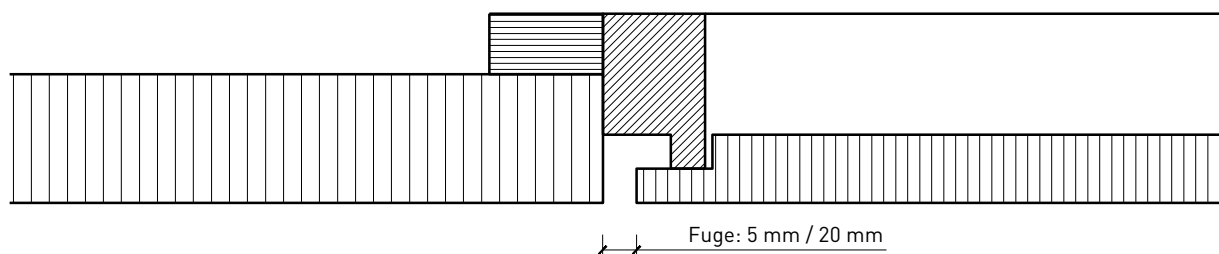

## Ausführungsvarianten

Vollwand  $\geq 68$  mm

Einbau in FeuerschutzTeam Tür in Vollwand

Vollwand  $\geq 68$  mm

Einbau in FeuerschutzTeam Verglasung in Vollwand

Kombination Schachtfront  
und FeuerschutzTeam-Wand