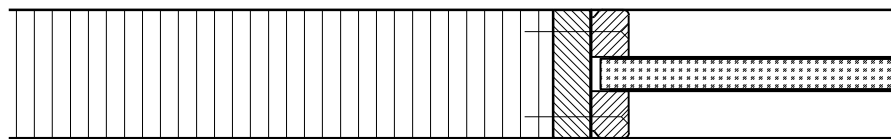

## Ausführungsvarianten

Vollwand  $\geq 68$  mm

Einbau in FeuerschutzTeam Tür in Vollwand

Vollwand  $\geq 68$  mm

Einbau in FeuerschutzTeam Verglasung in Vollwand

Kombination Schachtfront  
und FeuerschutzTeam-Wand