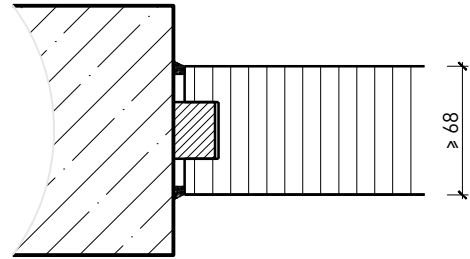

Montagevarianten

Weitere mögliche Ausführungsvarianten und Multifunktionen auf Anfrage.