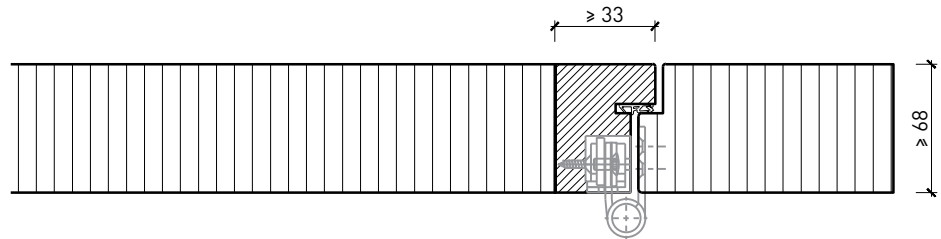

Vollwand EI90-RF1

Ausführungsvarianten

Vollwand ≥ 68 mm

Einbau in FeuerschutzTeam Tür in Vollwand