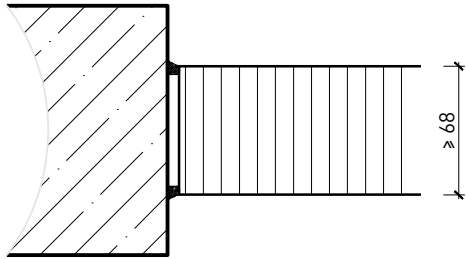

Montagevarianten

Weitere mögliche Ausführungsvarianten und Multifunktionen auf Anfrage.