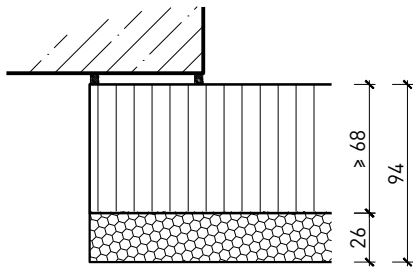

Türeinbau:

- Massivholz Rahmentüren 59 mm
- Massivholz Rahmentüren 68 mm
- Sperrtüre 59 mm
- Sperrtüre 68 mm

Holzarten und Oberflächen:

- Laub- und Nadelhölzer
- Deckfurniere
- Kunstharzdecklagen
- Profilierungen

Weitere mögliche Ausführungsvarianten und Multifunktionen auf Anfrage.

Vollwand ≥ 68 mm

Weitere mögliche Ausführungsvarianten und Multifunktionen auf Anfrage.

Vollwand ≥ 68 mm mit Akkustikdoppel 26 mm

**Vollwand EI30
Confort
Montagevarianten**