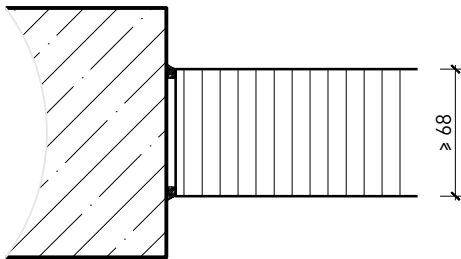

Türeinbau:

- Massivholz Rahmentüren 59 mm
- Massivholz Rahmentüren 68 mm
- Sperrtüre 59 mm
- Sperrtüre 68 mm

Holzarten und Oberflächen:

- Laub- und Nadelhölzer
- Deckfurniere
- Kunstharzdecklagen
- Profilierungen

Weitere mögliche Ausführungsvarianten und Multifunktionen auf Anfrage.

Vollwand ≥ 68 mm

Weitere mögliche Ausführungsvarianten und Multifunktionen auf Anfrage.

Vollwand ≥ 68 mm mit Akkustikdoppel 26 mm

**Vollwand EI30
Confort
Montagevarianten**