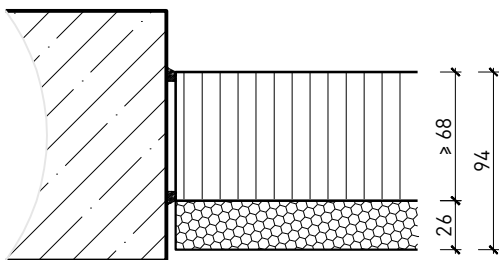

Türeinbau:

- Massivholz Rahmentüren 59 mm
- Massivholz Rahmentüren 68 mm
- Sperrtüre 59 mm
- Sperrtüre 68 mm

Holzarten und Oberflächen:

- Laub- und Nadelhölzer
- Deckfurniere
- Kunstharzdecklagen
- Profilierungen

Weitere mögliche Ausführungsvarianten und Multifunktionen auf Anfrage.

Vollwand ≥ 68 mm

Weitere mögliche Ausführungsvarianten und Multifunktionen auf Anfrage.

Vollwand ≥ 68 mm mit Akkustikdoppel 26 mm

**Vollwand EI30
Confort
Montagevarianten**