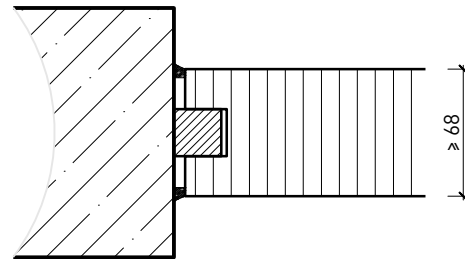

Türeinbau:

- Massivholz Rahmentüren 59 mm
- Massivholz Rahmentüren 68 mm
- Sperrtüre 59 mm
- Sperrtüre 68 mm

Holzarten und Oberflächen:

- Laub- und Nadelhölzer
- Deckfurniere
- Kunstharzdecklagen
- Profilierungen

Weitere mögliche Ausführungsvarianten und Multifunktionen auf Anfrage.

Vollwand ≥ 68 mm

Weitere mögliche Ausführungsvarianten und Multifunktionen auf Anfrage.

Vollwand ≥ 68 mm mit Akkustikdoppel 26 mm

**Vollwand EI30
Confort
Montagevarianten**