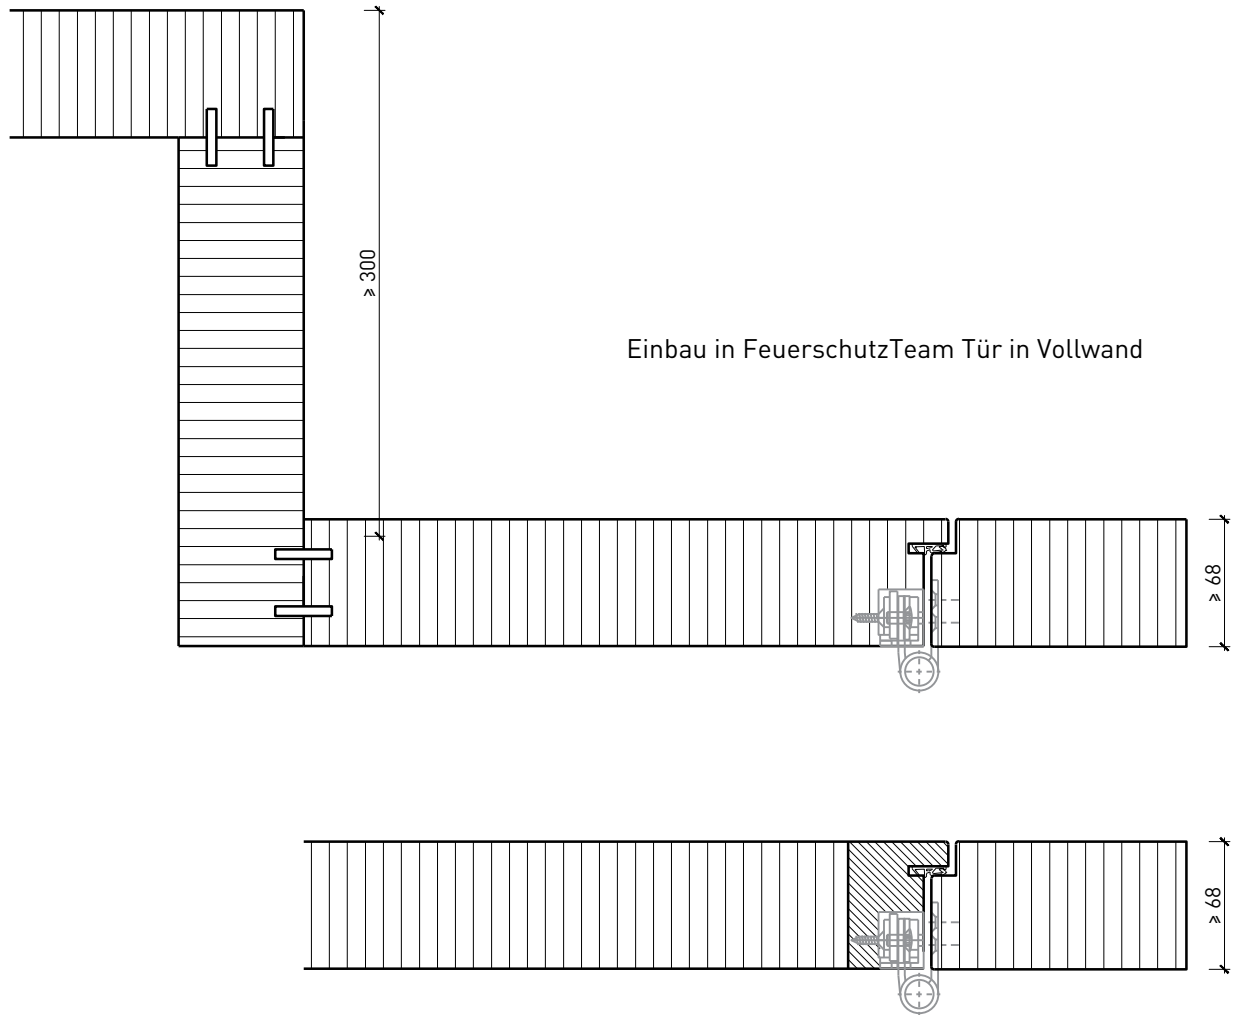

Vollwand EI30 Confort

Übersicht

Beschreibung:

- Feuerhemmende EI30 Vollwand

Rahmenholz:

- Laubholz

Einbau in:

- Massivbauwand
- Leichtbauwand

Türeinbau:

- Massivholz Rahmentüren 59 mm
- Massivholz Rahmentüren 68 mm
- Sperrtüre 59 mm
- Sperrtüre 68 mm

Holzarten und Oberflächen:

- Laub- und Nadelhölzer
- Deckfurniere
- Kunstharzdecklagen
- Profilierungen

- Roh oder grundiert für Anstrich
- Farblos lackiert oder geölt
- Nach Muster gebeizt und lackiert
- RAL / NCS lackiert oder Sondertöne

Eigenschaften

Eigenschaft		Vollwand EI30 (68mm) Confort	Vollwand EI30 (94mm) Confort
Funktionen	Brandschutz (EN 1634-1)	EI30	
	Schallschutz (EN ISO 10140-2)	bis Rw 46 dB	bis Rw 50 dB
	Einbruchschutz (EN 1627)	-	
	Durchschusshemmung (EN 1522)	-	
	Absturzsicherheit (EN 13049, EN 14019, EN 12600, EN ISO 12543-2)	-	
Einbau (Wandaufbau funktionsabhängig)	Leichtbauwand (EN 1363-1)	Ja	
	Lignum Wände (STP)	Ja	
	Massivbauwand (EN 1363-1)	Ja	
	Systemwände (voll/verglast) gem. Zulassung	Ja	
Einbauten	Innentüren	Ja	
	Aussentüren	-	
	Schiebetüren	Ja	
Holzarten	Laubhölzer		
Besonderheiten (Ausführung funktionsabhängig)	Sonderformen	-	
	Eckausführung	Ja	
	gleitender Deckenanschluss	Ja	
	erhöhter Einbau	-	
Glas / Füllung	Einbau von Glas	-	
	Einbau von Füllungen	-	
dekorative Oberflächen	Metalle (Edelstahl, Stahl, Messing, vollflächig (verklebt) oder in Teilflächen aufgeklebt)	-	
	Glas ≤ 4 mm auf Rahmen geklebt	-	
	brennbare Oberflächenschicht	Ja	
	dekorative Fräsungen	Ja	
	vorgehängte Doppel	Ja	inkl.
Einbauten	Kabelführungen	Ja	
	Hohlwanddosen	Ja	
	Weichschott	Ja	

Weitere mögliche Ausführungsvarianten und Multifunktionen auf Anfrage.

Vollwand ≥ 68 mm

Weitere mögliche Ausführungsvarianten und Multifunktionen auf Anfrage.

Vollwand ≥ 68 mm mit Akkustikdoppel 26 mm

**Vollwand EI30
Confort
Montagevarianten**