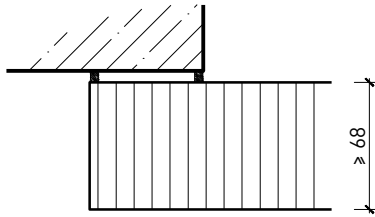

Türeinbau:

- Massivholz Rahmentüren 59 mm
- Massivholz Rahmentüren 68 mm
- Sperrtüre 59 mm
- Sperrtüre 68 mm

Holzarten und Oberflächen:

- Laub- und Nadelhölzer
- Deckfurniere
- Kunstharzdecklagen
- Profilierungen

Weitere mögliche Ausführungsvarianten und Multifunktionen auf Anfrage.

Vollwand ≥ 68 mm

Weitere mögliche Ausführungsvarianten und Multifunktionen auf Anfrage.

Vollwand ≥ 68 mm mit Akkustikdoppel 26 mm

**Vollwand EI30
Confort
Montagevarianten**