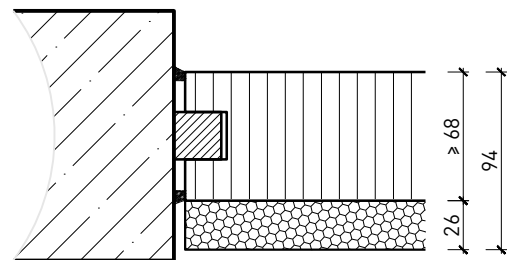

Türeinbau:

- Massivholz Rahmentüren 59 mm
- Massivholz Rahmentüren 68 mm
- Sperrtüre 59 mm
- Sperrtüre 68 mm

Holzarten und Oberflächen:

- Laub- und Nadelhölzer
- Deckfurniere
- Kunstharzdecklagen
- Profilierungen

Weitere mögliche Ausführungsvarianten und Multifunktionen auf Anfrage.

Vollwand ≥ 68 mm

Weitere mögliche Ausführungsvarianten und Multifunktionen auf Anfrage.

Vollwand ≥ 68 mm mit Akkustikdoppel 26 mm

**Vollwand EI30
Confort
Montagevarianten**