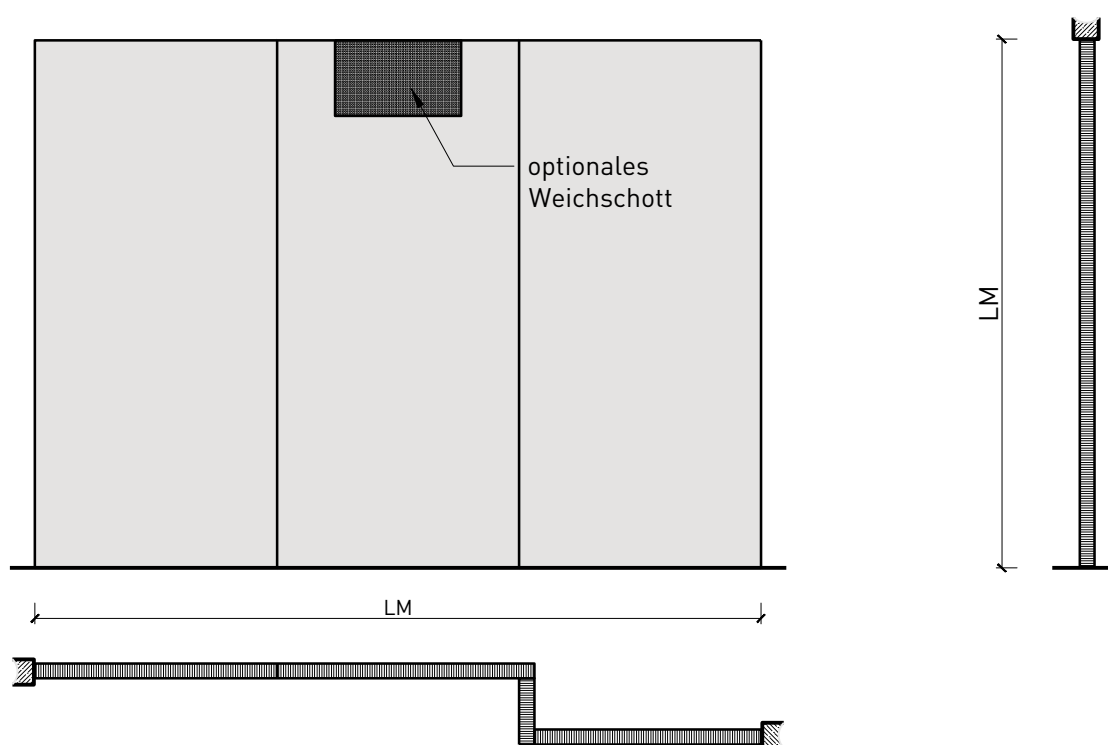

Vollwand EI30 Confort

Übersicht

Beschreibung:

- Feuerhemmende EI30 Vollwand

Rahmenholz:

- Laubholz

Einbau in:

- Massivbauwand
- Leichtbauwand

Türeinbau:

- Massivholz Rahmentüren 59 mm
- Massivholz Rahmentüren 68 mm
- Sperrtüre 59 mm
- Sperrtüre 68 mm

Holzarten und Oberflächen:

- Laub- und Nadelhölzer
- Deckfurniere
- Kunstharzdecklagen
- Profilierungen

- Roh oder grundiert für Anstrich
- Farblos lackiert oder geölt
- Nach Muster gebeizt und lackiert
- RAL / NCS lackiert oder Sondertöne

Eigenschaften

Eigenschaft		Vollwand EI30 (68mm) Confort	Vollwand EI30 (94mm) Confort
Funktionen	Brandschutz (EN 1634-1)	EI30	
	Schallschutz (EN ISO 10140-2)	bis Rw 46 dB	bis Rw 50 dB
	Einbruchschutz (EN 1627)	-	
	Durchschusshemmung (EN 1522)	-	
	Absturzsicherheit (EN 13049, EN 14019, EN 12600, EN ISO 12543-2)	-	
Einbau (Wandaufbau funktionsabhängig)	Leichtbauwand (EN 1363-1)	Ja	
	Lignum Wände (STP)	Ja	
	Massivbauwand (EN 1363-1)	Ja	
	Systemwände (voll/verglast) gem. Zulassung	Ja	
Einbauten	Innentüren	Ja	
	Aussentüren	-	
	Schiebetüren	Ja	
Holzarten	Laubhölzer		
Besonderheiten (Ausführung funktionsabhängig)	Sonderformen	-	
	Eckausführung	Ja	
	gleitender Deckenanschluss	Ja	
	erhöhter Einbau	-	
Glas / Füllung	Einbau von Glas	-	
	Einbau von Füllungen	-	
dekorative Oberflächen	Metalle (Edelstahl, Stahl, Messing, vollflächig (verklebt) oder in Teilflächen aufgeklebt)	-	
	Glas ≤ 4 mm auf Rahmen geklebt	-	
	brennbare Oberflächenschicht	Ja	
	dekorative Fräsungen	Ja	
	vorgehängte Doppel	Ja	inkl.
Einbauten	Kabelführungen	Ja	
	Hohlwanddosen	Ja	
	Weichschott	Ja	

Weitere mögliche Ausführungsvarianten und Multifunktionen auf Anfrage.

Vollwand ≥ 68 mm

Weitere mögliche Ausführungsvarianten und Multifunktionen auf Anfrage.

Vollwand ≥ 68 mm mit Akkustikdoppel 26 mm

**Vollwand EI30
Confort
Montagevarianten**