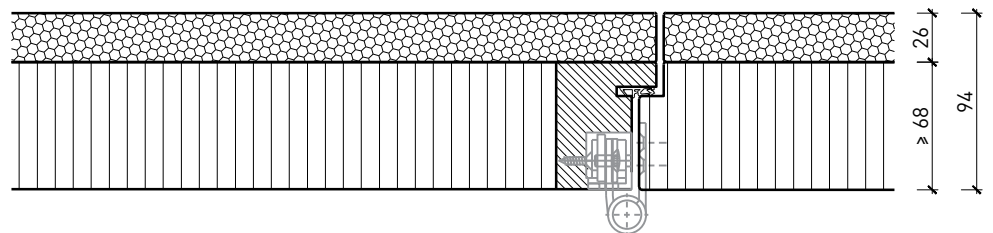

Vollwand EI30 Confort

Übersicht

Beschreibung:

- Feuerhemmende EI30 Vollwand

Rahmenholz:

- Laubholz

Einbau in:

- Massivbauwand
- Leichtbauwand

Türeinbau:

- Massivholz Rahmentüren 59 mm
- Massivholz Rahmentüren 68 mm
- Sperrtüre 59 mm
- Sperrtüre 68 mm

Holzarten und Oberflächen:

- Laub- und Nadelhölzer
- Deckfurniere
- Kunstharzdecklagen
- Profilierungen

- Roh oder grundiert für Anstrich
- Farblos lackiert oder geölt
- Nach Muster gebeizt und lackiert
- RAL / NCS lackiert oder Sondertöne

Eigenschaften

Eigenschaft		Vollwand EI30 (68mm) Confort	Vollwand EI30 (94mm) Confort
Funktionen	Brandschutz (EN 1634-1)	EI30	
	Schallschutz (EN ISO 10140-2)	bis Rw 46 dB	bis Rw 50 dB
	Einbruchschutz (EN 1627)	-	
	Durchschusshemmung (EN 1522)	-	
	Absturzsicherheit (EN 13049, EN 14019, EN 12600, EN ISO 12543-2)	-	
Einbau (Wandaufbau funktionsabhängig)	Leichtbauwand (EN 1363-1)	Ja	
	Lignum Wände (STP)	Ja	
	Massivbauwand (EN 1363-1)	Ja	
	Systemwände (voll/verglast) gem. Zulassung	Ja	
Einbauten	Innentüren	Ja	
	Aussentüren	-	
	Schiebetüren	Ja	
Holzarten	Laubhölzer		
Besonderheiten (Ausführung funktionsabhängig)	Sonderformen	-	
	Eckausführung	Ja	
	gleitender Deckenanschluss	Ja	
	erhöhter Einbau	-	
Glas / Füllung	Einbau von Glas	-	
	Einbau von Füllungen	-	
dekorative Oberflächen	Metalle (Edelstahl, Stahl, Messing, vollflächig (verklebt) oder in Teilflächen aufgeklebt)	-	
	Glas ≤ 4 mm auf Rahmen geklebt	-	
	brennbare Oberflächenschicht	Ja	
	dekorative Fräsungen	Ja	
	vorgehängte Doppel	Ja	inkl.
Einbauten	Kabelführungen	Ja	
	Hohlwanddosen	Ja	
	Weichschott	Ja	

Weitere mögliche Ausführungsvarianten und Multifunktionen auf Anfrage.

Vollwand ≥ 68 mm

Weitere mögliche Ausführungsvarianten und Multifunktionen auf Anfrage.

Vollwand ≥ 68 mm mit Akkustikdoppel 26 mm

**Vollwand EI30
Confort
Montagevarianten**