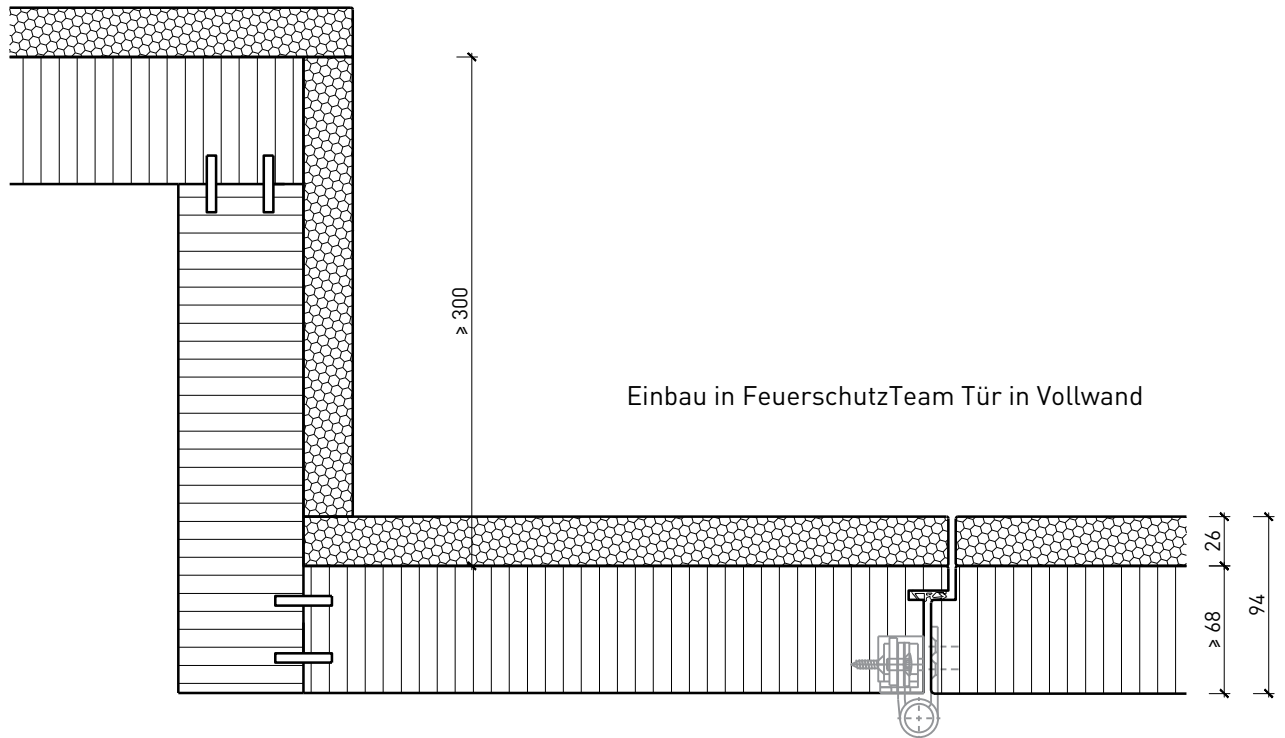

- Roh oder grundiert für Anstrich
- Farblos lackiert oder geölt
- Nach Muster gebeizt und lackiert
- RAL / NCS lackiert oder Sondertöne

Eigenschaften

Eigenschaft		Vollwand EI30 (68mm) Confort	Vollwand EI30 (94mm) Confort
Funktionen	Brandschutz (EN 1634-1)	EI30	
	Schallschutz (EN ISO 10140-2)	bis Rw 46 dB	bis Rw 50 dB
	Einbruchschutz (EN 1627)	-	
	Durchschusshemmung (EN 1522)	-	
	Absturzsicherheit (EN 13049, EN 14019, EN 12600, EN ISO 12543-2)	-	
Einbau (Wandaufbau funktionsabhängig)	Leichtbauwand (EN 1363-1)	Ja	
	Lignum Wände (STP)	Ja	
	Massivbauwand (EN 1363-1)	Ja	
	Systemwände (voll/verglast) gem. Zulassung	Ja	
Einbauten	Innentüren	Ja	
	Aussentüren	-	
	Schiebetüren	Ja	
Holzarten	Laubhölzer		
Besonderheiten (Ausführung funktionsabhängig)	Sonderformen	-	
	Eckausführung	Ja	
	gleitender Deckenanschluss	Ja	
	erhöhter Einbau	-	
Glas / Füllung	Einbau von Glas	-	
	Einbau von Füllungen	-	
dekorative Oberflächen	Metalle (Edelstahl, Stahl, Messing, vollflächig (verklebt) oder in Teilflächen aufgeklebt)	-	
	Glas ≤ 4 mm auf Rahmen geklebt	-	
	brennbare Oberflächenschicht	Ja	
	dekorative Fräsungen	Ja	
	vorgehängte Doppel	Ja	inkl.
Einbauten	Kabelführungen	Ja	
	Hohlwanddosen	Ja	
	Weichschott	Ja	

Weitere mögliche Ausführungsvarianten und Multifunktionen auf Anfrage.

Vollwand ≥ 68 mm

Weitere mögliche Ausführungsvarianten und Multifunktionen auf Anfrage.

Vollwand ≥ 68 mm mit Akkustikdoppel 26 mm

**Vollwand EI30
Confort
Montagevarianten**