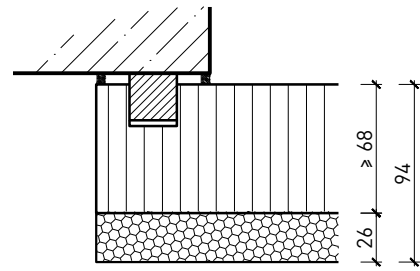

Türeinbau:

- Massivholz Rahmentüren 59 mm
- Massivholz Rahmentüren 68 mm
- Sperrtüre 59 mm
- Sperrtüre 68 mm

Holzarten und Oberflächen:

- Laub- und Nadelhölzer
- Deckfurniere
- Kunstharzdecklagen
- Profilierungen

Weitere mögliche Ausführungsvarianten und Multifunktionen auf Anfrage.

Vollwand ≥ 68 mm

Weitere mögliche Ausführungsvarianten und Multifunktionen auf Anfrage.

Vollwand ≥ 68 mm mit Akkustikdoppel 26 mm

**Vollwand EI30
Confort
Montagevarianten**