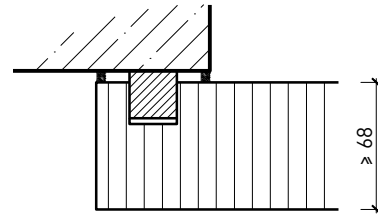

Weitere mögliche Ausführungsvarianten und Multifunktionen auf Anfrage.

Vollwand ≥ 68 mm

Weitere mögliche Ausführungsvarianten und Multifunktionen auf Anfrage.

Vollwand ≥ 68 mm mit Akkustikdoppel 26 mm

**Vollwand EI30
Confort
Montagevarianten**