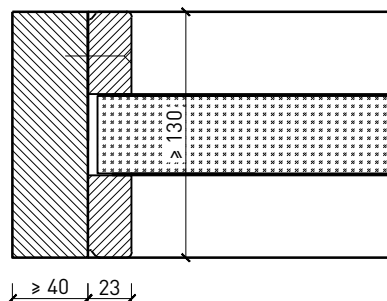

Vitrage fixe EI90 Vitrage bord à bord "Fineline"

Vitrage

Vitrage / panneau de porte centré(e)
parclofes droites

Autres variantes d'exécution et multifonctions possibles sur demande.