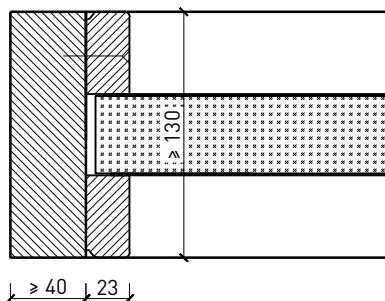

Vitrage fixe EI90 Vitrage bord à bord "Fineline"

Variantes de montage

Autres variantes d'exécution et multifonctions possibles sur demande.

Vitrage fixe EI90 Vitrage bord à bord "Fineline"

Vitrage

Vitrage / panneau de porte centré(e)
parclofes droites