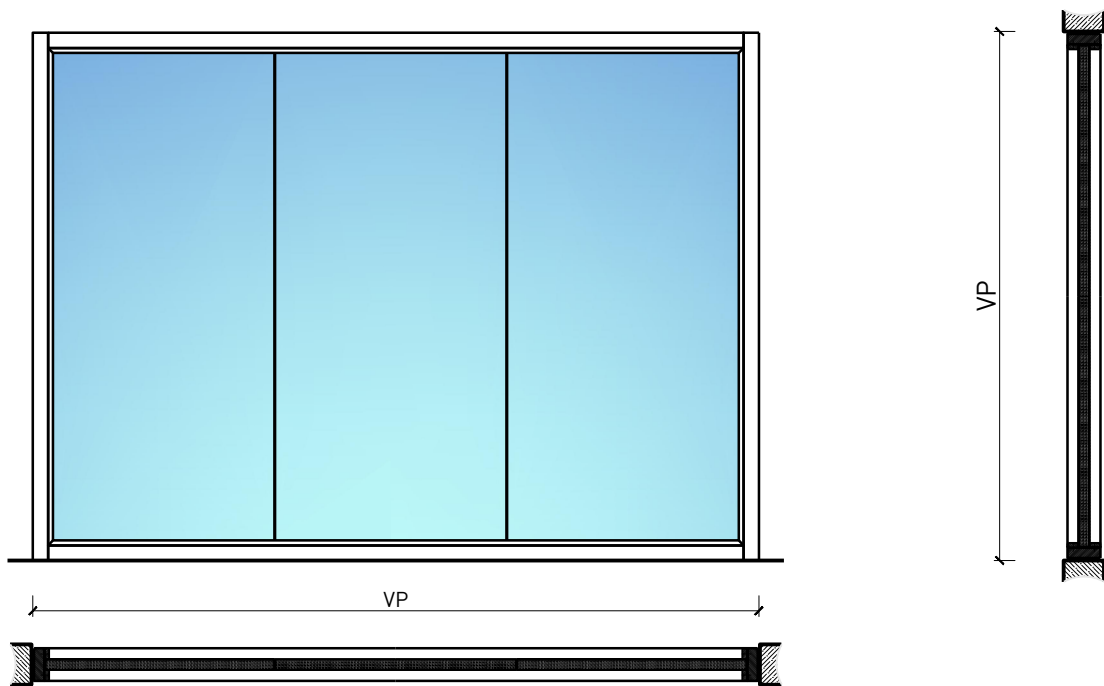

Vitrage fixe EI90 Vitrage bord à bord "Fineline"

Vitrage fixe EI90

Vitrage bord à bord "Fineline"

Vue d'ensemble

Description:

- Vitrage fixe coupe-feu EI90

Intégration dans:

- Parois massif
- Parois légère

- Vitrages EI30, EI60, EI90
- Parois pleine EI30, EI60, EI90

Intégration de portes:

- Portes à cadre en bois massif 59 mm
- Portes à cadre en bois massif 68 mm
- Portes planes de 59 mm
- Portes planes de 68 mm
- Portes entièrement en verre