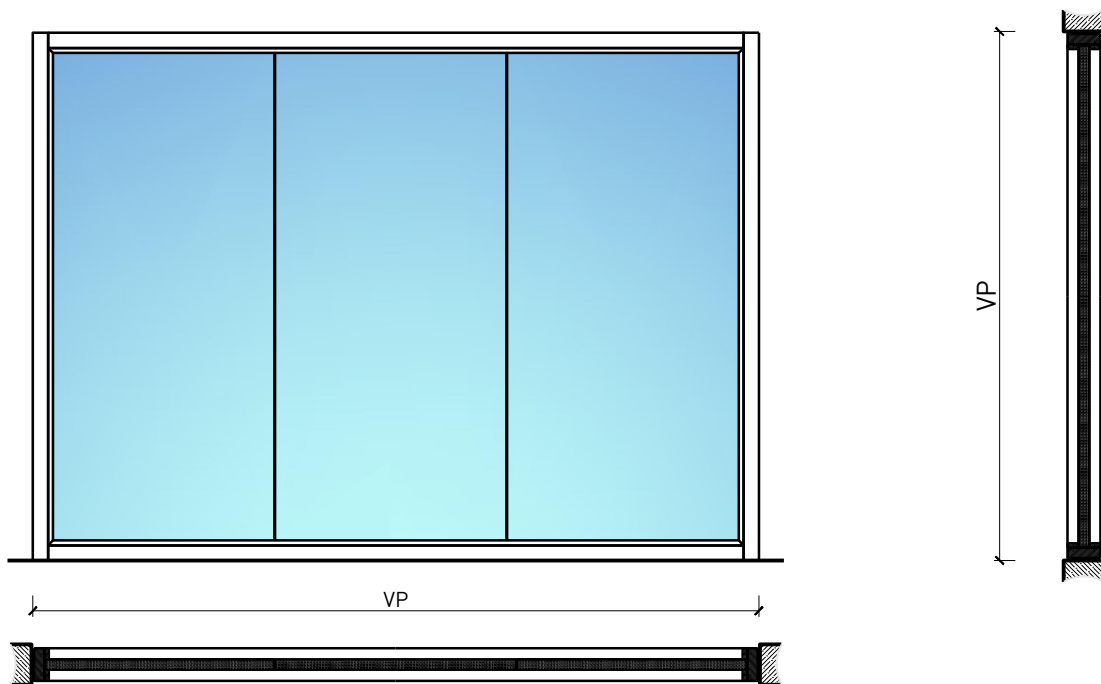

Vitrage fixe EI90 Vitrage bord à bord "Fineline"

Vitrage fixe EI90

Vitrage bord à bord "Fineline"

Vue d'ensemble

Description:

- Vitrage fixe coupe-feu EI90

Intégration dans:

- Parois massif
- Parois légère

- Vitrages EI30, EI60, EI90
- Parois pleine EI30, EI60, EI90

Intégration de portes:

- Portes à cadre en bois massif 59 mm
- Portes à cadre en bois massif 68 mm
- Portes planes de 59 mm
- Portes planes de 68 mm
- Portes entièrement en verre