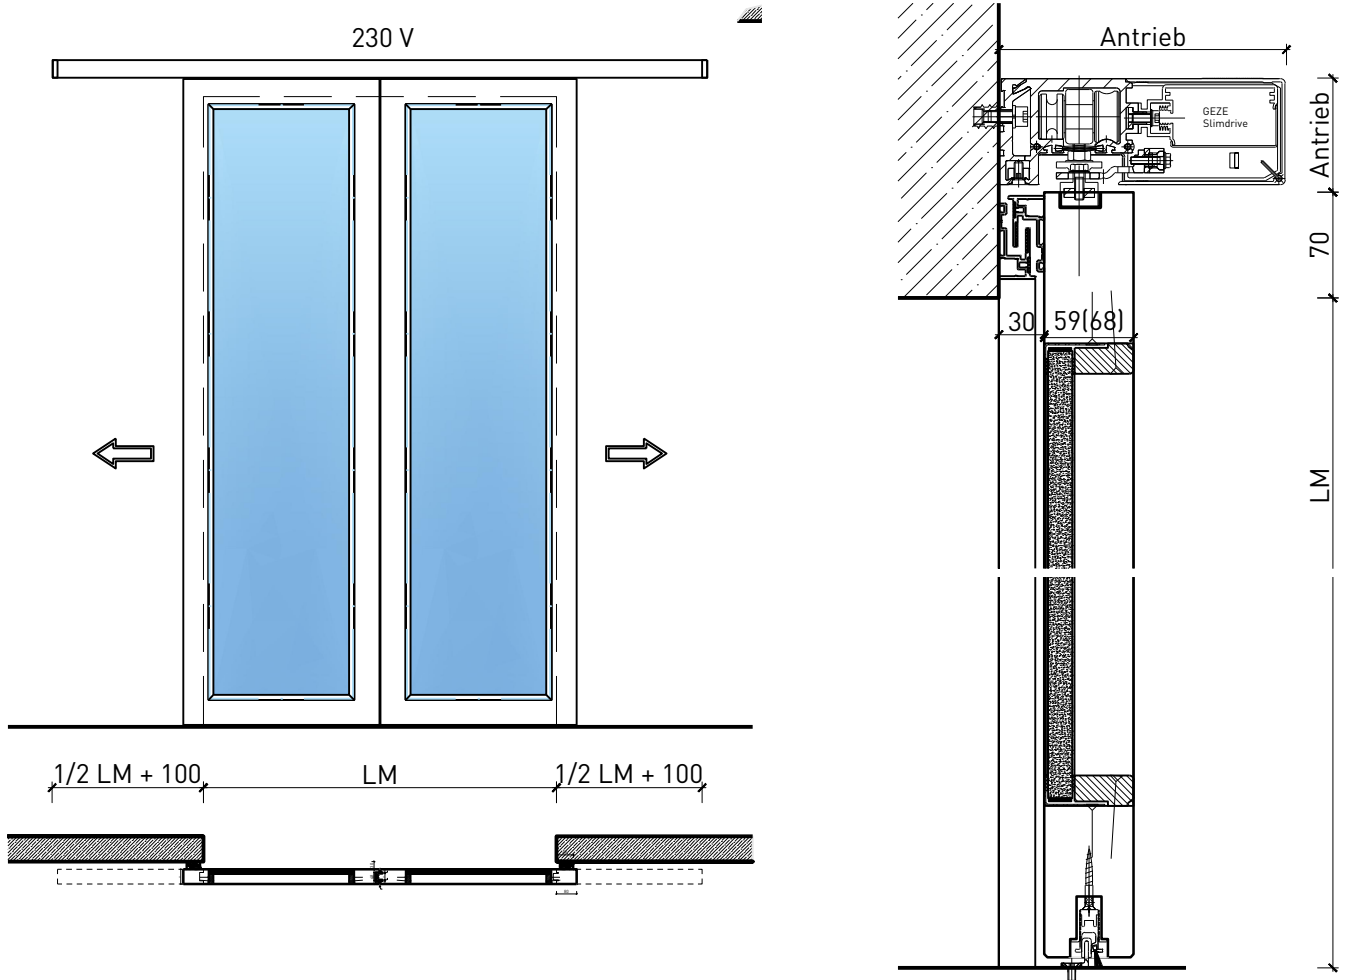

Montageart:

- Deckenbündig
- Unter der Decke
- Auf Wand oder Sturz

Einbau in:

- Massivbauwand
- Leichtbauwand

Holzarten Zargen:

- Laubhölzer

Seitenteile als:

- Verglasung
- Vollwand

Weitere mögliche Ausführungsvarianten und Multifunktionen auf Anfrage.

2-flg. Schiebetür EI30 Verglast

Manuell mit Schliessfeder

Weitere mögliche Ausführungsvarianten und Multifunktionen auf Anfrage.

2-flg. Schiebetür EI30 Verglast

Automatikantrieb

Weitere mögliche Ausführungsvarianten und Multifunktionen auf Anfrage.

2-flg. Schiebetür EI30 Verglast

Servicetüre

Weitere mögliche Ausführungsvarianten und Multifunktionen auf Anfrage.

Verglasung

Glas mittig
Glasleisten gerade

Glas mittig
Glasleiste einseitig

Plano-Verglasung

Glas bündig
Glasleiste aus Metall

Weitere mögliche Ausführungsvarianten und Multifunktionen auf Anfrage.