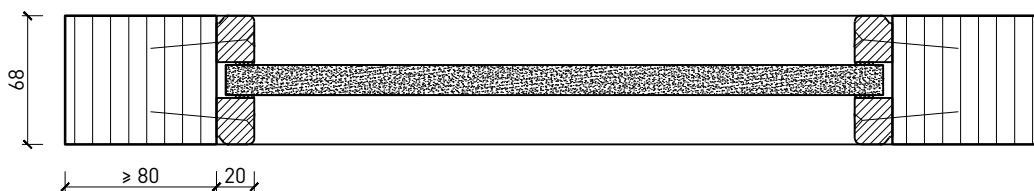

Montageart:

- Deckenbündig
- Unter der Decke
- Auf Wand oder Sturz

Einbau in:

- Massivbauwand
- Leichtbauwand

Holzarten Zargen:

- Laubhölzer

Seitenteile als:

- Verglasung
- Vollwand

Weitere mögliche Ausführungsvarianten und Multifunktionen auf Anfrage.

2-flg. Schiebetür EI30 Verglast

Manuell mit Schliessfeder

Weitere mögliche Ausführungsvarianten und Multifunktionen auf Anfrage.

2-flg. Schiebetür EI30 Verglast

Automatikantrieb

Weitere mögliche Ausführungsvarianten und Multifunktionen auf Anfrage.

2-flg. Schiebetür EI30 Verglast

Servicetüre

Weitere mögliche Ausführungsvarianten und Multifunktionen auf Anfrage.

Verglasung

Glas mittig
Glasleisten gerade

Glas mittig
Glasleiste einseitig

Plano-Verglasung

Glas bündig
Glasleiste aus Metall

Weitere mögliche Ausführungsvarianten und Multifunktionen auf Anfrage.