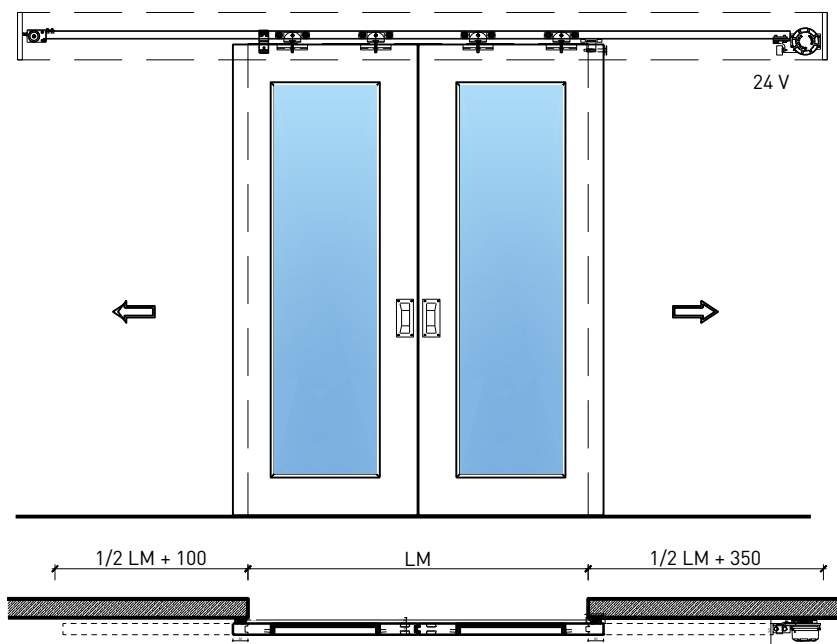

2-flg. Schiebetür EI30 Verglast

Manuell mit Schliessfeder

Weitere mögliche Ausführungsvarianten und Multifunktionen auf Anfrage.