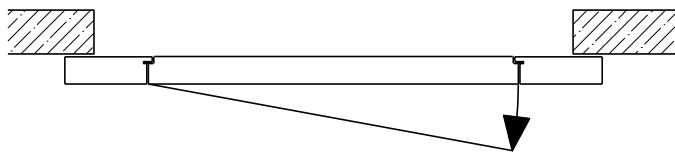

2-flg. Schiebetür EI30 Verglast

Servicetüre

Weitere mögliche Ausführungsvarianten und Multifunktionen auf Anfrage.