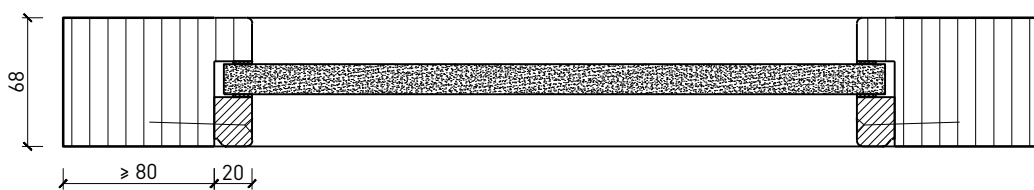

Montageart:

- Deckenbündig
- Unter der Decke
- Auf Wand oder Sturz

Einbau in:

- Massivbauwand
- Leichtbauwand

Holzarten Zargen:

- Laubhölzer

Seitenteile als:

- Verglasung
- Vollwand

Weitere mögliche Ausführungsvarianten und Multifunktionen auf Anfrage.

2-flg. Schiebetür EI30 Verglast

Manuell mit Schliessfeder

Weitere mögliche Ausführungsvarianten und Multifunktionen auf Anfrage.

2-flg. Schiebetür EI30 Verglast

Automatikantrieb

Weitere mögliche Ausführungsvarianten und Multifunktionen auf Anfrage.

2-flg. Schiebetür EI30 Verglast

Servicetüre

Weitere mögliche Ausführungsvarianten und Multifunktionen auf Anfrage.

Verglasung

Glas mittig
Glasleisten gerade

Glas mittig
Glasleiste einseitig

Plano-Verglasung

Glas bündig
Glasleiste aus Metall

Weitere mögliche Ausführungsvarianten und Multifunktionen auf Anfrage.