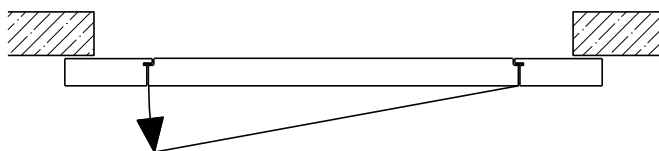

Montageart:

- Deckenbündig
- Unter der Decke
- Auf Wand oder Sturz

Einbau in:

- Massivbauwand
- Leichtbauwand

Holzarten Zargen:

- Laubhölzer

Seitenteile als:

- Verglasung
- Vollwand

Weitere mögliche Ausführungsvarianten und Multifunktionen auf Anfrage.

2-flg. Schiebetür EI30 Verglast

Manuell mit Schliessfeder

Weitere mögliche Ausführungsvarianten und Multifunktionen auf Anfrage.

2-flg. Schiebetür EI30 Verglast

Automatikantrieb

Weitere mögliche Ausführungsvarianten und Multifunktionen auf Anfrage.

2-flg. Schiebetür EI30 Verglast

Servicetüre

Weitere mögliche Ausführungsvarianten und Multifunktionen auf Anfrage.

Verglasung