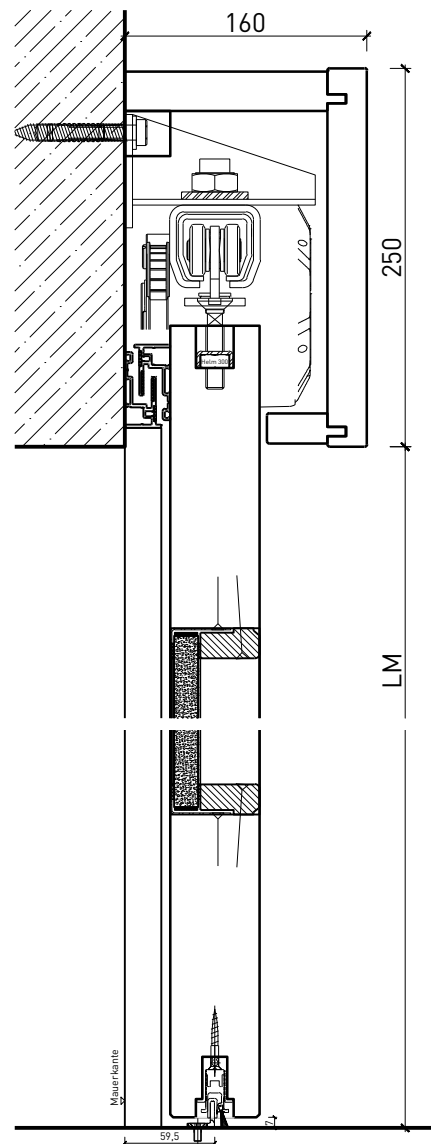

2-flg. Schiebetür EI30 Verglast

Manuell mit Schliessfeder

Weitere mögliche Ausführungsvarianten und Multifunktionen auf Anfrage.