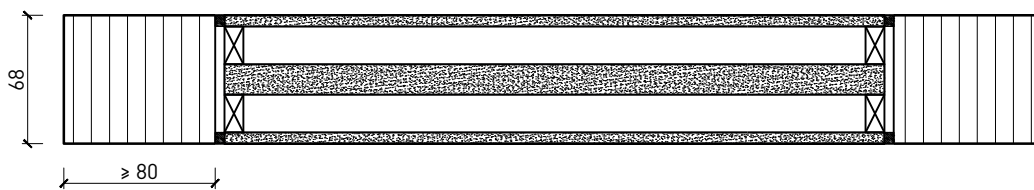

Glas bündig
Glasleiste aus Metall

Plano-Verglasung