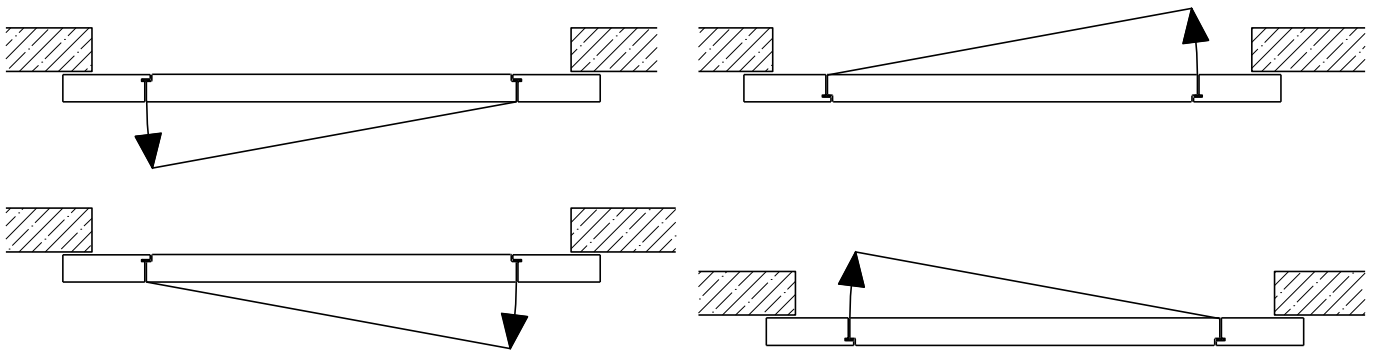

2-8-teilige Schiebetür EI30 Vollbau Teleskop

2-8-teilige Schiebetür EI30 Vollbau Teleskop

Übersicht

Beschreibung:

- Feuerhemmende EI30 Schiebetüre
- Manuelle Schiebetür
- Automatische Schliessung im Schliessfeder, hinten angeordnet
- Vollautomatische Schiebetür
- 1-flg. oder 2-flg. Servicetür

2-8-teilige Schiebetür EI30 Vollbau Teleskop

Eigenschaften

Eigenschaft		2-8-teilige Schiebetür EI30 Vollbau Teleskop	
Funktionen	Brandschutz (EN 1634-1)	EI30	
	Dauerfunktion (EN 1191)	-	
	Rauchschutz (EN 1634-3)	-	
	Schallschutz (EN ISO 10140-2)	-	
	Panik (EN 179)	Ja (Servicetür)	
	Panik (EN 1125)	-	
	Einbruchschutz (EN 1627)	-	
	Durchschusshemmung (EN 1522)	-	
	Klima (EN 12219)	3c - 3e	
	Feuchtraum (EN 16580)	-	
	Nassraum (EN 16580)	-	
Einbau (Wandaufbau funktionsabhängig)	Leichtbauwand (EN 1363-1)	Ja	
	Massivbauwand (EN 1363-1)	Ja	
	Lignum Wände (STP)	Ja	
	Systemwände (voll/verglast) gem. Zulassung	-	
Holzarten		Laubhölzer	
Sonderformen		-	
Servicetüre	Einbau	Ja	
Klappflügel	Einbau	-	
Glas / Füllung	Einbau von Glas	-	
	Einbau von Füllungen	-	
Antriebe	Manuell	Ja	
	Selbstschliessend	Ja	
	Automatisch	Ja	
dekorative Oberflächen	Metalle (Edelstahl, Stahl, Messing, vollflächig (verklebt) oder in Teilflächen aufgeklebt)	Ja	
	Glas ≤ 4 mm auf Türflügel geklebt	-	
	brennbare Oberflächenschicht	Ja	
	dekorative Fräsungen	Ja	

Weitere mögliche Ausführungsvarianten und Multifunktionen auf Anfrage.

2-8-teilige Schiebetür EI30 Vollbau Teleskop

Manuell mit Schliessfeder

Weitere mögliche Ausführungsvarianten und Multifunktionen auf Anfrage.

2-8-teilige Schiebetür EI30 Vollbau Teleskop

Servicetüre

Weitere mögliche Ausführungsvarianten und Multifunktionen auf Anfrage.