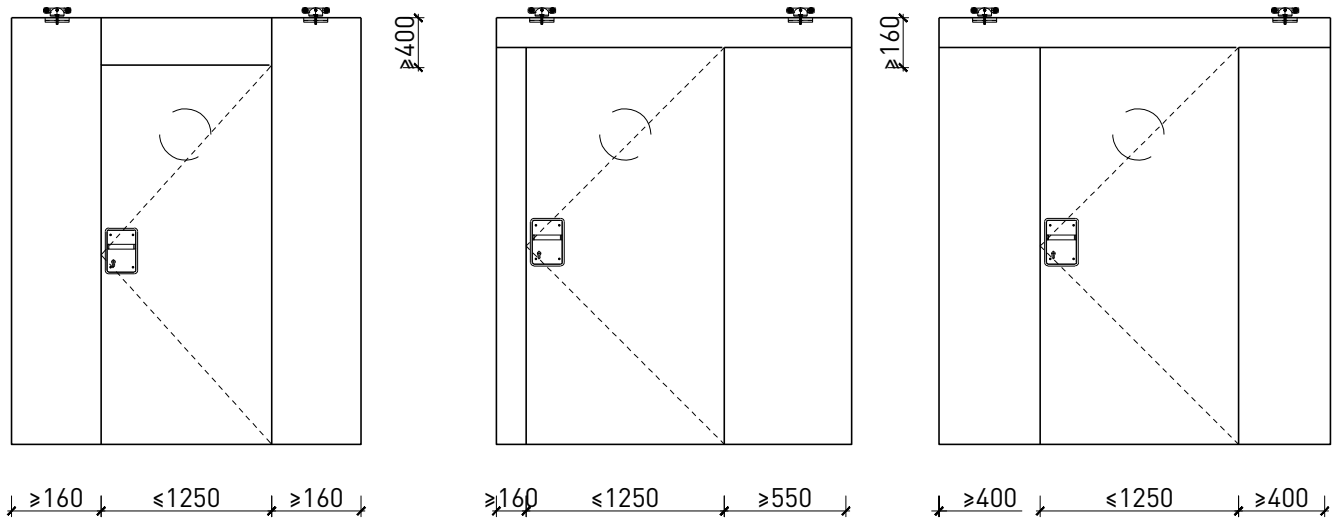

Montageart:

- Deckenbündig
- Unter der Decke
- Auf Wand oder Sturz

Einbau in:

- Massivbauwand
- Leichtbauwand

Holzarten Zargen:

- Laubhölzer

Seitenteile als:

- Verglasung
- Vollwand

Weitere mögliche Ausführungsvarianten und Multifunktionen auf Anfrage.

2-8-teilige Schiebetür EI30 Vollbau Teleskop

Manuell mit Schliessfeder

Weitere mögliche Ausführungsvarianten und Multifunktionen auf Anfrage.

2-8-teilige Schiebetür EI30 Vollbau Teleskop

Servicetüre

Weitere mögliche Ausführungsvarianten und Multifunktionen auf Anfrage.