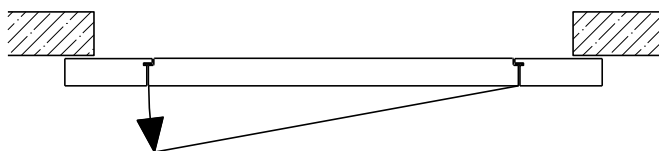

Montageart:

- Deckenbündig
- Unter der Decke
- Auf Wand oder Sturz

Einbau in:

- Massivbauwand
- Leichtbauwand

Holzarten Zargen:

- Laubhölzer

Seitenteile als:

- Verglasung
- Vollwand

Weitere mögliche Ausführungsvarianten und Multifunktionen auf Anfrage.

2-8-teilige Schiebetür EI30 Verglast Teleskop

Manuell mit Schliessfeder

Weitere mögliche Ausführungsvarianten und Multifunktionen auf Anfrage.

2-8-teilige Schiebetür EI30 Verglast Teleskop

Servicetüre

Weitere mögliche Ausführungsvarianten und Multifunktionen auf Anfrage.

2-8-teilige Schiebetür EI30 Verglast Teleskop

Verglasung

Plano-Verglasung

Glas bündig
Glasleiste aus Metall