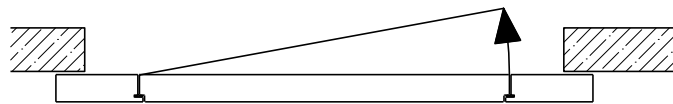

Montageart:

- Deckenbündig
- Unter der Decke
- Auf Wand oder Sturz

Einbau in:

- Massivbauwand
- Leichtbauwand

Holzarten Zargen:

- Laubhölzer

Seitenteile als:

- Verglasung
- Vollwand

Weitere mögliche Ausführungsvarianten und Multifunktionen auf Anfrage.

2-8-teilige Schiebetür EI30 Verglast Teleskop

Manuell mit Schliessfeder

Weitere mögliche Ausführungsvarianten und Multifunktionen auf Anfrage.

2-8-teilige Schiebetür EI30 Verglast Teleskop

Servicetüre

Weitere mögliche Ausführungsvarianten und Multifunktionen auf Anfrage.

2-8-teilige Schiebetür EI30 Verglast Teleskop

Verglasung

Plano-Verglasung

Glas bündig
Glasleiste aus Metall