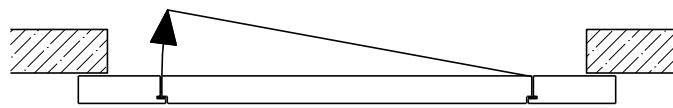

Montageart:

- Deckenbündig
- Unter der Decke
- Auf Wand oder Sturz

Einbau in:

- Massivbauwand
- Leichtbauwand

Holzarten Zargen:

- Laubhölzer

Seitenteile als:

- Verglasung
- Vollwand

Weitere mögliche Ausführungsvarianten und Multifunktionen auf Anfrage.

2-8-teilige Schiebetür EI30 Verglast Teleskop

Manuell mit Schliessfeder

Weitere mögliche Ausführungsvarianten und Multifunktionen auf Anfrage.

2-8-teilige Schiebetür EI30 Verglast Teleskop

Servicetüre

Weitere mögliche Ausführungsvarianten und Multifunktionen auf Anfrage.

2-8-teilige Schiebetür EI30 Verglast Teleskop

Verglasung

Plano-Verglasung

Glas bündig
Glasleiste aus Metall