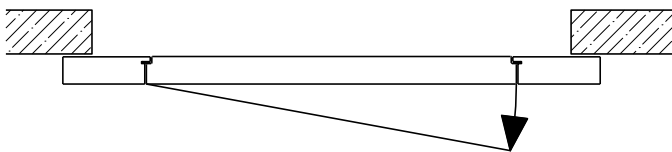

Montageart:

- Deckenbündig
- Unter der Decke
- Auf Wand oder Sturz

Einbau in:

- Massivbauwand
- Leichtbauwand

Holzarten Zargen:

- Laubhölzer

Seitenteile als:

- Verglasung
- Vollwand

Weitere mögliche Ausführungsvarianten und Multifunktionen auf Anfrage.

2-8-teilige Schiebetür EI30 Verglast Teleskop

Manuell mit Schliessfeder

Weitere mögliche Ausführungsvarianten und Multifunktionen auf Anfrage.

2-8-teilige Schiebetür EI30 Verglast Teleskop

Servicetüre

Weitere mögliche Ausführungsvarianten und Multifunktionen auf Anfrage.

2-8-teilige Schiebetür EI30 Verglast Teleskop

Verglasung

Plano-Verglasung

Glas bündig
Glasleiste aus Metall