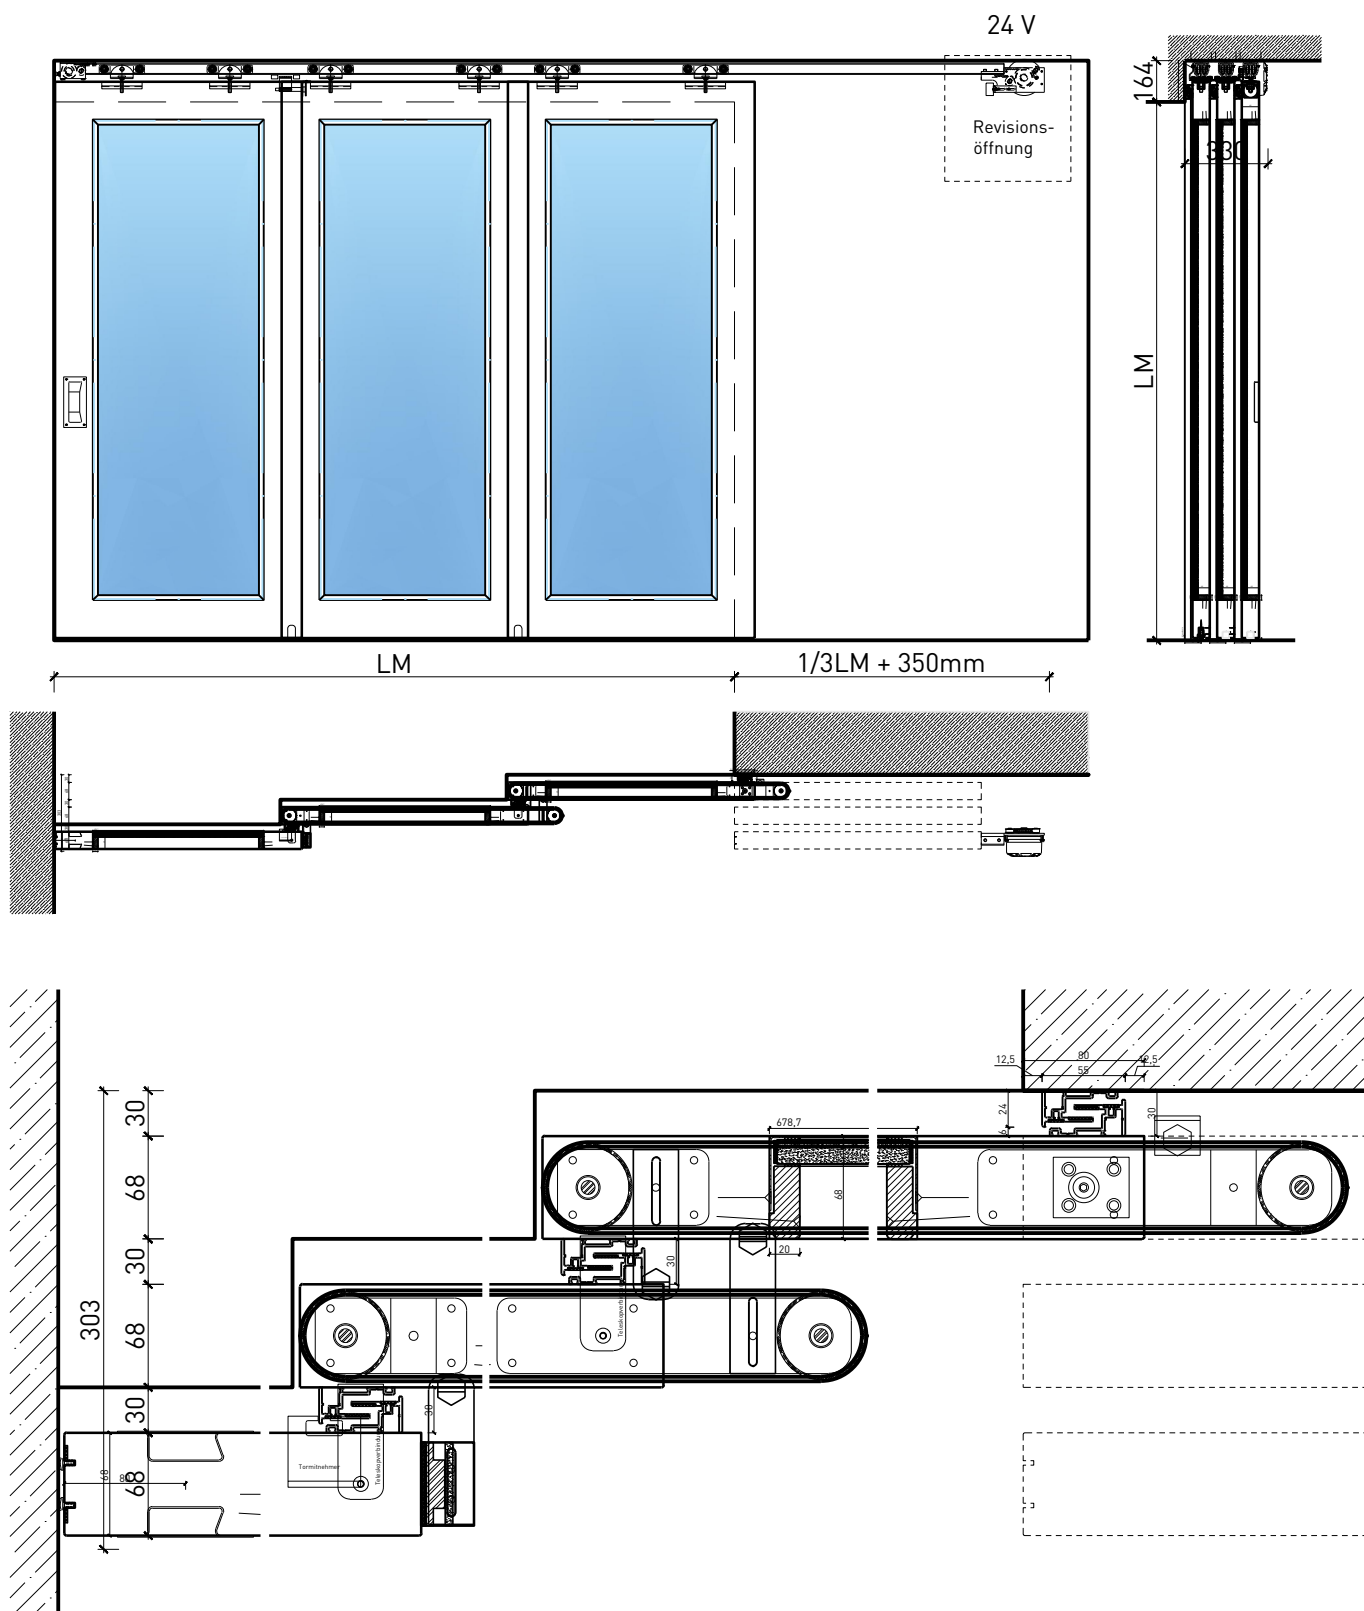

2-8-teilige Schiebetür EI30 Verglast Teleskop

Manuell mit Schliessfeder

Weitere mögliche Ausführungsvarianten und Multifunktionen auf Anfrage.