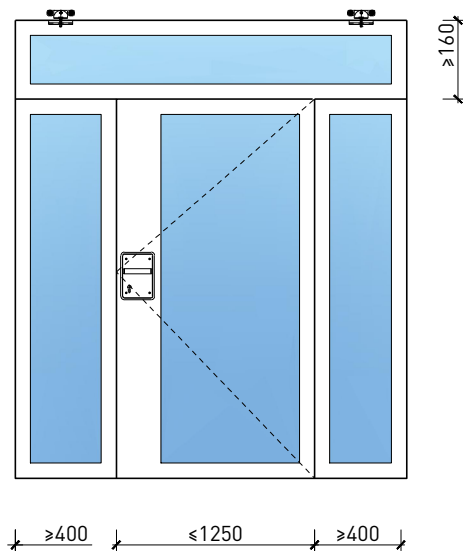

Montageart:

- Deckenbündig
- Unter der Decke
- Auf Wand oder Sturz

Einbau in:

- Massivbauwand
- Leichtbauwand

Holzarten Zargen:

- Laubhölzer

Seitenteile als:

- Verglasung
- Vollwand

Weitere mögliche Ausführungsvarianten und Multifunktionen auf Anfrage.

2-8-teilige Schiebetür EI30 Verglast Teleskop

Manuell mit Schliessfeder

Weitere mögliche Ausführungsvarianten und Multifunktionen auf Anfrage.

2-8-teilige Schiebetür EI30 Verglast Teleskop

Servicetüre

Weitere mögliche Ausführungsvarianten und Multifunktionen auf Anfrage.

2-8-teilige Schiebetür EI30 Verglast Teleskop

Verglasung

Plano-Verglasung

Glas bündig
Glasleiste aus Metall