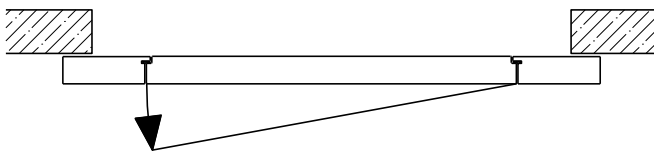

Montageart:

- Deckenbündig
- Unter der Decke
- Auf Wand oder Sturz

Einbau in:

- Massivbauwand
- Leichtbauwand

Holzarten Zargen:

- Laubhölzer

Seitenteile als:

- Verglasung
- Vollwand

Weitere mögliche Ausführungsvarianten und Multifunktionen auf Anfrage.

2-8-teilige Schiebetür EI30 Verglast Teleskop

Manuell mit Schliessfeder

Weitere mögliche Ausführungsvarianten und Multifunktionen auf Anfrage.

2-8-teilige Schiebetür EI30 Verglast Teleskop

Servicetüre

Weitere mögliche Ausführungsvarianten und Multifunktionen auf Anfrage.

2-8-teilige Schiebetür EI30 Verglast Teleskop

Verglasung

Plano-Verglasung

Glas bündig
Glasleiste aus Metall