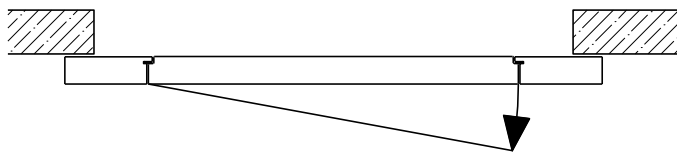

Montageart:

- Deckenbündig
- Unter der Decke
- Auf Wand oder Sturz

Einbau in:

- Massivbauwand
- Leichtbauwand

Holzarten Zargen:

- Laubhölzer

Seitenteile als:

- Verglasung
- Vollwand

Weitere mögliche Ausführungsvarianten und Multifunktionen auf Anfrage.

2-8-teilige Schiebetür EI30 Verglast Teleskop

Manuell mit Schliessfeder

Weitere mögliche Ausführungsvarianten und Multifunktionen auf Anfrage.

2-8-teilige Schiebetür EI30 Verglast Teleskop

Servicetüre

Weitere mögliche Ausführungsvarianten und Multifunktionen auf Anfrage.

2-8-teilige Schiebetür EI30 Verglast Teleskop

Verglasung

Plano-Verglasung

Glas bündig
Glasleiste aus Metall