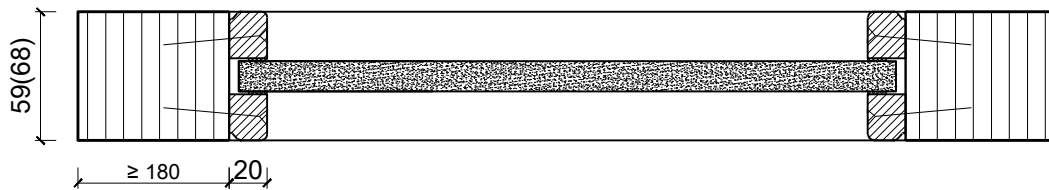

Glas mittig
Glasleisten gerade