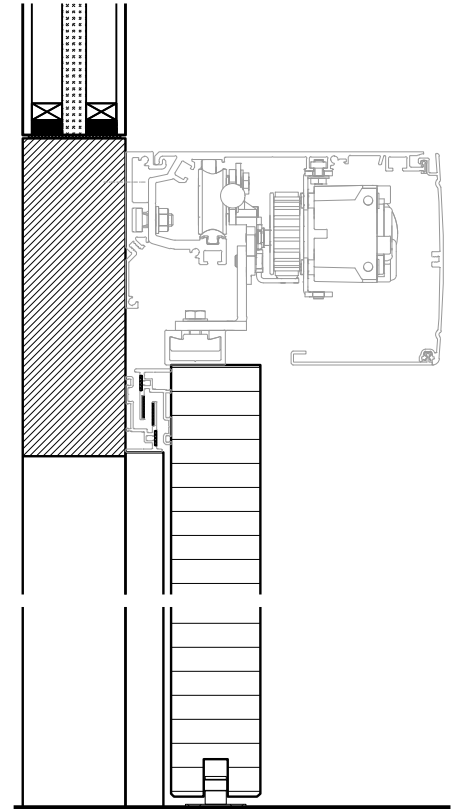

1-flg. Schiebetür EI30 Vollbau mit optionalem Glaseinsatz in FST Wandsysteme

Automatik

Weitere mögliche Ausführungsvarianten und Multifunktionen auf Anfrage.

FeuerschutzTeam AG
Kirchstrasse 3 ■ 5505 Brunegg
Tel. 041 810 35 31 ■ Fax. 041 810 35 32

33100 / 33107

10-Sept.-24