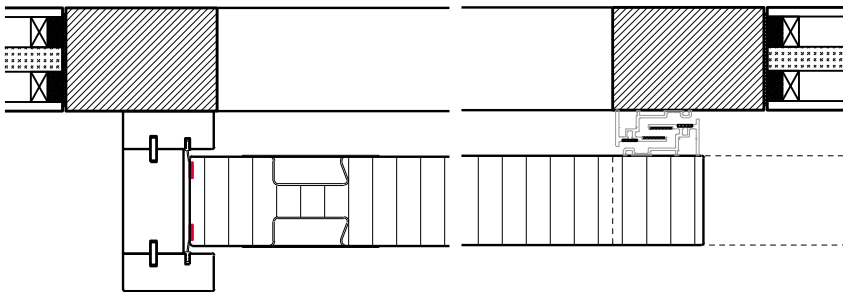

1-flg. Schiebetür EI30 Vollbau mit optionalem Glaseinsatz in FST Wandsysteme

Automatik

Weitere mögliche Ausführungsvarianten und Multifunktionen auf Anfrage.

FeuerschutzTeam AG
Kirchstrasse 3 ■ 5505 Brunegg
Tel. 041 810 35 31 ■ Fax. 041 810 35 32

33100 / 33107

10-Sept.-24