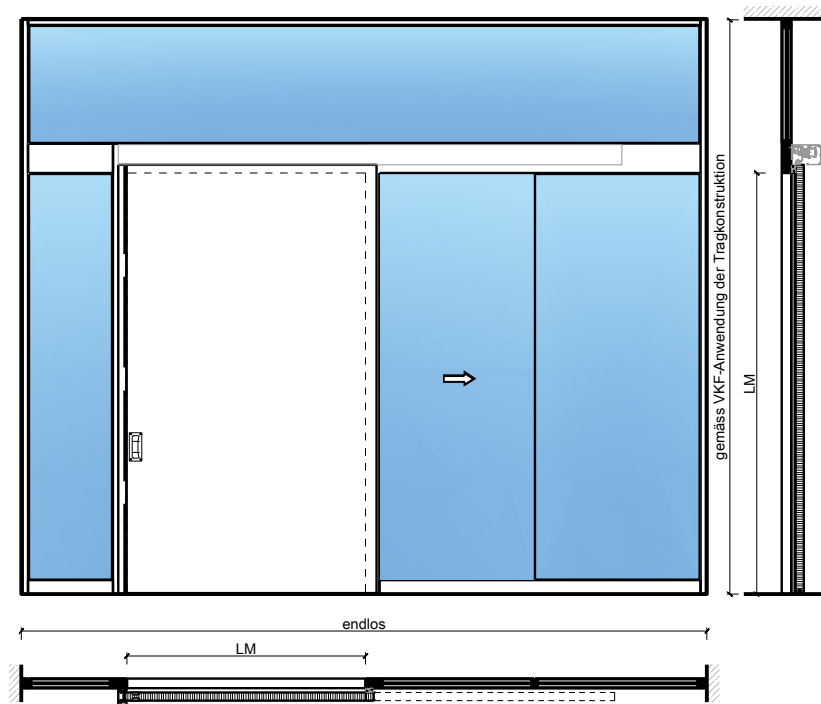

1-flg. Schiebetür EI30 Vollbau mit optionalem Glaseinsatz in FST Wandsysteme

Automatik

Weitere mögliche Ausführungsvarianten und Multifunktionen auf Anfrage.

FeuerschutzTeam AG
Kirchstrasse 3 ■ 5505 Brunegg
Tel. 041 810 35 31 ■ Fax. 041 810 35 32

33100 / 33107

10-Sept.-24