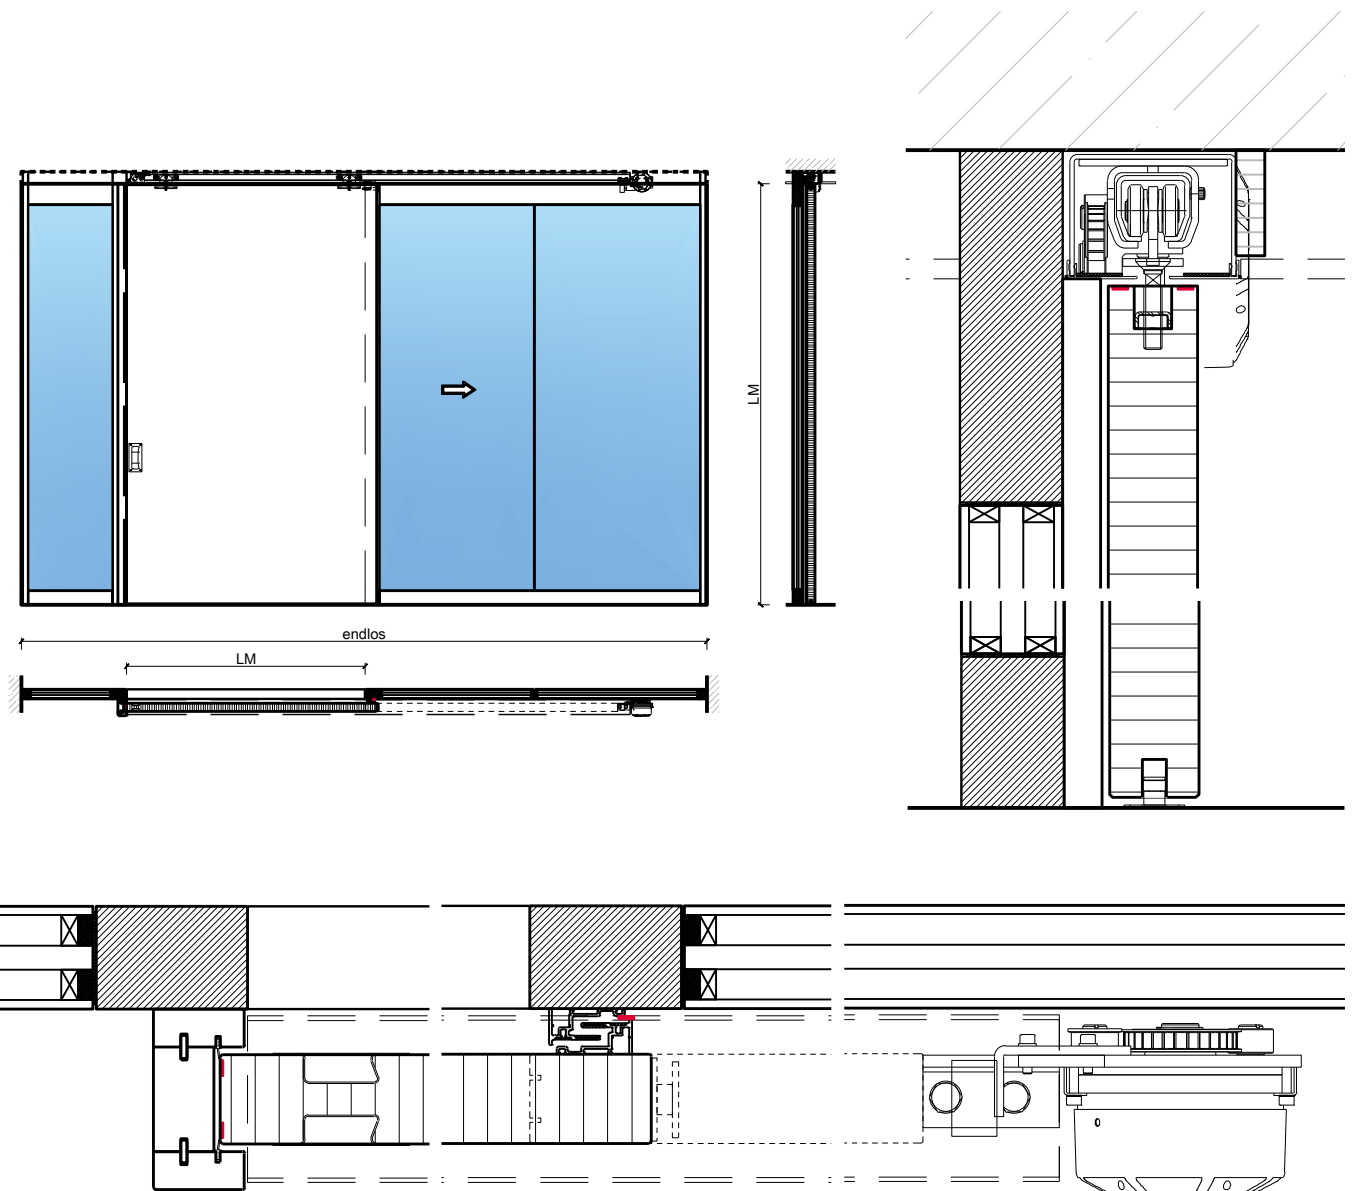

1-flg. Schiebetür EI30 Vollbau mit optionalem Glaseinsatz in FST Wandsysteme

Manuell mit Schliessfeder Deckenbündig

Weitere mögliche Ausführungsvarianten und Multifunktionen auf Anfrage.

FeuerschutzTeam AG
Kirchstrasse 3 ■ 5505 Brunegg
Tel. 041 810 35 31 ■ Fax. 041 810 35 32

33100 / 33107

10-Sept.-24