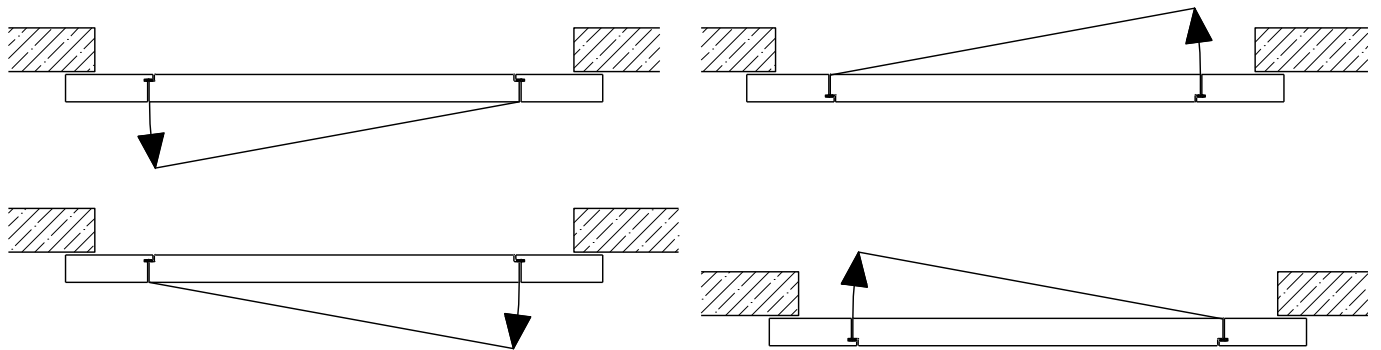

1-flg. Schiebetür EI30 Vollbau mit optionalem Glaseinsatz in FST Wandsysteme

Servicetüre

Weitere mögliche Ausführungsvarianten und Multifunktionen auf Anfrage.

FeuerschutzTeam AG
Kirchstrasse 3 ■ 5505 Brunegg
Tel. 041 810 35 31 ■ Fax. 041 810 35 32

33100 / 33107

10-Sept.-24