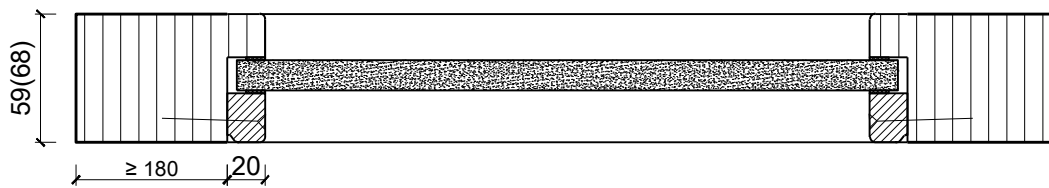

Glas mittig
Glasleiste einseitig