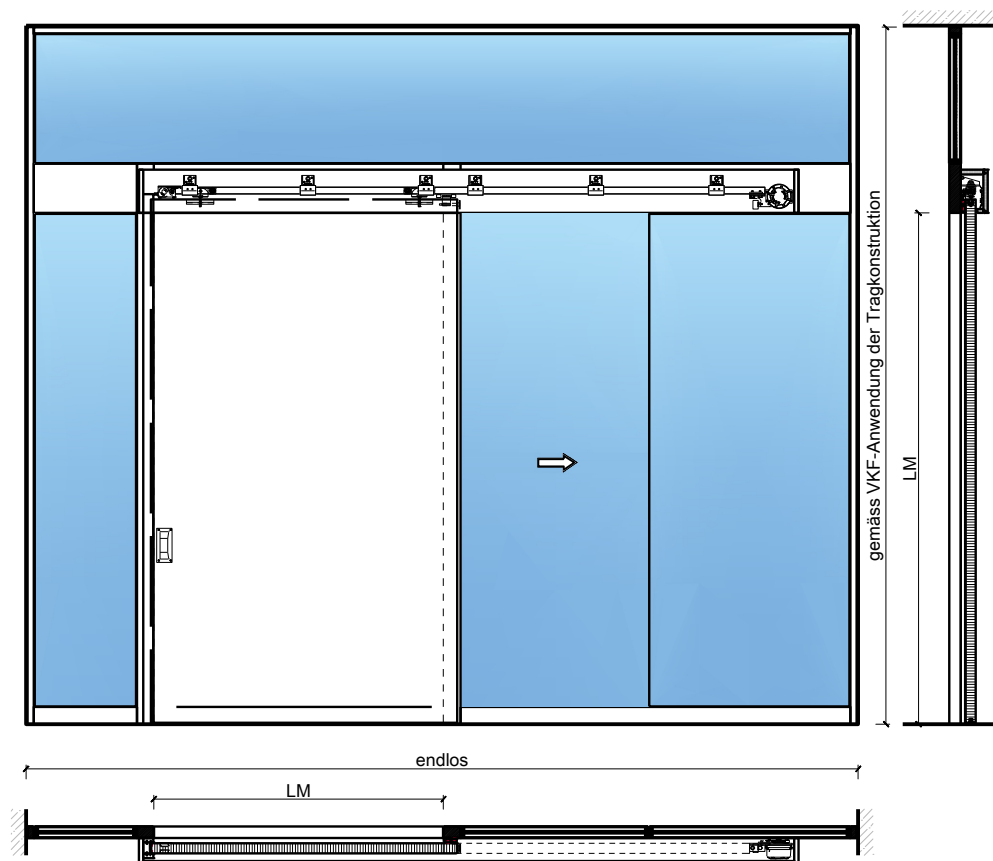

1-flg. Schiebetür EI30 Vollbau mit optionalem Glaseinsatz in FST Wandsysteme

Übersicht

Beschreibung:

- Feuerhemmende EI30 Schiebetüre
- Manuelle Schiebetür
- Automatische Schliessung im Brandfall mit Schliessgewichten/Schliessfeder, vorne oder hinten angeordnet
- Vollautomatische Schiebetür
- Optional verglast
- 1-flg. oder 2-flg. Servicetür

Türblätter:

- Sperrtüren 68 mm
- Friesbreite umlaufend ≥ 180 mm

Holzarten für Türblätter:

- Laubhölzer

Montageart:

- Deckenbündig
- Unter der Decke
- Auf Wand oder Sturz

Holzarten Zargen:

- Laubhölzer

Holzarten und Oberflächen:

- Laub- und Nadelhölzer
- Deckfurniere
- Kunstharzdecklagen
- Sockelbleche und Dekore
- Verkleidungen aus Stahlblech, Niro, Alu, Messing

- Roh oder grundiert für Anstrich
- Farblos lackiert oder geölt
- Nach Muster gebeizt und lackiert
- RAL / NCS lackiert oder Sondertöne

Einbau in:

- FST-Wandsysteme verglast
- FST-Wandsysteme Vollbau

Verglasung / Füllung:

- Klargläser, Strukturgläser
- Flächenbündige Verglasung möglich
- Isoliergläser
- Schallschutzgläser