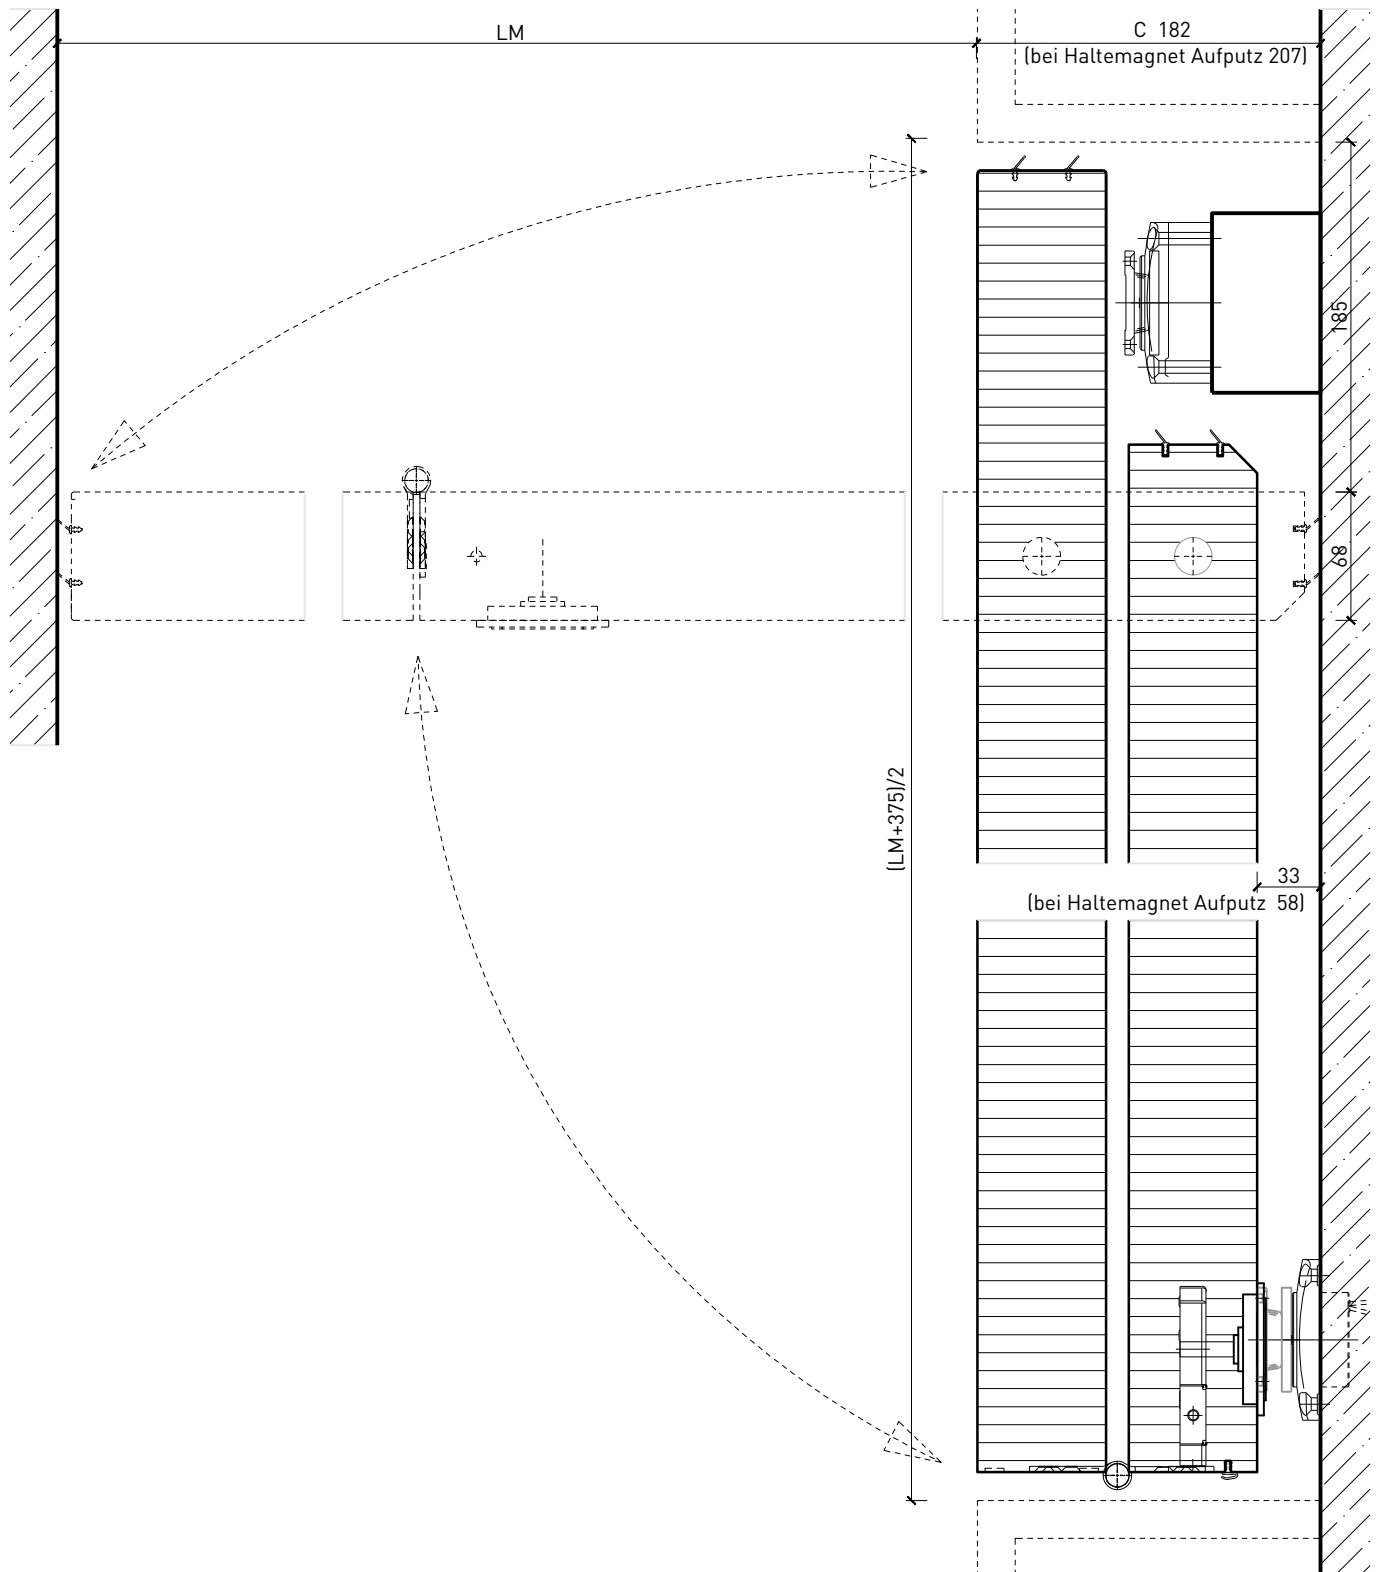

1-flg. Schiebetür EI30 Vollbau Falttor

1-flg. Schiebetür EI30 Vollbau Falttor

Übersicht

Beschreibung:

- Feuerhemmende EI30 Falttür
- integrierte Servicetüre

Türblätter:

- Sperrtüren 68 mm

Holzarten für Türblätter:

Einbau in:

- Massivbauwand
- Leichtbauwand

Seitenteile als:

- Verglasung
- Vollwand

Verglasung / Füllung (Servicetür):

- Klargläser
- Strukturgläser
- Flächenbündige Verglasung

1-flg. Schiebetür EI30 Vollbau Falttor

Weitere mögliche Ausführungsvarianten und Multifunktionen auf Anfrage.

1-flg. Schiebetür EI30 Vollbau Falttor

Falttor mit Abdeckblende

Falttor mit Türblatt 68 mm

Weitere mögliche Ausführungsvarianten und Multifunktionen auf Anfrage.

1-flg. Schiebetür EI30 Vollbau Falttor

Falttor für Nischeneinbau

Falttor mit Türblatt 68 mm für Nischeneinbau

Weitere mögliche Ausführungsvarianten und Multifunktionen auf Anfrage.

1-flg. Schiebetür EI30 Vollbau Falttor