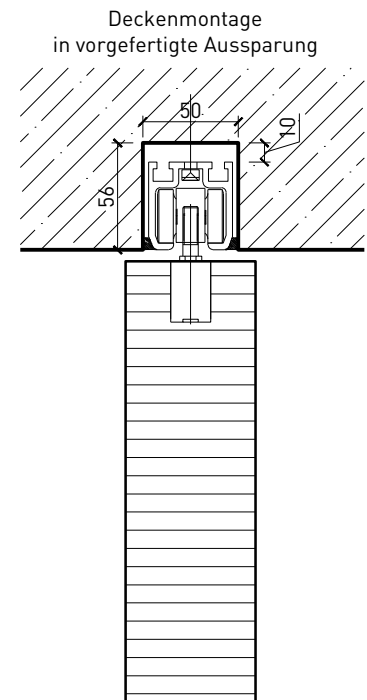

Wandanschluss

Weitere mögliche Ausführungsvarianten und Multifunktionen auf Anfrage.

1-flg. Schiebetür EI30 Vollbau mit Klappflügel

Boden- und Deckenanschluss

* Ausführungen untereinander kombinierbar
Weitere mögliche Ausführungsvarianten und Multifunktionen auf Anfrage.