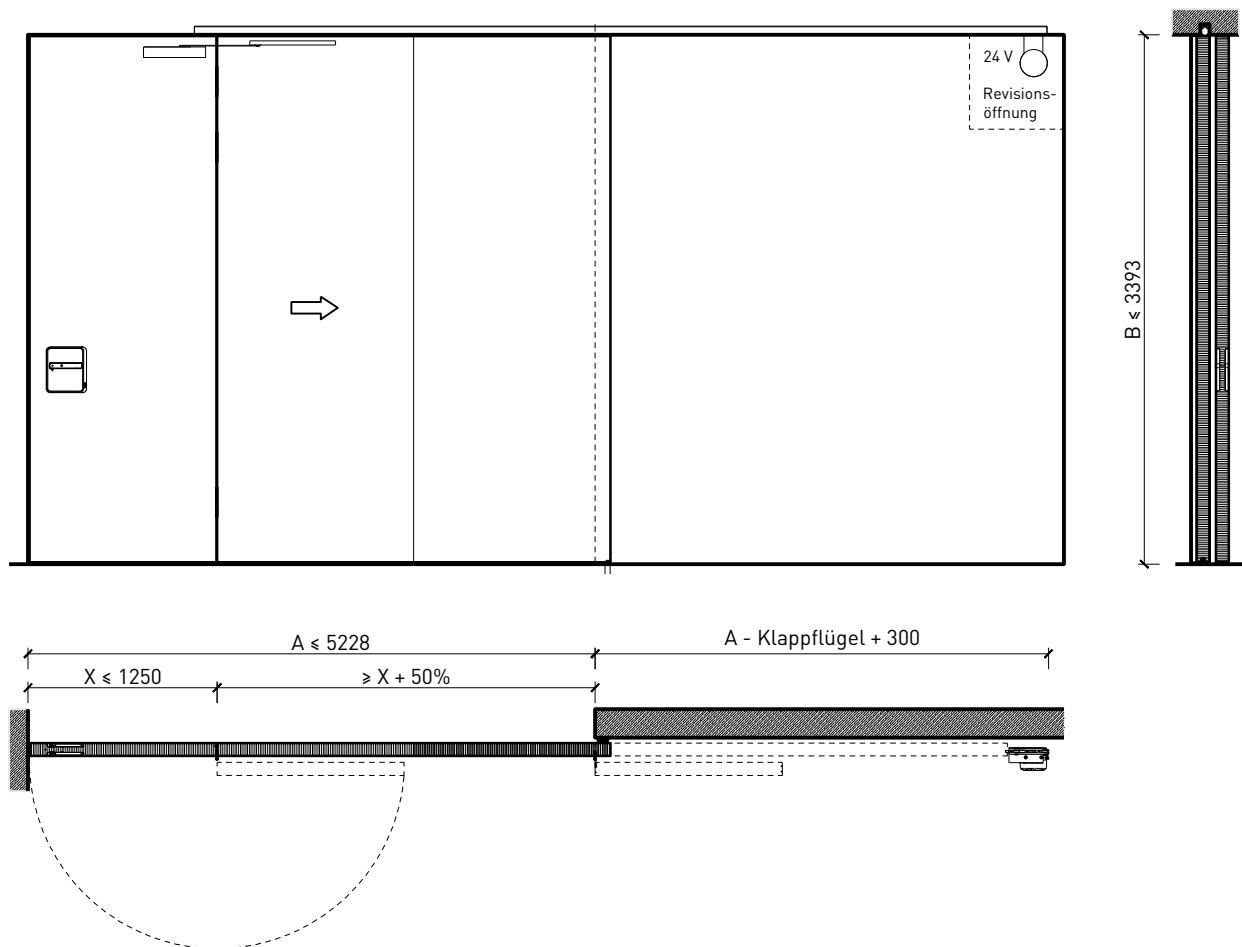

1-flg. Schiebetür EI30 Vollbau mit Klappflügel

1-flg. Schiebetür EI30 Vollbau mit Klappflügel

Übersicht

Beschreibung:

- Feuerhemmende EI30 Klappflügel - Schiebetür

Türblätter:

- Sperrtüren 68 mm

Holzarten für Türblätter: