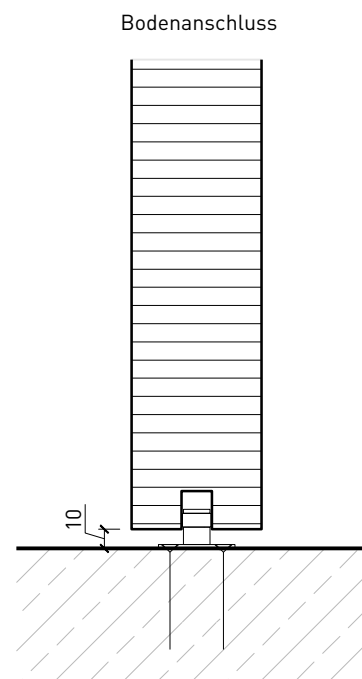

1-flg. Schiebetür EI30 Vollbau mit Klappflügel

1-flg. Schiebetür EI30 Vollbau mit Klappflügel

Übersicht

Beschreibung:

- Feuerhemmende EI30 Klappflügel - Schiebetür

Türblätter:

- Sperrtüren 68 mm

Holzarten für Türblätter:

Weitere mögliche Ausführungsvarianten und Multifunktionen auf Anfrage.

1-flg. Schiebetür EI30 Vollbau mit Klappflügel

Klappflügel-Schiebetür

Klappflügel - Schiebetür mit Türblatt 68 mm

1-flg. Schiebetür EI30 Vollbau mit Klappflügel

Wandanschluss

Weitere mögliche Ausführungsvarianten und Multifunktionen auf Anfrage.

1-flg. Schiebetür EI30 Vollbau mit Klappflügel

Boden- und Deckenanschluss

* Ausführungen untereinander kombinierbar
Weitere mögliche Ausführungsvarianten und Multifunktionen auf Anfrage.