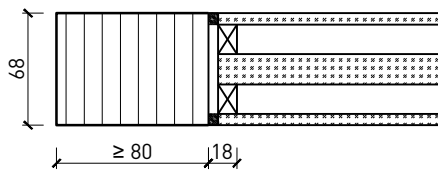

1-flg. Schiebetür EI30 Vollbau mit Klappflügel

Verglasungen für integrierte Drehtür

Glas mittig
Glasleisten gerade

Plano-Verglasung

Weitere mögliche Ausführungsvarianten und Multifunktionen auf Anfrage.