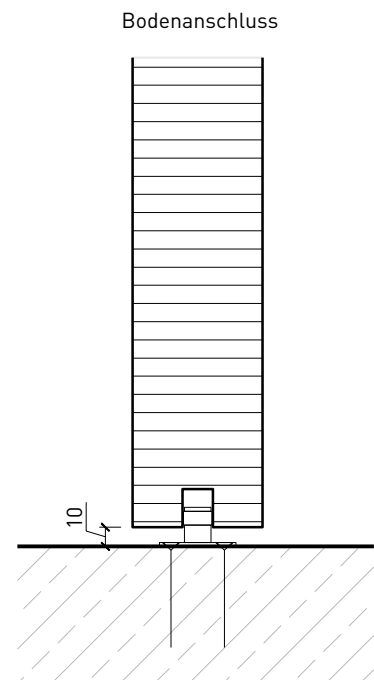

Weitere mögliche Ausführungsvarianten und Multifunktionen auf Anfrage.

1-flg. Schiebetür EI30 Vollbau mit Klappflügel

Klappflügel-Schiebetür

Klappflügel - Schiebetür mit Türblatt 68 mm

1-flg. Schiebetür EI30 Vollbau mit Klappflügel

Wandanschluss

Weitere mögliche Ausführungsvarianten und Multifunktionen auf Anfrage.

1-flg. Schiebetür EI30 Vollbau mit Klappflügel

Boden- und Deckenanschluss

* Ausführungen untereinander kombinierbar
Weitere mögliche Ausführungsvarianten und Multifunktionen auf Anfrage.