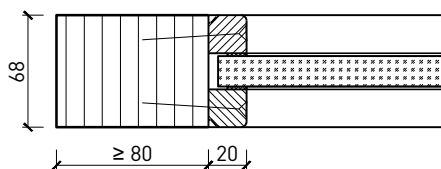

Glas mittig
Glasleisten gerade