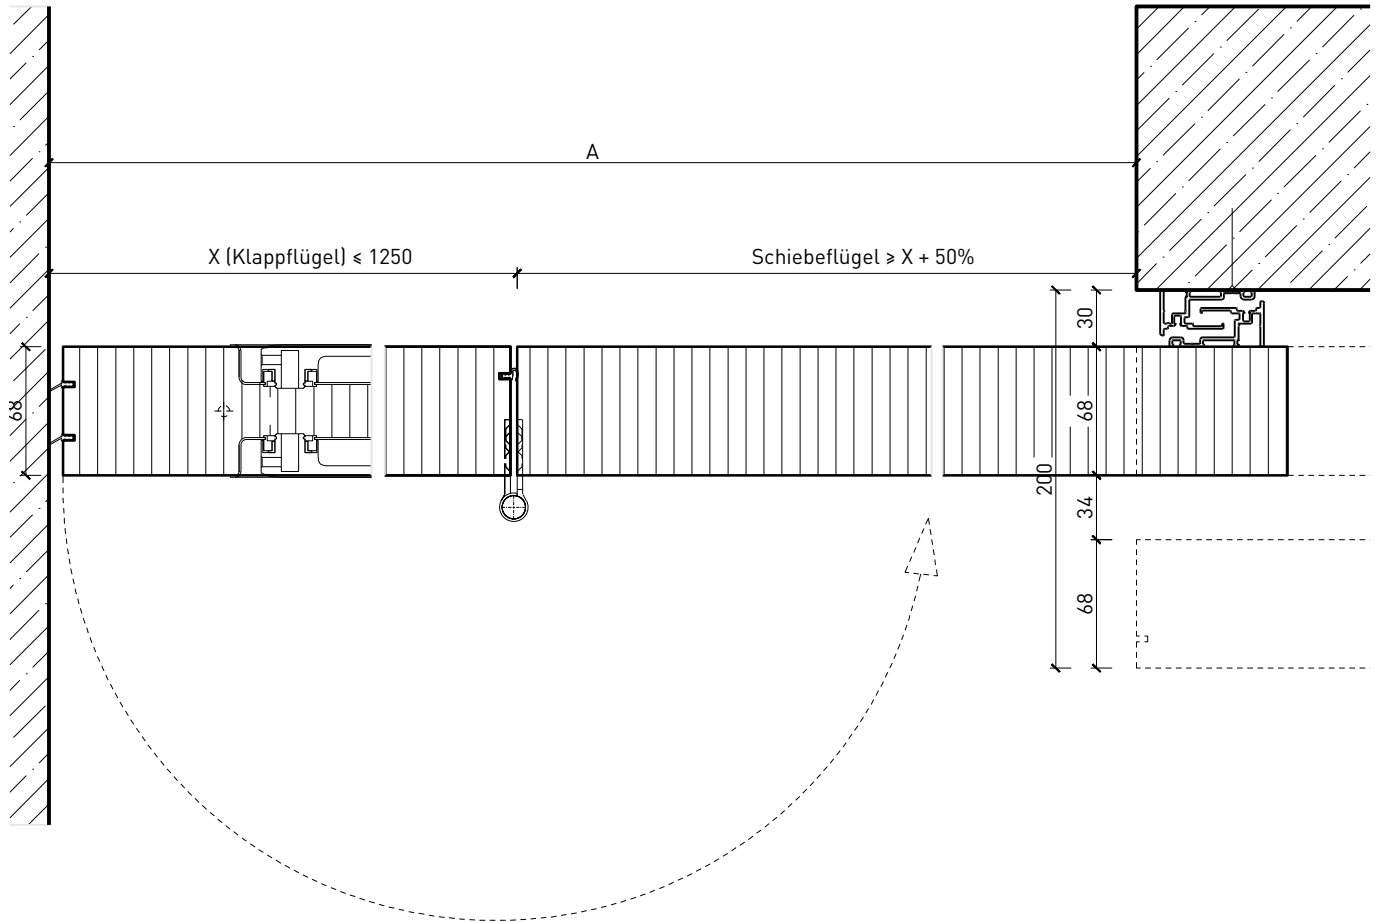

Weitere mögliche Ausführungsvarianten und Multifunktionen auf Anfrage.

1-flg. Schiebetür EI30 Vollbau mit Klappflügel

Klappflügel-Schiebetür

Klappflügel - Schiebetür mit Türblatt 68 mm

1-flg. Schiebetür EI30 Vollbau mit Klappflügel