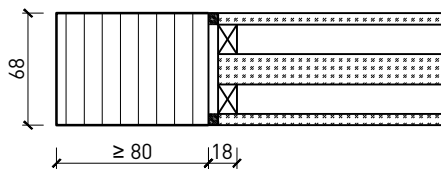

1-flg. Schiebetür EI30 Vollbau mit Klappflügel

Verglasungen für integrierte Drehtür

Glas mittig
Glasleisten gerade

Plano-Verglasung

Weitere mögliche Ausführungsvarianten und Multifunktionen auf Anfrage.