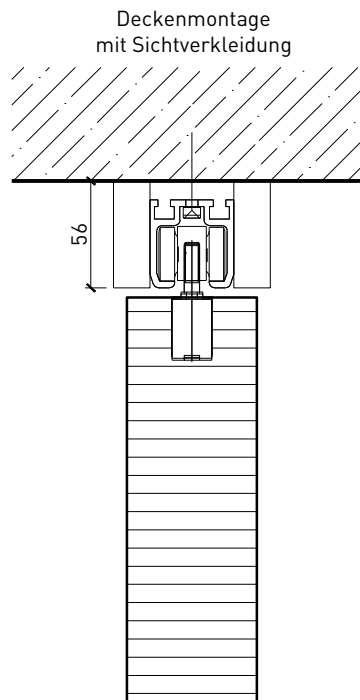

Weitere mögliche Ausführungsvarianten und Multifunktionen auf Anfrage.

1-flg. Schiebetür EI30 Vollbau mit Klappflügel

Klappflügel-Schiebetür

Klappflügel - Schiebetür mit Türblatt 68 mm

1-flg. Schiebetür EI30 Vollbau mit Klappflügel

Wandanschluss

Weitere mögliche Ausführungsvarianten und Multifunktionen auf Anfrage.

1-flg. Schiebetür EI30 Vollbau mit Klappflügel

Boden- und Deckenanschluss

* Ausführungen untereinander kombinierbar
Weitere mögliche Ausführungsvarianten und Multifunktionen auf Anfrage.