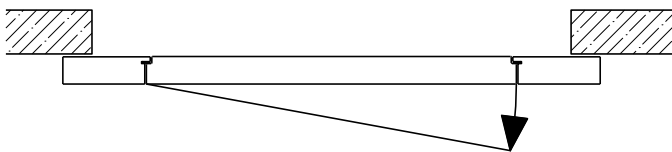

Montageart:

- Deckenbündig
- Unter der Decke
- Auf Wand oder Sturz

Holzarten Zargen:

- Laubhölzer

Einbau in:

- Massivbauwand
- Leichtbauwand

Seitenteile als:

- Verglasung
- Vollwand

1-flg. Schiebetür EI30 Verglast

Manuell mit Schliessfeder

Weitere mögliche Ausführungsvarianten und Multifunktionen auf Anfrage.

1-flg. Schiebetür EI30 Verglast

Manuell Deckenbündig mit Schliessfeder

Weitere mögliche Ausführungsvarianten und Multifunktionen auf Anfrage.

1-flg. Schiebetür EI30 Verglast

Automatikantrieb

Weitere mögliche Ausführungsvarianten und Multifunktionen auf Anfrage.

1-flg. Schiebetür EI30 Verglast

Servicetüre

Weitere mögliche Ausführungsvarianten und Multifunktionen auf Anfrage.

Verglasung

Glas mittig
Glasleisten gerade

Glas mittig
Glasleiste einseitig

Plano-Verglasung

Glas bündig
Glasleiste aus Metall

Weitere mögliche Ausführungsvarianten und Multifunktionen auf Anfrage.