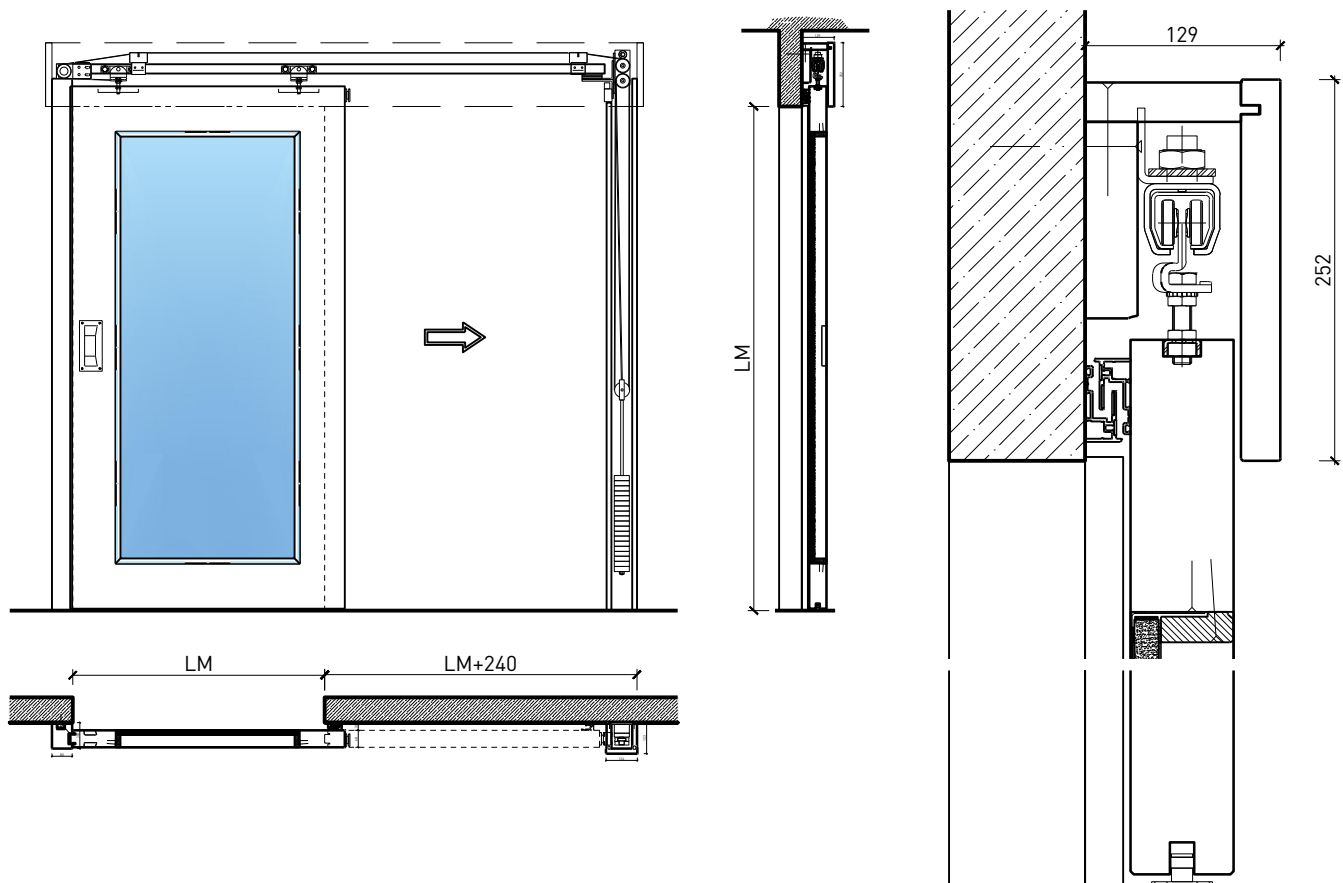

1-flg. Schiebetür EI30 Verglast

Manuell mit Gegengewicht hinten

Weitere mögliche Ausführungsvarianten und Multifunktionen auf Anfrage.