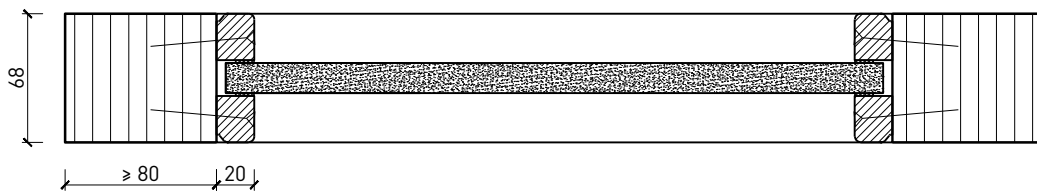

Montageart:

- Deckenbündig
- Unter der Decke
- Auf Wand oder Sturz

Holzarten Zargen:

- Laubhölzer

Einbau in:

- Massivbauwand
- Leichtbauwand

Seitenteile als:

- Verglasung
- Vollwand

1-flg. Schiebetür EI30 Verglast

Manuell mit Schliessfeder

Weitere mögliche Ausführungsvarianten und Multifunktionen auf Anfrage.

1-flg. Schiebetür EI30 Verglast

Manuell Deckenbündig mit Schliessfeder

Weitere mögliche Ausführungsvarianten und Multifunktionen auf Anfrage.

1-flg. Schiebetür EI30 Verglast

Automatikantrieb

Weitere mögliche Ausführungsvarianten und Multifunktionen auf Anfrage.

1-flg. Schiebetür EI30 Verglast

Servicetüre

Weitere mögliche Ausführungsvarianten und Multifunktionen auf Anfrage.

Verglasung

Glas mittig
Glasleisten gerade

Glas mittig
Glasleiste einseitig

Plano-Verglasung

Glas bündig
Glasleiste aus Metall

Weitere mögliche Ausführungsvarianten und Multifunktionen auf Anfrage.