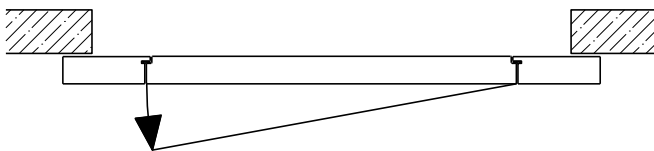

1-flg. Schiebetür EI30 Verglast

Manuell mit Schliessfeder

Weitere mögliche Ausführungsvarianten und Multifunktionen auf Anfrage.

1-flg. Schiebetür EI30 Verglast

Manuell Deckenbündig mit Schliessfeder

Weitere mögliche Ausführungsvarianten und Multifunktionen auf Anfrage.

1-flg. Schiebetür EI30 Verglast

Automatikantrieb

Weitere mögliche Ausführungsvarianten und Multifunktionen auf Anfrage.

1-flg. Schiebetür EI30 Verglast

Servicetüre

Weitere mögliche Ausführungsvarianten und Multifunktionen auf Anfrage.

Verglasung

Glas mittig
Glasleisten gerade

Glas mittig
Glasleiste einseitig

Plano-Verglasung

Glas bündig
Glasleiste aus Metall

Weitere mögliche Ausführungsvarianten und Multifunktionen auf Anfrage.