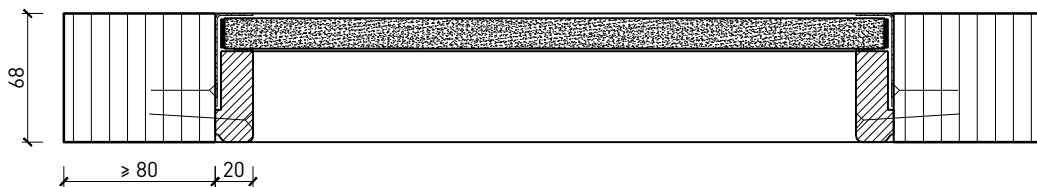

Montageart:

- Deckenbündig
- Unter der Decke
- Auf Wand oder Sturz

Holzarten Zargen:

- Laubhölzer

Einbau in:

- Massivbauwand
- Leichtbauwand

Seitenteile als:

- Verglasung
- Vollwand

1-flg. Schiebetür EI30 Verglast

Automatikantrieb

Weitere mögliche Ausführungsvarianten und Multifunktionen auf Anfrage.

1-flg. Schiebetür EI30 Verglast

Servicetüre

Weitere mögliche Ausführungsvarianten und Multifunktionen auf Anfrage.

Verglasung

Glas mittig
Glasleisten gerade

Glas mittig
Glasleiste einseitig

Plano-Verglasung

Glas bündig
Glasleiste aus Metall

Weitere mögliche Ausführungsvarianten und Multifunktionen auf Anfrage.