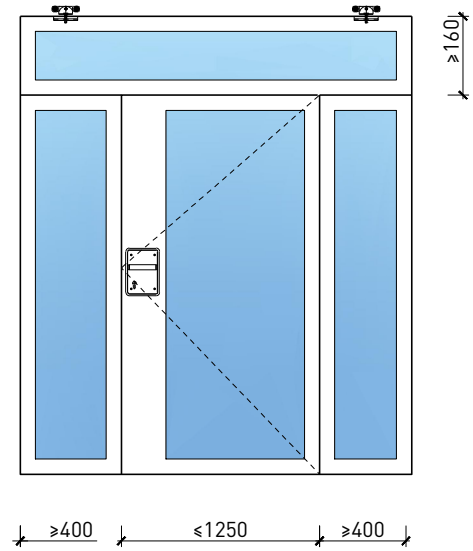

Montageart:

- Deckenbündig
- Unter der Decke
- Auf Wand oder Sturz

Holzarten Zargen:

- Laubhölzer

Einbau in:

- Massivbauwand
- Leichtbauwand

Seitenteile als:

- Verglasung
- Vollwand

1-flg. Schiebetür EI30 Verglast

Manuell mit Schliessfeder

Weitere mögliche Ausführungsvarianten und Multifunktionen auf Anfrage.

1-flg. Schiebetür EI30 Verglast

Manuell Deckenbündig mit Schliessfeder

Weitere mögliche Ausführungsvarianten und Multifunktionen auf Anfrage.

1-flg. Schiebetür EI30 Verglast

Automatikantrieb

Weitere mögliche Ausführungsvarianten und Multifunktionen auf Anfrage.

1-flg. Schiebetür EI30 Verglast

Servicetüre

Weitere mögliche Ausführungsvarianten und Multifunktionen auf Anfrage.

Verglasung

Glas mittig
Glasleisten gerade

Glas mittig
Glasleiste einseitig

Plano-Verglasung

Glas bündig
Glasleiste aus Metall

Weitere mögliche Ausführungsvarianten und Multifunktionen auf Anfrage.