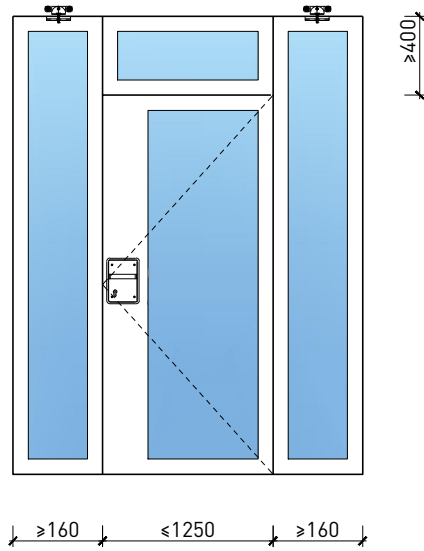

1-flg. Schiebetür EI30 Verglast

Automatikantrieb

Weitere mögliche Ausführungsvarianten und Multifunktionen auf Anfrage.

1-flg. Schiebetür EI30 Verglast

Servicetüre

Weitere mögliche Ausführungsvarianten und Multifunktionen auf Anfrage.

Verglasung

Glas mittig
Glasleisten gerade

Glas mittig
Glasleiste einseitig

Plano-Verglasung

Glas bündig
Glasleiste aus Metall

Weitere mögliche Ausführungsvarianten und Multifunktionen auf Anfrage.