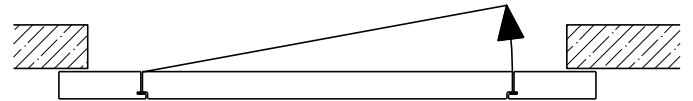

Montageart:

- Deckenbündig
- Unter der Decke
- Auf Wand oder Sturz

Holzarten Zargen:

- Laubhölzer

Einbau in:

- Massivbauwand
- Leichtbauwand

Seitenteile als:

- Verglasung
- Vollwand

1-flg. Schiebetür EI30 Verglast

Automatikantrieb

Weitere mögliche Ausführungsvarianten und Multifunktionen auf Anfrage.

1-flg. Schiebetür EI30 Verglast

Servicetüre

Weitere mögliche Ausführungsvarianten und Multifunktionen auf Anfrage.

Verglasung

Glas mittig
Glasleisten gerade

Glas mittig
Glasleiste einseitig

Plano-Verglasung

Glas bündig
Glasleiste aus Metall

Weitere mögliche Ausführungsvarianten und Multifunktionen auf Anfrage.