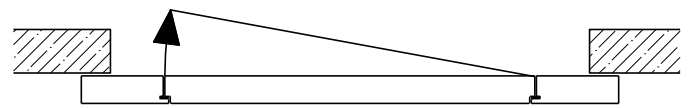

Montageart:

- Deckenbündig
- Unter der Decke
- Auf Wand oder Sturz

Holzarten Zargen:

- Laubhölzer

Einbau in:

- Massivbauwand
- Leichtbauwand

Seitenteile als:

- Verglasung
- Vollwand

1-flg. Schiebetür EI30 Verglast

Automatikantrieb

Weitere mögliche Ausführungsvarianten und Multifunktionen auf Anfrage.

1-flg. Schiebetür EI30 Verglast

Servicetüre

Weitere mögliche Ausführungsvarianten und Multifunktionen auf Anfrage.

Verglasung

Glas mittig
Glasleisten gerade

Glas mittig
Glasleiste einseitig

Plano-Verglasung

Glas bündig
Glasleiste aus Metall

Weitere mögliche Ausführungsvarianten und Multifunktionen auf Anfrage.