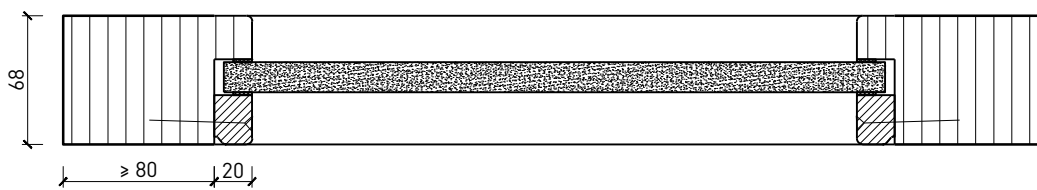

Montageart:

- Deckenbündig
- Unter der Decke
- Auf Wand oder Sturz

Holzarten Zargen:

- Laubhölzer

Einbau in:

- Massivbauwand
- Leichtbauwand

Seitenteile als:

- Verglasung
- Vollwand

1-flg. Schiebetür EI30 Verglast

Manuell mit Schliessfeder

Weitere mögliche Ausführungsvarianten und Multifunktionen auf Anfrage.

1-flg. Schiebetür EI30 Verglast

Manuell Deckenbündig mit Schliessfeder

Weitere mögliche Ausführungsvarianten und Multifunktionen auf Anfrage.

1-flg. Schiebetür EI30 Verglast

Automatikantrieb

Weitere mögliche Ausführungsvarianten und Multifunktionen auf Anfrage.

1-flg. Schiebetür EI30 Verglast

Servicetüre

Weitere mögliche Ausführungsvarianten und Multifunktionen auf Anfrage.

Verglasung

Glas mittig
Glasleisten gerade

Glas mittig
Glasleiste einseitig

Plano-Verglasung

Glas bündig
Glasleiste aus Metall

Weitere mögliche Ausführungsvarianten und Multifunktionen auf Anfrage.