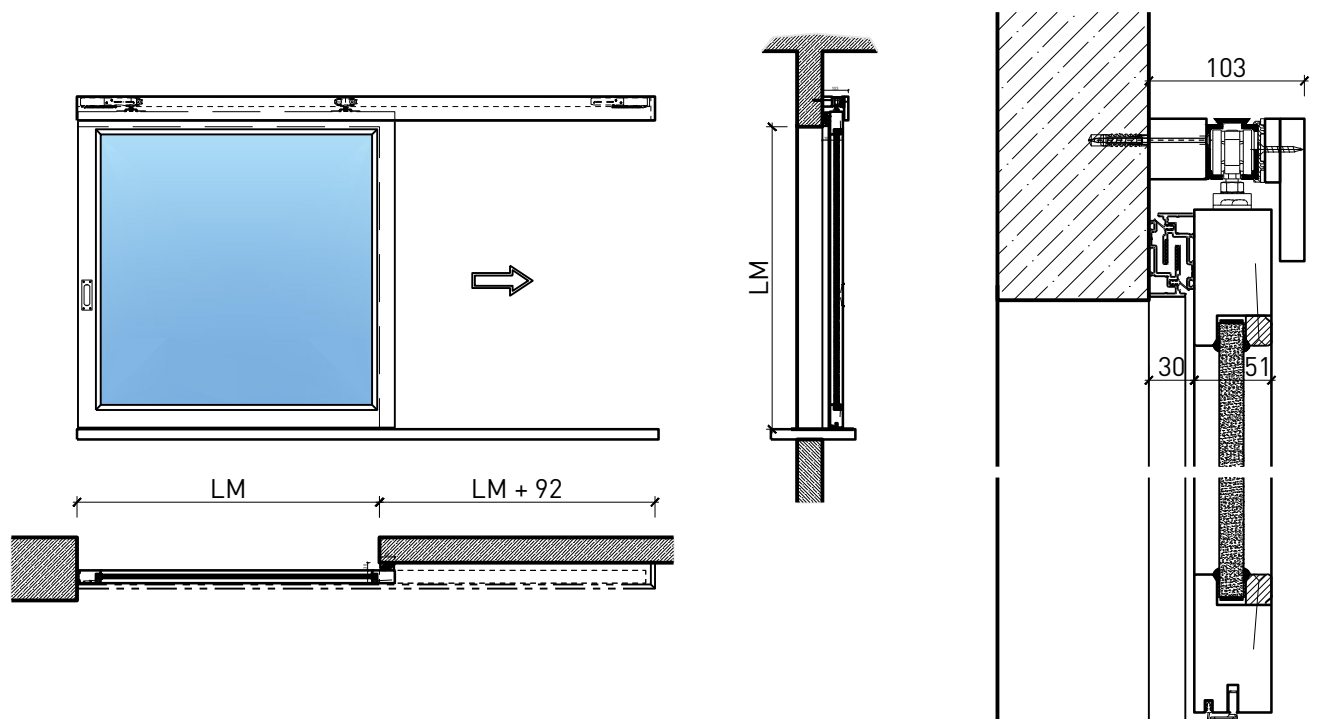

1-flg. Schieber EI30 Verglast

1-flg. Schieber EI30 Verglast

Übersicht

Beschreibung:

- Feuerhemmender EI30 Schieber
- Manuelle Schiebetür
- Automatische Schliessung im Brandfall

Montageart:

- Deckenbündig
- Unter der Decke
- Auf Wand oder Sturz

Verglasung:

- Klargläser, Strukturgläser

1-flg. Schieber EI30 Verglast

Eigenschaften

Eigenschaft		1-flg. Schieber EI30 Verglast	
Funktionen	Brandschutz (EN 1634-1)	EI30	
	Dauerfunktion (EN 1191)	-	
	Rauchschutz (EN 1634-3)	-	
	Schallschutz (EN ISO 10140-2)	-	
	Panik (EN 179)	-	
	Panik (EN 1125)	-	
	Einbruchschutz (EN 1627)	-	
	Durchschusshemmung (EN 1522)	-	
	Klima (EN 12219)	-	
	Feuchtraum (EN 16580)	-	
	Nassraum (EN 16580)	-	
Einbau (Wandaufbau funktionsabhängig)	Leichtbauwand (EN 1363-1)	Ja	
	Massivbauwand (EN 1363-1)	Ja	
	Lignum Wände (STP)	Ja	
	Systemwände (voll/verglast) gem. Zulassung	-	
Holzarten		Laubhölzer	
Sonderformen		-	
Servicetüre	Einbau	-	
Klappflügel	Einbau	-	
Glas / Füllung	Einbau von Glas	Ja	
	Einbau von Füllungen	-	
Antriebe	Manuell	Ja	
	Selbstschliessend	Ja	
	Automatisch	Ja	
dekorative Oberflächen	Metalle (Edelstahl, Stahl, Messing, vollflächig (verklebt) oder in Teilflächen aufgeklebt)	-	
	Glas ≤ 4 mm auf Türflügel geklebt	-	
	brennbare Oberflächenschicht	Ja	
	dekorative Fräsungen	-	

Weitere mögliche Ausführungsvarianten und Multifunktionen auf Anfrage.

1-flg. Schieber EI30 Verglast

Manuell

Weitere mögliche Ausführungsvarianten und Multifunktionen auf Anfrage.

1-flg. Schieber EI30 Verglast