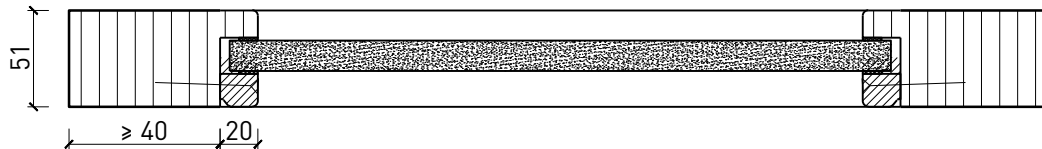

Montageart:

- Deckenbündig
- Unter der Decke
- Auf Wand oder Sturz

Einbau in:

- Verglasungen EI30, EI60, EI90
- Vollwände EI30, EI60, EI90

Holzarten Zargen:

- Laubhölzer

Türblätter:

- Rahmentüren 51 mm

Weitere mögliche Ausführungsvarianten und Multifunktionen auf Anfrage.

1-flg. Schieber EI30 Verglast in FST Wandsysteme

Manuell

Weitere mögliche Ausführungsvarianten und Multifunktionen auf Anfrage.

1-flg. Schieber EI30 Verglast in FST Wandsysteme

Manuell mit Hilfsmotor

Weitere mögliche Ausführungsvarianten und Multifunktionen auf Anfrage.

1-flg. Schieber EI30 Verglast in FST Wandsysteme

Verglasung

Glas mittig
Glasleiste einseitig

Glas mittig
Glasleisten gerade