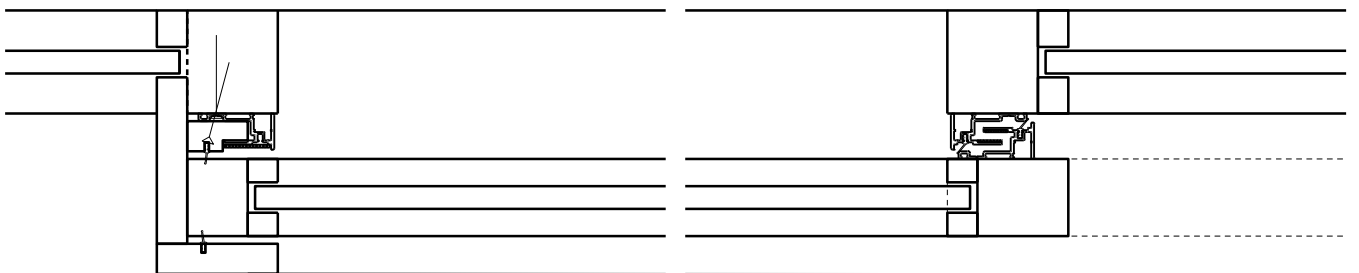

Weitere mögliche Ausführungsvarianten und Multifunktionen auf Anfrage.

1-flg. Schieber EI30 Verglast in FST Wandsysteme

Manuell

Weitere mögliche Ausführungsvarianten und Multifunktionen auf Anfrage.

1-flg. Schieber EI30 Verglast in FST Wandsysteme

Manuell mit Hilfsmotor

Weitere mögliche Ausführungsvarianten und Multifunktionen auf Anfrage.

1-flg. Schieber EI30 Verglast in FST Wandsysteme

Verglasung

Glas mittig
Glasleiste einseitig

Glas mittig
Glasleisten gerade