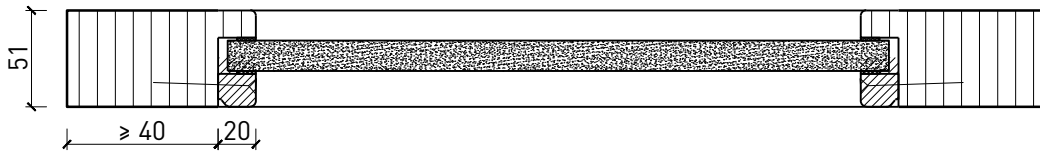

Montageart:

- Deckenbündig
- Unter der Decke
- Auf Wand oder Sturz

Einbau in:

- Verglasungen EI30, EI60, EI90
- Vollwände EI30, EI60, EI90

Holzarten Zargen:

- Laubhölzer

Türblätter:

- Rahmentüren 51 mm

Weitere mögliche Ausführungsvarianten und Multifunktionen auf Anfrage.

1-flg. Schieber EI30 Verglast in FST Wandsysteme

Manuell

Weitere mögliche Ausführungsvarianten und Multifunktionen auf Anfrage.

1-flg. Schieber EI30 Verglast in FST Wandsysteme

Manuell mit Hilfsmotor

Weitere mögliche Ausführungsvarianten und Multifunktionen auf Anfrage.

1-flg. Schieber EI30 Verglast in FST Wandsysteme

Verglasung

Glas mittig
Glasleiste einseitig

Glas mittig
Glasleisten gerade