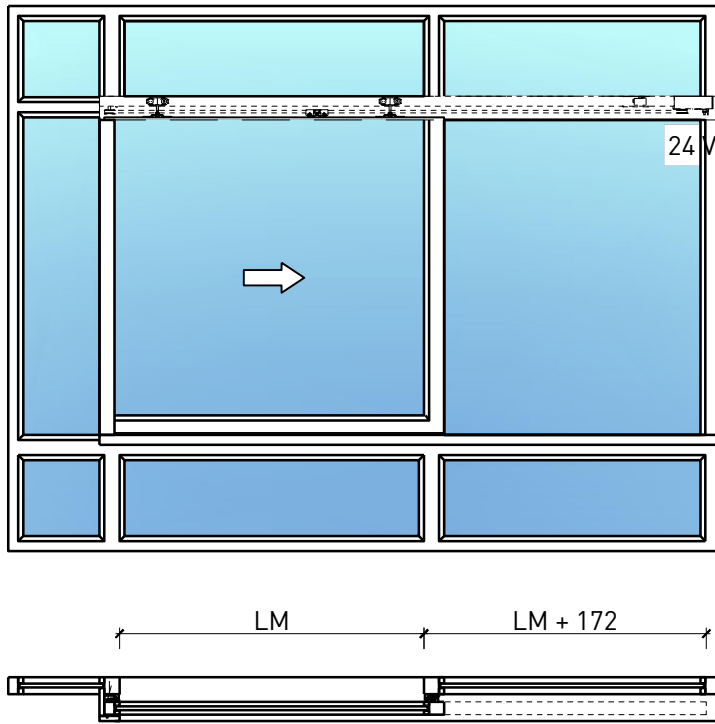

Montageart:

- Deckenbündig
- Unter der Decke
- Auf Wand oder Sturz

Einbau in:

- Verglasungen EI30, EI60, EI90
- Vollwände EI30, EI60, EI90

Holzarten Zargen:

- Laubhölzer

Türblätter:

- Rahmentüren 51 mm

Weitere mögliche Ausführungsvarianten und Multifunktionen auf Anfrage.

1-flg. Schieber EI30 Verglast in FST Wandsysteme

Manuell

Weitere mögliche Ausführungsvarianten und Multifunktionen auf Anfrage.

1-flg. Schieber EI30 Verglast in FST Wandsysteme

Manuell mit Hilfsmotor

Weitere mögliche Ausführungsvarianten und Multifunktionen auf Anfrage.

1-flg. Schieber EI30 Verglast in FST Wandsysteme

Verglasung

Glas mittig
Glasleiste einseitig

Glas mittig
Glasleisten gerade