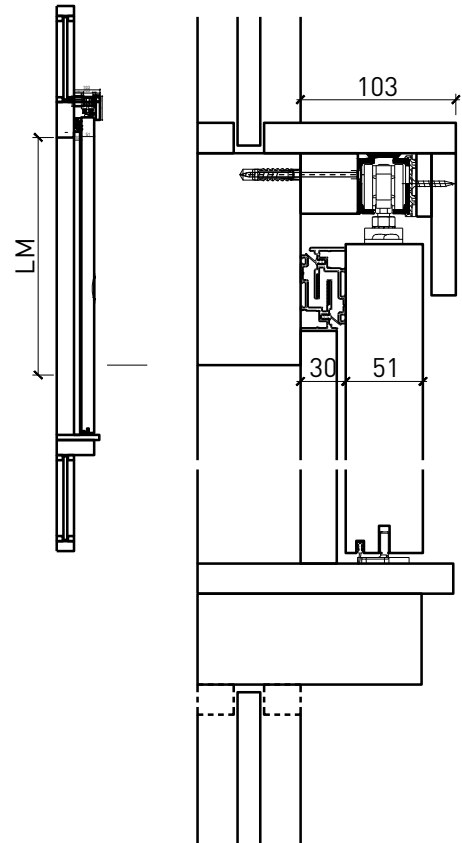

1-flg. Schieber EI30 Verglast in FST Wandsysteme

Manuell mit Hilfsmotor

Weitere mögliche Ausführungsvarianten und Multifunktionen auf Anfrage.