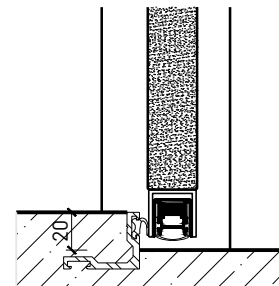

- Verglasung EI30, EI60, EI90
- Vollwände EI30, EI60, EI90

Holzarten Zargen:

- Laubhölzer

Türblätter:

- Ganzglastüre 26 mm

1-flg. Türe EI30 Ganzglas In FST-Wandsysteme

Eigenschaften

Eigenschaft		1-flg. Türe EI30 Ganzglas In FST-Wandsysteme	
Funktionen	Brandschutz (EN 1634-1)	EI30	
	Dauerfunktion (EN 1191)	C5	
	Rauchschutz (EN 1634-3)	S200	
	Schallschutz (EN ISO 10140-2)	bis Rw 38 dB	
	Panik (EN 179)	Ja	
	Panik (EN 1125)	Ja	
	Einbruchschutz (EN 1627)	-	
	Durchschusshemmung (EN 1522)	-	
	Klima (EN 12219)	-	
	Feuchtraum (EN 16580)	-	
	Nassraum (EN 16580)	-	
Einbau (Wandaufbau funktionsabhängig)	Leichtbauwand (EN 1363-1)	-	
	Massivbauwand (EN 1363-1)	-	
	Lignum Wände (STP)	Ja	
	Systemwände (voll/verglast) gem. Zulassung	Ja	
Holzarten		Laubhölzer	
Sonderformen		-	
Servicetüre	Einbau	-	
Glas / Füllung	Einbau von Glas	-	
	Einbau von Füllungen	-	
Bänder	Objekband	Ja	
	verdecktliegendes Band	-	
Türschliesser	offen	Ja	
	verdecktliegender Türschliesser	-	
dekorative Oberflächen	Metalle (Edelstahl, Stahl, Messing, vollflächig (verklebt) oder in Teilflächen aufgeklebt)	-	
	Glas ≤ 4 mm auf Türflügel geklebt	-	
	brennbare Oberflächenschicht	Ja	
	dekorative Fräsungen	-	

Weitere mögliche Ausführungsvarianten und Multifunktionen auf Anfrage.

1-flg. Türe EI30 Ganzglas In FST-Wandsysteme

Einbau

Einbau in Festverglasung
mit Glasleisten geschraubt

Einbau in Vollwand

Einbau in Festverglasung
mit angefrästen Glasleisten

Weitere mögliche Ausführungsvarianten und Multifunktionen auf Anfrage.

1-flg. Türe EI30 Ganzglas In FST-Wandsysteme

Türschliesser. Bodenanschluss

Türe / Oberteil verglast*
integrierter Türschliesser*

Türe / Oberteil voll*
Türschliesser bandseitig*

Anschlagwinkel 40x30

Streiftüre

Anschlagwinkel mit Dichtung 40x30

* Ausführungen untereinander kombinierbar
Weitere mögliche Ausführungsvarianten und Multifunktionen auf Anfrage.