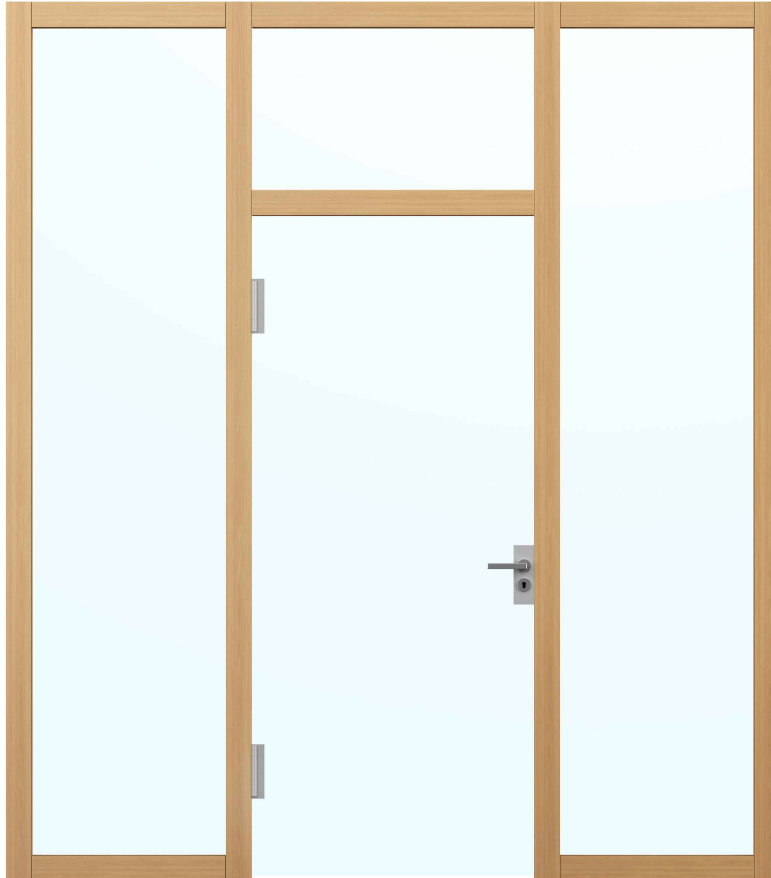

1-flg. Türe EI30 Ganzglas In FST-Wandsysteme

1-flg. Türe EI30 Ganzglas In FST-Wandsysteme

Übersicht

Beschreibung:

- Feuerhemmende EI30 Drehtür
- Rauchschutz S200
- Schallschutz bis Rw 38 dB

Einbau in Wandsysteme:

- Verglasung EI30, EI60, EI90
- Vollwände EI30, EI60, EI90

Holzarten Zargen:

- Laubhölzer

Türblätter:

- Ganzglastüre 26 mm

1-flg. Türe EI30 Ganzglas In FST-Wandsysteme

Eigenschaften

Eigenschaft		1-flg. Türe EI30 Ganzglas In FST-Wandsysteme	
Funktionen	Brandschutz (EN 1634-1)	EI30	
	Dauerfunktion (EN 1191)	C5	
	Rauchschutz (EN 1634-3)	S200	
	Schallschutz (EN ISO 10140-2)	bis Rw 38 dB	
	Panik (EN 179)	Ja	
	Panik (EN 1125)	Ja	
	Einbruchschutz (EN 1627)	-	
	Durchschusshemmung (EN 1522)	-	
	Klima (EN 12219)	-	
	Feuchtraum (EN 16580)	-	
	Nassraum (EN 16580)	-	
Einbau (Wandaufbau funktionsabhängig)	Leichtbauwand (EN 1363-1)	-	
	Massivbauwand (EN 1363-1)	-	
	Lignum Wände (STP)	Ja	
	Systemwände (voll/verglast) gem. Zulassung	Ja	
Holzarten		Laubhölzer	
Sonderformen		-	
Servicetüre	Einbau	-	
Glas / Füllung	Einbau von Glas	-	
	Einbau von Füllungen	-	
Bänder	Objekband	Ja	
	verdecktliegendes Band	-	
Türschliesser	offen	Ja	
	verdecktliegender Türschliesser	-	
dekorative Oberflächen	Metalle (Edelstahl, Stahl, Messing, vollflächig (verklebt) oder in Teilflächen aufgeklebt)	-	
	Glas ≤ 4 mm auf Türflügel geklebt	-	
	brennbare Oberflächenschicht	Ja	
	dekorative Fräsungen	-	

Weitere mögliche Ausführungsvarianten und Multifunktionen auf Anfrage.

1-flg. Türe EI30 Ganzglas In FST-Wandsysteme

Einbau

Einbau in Festverglasung
mit Glasleisten geschraubt

Einbau in Vollwand

Einbau in Festverglasung
mit angefrästen Glasleisten

Weitere mögliche Ausführungsvarianten und Multifunktionen auf Anfrage.

1-flg. Türe EI30 Ganzglas In FST-Wandsysteme

Türschliesser. Bodenanschluss

Türe / Oberteil verglast*
integrierter Türschliesser*

Türe / Oberteil voll*
Türschliesser bandseitig*