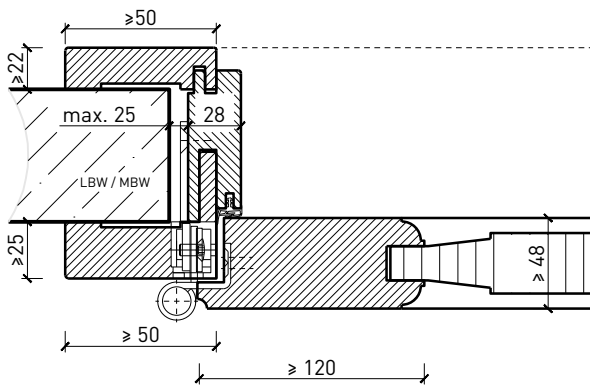

Renovierungsfutter, Türe gefälzt

1-flg. Massivholztür EI30 "Antik" Füllungs- oder Brettertür

Zargen (Füllungstür)

Holzumfassungsfutter