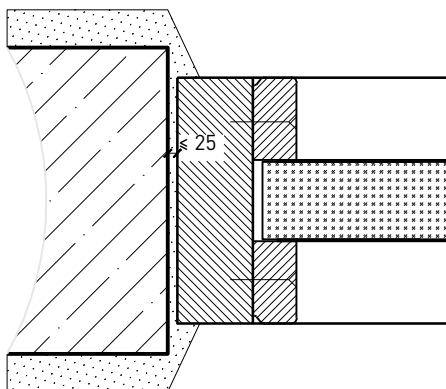

Vitrage fixe EI90

Vitrage bord à bord "Fineline"

Variantes de montageVariantes de montage

Autres variantes d'exécution et multifonctions possibles sur demande.