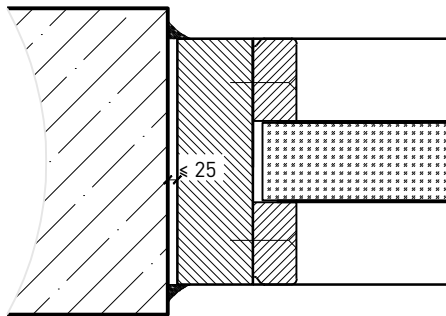

Vitrage fixe EI90

Vitrage bord à bord "Fineline"

Variantes de montageVariantes de montage

Autres variantes d'exécution et multifonctions possibles sur demande.