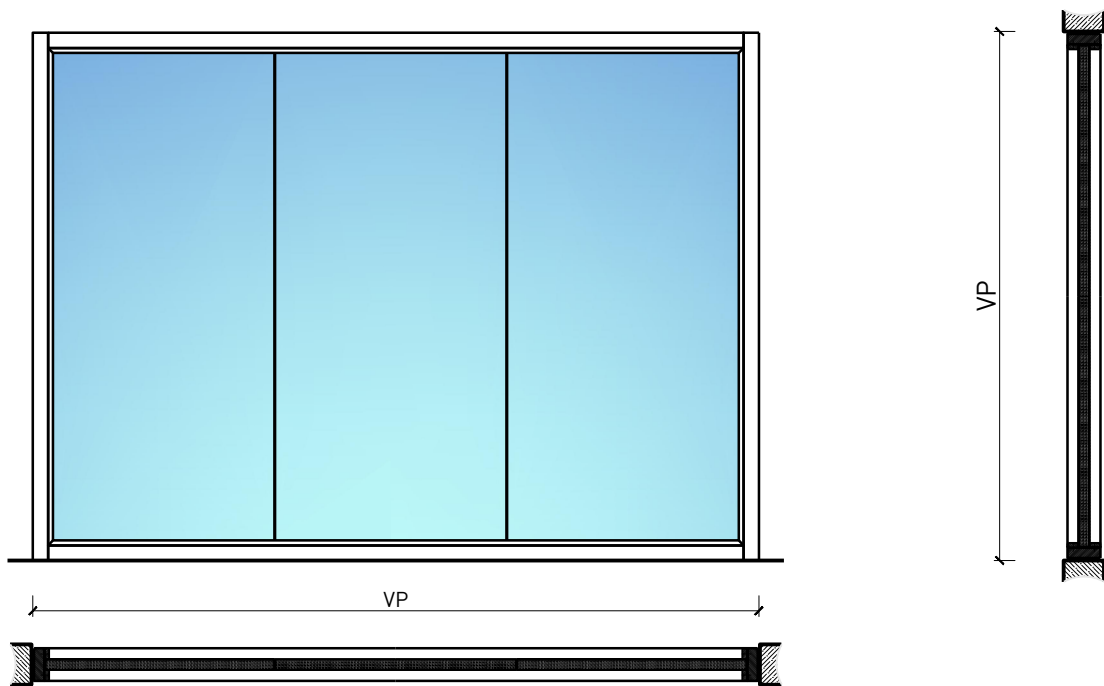

Vitrage fixe EI90
Vitrage bord à bord "Fineline"

Vitrage fixe EI90

Vitrage bord à bord "Fineline"

Vue d'ensemble

Description:

- Vitrage fixe coupe-feu EI90

Intégration dans:

- Parois massif
- Parois légère

- Vitrages EI30, EI60, EI90
- Parois pleine EI30, EI60, EI90

Intégration de portes:

- Portes à cadre en bois massif 59 mm
- Portes à cadre en bois massif 68 mm
- Portes planes de 59 mm
- Portes planes de 68 mm
- Portes entièrement en verre