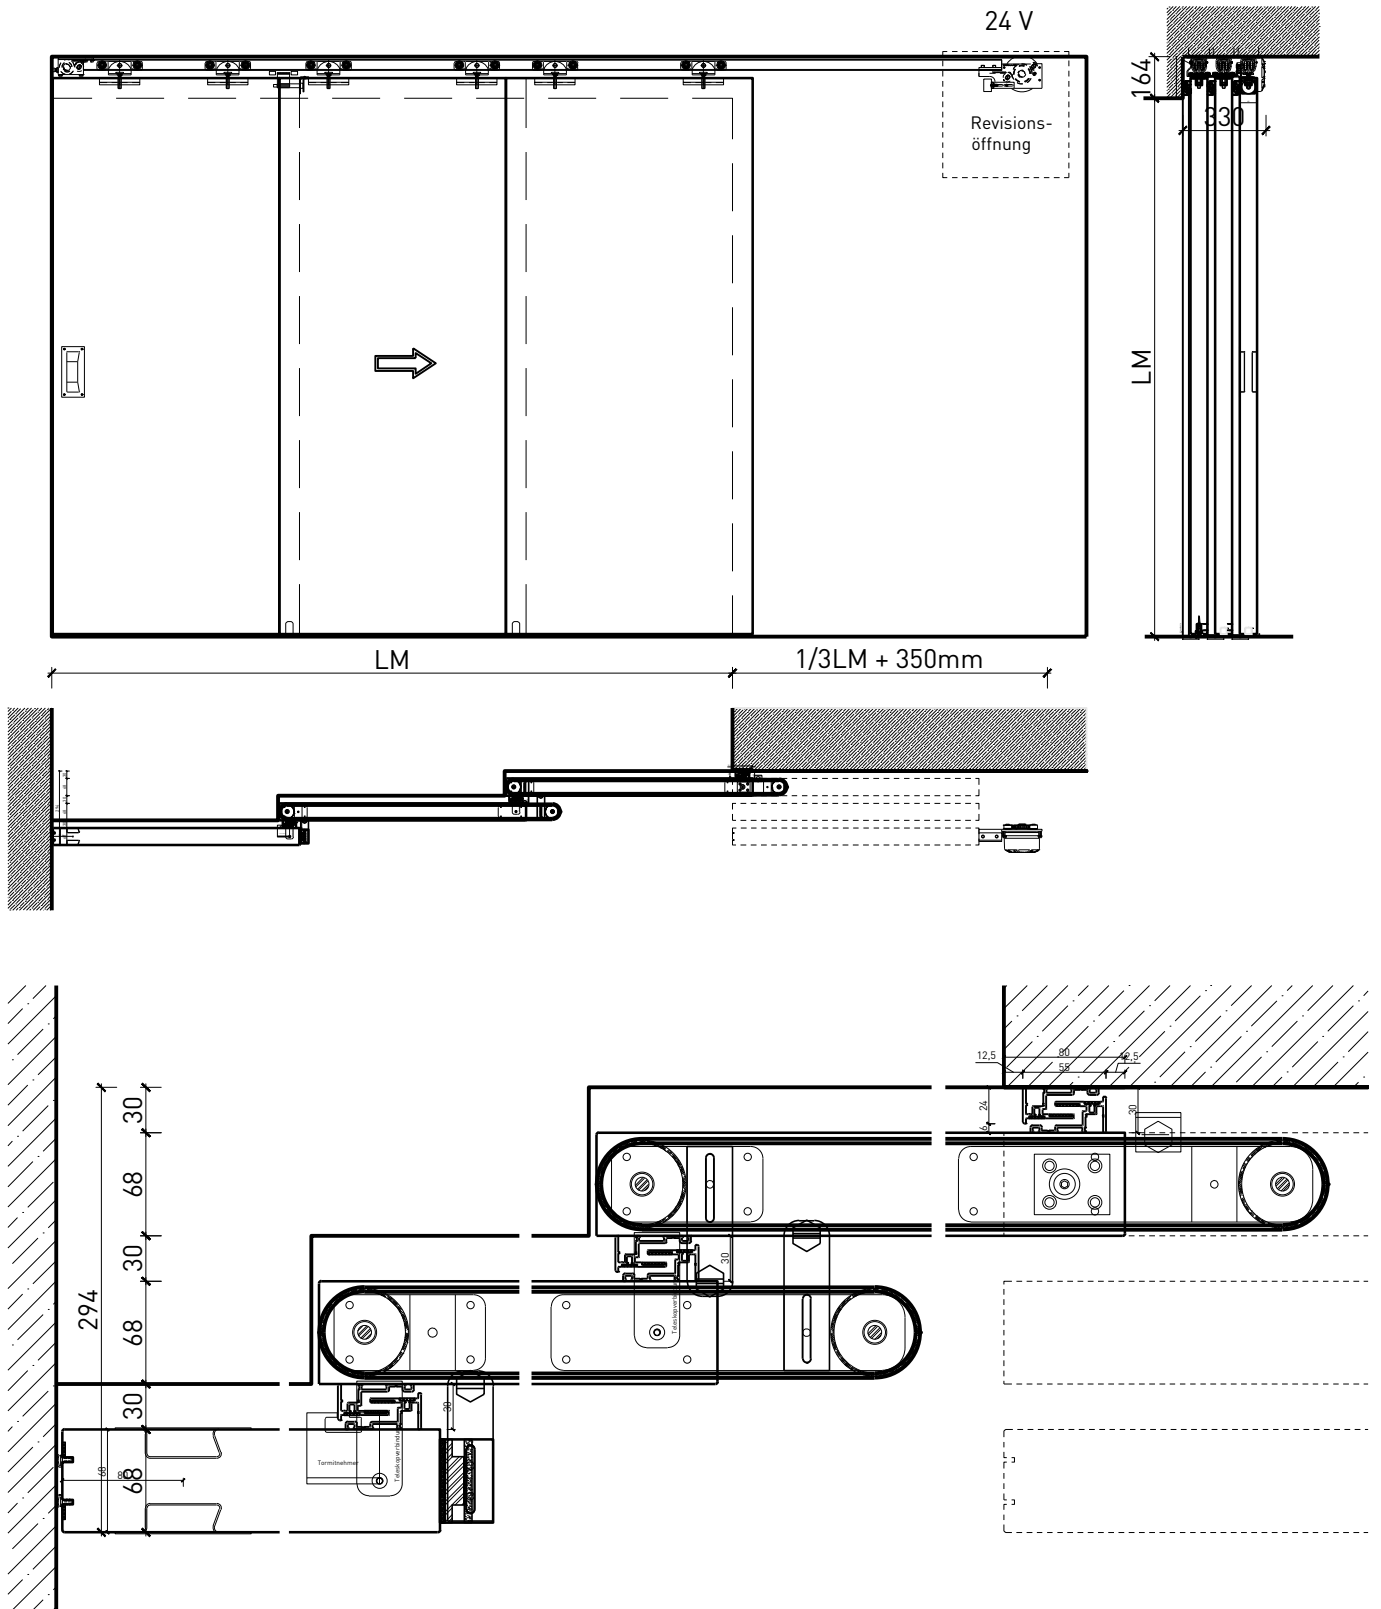

2-8-teilige Schiebetür EI30 Vollbau Teleskop

Manuell mit Schliessfeder

Weitere mögliche Ausführungsvarianten und Multifunktionen auf Anfrage.