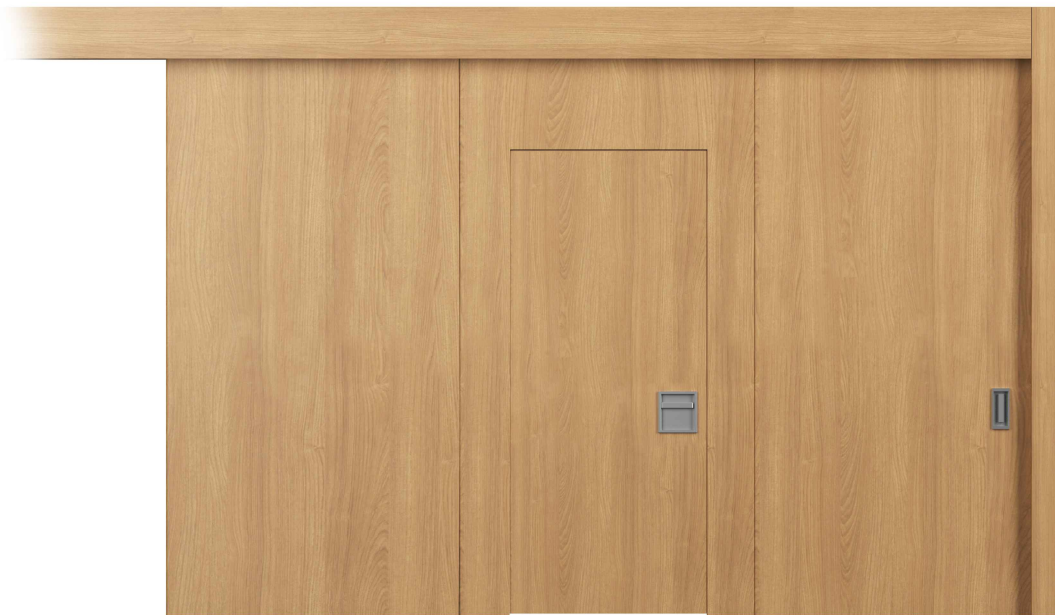

# 2-8-teilige Schiebetür EI30 Vollbau Teleskop