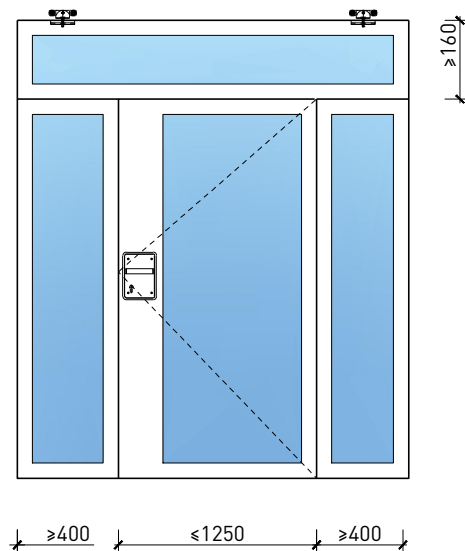

Montageart:

- Deckenbündig
- Unter der Decke
- Auf Wand oder Sturz

Einbau in:

- Massivbauwand
- Leichtbauwand

Holzarten Zargen:

- Laubhölzer

Seitenteile als:

- Verglasung
- Vollwand

Weitere mögliche Ausführungsvarianten und Multifunktionen auf Anfrage.

2-8-teilige Schiebetür EI30 Verglast Teleskop

Manuell mit Schliessfeder

Weitere mögliche Ausführungsvarianten und Multifunktionen auf Anfrage.

2-8-teilige Schiebetür EI30 Verglast Teleskop

Servicetüre

Weitere mögliche Ausführungsvarianten und Multifunktionen auf Anfrage.

2-8-teilige Schiebetür EI30 Verglast Teleskop

Verglasung

Plano-Verglasung

Glas bündig
Glasleiste aus Metall