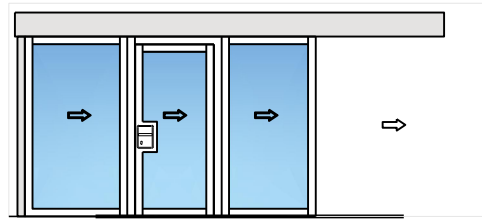

Montageart:

- Deckenbündig
- Unter der Decke
- Auf Wand oder Sturz

Einbau in:

- Massivbauwand
- Leichtbauwand

Holzarten Zargen:

- Laubhölzer

Seitenteile als:

- Verglasung
- Vollwand

Weitere mögliche Ausführungsvarianten und Multifunktionen auf Anfrage.

2-8-teilige Schiebetür EI30 Verglast Teleskop

Manuell mit Schliessfeder

Weitere mögliche Ausführungsvarianten und Multifunktionen auf Anfrage.

2-8-teilige Schiebetür EI30 Verglast Teleskop

Servicetüre

Weitere mögliche Ausführungsvarianten und Multifunktionen auf Anfrage.

2-8-teilige Schiebetür EI30 Verglast Teleskop

Verglasung

Plano-Verglasung

Glas bündig
Glasleiste aus Metall