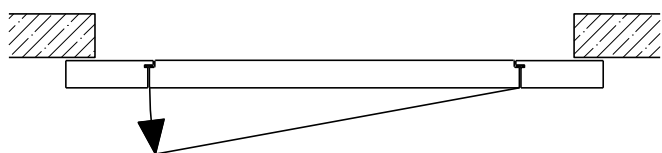

Montageart:

- Deckenbündig
- Unter der Decke
- Auf Wand oder Sturz

Einbau in:

- Massivbauwand
- Leichtbauwand

Holzarten Zargen:

- Laubhölzer

Seitenteile als:

- Verglasung
- Vollwand

Weitere mögliche Ausführungsvarianten und Multifunktionen auf Anfrage.

2-8-teilige Schiebetür EI30 Verglast Teleskop

Manuell mit Schliessfeder

Weitere mögliche Ausführungsvarianten und Multifunktionen auf Anfrage.

2-8-teilige Schiebetür EI30 Verglast Teleskop

Servicetüre

Weitere mögliche Ausführungsvarianten und Multifunktionen auf Anfrage.

2-8-teilige Schiebetür EI30 Verglast Teleskop

Verglasung

Plano-Verglasung

Glas bündig
Glasleiste aus Metall