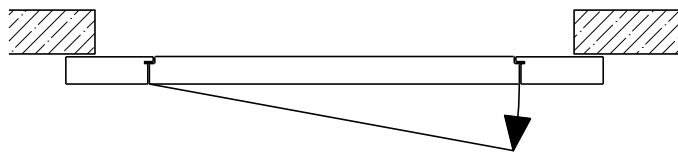

Montageart:

- Deckenbündig
- Unter der Decke
- Auf Wand oder Sturz

Einbau in:

- Massivbauwand
- Leichtbauwand

Holzarten Zargen:

- Laubhölzer

Seitenteile als:

- Verglasung
- Vollwand

Weitere mögliche Ausführungsvarianten und Multifunktionen auf Anfrage.

2-8-teilige Schiebetür EI30 Verglast Teleskop

Manuell mit Schliessfeder

Weitere mögliche Ausführungsvarianten und Multifunktionen auf Anfrage.

2-8-teilige Schiebetür EI30 Verglast Teleskop

Servicetüre

Weitere mögliche Ausführungsvarianten und Multifunktionen auf Anfrage.

2-8-teilige Schiebetür EI30 Verglast Teleskop

Verglasung

Plano-Verglasung

Glas bündig
Glasleiste aus Metall