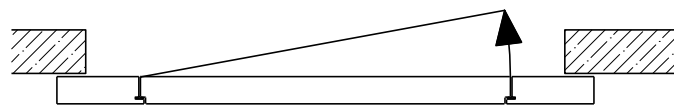

Montageart:

- Deckenbündig
- Unter der Decke
- Auf Wand oder Sturz

Einbau in:

- Massivbauwand
- Leichtbauwand

Holzarten Zargen:

- Laubhölzer

Seitenteile als:

- Verglasung
- Vollwand

Weitere mögliche Ausführungsvarianten und Multifunktionen auf Anfrage.

2-8-teilige Schiebetür EI30 Verglast Teleskop

Manuell mit Schliessfeder

Weitere mögliche Ausführungsvarianten und Multifunktionen auf Anfrage.

2-8-teilige Schiebetür EI30 Verglast Teleskop

Servicetüre

Weitere mögliche Ausführungsvarianten und Multifunktionen auf Anfrage.

2-8-teilige Schiebetür EI30 Verglast Teleskop

Verglasung

Plano-Verglasung

Glas bündig
Glasleiste aus Metall