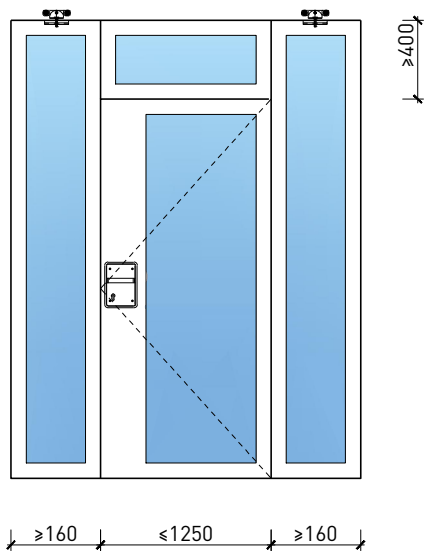

Montageart:

- Deckenbündig
- Unter der Decke
- Auf Wand oder Sturz

Einbau in:

- Massivbauwand
- Leichtbauwand

Holzarten Zargen:

- Laubhölzer

Seitenteile als:

- Verglasung
- Vollwand

Weitere mögliche Ausführungsvarianten und Multifunktionen auf Anfrage.

2-8-teilige Schiebetür EI30 Verglast Teleskop

Manuell mit Schliessfeder

Weitere mögliche Ausführungsvarianten und Multifunktionen auf Anfrage.

2-8-teilige Schiebetür EI30 Verglast Teleskop

Servicetüre

Weitere mögliche Ausführungsvarianten und Multifunktionen auf Anfrage.

2-8-teilige Schiebetür EI30 Verglast Teleskop

Verglasung

Plano-Verglasung

Glas bündig
Glasleiste aus Metall