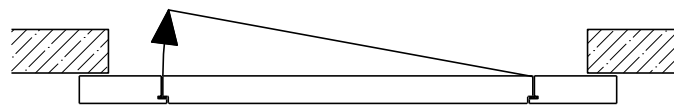

Montageart:

- Deckenbündig
- Unter der Decke
- Auf Wand oder Sturz

Einbau in:

- Massivbauwand
- Leichtbauwand

Holzarten Zargen:

- Laubhölzer

Seitenteile als:

- Verglasung
- Vollwand

Weitere mögliche Ausführungsvarianten und Multifunktionen auf Anfrage.

2-8-teilige Schiebetür EI30 Verglast Teleskop

Manuell mit Schliessfeder

Weitere mögliche Ausführungsvarianten und Multifunktionen auf Anfrage.

2-8-teilige Schiebetür EI30 Verglast Teleskop

Servicetüre

Weitere mögliche Ausführungsvarianten und Multifunktionen auf Anfrage.

2-8-teilige Schiebetür EI30 Verglast Teleskop

Verglasung

Plano-Verglasung

Glas bündig
Glasleiste aus Metall