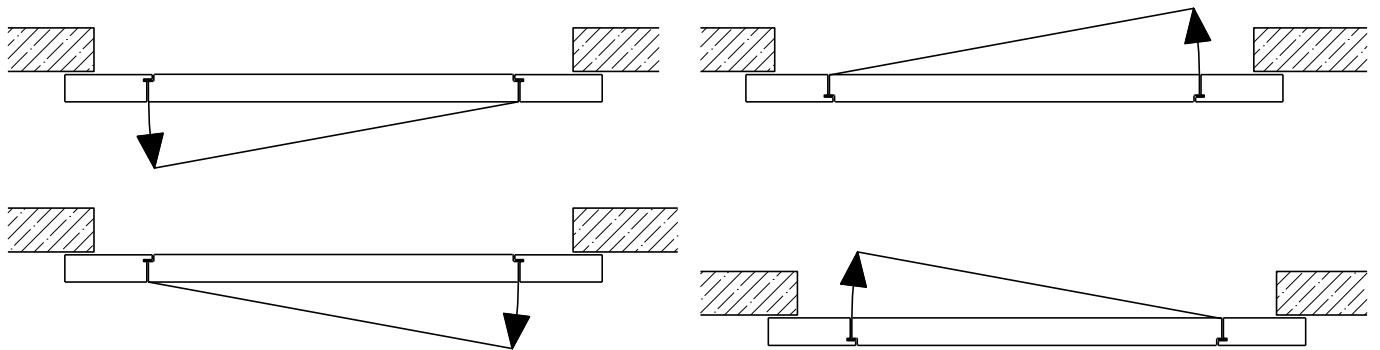

2-3-teilige Schiebetür EI30 Vollbau Teleskop

2-3-teilige Schiebetür EI30 Vollbau Teleskop

Übersicht

Beschreibung:

- Feuerhemmende EI30 Schiebetüre
- Manuelle Schiebetür
- Automatische Schliessung im Schliessfeder, hinten angeordnet
- Vollautomatische Schiebetür
- 1-flg. oder 2-flg. Servicetür

Montageart:

- Deckenbündig
- Unter der Decke
- Auf Wand oder Sturz

Einbau in:

- Massivbauwand
- Leichtbauwand

Holzarten Zargen:

- Laubhölzer

Seitenteile als:

- Verglasung
- Vollwand

2-3-teilige Schiebetür EI30 Vollbau Teleskop

Eigenschaften

Eigenschaft		2-3-teilige Schiebetür EI30 Vollbau Teleskop	
Funktionen	Brandschutz (EN 1634-1)	EI30	
	Dauerfunktion (EN 1191)	-	
	Rauchschutz (EN 1634-3)	-	
	Schallschutz (EN ISO 10140-2)	-	
	Panik (EN 179)	Ja (Servicetür)	
	Panik (EN 1125)	-	
	Einbruchschutz (EN 1627)	-	
	Durchschusshemmung (EN 1522)	-	
	Klima (EN 12219)	3c - 3e	
	Feuchtraum (EN 16580)	-	
	Nassraum (EN 16580)	-	
Einbau (Wandaufbau funktionsabhängig)	Leichtbauwand (EN 1363-1)	Ja	
	Massivbauwand (EN 1363-1)	Ja	
	Lignum Wände (STP)	Ja	
	Systemwände (voll/verglast) gem. Zulassung	-	
Holzarten		Laubhölzer	
Sonderformen		-	
Servicetüre	Einbau	Ja	
Klappflügel	Einbau	-	
Glas / Füllung	Einbau von Glas	-	
	Einbau von Füllungen	-	
Antriebe	Manuell	Ja	
	Selbstschliessend	Ja	
	Automatisch	Ja	
dekorative Oberflächen	Metalle (Edelstahl, Stahl, Messing, vollflächig (verklebt) oder in Teilflächen aufgeklebt)	Ja	
	Glas ≤ 4 mm auf Türflügel geklebt	-	
	brennbare Oberflächenschicht	Ja	
	dekorative Fräsungen	Ja	

Weitere mögliche Ausführungsvarianten und Multifunktionen auf Anfrage.

2-3-teilige Schiebetür EI30 Vollbau Teleskop

Servicetüre

Weitere mögliche Ausführungsvarianten und Multifunktionen auf Anfrage.