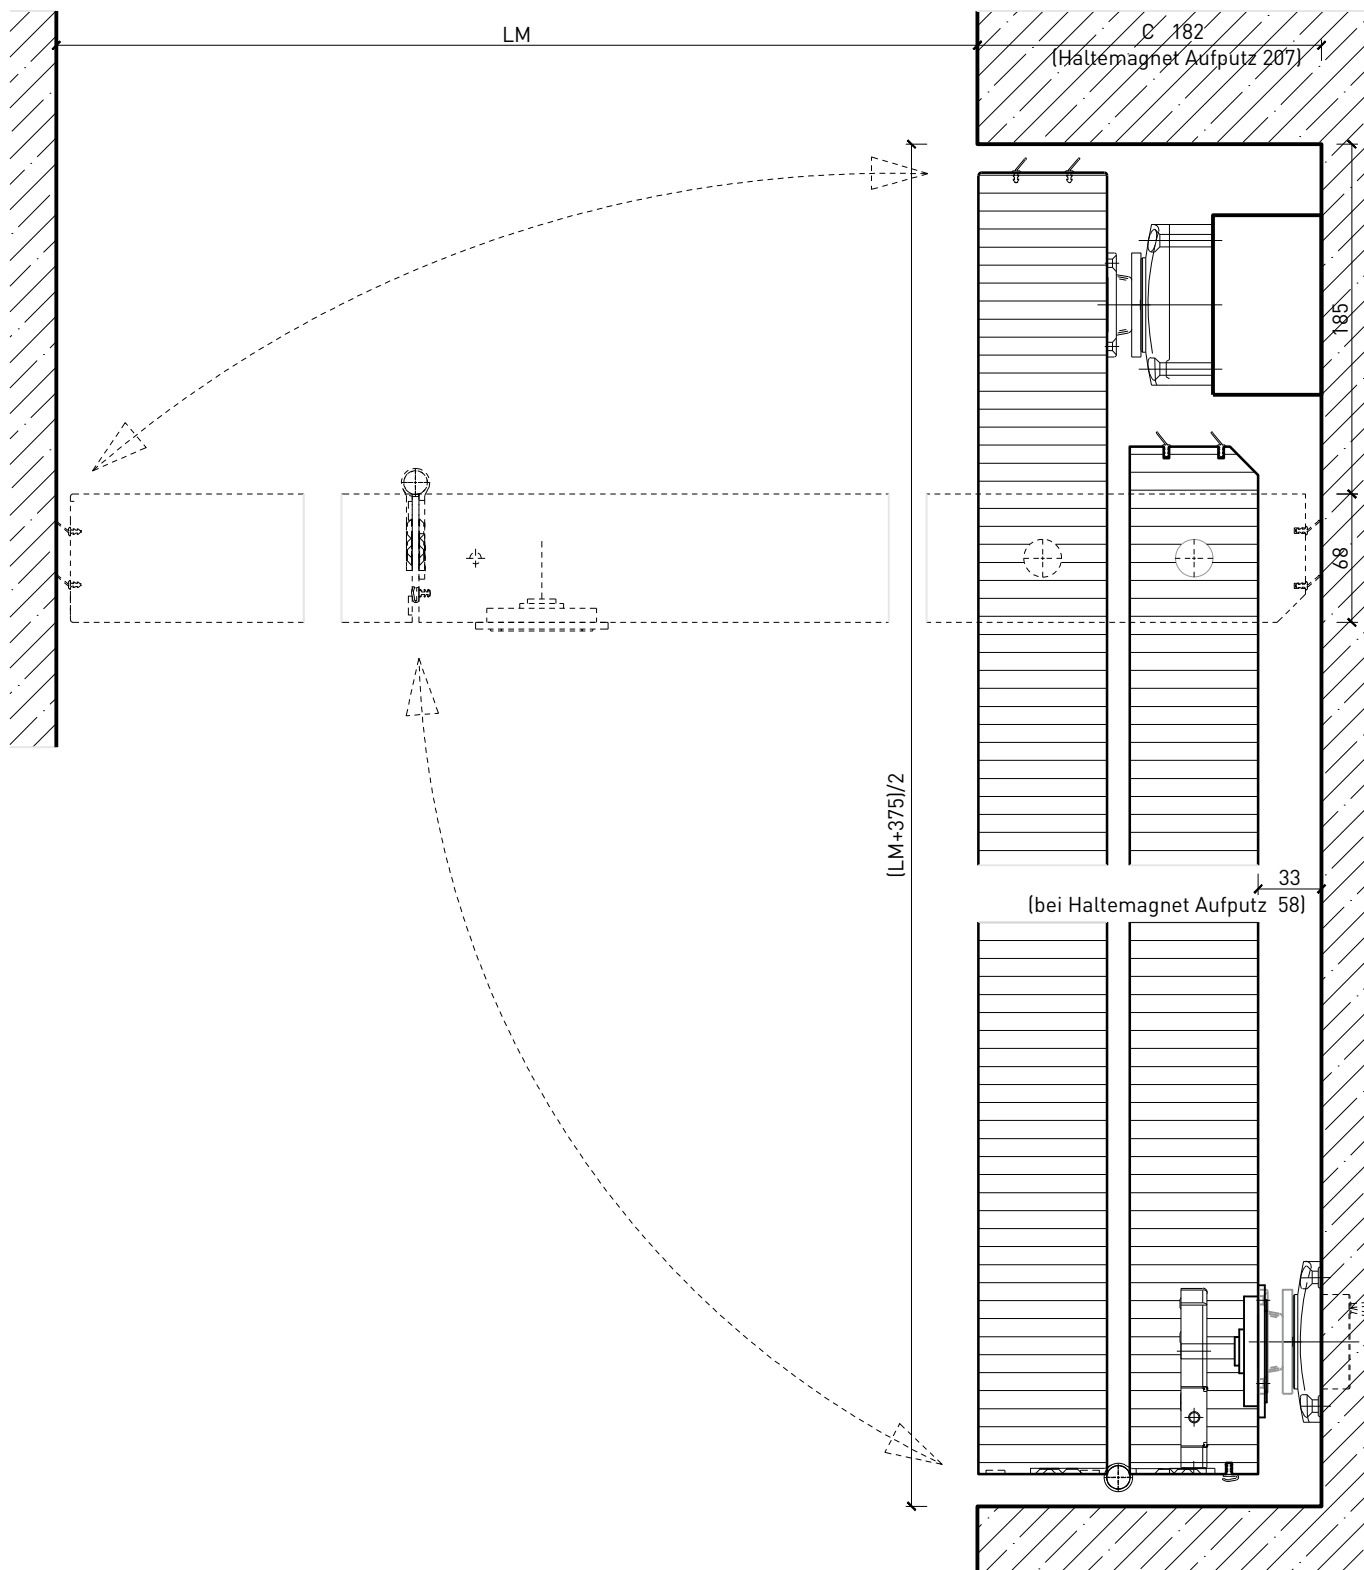

1-flg. Schiebetür EI30 Vollbau Faltdor

1-flg. Schiebetür EI30 Vollbau Falttür

Übersicht

Beschreibung:

- Feuerhemmende EI30 Falttür
- integrierte Servicetüre

Türblätter:

- Sperrtüren 68 mm

Holzarten für Türblätter:

Weitere mögliche Ausführungsvarianten und Multifunktionen auf Anfrage.

1-flg. Schiebetür EI30 Vollbau Falttor

Falttor mit Abdeckblende

Falttor mit Türblatt 68 mm

Weitere mögliche Ausführungsvarianten und Multifunktionen auf Anfrage.

1-flg. Schiebetür EI30 Vollbau Falttor

Falttor für Nischeneinbau

Falttor mit Türblatt 68 mm für Nischeneinbau

Weitere mögliche Ausführungsvarianten und Multifunktionen auf Anfrage.

1-flg. Schiebetür EI30 Vollbau Falttür