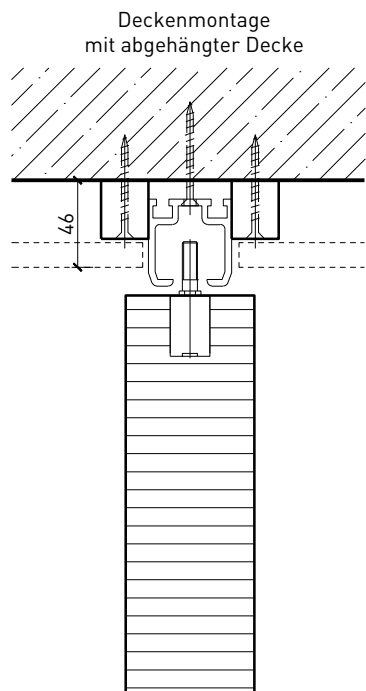

1-flg. Schiebetür EI30 Vollbau Faltdor

1-flg. Schiebetür EI30 Vollbau Falttür

Übersicht

Beschreibung:

- Feuerhemmende EI30 Falttür
- integrierte Servicetüre

Türblätter:

- Sperrtüren 68 mm

Holzarten für Türblätter:

Einbau in:

- Massivbauwand
- Leichtbauwand

Seitenteile als:

- Verglasung
- Vollwand

Verglasung / Füllung (Servicetür):

- Klargläser
- Strukturgläser
- Flächenbündige Verglasung

1-flg. Schiebetür EI30 Vollbau Falttor

1-flg. Schiebetür EI30 Vollbau Falttor

Falttor für Nischeneinbau

Falttor mit Türblatt 68 mm für Nischeneinbau

Weitere mögliche Ausführungsvarianten und Multifunktionen auf Anfrage.

1-flg. Schiebetür EI30 Vollbau Falttür

Falttür mit integrierter Drehtür

Öffnungsrichtung integrierte Drehtür

Weitere mögliche Ausführungsvarianten und Multifunktionen auf Anfrage.

1-flg. Schiebetür EI30 Vollbau Falttor

Boden- und Deckenanschluss