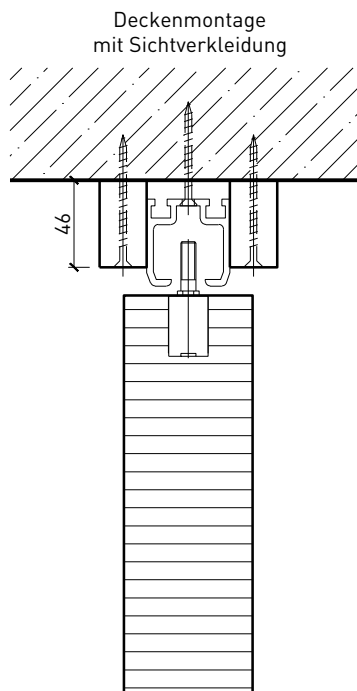

1-flg. Schiebetür EI30 Vollbau Falttor

Falttor für Nischeneinbau

Falttor mit Türblatt 68 mm für Nischeneinbau

Weitere mögliche Ausführungsvarianten und Multifunktionen auf Anfrage.

1-flg. Schiebetür EI30 Vollbau Falttür

Falttür mit integrierter Drehtür

Öffnungsrichtung integrierte Drehtür

Weitere mögliche Ausführungsvarianten und Multifunktionen auf Anfrage.

1-flg. Schiebetür EI30 Vollbau Falttor

Boden- und Deckenanschluss