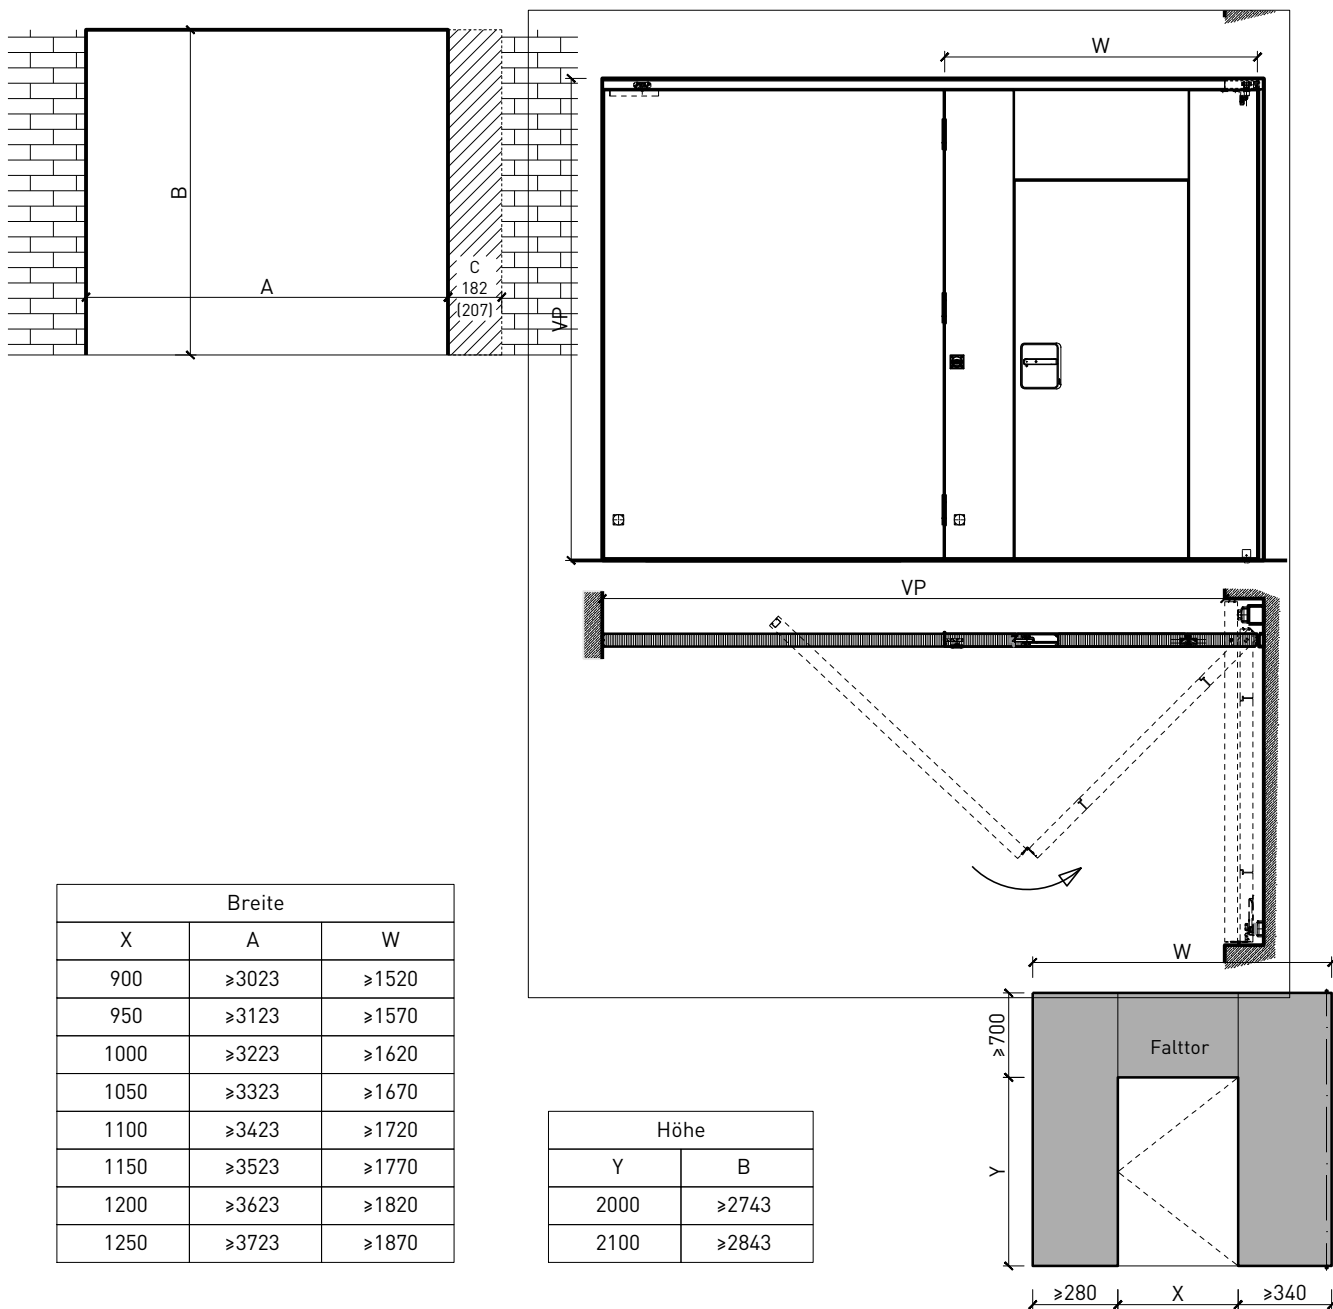

Weitere mögliche Ausführungsvarianten und Multifunktionen auf Anfrage.

1-flg. Schiebetür EI30 Vollbau Falttor

Falttor mit Abdeckblende

Falttor mit Türblatt 68 mm

Weitere mögliche Ausführungsvarianten und Multifunktionen auf Anfrage.

1-flg. Schiebetür EI30 Vollbau Falttor

Falttor für Nischeneinbau

Falttor mit Türblatt 68 mm für Nischeneinbau

Weitere mögliche Ausführungsvarianten und Multifunktionen auf Anfrage.

1-flg. Schiebetür EI30 Vollbau Falttür

Falttür mit integrierter Drehtür

Öffnungsrichtung integrierte Drehtür

Weitere mögliche Ausführungsvarianten und Multifunktionen auf Anfrage.

1-flg. Schiebetür EI30 Vollbau Falttor

Boden- und Deckenanschluss