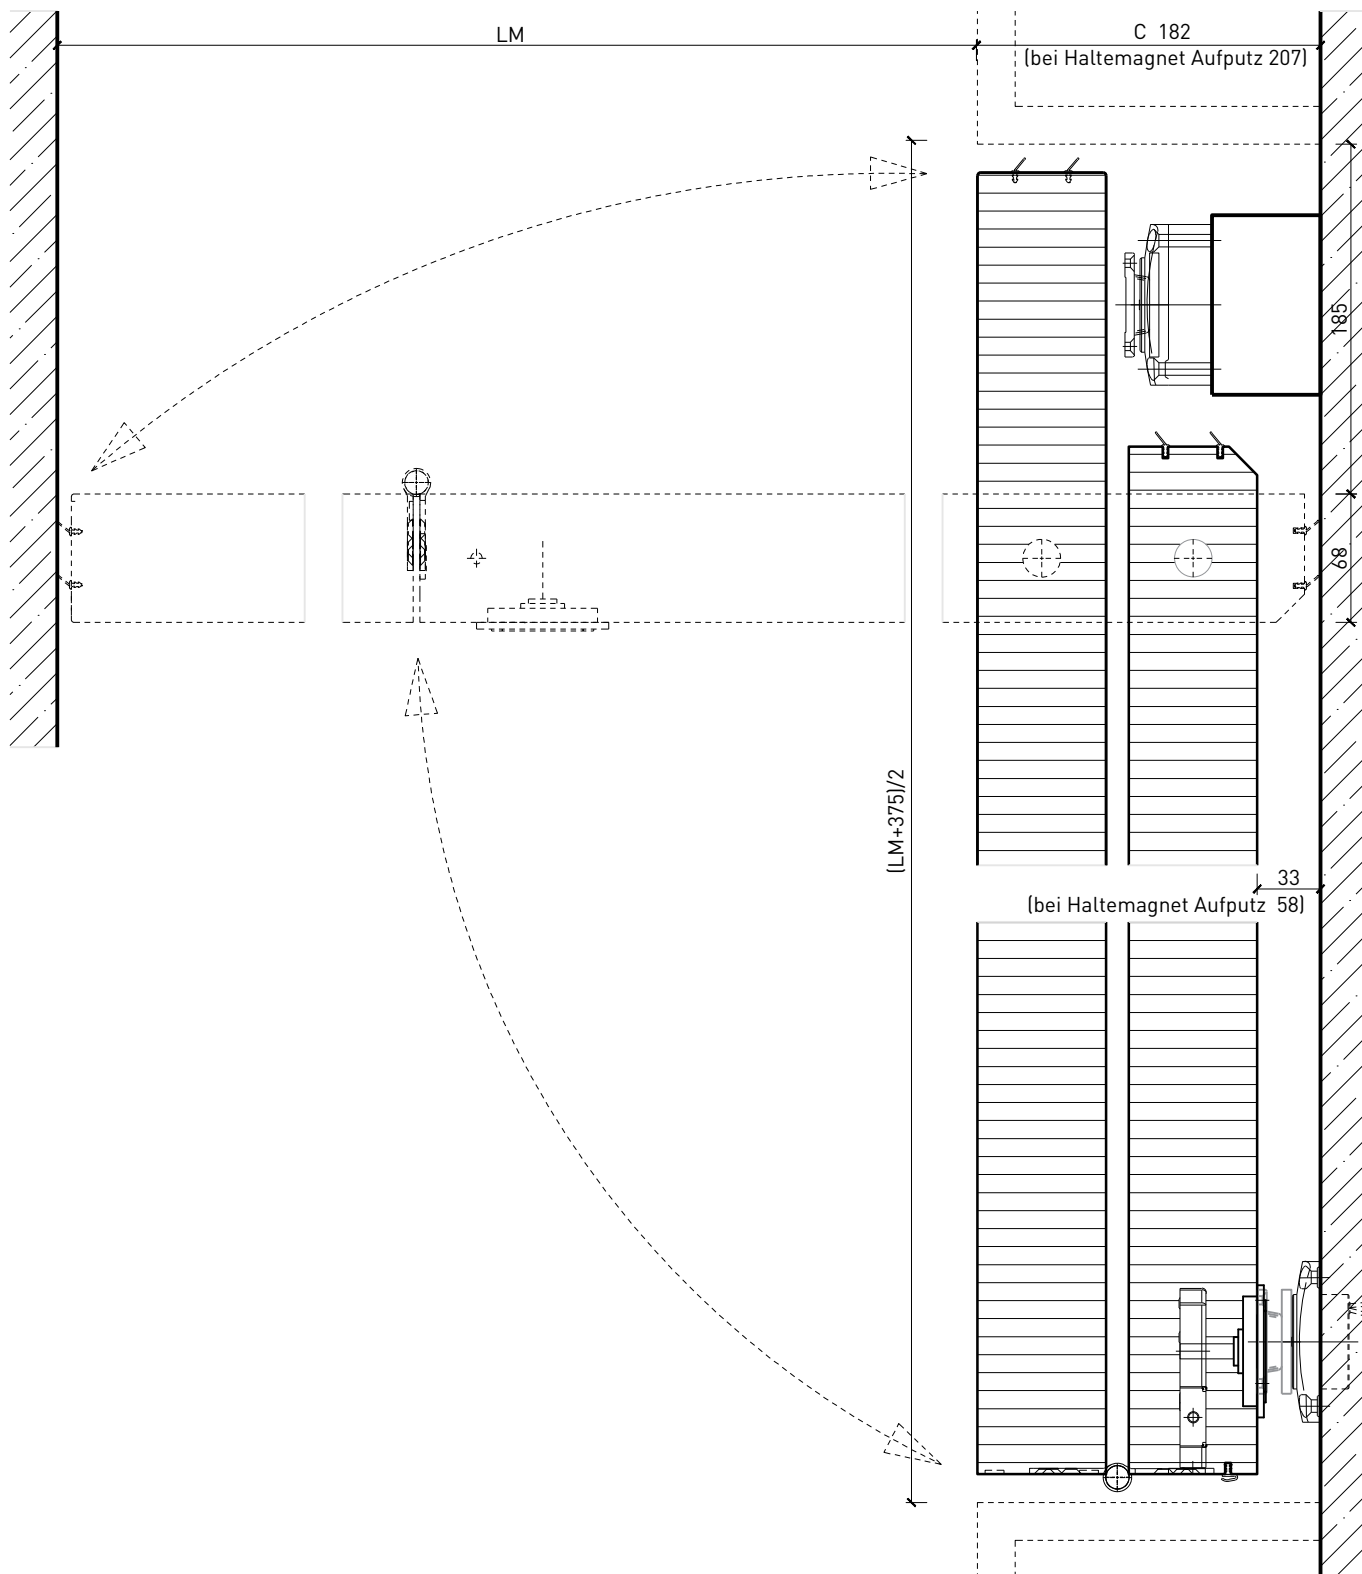

1-flg. Schiebetür EI30 Vollbau Faltdor

1-flg. Schiebetür EI30 Vollbau Falttür

Übersicht

Beschreibung:

- Feuerhemmende EI30 Falttür
- integrierte Servicetüre

Türblätter:

- Sperrtüren 68 mm

Holzarten für Türblätter:

Einbau in:

- Massivbauwand
- Leichtbauwand

Seitenteile als:

- Verglasung
- Vollwand

Verglasung / Füllung (Servicetür):

- Klargläser
- Strukturgläser
- Flächenbündige Verglasung

1-flg. Schiebetür EI30 Vollbau Falttor

Weitere mögliche Ausführungsvarianten und Multifunktionen auf Anfrage.

1-flg. Schiebetür EI30 Vollbau Falttor

Falttor mit Abdeckblende

Falttor mit Türblatt 68 mm

Weitere mögliche Ausführungsvarianten und Multifunktionen auf Anfrage.

1-flg. Schiebetür EI30 Vollbau Falttor

Falttor für Nischeneinbau

Falttor mit Türblatt 68 mm für Nischeneinbau

Weitere mögliche Ausführungsvarianten und Multifunktionen auf Anfrage.

1-flg. Schiebetür EI30 Vollbau Falttür