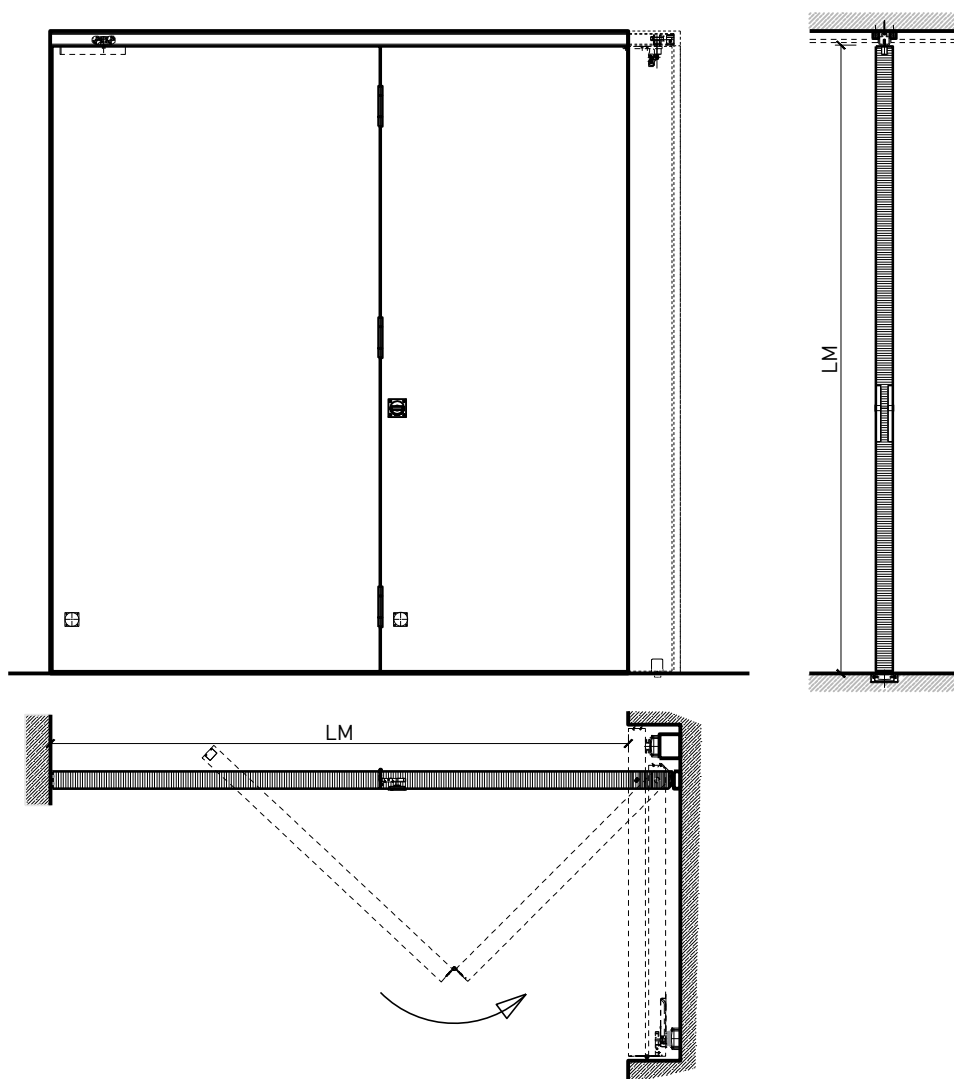

1-flg. Schiebetür EI30 Vollbau Faltdor

1-flg. Schiebetür EI30 Vollbau Falttür

Übersicht

Beschreibung:

- Feuerhemmende EI30 Falttür
- integrierte Servicetüre

Türblätter:

- Sperrtüren 68 mm

Holzarten für Türblätter:

Einbau in:

- Massivbauwand
- Leichtbauwand

Seitenteile als:

- Verglasung
- Vollwand

Verglasung / Füllung (Servicetür):

- Klargläser
- Strukturgläser
- Flächenbündige Verglasung

1-flg. Schiebetür EI30 Vollbau Falttor