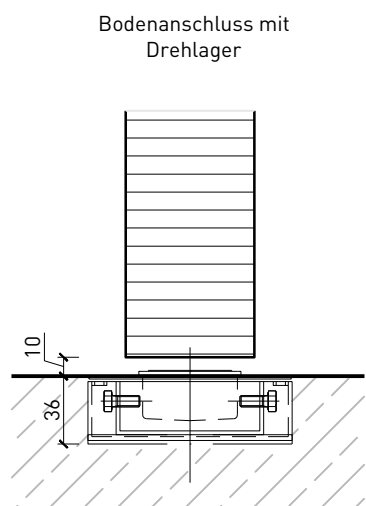

1-flg. Schiebetür EI30 Vollbau Falttor

Falttor für Nischeneinbau

Falttor mit Türblatt 68 mm für Nischeneinbau

Weitere mögliche Ausführungsvarianten und Multifunktionen auf Anfrage.

1-flg. Schiebetür EI30 Vollbau Falttür

Falttür mit integrierter Drehtür

Öffnungsrichtung integrierte Drehtür

Weitere mögliche Ausführungsvarianten und Multifunktionen auf Anfrage.

1-flg. Schiebetür EI30 Vollbau Falttor

Boden- und Deckenanschluss