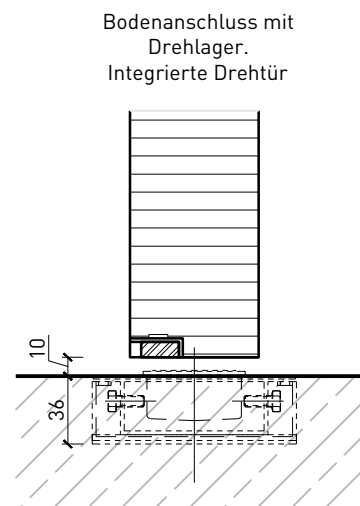

1-flg. Schiebetür EI30 Vollbau Falttor

Falttor für Nischeneinbau

Falttor mit Türblatt 68 mm für Nischeneinbau

Weitere mögliche Ausführungsvarianten und Multifunktionen auf Anfrage.

1-flg. Schiebetür EI30 Vollbau Falttür

Falttür mit integrierter Drehtür

Öffnungsrichtung integrierte Drehtür

Weitere mögliche Ausführungsvarianten und Multifunktionen auf Anfrage.

1-flg. Schiebetür EI30 Vollbau Falttor

Boden- und Deckenanschluss