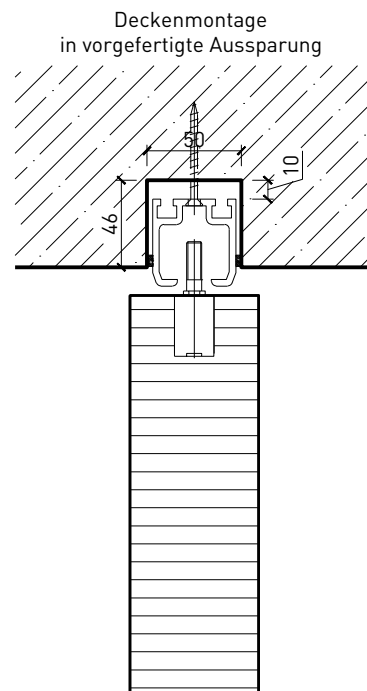

1-flg. Schiebetür EI30 Vollbau Faltdor

1-flg. Schiebetür EI30 Vollbau Falttür

Übersicht

Beschreibung:

- Feuerhemmende EI30 Falttür
- integrierte Servicetüre

Türblätter:

- Sperrtüren 68 mm

Holzarten für Türblätter:

Einbau in:

- Massivbauwand
- Leichtbauwand

Seitenteile als:

- Verglasung
- Vollwand

Verglasung / Füllung (Servicetür):

- Klargläser
- Strukturgläser
- Flächenbündige Verglasung

1-flg. Schiebetür EI30 Vollbau Falttor

1-flg. Schiebetür EI30 Vollbau Falttor

Falttor für Nischeneinbau

Falttor mit Türblatt 68 mm für Nischeneinbau

Weitere mögliche Ausführungsvarianten und Multifunktionen auf Anfrage.

1-flg. Schiebetür EI30 Vollbau Falttür

Falttür mit integrierter Drehtür

Öffnungsrichtung integrierte Drehtür

Weitere mögliche Ausführungsvarianten und Multifunktionen auf Anfrage.

1-flg. Schiebetür EI30 Vollbau Falttor

Boden- und Deckenanschluss