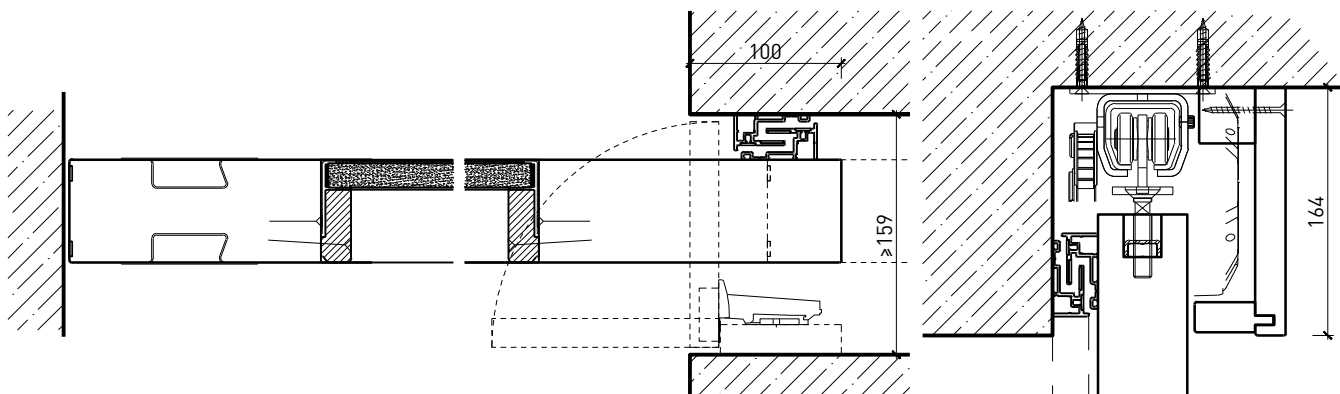

Weitere mögliche Ausführungsvarianten und Multifunktionen auf Anfrage.

1-flg. Schiebetür EI30 Verglast

Manuell mit Gegengewicht hinten

Weitere mögliche Ausführungsvarianten und Multifunktionen auf Anfrage.

1-flg. Schiebetür EI30 Verglast

Manuell mit Schliessfeder

Weitere mögliche Ausführungsvarianten und Multifunktionen auf Anfrage.

1-flg. Schiebetür EI30 Verglast

Manuell Deckenbündig mit Schliessfeder

Weitere mögliche Ausführungsvarianten und Multifunktionen auf Anfrage.