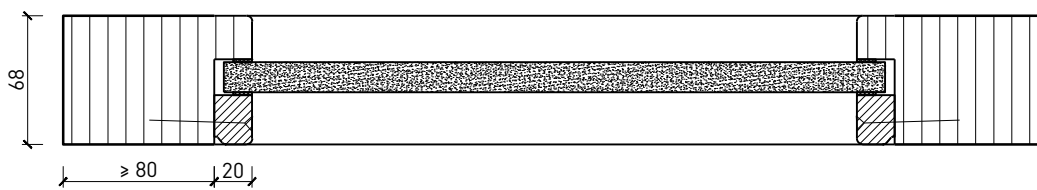

Montageart:

- Deckenbündig
- Unter der Decke
- Auf Wand oder Sturz

Holzarten Zargen:

- Laubhölzer

Einbau in:

- Massivbauwand
- Leichtbauwand

Seitenteile als:

- Verglasung
- Vollwand

1-flg. Schiebetür EI30 Verglast

Automatikantrieb

Weitere mögliche Ausführungsvarianten und Multifunktionen auf Anfrage.

1-flg. Schiebetür EI30 Verglast

Servicetüre

Weitere mögliche Ausführungsvarianten und Multifunktionen auf Anfrage.

1-flg. Schiebetür EI30 Verglast

Verglasung

Glas mittig
Glasleisten gerade

Glas mittig
Glasleiste einseitig

Plano-Verglasung

Glas bündig
Glasleiste aus Metall

Weitere mögliche Ausführungsvarianten und Multifunktionen auf Anfrage.