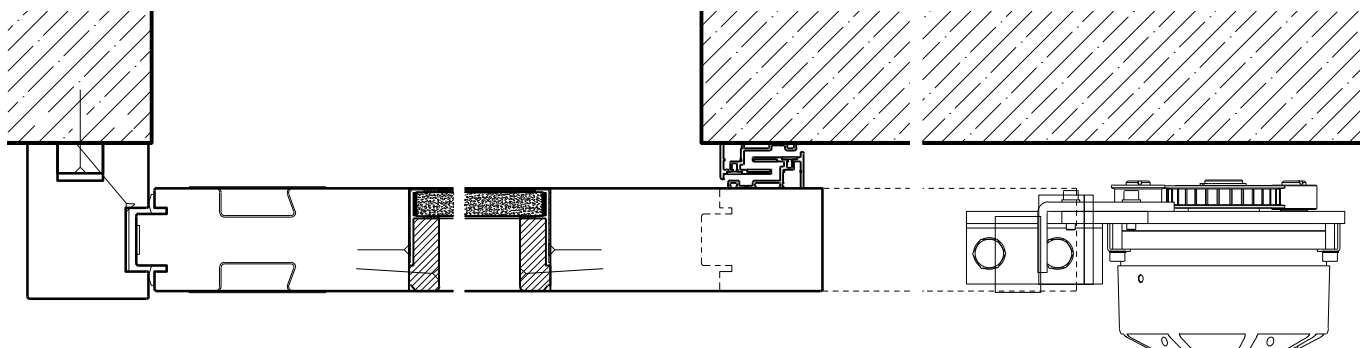

Weitere mögliche Ausführungsvarianten und Multifunktionen auf Anfrage.

1-flg. Schiebetür EI30 Verglast

Manuell mit Gegengewicht hinten

Weitere mögliche Ausführungsvarianten und Multifunktionen auf Anfrage.

1-flg. Schiebetür EI30 Verglast

Manuell mit Schliessfeder

Weitere mögliche Ausführungsvarianten und Multifunktionen auf Anfrage.

1-flg. Schiebetür EI30 Verglast

Manuell Deckenbündig mit Schliessfeder

Weitere mögliche Ausführungsvarianten und Multifunktionen auf Anfrage.