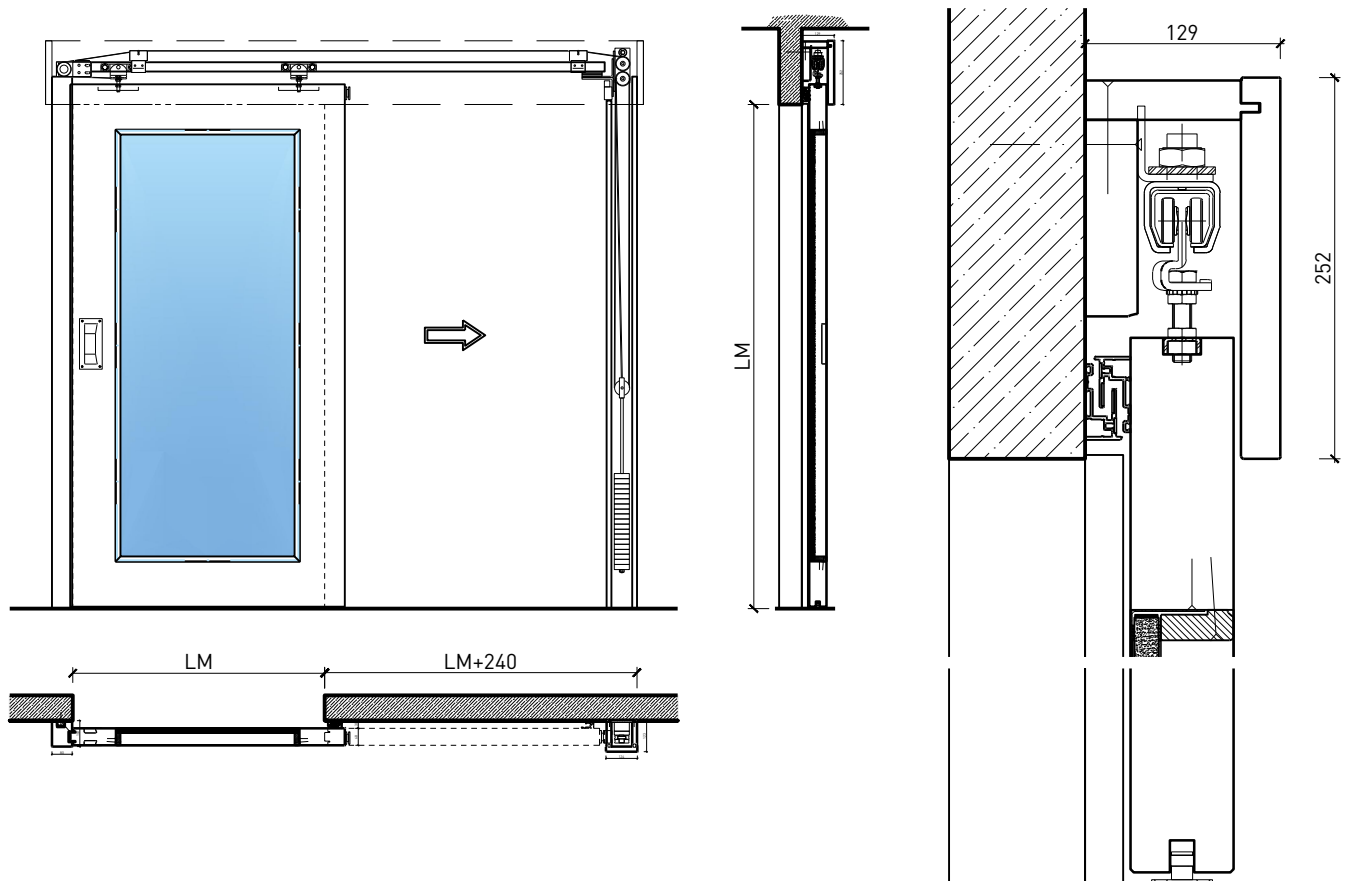

1-flg. Schiebetür EI30 Verglast

Manuell mit Gegengewicht hinten

Weitere mögliche Ausführungsvarianten und Multifunktionen auf Anfrage.