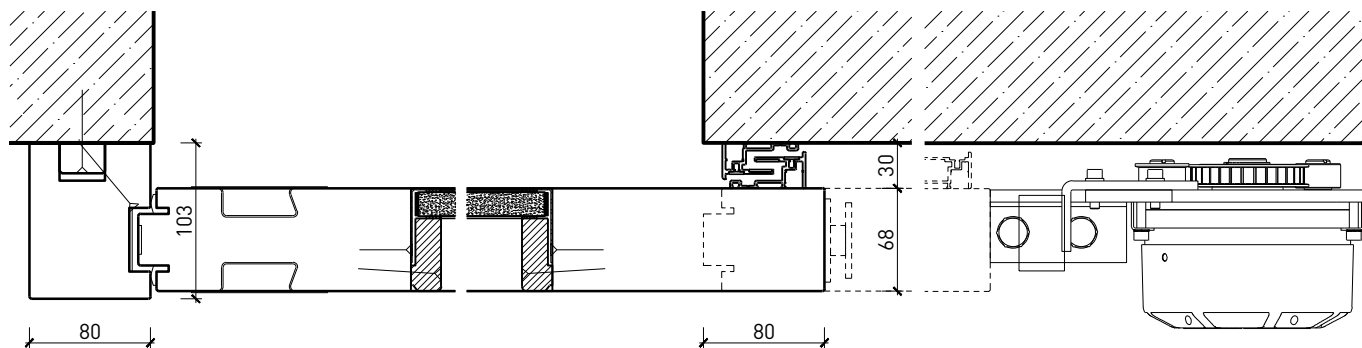

1-flg. Schiebetür EI30 Verglast

Manuell mit Schliessfeder

Weitere mögliche Ausführungsvarianten und Multifunktionen auf Anfrage.

1-flg. Schiebetür EI30 Verglast

Manuell Deckenbündig mit Schliessfeder

Weitere mögliche Ausführungsvarianten und Multifunktionen auf Anfrage.