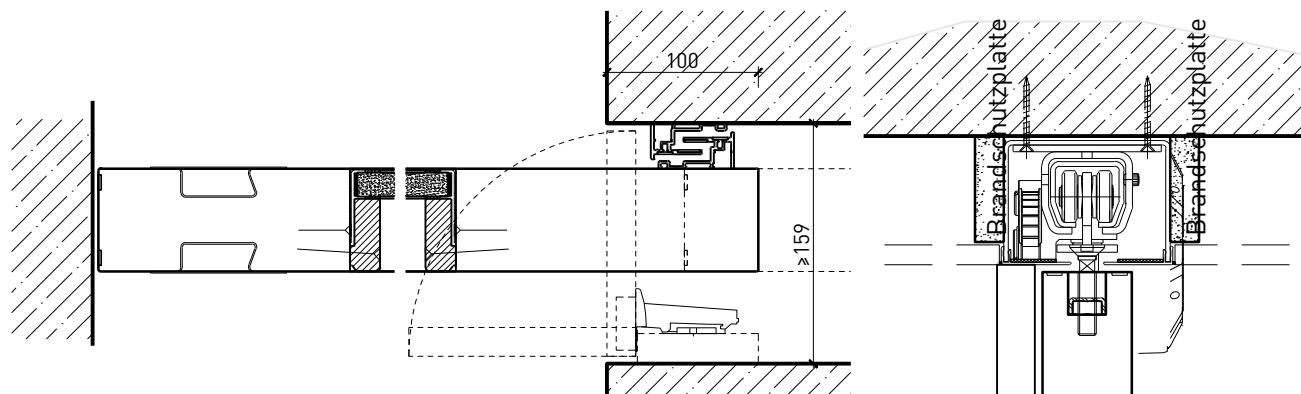

1-flg. Schiebetür EI30 Verglast

Manuell mit Schliessfeder

Weitere mögliche Ausführungsvarianten und Multifunktionen auf Anfrage.

1-flg. Schiebetür EI30 Verglast

Manuell Deckenbündig mit Schliessfeder

Weitere mögliche Ausführungsvarianten und Multifunktionen auf Anfrage.

1-flg. Schiebetür EI30 Verglast

Verglasung

Glas mittig
Glasleisten gerade

Glas mittig
Glasleiste einseitig

Plano-Verglasung

Glas bündig
Glasleiste aus Metall

Weitere mögliche Ausführungsvarianten und Multifunktionen auf Anfrage.