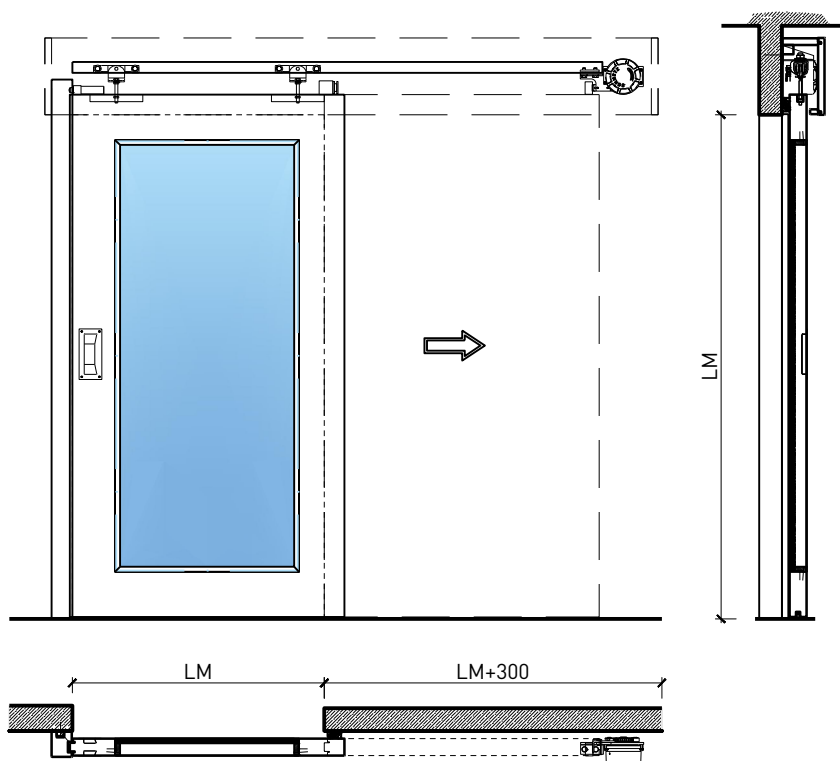

1-flg. Schiebetür EI30 Verglast

Übersicht

Beschreibung:

- Feuerhemmende EI30 Schiebetüre
- Manuelle Schiebetür
- Automatische Schliessung im Brandfall mit Schliessgewichten/Schliessfeder, vorne oder hinten angeordnet
- Vollautomatische Schiebetür
- Verglast
- 1-flg. oder 2-flg. Servicetür

Montageart:

- Deckenbündig
- Unter der Decke
- Auf Wand oder Sturz

Holzarten Zargen:

- Laubhölzer

Einbau in:

- Massivbauwand
- Leichtbauwand

Seitenteile als:

- Verglasung
- Vollwand