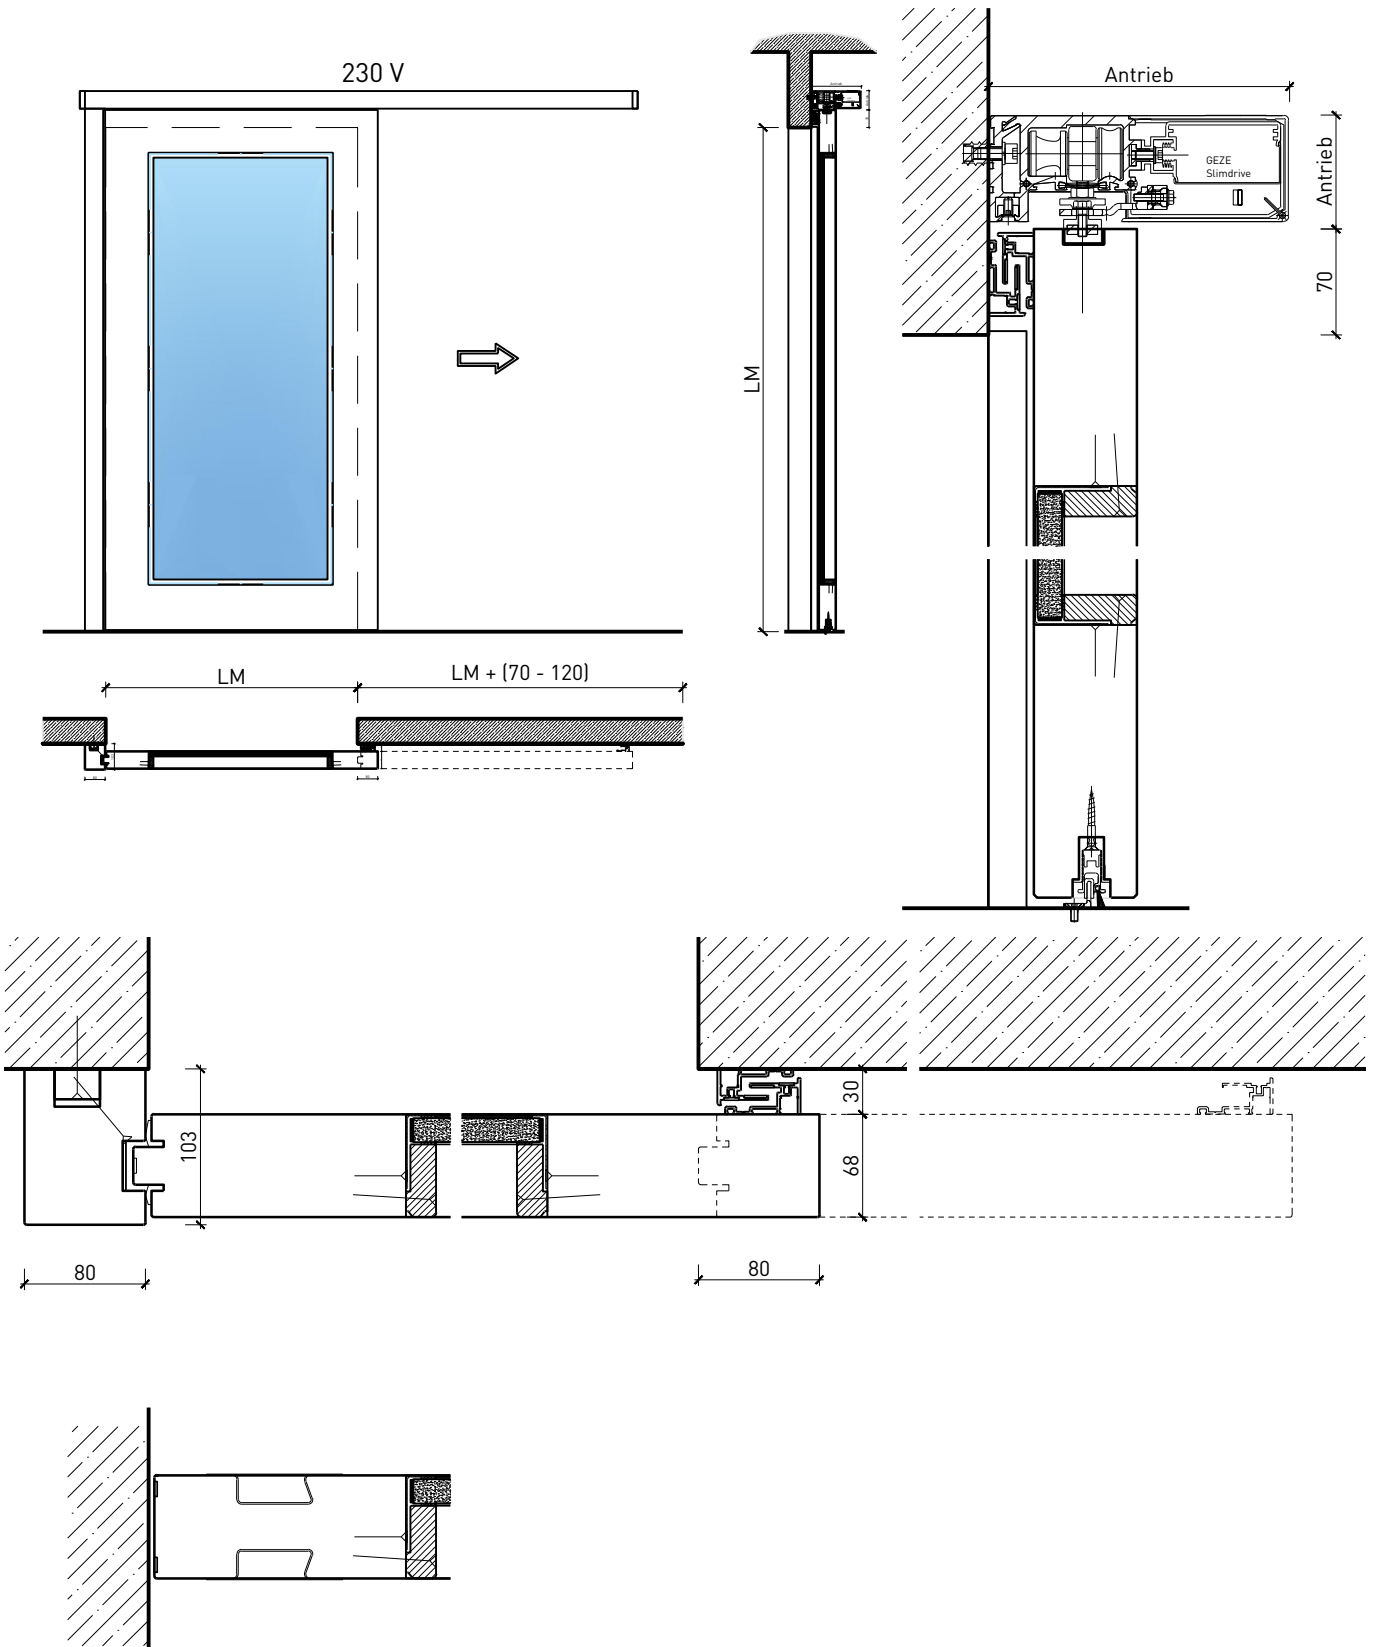

1-flg. Schiebetür EI30 Verglast

Automatikantrieb

Weitere mögliche Ausführungsvarianten und Multifunktionen auf Anfrage.