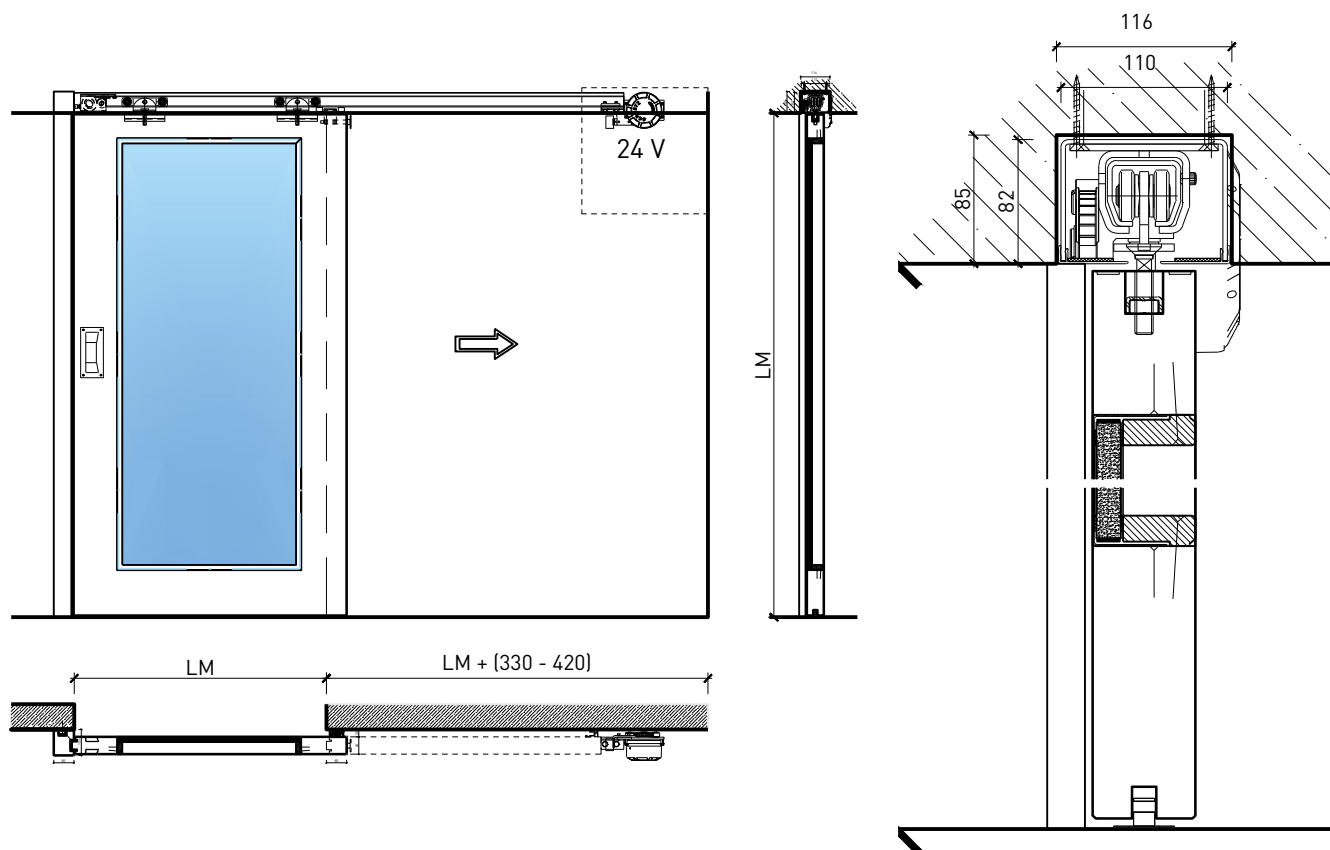

1-flg. Schiebetür EI30 Verglast

Manuell mit Schliessfeder

Weitere mögliche Ausführungsvarianten und Multifunktionen auf Anfrage.

1-flg. Schiebetür EI30 Verglast

Manuell Deckenbündig mit Schliessfeder

Weitere mögliche Ausführungsvarianten und Multifunktionen auf Anfrage.