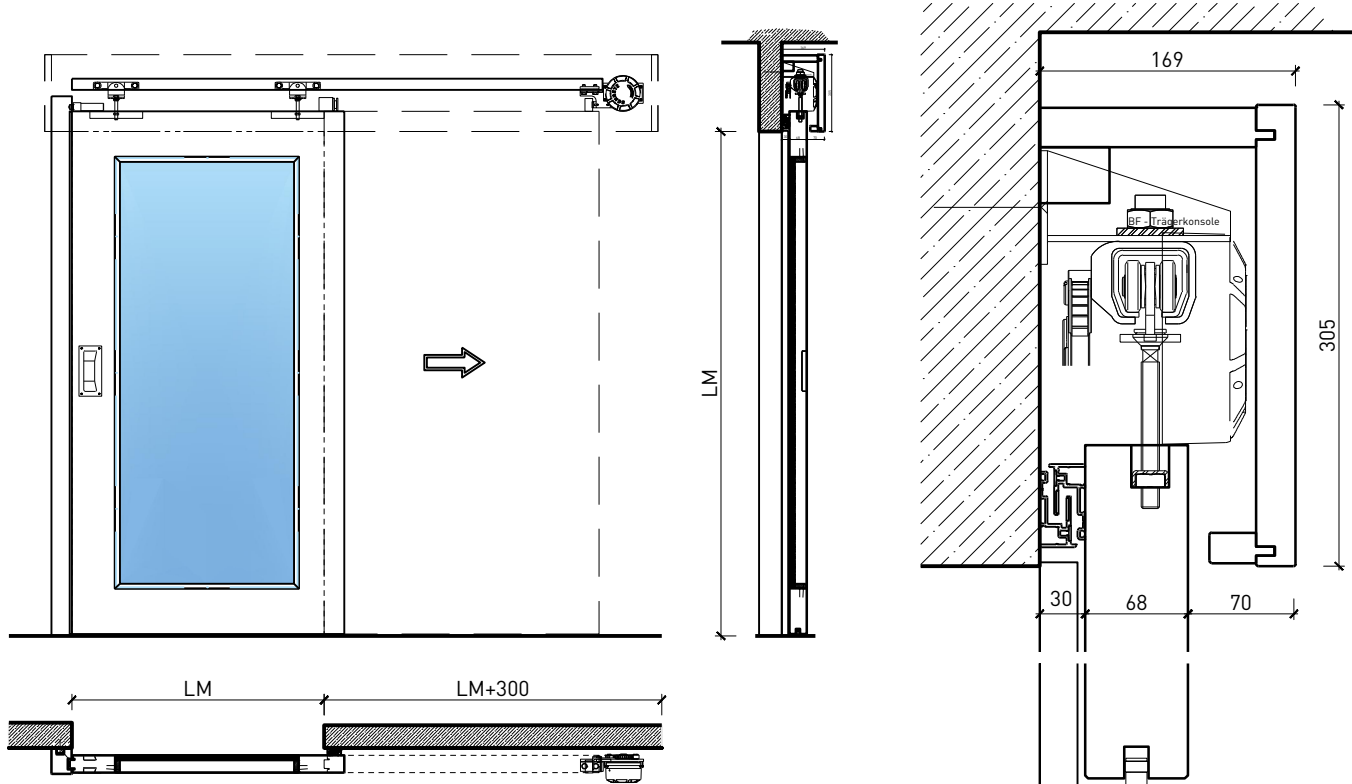

Weitere mögliche Ausführungsvarianten und Multifunktionen auf Anfrage.

1-flg. Schiebetür EI30 Verglast

Manuell mit Gegengewicht hinten

Weitere mögliche Ausführungsvarianten und Multifunktionen auf Anfrage.

1-flg. Schiebetür EI30 Verglast

Manuell mit Schliessfeder

Weitere mögliche Ausführungsvarianten und Multifunktionen auf Anfrage.

1-flg. Schiebetür EI30 Verglast

Manuell Deckenbündig mit Schliessfeder

Weitere mögliche Ausführungsvarianten und Multifunktionen auf Anfrage.