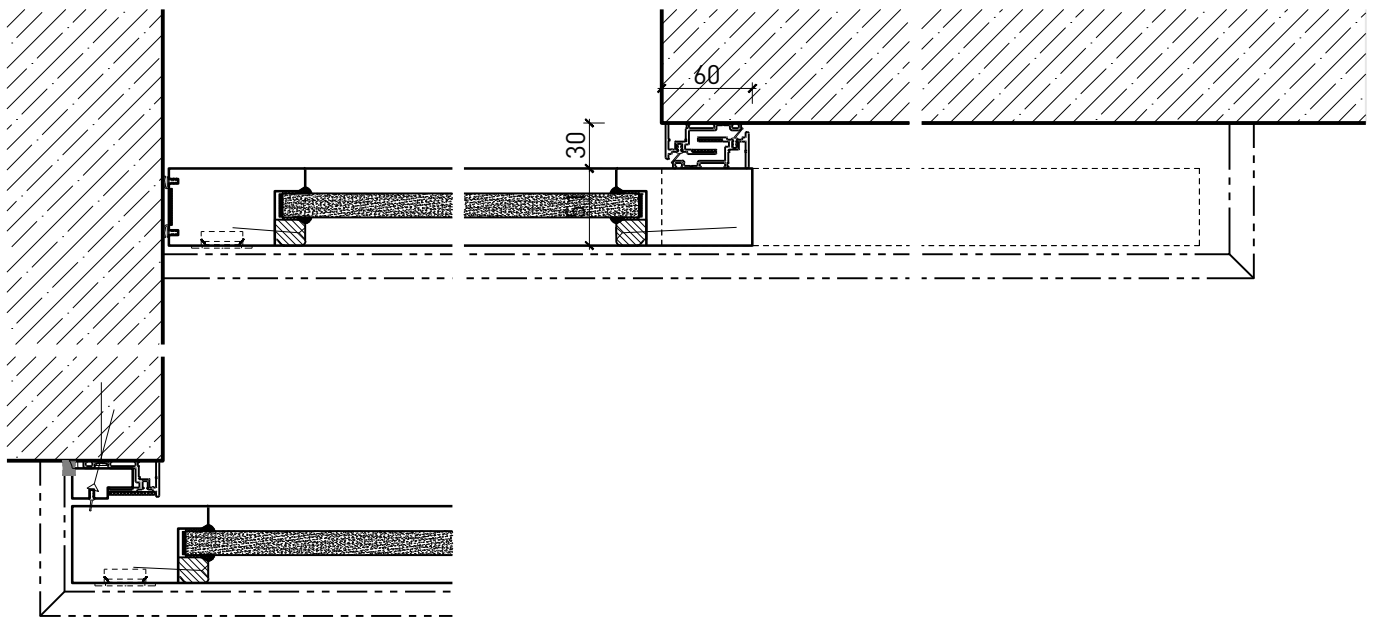

1-flg. Schieber EI30 Verglast

1-flg. Schieber EI30 Verglast

Übersicht

Beschreibung:

- Feuerhemmender EI30 Schieber
- Manuelle Schiebetür
- Automatische Schliessung im Brandfall

Montageart:

- Deckenbündig
- Unter der Decke
- Auf Wand oder Sturz

Verglasung:

- Klargläser, Strukturgläser

1-flg. Schieber EI30 Verglast

Eigenschaften

Eigenschaft		1-flg. Schieber EI30 Verglast	
Funktionen	Brandschutz (EN 1634-1)	EI30	
	Dauerfunktion (EN 1191)	-	
	Rauchschutz (EN 1634-3)	-	
	Schallschutz (EN ISO 10140-2)	-	
	Panik (EN 179)	-	
	Panik (EN 1125)	-	
	Einbruchschutz (EN 1627)	-	
	Durchschusshemmung (EN 1522)	-	
	Klima (EN 12219)	-	
	Feuchtraum (EN 16580)	-	
	Nassraum (EN 16580)	-	
Einbau (Wandaufbau funktionsabhängig)	Leichtbauwand (EN 1363-1)	Ja	
	Massivbauwand (EN 1363-1)	Ja	
	Lignum Wände (STP)	Ja	
	Systemwände (voll/verglast) gem. Zulassung	-	
Holzarten		Laubhölzer	
Sonderformen		-	
Servicetüre	Einbau	-	
Klappflügel	Einbau	-	
Glas / Füllung	Einbau von Glas	Ja	
	Einbau von Füllungen	-	
Antriebe	Manuell	Ja	
	Selbstschliessend	Ja	
	Automatisch	Ja	
dekorative Oberflächen	Metalle (Edelstahl, Stahl, Messing, vollflächig (verklebt) oder in Teilflächen aufgeklebt)	-	
	Glas ≤ 4 mm auf Türflügel geklebt	-	
	brennbare Oberflächenschicht	Ja	
	dekorative Fräsungen	-	

Weitere mögliche Ausführungsvarianten und Multifunktionen auf Anfrage.

1-flg. Schieber EI30 Verglast

Manuell

Weitere mögliche Ausführungsvarianten und Multifunktionen auf Anfrage.

1-flg. Schieber EI30 Verglast