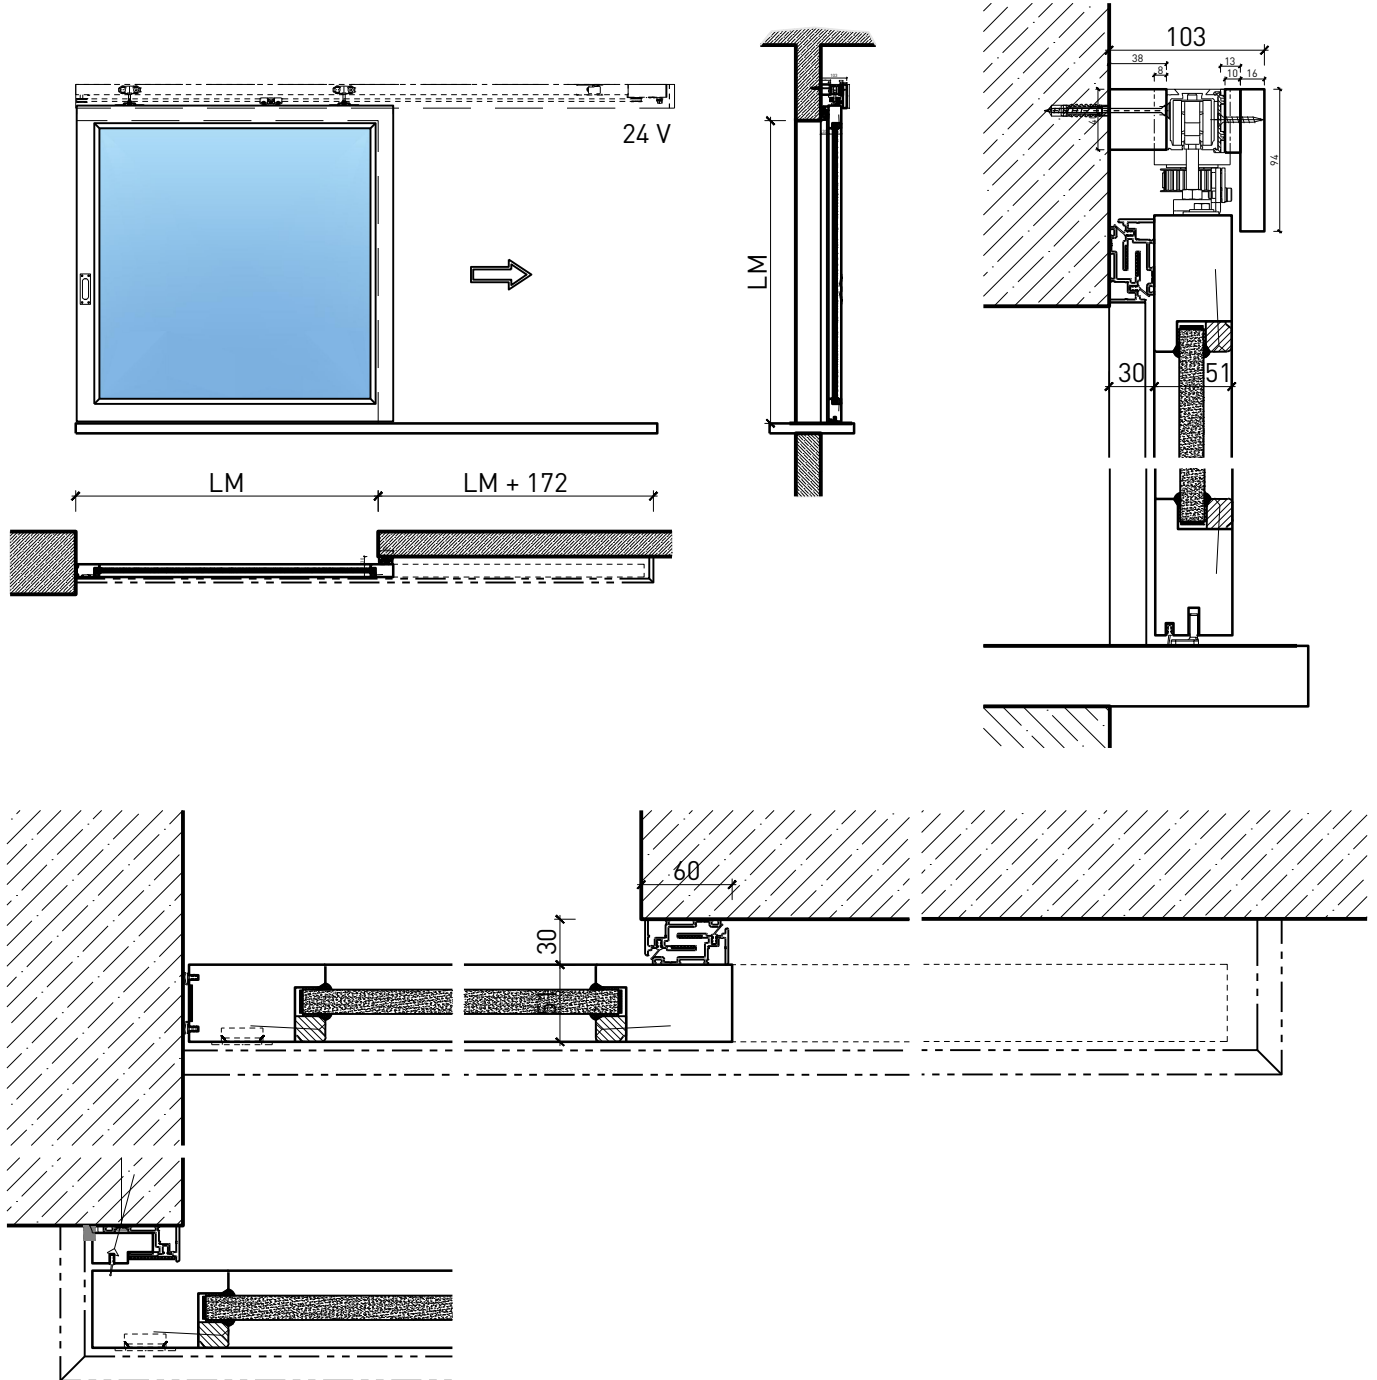

1-flg. Schieber EI30 Verglast

1-flg. Schieber EI30 Verglast

Übersicht

Beschreibung:

- Feuerhemmender EI30 Schieber
- Manuelle Schiebetür
- Automatische Schliessung im Brandfall

Montageart:

- Deckenbündig
- Unter der Decke
- Auf Wand oder Sturz

Weitere mögliche Ausführungsvarianten und Multifunktionen auf Anfrage.

1-flg. Schieber EI30 Verglast

Manuell

Weitere mögliche Ausführungsvarianten und Multifunktionen auf Anfrage.

1-flg. Schieber EI30 Verglast

Manuell mit Hilfsmotor

Weitere mögliche Ausführungsvarianten und Multifunktionen auf Anfrage.

1-flg. Schieber EI30 Verglast

Verglasung

Glas mittig
Glasleiste einseitig

Glas mittig
Glasleisten gerade

Weitere mögliche Ausführungsvarianten und Multifunktionen auf Anfrage.