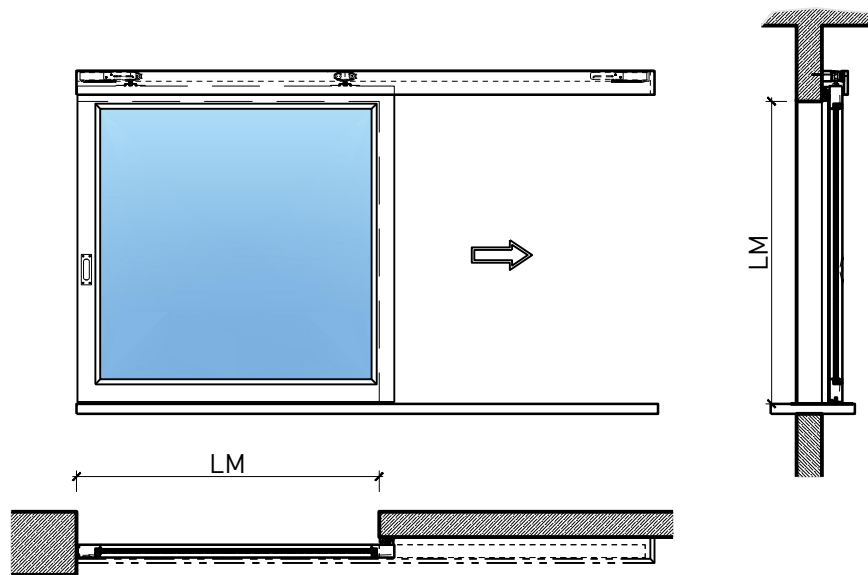

1-flg. Schieber EI30 Verglast

1-flg. Schieber EI30 Verglast

Übersicht

Beschreibung:

- Feuerhemmender EI30 Schieber
- Manuelle Schiebetür
- Automatische Schliessung im Brandfall

Montageart:

- Deckenbündig
- Unter der Decke
- Auf Wand oder Sturz

Einbau in:

- Massivbauwand
- Leichtbauwand

Holzarten Zargen:

- Laubhölzer

Türblätter:

- Rahmentüren 51 mm

Holzarten für Türblätter:

- Laubhölzer