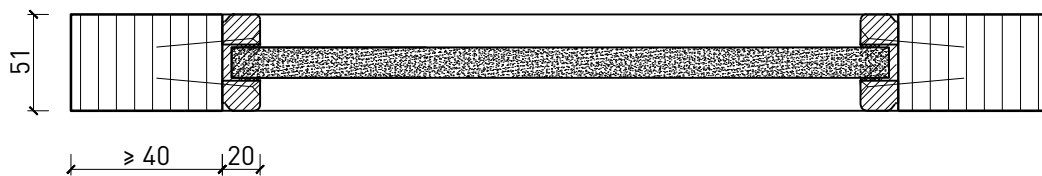

1-flg. Schieber EI30 Verglast

1-flg. Schieber EI30 Verglast

Übersicht

Beschreibung:

- Feuerhemmender EI30 Schieber
- Manuelle Schiebetür
- Automatische Schliessung im Brandfall

Montageart:

- Deckenbündig
- Unter der Decke
- Auf Wand oder Sturz

Weitere mögliche Ausführungsvarianten und Multifunktionen auf Anfrage.

1-flg. Schieber EI30 Verglast

Manuell

Weitere mögliche Ausführungsvarianten und Multifunktionen auf Anfrage.

1-flg. Schieber EI30 Verglast

Manuell mit Hilfsmotor

Weitere mögliche Ausführungsvarianten und Multifunktionen auf Anfrage.

1-flg. Schieber EI30 Verglast

Verglasung

Glas mittig
Glasleiste einseitig

Glas mittig
Glasleisten gerade

Weitere mögliche Ausführungsvarianten und Multifunktionen auf Anfrage.