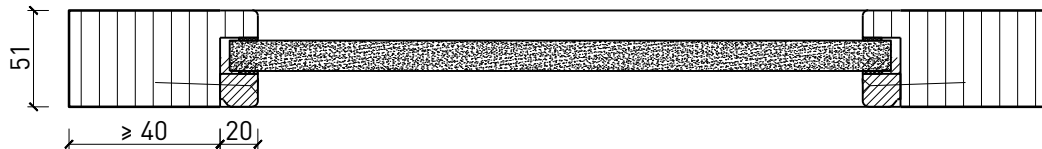

1-flg. Schieber EI30 Verglast

1-flg. Schieber EI30 Verglast

Übersicht

Beschreibung:

- Feuerhemmender EI30 Schieber
- Manuelle Schiebetür
- Automatische Schliessung im Brandfall

Montageart:

- Deckenbündig
- Unter der Decke
- Auf Wand oder Sturz

Weitere mögliche Ausführungsvarianten und Multifunktionen auf Anfrage.

1-flg. Schieber EI30 Verglast

Manuell

Weitere mögliche Ausführungsvarianten und Multifunktionen auf Anfrage.

1-flg. Schieber EI30 Verglast

Manuell mit Hilfsmotor

Weitere mögliche Ausführungsvarianten und Multifunktionen auf Anfrage.

1-flg. Schieber EI30 Verglast

Verglasung

Glas mittig
Glasleiste einseitig

Glas mittig
Glasleisten gerade

Weitere mögliche Ausführungsvarianten und Multifunktionen auf Anfrage.