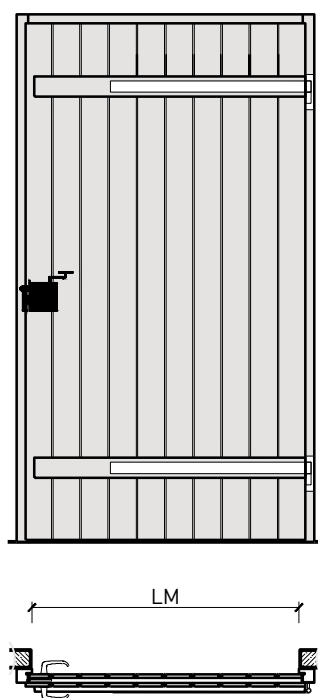

1-flg. Massivholztür EI30 "Antik" Füllungs- oder Brettertür

1-flg. Massivholztür EI30 "Antik" Füllungs- oder Brettertür

Übersicht (Füllungstür)

Zargenarten

Beschreibung:

- Feuerhemmende EI30 Drehtür

Zargen:

- Blockfutzerzarge
- Blockzarge / Blendrahmen
- Holzumfassungzarge

Einbau in:

- Massivbauwand
- Leichtbauwand

Holzarten Zargen:

- Laub- und Nadelhölzer

Türblätter:

- Füllungstür 48 mm

Holzarten für Türblätter:

Verglasung / Füllung:

- Holzfüllungen glatt oder profiliert

1-flg. Massivholztür EI30 "Antik" Füllungs- oder Brettertür

Übersicht (Brettertür)

Zargenarten

Beschreibung:

- Feuerhemmende EI30 Drehtür

Zargen:

- Blockfutzerzarge
- Blockzarge / Blendrahmen
- Holzumfassungzarge

Einbau in:

- Massivbauwand
- Leichtbauwand

Holzarten Zargen:

- Laub- und Nadelhölzer

Türblätter:

- Brettertür 48 mm

Holzarten für Türblätter: