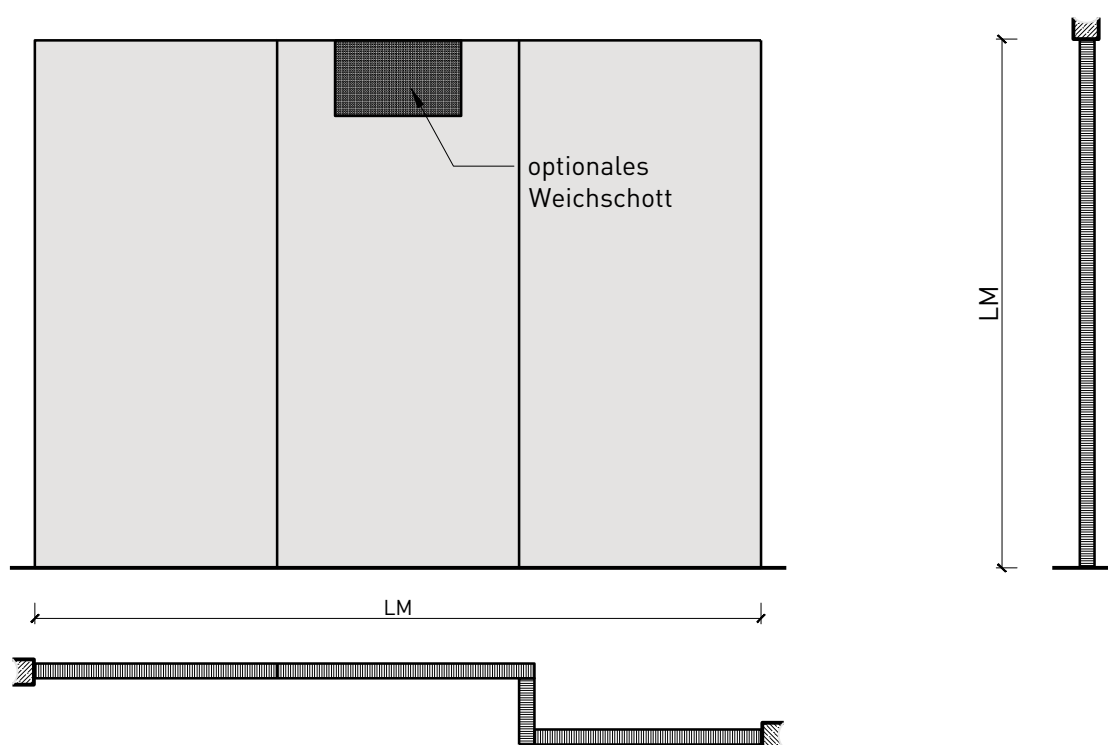

Vollwand EI30 Confort

Übersicht

Beschreibung:

- Feuerhemmende EI30 Vollwand

Rahmenholz:

- Laubholz

Einbau in:

- Massivbauwand
- Leichtbauwand

Türeinbau:

- Massivholz Rahmentüren 59 mm
- Massivholz Rahmentüren 68 mm
- Sperrtüre 59 mm
- Sperrtüre 68 mm

Holzarten und Oberflächen:

- Laub- und Nadelhölzer
- Deckfurniere
- Kunstharzdecklagen
- Profilierungen

- Roh oder grundiert für Anstrich
- Farblos lackiert oder geölt
- Nach Muster gebeizt und lackiert
- RAL / NCS lackiert oder Sondertöne

Eigenschaften

Eigenschaft		Vollwand EI30 (68mm) Confort	Vollwand EI30 (94mm) Confort
Funktionen	Brandschutz (EN 1634-1)	EI30	
	Schallschutz (EN ISO 10140-2)	bis Rw 46 dB	bis Rw 50 dB
	Einbruchschutz (EN 1627)	-	
	Durchschusshemmung (EN 1522)	-	
	Absturzsicherheit (EN 13049, EN 14019, EN 12600, EN ISO 12543-2)	-	
Einbau (Wandaufbau funktionsabhängig)	Leichtbauwand (EN 1363-1)	Ja	
	Lignum Wände (STP)	Ja	
	Massivbauwand (EN 1363-1)	Ja	
	Systemwände (voll/verglast) gem. Zulassung	Ja	
Einbauten	Innentüren	Ja	
	Aussentüren	-	
	Schiebetüren	Ja	
Holzarten		Laubhölzer	
Besonderheiten (Ausführung funktionsabhängig)	Sonderformen	-	
	Eckausführung	Ja	
	gleitender Deckenanschluss	Ja	
	erhöhter Einbau	-	
Glas / Füllung	Einbau von Glas	-	
	Einbau von Füllungen	-	
dekorative Oberflächen	Metalle (Edelstahl, Stahl, Messing, vollflächig (verklebt) oder in Teilflächen aufgeklebt)	-	
	Glas ≤ 4 mm auf Rahmen geklebt	-	
	brennbare Oberflächenschicht	Ja	
	dekorative Fräsungen	Ja	
	vorgehängte Doppel	Ja	inkl.
Einbauten	Kabelführungen	Ja	
	Hohlwanddosen	Ja	
	Weichschott	Ja	

Weitere mögliche Ausführungsvarianten und Multifunktionen auf Anfrage.

Vollwand ≥ 68 mm

Weitere mögliche Ausführungsvarianten und Multifunktionen auf Anfrage.

Vollwand ≥ 68 mm mit Akkustikdoppel 26 mm

**Vollwand EI30
Confort
Montagevarianten**