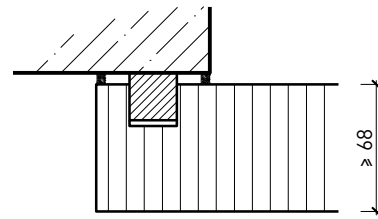

Weitere mögliche Ausführungsvarianten und Multifunktionen auf Anfrage.

Vollwand ≥ 68 mm

Weitere mögliche Ausführungsvarianten und Multifunktionen auf Anfrage.

Vollwand ≥ 68 mm mit Akkustikdoppel 26 mm

**Vollwand EI30
Confort
Montagevarianten**