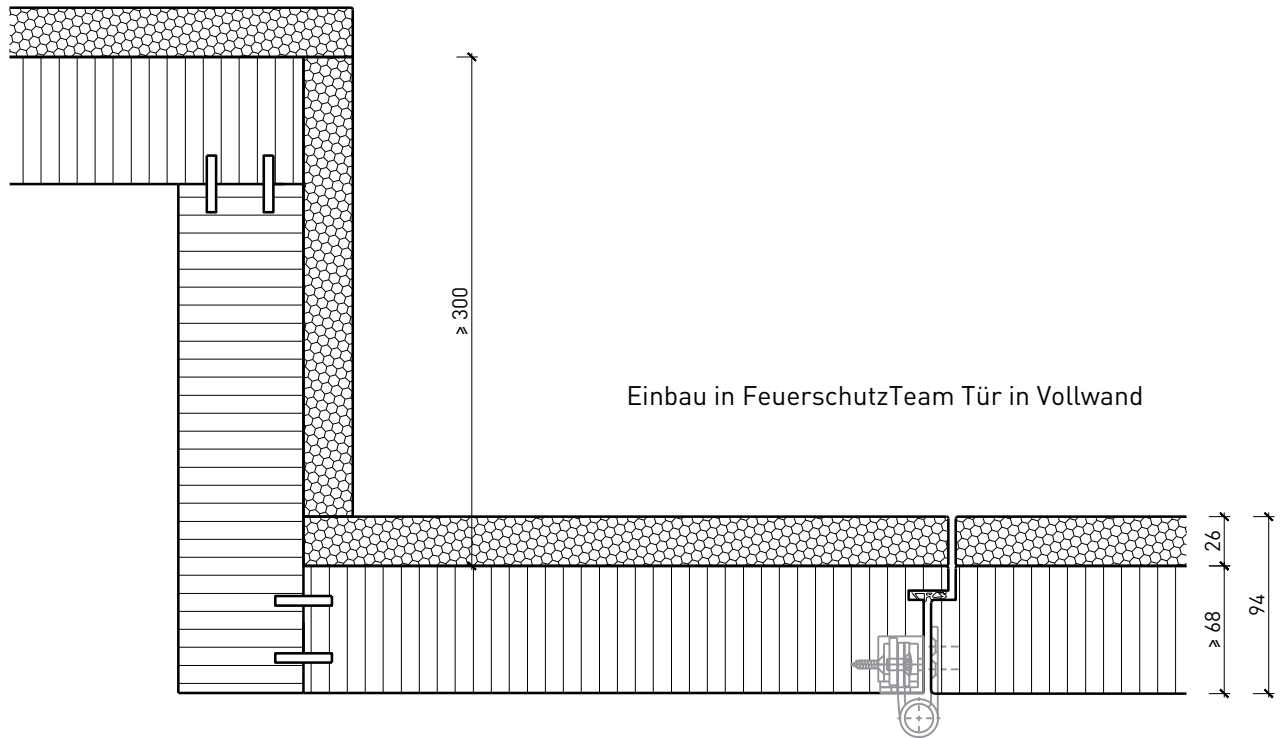

- Roh oder grundiert für Anstrich
- Farblos lackiert oder geölt
- Nach Muster gebeizt und lackiert
- RAL / NCS lackiert oder Sondertöne

Eigenschaften

Eigenschaft		Vollwand EI30 (68mm) Confort	Vollwand EI30 (94mm) Confort
Funktionen	Brandschutz (EN 1634-1)	EI30	
	Schallschutz (EN ISO 10140-2)	bis Rw 46 dB	bis Rw 50 dB
	Einbruchschutz (EN 1627)	-	
	Durchschusshemmung (EN 1522)	-	
	Absturzsicherheit (EN 13049, EN 14019, EN 12600, EN ISO 12543-2)	-	
Einbau (Wandaufbau funktionsabhängig)	Leichtbauwand (EN 1363-1)	Ja	
	Lignum Wände (STP)	Ja	
	Massivbauwand (EN 1363-1)	Ja	
	Systemwände (voll/verglast) gem. Zulassung	Ja	
Einbauten	Innentüren	Ja	
	Aussentüren	-	
	Schiebetüren	Ja	
Holzarten		Laubhölzer	
Besonderheiten (Ausführung funktionsabhängig)	Sonderformen	-	
	Eckausführung	Ja	
	gleitender Deckenanschluss	Ja	
	erhöhter Einbau	-	
Glas / Füllung	Einbau von Glas	-	
	Einbau von Füllungen	-	
dekorative Oberflächen	Metalle (Edelstahl, Stahl, Messing, vollflächig (verklebt) oder in Teilflächen aufgeklebt)	-	
	Glas ≤ 4 mm auf Rahmen geklebt	-	
	brennbare Oberflächenschicht	Ja	
	dekorative Fräsungen	Ja	
	vorgehängte Doppel	Ja	inkl.
Einbauten	Kabelführungen	Ja	
	Hohlwanddosen	Ja	
	Weichschott	Ja	

Weitere mögliche Ausführungsvarianten und Multifunktionen auf Anfrage.

Vollwand ≥ 68 mm

Weitere mögliche Ausführungsvarianten und Multifunktionen auf Anfrage.

Vollwand ≥ 68 mm mit Akkustikdoppel 26 mm

**Vollwand EI30
Confort
Montagevarianten**