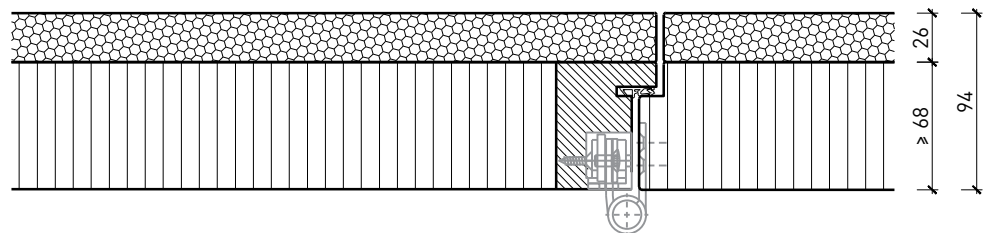

Vollwand EI30 Confort

Übersicht

Beschreibung:

- Feuerhemmende EI30 Vollwand

Rahmenholz:

- Laubholz

Einbau in:

- Massivbauwand
- Leichtbauwand

Türeinbau:

- Massivholz Rahmentüren 59 mm
- Massivholz Rahmentüren 68 mm
- Sperrtüre 59 mm
- Sperrtüre 68 mm

Holzarten und Oberflächen:

- Laub- und Nadelhölzer
- Deckfurniere
- Kunstharzdecklagen
- Profilierungen

- Roh oder grundiert für Anstrich
- Farblos lackiert oder geölt
- Nach Muster gebeizt und lackiert
- RAL / NCS lackiert oder Sondertöne

Eigenschaften

Eigenschaft		Vollwand EI30 (68mm) Confort	Vollwand EI30 (94mm) Confort
Funktionen	Brandschutz (EN 1634-1)	EI30	
	Schallschutz (EN ISO 10140-2)	bis Rw 46 dB	bis Rw 50 dB
	Einbruchschutz (EN 1627)	-	
	Durchschusshemmung (EN 1522)	-	
	Absturzsicherheit (EN 13049, EN 14019, EN 12600, EN ISO 12543-2)	-	
Einbau (Wandaufbau funktionsabhängig)	Leichtbauwand (EN 1363-1)	Ja	
	Lignum Wände (STP)	Ja	
	Massivbauwand (EN 1363-1)	Ja	
	Systemwände (voll/verglast) gem. Zulassung	Ja	
Einbauten	Innentüren	Ja	
	Aussentüren	-	
	Schiebetüren	Ja	
Holzarten		Laubhölzer	
Besonderheiten (Ausführung funktionsabhängig)	Sonderformen	-	
	Eckausführung	Ja	
	gleitender Deckenanschluss	Ja	
	erhöhter Einbau	-	
Glas / Füllung	Einbau von Glas	-	
	Einbau von Füllungen	-	
dekorative Oberflächen	Metalle (Edelstahl, Stahl, Messing, vollflächig (verklebt) oder in Teilflächen aufgeklebt)	-	
	Glas ≤ 4 mm auf Rahmen geklebt	-	
	brennbare Oberflächenschicht	Ja	
	dekorative Fräsungen	Ja	
	vorgehängte Doppel	Ja	inkl.
Einbauten	Kabelführungen	Ja	
	Hohlwanddosen	Ja	
	Weichschott	Ja	

Weitere mögliche Ausführungsvarianten und Multifunktionen auf Anfrage.

Vollwand ≥ 68 mm

Weitere mögliche Ausführungsvarianten und Multifunktionen auf Anfrage.

Vollwand ≥ 68 mm mit Akkustikdoppel 26 mm

**Vollwand EI30
Confort
Montagevarianten**