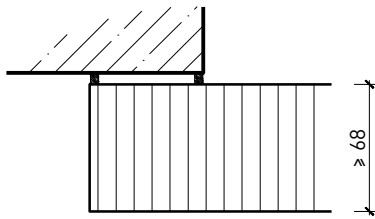

Türeinbau:

- Massivholz Rahmentüren 59 mm
- Massivholz Rahmentüren 68 mm
- Sperrtüre 59 mm
- Sperrtüre 68 mm

Holzarten und Oberflächen:

- Laub- und Nadelhölzer
- Deckfurniere
- Kunstharzdecklagen
- Profilierungen

Weitere mögliche Ausführungsvarianten und Multifunktionen auf Anfrage.

Vollwand ≥ 68 mm

Weitere mögliche Ausführungsvarianten und Multifunktionen auf Anfrage.

Vollwand ≥ 68 mm mit Akkustikdoppel 26 mm

**Vollwand EI30
Confort
Montagevarianten**