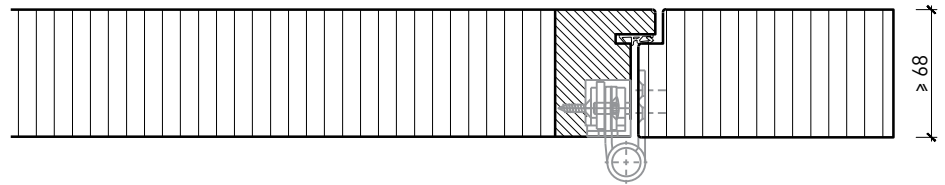

Vollwand EI30 Confort

Übersicht

Beschreibung:

- Feuerhemmende EI30 Vollwand

Rahmenholz:

- Laubholz

Einbau in:

- Massivbauwand
- Leichtbauwand

Türeinbau:

- Massivholz Rahmentüren 59 mm
- Massivholz Rahmentüren 68 mm
- Sperrtüre 59 mm
- Sperrtüre 68 mm

Holzarten und Oberflächen:

- Laub- und Nadelhölzer
- Deckfurniere
- Kunstharzdecklagen
- Profilierungen

- Roh oder grundiert für Anstrich
- Farblos lackiert oder geölt
- Nach Muster gebeizt und lackiert
- RAL / NCS lackiert oder Sondertöne

Eigenschaften

Eigenschaft		Vollwand EI30 (68mm) Confort	Vollwand EI30 (94mm) Confort
Funktionen	Brandschutz (EN 1634-1)	EI30	
	Schallschutz (EN ISO 10140-2)	bis Rw 46 dB	bis Rw 50 dB
	Einbruchschutz (EN 1627)	-	
	Durchschusshemmung (EN 1522)	-	
	Absturzsicherheit (EN 13049, EN 14019, EN 12600, EN ISO 12543-2)	-	
Einbau (Wandaufbau funktionsabhängig)	Leichtbauwand (EN 1363-1)	Ja	
	Lignum Wände (STP)	Ja	
	Massivbauwand (EN 1363-1)	Ja	
	Systemwände (voll/verglast) gem. Zulassung	Ja	
Einbauten	Innentüren	Ja	
	Aussentüren	-	
	Schiebetüren	Ja	
Holzarten		Laubhölzer	
Besonderheiten (Ausführung funktionsabhängig)	Sonderformen	-	
	Eckausführung	Ja	
	gleitender Deckenanschluss	Ja	
	erhöhter Einbau	-	
Glas / Füllung	Einbau von Glas	-	
	Einbau von Füllungen	-	
dekorative Oberflächen	Metalle (Edelstahl, Stahl, Messing, vollflächig (verklebt) oder in Teilflächen aufgeklebt)	-	
	Glas ≤ 4 mm auf Rahmen geklebt	-	
	brennbare Oberflächenschicht	Ja	
	dekorative Fräsungen	Ja	
	vorgehängte Doppel	Ja	inkl.
Einbauten	Kabelführungen	Ja	
	Hohlwanddosen	Ja	
	Weichschott	Ja	

Weitere mögliche Ausführungsvarianten und Multifunktionen auf Anfrage.

Vollwand ≥ 68 mm

Weitere mögliche Ausführungsvarianten und Multifunktionen auf Anfrage.

Vollwand ≥ 68 mm mit Akkustikdoppel 26 mm

**Vollwand EI30
Confort
Montagevarianten**