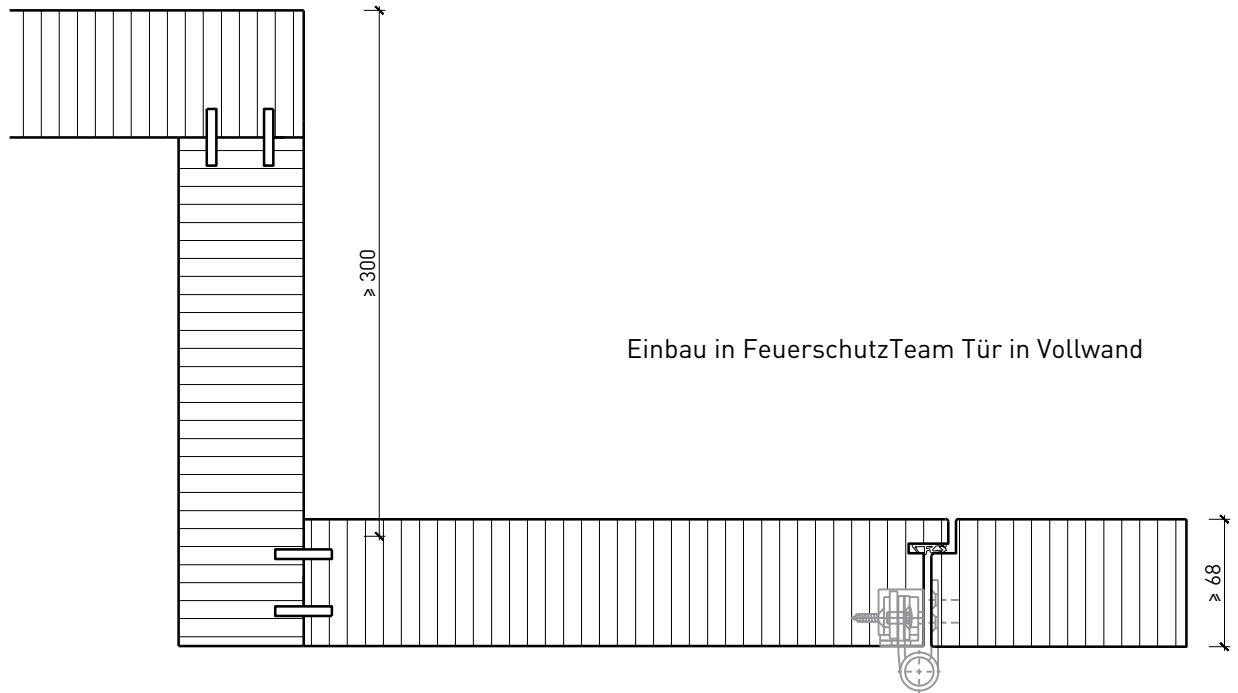

Vollwand EI30 Confort

Übersicht

Beschreibung:

- Feuerhemmende EI30 Vollwand

Rahmenholz:

- Laubholz

Einbau in:

- Massivbauwand
- Leichtbauwand

Türeinbau:

- Massivholz Rahmentüren 59 mm
- Massivholz Rahmentüren 68 mm
- Sperrtüre 59 mm
- Sperrtüre 68 mm

Holzarten und Oberflächen:

- Laub- und Nadelhölzer
- Deckfurniere
- Kunstharzdecklagen
- Profilierungen

Weitere mögliche Ausführungsvarianten und Multifunktionen auf Anfrage.

Vollwand ≥ 68 mm

Weitere mögliche Ausführungsvarianten und Multifunktionen auf Anfrage.

Vollwand ≥ 68 mm mit Akkustikdoppel 26 mm

**Vollwand EI30
Confort
Montagevarianten**