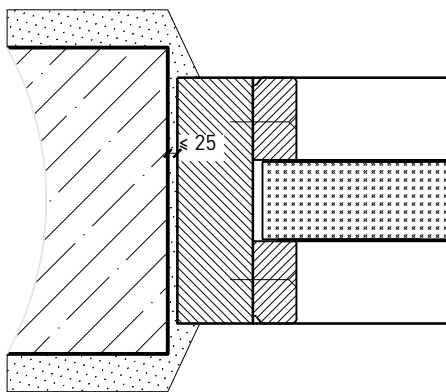

Vitrage fixe EI90

Vitrage bord à bord "Fineline"

Variantes de montage

Autres variantes d'exécution et multifonctions possibles sur demande.