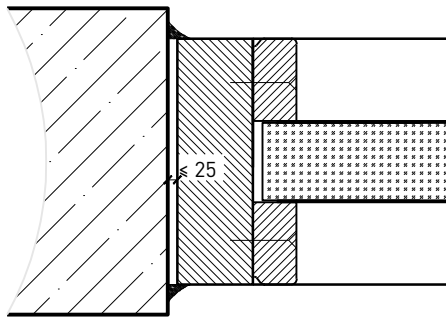

Vitrage fixe EI90

Vitrage bord à bord "Fineline"

Variantes de montage

Autres variantes d'exécution et multifonctions possibles sur demande.