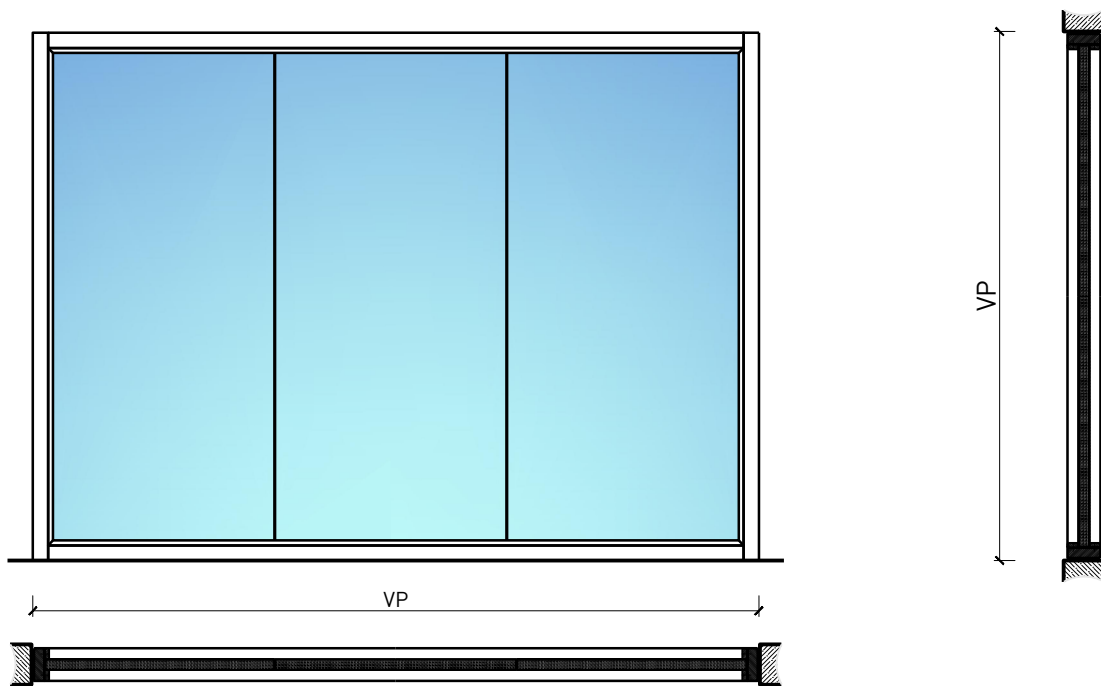

Vitrage fixe EI90
Vitrage bord à bord "Fineline"

Vitrage fixe EI90

Vitrage bord à bord "Fineline"

Vue d'ensemble

Description:

- Vitrage fixe coupe-feu EI90

Intégration dans:

- Parois massif
- Parois légère

- Vitrages EI30, EI60, EI90
- Parois pleine EI30, EI60, EI90

Intégration de portes:

- Portes à cadre en bois massif 59 mm
- Portes à cadre en bois massif 68 mm
- Portes planes de 59 mm
- Portes planes de 68 mm
- Portes entièrement en verre