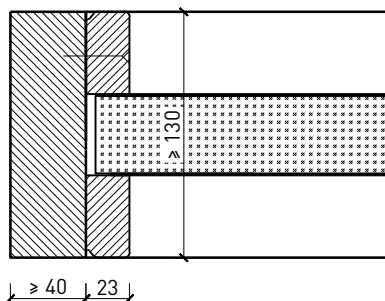

Vitrage fixe EI90

Vitrage bord à bord "Fineline"

Variantes de montage

Autres variantes d'exécution et multifonctions possibles sur demande.

Vitrage fixe EI90

Vitrage bord à bord "Fineline"

Vitrage

Vitrage / panneau de porte centré(e)
parclofes droites