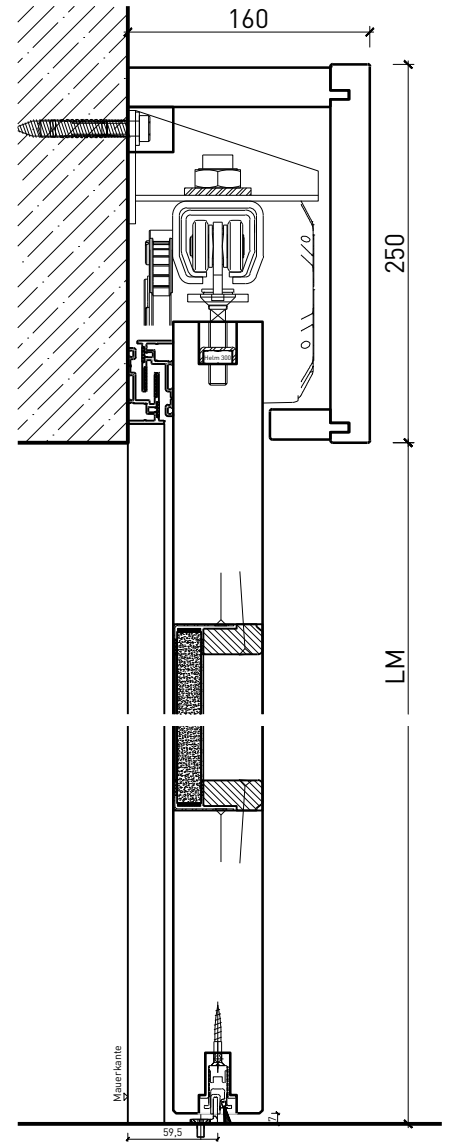

2-flg. Schiebetür EI30 Verglast

Manuell mit Schliessfeder

Weitere mögliche Ausführungsvarianten und Multifunktionen auf Anfrage.