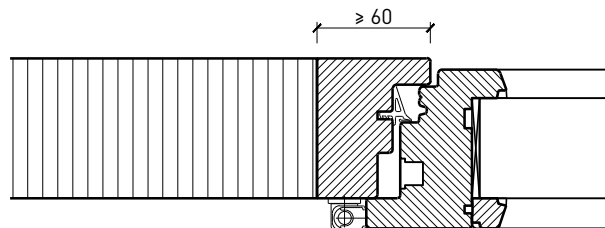

- Verglasungen EI30, EI60

Dimensionen:

- Flügel \geq 74 mm
- Rahmen \geq 64 mm

Holzarten für Flügel und Rahmen:

- Laub- und Nadelhölzer

Oberflächen:

- Laub- und Nadelhölzer als Deckfurniere und Massivaufdopplungen
- Bleche und Dekore
- Profilierungen

Setzholz / Kämpfer 64 mm

Setzholz / Kämpfer 64 mm

Weitere mögliche Ausführungsvarianten und Multifunktionen auf Anfrage.

2-flg. Fenster EI30 64mm/74mm Holz/Holz

Rahmen und Setzholz 74 mm

Blendrahmen 74 mm

Blendrahmen 74 mm

Blockrahmen 74 mm

Blockrahmen 74 mm

Setzholz / Kämpfer 74 mm

Setzholz / Kämpfer 74 mm

Weitere mögliche Ausführungsvarianten und Multifunktionen auf Anfrage.

2-flg. Fenster EI30 64mm/74mm

Holz/Holz

Einbau in Verglasung

Weitere mögliche Ausführungsvarianten und Multifunktionen auf Anfrage.

2-flg. Fenster EI30 64mm/74mm Holz/Holz

Seiten- Oberteile und Brüstung

Weitere mögliche Ausführungsvarianten und Multifunktionen auf Anfrage.