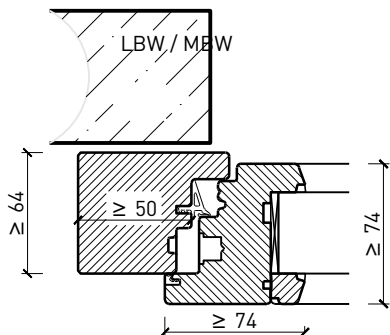

2-flg. Fenster EI30 64mm/74mm Holz/Holz

Rahmen und Setzholz 64 mm

Blendrahmen 64 mm