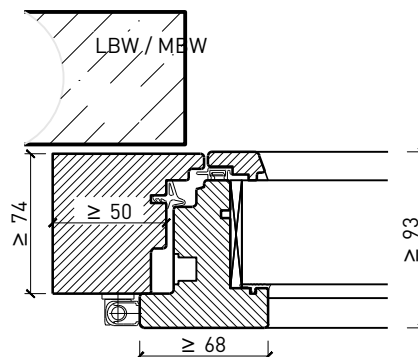

Weitere mögliche Ausführungsvarianten und Multifunktionen auf Anfrage.

2-flg. Fenster EI30 64mm/74mm Holz/Holz

Rahmen und Setzholz 64 mm

Blendrahmen 64 mm

Blendrahmen 74 mm

Blockrahmen 64 mm

Blockrahmen 74 mm

Setzholz / Kämpfer 64 mm

Setzholz / Kämpfer 64 mm

Weitere mögliche Ausführungsvarianten und Multifunktionen auf Anfrage.

2-flg. Fenster EI30 64mm/74mm Holz/Holz

Rahmen und Setzholz 74 mm

Blendrahmen 74 mm

Blendrahmen 74 mm

Blockrahmen 74 mm

Blockrahmen 74 mm

Setzholz / Kämpfer 74 mm

Setzholz / Kämpfer 74 mm

Weitere mögliche Ausführungsvarianten und Multifunktionen auf Anfrage.

2-flg. Fenster EI30 64mm/74mm

Holz/Holz

Einbau in Verglasung