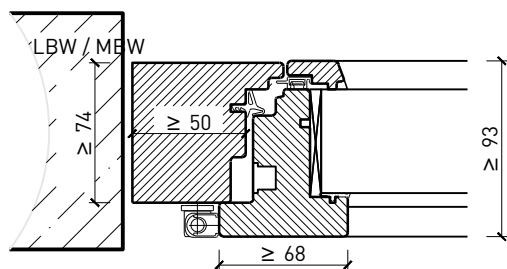

Setzholz / Kämpfer 64 mm

Setzholz / Kämpfer 64 mm

Weitere mögliche Ausführungsvarianten und Multifunktionen auf Anfrage.

2-flg. Fenster EI30 64mm/74mm Holz/Holz

Rahmen und Setzholz 74 mm

Blendrahmen 74 mm

Blendrahmen 74 mm

Blockrahmen 74 mm

Blockrahmen 74 mm

Setzholz / Kämpfer 74 mm

Setzholz / Kämpfer 74 mm

Weitere mögliche Ausführungsvarianten und Multifunktionen auf Anfrage.

2-flg. Fenster EI30 64mm/74mm

Holz/Holz

Einbau in Verglasung