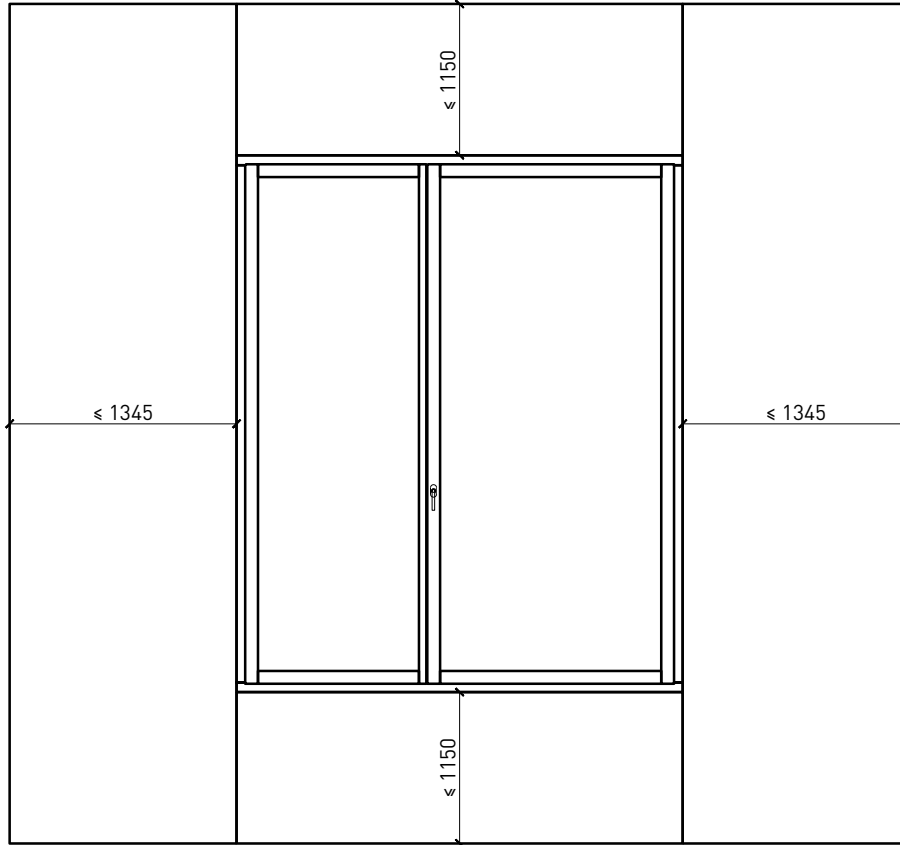

Weitere mögliche Ausführungsvarianten und Multifunktionen auf Anfrage.

2-flg. Fenster EI30 64mm/74mm Holz/Holz

Rahmen und Setzholz 64 mm

Blendrahmen 64 mm

Blendrahmen 74 mm

Blockrahmen 64 mm

Blockrahmen 74 mm

Blockrahmen 74 mm

Blockrahmen 74 mm

Setzholz / Kämpfer 74 mm

Setzholz / Kämpfer 74 mm

Weitere mögliche Ausführungsvarianten und Multifunktionen auf Anfrage.

2-flg. Fenster EI30 64mm/74mm

Holz/Holz

Einbau in Verglasung

Weitere mögliche Ausführungsvarianten und Multifunktionen auf Anfrage.

2-flg. Fenster EI30 64mm/74mm Holz/Holz

Seiten- Oberteile und Brüstung

Weitere mögliche Ausführungsvarianten und Multifunktionen auf Anfrage.