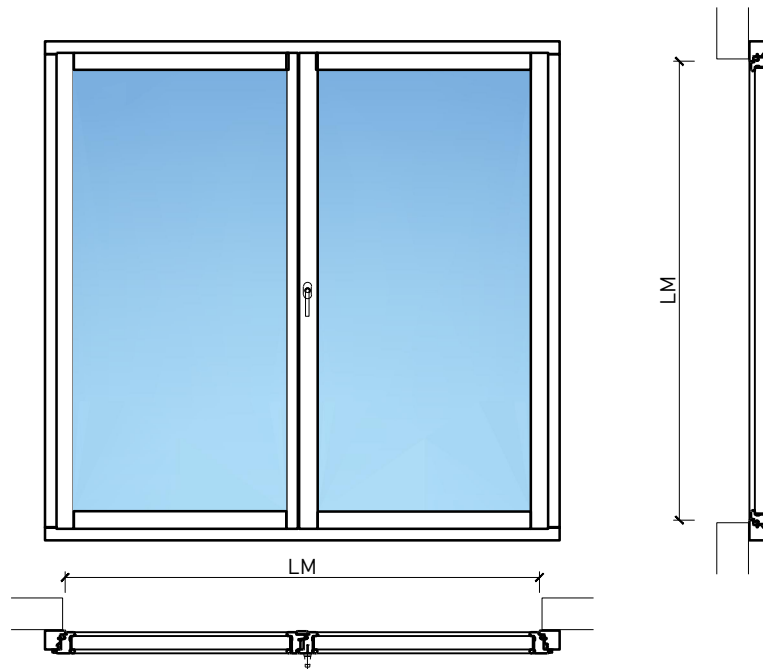

2-flg. Fenster EI30 64mm/74mm Holz/Holz

Übersicht

Beschreibung:

- Feuerhemmendes EI30 Fenster
- Schallschutz bis R_w 39 dB
- Einbruchschutz bis RC2

Einbau in Verglasung:

- Verglasungen EI30, EI60

Dimensionen:

- Flügel $\geq$ 74 mm
- Rahmen $\geq$ 64 mm

Holzarten für Flügel und Rahmen:

- Laub- und Nadelhölzer

Oberflächen:

- Laub- und Nadelhölzer als Deckfurniere und Massivaufdopplungen
- Bleche und Dekore
- Profilierungen

- Roh oder grundiert für Anstrich
- Farblos lackiert oder geölt
- Nach Muster gebeizt und lackiert
- RAL / NCS lackiert oder Sondertöne

Verglasung / Füllung:

- Brandschutz-Isoliergläser
- Schallschutzgläser
- Einbruchhemmende Gläser
- Gläser mit Folien und Veredelungen