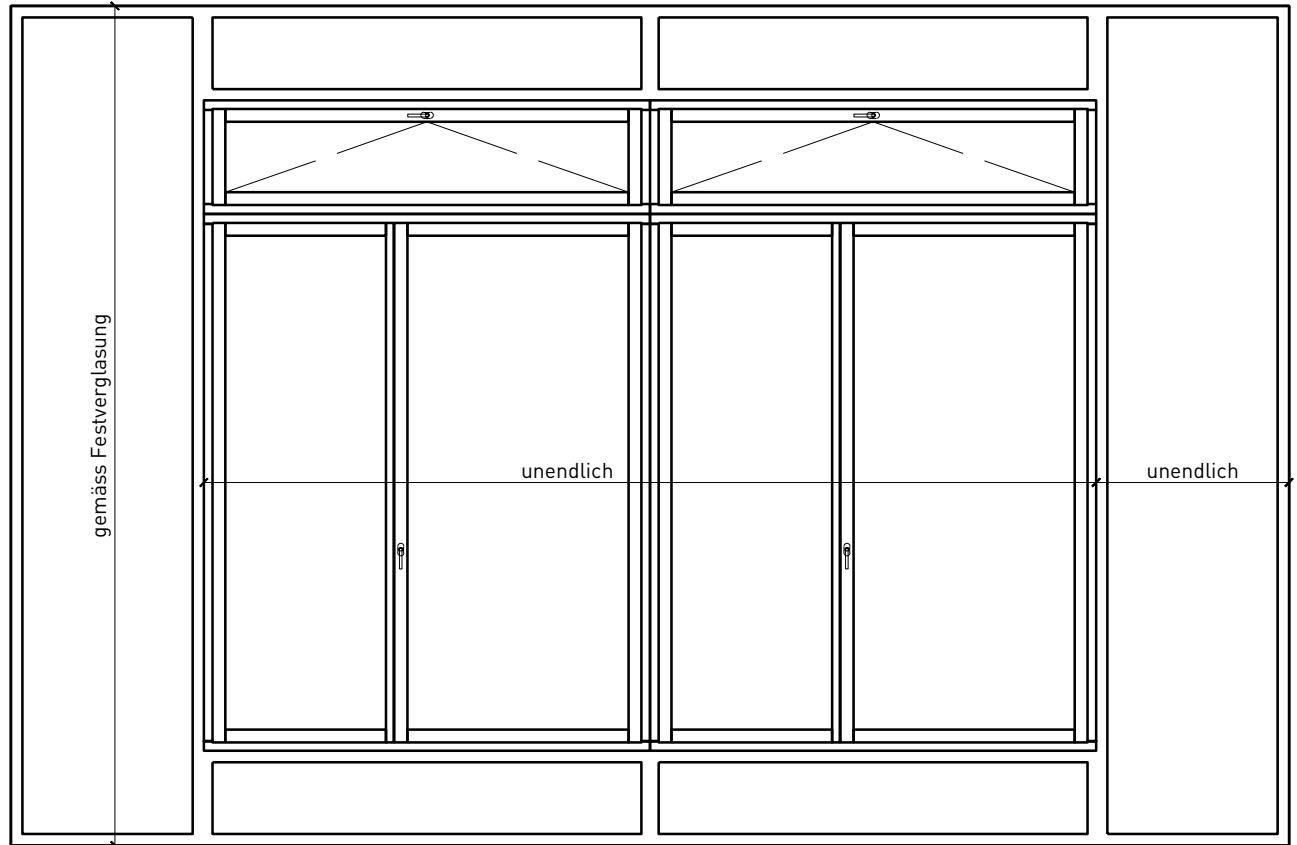

## Rahmen und Setzholz 74 mm

Blendrahmen 74 mm

Blendrahmen 74 mm

Blockrahmen 74 mm

Blockrahmen 74 mm

Setzholz / Kämpfer 74 mm

Setzholz / Kämpfer 74 mm

Weitere mögliche Ausführungsvarianten und Multifunktionen auf Anfrage.

# 2-flg. Fenster EI30 64mm/74mm

Holz/Holz

Einbau in Verglasung

Weitere mögliche Ausführungsvarianten und Multifunktionen auf Anfrage.