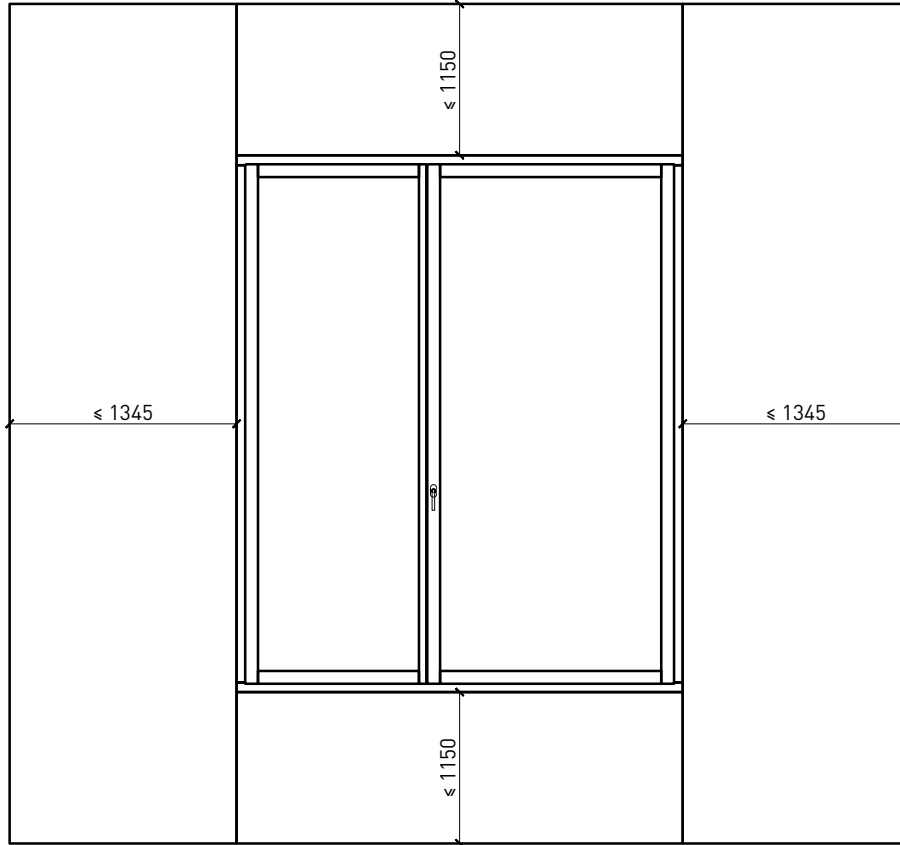

2-flg. Fenster EI30 64mm/74mm Holz/Holz

Seiten- Oberteile und Brüstung

Weitere mögliche Ausführungsvarianten und Multifunktionen auf Anfrage.