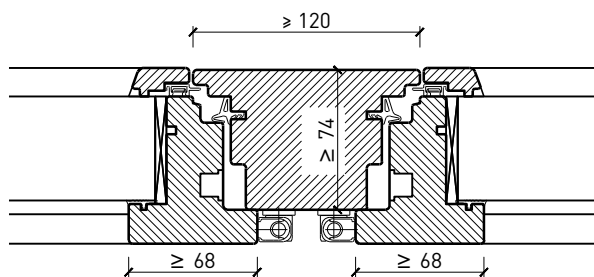

Setzholz / Kämpfer 64 mm

Setzholz / Kämpfer 64 mm

Weitere mögliche Ausführungsvarianten und Multifunktionen auf Anfrage.

2-flg. Fenster EI30 64mm/74mm Holz/Holz

Rahmen und Setzholz 74 mm

Blendrahmen 74 mm

Blendrahmen 74 mm

Blockrahmen 74 mm

Blockrahmen 74 mm

Setzholz / Kämpfer 74 mm

Setzholz / Kämpfer 74 mm

Weitere mögliche Ausführungsvarianten und Multifunktionen auf Anfrage.

2-flg. Fenster EI30 64mm/74mm

Holz/Holz

Einbau in Verglasung

Weitere mögliche Ausführungsvarianten und Multifunktionen auf Anfrage.

2-flg. Fenster EI30 64mm/74mm Holz/Holz

Seiten- Oberteile und Brüstung

Weitere mögliche Ausführungsvarianten und Multifunktionen auf Anfrage.