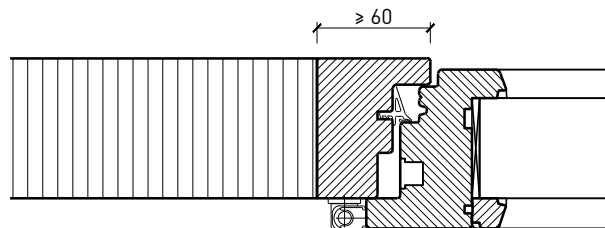

2-flg. Fenster EI30 64mm/74mm Holz/Holz

Seiten- Oberteile und Brüstung

Weitere mögliche Ausführungsvarianten und Multifunktionen auf Anfrage.