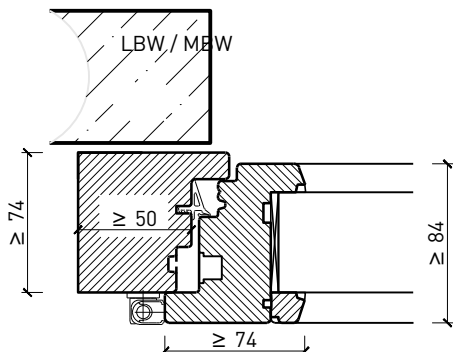

Setzholz / Kämpfer 64 mm

Setzholz / Kämpfer 64 mm

Weitere mögliche Ausführungsvarianten und Multifunktionen auf Anfrage.

2-flg. Fenster EI30 64mm/74mm Holz/Holz

Rahmen und Setzholz 74 mm

Blendrahmen 74 mm

Blendrahmen 74 mm

Blockrahmen 74 mm

Blockrahmen 74 mm

Setzholz / Kämpfer 74 mm

Setzholz / Kämpfer 74 mm

Weitere mögliche Ausführungsvarianten und Multifunktionen auf Anfrage.

2-flg. Fenster EI30 64mm/74mm

Holz/Holz

Einbau in Verglasung