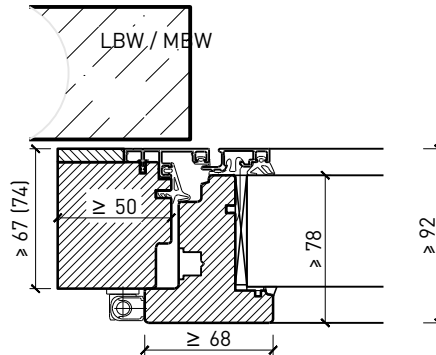

2-flg. Fenster EI30 64mm/74mm Holz/Alu

Eigenschaften

Eigenschaft		2-flg. Fenster EI30 64mm/74mm Holz/Alu	
Funktionen	Brandschutz (EN 1634-1)	EI30	
	Dauerfunktion (EN 1191)	C3	
	Rauchschutz (EN 1634-3)	-	
	Schallschutz (EN ISO 10140-2)	bis Rw 39 dB	
	Einbruchschutz (EN 1627)	bis RC 2	
	Luftdurchlässigkeit (EN 12207)	Klasse 4	
	Schlagregendichtigkeit (EN 12208)	E900	
	Widerstand gegen Windlast (EN 12210)	Klasse C4	
	Wärmedämmung Ud (EN ISO 10077-1)	0.93 W/m ² K	
Einbau (Wandaufbau funktionsabhängig)	Leichtbauwand (EN 1363-1)	Ja	
	Lignum Wände (STP)	Ja	
	Massivbauwand (EN 1363-1)	Ja	
	Systemwände (voll/verglast) gem. Zulassung	Ja	
Holzarten		Laub- und Nadelhölzer	
Sonderformen		Flügel mit Rundbogen (Kreisförmig, elliptisch, Segment- und Korbbogen)	
Ausführungs- varianten	Drehkipplügel	Ja	
	Kippflügel	Ja	
	Lüftungsflügel	Ja	
Glas / Füllung	Einbau von Glas	Ja	
	Einbau von Füllungen	-	
Bänder	Objekband	Ja	
	Drehlager/Ecklager	Ja	
	verdeckt liegendes Band	Ja	
Antriebe	Kettenantrieb	Ja	
	Drehflügelantrieb	Ja	
dekorative Oberflächen	Metalle (Edelstahl, Stahl, Messing, vollflächig (verklebt) oder in Teilflächen aufgeklebt)	Ja	
	brennbare Oberflächenschicht	Ja	
	dekorative Fräsungen	-	

Weitere mögliche Ausführungsvarianten und Multifunktionen auf Anfrage.

2-flg. Fenster EI30 64mm/74mm Holz/Alu

Rahmen und Setzholz 64 mm

Blendrahmen 64 (78) mm

Blendrahmen 67 (74) mm

Blockrahmen 64 (78) mm

Blockrahmen 67 (74) mm

Setzholz / Kämpfer 64 (78) mm

Setzholz / Kämpfer 67 (74) mm

Weitere mögliche Ausführungsvarianten und Multifunktionen auf Anfrage.

2-flg. Fenster EI30 64mm/74mm

Holz/Alu

Einbau in Verglasung

Weitere mögliche Ausführungsvarianten und Multifunktionen auf Anfrage.

2-flg. Fenster EI30 64mm/74mm Holz/Alu

Seiten- Oberteile und Brüstung

Weitere mögliche Ausführungsvarianten und Multifunktionen auf Anfrage.