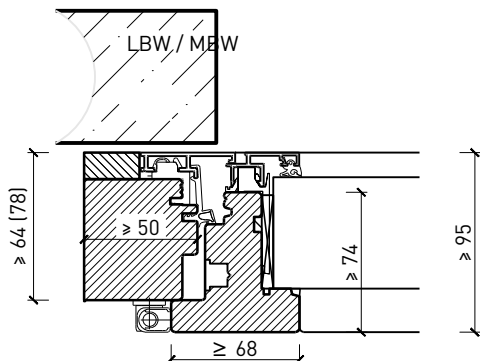

- Verglasungen EI30, EI60

Dimensionen:

- Flügel ≥ 74 mm
- Rahmen ≥ 64 mm

Holzarten für Flügel und Rahmen:

- Laub- und Nadelhölzer

Oberflächen:

- Laub- und Nadelhölzer als Deckfurniere und Massivaufdopplungen
- Bleche und Dekore
- Profilierungen

2-flg. Fenster EI30 64mm/74mm Holz/Alu

Eigenschaften

Eigenschaft		2-flg. Fenster EI30 64mm/74mm Holz/Alu	
Funktionen	Brandschutz (EN 1634-1)	EI30	
	Dauerfunktion (EN 1191)	C3	
	Rauchschutz (EN 1634-3)	-	
	Schallschutz (EN ISO 10140-2)	bis Rw 39 dB	
	Einbruchschutz (EN 1627)	bis RC 2	
	Luftdurchlässigkeit (EN 12207)	Klasse 4	
	Schlagregendichtigkeit (EN 12208)	E900	
	Widerstand gegen Windlast (EN 12210)	Klasse C4	
	Wärmedämmung Ud (EN ISO 10077-1)	0.93 W/m ² K	
Einbau (Wandaufbau funktionsabhängig)	Leichtbauwand (EN 1363-1)	Ja	
	Lignum Wände (STP)	Ja	
	Massivbauwand (EN 1363-1)	Ja	
	Systemwände (voll/verglast) gem. Zulassung	Ja	
Holzarten		Laub- und Nadelhölzer	
Sonderformen		Flügel mit Rundbogen (Kreisförmig, elliptisch, Segment- und Korbbogen)	
Ausführungs-varianten	Drehkipplügel	Ja	
	Kippflügel	Ja	
	Lüftungsflügel	Ja	
Glas / Füllung	Einbau von Glas	Ja	
	Einbau von Füllungen	-	
Bänder	Objekband	Ja	
	Drehlager/Ecklager	Ja	
	verdeckt liegendes Band	Ja	
Antriebe	Kettenantrieb	Ja	
	Drehflügelantrieb	Ja	
dekorative Oberflächen	Metalle (Edelstahl, Stahl, Messing, vollflächig (verklebt) oder in Teilflächen aufgeklebt)	Ja	
	brennbare Oberflächenschicht	Ja	
	dekorative Fräsungen	-	

Weitere mögliche Ausführungsvarianten und Multifunktionen auf Anfrage.

2-flg. Fenster EI30 64mm/74mm Holz/Alu

Rahmen und Setzholz 64 mm

Blendrahmen 64 (78) mm

Blendrahmen 67 (74) mm

Blockrahmen 64 (78) mm

Blockrahmen 67 (74) mm