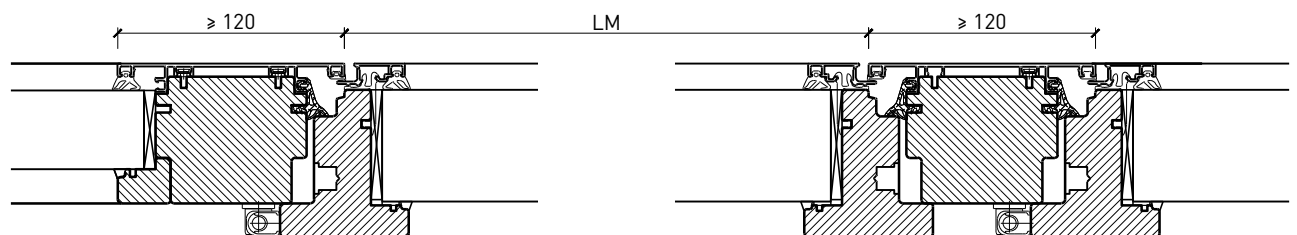

Setzholz / Kämpfer 64 (78) mm

Setzholz / Kämpfer 67 (74) mm

Weitere mögliche Ausführungsvarianten und Multifunktionen auf Anfrage.

2-flg. Fenster EI30 64mm/74mm

Holz/Alu

Einbau in Verglasung

Weitere mögliche Ausführungsvarianten und Multifunktionen auf Anfrage.

2-flg. Fenster EI30 64mm/74mm Holz/Alu

Seiten- Oberteile und Brüstung

Weitere mögliche Ausführungsvarianten und Multifunktionen auf Anfrage.