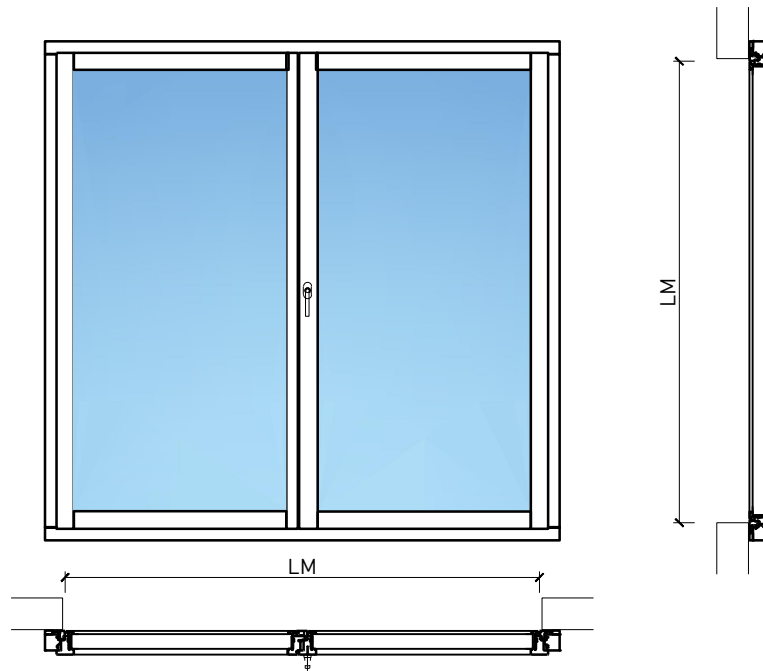

2-flg. Fenster EI30 64mm/74mm
Holz/Alu

2-flg. Fenster EI30 64mm/74mm Holz/Alu

Übersicht

Beschreibung:

- Feuerhemmendes EI30 Fenster
- Schallschutz bis Rw 39 dB
- Einbruchschutz bis RC2

Einbau in Verglasung:

- Verglasungen EI30, EI60

Dimensionen:

- Flügel ≥ 74 mm
- Rahmen ≥ 64 mm

Holzarten für Flügel und Rahmen:

- Laub- und Nadelhölzer

Oberflächen:

- Laub- und Nadelhölzer als Deckfurniere und Massivaufdopplungen
- Bleche und Dekore
- Profilierungen

2-flg. Fenster EI30 64mm/74mm Holz/Alu

Eigenschaften

Eigenschaft		2-flg. Fenster EI30 64mm/74mm Holz/Alu	
Funktionen	Brandschutz (EN 1634-1)	EI30	
	Dauerfunktion (EN 1191)	C3	
	Rauchschutz (EN 1634-3)	-	
	Schallschutz (EN ISO 10140-2)	bis Rw 39 dB	
	Einbruchschutz (EN 1627)	bis RC 2	
	Luftdurchlässigkeit (EN 12207)	Klasse 4	
	Schlagregendichtigkeit (EN 12208)	E900	
	Widerstand gegen Windlast (EN 12210)	Klasse C4	
	Wärmedämmung Ud (EN ISO 10077-1)	0.93 W/m ² K	
Einbau (Wandaufbau funktionsabhängig)	Leichtbauwand (EN 1363-1)	Ja	
	Lignum Wände (STP)	Ja	
	Massivbauwand (EN 1363-1)	Ja	
	Systemwände (voll/verglast) gem. Zulassung	Ja	
Holzarten		Laub- und Nadelhölzer	
Sonderformen		Flügel mit Rundbogen (Kreisförmig, elliptisch, Segment- und Korbbogen)	
Ausführungs-varianten	Drehkipplügel	Ja	
	Kippflügel	Ja	
	Lüftungsflügel	Ja	
Glas / Füllung	Einbau von Glas	Ja	
	Einbau von Füllungen	-	
Bänder	Objekband	Ja	
	Drehlager/Ecklager	Ja	
	verdeckt liegendes Band	Ja	
Antriebe	Kettenantrieb	Ja	
	Drehflügelantrieb	Ja	
dekorative Oberflächen	Metalle (Edelstahl, Stahl, Messing, vollflächig (verklebt) oder in Teilflächen aufgeklebt)	Ja	
	brennbare Oberflächenschicht	Ja	
	dekorative Fräsungen	-	

Weitere mögliche Ausführungsvarianten und Multifunktionen auf Anfrage.

2-flg. Fenster EI30 64mm/74mm Holz/Alu

Rahmen und Setzholz 64 mm

Blendrahmen 64 (78) mm

Blendrahmen 67 (74) mm

Blockrahmen 64 (78) mm

Blockrahmen 67 (74) mm