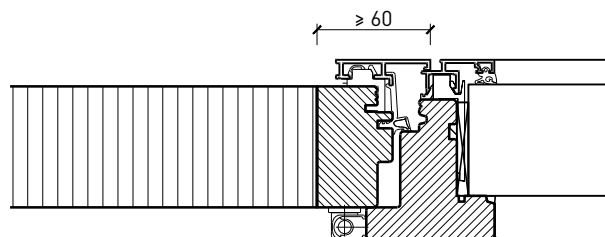

Weitere mögliche Ausführungsvarianten und Multifunktionen auf Anfrage.

2-flg. Fenster EI30 64mm/74mm Holz/Alu

Rahmen und Setzholz 64 mm

Blendrahmen 64 (78) mm

Blendrahmen 67 (74) mm

Blockrahmen 64 (78) mm

Blockrahmen 67 (74) mm

Setzholz / Kämpfer 64 (78) mm

Setzholz / Kämpfer 67 (74) mm

Weitere mögliche Ausführungsvarianten und Multifunktionen auf Anfrage.

2-flg. Fenster EI30 64mm/74mm

Holz/Alu

Einbau in Verglasung

Weitere mögliche Ausführungsvarianten und Multifunktionen auf Anfrage.

18-Juli-24

2-flg. Fenster EI30 64mm/74mm Holz/Alu

Seiten- Oberteile und Brüstung

Weitere mögliche Ausführungsvarianten und Multifunktionen auf Anfrage.