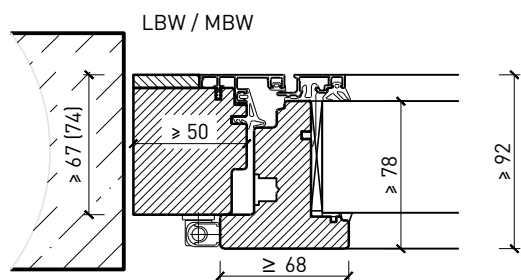

Weitere mögliche Ausführungsvarianten und Multifunktionen auf Anfrage.

2-flg. Fenster EI30 64mm/74mm Holz/Alu

Rahmen und Setzholz 64 mm

Blendrahmen 64 (78) mm

Blendrahmen 67 (74) mm

Blockrahmen 64 (78) mm

Blockrahmen 67 (74) mm

Setzholz / Kämpfer 64 (78) mm

Setzholz / Kämpfer 67 (74) mm

Weitere mögliche Ausführungsvarianten und Multifunktionen auf Anfrage.

2-flg. Fenster EI30 64mm/74mm

Holz/Alu

Einbau in Verglasung

Weitere mögliche Ausführungsvarianten und Multifunktionen auf Anfrage.