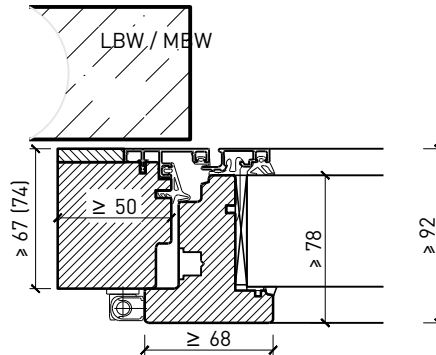

2-flg. Fenster EI30 64mm/74mm Holz/Alu

Eigenschaften

Eigenschaft		2-flg. Fenster EI30 64mm/74mm Holz/Alu	
Funktionen	Brandschutz (EN 1634-1)	EI30	
	Dauerfunktion (EN 1191)	C3	
	Rauchschutz (EN 1634-3)	-	
	Schallschutz (EN ISO 10140-2)	bis Rw 39 dB	
	Einbruchschutz (EN 1627)	bis RC 2	
	Luftdurchlässigkeit (EN 12207)	Klasse 4	
	Schlagregendichtigkeit (EN 12208)	E900	
	Widerstand gegen Windlast (EN 12210)	Klasse C4	
	Wärmedämmung Ud (EN ISO 10077-1)	0.93 W/m ² K	
Einbau (Wandaufbau funktionsabhängig)	Leichtbauwand (EN 1363-1)	Ja	
	Lignum Wände (STP)	Ja	
	Massivbauwand (EN 1363-1)	Ja	
	Systemwände (voll/verglast) gem. Zulassung	Ja	
Holzarten		Laub- und Nadelhölzer	
Sonderformen		Flügel mit Rundbogen (Kreisförmig, elliptisch, Segment- und Korbbogen)	
Ausführungs-varianten	Drehkipplügel	Ja	
	Kippflügel	Ja	
	Lüftungsflügel	Ja	
Glas / Füllung	Einbau von Glas	Ja	
	Einbau von Füllungen	-	
Bänder	Objekband	Ja	
	Drehlager/Ecklager	Ja	
	verdeckt liegendes Band	Ja	
Antriebe	Kettenantrieb	Ja	
	Drehflügelantrieb	Ja	
dekorative Oberflächen	Metalle (Edelstahl, Stahl, Messing, vollflächig (verklebt) oder in Teilflächen aufgeklebt)	Ja	
	brennbare Oberflächenschicht	Ja	
	dekorative Fräsungen	-	

Weitere mögliche Ausführungsvarianten und Multifunktionen auf Anfrage.

2-flg. Fenster EI30 64mm/74mm Holz/Alu

Rahmen und Setzholz 64 mm

Blendrahmen 64 (78) mm

Blendrahmen 67 (74) mm

Blockrahmen 64 (78) mm

Blockrahmen 67 (74) mm

Setzholz / Kämpfer 64 (78) mm

Setzholz / Kämpfer 67 (74) mm

Weitere mögliche Ausführungsvarianten und Multifunktionen auf Anfrage.

2-flg. Fenster EI30 64mm/74mm

Holz/Alu

Einbau in Verglasung

Weitere mögliche Ausführungsvarianten und Multifunktionen auf Anfrage.

18-Juli-24

2-flg. Fenster EI30 64mm/74mm Holz/Alu

Seiten- Oberteile und Brüstung

Weitere mögliche Ausführungsvarianten und Multifunktionen auf Anfrage.