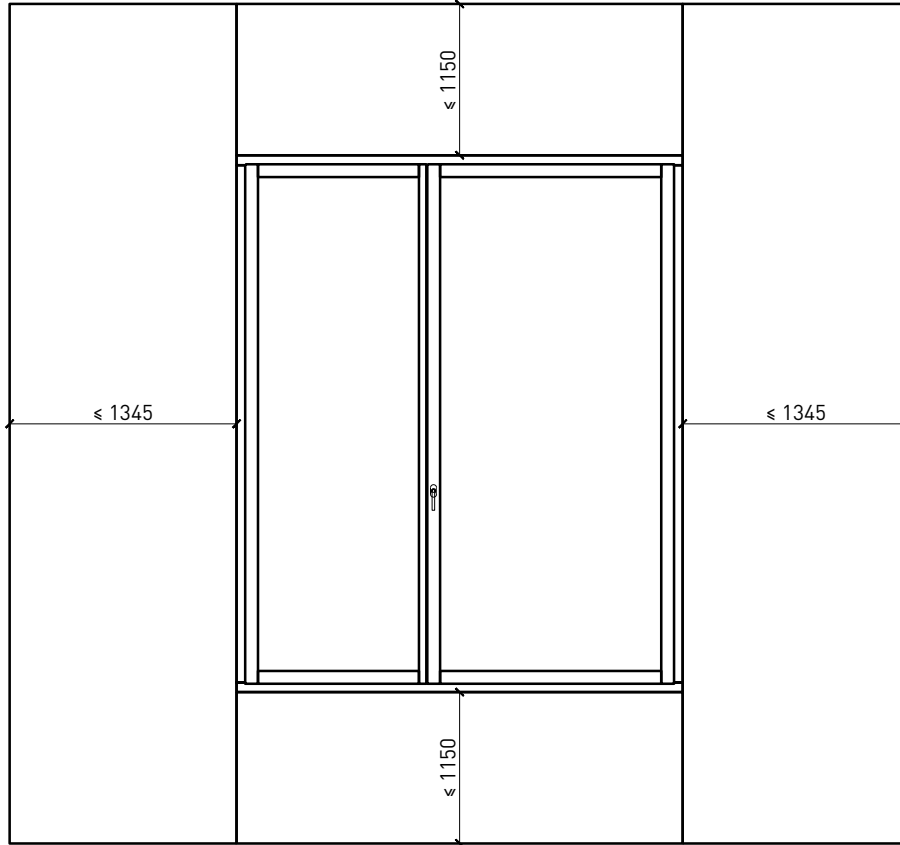

- Verglasungen EI30, EI60

Dimensionen:

- Flügel \geq 74 mm
- Rahmen \geq 64 mm

Holzarten für Flügel und Rahmen:

- Laub- und Nadelhölzer

Oberflächen:

- Laub- und Nadelhölzer als Deckfurniere und Massivaufdopplungen
- Bleche und Dekore
- Profilierungen

Weitere mögliche Ausführungsvarianten und Multifunktionen auf Anfrage.

2-flg. Fenster EI30 64mm/74mm Holz/Alu

Rahmen und Setzholz 64 mm

Blendrahmen 64 (78) mm

Blendrahmen 67 (74) mm

Blockrahmen 64 (78) mm

Blockrahmen 67 (74) mm

Setzholz / Kämpfer 64 (78) mm

Setzholz / Kämpfer 67 (74) mm

Weitere mögliche Ausführungsvarianten und Multifunktionen auf Anfrage.

2-flg. Fenster EI30 64mm/74mm

Holz/Alu

Einbau in Verglasung

Weitere mögliche Ausführungsvarianten und Multifunktionen auf Anfrage.

2-flg. Fenster EI30 64mm/74mm Holz/Alu

Seiten- Oberteile und Brüstung

Weitere mögliche Ausführungsvarianten und Multifunktionen auf Anfrage.