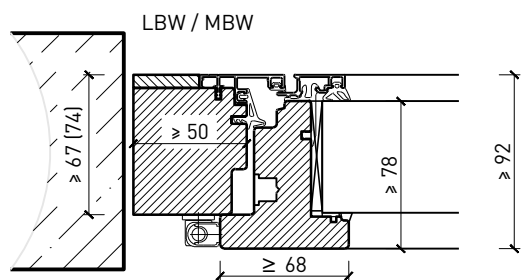

Weitere mögliche Ausführungsvarianten und Multifunktionen auf Anfrage.

2-flg. Fenster EI30 64mm/74mm Holz/Alu

Rahmen und Setzholz 64 mm

Blendrahmen 64 (78) mm

Blendrahmen 67 (74) mm

Blockrahmen 64 (78) mm

Blockrahmen 67 (74) mm

Setzholz / Kämpfer 64 (78) mm

Setzholz / Kämpfer 67 (74) mm

Weitere mögliche Ausführungsvarianten und Multifunktionen auf Anfrage.

2-flg. Fenster EI30 64mm/74mm

Holz/Alu

Einbau in Verglasung

Weitere mögliche Ausführungsvarianten und Multifunktionen auf Anfrage.

18-Juli-24

2-flg. Fenster EI30 64mm/74mm Holz/Alu

Seiten- Oberteile und Brüstung

Weitere mögliche Ausführungsvarianten und Multifunktionen auf Anfrage.