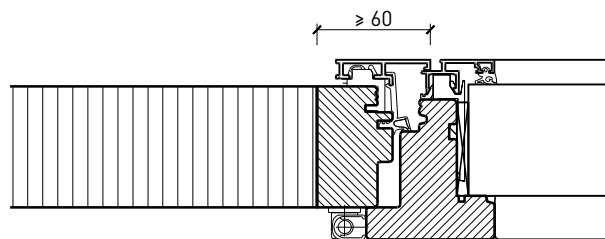

- Verglasungen EI30, EI60

Dimensionen:

- Flügel \geq 74 mm
- Rahmen \geq 64 mm

Holzarten für Flügel und Rahmen:

- Laub- und Nadelhölzer

Oberflächen:

- Laub- und Nadelhölzer als Deckfurniere und Massivaufdopplungen
- Bleche und Dekore
- Profilierungen

Weitere mögliche Ausführungsvarianten und Multifunktionen auf Anfrage.

2-flg. Fenster EI30 64mm/74mm Holz/Alu

Rahmen und Setzholz 64 mm

Blendrahmen 64 (78) mm

Blendrahmen 67 (74) mm

Blockrahmen 64 (78) mm

Blockrahmen 67 (74) mm

Setzholz / Kämpfer 64 (78) mm

Setzholz / Kämpfer 67 (74) mm

Weitere mögliche Ausführungsvarianten und Multifunktionen auf Anfrage.

2-flg. Fenster EI30 64mm/74mm

Holz/Alu

Einbau in Verglasung

Weitere mögliche Ausführungsvarianten und Multifunktionen auf Anfrage.

2-flg. Fenster EI30 64mm/74mm Holz/Alu

Seiten- Oberteile und Brüstung

Weitere mögliche Ausführungsvarianten und Multifunktionen auf Anfrage.