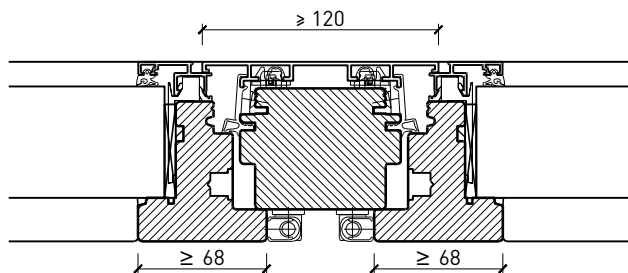

Weitere mögliche Ausführungsvarianten und Multifunktionen auf Anfrage.

2-flg. Fenster EI30 64mm/74mm Holz/Alu

Rahmen und Setzholz 64 mm

Blendrahmen 64 (78) mm

Blendrahmen 67 (74) mm

Blockrahmen 64 (78) mm

Blockrahmen 67 (74) mm

Setzholz / Kämpfer 64 (78) mm

Setzholz / Kämpfer 67 (74) mm

Weitere mögliche Ausführungsvarianten und Multifunktionen auf Anfrage.

2-flg. Fenster EI30 64mm/74mm

Holz/Alu

Einbau in Verglasung

Weitere mögliche Ausführungsvarianten und Multifunktionen auf Anfrage.

2-flg. Fenster EI30 64mm/74mm Holz/Alu

Seiten- Oberteile und Brüstung

Weitere mögliche Ausführungsvarianten und Multifunktionen auf Anfrage.