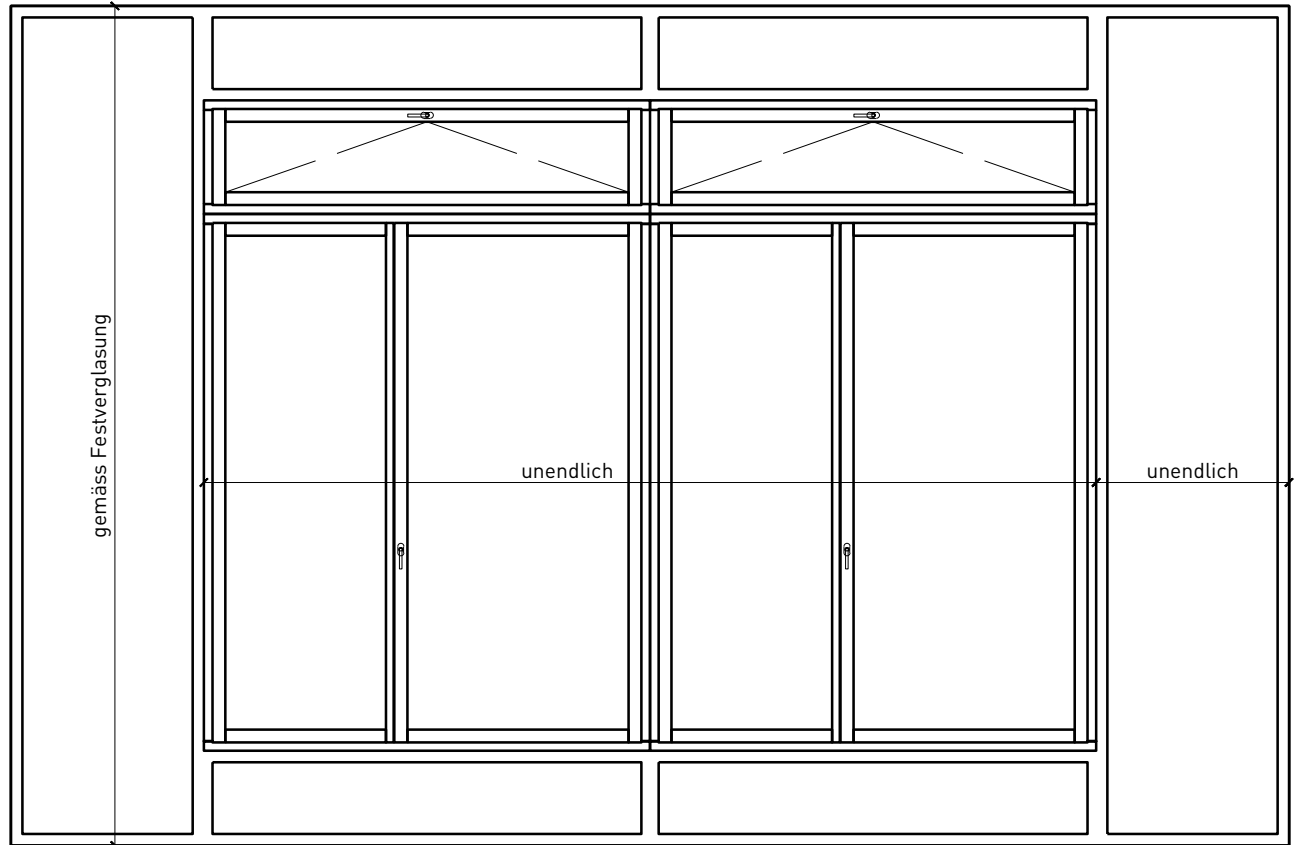

Weitere mögliche Ausführungsvarianten und Multifunktionen auf Anfrage.

2-flg. Fenster EI30 64mm/74mm Holz/Alu

Rahmen und Setzholz 64 mm

Blendrahmen 64 (78) mm

Blendrahmen 67 (74) mm

Blockrahmen 64 (78) mm

Blockrahmen 67 (74) mm

Setzholz / Kämpfer 64 (78) mm

Setzholz / Kämpfer 67 (74) mm

Weitere mögliche Ausführungsvarianten und Multifunktionen auf Anfrage.

2-flg. Fenster EI30 64mm/74mm

Holz/Alu

Einbau in Verglasung

Weitere mögliche Ausführungsvarianten und Multifunktionen auf Anfrage.

2-flg. Fenster EI30 64mm/74mm Holz/Alu

Seiten- Oberteile und Brüstung

Weitere mögliche Ausführungsvarianten und Multifunktionen auf Anfrage.