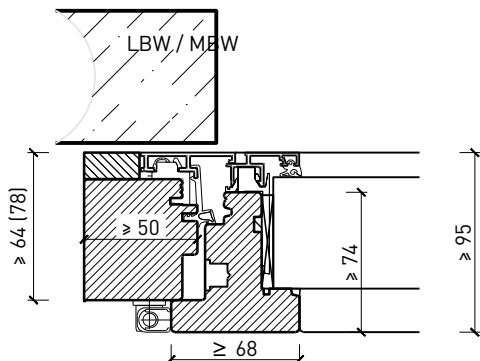

- Verglasungen EI30, EI60

Dimensionen:

- Flügel \geq 74 mm
- Rahmen \geq 64 mm

Holzarten für Flügel und Rahmen:

- Laub- und Nadelhölzer

Oberflächen:

- Laub- und Nadelhölzer als Deckfurniere und Massivaufdopplungen
- Bleche und Dekore
- Profilierungen

2-flg. Fenster EI30 64mm/74mm Holz/Alu

Eigenschaften

Eigenschaft		2-flg. Fenster EI30 64mm/74mm Holz/Alu	
Funktionen	Brandschutz (EN 1634-1)	EI30	
	Dauerfunktion (EN 1191)	C3	
	Rauchschutz (EN 1634-3)	-	
	Schallschutz (EN ISO 10140-2)	bis Rw 39 dB	
	Einbruchschutz (EN 1627)	bis RC 2	
	Luftdurchlässigkeit (EN 12207)	Klasse 4	
	Schlagregendichtigkeit (EN 12208)	E900	
	Widerstand gegen Windlast (EN 12210)	Klasse C4	
	Wärmedämmung Ud (EN ISO 10077-1)	0.93 W/m ² K	
Einbau (Wandaufbau funktionsabhängig)	Leichtbauwand (EN 1363-1)	Ja	
	Lignum Wände (STP)	Ja	
	Massivbauwand (EN 1363-1)	Ja	
	Systemwände (voll/verglast) gem. Zulassung	Ja	
Holzarten		Laub- und Nadelhölzer	
Sonderformen		Flügel mit Rundbogen (Kreisförmig, elliptisch, Segment- und Korbbogen)	
Ausführungs- varianten	Drehkipplügel	Ja	
	Kippflügel	Ja	
	Lüftungsflügel	Ja	
Glas / Füllung	Einbau von Glas	Ja	
	Einbau von Füllungen	-	
Bänder	Objekband	Ja	
	Drehlager/Ecklager	Ja	
	verdeckt liegendes Band	Ja	
Antriebe	Kettenantrieb	Ja	
	Drehflügelantrieb	Ja	
dekorative Oberflächen	Metalle (Edelstahl, Stahl, Messing, vollflächig (verklebt) oder in Teilflächen aufgeklebt)	Ja	
	brennbare Oberflächenschicht	Ja	
	dekorative Fräsungen	-	

Weitere mögliche Ausführungsvarianten und Multifunktionen auf Anfrage.

2-flg. Fenster EI30 64mm/74mm Holz/Alu

Rahmen und Setzholz 64 mm

Blendrahmen 64 (78) mm

Blendrahmen 67 (74) mm

Blockrahmen 64 (78) mm

Blockrahmen 67 (74) mm