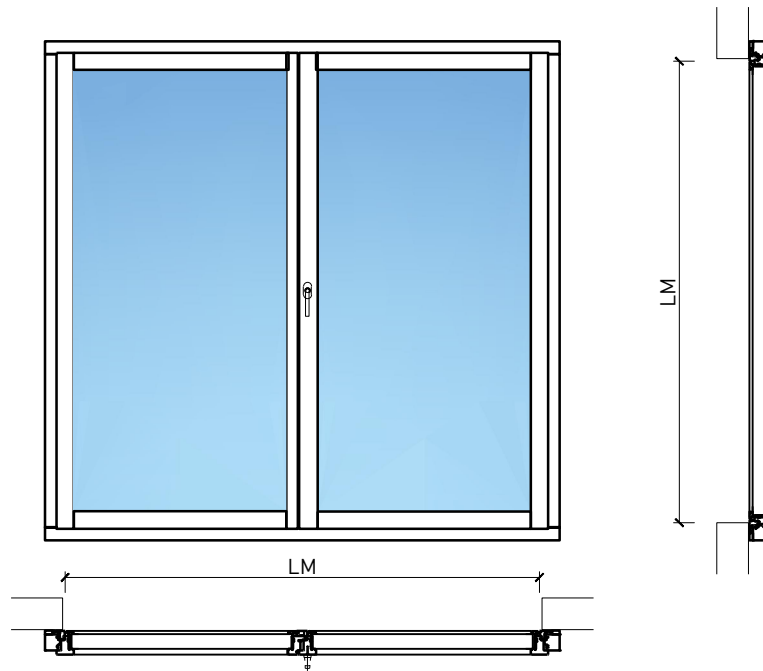

2-flg. Fenster EI30 64mm/74mm
Holz/Alu

2-flg. Fenster EI30 64mm/74mm Holz/Alu

Übersicht

Beschreibung:

- Feuerhemmendes EI30 Fenster
- Schallschutz bis R_w 39 dB
- Einbruchschutz bis RC2

Einbau in Verglasung:

- Verglasungen EI30, EI60

Dimensionen:

- Flügel \geq 74 mm
- Rahmen \geq 64 mm

Holzarten für Flügel und Rahmen:

- Laub- und Nadelhölzer

Oberflächen:

- Laub- und Nadelhölzer als Deckfurniere und Massivaufdopplungen
- Bleche und Dekore
- Profilierungen

2-flg. Fenster EI30 64mm/74mm Holz/Alu

Eigenschaften

Eigenschaft		2-flg. Fenster EI30 64mm/74mm Holz/Alu	
Funktionen	Brandschutz (EN 1634-1)	EI30	
	Dauerfunktion (EN 1191)	C3	
	Rauchschutz (EN 1634-3)	-	
	Schallschutz (EN ISO 10140-2)	bis Rw 39 dB	
	Einbruchschutz (EN 1627)	bis RC 2	
	Luftdurchlässigkeit (EN 12207)	Klasse 4	
	Schlagregendichtigkeit (EN 12208)	E900	
	Widerstand gegen Windlast (EN 12210)	Klasse C4	
	Wärmedämmung Ud (EN ISO 10077-1)	0.93 W/m ² K	
Einbau (Wandaufbau funktionsabhängig)	Leichtbauwand (EN 1363-1)	Ja	
	Lignum Wände (STP)	Ja	
	Massivbauwand (EN 1363-1)	Ja	
	Systemwände (voll/verglast) gem. Zulassung	Ja	
Holzarten		Laub- und Nadelhölzer	
Sonderformen		Flügel mit Rundbogen (Kreisförmig, elliptisch, Segment- und Korbbogen)	
Ausführungs- varianten	Drehkipplügel	Ja	
	Kippflügel	Ja	
	Lüftungsflügel	Ja	
Glas / Füllung	Einbau von Glas	Ja	
	Einbau von Füllungen	-	
Bänder	Objekband	Ja	
	Drehlager/Ecklager	Ja	
	verdeckt liegendes Band	Ja	
Antriebe	Kettenantrieb	Ja	
	Drehflügelantrieb	Ja	
dekorative Oberflächen	Metalle (Edelstahl, Stahl, Messing, vollflächig (verklebt) oder in Teilflächen aufgeklebt)	Ja	
	brennbare Oberflächenschicht	Ja	
	dekorative Fräsungen	-	

2-flg. Fenster EI30 64mm/74mm Holz/Alu

Seiten- Oberteile und Brüstung

Weitere mögliche Ausführungsvarianten und Multifunktionen auf Anfrage.