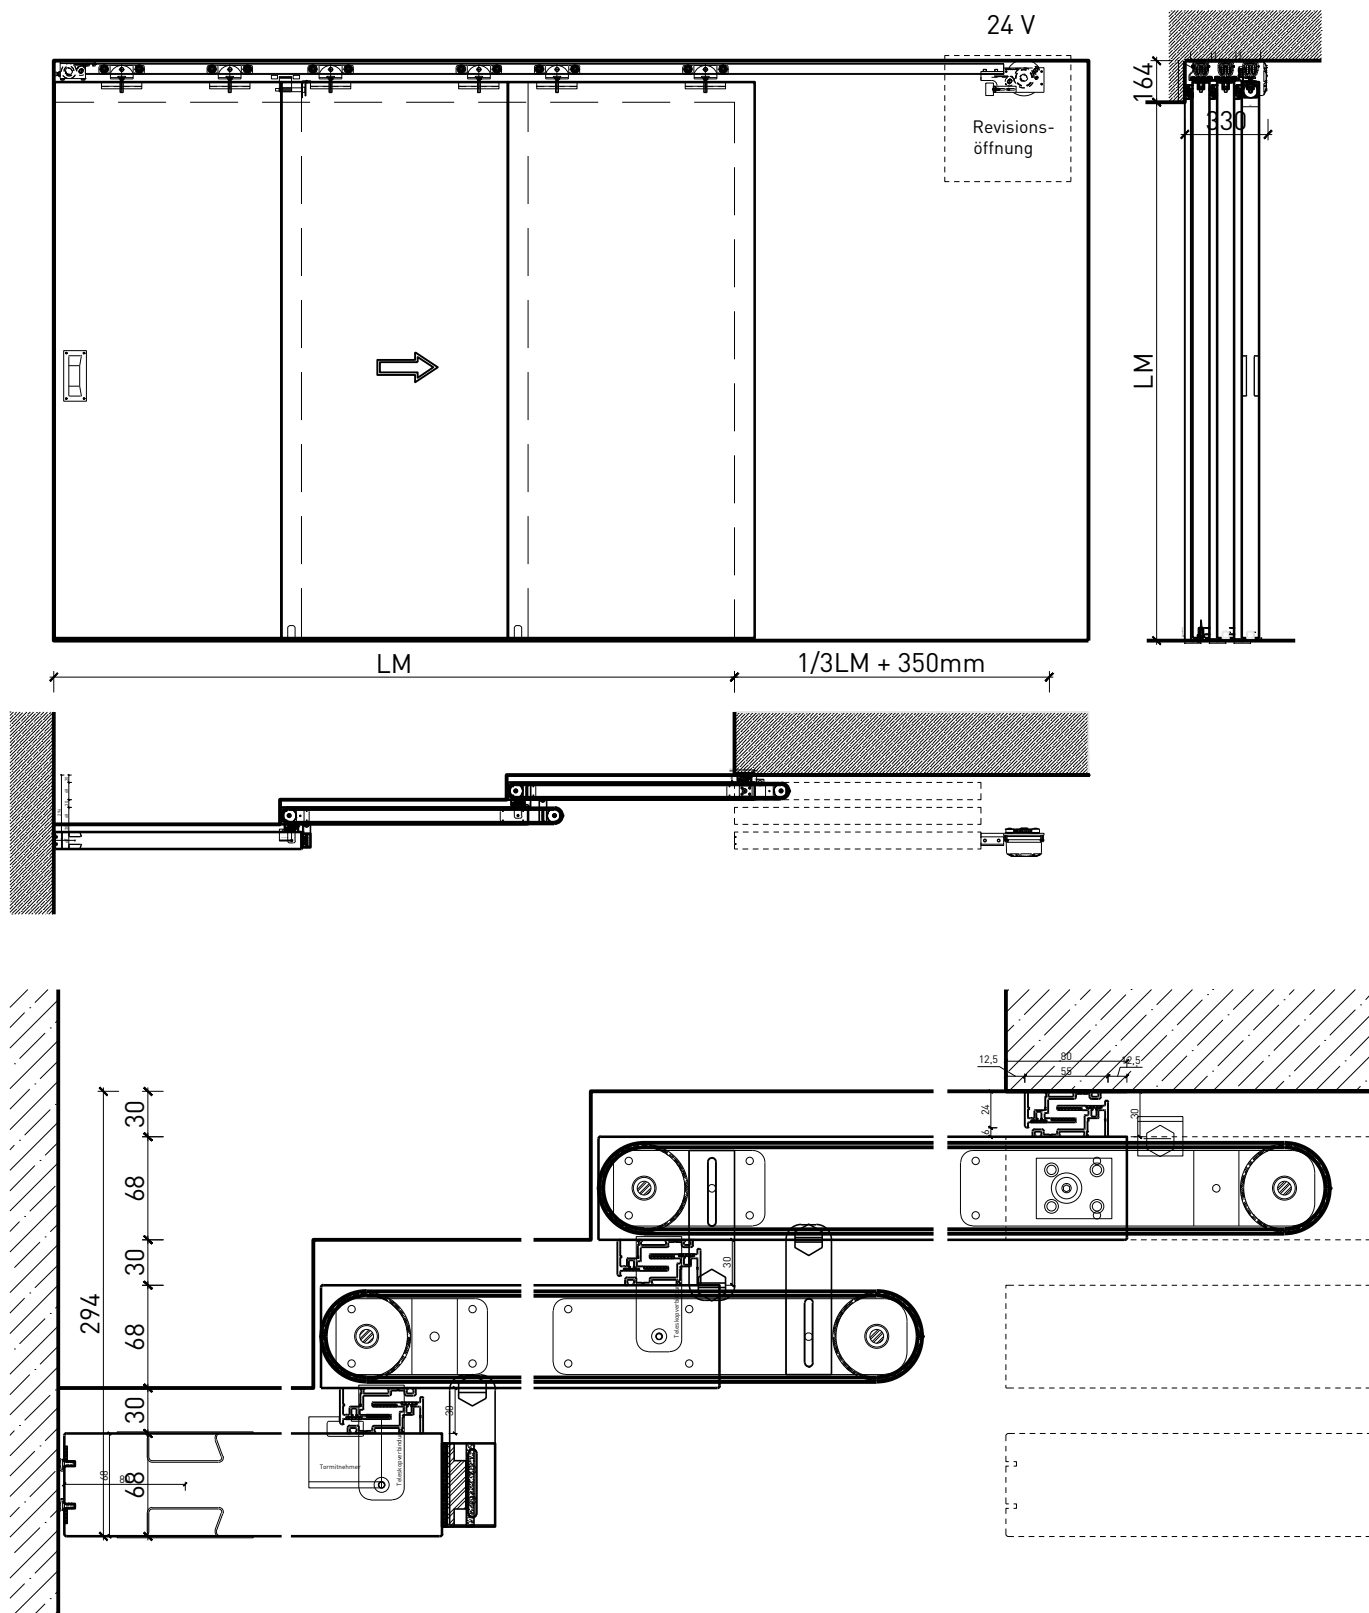

2-8-teilige Schiebetür EI30 Vollbau Teleskop

2-8-teilige Schiebetür EI30 Vollbau Teleskop

Übersicht

Beschreibung:

- Feuerhemmende EI30 Schiebetüre
- Manuelle Schiebetür
- Automatische Schliessung im Schliessfeder, hinten angeordnet
- Vollautomatische Schiebetür
- 1-flg. oder 2-flg. Servicetür

Montageart:

- Deckenbündig
- Unter der Decke
- Auf Wand oder Sturz

Einbau in:

- Massivbauwand
- Leichtbauwand

Holzarten Zargen:

- Laubhölzer

Seitenteile als:

- Verglasung
- Vollwand

2-8-teilige Schiebetür EI30 Vollbau Teleskop

Eigenschaften

Eigenschaft		2-8-teilige Schiebetür EI30 Vollbau Teleskop	
Funktionen	Brandschutz (EN 1634-1)	EI30	
	Dauerfunktion (EN 1191)	-	
	Rauchschutz (EN 1634-3)	-	
	Schallschutz (EN ISO 10140-2)	-	
	Panik (EN 179)	Ja (Servicetür)	
	Panik (EN 1125)	-	
	Einbruchschutz (EN 1627)	-	
	Durchschusshemmung (EN 1522)	-	
	Klima (EN 12219)	3c - 3e	
	Feuchtraum (EN 16580)	-	
	Nassraum (EN 16580)	-	
Einbau (Wandaufbau funktionsabhängig)	Leichtbauwand (EN 1363-1)	Ja	
	Massivbauwand (EN 1363-1)	Ja	
	Lignum Wände (STP)	Ja	
	Systemwände (voll/verglast) gem. Zulassung	-	
Holzarten		Laubhölzer	
Sonderformen		-	
Servicetüre	Einbau	Ja	
Klappflügel	Einbau	-	
Glas / Füllung	Einbau von Glas	-	
	Einbau von Füllungen	-	
Antriebe	Manuell	Ja	
	Selbstschliessend	Ja	
	Automatisch	Ja	
dekorative Oberflächen	Metalle (Edelstahl, Stahl, Messing, vollflächig (verklebt) oder in Teilflächen aufgeklebt)	Ja	
	Glas ≤ 4 mm auf Türflügel geklebt	-	
	brennbare Oberflächenschicht	Ja	
	dekorative Fräsungen	Ja	

Weitere mögliche Ausführungsvarianten und Multifunktionen auf Anfrage.

2-8-teilige Schiebetür EI30 Vollbau Teleskop

Manuell mit Schliessfeder

Weitere mögliche Ausführungsvarianten und Multifunktionen auf Anfrage.