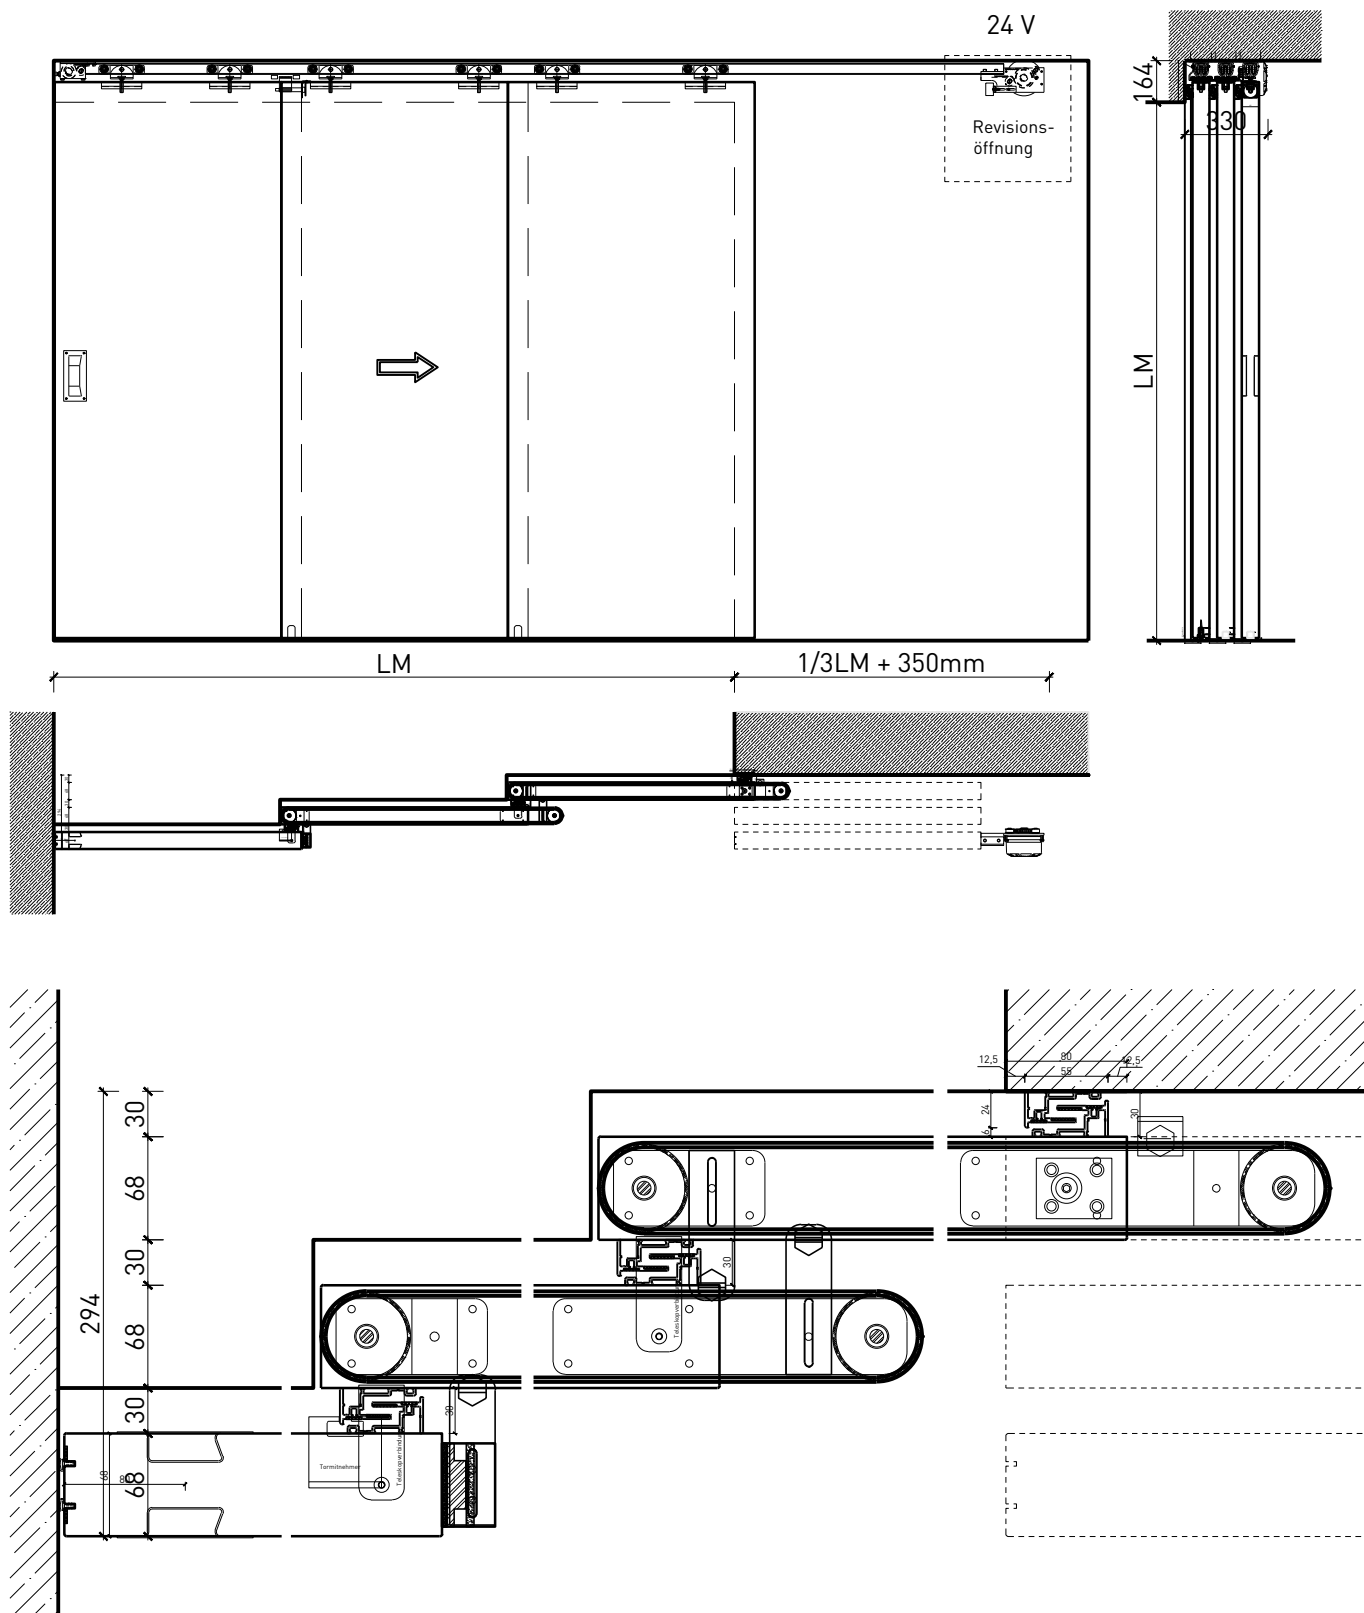

2-8-teilige Schiebetür EI30 Vollbau Teleskop

Manuell mit Schliessfeder

Weitere mögliche Ausführungsvarianten und Multifunktionen auf Anfrage.