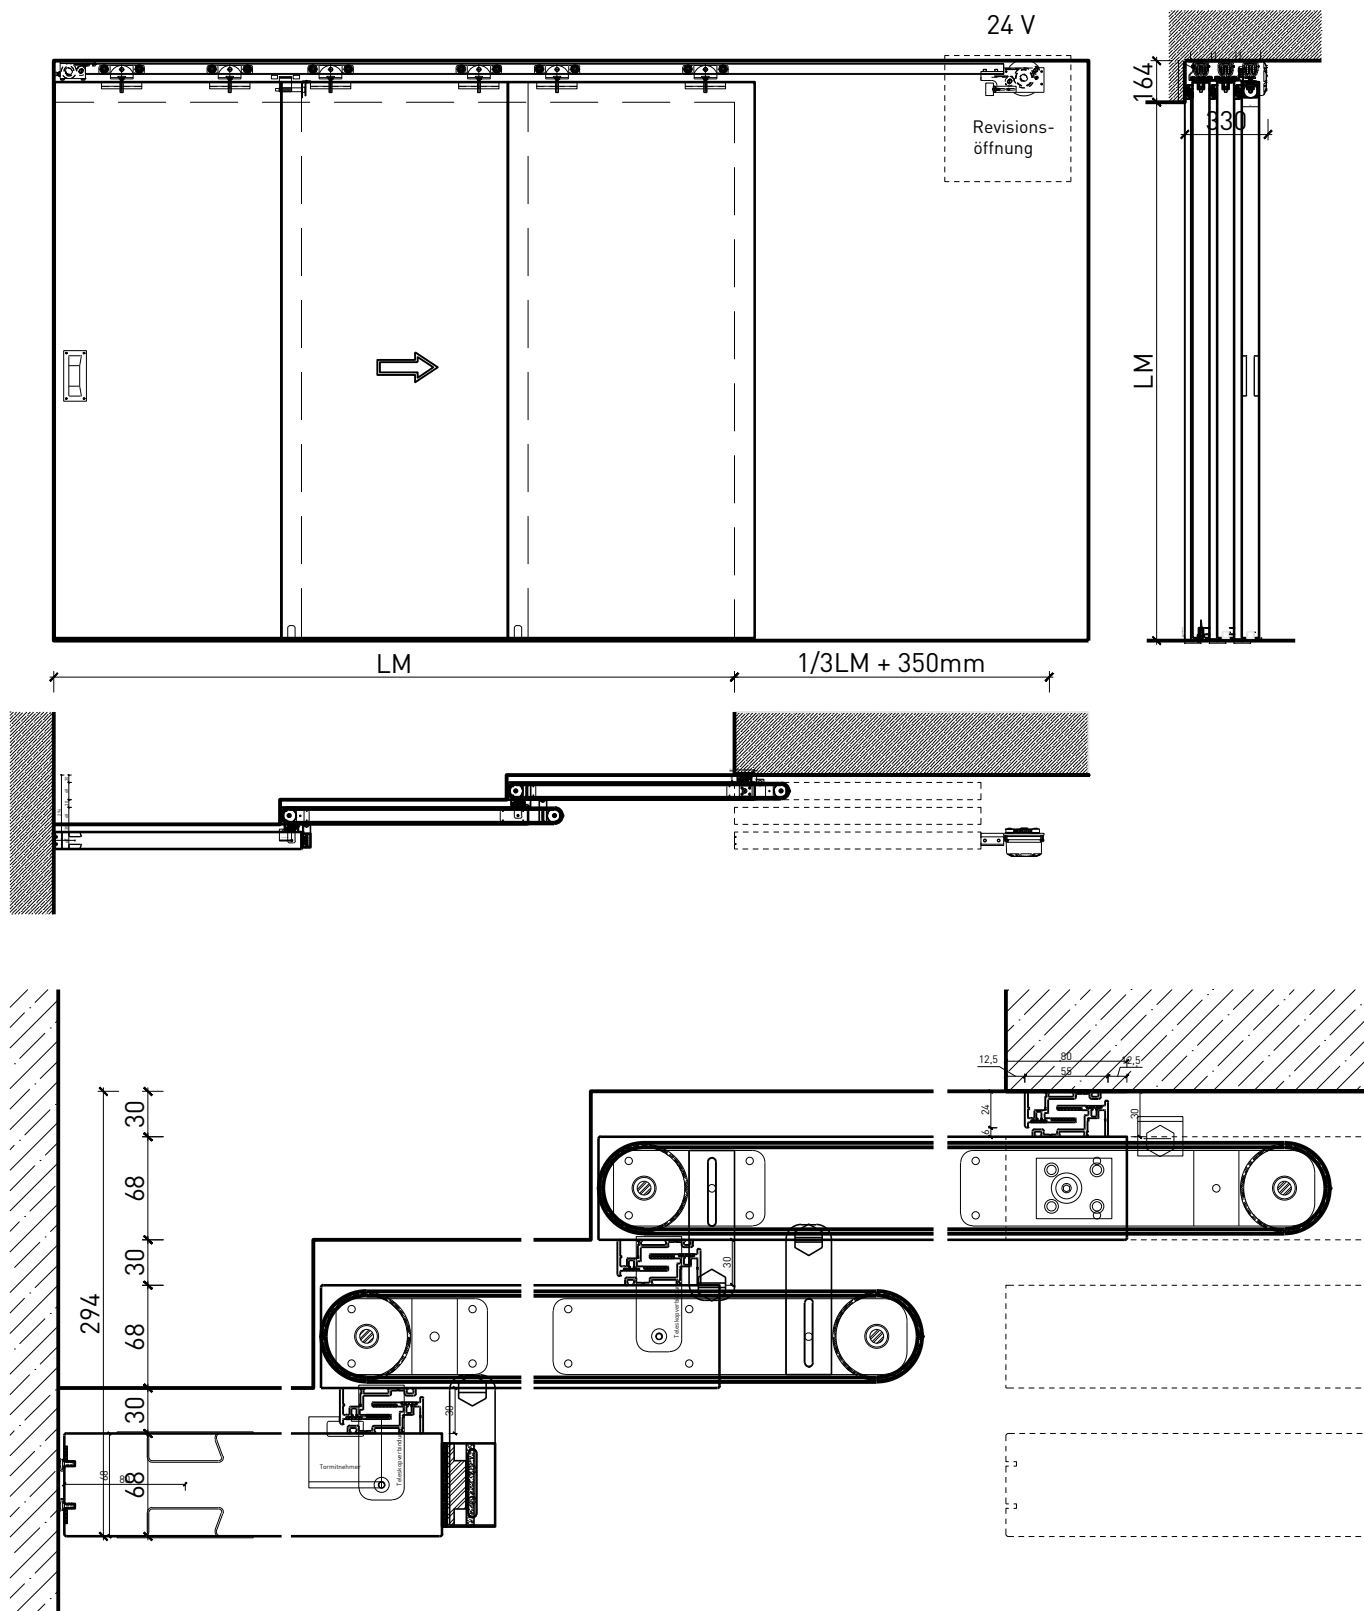

2-8-teilige Schiebetür EI30 Vollbau Teleskop

2-8-teilige Schiebetür EI30 Vollbau Teleskop

Übersicht

Beschreibung:

- Feuerhemmende EI30 Schiebetüre
- Manuelle Schiebetür
- Automatische Schliessung im Schliessfeder, hinten angeordnet
- Vollautomatische Schiebetür
- 1-flg. oder 2-flg. Servicetür

Montageart:

- Deckenbündig
- Unter der Decke
- Auf Wand oder Sturz

Einbau in:

- Massivbauwand
- Leichtbauwand

Holzarten Zargen:

- Laubhölzer

Seitenteile als:

- Verglasung
- Vollwand

- Roh oder grundiert für Anstrich
- Farblos lackiert oder geölt
- Nach Muster gebeizt und lackiert
- RAL / NCS lackiert oder Sondertöne

2-8-teilige Schiebetür EI30 Vollbau Teleskop

Eigenschaften

Eigenschaft		2-8-teilige Schiebetür EI30 Vollbau Teleskop	
Funktionen	Brandschutz (EN 1634-1)	EI30	
	Dauerfunktion (EN 1191)	-	
	Rauchschutz (EN 1634-3)	-	
	Schallschutz (EN ISO 10140-2)	-	
	Panik (EN 179)	Ja (Servicetür)	
	Panik (EN 1125)	-	
	Einbruchschutz (EN 1627)	-	
	Durchschusshemmung (EN 1522)	-	
	Klima (EN 12219)	3c - 3e	
	Feuchtraum (EN 16580)	-	
	Nassraum (EN 16580)	-	
Einbau (Wandaufbau funktionsabhängig)	Leichtbauwand (EN 1363-1)	Ja	
	Massivbauwand (EN 1363-1)	Ja	
	Lignum Wände (STP)	Ja	
	Systemwände (voll/verglast) gem. Zulassung	-	
Holzarten		Laubhölzer	
Sonderformen		-	
Servicetüre	Einbau	Ja	
Klappflügel	Einbau	-	
Glas / Füllung	Einbau von Glas	-	
	Einbau von Füllungen	-	
Antriebe	Manuell	Ja	
	Selbstschliessend	Ja	
	Automatisch	Ja	
dekorative Oberflächen	Metalle (Edelstahl, Stahl, Messing, vollflächig (verklebt) oder in Teilflächen aufgeklebt)	Ja	
	Glas ≤ 4 mm auf Türflügel geklebt	-	
	brennbare Oberflächenschicht	Ja	
	dekorative Fräsungen	Ja	

Weitere mögliche Ausführungsvarianten und Multifunktionen auf Anfrage.

2-8-teilige Schiebetür EI30 Vollbau Teleskop

Manuell mit Schliessfeder

Weitere mögliche Ausführungsvarianten und Multifunktionen auf Anfrage.