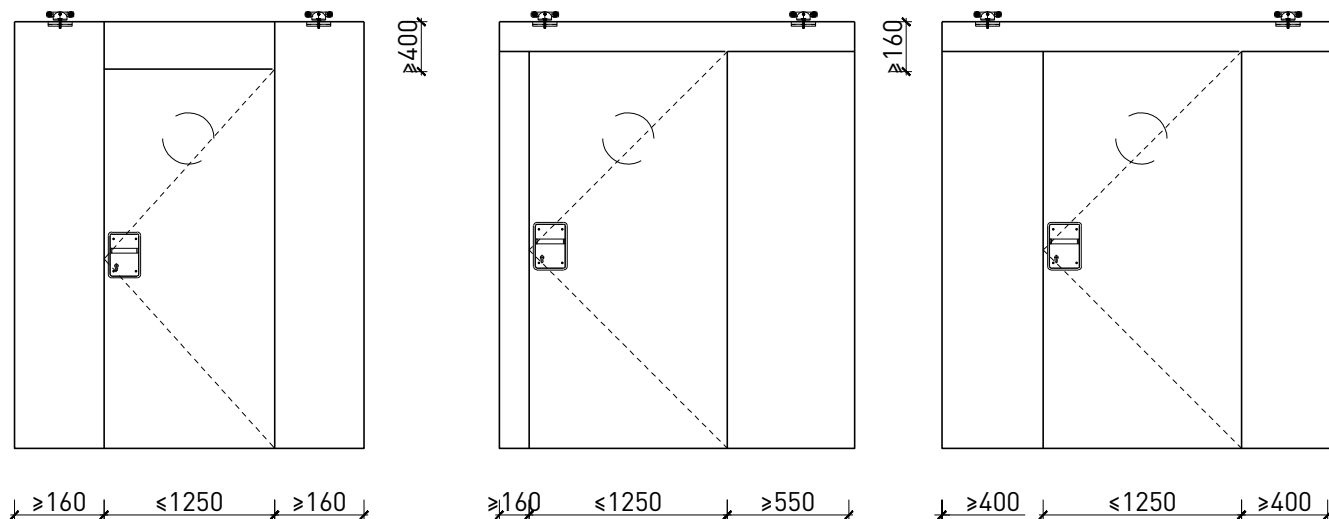

2-8-teilige Schiebetür EI30 Vollbau Teleskop

Servicetüre

Weitere mögliche Ausführungsvarianten und Multifunktionen auf Anfrage.