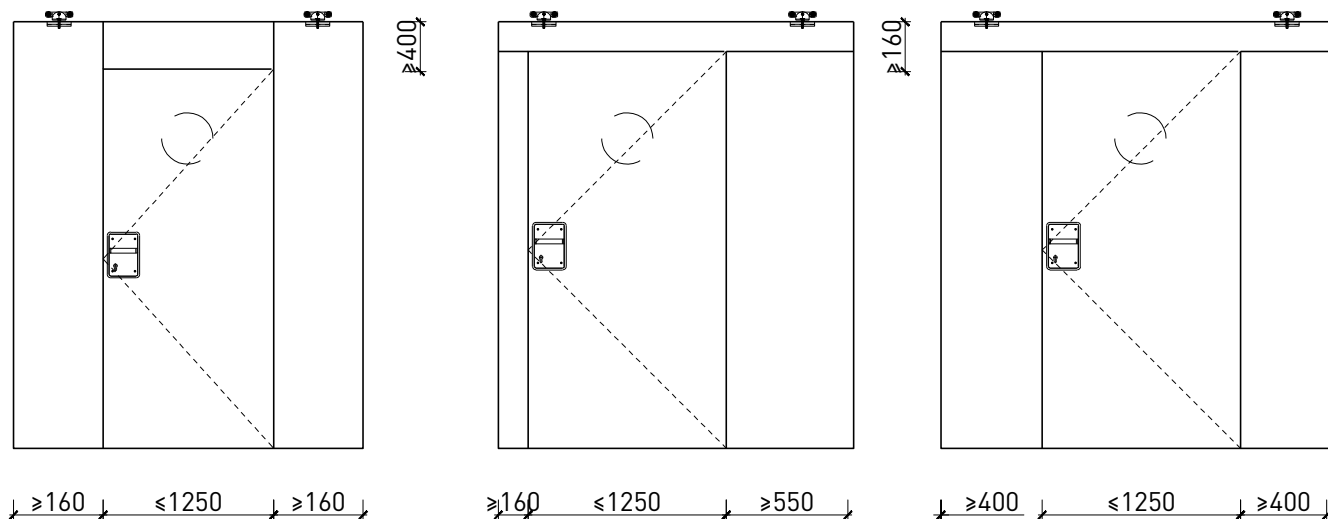

Montageart:

- Deckenbündig
- Unter der Decke
- Auf Wand oder Sturz

Einbau in:

- Massivbauwand
- Leichtbauwand

Holzarten Zargen:

- Laubhölzer

Seitenteile als:

- Verglasung
- Vollwand

Weitere mögliche Ausführungsvarianten und Multifunktionen auf Anfrage.

2-8-teilige Schiebetür EI30 Vollbau Teleskop

Manuell mit Schliessfeder

Weitere mögliche Ausführungsvarianten und Multifunktionen auf Anfrage.

16-Juli-24

2-8-teilige Schiebetür EI30 Vollbau Teleskop

Servicetüre

Weitere mögliche Ausführungsvarianten und Multifunktionen auf Anfrage.