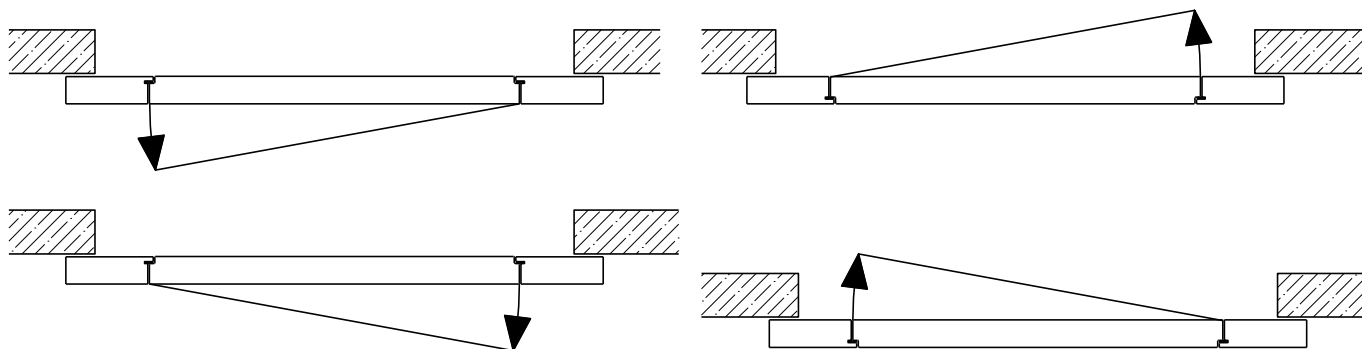

Montageart:

- Deckenbündig
- Unter der Decke
- Auf Wand oder Sturz

Einbau in:

- Massivbauwand
- Leichtbauwand

Holzarten Zargen:

- Laubhölzer

Seitenteile als:

- Verglasung
- Vollwand

- Roh oder grundiert für Anstrich
- Farblos lackiert oder geölt
- Nach Muster gebeizt und lackiert
- RAL / NCS lackiert oder Sondertöne

2-8-teilige Schiebetür EI30 Vollbau Teleskop

Eigenschaften

Eigenschaft		2-8-teilige Schiebetür EI30 Vollbau Teleskop	
Funktionen	Brandschutz (EN 1634-1)	EI30	
	Dauerfunktion (EN 1191)	-	
	Rauchschutz (EN 1634-3)	-	
	Schallschutz (EN ISO 10140-2)	-	
	Panik (EN 179)	Ja (Servicetür)	
	Panik (EN 1125)	-	
	Einbruchschutz (EN 1627)	-	
	Durchschusshemmung (EN 1522)	-	
	Klima (EN 12219)	3c - 3e	
	Feuchtraum (EN 16580)	-	
	Nassraum (EN 16580)	-	
Einbau (Wandaufbau funktionsabhängig)	Leichtbauwand (EN 1363-1)	Ja	
	Massivbauwand (EN 1363-1)	Ja	
	Lignum Wände (STP)	Ja	
	Systemwände (voll/verglast) gem. Zulassung	-	
Holzarten		Laubhölzer	
Sonderformen		-	
Servicetüre	Einbau	Ja	
Klappflügel	Einbau	-	
Glas / Füllung	Einbau von Glas	-	
	Einbau von Füllungen	-	
Antriebe	Manuell	Ja	
	Selbstschliessend	Ja	
	Automatisch	Ja	
dekorative Oberflächen	Metalle (Edelstahl, Stahl, Messing, vollflächig (verklebt) oder in Teilflächen aufgeklebt)	Ja	
	Glas ≤ 4 mm auf Türflügel geklebt	-	
	brennbare Oberflächenschicht	Ja	
	dekorative Fräsungen	Ja	

Weitere mögliche Ausführungsvarianten und Multifunktionen auf Anfrage.

2-8-teilige Schiebetür EI30 Vollbau Teleskop

Manuell mit Schliessfeder

Weitere mögliche Ausführungsvarianten und Multifunktionen auf Anfrage.

2-8-teilige Schiebetür EI30 Vollbau Teleskop

Servicetüre

Weitere mögliche Ausführungsvarianten und Multifunktionen auf Anfrage.