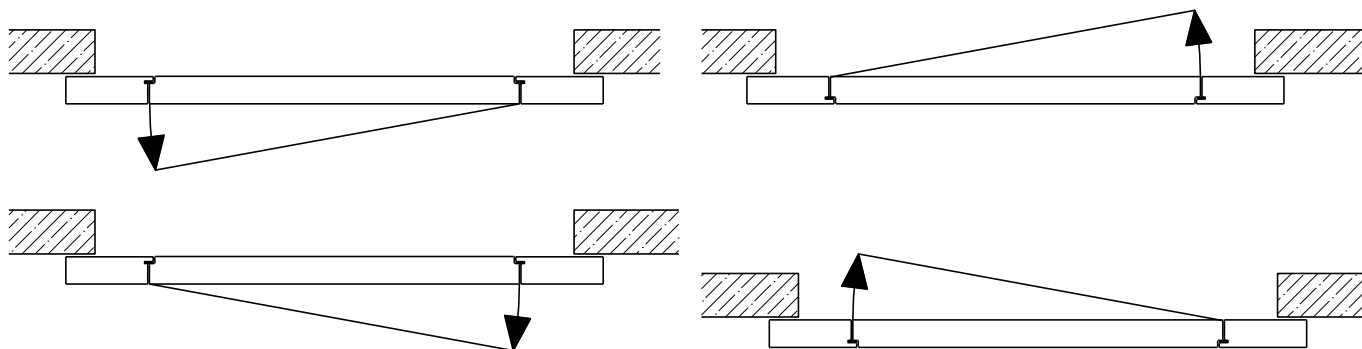

Montageart:

- Deckenbündig
- Unter der Decke
- Auf Wand oder Sturz

Einbau in:

- Massivbauwand
- Leichtbauwand

Holzarten Zargen:

- Laubhölzer

Seitenteile als:

- Verglasung
- Vollwand

2-8-teilige Schiebetür EI30 Vollbau Teleskop

Eigenschaften

Eigenschaft		2-8-teilige Schiebetür EI30 Vollbau Teleskop	
Funktionen	Brandschutz (EN 1634-1)	EI30	
	Dauerfunktion (EN 1191)	-	
	Rauchschutz (EN 1634-3)	-	
	Schallschutz (EN ISO 10140-2)	-	
	Panik (EN 179)	Ja (Servicetür)	
	Panik (EN 1125)	-	
	Einbruchschutz (EN 1627)	-	
	Durchschusshemmung (EN 1522)	-	
	Klima (EN 12219)	3c - 3e	
	Feuchtraum (EN 16580)	-	
	Nassraum (EN 16580)	-	
Einbau (Wandaufbau funktionsabhängig)	Leichtbauwand (EN 1363-1)	Ja	
	Massivbauwand (EN 1363-1)	Ja	
	Lignum Wände (STP)	Ja	
	Systemwände (voll/verglast) gem. Zulassung	-	
Holzarten		Laubhölzer	
Sonderformen		-	
Servicetüre	Einbau	Ja	
Klappflügel	Einbau	-	
Glas / Füllung	Einbau von Glas	-	
	Einbau von Füllungen	-	
Antriebe	Manuell	Ja	
	Selbstschliessend	Ja	
	Automatisch	Ja	
dekorative Oberflächen	Metalle (Edelstahl, Stahl, Messing, vollflächig (verklebt) oder in Teilflächen aufgeklebt)	Ja	
	Glas ≤ 4 mm auf Türflügel geklebt	-	
	brennbare Oberflächenschicht	Ja	
	dekorative Fräsungen	Ja	

Weitere mögliche Ausführungsvarianten und Multifunktionen auf Anfrage.

2-8-teilige Schiebetür EI30 Vollbau Teleskop

Manuell mit Schliessfeder

Weitere mögliche Ausführungsvarianten und Multifunktionen auf Anfrage.

16-Juli-24

2-8-teilige Schiebetür EI30 Vollbau Teleskop

Servicetüre

Weitere mögliche Ausführungsvarianten und Multifunktionen auf Anfrage.