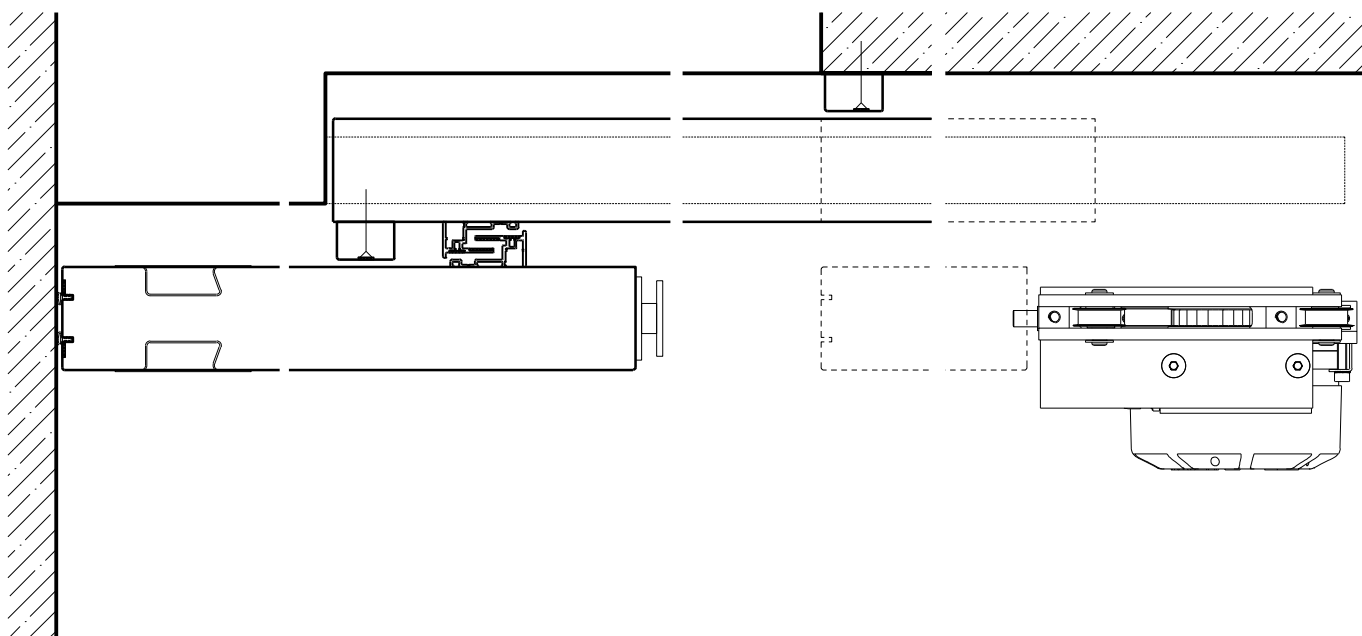

2-3-teilige Schiebetür EI30 Vollbau Teleskop

2-3-teilige Schiebetür EI30 Vollbau Teleskop

Übersicht

Beschreibung:

- Feuerhemmende EI30 Schiebetüre
- Manuelle Schiebetür
- Automatische Schliessung im Schliessfeder, hinten angeordnet
- Vollautomatische Schiebetür
- 1-flg. oder 2-flg. Servicetür

Montageart:

- Deckenbündig
- Unter der Decke
- Auf Wand oder Sturz

Einbau in:

- Massivbauwand
- Leichtbauwand

Holzarten Zargen:

- Laubhölzer

Seitenteile als:

- Verglasung
- Vollwand

- Roh oder grundiert für Anstrich
- Farblos lackiert oder geölt
- Nach Muster gebeizt und lackiert
- RAL / NCS lackiert oder Sondertöne

2-3-teilige Schiebetür EI30 Vollbau Teleskop

Eigenschaften

Eigenschaft		2-3-teilige Schiebetür EI30 Vollbau Teleskop	
Funktionen	Brandschutz (EN 1634-1)	EI30	
	Dauerfunktion (EN 1191)	-	
	Rauchschutz (EN 1634-3)	-	
	Schallschutz (EN ISO 10140-2)	-	
	Panik (EN 179)	Ja (Servicetür)	
	Panik (EN 1125)	-	
	Einbruchschutz (EN 1627)	-	
	Durchschusshemmung (EN 1522)	-	
	Klima (EN 12219)	3c - 3e	
	Feuchtraum (EN 16580)	-	
	Nassraum (EN 16580)	-	
Einbau (Wandaufbau funktionsabhängig)	Leichtbauwand (EN 1363-1)	Ja	
	Massivbauwand (EN 1363-1)	Ja	
	Lignum Wände (STP)	Ja	
	Systemwände (voll/verglast) gem. Zulassung	-	
Holzarten		Laubhölzer	
Sonderformen		-	
Servicetüre	Einbau	Ja	
Klappflügel	Einbau	-	
Glas / Füllung	Einbau von Glas	-	
	Einbau von Füllungen	-	
Antriebe	Manuell	Ja	
	Selbstschliessend	Ja	
	Automatisch	Ja	
dekorative Oberflächen	Metalle (Edelstahl, Stahl, Messing, vollflächig (verklebt) oder in Teilflächen aufgeklebt)	Ja	
	Glas ≤ 4 mm auf Türflügel geklebt	-	
	brennbare Oberflächenschicht	Ja	
	dekorative Fräsungen	Ja	

Weitere mögliche Ausführungsvarianten und Multifunktionen auf Anfrage.

2-3-teilige Schiebetür EI30 Vollbau Teleskop

Manuell mit Schliessfeder

Weitere mögliche Ausführungsvarianten und Multifunktionen auf Anfrage.