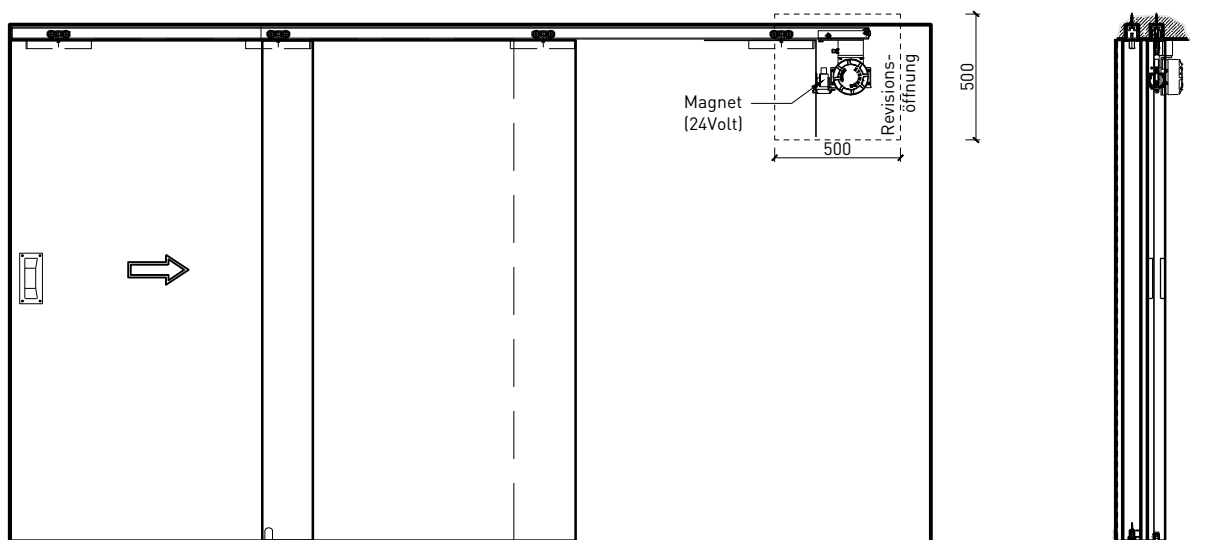

Montageart:

- Deckenbündig
- Unter der Decke
- Auf Wand oder Sturz

Einbau in:

- Massivbauwand
- Leichtbauwand

Holzarten Zargen:

- Laubhölzer

Seitenteile als:

- Verglasung
- Vollwand

2-3-teilige Schiebetür EI30 Vollbau Teleskop

Eigenschaften

Eigenschaft		2-3-teilige Schiebetür EI30 Vollbau Teleskop	
Funktionen	Brandschutz (EN 1634-1)	EI30	
	Dauerfunktion (EN 1191)	-	
	Rauchschutz (EN 1634-3)	-	
	Schallschutz (EN ISO 10140-2)	-	
	Panik (EN 179)	Ja (Servicetür)	
	Panik (EN 1125)	-	
	Einbruchschutz (EN 1627)	-	
	Durchschusshemmung (EN 1522)	-	
	Klima (EN 12219)	3c - 3e	
	Feuchtraum (EN 16580)	-	
	Nassraum (EN 16580)	-	
Einbau (Wandaufbau funktionsabhängig)	Leichtbauwand (EN 1363-1)	Ja	
	Massivbauwand (EN 1363-1)	Ja	
	Lignum Wände (STP)	Ja	
	Systemwände (voll/verglast) gem. Zulassung	-	
Holzarten		Laubhölzer	
Sonderformen		-	
Servicetüre	Einbau	Ja	
Klappflügel	Einbau	-	
Glas / Füllung	Einbau von Glas	-	
	Einbau von Füllungen	-	
Antriebe	Manuell	Ja	
	Selbstschliessend	Ja	
	Automatisch	Ja	
dekorative Oberflächen	Metalle (Edelstahl, Stahl, Messing, vollflächig (verklebt) oder in Teilflächen aufgeklebt)	Ja	
	Glas ≤ 4 mm auf Türflügel geklebt	-	
	brennbare Oberflächenschicht	Ja	
	dekorative Fräsungen	Ja	

Weitere mögliche Ausführungsvarianten und Multifunktionen auf Anfrage.

2-3-teilige Schiebetür EI30 Vollbau Teleskop

Manuell mit Schliessfeder

Weitere mögliche Ausführungsvarianten und Multifunktionen auf Anfrage.