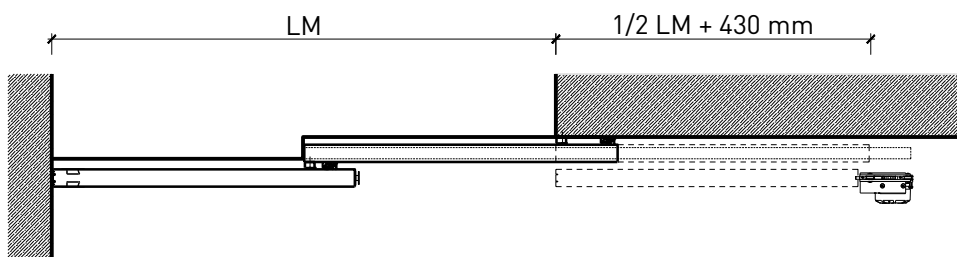

2-3-teilige Schiebetür EI30 Vollbau Teleskop

Manuell mit Schliessfeder

Weitere mögliche Ausführungsvarianten und Multifunktionen auf Anfrage.