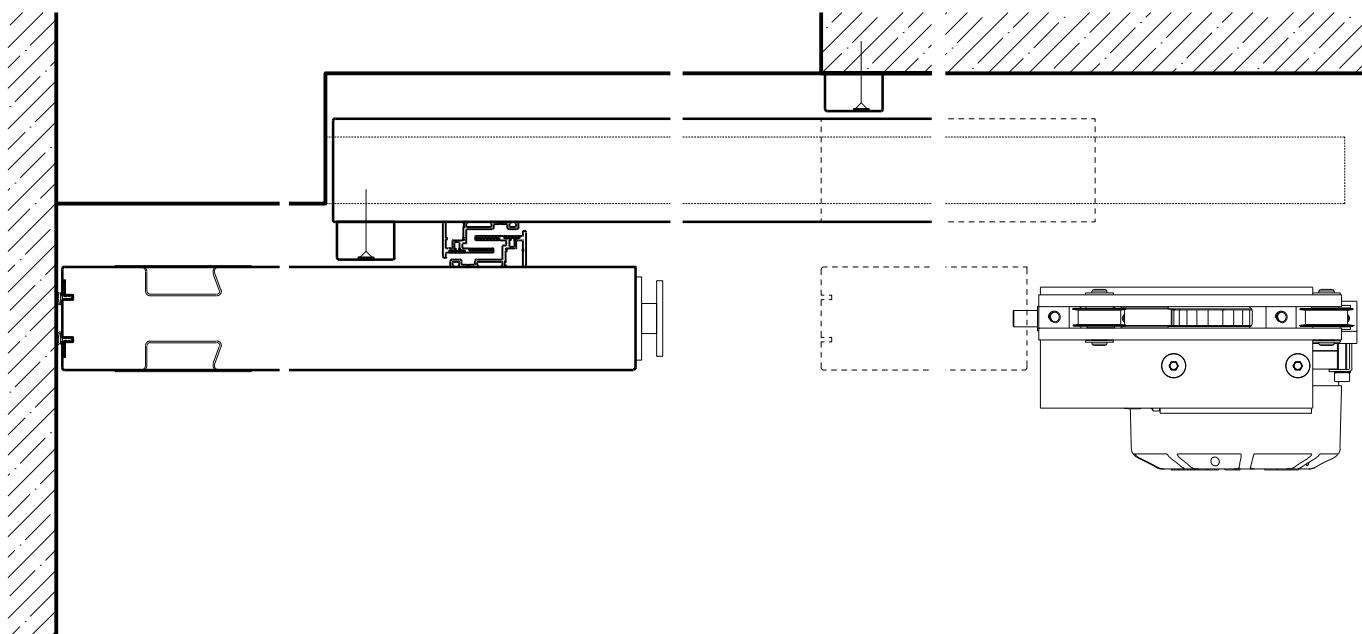

2-3-teilige Schiebetür EI30 Vollbau Teleskop

2-3-teilige Schiebetür EI30 Vollbau Teleskop

Übersicht

Beschreibung:

- Feuerhemmende EI30 Schiebetüre
- Manuelle Schiebetür
- Automatische Schliessung im Schliessfeder, hinten angeordnet
- Vollautomatische Schiebetür
- 1-flg. oder 2-flg. Servicetür

Montageart:

- Deckenbündig
- Unter der Decke
- Auf Wand oder Sturz

Einbau in:

- Massivbauwand
- Leichtbauwand

Holzarten Zargen:

- Laubhölzer

Seitenteile als:

- Verglasung
- Vollwand

2-3-teilige Schiebetür EI30 Vollbau Teleskop

Eigenschaften

Eigenschaft		2-3-teilige Schiebetür EI30 Vollbau Teleskop	
Funktionen	Brandschutz (EN 1634-1)	EI30	
	Dauerfunktion (EN 1191)	-	
	Rauchschutz (EN 1634-3)	-	
	Schallschutz (EN ISO 10140-2)	-	
	Panik (EN 179)	Ja (Servicetür)	
	Panik (EN 1125)	-	
	Einbruchschutz (EN 1627)	-	
	Durchschusshemmung (EN 1522)	-	
	Klima (EN 12219)	3c - 3e	
	Feuchtraum (EN 16580)	-	
	Nassraum (EN 16580)	-	
Einbau (Wandaufbau funktionsabhängig)	Leichtbauwand (EN 1363-1)	Ja	
	Massivbauwand (EN 1363-1)	Ja	
	Lignum Wände (STP)	Ja	
	Systemwände (voll/verglast) gem. Zulassung	-	
Holzarten		Laubhölzer	
Sonderformen		-	
Servicetüre	Einbau	Ja	
Klappflügel	Einbau	-	
Glas / Füllung	Einbau von Glas	-	
	Einbau von Füllungen	-	
Antriebe	Manuell	Ja	
	Selbstschliessend	Ja	
	Automatisch	Ja	
dekorative Oberflächen	Metalle (Edelstahl, Stahl, Messing, vollflächig (verklebt) oder in Teilflächen aufgeklebt)	Ja	
	Glas ≤ 4 mm auf Türflügel geklebt	-	
	brennbare Oberflächenschicht	Ja	
	dekorative Fräsungen	Ja	

Weitere mögliche Ausführungsvarianten und Multifunktionen auf Anfrage.

2-3-teilige Schiebetür EI30 Vollbau Teleskop

Manuell mit Schliessfeder

Weitere mögliche Ausführungsvarianten und Multifunktionen auf Anfrage.