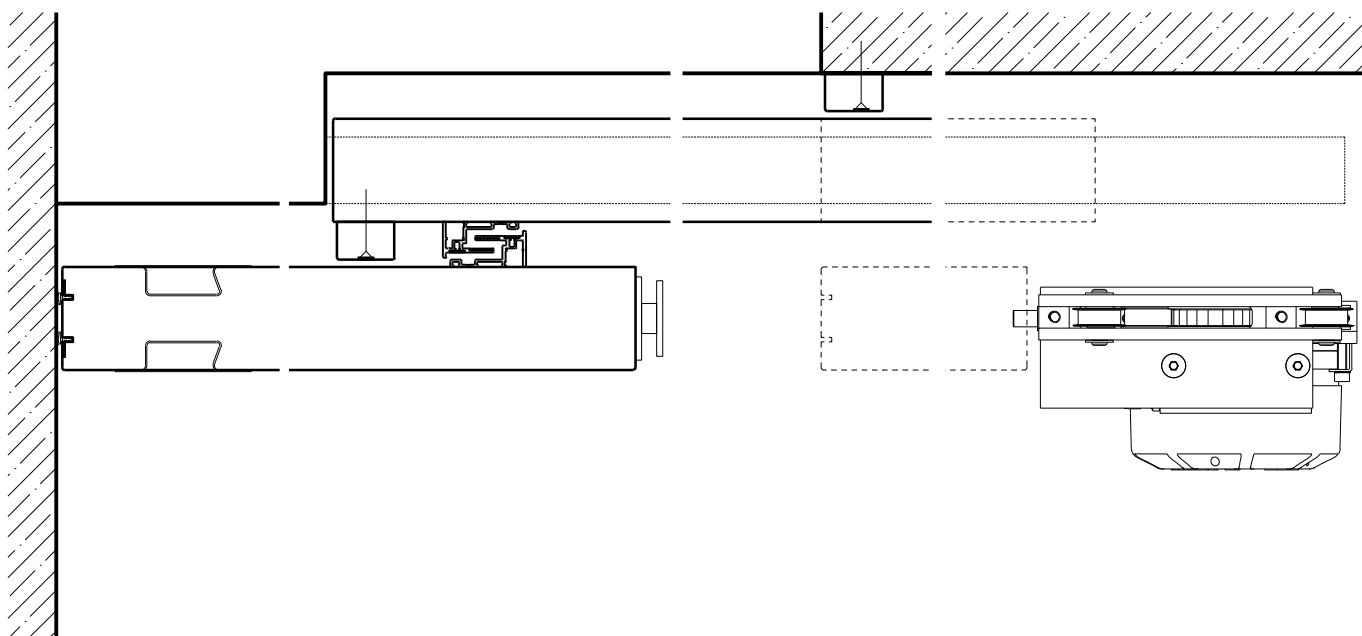

2-3-teilige Schiebetür EI30 Vollbau Teleskop

2-3-teilige Schiebetür EI30 Vollbau Teleskop

Übersicht

Beschreibung:

- Feuerhemmende EI30 Schiebetüre
- Manuelle Schiebetür
- Automatische Schliessung im Schliessfeder, hinten angeordnet
- Vollautomatische Schiebetür
- 1-flg. oder 2-flg. Servicetür

Montageart:

- Deckenbündig
- Unter der Decke
- Auf Wand oder Sturz

Einbau in:

- Massivbauwand
- Leichtbauwand

Holzarten Zargen:

- Laubhölzer

Seitenteile als:

- Verglasung
- Vollwand

2-3-teilige Schiebetür EI30 Vollbau Teleskop

Eigenschaften

Eigenschaft		2-3-teilige Schiebetür EI30 Vollbau Teleskop	
Funktionen	Brandschutz (EN 1634-1)	EI30	
	Dauerfunktion (EN 1191)	-	
	Rauchschutz (EN 1634-3)	-	
	Schallschutz (EN ISO 10140-2)	-	
	Panik (EN 179)	Ja (Servicetür)	
	Panik (EN 1125)	-	
	Einbruchschutz (EN 1627)	-	
	Durchschusshemmung (EN 1522)	-	
	Klima (EN 12219)	3c - 3e	
	Feuchtraum (EN 16580)	-	
	Nassraum (EN 16580)	-	
Einbau (Wandaufbau funktionsabhängig)	Leichtbauwand (EN 1363-1)	Ja	
	Massivbauwand (EN 1363-1)	Ja	
	Lignum Wände (STP)	Ja	
	Systemwände (voll/verglast) gem. Zulassung	-	
Holzarten		Laubhölzer	
Sonderformen		-	
Servicetüre	Einbau	Ja	
Klappflügel	Einbau	-	
Glas / Füllung	Einbau von Glas	-	
	Einbau von Füllungen	-	
Antriebe	Manuell	Ja	
	Selbstschliessend	Ja	
	Automatisch	Ja	
dekorative Oberflächen	Metalle (Edelstahl, Stahl, Messing, vollflächig (verklebt) oder in Teilflächen aufgeklebt)	Ja	
	Glas ≤ 4 mm auf Türflügel geklebt	-	
	brennbare Oberflächenschicht	Ja	
	dekorative Fräsungen	Ja	

Weitere mögliche Ausführungsvarianten und Multifunktionen auf Anfrage.

2-3-teilige Schiebetür EI30 Vollbau Teleskop

Manuell mit Schliessfeder

Weitere mögliche Ausführungsvarianten und Multifunktionen auf Anfrage.