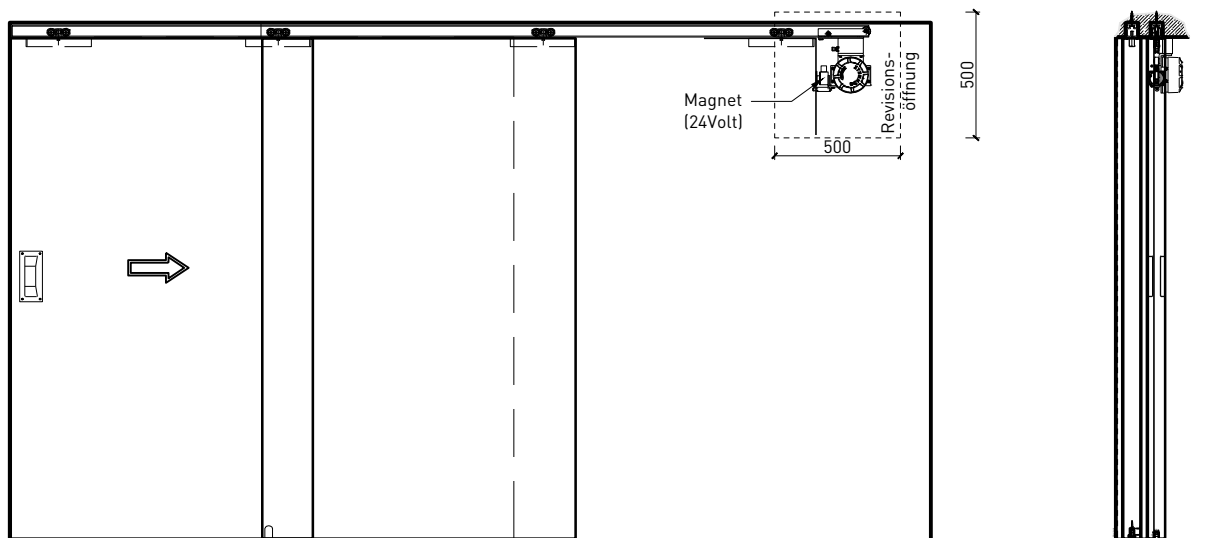

Montageart:

- Deckenbündig
- Unter der Decke
- Auf Wand oder Sturz

Einbau in:

- Massivbauwand
- Leichtbauwand

Holzarten Zargen:

- Laubhölzer

Seitenteile als:

- Verglasung
- Vollwand

- Roh oder grundiert für Anstrich
- Farblos lackiert oder geölt
- Nach Muster gebeizt und lackiert
- RAL / NCS lackiert oder Sondertöne

2-3-teilige Schiebetür EI30 Vollbau Teleskop

Eigenschaften

Eigenschaft		2-3-teilige Schiebetür EI30 Vollbau Teleskop	
Funktionen	Brandschutz (EN 1634-1)	EI30	
	Dauerfunktion (EN 1191)	-	
	Rauchschutz (EN 1634-3)	-	
	Schallschutz (EN ISO 10140-2)	-	
	Panik (EN 179)	Ja (Servicetür)	
	Panik (EN 1125)	-	
	Einbruchschutz (EN 1627)	-	
	Durchschusshemmung (EN 1522)	-	
	Klima (EN 12219)	3c - 3e	
	Feuchtraum (EN 16580)	-	
	Nassraum (EN 16580)	-	
Einbau (Wandaufbau funktionsabhängig)	Leichtbauwand (EN 1363-1)	Ja	
	Massivbauwand (EN 1363-1)	Ja	
	Lignum Wände (STP)	Ja	
	Systemwände (voll/verglast) gem. Zulassung	-	
Holzarten		Laubhölzer	
Sonderformen		-	
Servicetüre	Einbau	Ja	
Klappflügel	Einbau	-	
Glas / Füllung	Einbau von Glas	-	
	Einbau von Füllungen	-	
Antriebe	Manuell	Ja	
	Selbstschliessend	Ja	
	Automatisch	Ja	
dekorative Oberflächen	Metalle (Edelstahl, Stahl, Messing, vollflächig (verklebt) oder in Teilflächen aufgeklebt)	Ja	
	Glas ≤ 4 mm auf Türflügel geklebt	-	
	brennbare Oberflächenschicht	Ja	
	dekorative Fräsungen	Ja	

Weitere mögliche Ausführungsvarianten und Multifunktionen auf Anfrage.

2-3-teilige Schiebetür EI30 Vollbau Teleskop

Manuell mit Schliessfeder

Weitere mögliche Ausführungsvarianten und Multifunktionen auf Anfrage.