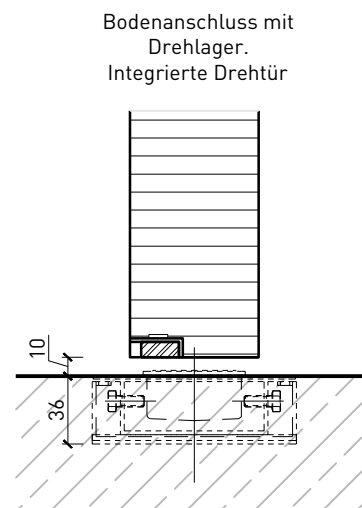

1-flg. Schiebetür EI30 Vollbau Falttor

Falttor für Nischeneinbau

Falttor mit Türblatt 68 mm für Nischeneinbau

Weitere mögliche Ausführungsvarianten und Multifunktionen auf Anfrage.

1-flg. Schiebetür EI30 Vollbau Falttor

Falttor mit integrierter Drehtür

Öffnungsrichtung integrierte Drehtür

Weitere mögliche Ausführungsvarianten und Multifunktionen auf Anfrage.

1-flg. Schiebetür EI30 Vollbau Falttor

Boden- und Deckenanschluss