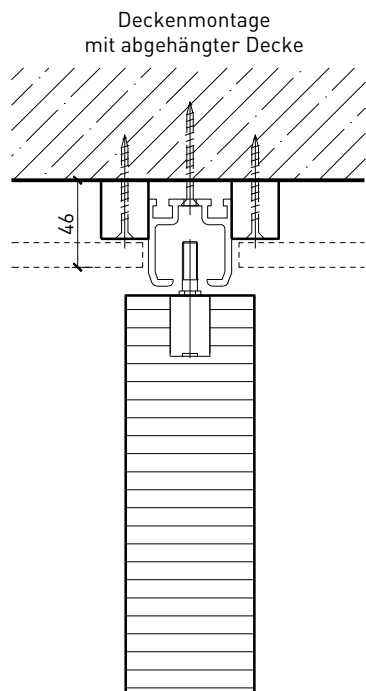

Einbau in:

- Massivbauwand
- Leichtbauwand

Seitenteile als:

- Verglasung
- Vollwand

Verglasung / Füllung (Servicetür):

- Klargläser
- Strukturgläser
- Flächenbündige Verglasung

1-flg. Schiebetür EI30 Vollbau Falttor

1-flg. Schiebetür EI30 Vollbau Falttor

Falttor für Nischeneinbau

Falttor mit Türblatt 68 mm für Nischeneinbau

Weitere mögliche Ausführungsvarianten und Multifunktionen auf Anfrage.

1-flg. Schiebetür EI30 Vollbau Falttor

Falttor mit integrierter Drehtür

Öffnungsrichtung integrierte Drehtür

Weitere mögliche Ausführungsvarianten und Multifunktionen auf Anfrage.

1-flg. Schiebetür EI30 Vollbau Falttor

Boden- und Deckenanschluss