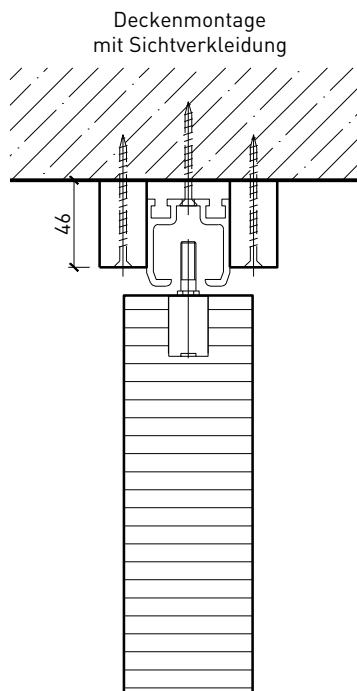

1-flg. Schiebetür EI30 Vollbau Falttor

Falttor für Nischeneinbau

Falttor mit Türblatt 68 mm für Nischeneinbau

Weitere mögliche Ausführungsvarianten und Multifunktionen auf Anfrage.

1-flg. Schiebetür EI30 Vollbau Falttor

Falttor mit integrierter Drehtür

Öffnungsrichtung integrierte Drehtür

Weitere mögliche Ausführungsvarianten und Multifunktionen auf Anfrage.

1-flg. Schiebetür EI30 Vollbau Falttor

Boden- und Deckenanschluss