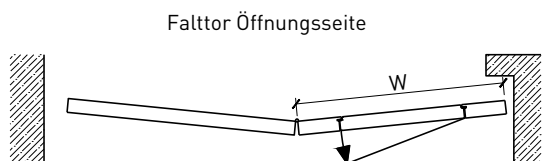

1-flg. Schiebetür EI30 Vollbau Falttor

Falttor für Nischeneinbau

Falttor mit Türblatt 68 mm für Nischeneinbau

Weitere mögliche Ausführungsvarianten und Multifunktionen auf Anfrage.

1-flg. Schiebetür EI30 Vollbau Falttor

Falttor mit integrierter Drehtür

Öffnungsrichtung integrierte Drehtür

Weitere mögliche Ausführungsvarianten und Multifunktionen auf Anfrage.

1-flg. Schiebetür EI30 Vollbau Falttor

Boden- und Deckenanschluss