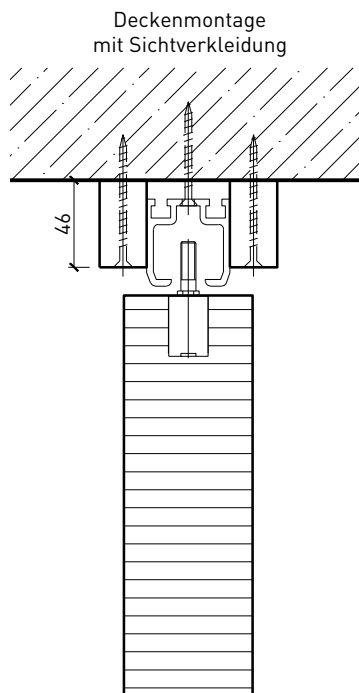

1-flg. Schiebetür EI30 Vollbau Falttor

Falttor für Nischeneinbau

Falttor mit Türblatt 68 mm für Nischeneinbau

Weitere mögliche Ausführungsvarianten und Multifunktionen auf Anfrage.

1-flg. Schiebetür EI30 Vollbau Falttor

Falttor mit integrierter Drehtür

Öffnungsrichtung integrierte Drehtür

Weitere mögliche Ausführungsvarianten und Multifunktionen auf Anfrage.

1-flg. Schiebetür EI30 Vollbau Falttor

Boden- und Deckenanschluss