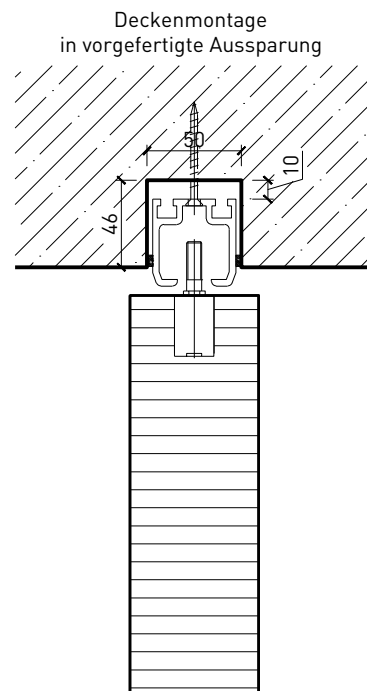

Einbau in:

- Massivbauwand
- Leichtbauwand

Seitenteile als:

- Verglasung
- Vollwand

Verglasung / Füllung (Servicetür):

- Klargläser
- Strukturgläser
- Flächenbündige Verglasung

1-flg. Schiebetür EI30 Vollbau Falttor

1-flg. Schiebetür EI30 Vollbau Falttor

Falttor für Nischeneinbau

Falttor mit Türblatt 68 mm für Nischeneinbau

Weitere mögliche Ausführungsvarianten und Multifunktionen auf Anfrage.

1-flg. Schiebetür EI30 Vollbau Falttor

Falttor mit integrierter Drehtür

Öffnungsrichtung integrierte Drehtür

Weitere mögliche Ausführungsvarianten und Multifunktionen auf Anfrage.

1-flg. Schiebetür EI30 Vollbau Falttor

Boden- und Deckenanschluss