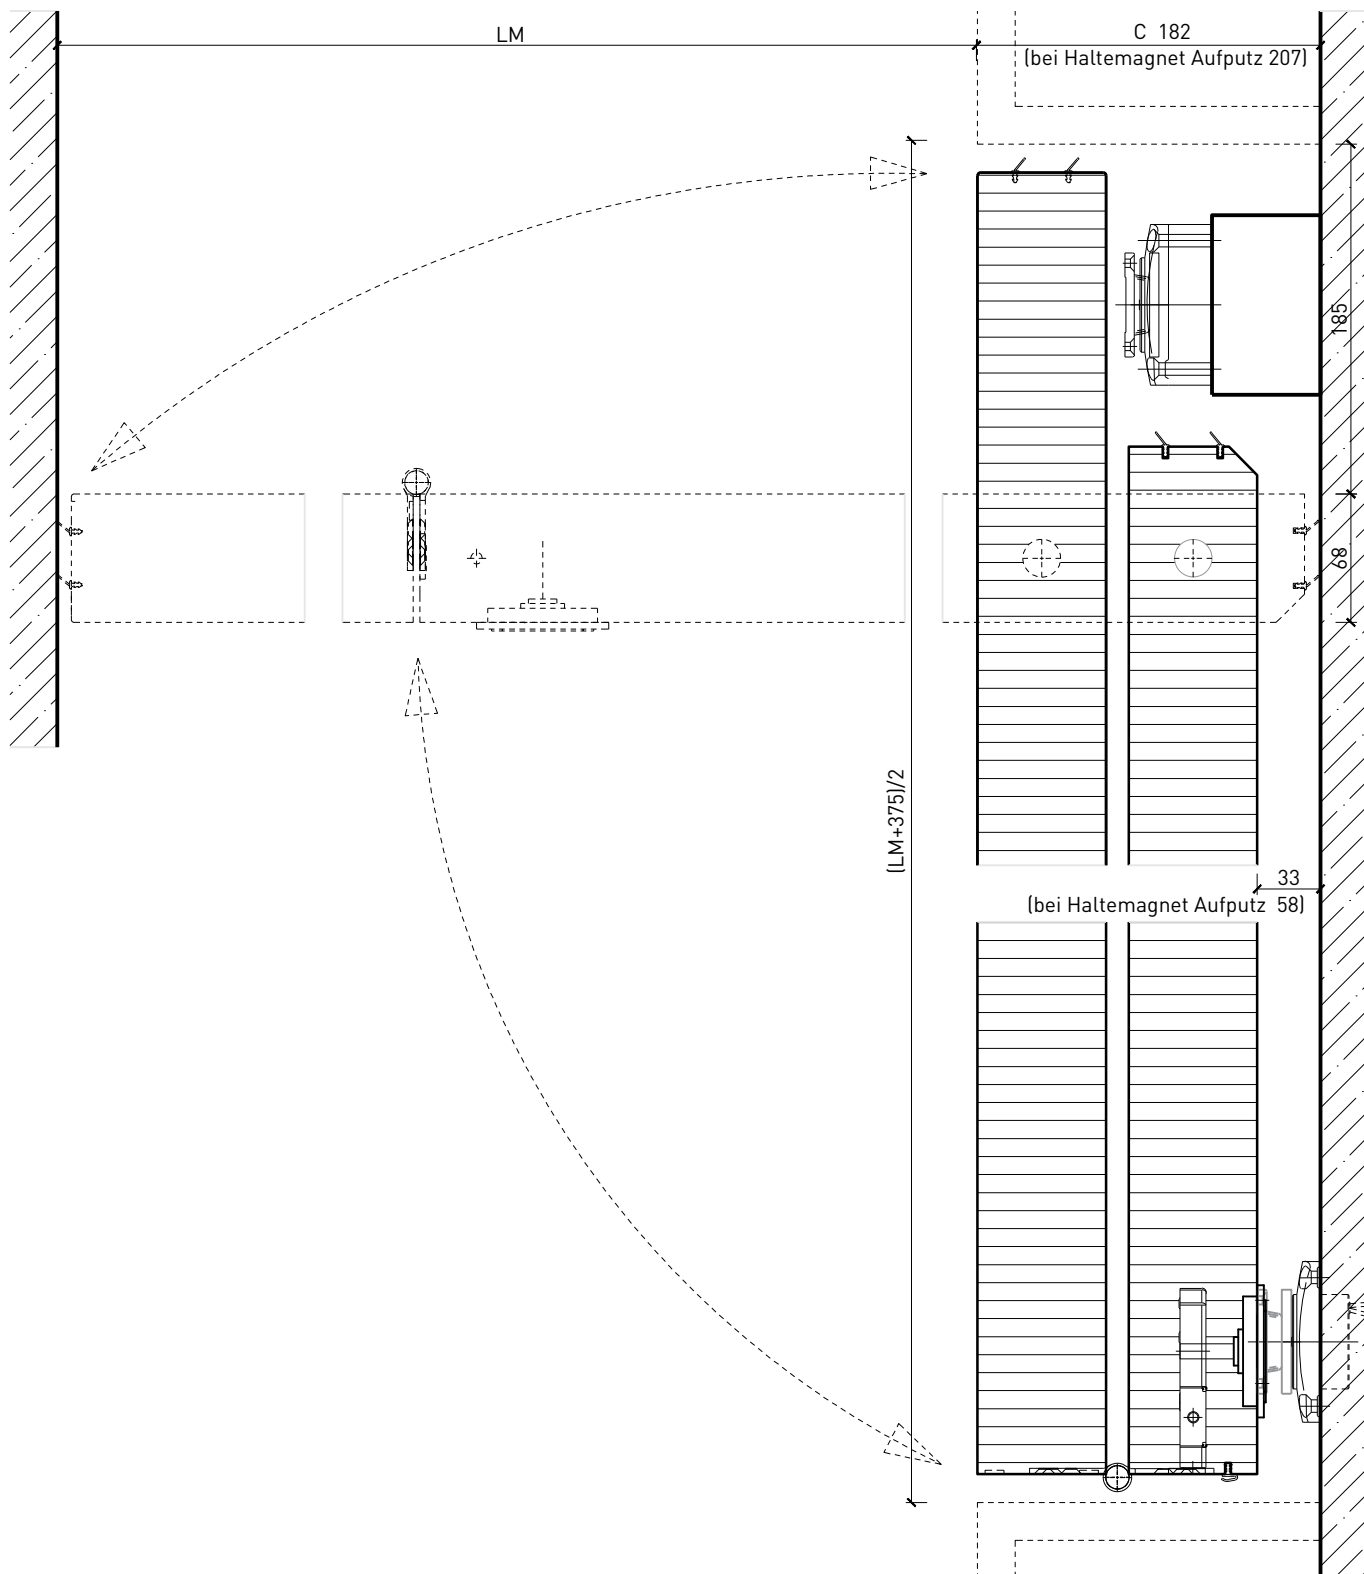

1-flg. Schiebetür EI30 Vollbau Falttor

1-flg. Schiebetür EI30 Vollbau Falttür

Übersicht

Beschreibung:

- Feuerhemmende EI30 Falttür
- integrierte Servicetüre

Türblätter:

- Sperrtüren 68 mm

Holzarten für Türblätter:

Einbau in:

- Massivbauwand
- Leichtbauwand

Seitenteile als:

- Verglasung
- Vollwand

Verglasung / Füllung (Servicetür):

- Klargläser
- Strukturgläser
- Flächenbündige Verglasung

1-flg. Schiebetür EI30 Vollbau Falttor

Weitere mögliche Ausführungsvarianten und Multifunktionen auf Anfrage.

1-flg. Schiebetür EI30 Vollbau Falttor

Falttor mit Abdeckblende

Falttor mit Türblatt 68 mm

Weitere mögliche Ausführungsvarianten und Multifunktionen auf Anfrage.