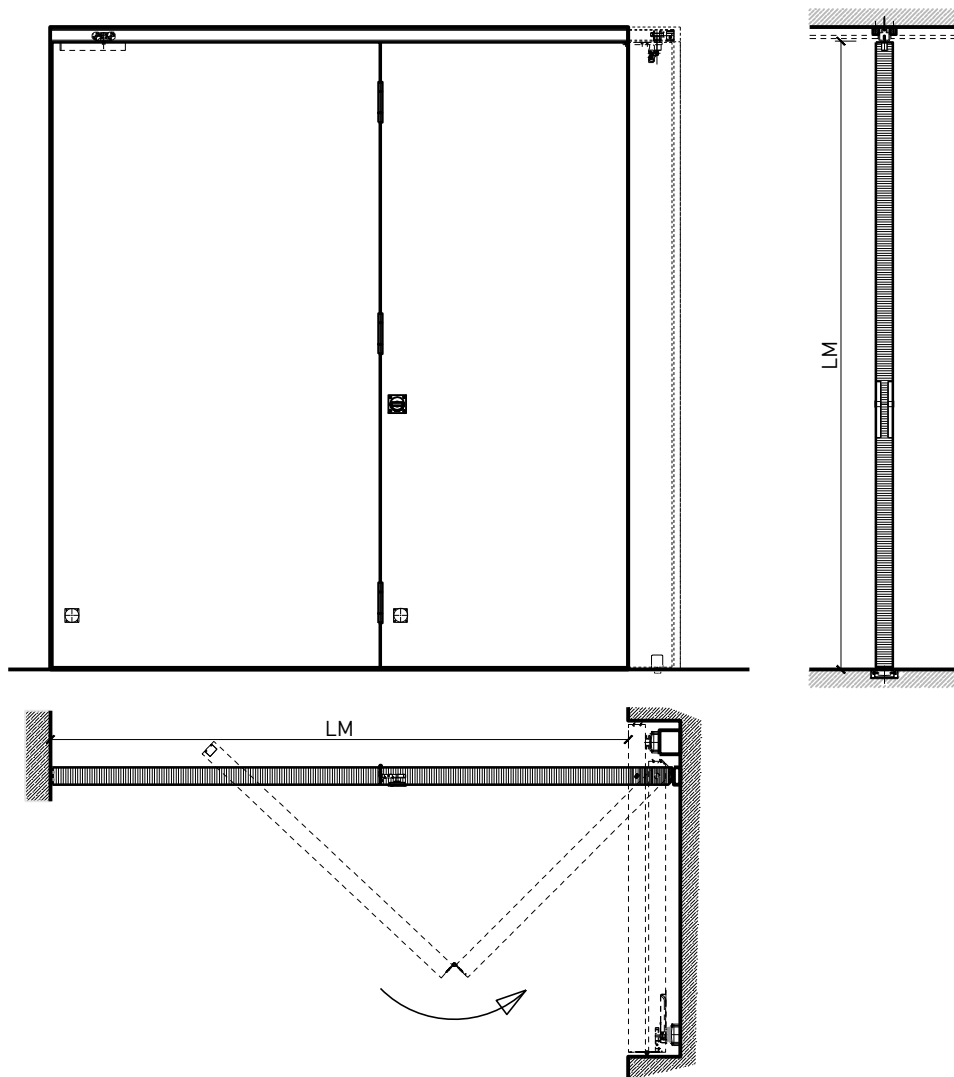

1-flg. Schiebetür EI30 Vollbau Falttor

1-flg. Schiebetür EI30 Vollbau Falttür

Übersicht

Beschreibung:

- Feuerhemmende EI30 Falttür
- integrierte Servicetüre

Türblätter:

- Sperrtüren 68 mm

Holzarten für Türblätter:

Einbau in:

- Massivbauwand
- Leichtbauwand

Seitenteile als:

- Verglasung
- Vollwand

Verglasung / Füllung (Servicetür):

- Klargläser
- Strukturgläser
- Flächenbündige Verglasung

1-flg. Schiebetür EI30 Vollbau Falttor