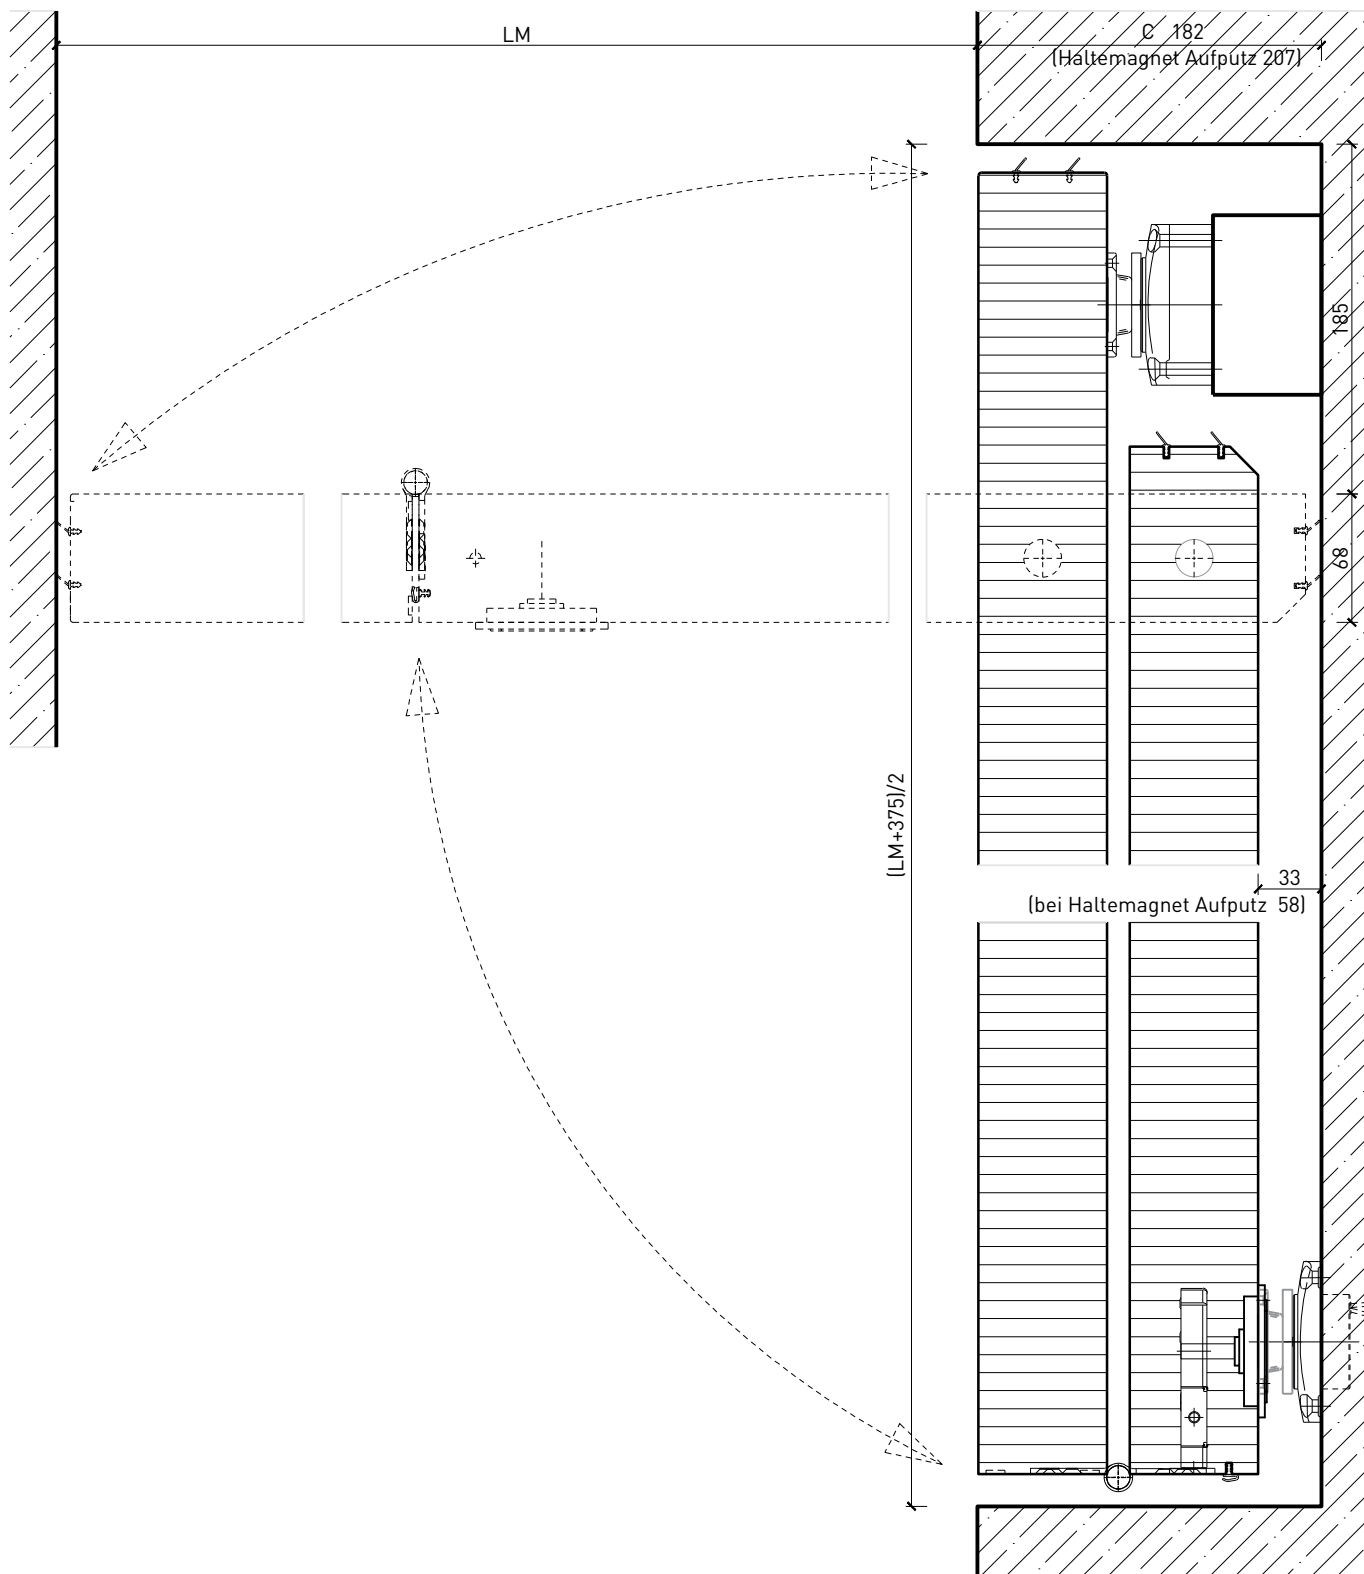

1-flg. Schiebetür EI30 Vollbau Falttor

1-flg. Schiebetür EI30 Vollbau Falttür

Übersicht

Beschreibung:

- Feuerhemmende EI30 Falttür
- integrierte Servicetüre

Türblätter:

- Sperrtüren 68 mm

Holzarten für Türblätter:

Weitere mögliche Ausführungsvarianten und Multifunktionen auf Anfrage.

1-flg. Schiebetür EI30 Vollbau Falttor

Falttor mit Abdeckblende

Falttor mit Türblatt 68 mm

Weitere mögliche Ausführungsvarianten und Multifunktionen auf Anfrage.

1-flg. Schiebetür EI30 Vollbau Falttor

Falttor für Nischeneinbau

Falttor mit Türblatt 68 mm für Nischeneinbau

Weitere mögliche Ausführungsvarianten und Multifunktionen auf Anfrage.

1-flg. Schiebetür EI30 Vollbau Falttor