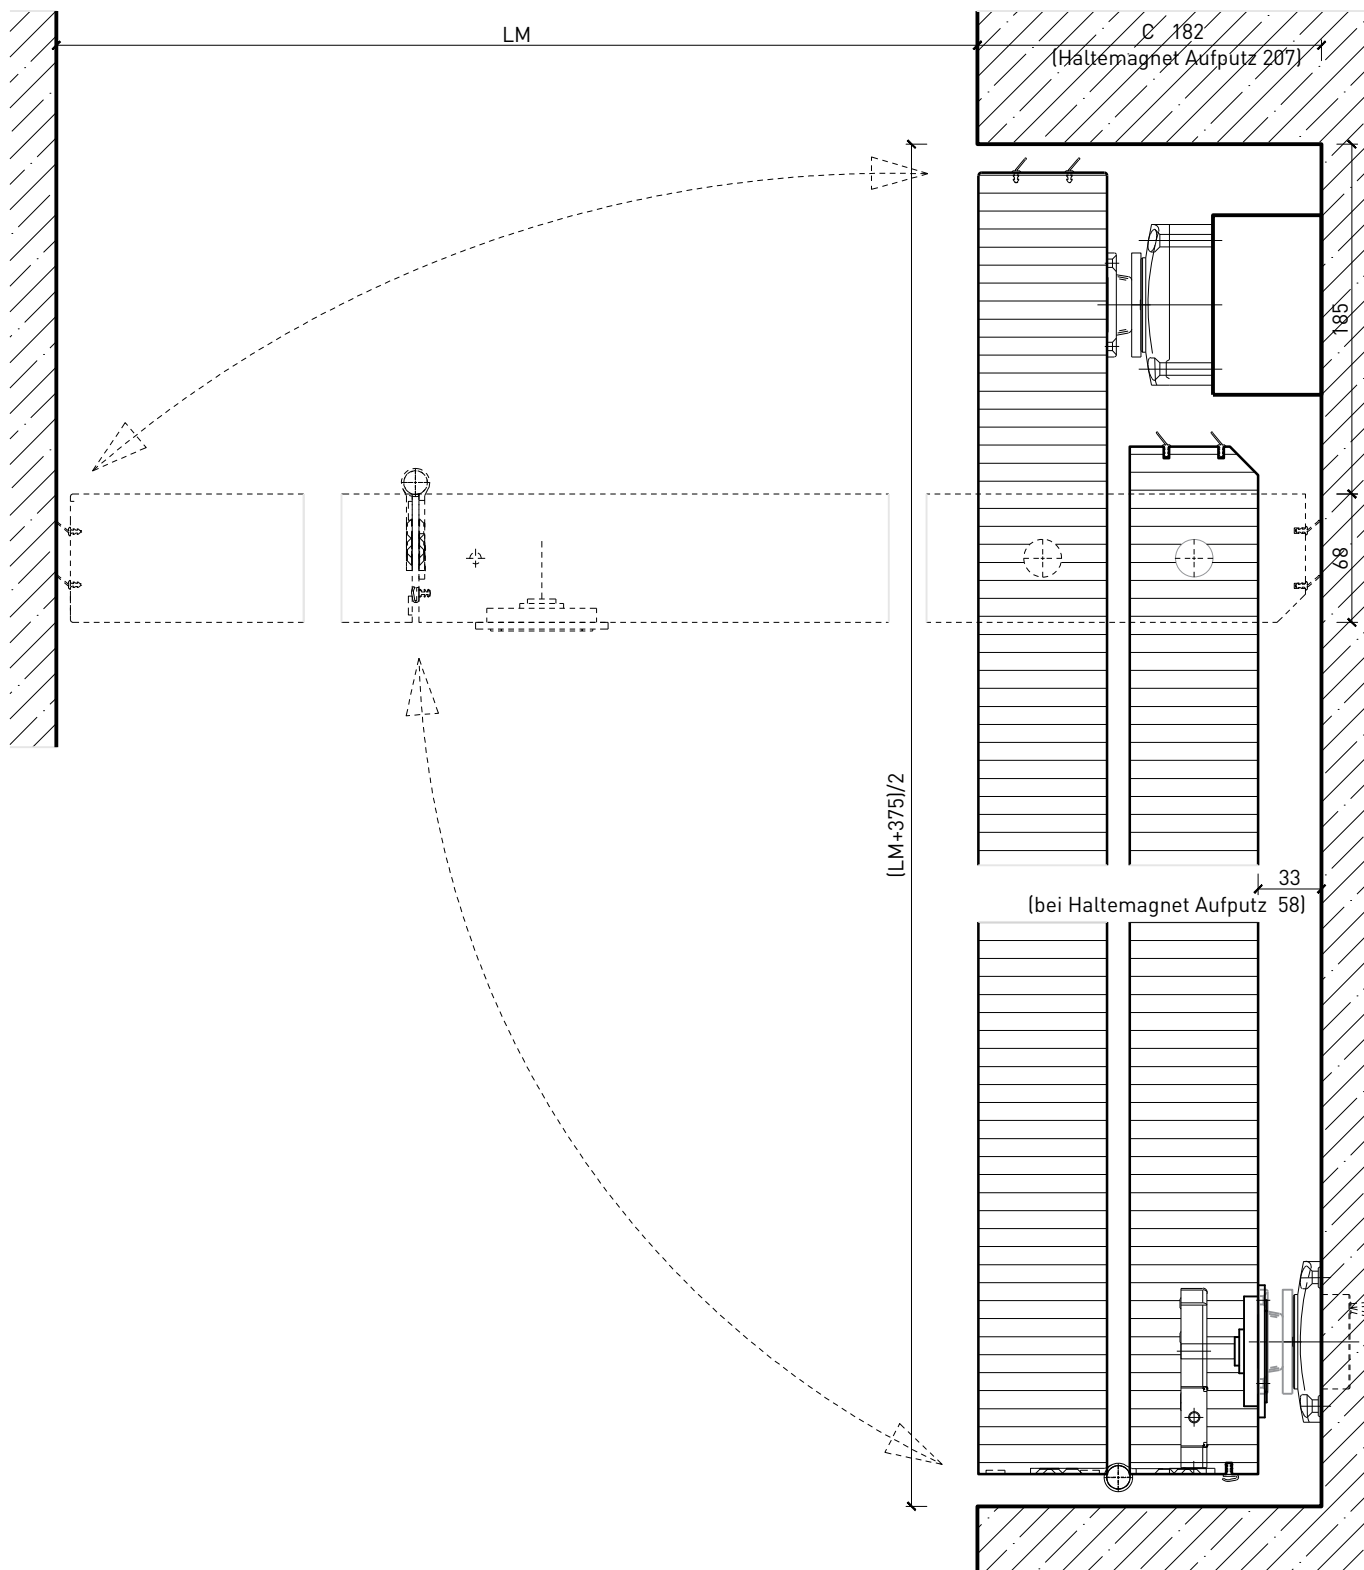

1-flg. Schiebetür EI30 Vollbau Falttor

1-flg. Schiebetür EI30 Vollbau Falttor

Übersicht

Beschreibung:

- Feuerhemmende EI30 Falttür
- integrierte Servicetüre

Türblätter:

- Sperrtüren 68 mm

Holzarten für Türblätter:

Weitere mögliche Ausführungsvarianten und Multifunktionen auf Anfrage.

1-flg. Schiebetür EI30 Vollbau Falttor

Falttor mit Abdeckblende

Falttor mit Türblatt 68 mm

Weitere mögliche Ausführungsvarianten und Multifunktionen auf Anfrage.

1-flg. Schiebetür EI30 Vollbau Falttor

Falttor für Nischeneinbau

Falttor mit Türblatt 68 mm für Nischeneinbau

Weitere mögliche Ausführungsvarianten und Multifunktionen auf Anfrage.

1-flg. Schiebetür EI30 Vollbau Falttor

Falttor mit integrierter Drehtür

Öffnungsrichtung integrierte Drehtür

Weitere mögliche Ausführungsvarianten und Multifunktionen auf Anfrage.

1-flg. Schiebetür EI30 Vollbau Falttor

Boden- und Deckenanschluss