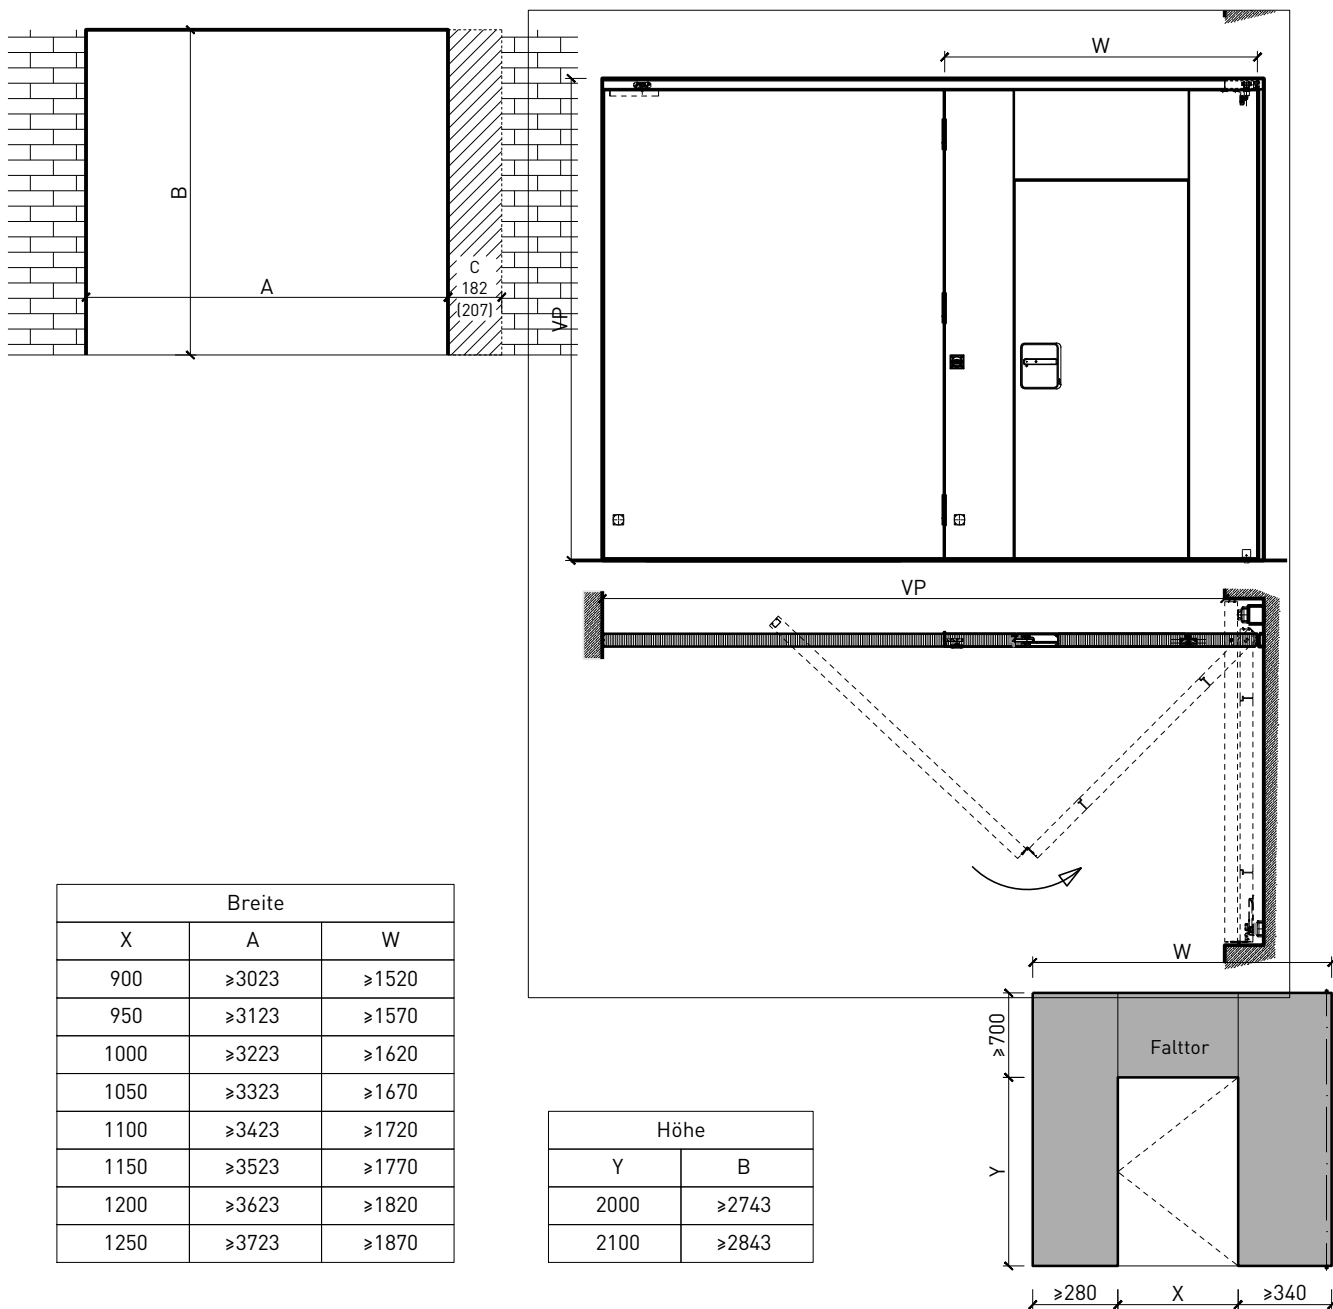

Weitere mögliche Ausführungsvarianten und Multifunktionen auf Anfrage.

1-flg. Schiebetür EI30 Vollbau Falttor

Falttor mit Abdeckblende

Falttor mit Türblatt 68 mm

Weitere mögliche Ausführungsvarianten und Multifunktionen auf Anfrage.

1-flg. Schiebetür EI30 Vollbau Falttor

Falttor für Nischeneinbau

Falttor mit Türblatt 68 mm für Nischeneinbau

Weitere mögliche Ausführungsvarianten und Multifunktionen auf Anfrage.

1-flg. Schiebetür EI30 Vollbau Falttor

Falttor mit integrierter Drehtür

Öffnungsrichtung integrierte Drehtür

Weitere mögliche Ausführungsvarianten und Multifunktionen auf Anfrage.

1-flg. Schiebetür EI30 Vollbau Falttor

Boden- und Deckenanschluss