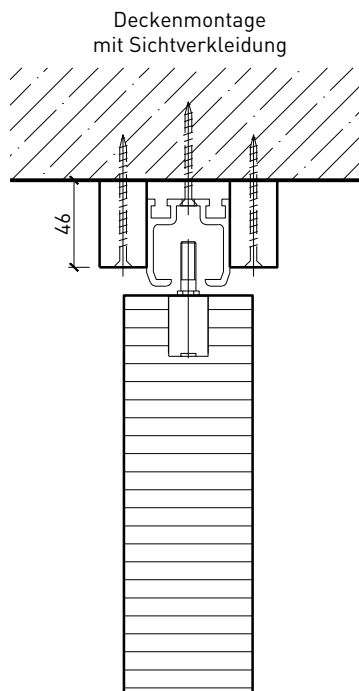

1-flg. Schiebetür EI30 Vollbau Falttor

Falttor für Nischeneinbau

Falttor mit Türblatt 68 mm für Nischeneinbau

Weitere mögliche Ausführungsvarianten und Multifunktionen auf Anfrage.

1-flg. Schiebetür EI30 Vollbau Falttor

Falttor mit integrierter Drehtür

Öffnungsrichtung integrierte Drehtür

Weitere mögliche Ausführungsvarianten und Multifunktionen auf Anfrage.

1-flg. Schiebetür EI30 Vollbau Falttor

Boden- und Deckenanschluss