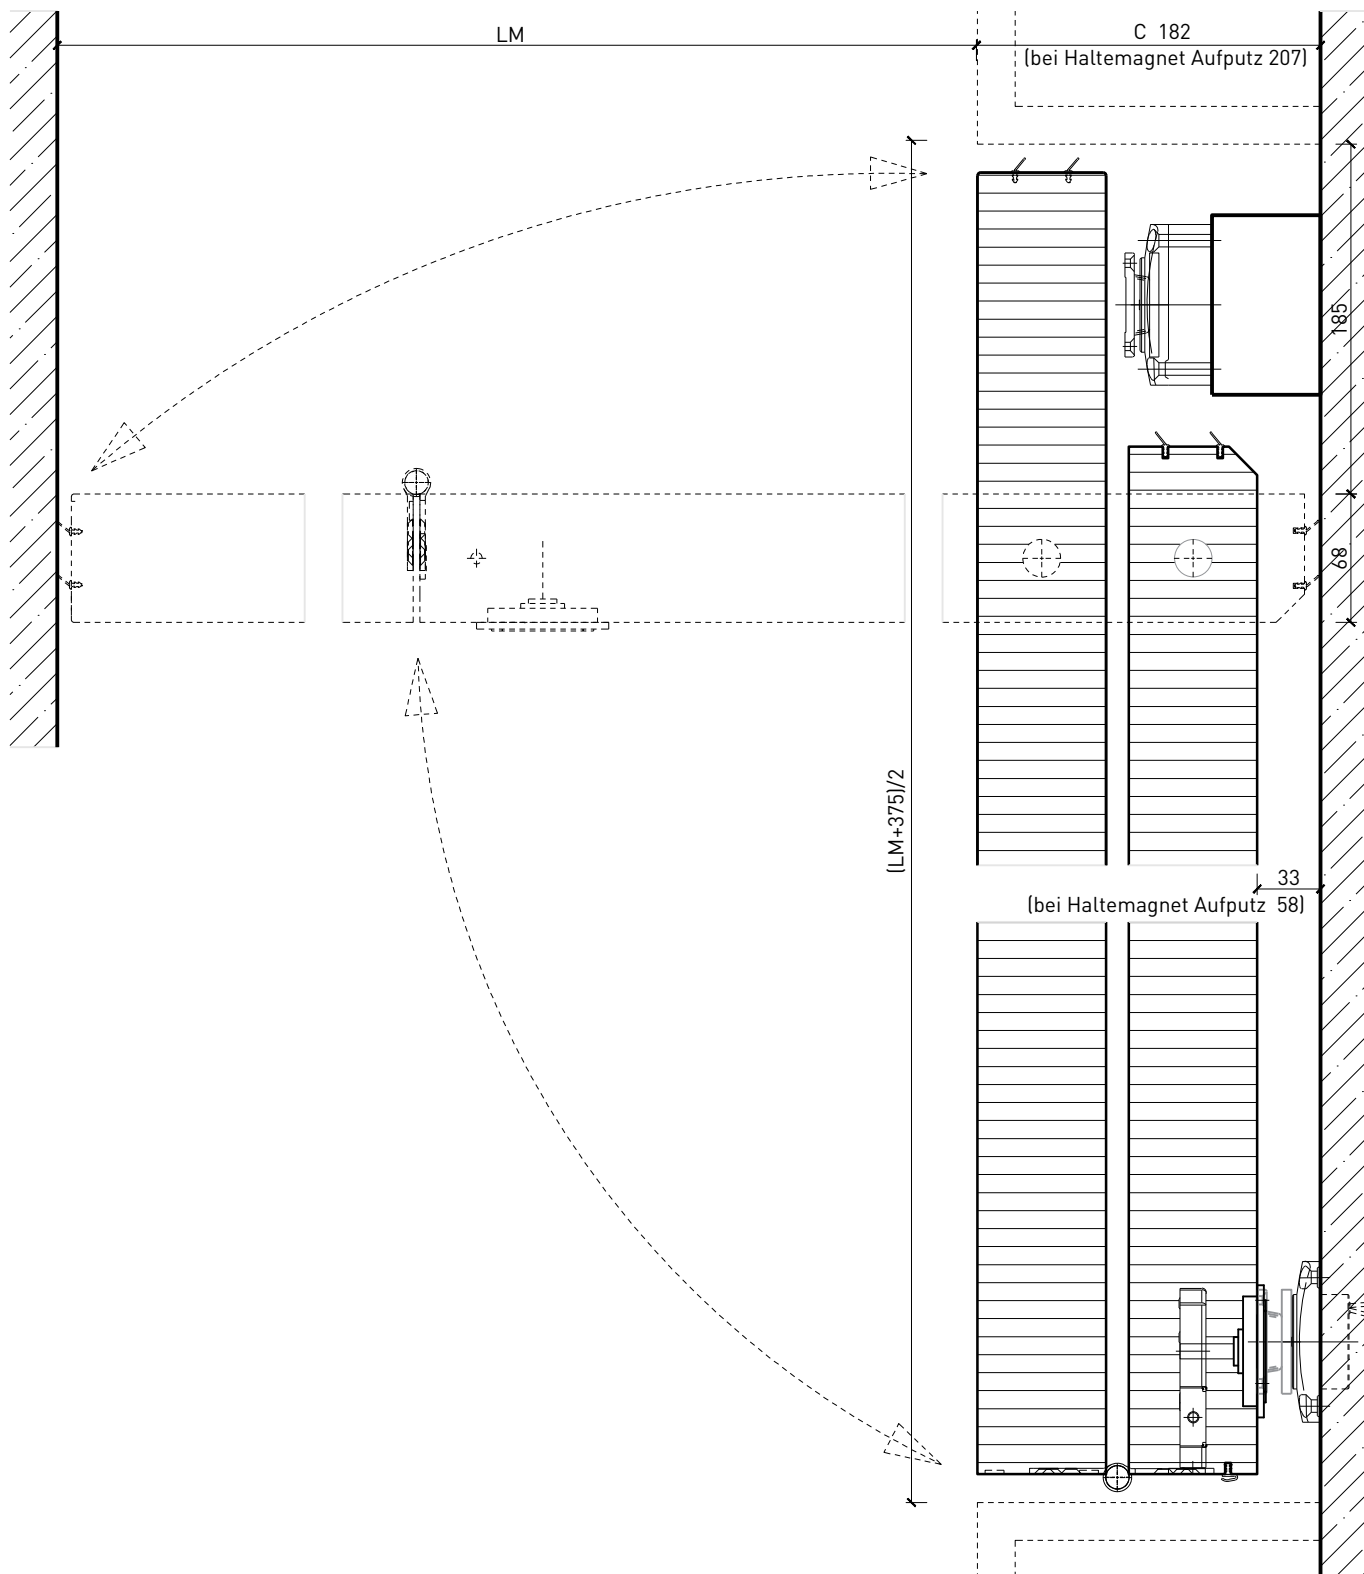

1-flg. Schiebetür EI30 Vollbau Falttor

1-flg. Schiebetür EI30 Vollbau Falttor

Übersicht

Beschreibung:

- Feuerhemmende EI30 Falttür
- integrierte Servicetüre

Türblätter:

- Sperrtüren 68 mm

Holzarten für Türblätter:

Einbau in:

- Massivbauwand
- Leichtbauwand

Seitenteile als:

- Verglasung
- Vollwand

Verglasung / Füllung (Servicetür):

- Klargläser
- Strukturgläser
- Flächenbündige Verglasung

1-flg. Schiebetür EI30 Vollbau Falttor

Weitere mögliche Ausführungsvarianten und Multifunktionen auf Anfrage.

1-flg. Schiebetür EI30 Vollbau Falttor

Falttor mit Abdeckblende

Falttor mit Türblatt 68 mm

Weitere mögliche Ausführungsvarianten und Multifunktionen auf Anfrage.