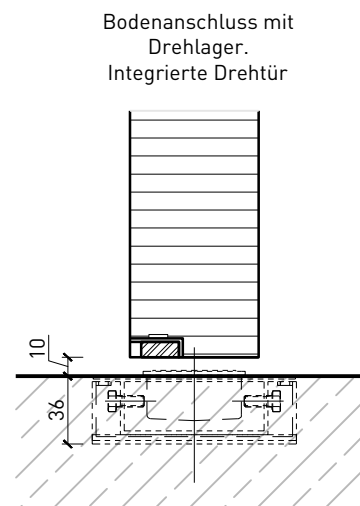

1-flg. Schiebetür EI30 Vollbau Falttor

Falttor für Nischeneinbau

Falttor mit Türblatt 68 mm für Nischeneinbau

Weitere mögliche Ausführungsvarianten und Multifunktionen auf Anfrage.

1-flg. Schiebetür EI30 Vollbau Falttor

Falttor mit integrierter Drehtür

Öffnungsrichtung integrierte Drehtür

Weitere mögliche Ausführungsvarianten und Multifunktionen auf Anfrage.

1-flg. Schiebetür EI30 Vollbau Falttor

Boden- und Deckenanschluss