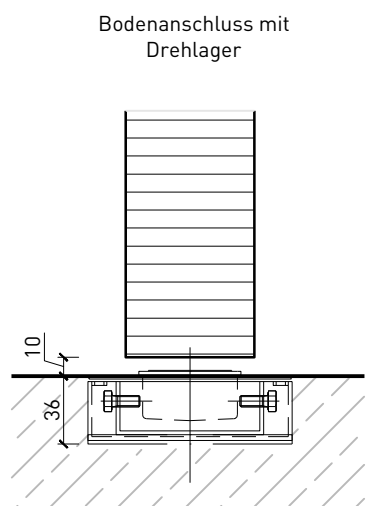

1-flg. Schiebetür EI30 Vollbau Falttor

Falttor für Nischeneinbau

Falttor mit Türblatt 68 mm für Nischeneinbau

Weitere mögliche Ausführungsvarianten und Multifunktionen auf Anfrage.

1-flg. Schiebetür EI30 Vollbau Falttor

Falttor mit integrierter Drehtür

Öffnungsrichtung integrierte Drehtür

Weitere mögliche Ausführungsvarianten und Multifunktionen auf Anfrage.

1-flg. Schiebetür EI30 Vollbau Falttor

Boden- und Deckenanschluss