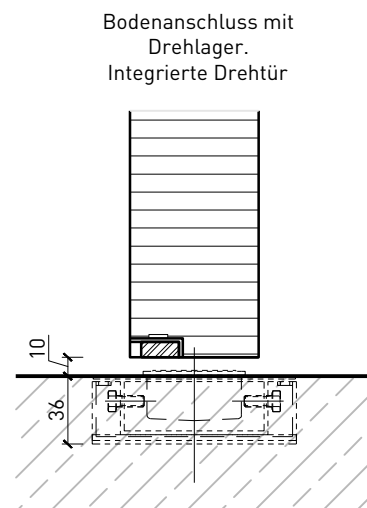

1-flg. Schiebetür EI30 Vollbau Falttor

Falttor für Nischeneinbau

Falttor mit Türblatt 68 mm für Nischeneinbau

Weitere mögliche Ausführungsvarianten und Multifunktionen auf Anfrage.

1-flg. Schiebetür EI30 Vollbau Falttor

Falttor mit integrierter Drehtür

Öffnungsrichtung integrierte Drehtür

Weitere mögliche Ausführungsvarianten und Multifunktionen auf Anfrage.

1-flg. Schiebetür EI30 Vollbau Falttor

Boden- und Deckenanschluss