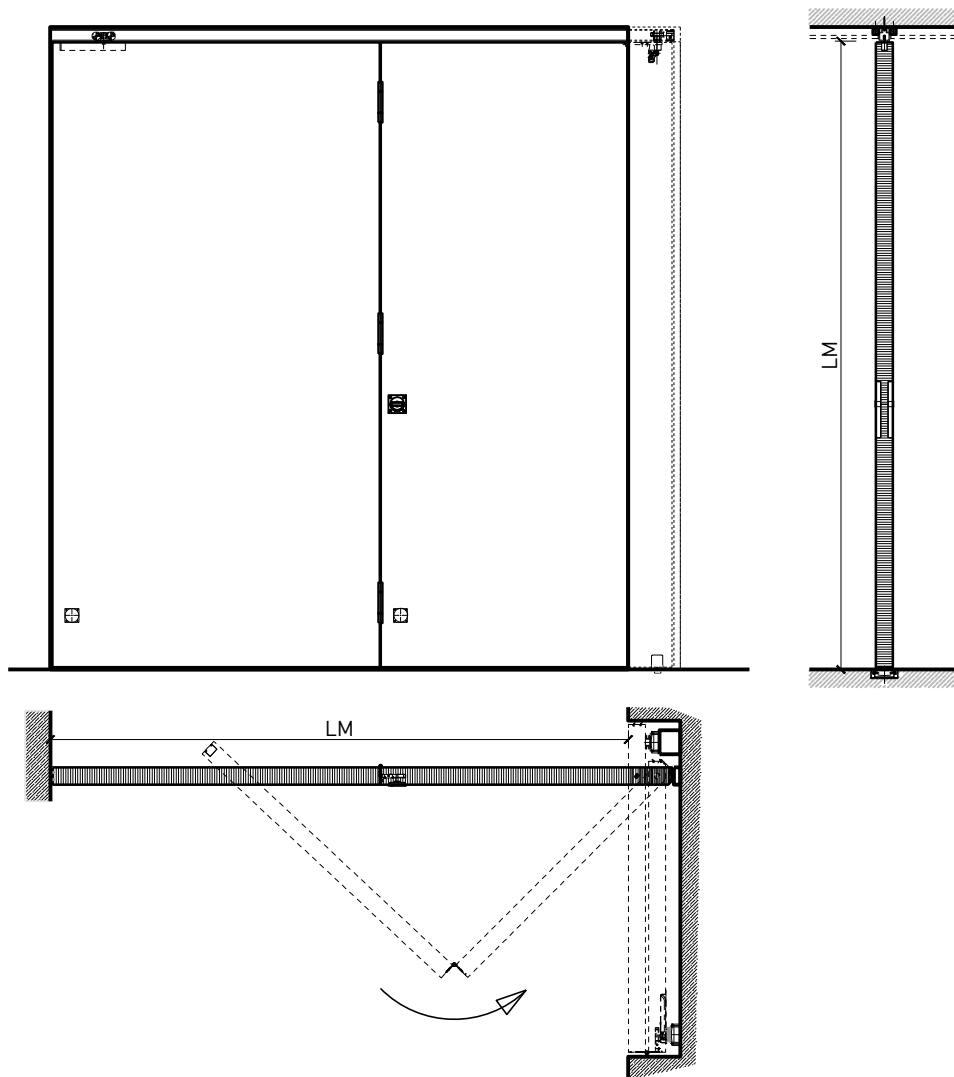

1-flg. Schiebetür EI30 Vollbau Falttor

1-flg. Schiebetür EI30 Vollbau Falttor

Übersicht

Beschreibung:

- Feuerhemmende EI30 Falttür
- integrierte Servicetüre

Türblätter:

- Sperrtüren 68 mm

Holzarten für Türblätter:

Einbau in:

- Massivbauwand
- Leichtbauwand

Seitenteile als:

- Verglasung
- Vollwand

Verglasung / Füllung (Servicetür):

- Klargläser
- Strukturgläser
- Flächenbündige Verglasung

1-flg. Schiebetür EI30 Vollbau Falttor