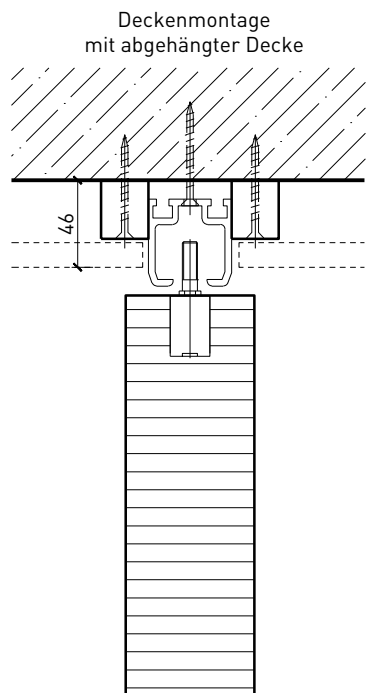

Einbau in:

- Massivbauwand
- Leichtbauwand

Seitenteile als:

- Verglasung
- Vollwand

Verglasung / Füllung (Servicetür):

- Klargläser
- Strukturgläser
- Flächenbündige Verglasung

1-flg. Schiebetür EI30 Vollbau Falttor

1-flg. Schiebetür EI30 Vollbau Falttor

Falttor für Nischeneinbau

Falttor mit Türblatt 68 mm für Nischeneinbau

Weitere mögliche Ausführungsvarianten und Multifunktionen auf Anfrage.

1-flg. Schiebetür EI30 Vollbau Falttor

Falttor mit integrierter Drehtür

Öffnungsrichtung integrierte Drehtür

Weitere mögliche Ausführungsvarianten und Multifunktionen auf Anfrage.

1-flg. Schiebetür EI30 Vollbau Falttor

Boden- und Deckenanschluss