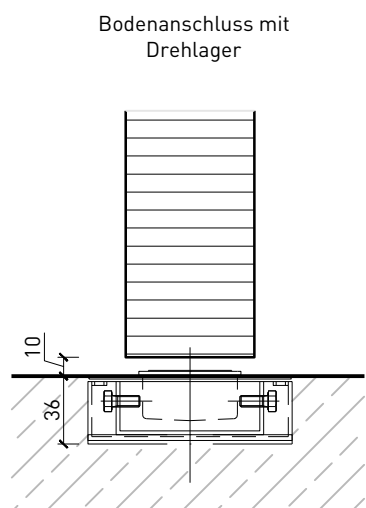

1-flg. Schiebetür EI30 Vollbau Falttor

Falttor für Nischeneinbau

Falttor mit Türblatt 68 mm für Nischeneinbau

Weitere mögliche Ausführungsvarianten und Multifunktionen auf Anfrage.

1-flg. Schiebetür EI30 Vollbau Falttor

Falttor mit integrierter Drehtür

Öffnungsrichtung integrierte Drehtür

Weitere mögliche Ausführungsvarianten und Multifunktionen auf Anfrage.

1-flg. Schiebetür EI30 Vollbau Falttor

Boden- und Deckenanschluss