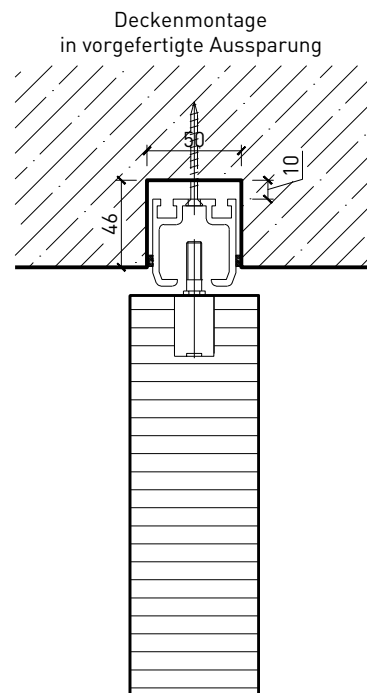

1-flg. Schiebetür EI30 Vollbau Falttor

1-flg. Schiebetür EI30 Vollbau Falttür

Übersicht

Beschreibung:

- Feuerhemmende EI30 Falttür
- integrierte Servicetüre

Türblätter:

- Sperrtüren 68 mm

Holzarten für Türblätter:

Einbau in:

- Massivbauwand
- Leichtbauwand

Seitenteile als:

- Verglasung
- Vollwand

Verglasung / Füllung (Servicetür):

- Klargläser
- Strukturgläser
- Flächenbündige Verglasung

1-flg. Schiebetür EI30 Vollbau Falttor

1-flg. Schiebetür EI30 Vollbau Falttor

Falttor für Nischeneinbau

Falttor mit Türblatt 68 mm für Nischeneinbau

Weitere mögliche Ausführungsvarianten und Multifunktionen auf Anfrage.

1-flg. Schiebetür EI30 Vollbau Falttor

Falttor mit integrierter Drehtür

Öffnungsrichtung integrierte Drehtür

Weitere mögliche Ausführungsvarianten und Multifunktionen auf Anfrage.

1-flg. Schiebetür EI30 Vollbau Falttor

Boden- und Deckenanschluss