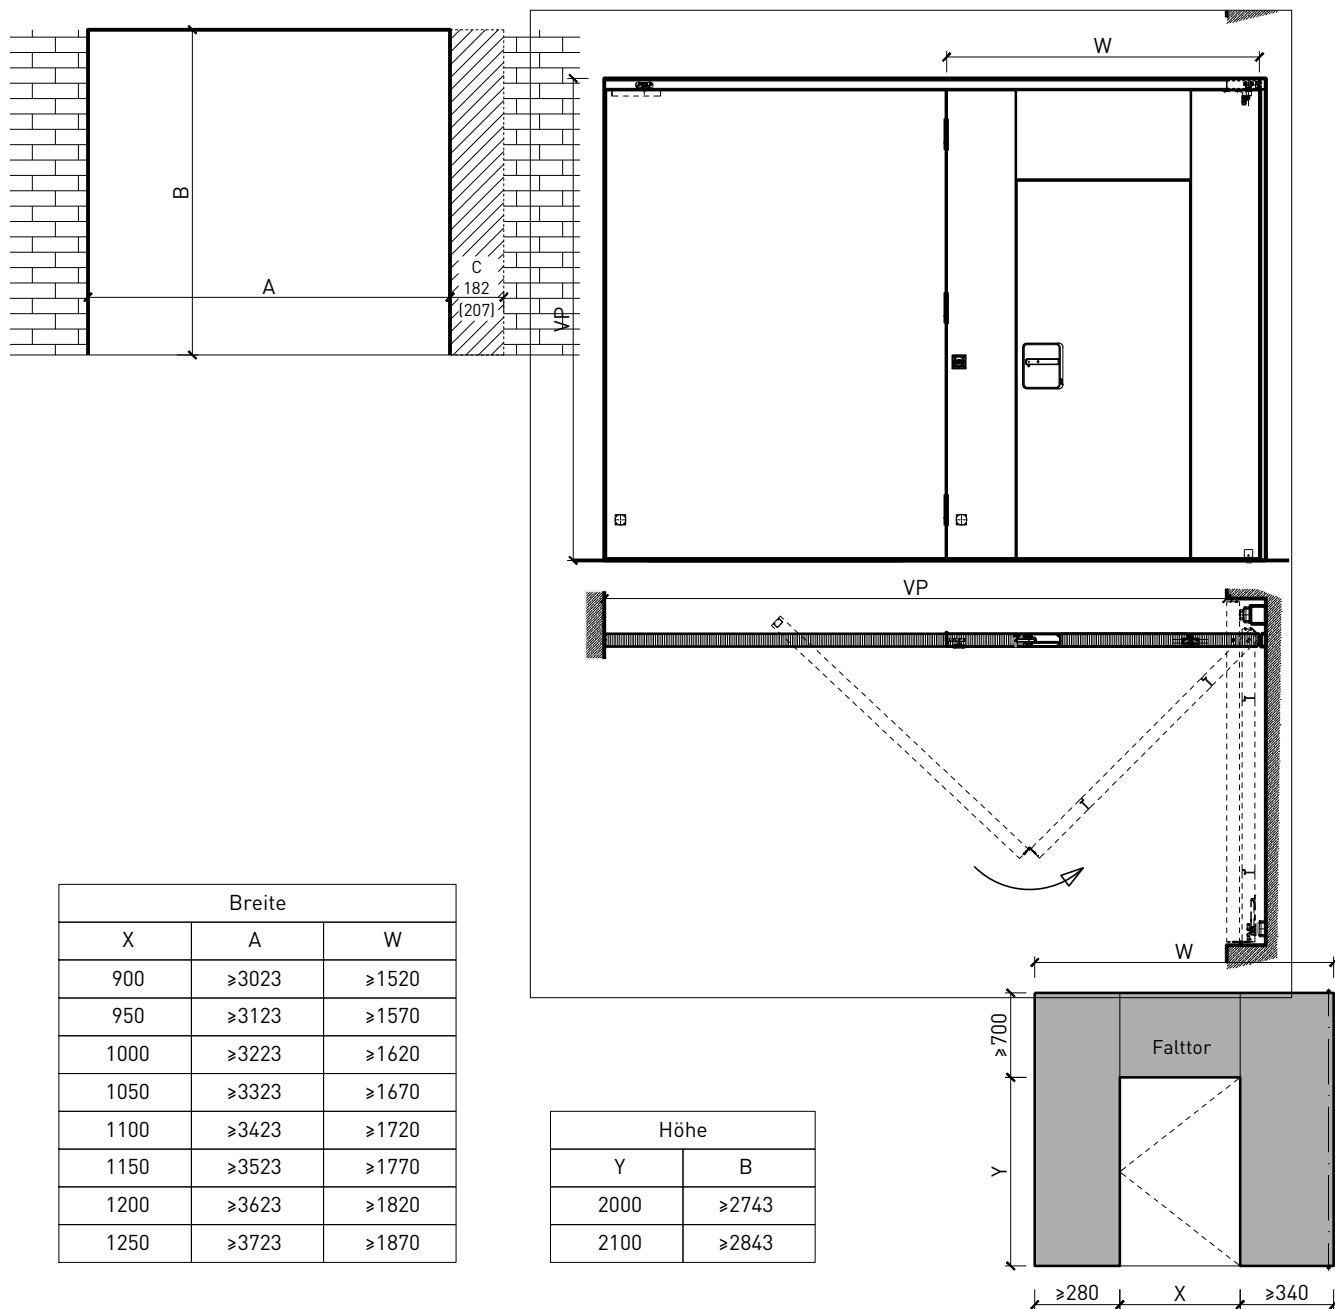

Weitere mögliche Ausführungsvarianten und Multifunktionen auf Anfrage.

1-flg. Schiebetür EI30 Vollbau Falttor

Falttor mit Abdeckblende

Falttor mit Türblatt 68 mm

Weitere mögliche Ausführungsvarianten und Multifunktionen auf Anfrage.

1-flg. Schiebetür EI30 Vollbau Falttor

Falttor für Nischeneinbau

Falttor mit Türblatt 68 mm für Nischeneinbau

Weitere mögliche Ausführungsvarianten und Multifunktionen auf Anfrage.

1-flg. Schiebetür EI30 Vollbau Falttor

Falttor mit integrierter Drehtür

Öffnungsrichtung integrierte Drehtür

Weitere mögliche Ausführungsvarianten und Multifunktionen auf Anfrage.

1-flg. Schiebetür EI30 Vollbau Falttor

Boden- und Deckenanschluss