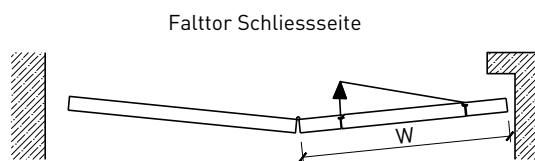

Einbau in:

- Massivbauwand
- Leichtbauwand

Seitenteile als:

- Verglasung
- Vollwand

Verglasung / Füllung (Servicetür):

- Klargläser
- Strukturgläser
- Flächenbündige Verglasung

1-flg. Schiebetür EI30 Vollbau Falttor

Weitere mögliche Ausführungsvarianten und Multifunktionen auf Anfrage.

1-flg. Schiebetür EI30 Vollbau Falttor

Falttor mit Abdeckblende

Falttor mit Türblatt 68 mm

Weitere mögliche Ausführungsvarianten und Multifunktionen auf Anfrage.

1-flg. Schiebetür EI30 Vollbau Falttor

Falttor für Nischeneinbau

Falttor mit Türblatt 68 mm für Nischeneinbau

Weitere mögliche Ausführungsvarianten und Multifunktionen auf Anfrage.

1-flg. Schiebetür EI30 Vollbau Falttor

Falttor mit integrierter Drehtür

Öffnungsrichtung integrierte Drehtür

Weitere mögliche Ausführungsvarianten und Multifunktionen auf Anfrage.

1-flg. Schiebetür EI30 Vollbau Falttor

Boden- und Deckenanschluss