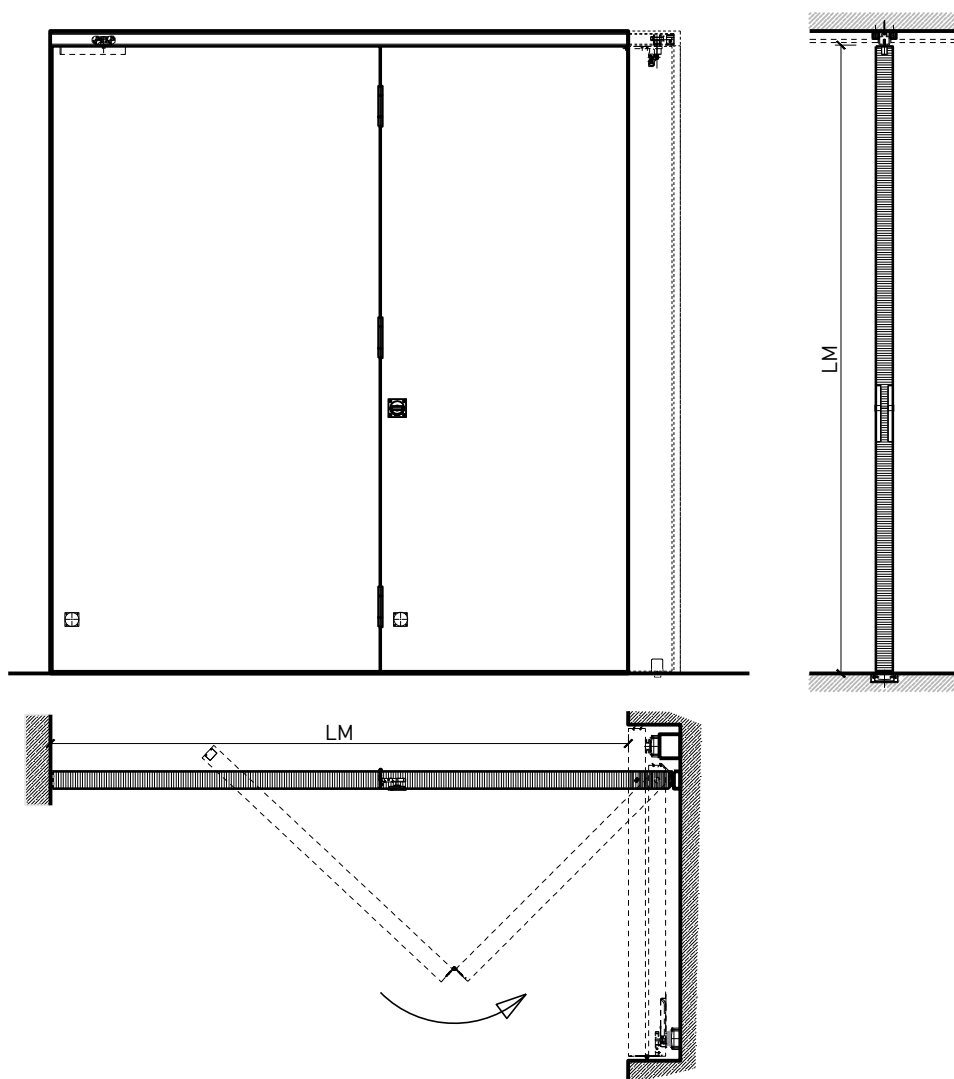

1-flg. Schiebetür EI30 Vollbau Falttor

1-flg. Schiebetür EI30 Vollbau Falttür

Übersicht

Beschreibung:

- Feuerhemmende EI30 Falttür
- integrierte Servicetüre

Türblätter:

- Sperrtüren 68 mm

Holzarten für Türblätter:

Einbau in:

- Massivbauwand
- Leichtbauwand

Seitenteile als:

- Verglasung
- Vollwand

Verglasung / Füllung (Servicetür):

- Klargläser
- Strukturgläser
- Flächenbündige Verglasung

1-flg. Schiebetür EI30 Vollbau Falttor