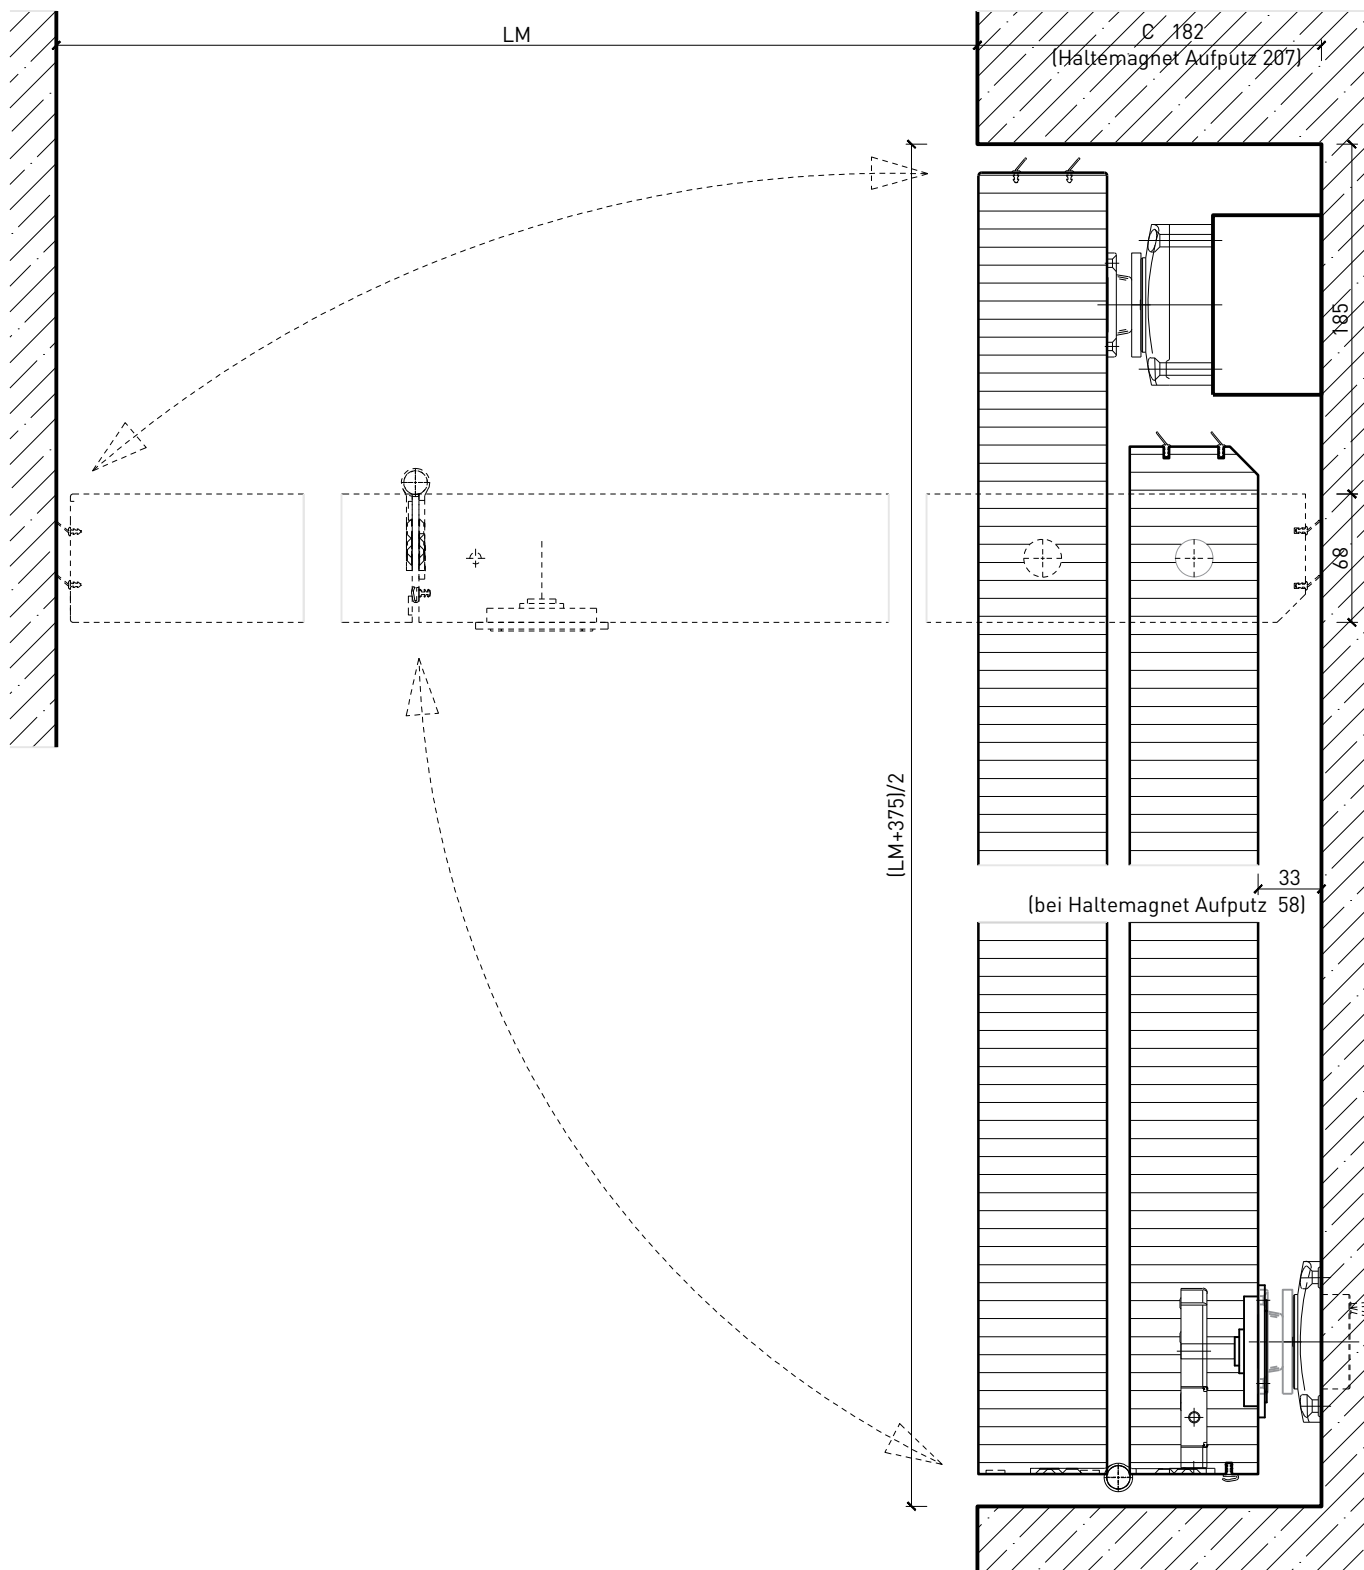

1-flg. Schiebetür EI30 Vollbau Falttor

1-flg. Schiebetür EI30 Vollbau Falttür

Übersicht

Beschreibung:

- Feuerhemmende EI30 Falttür
- integrierte Servicetüre

Türblätter:

- Sperrtüren 68 mm

Holzarten für Türblätter:

Weitere mögliche Ausführungsvarianten und Multifunktionen auf Anfrage.

1-flg. Schiebetür EI30 Vollbau Falttor

Falttor mit Abdeckblende

Falttor mit Türblatt 68 mm

Weitere mögliche Ausführungsvarianten und Multifunktionen auf Anfrage.

1-flg. Schiebetür EI30 Vollbau Falttor

Falttor für Nischeneinbau

Falttor mit Türblatt 68 mm für Nischeneinbau

Weitere mögliche Ausführungsvarianten und Multifunktionen auf Anfrage.

1-flg. Schiebetür EI30 Vollbau Falttor

Falttor mit integrierter Drehtür

Öffnungsrichtung integrierte Drehtür

Weitere mögliche Ausführungsvarianten und Multifunktionen auf Anfrage.

1-flg. Schiebetür EI30 Vollbau Falttor

Boden- und Deckenanschluss