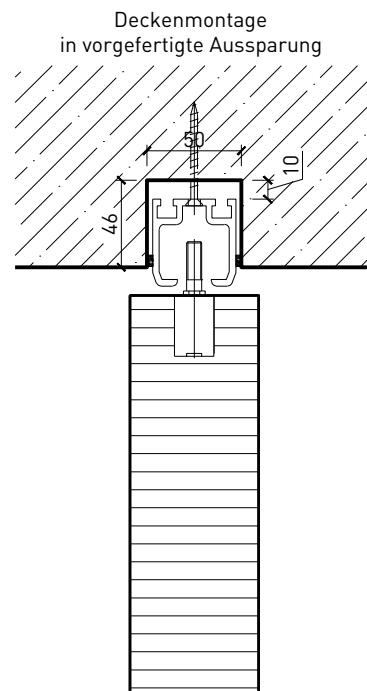

1-flg. Schiebetür EI30 Vollbau Falttor

1-flg. Schiebetür EI30 Vollbau Falttor

Übersicht

Beschreibung:

- Feuerhemmende EI30 Falttür
- integrierte Servicetüre

Türblätter:

- Sperrtüren 68 mm

Holzarten für Türblätter:

Einbau in:

- Massivbauwand
- Leichtbauwand

Seitenteile als:

- Verglasung
- Vollwand

Verglasung / Füllung (Servicetür):

- Klargläser
- Strukturgläser
- Flächenbündige Verglasung

1-flg. Schiebetür EI30 Vollbau Falttor

1-flg. Schiebetür EI30 Vollbau Falttor

Falttor für Nischeneinbau

Falttor mit Türblatt 68 mm für Nischeneinbau

Weitere mögliche Ausführungsvarianten und Multifunktionen auf Anfrage.

1-flg. Schiebetür EI30 Vollbau Falttor

Falttor mit integrierter Drehtür

Öffnungsrichtung integrierte Drehtür

Weitere mögliche Ausführungsvarianten und Multifunktionen auf Anfrage.

1-flg. Schiebetür EI30 Vollbau Falttor

Boden- und Deckenanschluss