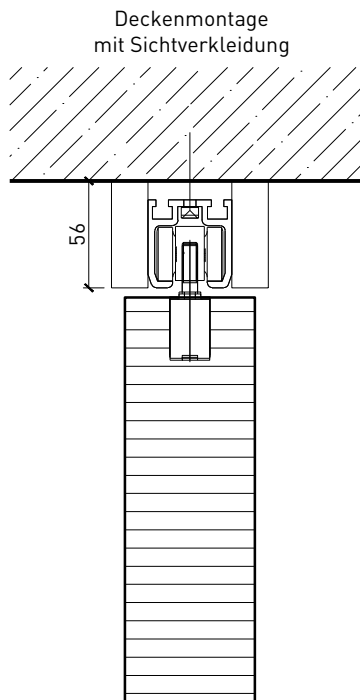

1-flg. Schiebetür EI30 Vollbau mit Klappflügel

Boden- und Deckenanschluss

* Ausführungen untereinander kombinierbar
Weitere mögliche Ausführungsvarianten und Multifunktionen auf Anfrage.