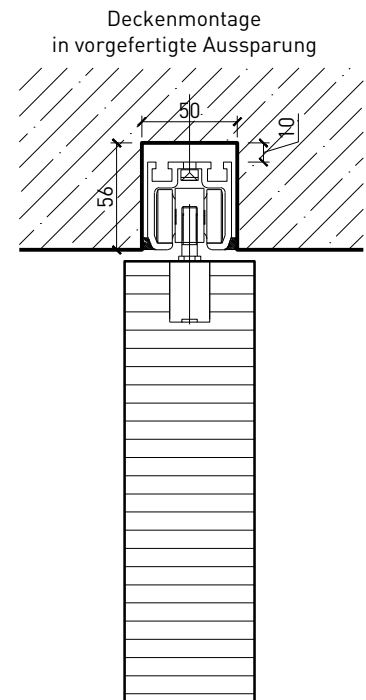

1-flg. Schiebetür EI30 Vollbau mit Klappflügel

Boden- und Deckenanschluss

* Ausführungen untereinander kombinierbar
Weitere mögliche Ausführungsvarianten und Multifunktionen auf Anfrage.