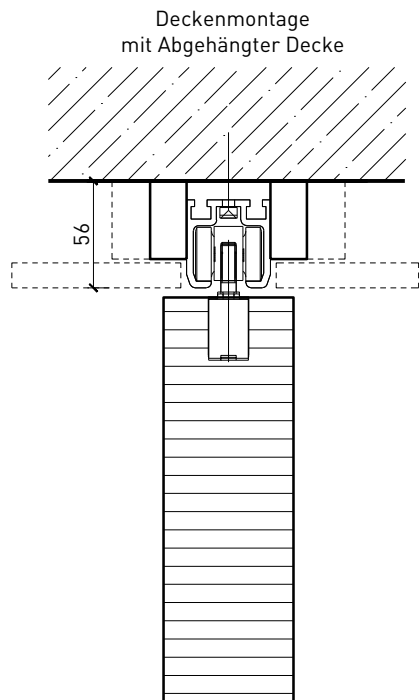

1-flg. Schiebetür EI30 Vollbau mit Klappflügel

Boden- und Deckenanschluss

* Ausführungen untereinander kombinierbar
Weitere mögliche Ausführungsvarianten und Multifunktionen auf Anfrage.