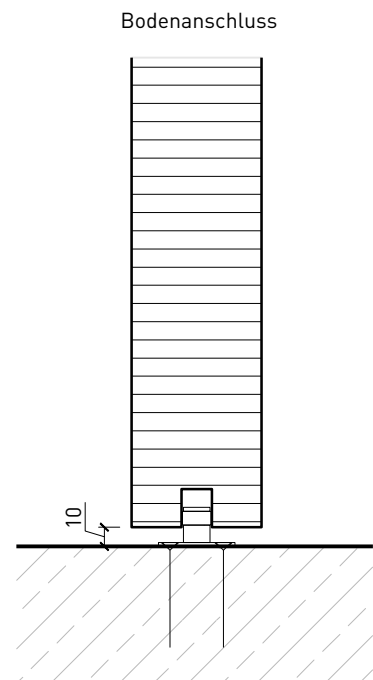

1-flg. Schiebetür EI30 Vollbau mit Klappflügel

1-flg. Schiebetür EI30 Vollbau mit Klappflügel

Übersicht

Beschreibung:

- Feuerhemmende EI30 Klappflügel - Schiebetür

Türblätter:

- Sperrtüren 68 mm

Holzarten für Türblätter:

Weitere mögliche Ausführungsvarianten und Multifunktionen auf Anfrage.

1-flg. Schiebetür EI30 Vollbau mit Klappflügel

Klappflügel-Schiebetür

Klappflügel - Schiebetür mit Türblatt 68 mm

1-flg. Schiebetür EI30 Vollbau mit Klappflügel

Wandanschluss

Weitere mögliche Ausführungsvarianten und Multifunktionen auf Anfrage.

1-flg. Schiebetür EI30 Vollbau mit Klappflügel

Boden- und Deckenanschluss

* Ausführungen untereinander kombinierbar
Weitere mögliche Ausführungsvarianten und Multifunktionen auf Anfrage.