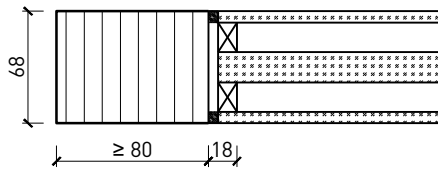

1-flg. Schiebetür EI30 Vollbau mit Klappflügel

Verglasungen für integrierte Drehtür

Glas mittig
Glasleisten gerade

Plano-Verglasung

Weitere mögliche Ausführungsvarianten und Multifunktionen auf Anfrage.