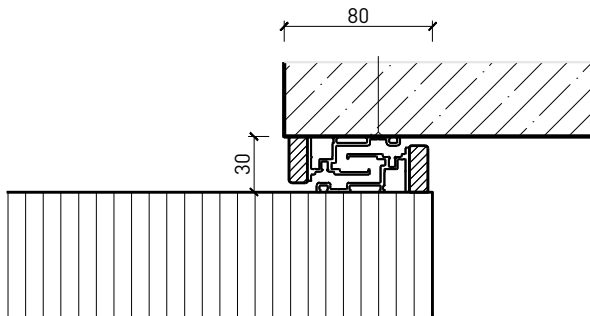

Weitere mögliche Ausführungsvarianten und Multifunktionen auf Anfrage.

1-flg. Schiebetür EI30 Vollbau mit Klappflügel

Klappflügel-Schiebetür

Klappflügel - Schiebetür mit Türblatt 68 mm

1-flg. Schiebetür EI30 Vollbau mit Klappflügel

Wandanschluss

Weitere mögliche Ausführungsvarianten und Multifunktionen auf Anfrage.

1-flg. Schiebetür EI30 Vollbau mit Klappflügel

Boden- und Deckenanschluss

* Ausführungen untereinander kombinierbar
Weitere mögliche Ausführungsvarianten und Multifunktionen auf Anfrage.