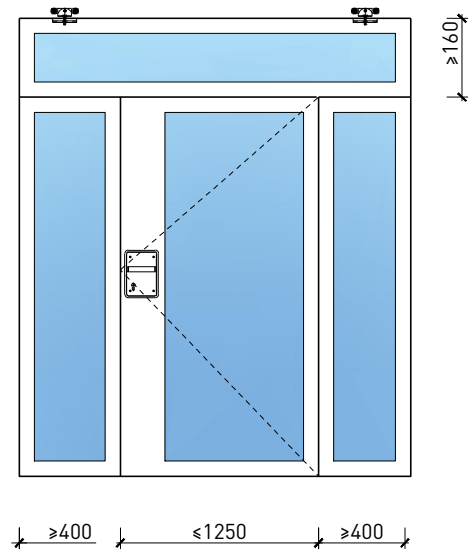

1-flg. Schiebetür EI30 Verglast

Servicetüre

Weitere mögliche Ausführungsvarianten und Multifunktionen auf Anfrage.