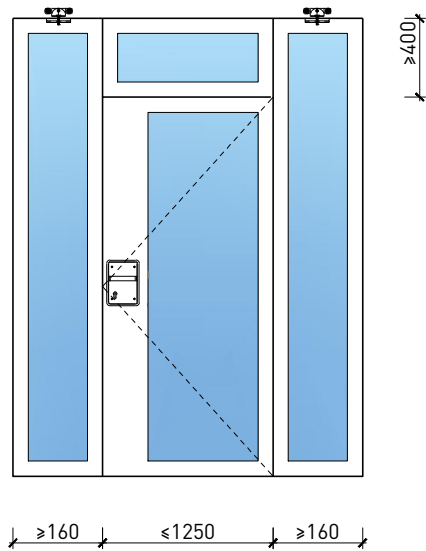

1-flg. Schiebetür EI30 Verglast

Servicetüre

Weitere mögliche Ausführungsvarianten und Multifunktionen auf Anfrage.