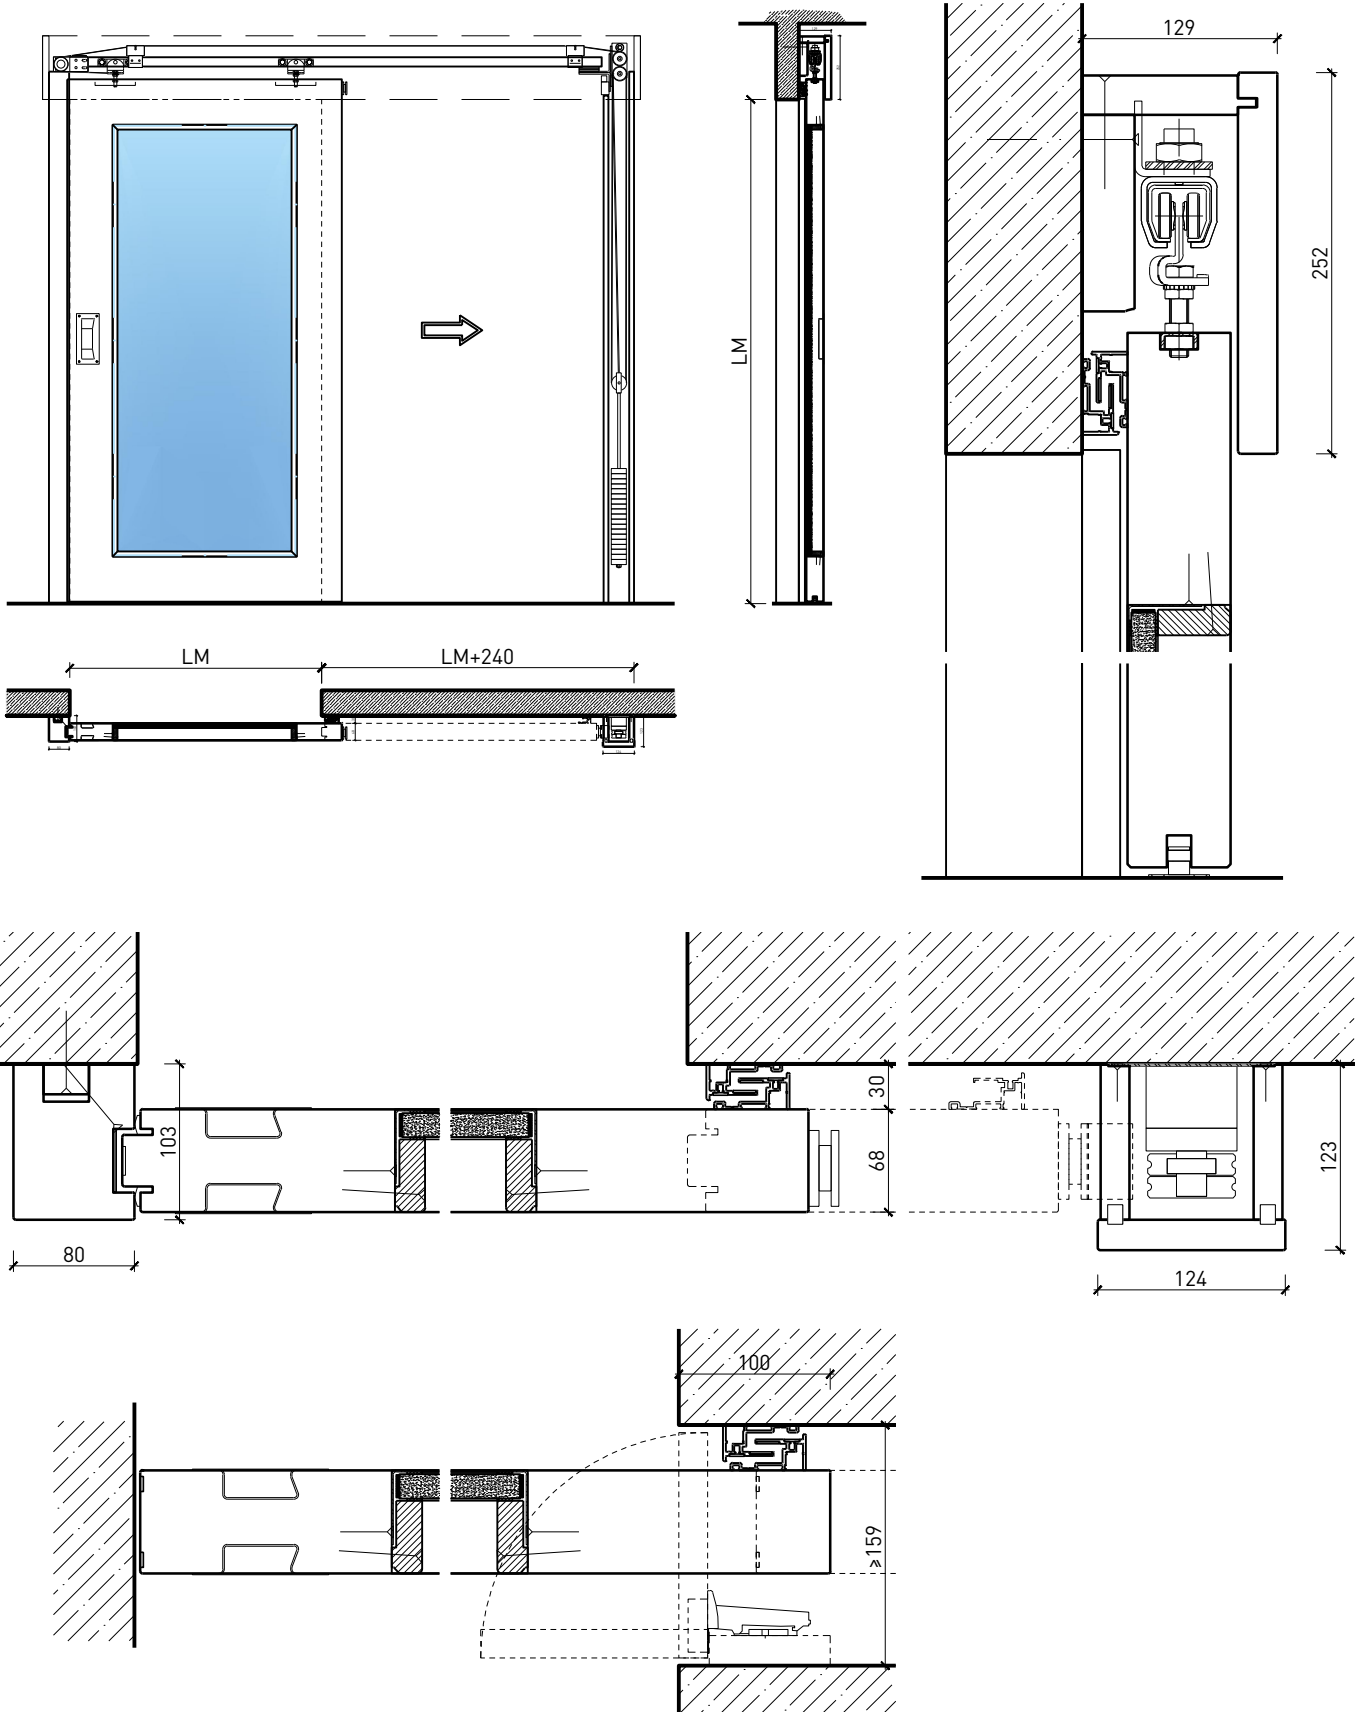

1-flg. Schiebetür EI30 Verglast

Manuell mit Gegengewicht hinten

Weitere mögliche Ausführungsvarianten und Multifunktionen auf Anfrage.