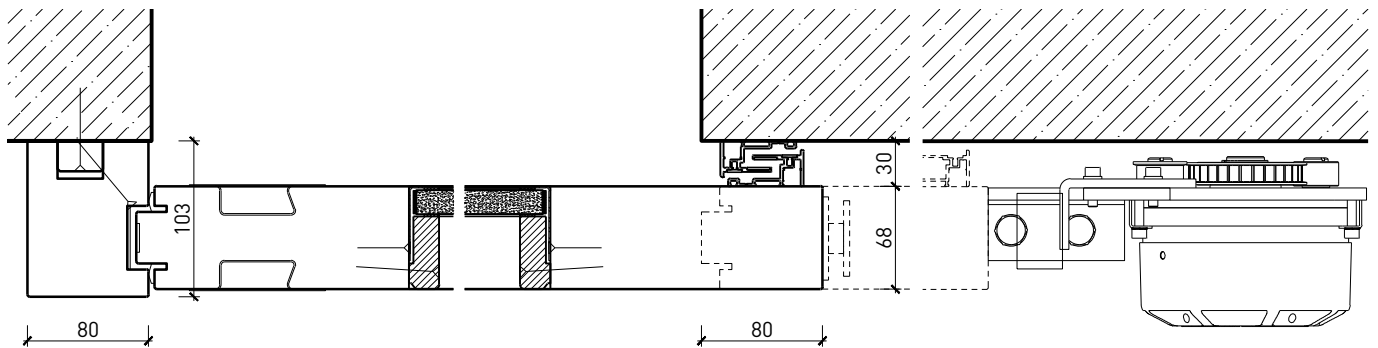

1-flg. Schiebetür EI30 Verglast

Manuell mit Schliessfeder

Weitere mögliche Ausführungsvarianten und Multifunktionen auf Anfrage.

1-flg. Schiebetür EI30 Verglast

Manuell Deckenbündig mit Schliessfeder

Weitere mögliche Ausführungsvarianten und Multifunktionen auf Anfrage.