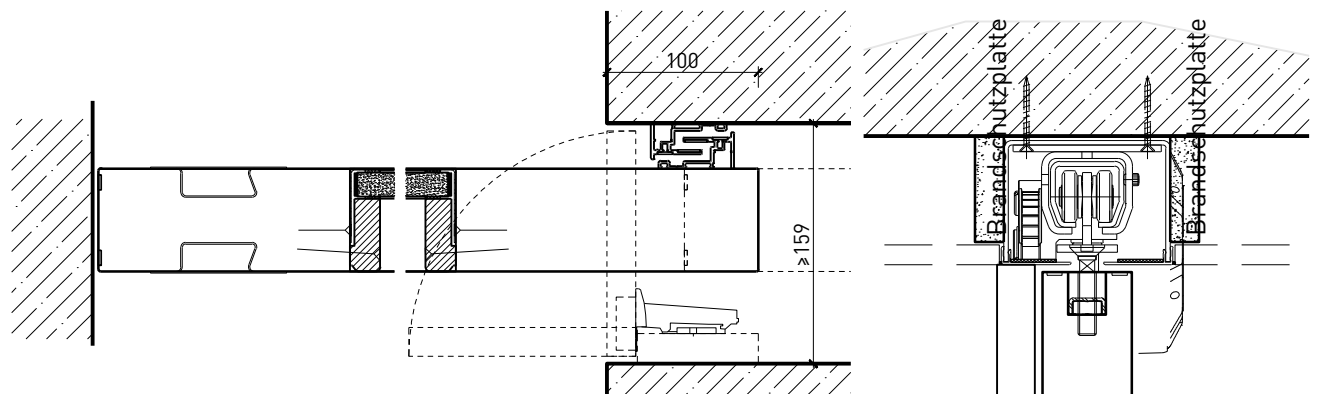

1-flg. Schiebetür EI30 Verglast

Manuell mit Schliessfeder

Weitere mögliche Ausführungsvarianten und Multifunktionen auf Anfrage.

1-flg. Schiebetür EI30 Verglast

Manuell Deckenbündig mit Schliessfeder

Weitere mögliche Ausführungsvarianten und Multifunktionen auf Anfrage.

1-flg. Schiebetür EI30 Verglast

Verglasung

Glas mittig
Glasleisten gerade

Glas mittig
Glasleiste einseitig

Plano-Verglasung

Glas bündig
Glasleiste aus Metall

Weitere mögliche Ausführungsvarianten und Multifunktionen auf Anfrage.