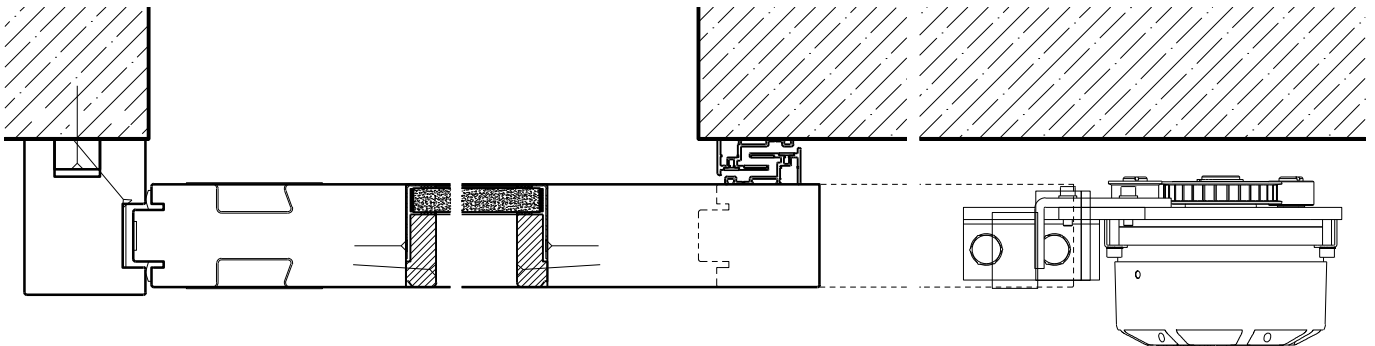

Weitere mögliche Ausführungsvarianten und Multifunktionen auf Anfrage.

1-flg. Schiebetür EI30 Verglast

Manuell mit Gegengewicht hinten

Weitere mögliche Ausführungsvarianten und Multifunktionen auf Anfrage.

1-flg. Schiebetür EI30 Verglast

Manuell mit Schliessfeder

Weitere mögliche Ausführungsvarianten und Multifunktionen auf Anfrage.

1-flg. Schiebetür EI30 Verglast

Manuell Deckenbündig mit Schliessfeder

Weitere mögliche Ausführungsvarianten und Multifunktionen auf Anfrage.