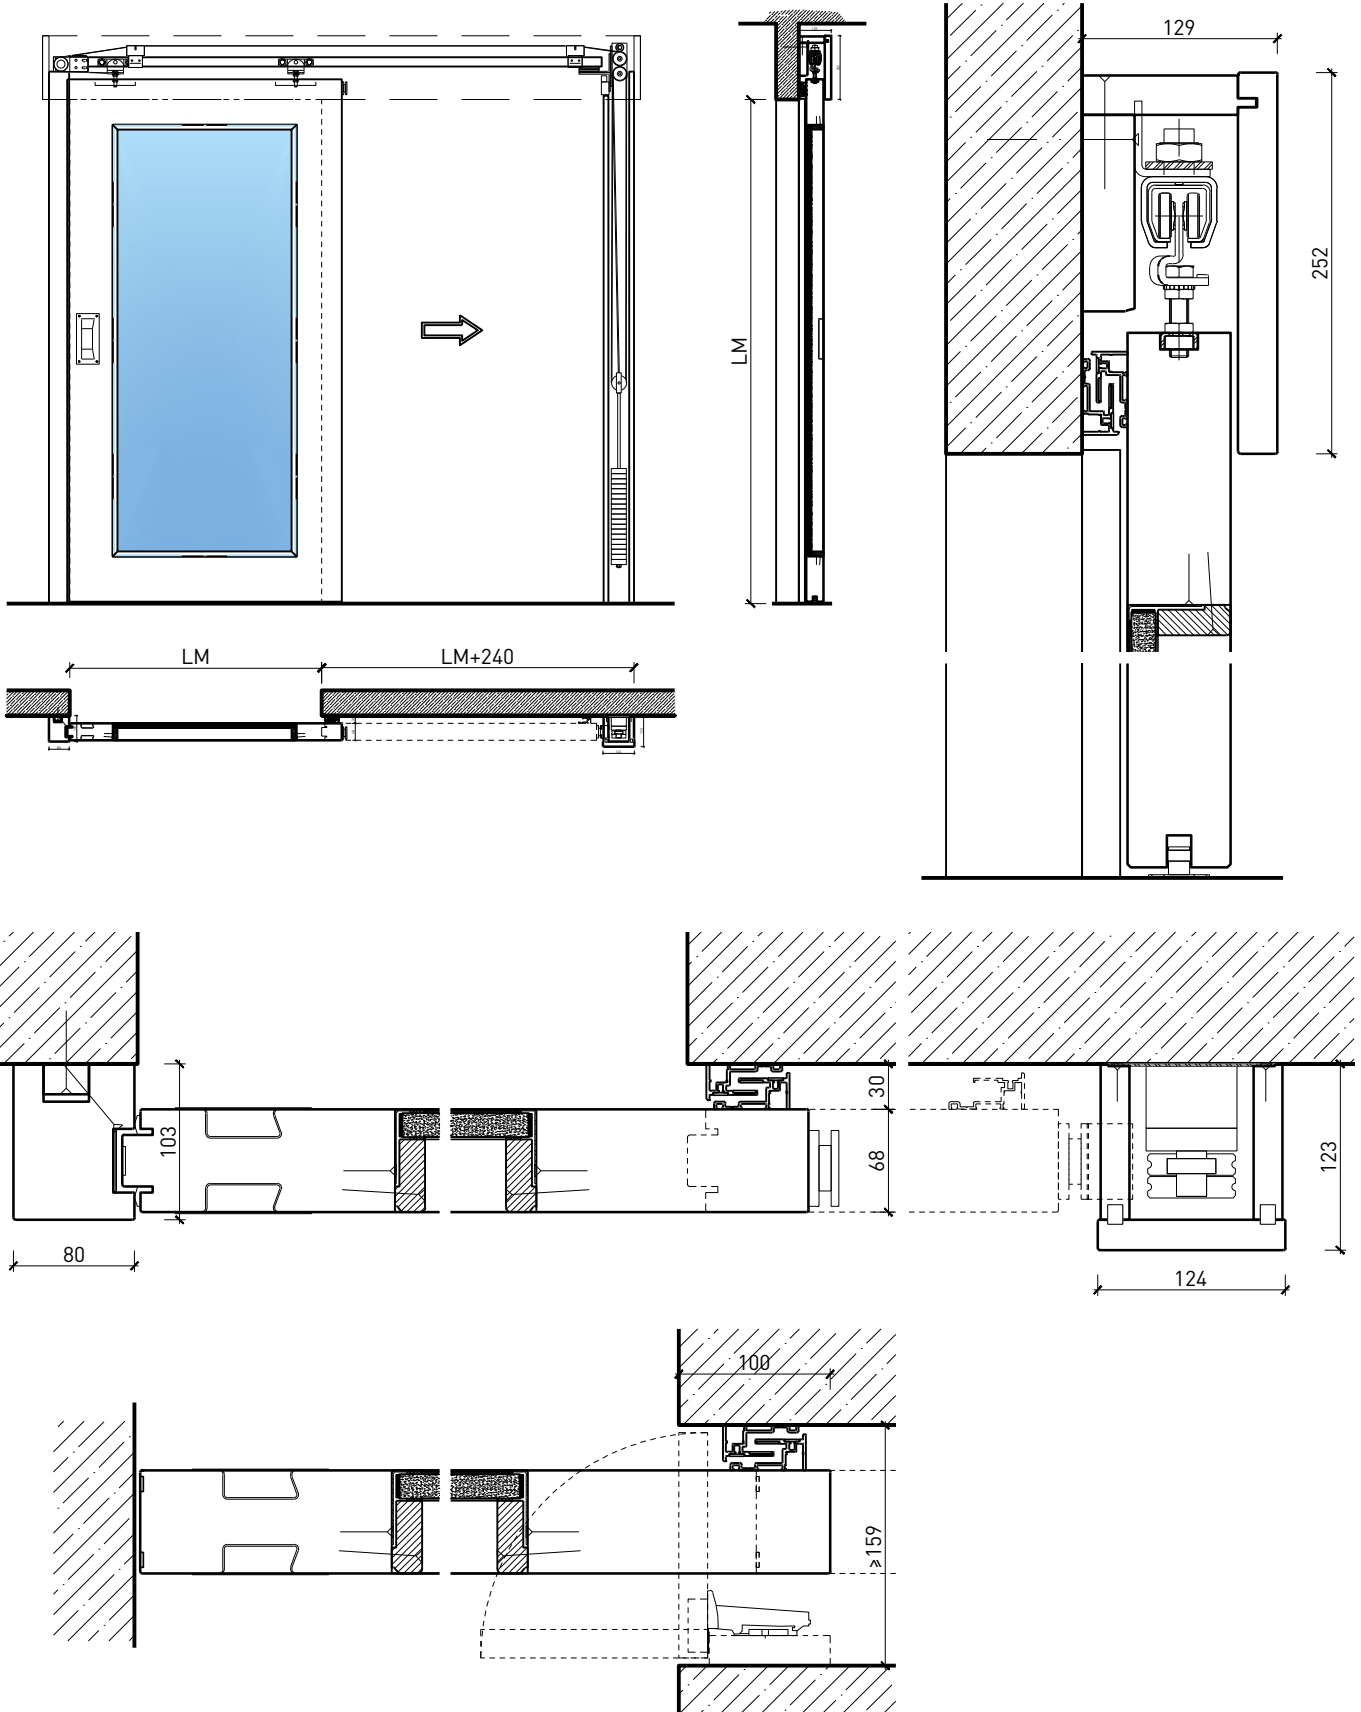

1-flg. Schiebetür EI30 Verglast

Manuell mit Gegengewicht hinten

Weitere mögliche Ausführungsvarianten und Multifunktionen auf Anfrage.