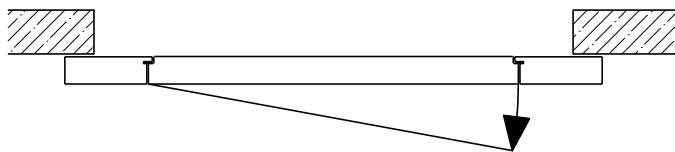

1-flg. Schiebetür EI30 Verglast

Servicetüre

Weitere mögliche Ausführungsvarianten und Multifunktionen auf Anfrage.