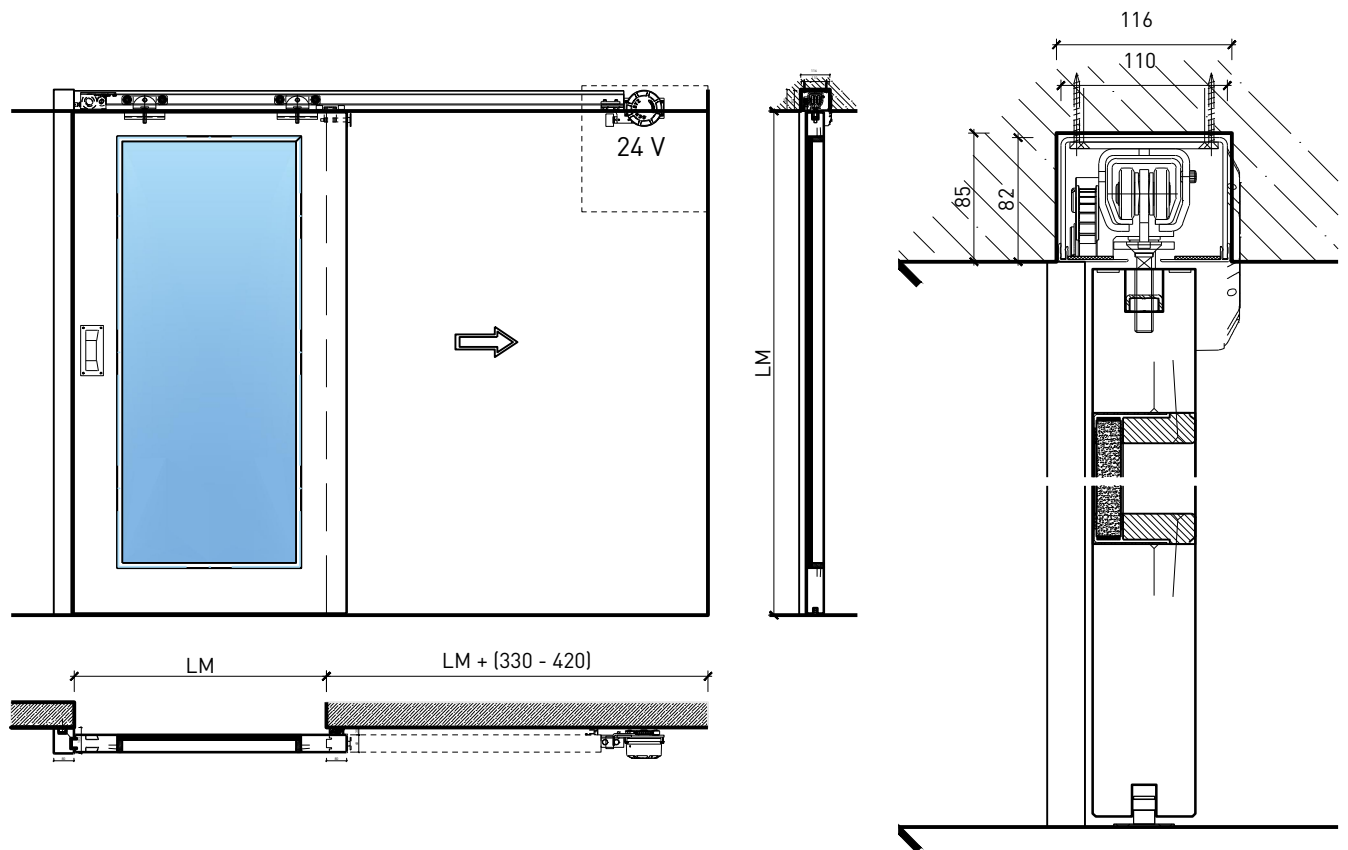

1-flg. Schiebetür EI30 Verglast

Manuell mit Schliessfeder

Weitere mögliche Ausführungsvarianten und Multifunktionen auf Anfrage.

1-flg. Schiebetür EI30 Verglast

Manuell Deckenbündig mit Schliessfeder

Weitere mögliche Ausführungsvarianten und Multifunktionen auf Anfrage.