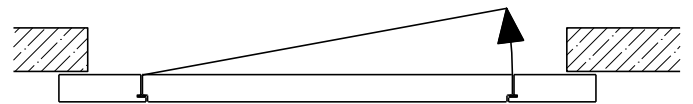

Montageart:

- Deckenbündig
- Unter der Decke
- Auf Wand oder Sturz

Holzarten Zargen:

- Laubhölzer

Einbau in:

- Massivbauwand
- Leichtbauwand

Seitenteile als:

- Verglasung
- Vollwand

1-flg. Schiebetür EI30 Verglast

Automatikantrieb

Weitere mögliche Ausführungsvarianten und Multifunktionen auf Anfrage.

1-flg. Schiebetür EI30 Verglast

Servicetüre

Weitere mögliche Ausführungsvarianten und Multifunktionen auf Anfrage.

1-flg. Schiebetür EI30 Verglast

Verglasung

Glas mittig
Glasleisten gerade

Glas mittig
Glasleiste einseitig

Plano-Verglasung

Glas bündig
Glasleiste aus Metall

Weitere mögliche Ausführungsvarianten und Multifunktionen auf Anfrage.