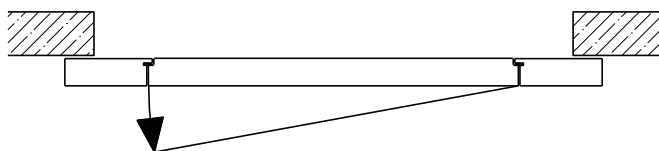

1-flg. Schiebetür EI30 Verglast

Servicetüre

Weitere mögliche Ausführungsvarianten und Multifunktionen auf Anfrage.