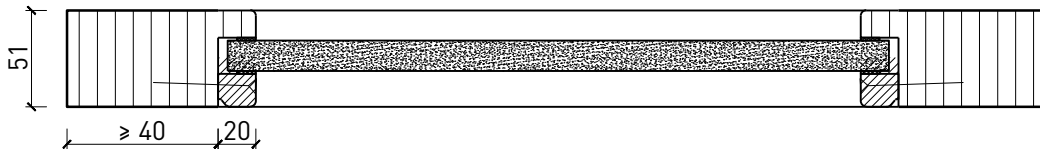

1-flg. Schieber EI30 Verglast

1-flg. Schieber EI30 Verglast

Übersicht

Beschreibung:

- Feuerhemmender EI30 Schieber
- Manuelle Schiebetür
- Automatische Schliessung im Brandfall

Montageart:

- Deckenbündig
- Unter der Decke
- Auf Wand oder Sturz

Weitere mögliche Ausführungsvarianten und Multifunktionen auf Anfrage.

1-flg. Schieber EI30 Verglast

Manuell

Weitere mögliche Ausführungsvarianten und Multifunktionen auf Anfrage.

1-flg. Schieber EI30 Verglast

Manuell mit Hilfsmotor

Weitere mögliche Ausführungsvarianten und Multifunktionen auf Anfrage.

1-flg. Schieber EI30 Verglast

Verglasung

Glas mittig
Glasleiste einseitig

Glas mittig
Glasleisten gerade

Weitere mögliche Ausführungsvarianten und Multifunktionen auf Anfrage.