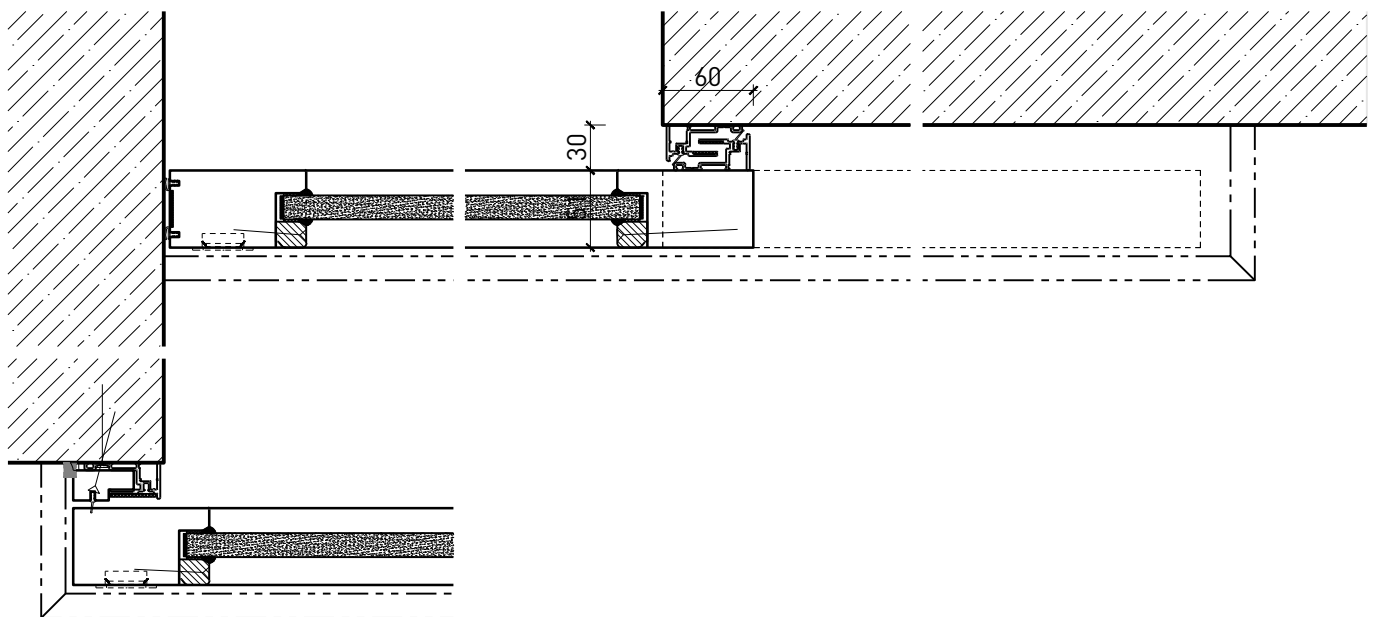

1-flg. Schieber EI30 Verglast

1-flg. Schieber EI30 Verglast

Übersicht

Beschreibung:

- Feuerhemmender EI30 Schieber
- Manuelle Schiebetür
- Automatische Schliessung im Brandfall

Montageart:

- Deckenbündig
- Unter der Decke
- Auf Wand oder Sturz

Verglasung:

- Klargläser, Strukturgläser

1-flg. Schieber EI30 Verglast

Eigenschaften

Eigenschaft		1-flg. Schieber EI30 Verglast	
Funktionen	Brandschutz (EN 1634-1)	EI30	
	Dauerfunktion (EN 1191)	-	
	Rauchschutz (EN 1634-3)	-	
	Schallschutz (EN ISO 10140-2)	-	
	Panik (EN 179)	-	
	Panik (EN 1125)	-	
	Einbruchschutz (EN 1627)	-	
	Durchschusshemmung (EN 1522)	-	
	Klima (EN 12219)	-	
	Feuchtraum (EN 16580)	-	
	Nassraum (EN 16580)	-	
Einbau (Wandaufbau funktionsabhängig)	Leichtbauwand (EN 1363-1)	Ja	
	Massivbauwand (EN 1363-1)	Ja	
	Lignum Wände (STP)	Ja	
	Systemwände (voll/verglast) gem. Zulassung	-	
Holzarten		Laubhölzer	
Sonderformen		-	
Servicetüre	Einbau	-	
Klappflügel	Einbau	-	
Glas / Füllung	Einbau von Glas	Ja	
	Einbau von Füllungen	-	
Antriebe	Manuell	Ja	
	Selbstschliessend	Ja	
	Automatisch	Ja	
dekorative Oberflächen	Metalle (Edelstahl, Stahl, Messing, vollflächig (verklebt) oder in Teilflächen aufgeklebt)	-	
	Glas ≤ 4 mm auf Türflügel geklebt	-	
	brennbare Oberflächenschicht	Ja	
	dekorative Fräsungen	-	

Weitere mögliche Ausführungsvarianten und Multifunktionen auf Anfrage.

1-flg. Schieber EI30 Verglast

Manuell

Weitere mögliche Ausführungsvarianten und Multifunktionen auf Anfrage.

1-flg. Schieber EI30 Verglast