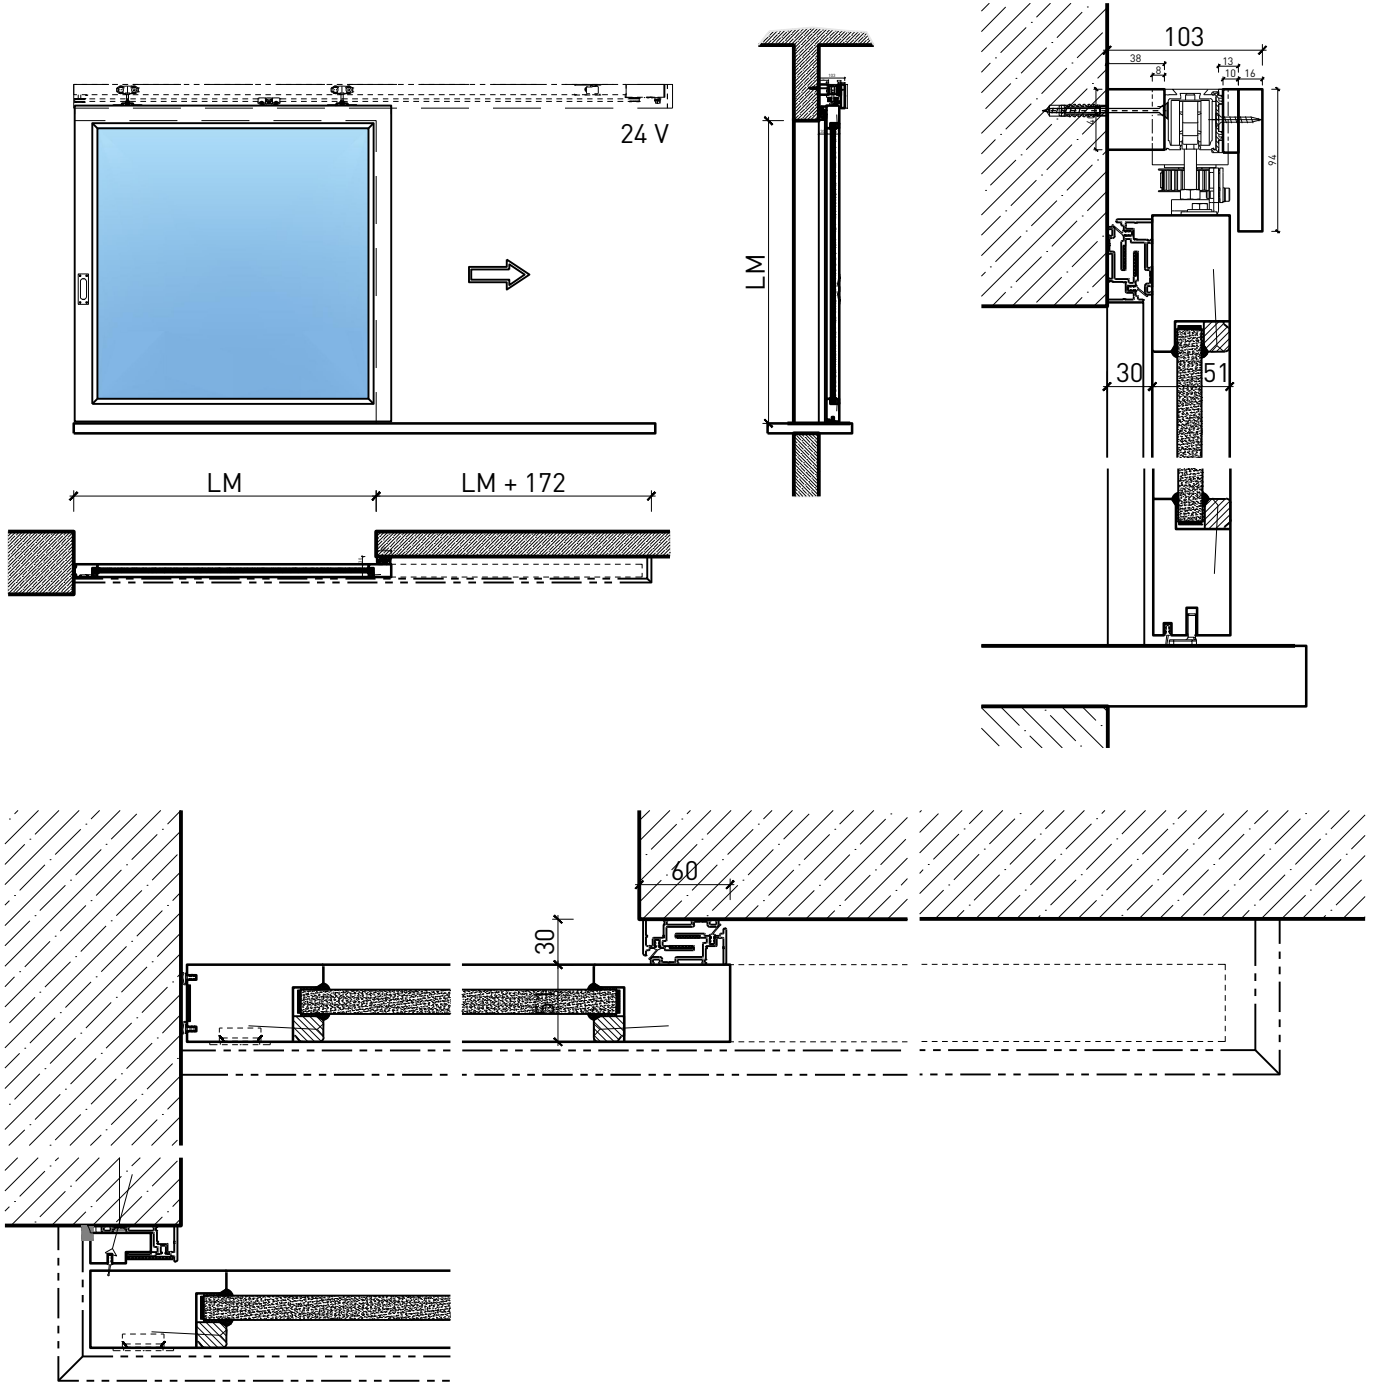

1-flg. Schieber EI30 Verglast

1-flg. Schieber EI30 Verglast

Übersicht

Beschreibung:

- Feuerhemmender EI30 Schieber
- Manuelle Schiebetür
- Automatische Schliessung im Brandfall

Montageart:

- Deckenbündig
- Unter der Decke
- Auf Wand oder Sturz

Weitere mögliche Ausführungsvarianten und Multifunktionen auf Anfrage.

1-flg. Schieber EI30 Verglast

Manuell

Weitere mögliche Ausführungsvarianten und Multifunktionen auf Anfrage.

1-flg. Schieber EI30 Verglast

Manuell mit Hilfsmotor

Weitere mögliche Ausführungsvarianten und Multifunktionen auf Anfrage.

1-flg. Schieber EI30 Verglast

Verglasung

Glas mittig
Glasleiste einseitig

Glas mittig
Glasleisten gerade

Weitere mögliche Ausführungsvarianten und Multifunktionen auf Anfrage.