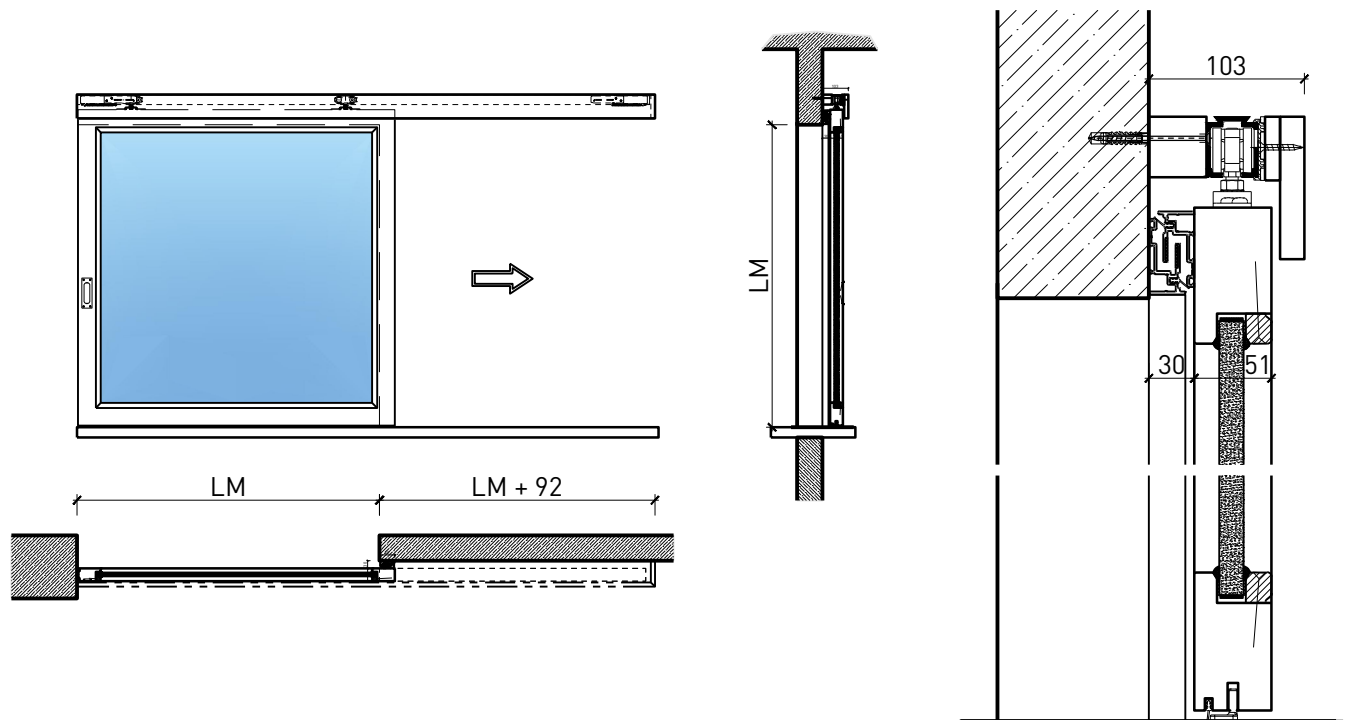

1-flg. Schieber EI30 Verglast

1-flg. Schieber EI30 Verglast

Übersicht

Beschreibung:

- Feuerhemmender EI30 Schieber
- Manuelle Schiebetür
- Automatische Schliessung im Brandfall

Montageart:

- Deckenbündig
- Unter der Decke
- Auf Wand oder Sturz

Verglasung:

- Klargläser, Strukturgläser

1-flg. Schieber EI30 Verglast

Eigenschaften

Eigenschaft		1-flg. Schieber EI30 Verglast	
Funktionen	Brandschutz (EN 1634-1)	EI30	
	Dauerfunktion (EN 1191)	-	
	Rauchschutz (EN 1634-3)	-	
	Schallschutz (EN ISO 10140-2)	-	
	Panik (EN 179)	-	
	Panik (EN 1125)	-	
	Einbruchschutz (EN 1627)	-	
	Durchschusshemmung (EN 1522)	-	
	Klima (EN 12219)	-	
	Feuchtraum (EN 16580)	-	
	Nassraum (EN 16580)	-	
Einbau (Wandaufbau funktionsabhängig)	Leichtbauwand (EN 1363-1)	Ja	
	Massivbauwand (EN 1363-1)	Ja	
	Lignum Wände (STP)	Ja	
	Systemwände (voll/verglast) gem. Zulassung	-	
Holzarten		Laubhölzer	
Sonderformen		-	
Servicetüre	Einbau	-	
Klappflügel	Einbau	-	
Glas / Füllung	Einbau von Glas	Ja	
	Einbau von Füllungen	-	
Antriebe	Manuell	Ja	
	Selbstschliessend	Ja	
	Automatisch	Ja	
dekorative Oberflächen	Metalle (Edelstahl, Stahl, Messing, vollflächig (verklebt) oder in Teilflächen aufgeklebt)	-	
	Glas ≤ 4 mm auf Türflügel geklebt	-	
	brennbare Oberflächenschicht	Ja	
	dekorative Fräsungen	-	

Weitere mögliche Ausführungsvarianten und Multifunktionen auf Anfrage.

1-flg. Schieber EI30 Verglast

Manuell

Weitere mögliche Ausführungsvarianten und Multifunktionen auf Anfrage.

1-flg. Schieber EI30 Verglast