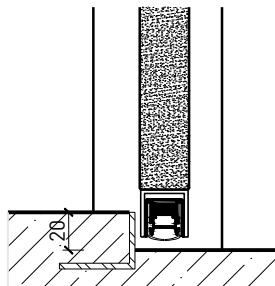

- Verglasung EI30, EI60, EI90
- Vollwände EI30, EI60, EI90

Holzarten Zargen:

- Laubhölzer

Türblätter:

- Ganzglastüre 26 mm

1-flg. Türe EI30 Ganzglas In FST-Wandsysteme

Eigenschaften

Eigenschaft		1-flg. Türe EI30 Ganzglas In FST-Wandsysteme	
Funktionen	Brandschutz (EN 1634-1)	EI30	
	Dauerfunktion (EN 1191)	C5	
	Rauchschutz (EN 1634-3)	S200	
	Schallschutz (EN ISO 10140-2)	bis Rw 38 dB	
	Panik (EN 179)	Ja	
	Panik (EN 1125)	Ja	
	Einbruchschutz (EN 1627)	-	
	Durchschusshemmung (EN 1522)	-	
	Klima (EN 12219)	-	
	Feuchtraum (EN 16580)	-	
	Nassraum (EN 16580)	-	
Einbau (Wandaufbau funktionsabhängig)	Leichtbauwand (EN 1363-1)	-	
	Massivbauwand (EN 1363-1)	-	
	Lignum Wände (STP)	Ja	
	Systemwände (voll/verglast) gem. Zulassung	Ja	
Holzarten		Laubhölzer	
Sonderformen		-	
Servicetüre	Einbau	-	
Glas / Füllung	Einbau von Glas	-	
	Einbau von Füllungen	-	
Bänder	Objekband	Ja	
	verdeckt liegendes Band	-	
Türschliesser	offen	Ja	
	verdeckt liegender Türschliesser	-	
dekorative Oberflächen	Metalle (Edelstahl, Stahl, Messing, vollflächig (verklebt) oder in Teilflächen aufgeklebt)	-	
	Glas ≤ 4 mm auf Türflügel geklebt	-	
	brennbare Oberflächenschicht	Ja	
	dekorative Fräsungen	-	

Weitere mögliche Ausführungsvarianten und Multifunktionen auf Anfrage.

1-flg. Türe EI30 Ganzglas In FST-Wandsysteme

Einbau

Einbau in Festverglasung
mit Glasleisten geschraubt

Einbau in Vollwand

Einbau in Festverglasung
mit angefrästen Glasleisten

Weitere mögliche Ausführungsvarianten und Multifunktionen auf Anfrage.

1-flg. Türe EI30 Ganzglas In FST-Wandsysteme

Türschliesser. Bodenanschluss

Türe / Oberteil verglast*
integrierter Türschliesser*

Türe / Oberteil voll*
Türschliesser bandseitig*

Anschlagwinkel 40x30

Streiftüre

Anschlagwinkel mit Dichtung 40x30

* Ausführungen untereinander kombinierbar
Weitere mögliche Ausführungsvarianten und Multifunktionen auf Anfrage.