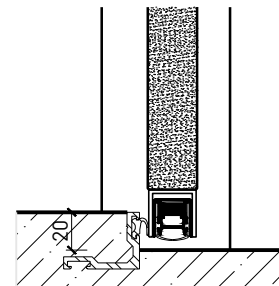

- Verglasung EI30, EI60, EI90
- Vollwände EI30, EI60, EI90

Holzarten Zargen:

- Laubhölzer

Türblätter:

- Ganzglastüre 26 mm

1-flg. Türe EI30 Ganzglas In FST-Wandsysteme

Eigenschaften

Eigenschaft		1-flg. Türe EI30 Ganzglas In FST-Wandsysteme	
Funktionen	Brandschutz (EN 1634-1)	EI30	
	Dauerfunktion (EN 1191)	C5	
	Rauchschutz (EN 1634-3)	S200	
	Schallschutz (EN ISO 10140-2)	bis Rw 38 dB	
	Panik (EN 179)	Ja	
	Panik (EN 1125)	Ja	
	Einbruchschutz (EN 1627)	-	
	Durchschusshemmung (EN 1522)	-	
	Klima (EN 12219)	-	
	Feuchtraum (EN 16580)	-	
	Nassraum (EN 16580)	-	
Einbau (Wandaufbau funktionsabhängig)	Leichtbauwand (EN 1363-1)	-	
	Massivbauwand (EN 1363-1)	-	
	Lignum Wände (STP)	Ja	
	Systemwände (voll/verglast) gem. Zulassung	Ja	
Holzarten		Laubhölzer	
Sonderformen		-	
Servicetüre	Einbau	-	
Glas / Füllung	Einbau von Glas	-	
	Einbau von Füllungen	-	
Bänder	Objekband	Ja	
	verdeckt liegendes Band	-	
Türschliesser	offen	Ja	
	verdeckt liegender Türschliesser	-	
dekorative Oberflächen	Metalle (Edelstahl, Stahl, Messing, vollflächig (verklebt) oder in Teilflächen aufgeklebt)	-	
	Glas ≤ 4 mm auf Türflügel geklebt	-	
	brennbare Oberflächenschicht	Ja	
	dekorative Fräsungen	-	

Weitere mögliche Ausführungsvarianten und Multifunktionen auf Anfrage.

1-flg. Türe EI30 Ganzglas In FST-Wandsysteme

Einbau

Einbau in Festverglasung
mit Glasleisten geschraubt

Einbau in Vollwand

Einbau in Festverglasung
mit angefrästen Glasleisten

Weitere mögliche Ausführungsvarianten und Multifunktionen auf Anfrage.

1-flg. Türe EI30 Ganzglas In FST-Wandsysteme

Türschliesser. Bodenanschluss

Türe / Oberteil verglast*
integrierter Türschliesser*

Türe / Oberteil voll*
Türschliesser bandseitig*

Anschlagwinkel 40x30

Streiftüre

Anschlagwinkel mit Dichtung 40x30

* Ausführungen untereinander kombinierbar
Weitere mögliche Ausführungsvarianten und Multifunktionen auf Anfrage.