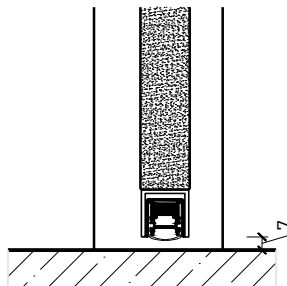

1-flg. Türe EI30 Ganzglas In FST-Wandsysteme

1-flg. Türe EI30 Ganzglas In FST-Wandsysteme

Übersicht

Beschreibung:

- Feuerhemmende EI30 Drehtür
- Rauchschutz S200
- Schallschutz bis Rw 38 dB

Einbau in Wandsysteme:

Weitere mögliche Ausführungsvarianten und Multifunktionen auf Anfrage.

1-flg. Türe EI30 Ganzglas In FST-Wandsysteme

Einbau

Einbau in Festverglasung
mit Glasleisten geschraubt

Einbau in Vollwand

Einbau in Festverglasung
mit angefrästen Glasleisten

Weitere mögliche Ausführungsvarianten und Multifunktionen auf Anfrage.

1-flg. Türe EI30 Ganzglas In FST-Wandsysteme

Türschliesser. Bodenanschluss

Türe / Oberteil verglast*
integrierter Türschliesser*

Türe / Oberteil voll*
Türschliesser bandseitig*

Anschlagwinkel 40x30

Streiftüre

Anschlagwinkel mit Dichtung 40x30

* Ausführungen untereinander kombinierbar
Weitere mögliche Ausführungsvarianten und Multifunktionen auf Anfrage.