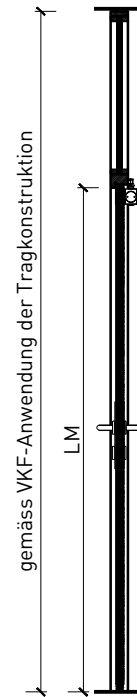

1-flg. Türe EI30 Ganzglas In FST-Wandsysteme

1-flg. Türe EI30 Ganzglas In FST-Wandsysteme

Übersicht

Beschreibung:

- Feuerhemmende EI30 Drehtür
- Rauchschutz S200
- Schallschutz bis Rw 38 dB

Einbau in Wandsysteme:

- Verglasung EI30, EI60, EI90
- Vollwände EI30, EI60, EI90

Holzarten Zargen:

- Laubhölzer

Türblätter:

- Ganzglastüre 26 mm

1-flg. Türe EI30 Ganzglas In FST-Wandsysteme

Eigenschaften

Eigenschaft		1-flg. Türe EI30 Ganzglas In FST-Wandsysteme	
Funktionen	Brandschutz (EN 1634-1)	EI30	
	Dauerfunktion (EN 1191)	C5	
	Rauchschutz (EN 1634-3)	S200	
	Schallschutz (EN ISO 10140-2)	bis Rw 38 dB	
	Panik (EN 179)	Ja	
	Panik (EN 1125)	Ja	
	Einbruchschutz (EN 1627)	-	
	Durchschusshemmung (EN 1522)	-	
	Klima (EN 12219)	-	
	Feuchtraum (EN 16580)	-	
	Nassraum (EN 16580)	-	
Einbau (Wandaufbau funktionsabhängig)	Leichtbauwand (EN 1363-1)	-	
	Massivbauwand (EN 1363-1)	-	
	Lignum Wände (STP)	Ja	
	Systemwände (voll/verglast) gem. Zulassung	Ja	
Holzarten		Laubhölzer	
Sonderformen		-	
Servicetüre	Einbau	-	
Glas / Füllung	Einbau von Glas	-	
	Einbau von Füllungen	-	
Bänder	Objekband	Ja	
	verdeckt liegendes Band	-	
Türschliesser	offen	Ja	
	verdeckt liegender Türschliesser	-	
dekorative Oberflächen	Metalle (Edelstahl, Stahl, Messing, vollflächig (verklebt) oder in Teilflächen aufgeklebt)	-	
	Glas ≤ 4 mm auf Türflügel geklebt	-	
	brennbare Oberflächenschicht	Ja	
	dekorative Fräsungen	-	

Weitere mögliche Ausführungsvarianten und Multifunktionen auf Anfrage.

1-flg. Türe EI30 Ganzglas In FST-Wandsysteme

Einbau

Einbau in Festverglasung
mit Glasleisten geschraubt

Einbau in Vollwand

Einbau in Festverglasung
mit angefrästen Glasleisten

Anschlagwinkel 40x30

Streiftüre

Anschlagwinkel mit Dichtung 40x30

* Ausführungen untereinander kombinierbar
Weitere mögliche Ausführungsvarianten und Multifunktionen auf Anfrage.