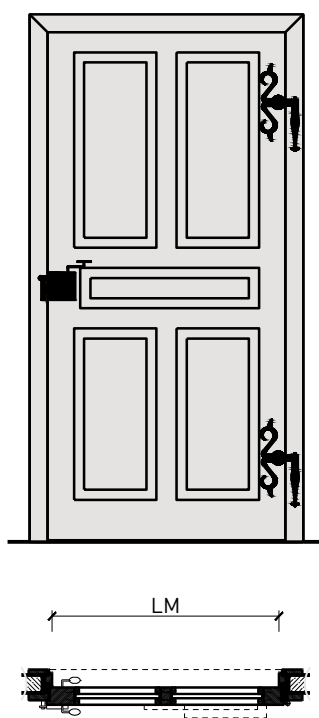

1-flg. Massivholztür EI30 "Antik" Füllungs- oder Brettertür

1-flg. Massivholztür EI30 "Antik" Füllungs- oder Brettertür

Übersicht (Füllungstür)

Zargenarten

Beschreibung:

- Feuerhemmende EI30 Drehtür

Zargen:

- Blockfutzerzarge
- Blockzarge / Blendrahmen
- Holzumfassungzarge

Einbau in:

- Massivbauwand
- Leichtbauwand

Holzarten Zargen:

- Laub- und Nadelhölzer

Türblätter:

- Füllungstür 48 mm

Holzarten für Türblätter: