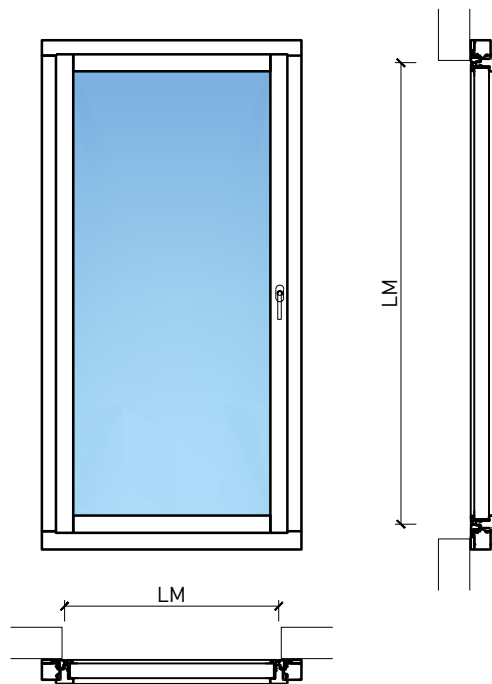

1-flg. Fenster EI30 64mm/74mm
Holz/Alu

1-flg. Fenster EI30 64mm/74mm Holz/Alu

Übersicht

Beschreibung:

- Feuerhemmendes EI30 Fenster
- Schallschutz bis Rw 39 dB
- Einbruchschutz bis RC2

Einbau in Verglasung:

- Verglasungen EI30, EI60

Dimensionen:

- Flügel ≥ 74 mm
- Rahmen ≥ 64 mm

Holzarten für Flügel und Rahmen:

- Laub- und Nadelhölzer

Oberflächen:

- Laub- und Nadelhölzer als Deckfurniere und Massivaufdopplungen
- Bleche und Dekore
- Profilierungen

Weitere mögliche Ausführungsvarianten und Multifunktionen auf Anfrage.

1-flg. Fenster EI30 64mm/74mm Holz/Alu

Rahmen und Setzholz 64 mm

Blendrahmen 64 (78) mm

Blendrahmen 67 (74) mm

Blockrahmen 64 (78) mm

Blockrahmen 67 (74) mm

1-flg. Fenster EI30 64mm/74mm Holz/Alu

Seiten- Oberteile und Brüstung

Weitere mögliche Ausführungsvarianten und Multifunktionen auf Anfrage.