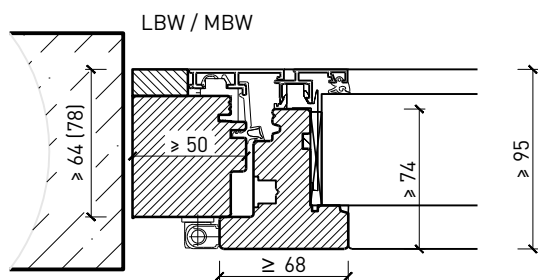

Weitere mögliche Ausführungsvarianten und Multifunktionen auf Anfrage.

1-flg. Fenster EI30 64mm/74mm Holz/Alu

Rahmen und Setzholz 64 mm

Blendrahmen 64 (78) mm

Blendrahmen 67 (74) mm

Blockrahmen 64 (78) mm

Blockrahmen 67 (74) mm

Setzholz / Kämpfer 64 (78) mm

Setzholz / Kämpfer 67 (74) mm

Weitere mögliche Ausführungsvarianten und Multifunktionen auf Anfrage.

1-flg. Fenster EI30 64mm/74mm

Holz/Alu

Einbau in Verglasung

Weitere mögliche Ausführungsvarianten und Multifunktionen auf Anfrage.