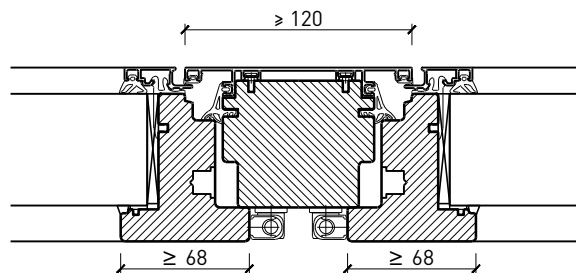

Weitere mögliche Ausführungsvarianten und Multifunktionen auf Anfrage.

1-flg. Fenster EI30 64mm/74mm Holz/Alu

Rahmen und Setzholz 64 mm

Blendrahmen 64 (78) mm

Blendrahmen 67 (74) mm

Blockrahmen 64 (78) mm

Blockrahmen 67 (74) mm

Setzholz / Kämpfer 64 (78) mm

Setzholz / Kämpfer 67 (74) mm

Weitere mögliche Ausführungsvarianten und Multifunktionen auf Anfrage.

1-flg. Fenster EI30 64mm/74mm

Holz/Alu

Einbau in Verglasung

Weitere mögliche Ausführungsvarianten und Multifunktionen auf Anfrage.