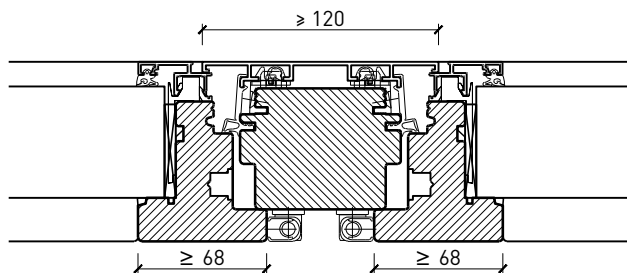

Weitere mögliche Ausführungsvarianten und Multifunktionen auf Anfrage.

1-flg. Fenster EI30 64mm/74mm Holz/Alu

Rahmen und Setzholz 64 mm

Blendrahmen 64 (78) mm

Blendrahmen 67 (74) mm

Blockrahmen 64 (78) mm

Blockrahmen 67 (74) mm

Setzholz / Kämpfer 64 (78) mm

Setzholz / Kämpfer 67 (74) mm

Weitere mögliche Ausführungsvarianten und Multifunktionen auf Anfrage.

1-flg. Fenster EI30 64mm/74mm

Holz/Alu

Einbau in Verglasung

Weitere mögliche Ausführungsvarianten und Multifunktionen auf Anfrage.

1-flg. Fenster EI30 64mm/74mm Holz/Alu

Seiten- Oberteile und Brüstung

Weitere mögliche Ausführungsvarianten und Multifunktionen auf Anfrage.