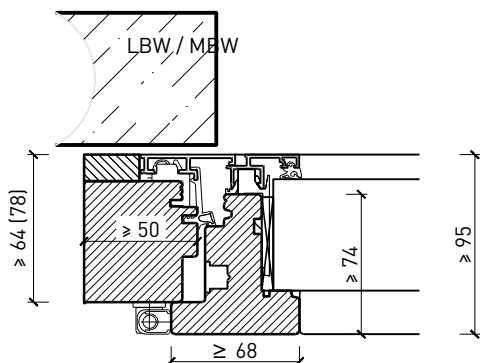

- Verglasungen EI30, EI60

Dimensionen:

- Flügel ≥ 74 mm
- Rahmen ≥ 64 mm

Holzarten für Flügel und Rahmen:

- Laub- und Nadelhölzer

Oberflächen:

- Laub- und Nadelhölzer als Deckfurniere und Massivaufdopplungen
- Bleche und Dekore
- Profilierungen

1-flg. Fenster EI30 64mm/74mm Holz/Alu

Eigenschaften

Eigenschaft		1-flg. Fenster EI30 64mm/74mm Holz/Alu	
Funktionen	Brandschutz (EN 1634-1)	EI30	
	Dauerfunktion (EN 1191)	C3	
	Rauchschutz (EN 1634-3)	-	
	Schallschutz (EN ISO 10140-2)	bis Rw 39 dB	
	Einbruchschutz (EN 1627)	bis RC 2	
	Luftdurchlässigkeit (EN 12207)	Klasse 4	
	Schlagregendichtigkeit (EN 12208)	E900	
	Widerstand gegen Windlast (EN 12210)	Klasse C4	
	Wärmedämmung Ud (EN ISO 10077-1)	0.93 W/m ² K	
Einbau (Wandaufbau funktionsabhängig)	Leichtbauwand (EN 1363-1)	Ja	
	Lignum Wände (STP)	Ja	
	Massivbauwand (EN 1363-1)	Ja	
	Systemwände (voll/verglast) gem. Zulassung	Ja	
Holzarten		Laub- und Nadelhölzer	
Sonderformen		Flügel mit Rundbogen (Kreisförmig, elliptisch, Segment- und Korbbogen)	
Ausführungs- varianten	Drehkipplügel	Ja	
	Kippflügel	Ja	
	Lüftungsflügel	Ja	
Glas / Füllung	Einbau von Glas	Ja	
	Einbau von Füllungen	-	
Bänder	Objekband	Ja	
	Drehlager/Ecklager	Ja	
	verdeckt liegendes Band	Ja	
Antriebe	Kettenantrieb	Ja	
	Drehflügelantrieb	Ja	
dekorative Oberflächen	Metalle (Edelstahl, Stahl, Messing, vollflächig (verklebt) oder in Teilflächen aufgeklebt)	Ja	
	brennbare Oberflächenschicht	Ja	
	dekorative Fräsungen	-	

Weitere mögliche Ausführungsvarianten und Multifunktionen auf Anfrage.

1-flg. Fenster EI30 64mm/74mm Holz/Alu

Rahmen und Setzholz 64 mm

Blendrahmen 64 (78) mm

Blendrahmen 67 (74) mm

Blockrahmen 64 (78) mm

Blockrahmen 67 (74) mm