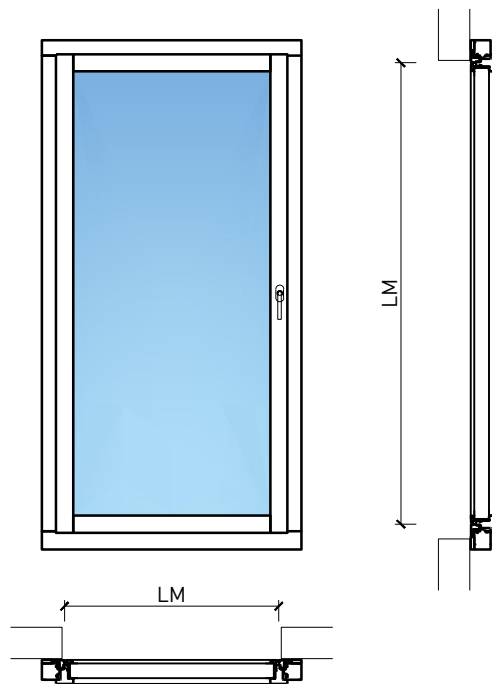

1-flg. Fenster EI30 64mm/74mm
Holz/Alu

1-flg. Fenster EI30 64mm/74mm Holz/Alu

Übersicht

Beschreibung:

- Feuerhemmendes EI30 Fenster
- Schallschutz bis Rw 39 dB
- Einbruchschutz bis RC2

Einbau in Verglasung:

- Verglasungen EI30, EI60

Dimensionen:

- Flügel ≥ 74 mm
- Rahmen ≥ 64 mm

Holzarten für Flügel und Rahmen:

- Laub- und Nadelhölzer

Oberflächen:

- Laub- und Nadelhölzer als Deckfurniere und Massivaufdopplungen
- Bleche und Dekore
- Profilierungen

1-flg. Fenster EI30 64mm/74mm Holz/Alu

Eigenschaften

Eigenschaft		1-flg. Fenster EI30 64mm/74mm Holz/Alu	
Funktionen	Brandschutz (EN 1634-1)	EI30	
	Dauerfunktion (EN 1191)	C3	
	Rauchschutz (EN 1634-3)	-	
	Schallschutz (EN ISO 10140-2)	bis Rw 39 dB	
	Einbruchschutz (EN 1627)	bis RC 2	
	Luftdurchlässigkeit (EN 12207)	Klasse 4	
	Schlagregendichtigkeit (EN 12208)	E900	
	Widerstand gegen Windlast (EN 12210)	Klasse C4	
	Wärmedämmung Ud (EN ISO 10077-1)	0.93 W/m ² K	
Einbau (Wandaufbau funktionsabhängig)	Leichtbauwand (EN 1363-1)	Ja	
	Lignum Wände (STP)	Ja	
	Massivbauwand (EN 1363-1)	Ja	
	Systemwände (voll/verglast) gem. Zulassung	Ja	
Holzarten		Laub- und Nadelhölzer	
Sonderformen		Flügel mit Rundbogen (Kreisförmig, elliptisch, Segment- und Korbbogen)	
Ausführungs- varianten	Drehkipplügel	Ja	
	Kippflügel	Ja	
	Lüftungsflügel	Ja	
Glas / Füllung	Einbau von Glas	Ja	
	Einbau von Füllungen	-	
Bänder	Objekband	Ja	
	Drehlager/Ecklager	Ja	
	verdeckt liegendes Band	Ja	
Antriebe	Kettenantrieb	Ja	
	Drehflügelantrieb	Ja	
dekorative Oberflächen	Metalle (Edelstahl, Stahl, Messing, vollflächig (verklebt) oder in Teilflächen aufgeklebt)	Ja	
	brennbare Oberflächenschicht	Ja	
	dekorative Fräsungen	-	

Weitere mögliche Ausführungsvarianten und Multifunktionen auf Anfrage.

1-flg. Fenster EI30 64mm/74mm Holz/Alu

Rahmen und Setzholz 64 mm

Blendrahmen 64 (78) mm

Blendrahmen 67 (74) mm

Blockrahmen 64 (78) mm

Blockrahmen 67 (74) mm