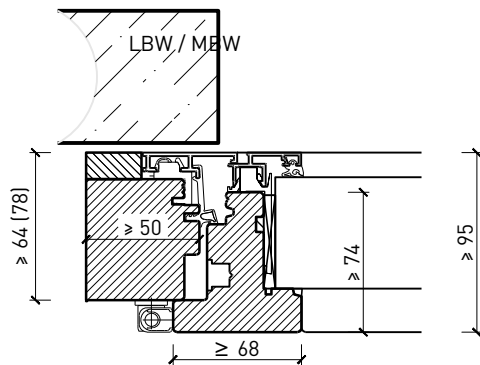

- Verglasungen EI30, EI60

Dimensionen:

- Flügel ≥ 74 mm
- Rahmen ≥ 64 mm

Holzarten für Flügel und Rahmen:

- Laub- und Nadelhölzer

Oberflächen:

- Laub- und Nadelhölzer als Deckfurniere und Massivaufdopplungen
- Bleche und Dekore
- Profilierungen

1-flg. Fenster EI30 64mm/74mm Holz/Alu

Eigenschaften

Eigenschaft		1-flg. Fenster EI30 64mm/74mm Holz/Alu	
Funktionen	Brandschutz (EN 1634-1)	EI30	
	Dauerfunktion (EN 1191)	C3	
	Rauchschutz (EN 1634-3)	-	
	Schallschutz (EN ISO 10140-2)	bis Rw 39 dB	
	Einbruchschutz (EN 1627)	bis RC 2	
	Luftdurchlässigkeit (EN 12207)	Klasse 4	
	Schlagregendichtigkeit (EN 12208)	E900	
	Widerstand gegen Windlast (EN 12210)	Klasse C4	
	Wärmedämmung Ud (EN ISO 10077-1)	0.93 W/m ² K	
Einbau (Wandaufbau funktionsabhängig)	Leichtbauwand (EN 1363-1)	Ja	
	Lignum Wände (STP)	Ja	
	Massivbauwand (EN 1363-1)	Ja	
	Systemwände (voll/verglast) gem. Zulassung	Ja	
Holzarten		Laub- und Nadelhölzer	
Sonderformen		Flügel mit Rundbogen (Kreisförmig, elliptisch, Segment- und Korbbogen)	
Ausführungs-varianten	Drehkipplügel	Ja	
	Kippflügel	Ja	
	Lüftungsflügel	Ja	
Glas / Füllung	Einbau von Glas	Ja	
	Einbau von Füllungen	-	
Bänder	Objektband	Ja	
	Drehlager/Ecklager	Ja	
	verdeckt liegendes Band	Ja	
Antriebe	Kettenantrieb	Ja	
	Drehflügelantrieb	Ja	
dekorative Oberflächen	Metalle (Edelstahl, Stahl, Messing, vollflächig (verklebt) oder in Teilflächen aufgeklebt)	Ja	
	brennbare Oberflächenschicht	Ja	
	dekorative Fräsungen	-	

Weitere mögliche Ausführungsvarianten und Multifunktionen auf Anfrage.

1-flg. Fenster EI30 64mm/74mm Holz/Alu

Rahmen und Setzholz 64 mm

Blendrahmen 64 (78) mm

Blendrahmen 67 (74) mm

Blockrahmen 64 (78) mm

Blockrahmen 67 (74) mm