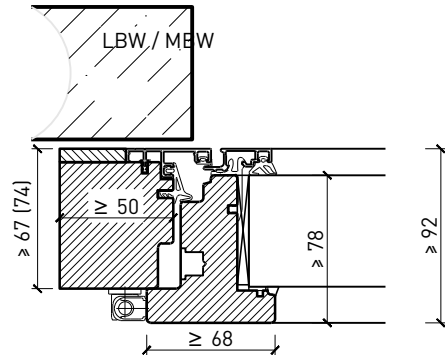

Weitere mögliche Ausführungsvarianten und Multifunktionen auf Anfrage.

1-flg. Fenster EI30 64mm/74mm Holz/Alu

Rahmen und Setzholz 64 mm

Blendrahmen 64 (78) mm

Blendrahmen 67 (74) mm

Blockrahmen 64 (78) mm

Blockrahmen 67 (74) mm

Setzholz / Kämpfer 64 (78) mm

Setzholz / Kämpfer 67 (74) mm

Weitere mögliche Ausführungsvarianten und Multifunktionen auf Anfrage.

1-flg. Fenster EI30 64mm/74mm

Holz/Alu

Einbau in Verglasung

Weitere mögliche Ausführungsvarianten und Multifunktionen auf Anfrage.

1-flg. Fenster EI30 64mm/74mm Holz/Alu

Seiten- Oberteile und Brüstung

Weitere mögliche Ausführungsvarianten und Multifunktionen auf Anfrage.