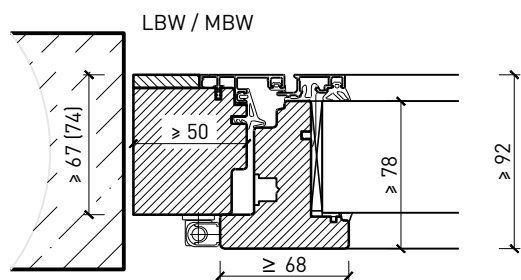

Weitere mögliche Ausführungsvarianten und Multifunktionen auf Anfrage.

1-flg. Fenster EI30 64mm/74mm Holz/Alu

Rahmen und Setzholz 64 mm

Blendrahmen 64 (78) mm

Blendrahmen 67 (74) mm

Blockrahmen 64 (78) mm

Blockrahmen 67 (74) mm

Setzholz / Kämpfer 64 (78) mm

Setzholz / Kämpfer 67 (74) mm

Weitere mögliche Ausführungsvarianten und Multifunktionen auf Anfrage.

1-flg. Fenster EI30 64mm/74mm

Holz/Alu

Einbau in Verglasung

Weitere mögliche Ausführungsvarianten und Multifunktionen auf Anfrage.