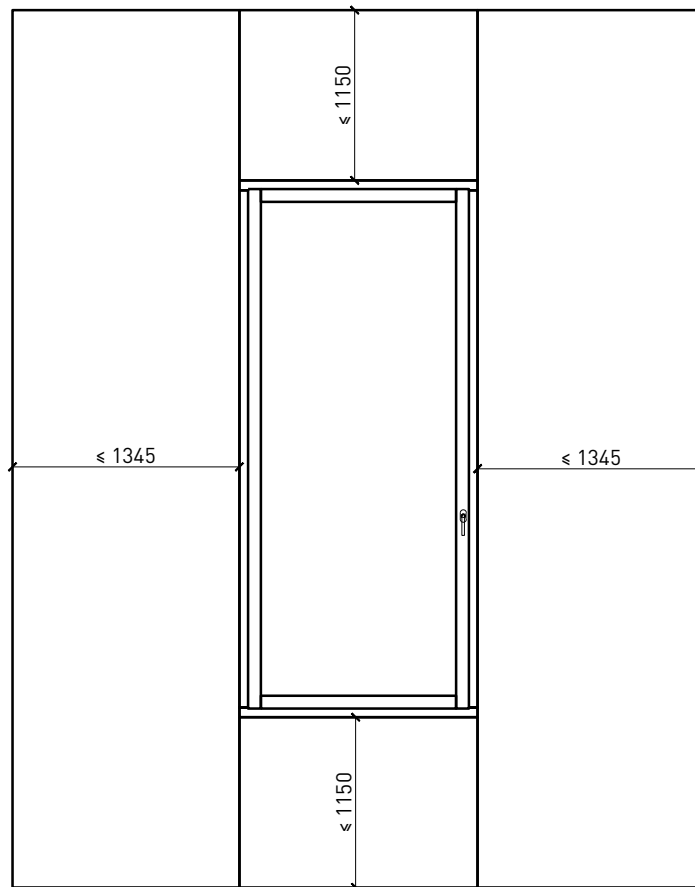

1-flg. Fenster EI30 64mm/74mm Holz/Alu

Seiten- Oberteile und Brüstung

Weitere mögliche Ausführungsvarianten und Multifunktionen auf Anfrage.