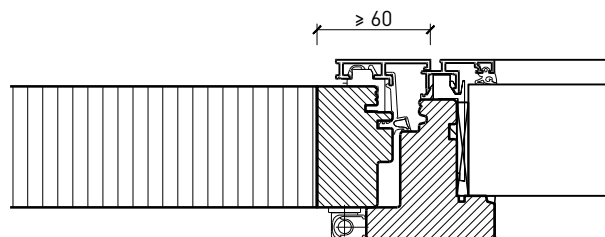

1-flg. Fenster EI30 64mm/74mm Holz/Alu

Seiten- Oberteile und Brüstung

Weitere mögliche Ausführungsvarianten und Multifunktionen auf Anfrage.