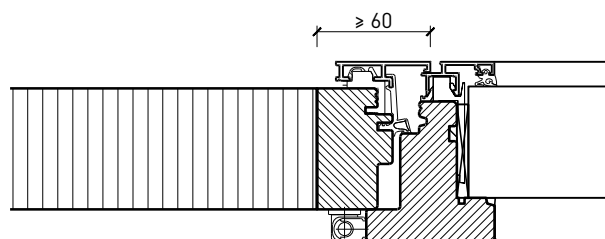

1-flg. Fenster EI30 64mm/74mm Holz/Alu

Seiten- Oberteile und Brüstung

Weitere mögliche Ausführungsvarianten und Multifunktionen auf Anfrage.