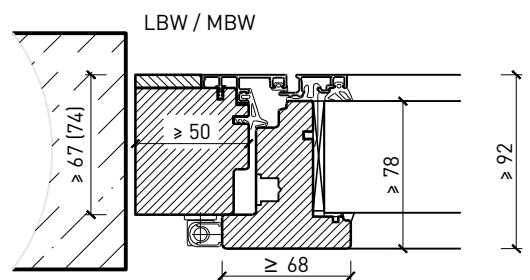

Weitere mögliche Ausführungsvarianten und Multifunktionen auf Anfrage.

1-flg. Fenster EI30 64mm/74mm Holz/Alu

Rahmen und Setzholz 64 mm

Blendrahmen 64 (78) mm

Blendrahmen 67 (74) mm

Blockrahmen 64 (78) mm

Blockrahmen 67 (74) mm

Setzholz / Kämpfer 64 (78) mm

Setzholz / Kämpfer 67 (74) mm

Weitere mögliche Ausführungsvarianten und Multifunktionen auf Anfrage.

1-flg. Fenster EI30 64mm/74mm

Holz/Alu

Einbau in Verglasung

Weitere mögliche Ausführungsvarianten und Multifunktionen auf Anfrage.