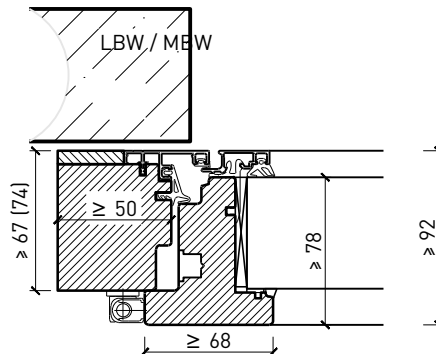

Weitere mögliche Ausführungsvarianten und Multifunktionen auf Anfrage.

1-flg. Fenster EI30 64mm/74mm Holz/Alu

Rahmen und Setzholz 64 mm

Blendrahmen 64 (78) mm

Blendrahmen 67 (74) mm

Blockrahmen 64 (78) mm

Blockrahmen 67 (74) mm

Setzholz / Kämpfer 64 (78) mm

Setzholz / Kämpfer 67 (74) mm

Weitere mögliche Ausführungsvarianten und Multifunktionen auf Anfrage.

1-flg. Fenster EI30 64mm/74mm

Holz/Alu

Einbau in Verglasung

Weitere mögliche Ausführungsvarianten und Multifunktionen auf Anfrage.