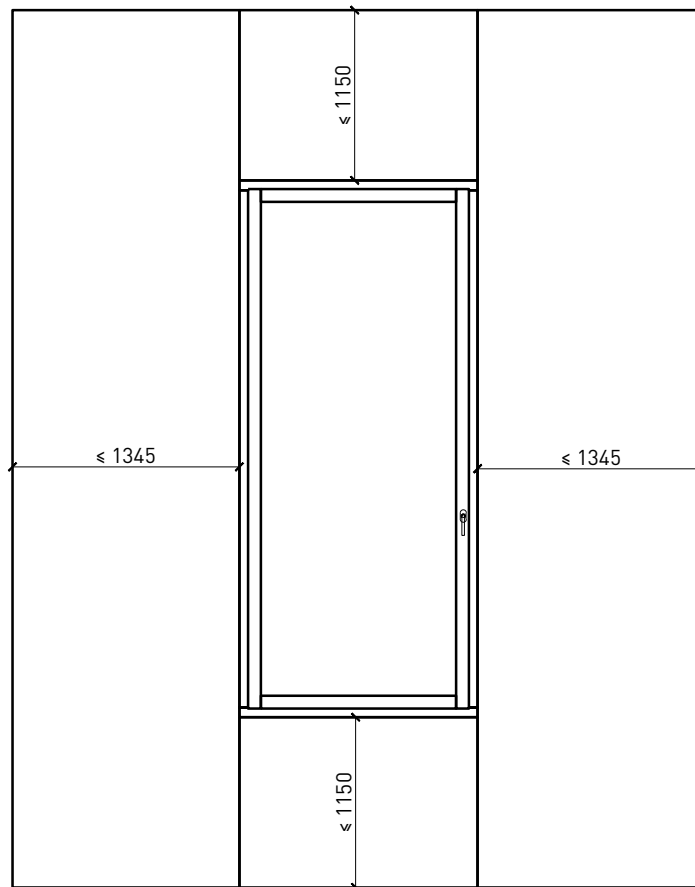

1-flg. Fenster EI30 64mm/74mm
Holz/Alu

1-flg. Fenster EI30 64mm/74mm Holz/Alu

Übersicht

Beschreibung:

- Feuerhemmendes EI30 Fenster
- Schallschutz bis Rw 39 dB
- Einbruchschutz bis RC2

Einbau in Verglasung:

Weitere mögliche Ausführungsvarianten und Multifunktionen auf Anfrage.

1-flg. Fenster EI30 64mm/74mm Holz/Alu

Rahmen und Setzholz 64 mm

Blendrahmen 64 (78) mm

Blendrahmen 67 (74) mm

Blockrahmen 64 (78) mm

Blockrahmen 67 (74) mm

Setzholz / Kämpfer 64 (78) mm

Setzholz / Kämpfer 67 (74) mm

Weitere mögliche Ausführungsvarianten und Multifunktionen auf Anfrage.

1-flg. Fenster EI30 64mm/74mm

Holz/Alu

Einbau in Verglasung

Weitere mögliche Ausführungsvarianten und Multifunktionen auf Anfrage.

1-flg. Fenster EI30 64mm/74mm Holz/Alu

Seiten- Oberteile und Brüstung

Weitere mögliche Ausführungsvarianten und Multifunktionen auf Anfrage.