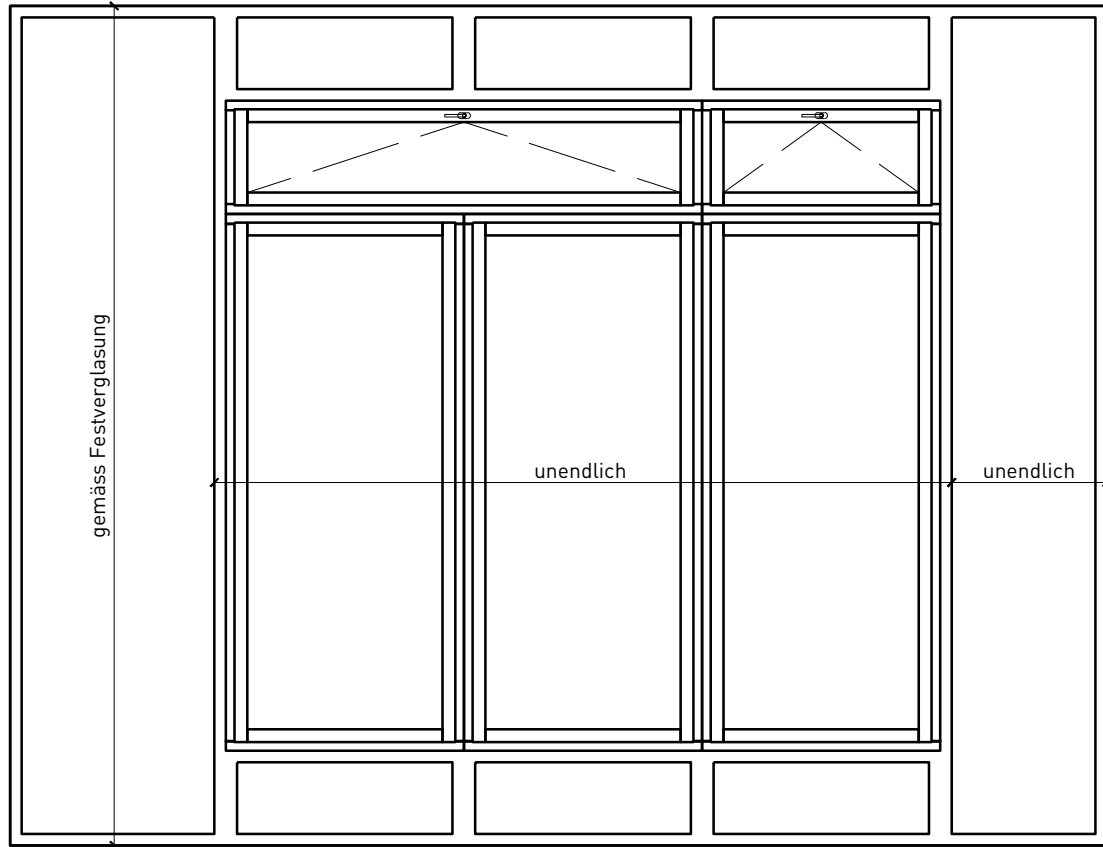

Weitere mögliche Ausführungsvarianten und Multifunktionen auf Anfrage.

1-flg. Fenster EI30 64mm/74mm Holz/Alu

Rahmen und Setzholz 64 mm

Blendrahmen 64 (78) mm

Blendrahmen 67 (74) mm

Blockrahmen 64 (78) mm

Blockrahmen 67 (74) mm

Setzholz / Kämpfer 64 (78) mm

Setzholz / Kämpfer 67 (74) mm

Weitere mögliche Ausführungsvarianten und Multifunktionen auf Anfrage.

1-flg. Fenster EI30 64mm/74mm

Holz/Alu

Einbau in Verglasung

Weitere mögliche Ausführungsvarianten und Multifunktionen auf Anfrage.

1-flg. Fenster EI30 64mm/74mm Holz/Alu

Seiten- Oberteile und Brüstung

Weitere mögliche Ausführungsvarianten und Multifunktionen auf Anfrage.