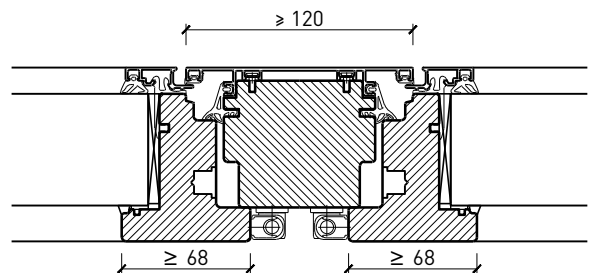

Weitere mögliche Ausführungsvarianten und Multifunktionen auf Anfrage.

1-flg. Fenster EI30 64mm/74mm Holz/Alu

Rahmen und Setzholz 64 mm

Blendrahmen 64 (78) mm

Blendrahmen 67 (74) mm

Blockrahmen 64 (78) mm

Blockrahmen 67 (74) mm

Setzholz / Kämpfer 64 (78) mm

Setzholz / Kämpfer 67 (74) mm

Weitere mögliche Ausführungsvarianten und Multifunktionen auf Anfrage.

1-flg. Fenster EI30 64mm/74mm

Holz/Alu

Einbau in Verglasung

Weitere mögliche Ausführungsvarianten und Multifunktionen auf Anfrage.

1-flg. Fenster EI30 64mm/74mm Holz/Alu

Seiten- Oberteile und Brüstung

Weitere mögliche Ausführungsvarianten und Multifunktionen auf Anfrage.