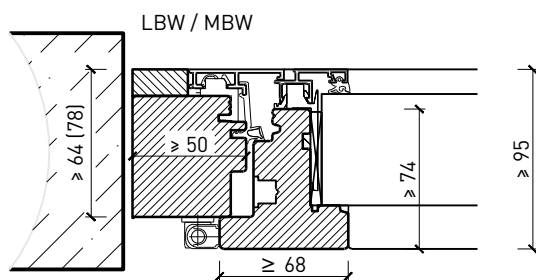

Weitere mögliche Ausführungsvarianten und Multifunktionen auf Anfrage.

1-flg. Fenster EI30 64mm/74mm Holz/Alu

Rahmen und Setzholz 64 mm

Blendrahmen 64 (78) mm

Blendrahmen 67 (74) mm

Blockrahmen 64 (78) mm

Blockrahmen 67 (74) mm

Setzholz / Kämpfer 64 (78) mm

Setzholz / Kämpfer 67 (74) mm

Weitere mögliche Ausführungsvarianten und Multifunktionen auf Anfrage.

1-flg. Fenster EI30 64mm/74mm

Holz/Alu

Einbau in Verglasung

Weitere mögliche Ausführungsvarianten und Multifunktionen auf Anfrage.