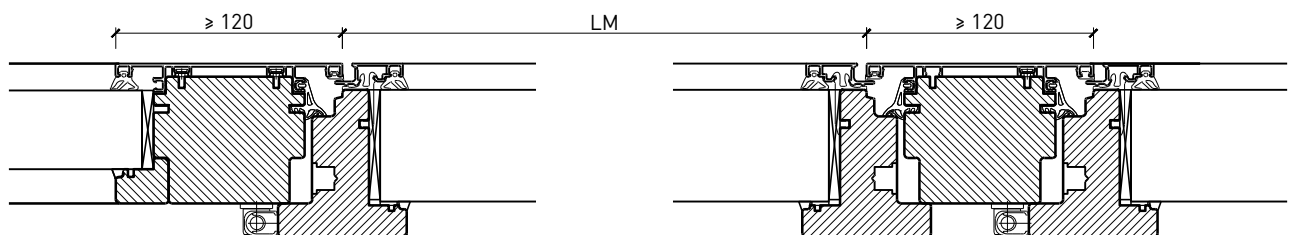

Setzholz / Kämpfer 64 (78) mm

Setzholz / Kämpfer 67 (74) mm

Weitere mögliche Ausführungsvarianten und Multifunktionen auf Anfrage.

1-flg. Fenster EI30 64mm/74mm

Holz/Alu

Einbau in Verglasung

Weitere mögliche Ausführungsvarianten und Multifunktionen auf Anfrage.