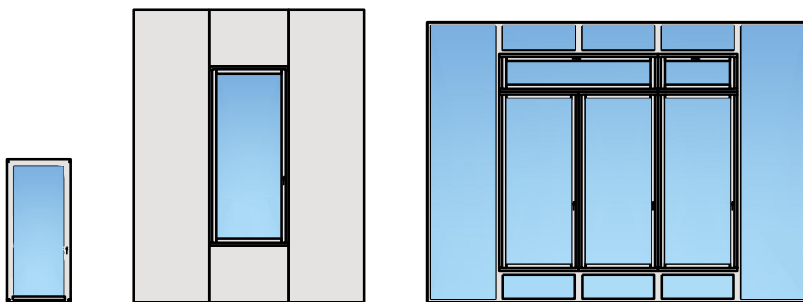

1-flg. Fenster EI30 64mm/74mm
Holz/Alu

1-flg. Fenster EI30 64mm/74mm Holz/Alu

Übersicht

Beschreibung:

- Feuerhemmendes EI30 Fenster
- Schallschutz bis Rw 39 dB
- Einbruchschutz bis RC2

Einbau in Verglasung:

- Verglasungen EI30, EI60

Dimensionen:

- Flügel ≥ 74 mm
- Rahmen ≥ 64 mm

Holzarten für Flügel und Rahmen:

- Laub- und Nadelhölzer

Oberflächen:

- Laub- und Nadelhölzer als Deckfurniere und Massivaufdopplungen
- Bleche und Dekore
- Profilierungen

1-flg. Fenster EI30 64mm/74mm Holz/Alu

Eigenschaften

Eigenschaft		1-flg. Fenster EI30 64mm/74mm Holz/Alu	
Funktionen	Brandschutz (EN 1634-1)	EI30	
	Dauerfunktion (EN 1191)	C3	
	Rauchschutz (EN 1634-3)	-	
	Schallschutz (EN ISO 10140-2)	bis Rw 39 dB	
	Einbruchschutz (EN 1627)	bis RC 2	
	Luftdurchlässigkeit (EN 12207)	Klasse 4	
	Schlagregendichtigkeit (EN 12208)	E900	
	Widerstand gegen Windlast (EN 12210)	Klasse C4	
	Wärmedämmung Ud (EN ISO 10077-1)	0.93 W/m ² K	
Einbau (Wandaufbau funktionsabhängig)	Leichtbauwand (EN 1363-1)	Ja	
	Lignum Wände (STP)	Ja	
	Massivbauwand (EN 1363-1)	Ja	
	Systemwände (voll/verglast) gem. Zulassung	Ja	
Holzarten		Laub- und Nadelhölzer	
Sonderformen		Flügel mit Rundbogen (Kreisförmig, elliptisch, Segment- und Korbbogen)	
Ausführungs-varianten	Drehkipplügel	Ja	
	Kippflügel	Ja	
	Lüftungsflügel	Ja	
Glas / Füllung	Einbau von Glas	Ja	
	Einbau von Füllungen	-	
Bänder	Objektband	Ja	
	Drehlager/Ecklager	Ja	
	verdeckt liegendes Band	Ja	
Antriebe	Kettenantrieb	Ja	
	Drehflügelantrieb	Ja	
dekorative Oberflächen	Metalle (Edelstahl, Stahl, Messing, vollflächig (verklebt) oder in Teilflächen aufgeklebt)	Ja	
	brennbare Oberflächenschicht	Ja	
	dekorative Fräsungen	-	

1-flg. Fenster EI30 64mm/74mm Holz/Alu

Seiten- Oberteile und Brüstung

Weitere mögliche Ausführungsvarianten und Multifunktionen auf Anfrage.