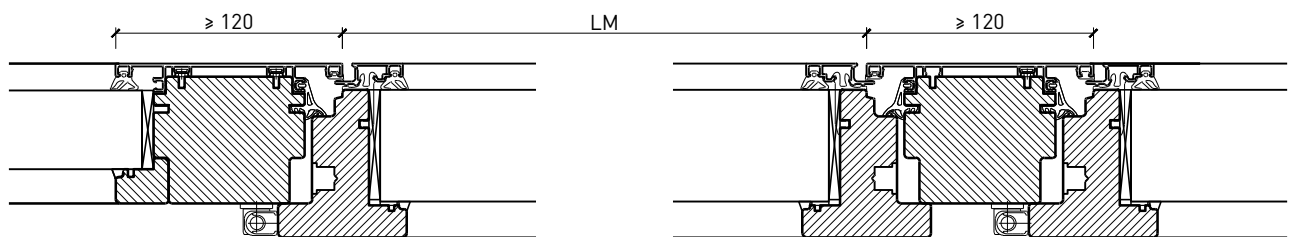

Weitere mögliche Ausführungsvarianten und Multifunktionen auf Anfrage.

1-flg. Fenster EI30 64mm/74mm Holz/Alu

Rahmen und Setzholz 64 mm

Blendrahmen 64 (78) mm

Blendrahmen 67 (74) mm

Blockrahmen 64 (78) mm

Blockrahmen 67 (74) mm

Setzholz / Kämpfer 64 (78) mm

Setzholz / Kämpfer 67 (74) mm

Weitere mögliche Ausführungsvarianten und Multifunktionen auf Anfrage.

1-flg. Fenster EI30 64mm/74mm

Holz/Alu

Einbau in Verglasung

Weitere mögliche Ausführungsvarianten und Multifunktionen auf Anfrage.

1-flg. Fenster EI30 64mm/74mm Holz/Alu

Seiten- Oberteile und Brüstung

Weitere mögliche Ausführungsvarianten und Multifunktionen auf Anfrage.