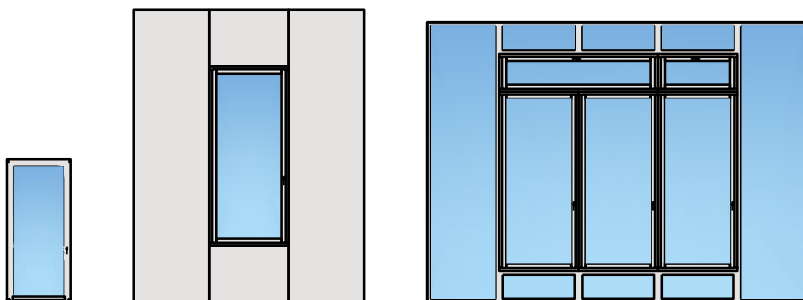

1-flg. Fenster EI30 64mm/74mm
Holz/Alu

1-flg. Fenster EI30 64mm/74mm Holz/Alu

Übersicht

Beschreibung:

- Feuerhemmendes EI30 Fenster
- Schallschutz bis Rw 39 dB
- Einbruchschutz bis RC2

Einbau in Verglasung:

- Verglasungen EI30, EI60

Dimensionen:

- Flügel ≥ 74 mm
- Rahmen ≥ 64 mm

Holzarten für Flügel und Rahmen:

- Laub- und Nadelhölzer

Oberflächen:

- Laub- und Nadelhölzer als Deckfurniere und Massivaufdopplungen
- Bleche und Dekore
- Profilierungen

1-flg. Fenster EI30 64mm/74mm Holz/Alu

Eigenschaften

Eigenschaft		1-flg. Fenster EI30 64mm/74mm Holz/Alu	
Funktionen	Brandschutz (EN 1634-1)	EI30	
	Dauerfunktion (EN 1191)	C3	
	Rauchschutz (EN 1634-3)	-	
	Schallschutz (EN ISO 10140-2)	bis Rw 39 dB	
	Einbruchschutz (EN 1627)	bis RC 2	
	Luftdurchlässigkeit (EN 12207)	Klasse 4	
	Schlagregendichtigkeit (EN 12208)	E900	
	Widerstand gegen Windlast (EN 12210)	Klasse C4	
	Wärmedämmung Ud (EN ISO 10077-1)	0.93 W/m ² K	
Einbau (Wandaufbau funktionsabhängig)	Leichtbauwand (EN 1363-1)	Ja	
	Lignum Wände (STP)	Ja	
	Massivbauwand (EN 1363-1)	Ja	
	Systemwände (voll/verglast) gem. Zulassung	Ja	
Holzarten		Laub- und Nadelhölzer	
Sonderformen		Flügel mit Rundbogen (Kreisförmig, elliptisch, Segment- und Korbbogen)	
Ausführungs- varianten	Drehkipplügel	Ja	
	Kippflügel	Ja	
	Lüftungsflügel	Ja	
Glas / Füllung	Einbau von Glas	Ja	
	Einbau von Füllungen	-	
Bänder	Objekband	Ja	
	Drehlager/Ecklager	Ja	
	verdeckt liegendes Band	Ja	
Antriebe	Kettenantrieb	Ja	
	Drehflügelantrieb	Ja	
dekorative Oberflächen	Metalle (Edelstahl, Stahl, Messing, vollflächig (verklebt) oder in Teilflächen aufgeklebt)	Ja	
	brennbare Oberflächenschicht	Ja	
	dekorative Fräsungen	-	