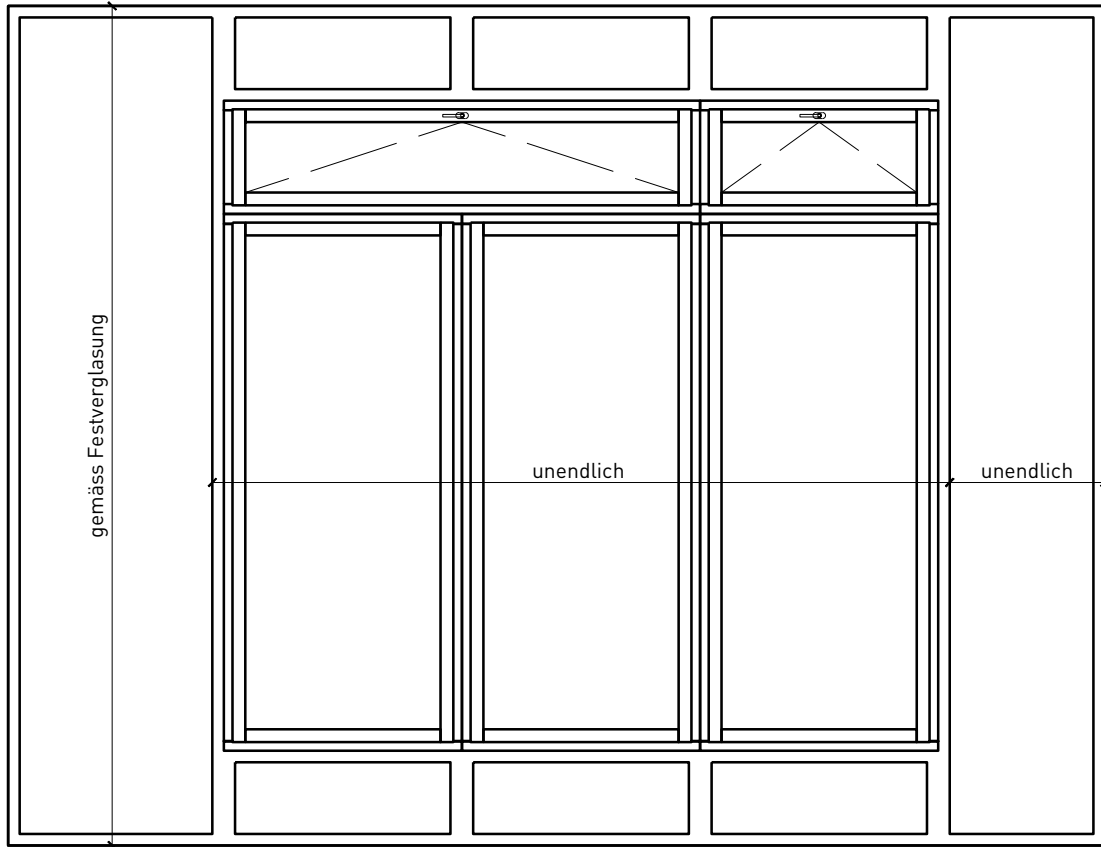

Weitere mögliche Ausführungsvarianten und Multifunktionen auf Anfrage.

1-flg. Fenster EI30 64mm/74mm Holz/Alu

Rahmen und Setzholz 64 mm

Blendrahmen 64 (78) mm

Blendrahmen 67 (74) mm

Blockrahmen 64 (78) mm

Blockrahmen 67 (74) mm

Setzholz / Kämpfer 64 (78) mm

Setzholz / Kämpfer 67 (74) mm

Weitere mögliche Ausführungsvarianten und Multifunktionen auf Anfrage.

1-flg. Fenster EI30 64mm/74mm

Holz/Alu

Einbau in Verglasung

Weitere mögliche Ausführungsvarianten und Multifunktionen auf Anfrage.