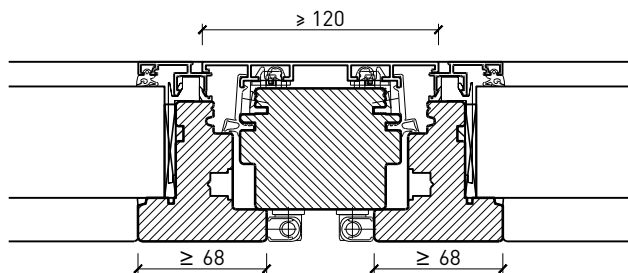

Weitere mögliche Ausführungsvarianten und Multifunktionen auf Anfrage.

1-flg. Fenster EI30 64mm/74mm Holz/Alu

Rahmen und Setzholz 64 mm

Blendrahmen 64 (78) mm

Blendrahmen 67 (74) mm

Blockrahmen 64 (78) mm

Blockrahmen 67 (74) mm

Setzholz / Kämpfer 64 (78) mm

Setzholz / Kämpfer 67 (74) mm

Weitere mögliche Ausführungsvarianten und Multifunktionen auf Anfrage.

1-flg. Fenster EI30 64mm/74mm

Holz/Alu

Einbau in Verglasung

Weitere mögliche Ausführungsvarianten und Multifunktionen auf Anfrage.