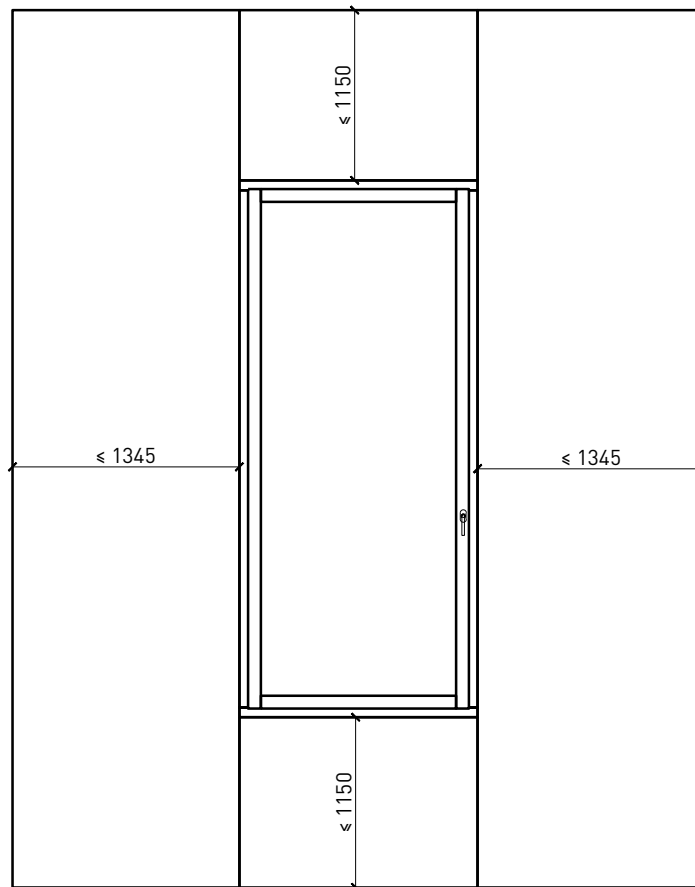

- Verglasungen EI30, EI60

Dimensionen:

- Flügel \geq 74 mm
- Rahmen \geq 64 mm

Holzarten für Flügel und Rahmen:

- Laub- und Nadelhölzer

Oberflächen:

- Laub- und Nadelhölzer als Deckfurniere und Massivaufdopplungen
- Bleche und Dekore
- Profilierungen

Weitere mögliche Ausführungsvarianten und Multifunktionen auf Anfrage.

1-flg. Fenster EI30 64mm/74mm Holz/Holz

Rahmen und Setzholz 64 mm

Blendrahmen 64 mm

Blendrahmen 74 mm

Blockrahmen 64 mm

Blockrahmen 74 mm

Blockrahmen 74 mm

Blockrahmen 74 mm

Setzholz / Kämpfer 74 mm

Setzholz / Kämpfer 74 mm

Weitere mögliche Ausführungsvarianten und Multifunktionen auf Anfrage.

1-flg. Fenster EI30 64mm/74mm

Holz/Holz

Einbau in Verglasung

Weitere mögliche Ausführungsvarianten und Multifunktionen auf Anfrage.

1-flg. Fenster EI30 64mm/74mm Holz/Holz

Seiten- Oberteile und Brüstung

Weitere mögliche Ausführungsvarianten und Multifunktionen auf Anfrage.