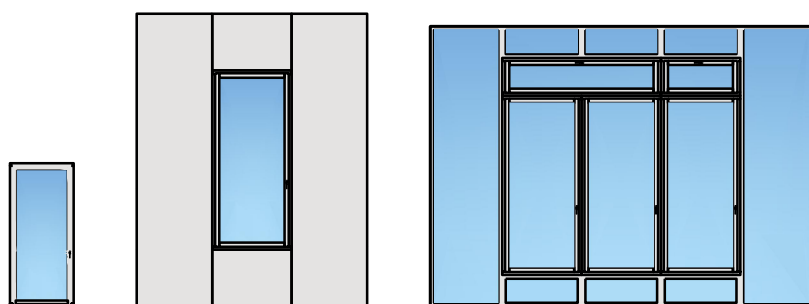

1-flg. Fenster EI30 64mm/74mm
Holz/Holz

1-flg. Fenster EI30 64mm/74mm Holz/Holz

Übersicht

Beschreibung:

- Feuerhemmendes EI30 Fenster
- Schallschutz bis R_w 39 dB
- Einbruchschutz bis RC2

Einbau in Verglasung:

- Verglasungen EI30, EI60

Dimensionen:

- Flügel \geq 74 mm
- Rahmen \geq 64 mm

Holzarten für Flügel und Rahmen:

- Laub- und Nadelhölzer

Oberflächen:

- Laub- und Nadelhölzer als Deckfurniere und Massivaufdopplungen
- Bleche und Dekore
- Profilierungen

1-flg. Fenster EI30 64mm/74mm Holz/Holz

Eigenschaften

Eigenschaft		1-flg. Fenster EI30 64mm/74mm Holz/Holz	
Funktionen	Brandschutz (EN 1634-1)	EI30	
	Dauerfunktion (EN 1191)	C3	
	Rauchschutz (EN 1634-3)	-	
	Schallschutz (EN ISO 10140-2)	bis Rw 39 dB	
	Einbruchschutz (EN 1627)	bis RC 2	
	Luftdurchlässigkeit (EN 12207)	Klasse 4	
	Schlagregendichtigkeit (EN 12208)	E900	
	Widerstand gegen Windlast (EN 12210)	Klasse C4	
	Wärmedämmung Ud (EN ISO 10077-1)	0.93 W/m2K	
	Hochwasserbeständigkeit (PfB)	S0.5-1.8	
Einbau (Wandaufbau funktionsabhängig)	Leichtbauwand (EN 1363-1)	Ja	
	Lignum Wände (STP)	Ja	
	Massivbauwand (EN 1363-1)	Ja	
	Systemwände (voll/verglast) gem. Zulassung	Ja	
Holzarten		Laub- und Nadelhölzer	
Sonderformen		Flügel mit Rundbogen (Kreisförmig, elliptisch, Segment- und Korbbogen)	
Ausführungs-varianten	Drehkipplügel	Ja	
	Kippflügel	Ja	
	Lüftungsflügel	Ja	
Glas / Füllung	Einbau von Glas	Ja	
	Einbau von Füllungen	-	
Bänder	Objekband	Ja	
	Drehlager/Ecklager	Ja	
	verdeckt liegendes Band	Ja	
Antriebe	Kettenantrieb	Ja	
	Drehflügelantrieb	Ja	
dekorative Oberflächen	Metalle (Edelstahl, Stahl, Messing, vollflächig (verklebt) oder in Teilflächen aufgeklebt)	Ja	
	brennbare Oberflächenschicht	Ja	
	dekorative Fräsungen	-	

Weitere mögliche Ausführungsvarianten und Multifunktionen auf Anfrage.

1-flg. Fenster EI30 64mm/74mm Holz/Holz

Rahmen und Setzholz 64 mm

Blendrahmen 64 mm

Blendrahmen 74 mm

Blockrahmen 64 mm

Blockrahmen 74 mm