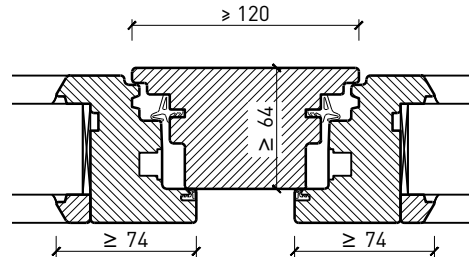

1-flg. Fenster EI30 64mm/74mm Holz/Holz

Eigenschaften

Eigenschaft		1-flg. Fenster EI30 64mm/74mm Holz/Holz	
Funktionen	Brandschutz (EN 1634-1)	EI30	
	Dauerfunktion (EN 1191)	C3	
	Rauchschutz (EN 1634-3)	-	
	Schallschutz (EN ISO 10140-2)	bis Rw 39 dB	
	Einbruchschutz (EN 1627)	bis RC 2	
	Luftdurchlässigkeit (EN 12207)	Klasse 4	
	Schlagregendichtigkeit (EN 12208)	E900	
	Widerstand gegen Windlast (EN 12210)	Klasse C4	
	Wärmedämmung Ud (EN ISO 10077-1)	0.93 W/m2K	
	Hochwasserbeständigkeit (PfB)	S0.5-1.8	
Einbau (Wandaufbau funktionsabhängig)	Leichtbauwand (EN 1363-1)	Ja	
	Lignum Wände (STP)	Ja	
	Massivbauwand (EN 1363-1)	Ja	
	Systemwände (voll/verglast) gem. Zulassung	Ja	
Holzarten		Laub- und Nadelhölzer	
Sonderformen		Flügel mit Rundbogen (Kreisförmig, elliptisch, Segment- und Korbbogen)	
Ausführungs-varianten	Drehkipplügel	Ja	
	Kippflügel	Ja	
	Lüftungsflügel	Ja	
Glas / Füllung	Einbau von Glas	Ja	
	Einbau von Füllungen	-	
Bänder	Objekband	Ja	
	Drehlager/Ecklager	Ja	
	verdeckt liegendes Band	Ja	
Antriebe	Kettenantrieb	Ja	
	Drehflügelantrieb	Ja	
dekorative Oberflächen	Metalle (Edelstahl, Stahl, Messing, vollflächig (verklebt) oder in Teilflächen aufgeklebt)	Ja	
	brennbare Oberflächenschicht	Ja	
	dekorative Fräsungen	-	

Weitere mögliche Ausführungsvarianten und Multifunktionen auf Anfrage.

1-flg. Fenster EI30 64mm/74mm Holz/Holz

Rahmen und Setzholz 64 mm

Blendrahmen 64 mm

Blendrahmen 74 mm

Blockrahmen 64 mm

Blockrahmen 74 mm

Setzholz / Kämpfer 64 mm

Setzholz / Kämpfer 64 mm

Weitere mögliche Ausführungsvarianten und Multifunktionen auf Anfrage.

1-flg. Fenster EI30 64mm/74mm Holz/Holz

Rahmen und Setzholz 74 mm

Blendrahmen 74 mm

Blendrahmen 74 mm