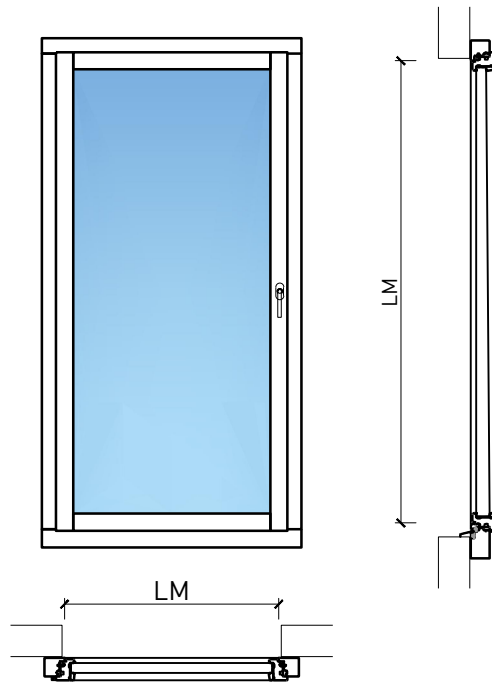

1-flg. Fenster EI30 64mm/74mm
Holz/Holz

1-flg. Fenster EI30 64mm/74mm Holz/Holz

Übersicht

Beschreibung:

- Feuerhemmendes EI30 Fenster
- Schallschutz bis R_w 39 dB
- Einbruchschutz bis RC2

Einbau in Verglasung:

- Verglasungen EI30, EI60

Dimensionen:

- Flügel \geq 74 mm
- Rahmen \geq 64 mm

Holzarten für Flügel und Rahmen:

- Laub- und Nadelhölzer

Oberflächen:

- Laub- und Nadelhölzer als Deckfurniere und Massivaufdopplungen
- Bleche und Dekore
- Profilierungen

1-flg. Fenster EI30 64mm/74mm Holz/Holz

Eigenschaften

Eigenschaft		1-flg. Fenster EI30 64mm/74mm Holz/Holz	
Funktionen	Brandschutz (EN 1634-1)	EI30	
	Dauerfunktion (EN 1191)	C3	
	Rauchschutz (EN 1634-3)	-	
	Schallschutz (EN ISO 10140-2)	bis Rw 39 dB	
	Einbruchschutz (EN 1627)	bis RC 2	
	Luftdurchlässigkeit (EN 12207)	Klasse 4	
	Schlagregendichtigkeit (EN 12208)	E900	
	Widerstand gegen Windlast (EN 12210)	Klasse C4	
	Wärmedämmung Ud (EN ISO 10077-1)	0.93 W/m2K	
	Hochwasserbeständigkeit (PfB)	S0.5-1.8	
Einbau (Wandaufbau funktionsabhängig)	Leichtbauwand (EN 1363-1)	Ja	
	Lignum Wände (STP)	Ja	
	Massivbauwand (EN 1363-1)	Ja	
	Systemwände (voll/verglast) gem. Zulassung	Ja	
Holzarten		Laub- und Nadelhölzer	
Sonderformen		Flügel mit Rundbogen (Kreisförmig, elliptisch, Segment- und Korbbogen)	
Ausführungs-varianten	Drehkipplügel	Ja	
	Kippflügel	Ja	
	Lüftungsflügel	Ja	
Glas / Füllung	Einbau von Glas	Ja	
	Einbau von Füllungen	-	
Bänder	Objekband	Ja	
	Drehlager/Ecklager	Ja	
	verdeckt liegendes Band	Ja	
Antriebe	Kettenantrieb	Ja	
	Drehflügelantrieb	Ja	
dekorative Oberflächen	Metalle (Edelstahl, Stahl, Messing, vollflächig (verklebt) oder in Teilflächen aufgeklebt)	Ja	
	brennbare Oberflächenschicht	Ja	
	dekorative Fräsungen	-	

Weitere mögliche Ausführungsvarianten und Multifunktionen auf Anfrage.

1-flg. Fenster EI30 64mm/74mm Holz/Holz

Rahmen und Setzholz 64 mm

Blendrahmen 64 mm

Blendrahmen 74 mm

Blockrahmen 64 mm

Blockrahmen 74 mm