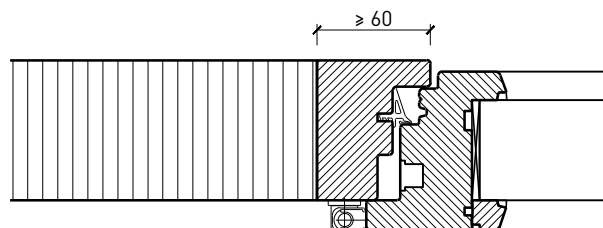

1-flg. Fenster EI30 64mm/74mm Holz/Holz

Seiten- Oberteile und Brüstung

Weitere mögliche Ausführungsvarianten und Multifunktionen auf Anfrage.