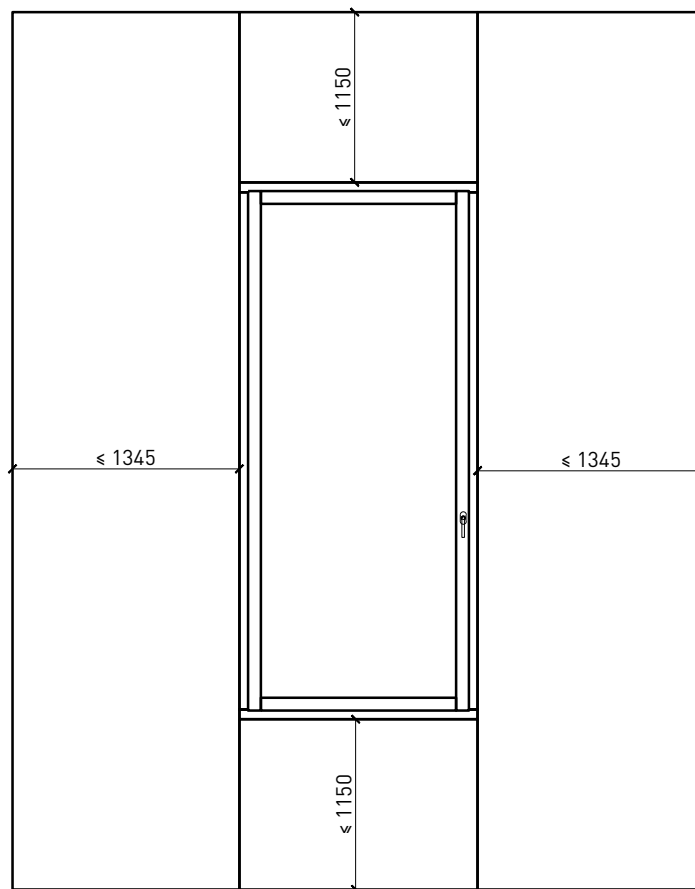

Weitere mögliche Ausführungsvarianten und Multifunktionen auf Anfrage.

1-flg. Fenster EI30 64mm/74mm Holz/Holz

Rahmen und Setzholz 64 mm

Blendrahmen 64 mm

Blendrahmen 74 mm

Blockrahmen 64 mm

Blockrahmen 74 mm

Setzholz / Kämpfer 64 mm

Setzholz / Kämpfer 64 mm

Weitere mögliche Ausführungsvarianten und Multifunktionen auf Anfrage.

1-flg. Fenster EI30 64mm/74mm Holz/Holz

Rahmen und Setzholz 74 mm

Blendrahmen 74 mm

Blendrahmen 74 mm

Blockrahmen 74 mm

Blockrahmen 74 mm

Setzholz / Kämpfer 74 mm

Setzholz / Kämpfer 74 mm

Weitere mögliche Ausführungsvarianten und Multifunktionen auf Anfrage.

1-flg. Fenster EI30 64mm/74mm

Holz/Holz

Einbau in Verglasung

Weitere mögliche Ausführungsvarianten und Multifunktionen auf Anfrage.

1-flg. Fenster EI30 64mm/74mm Holz/Holz

Seiten- Oberteile und Brüstung

Weitere mögliche Ausführungsvarianten und Multifunktionen auf Anfrage.