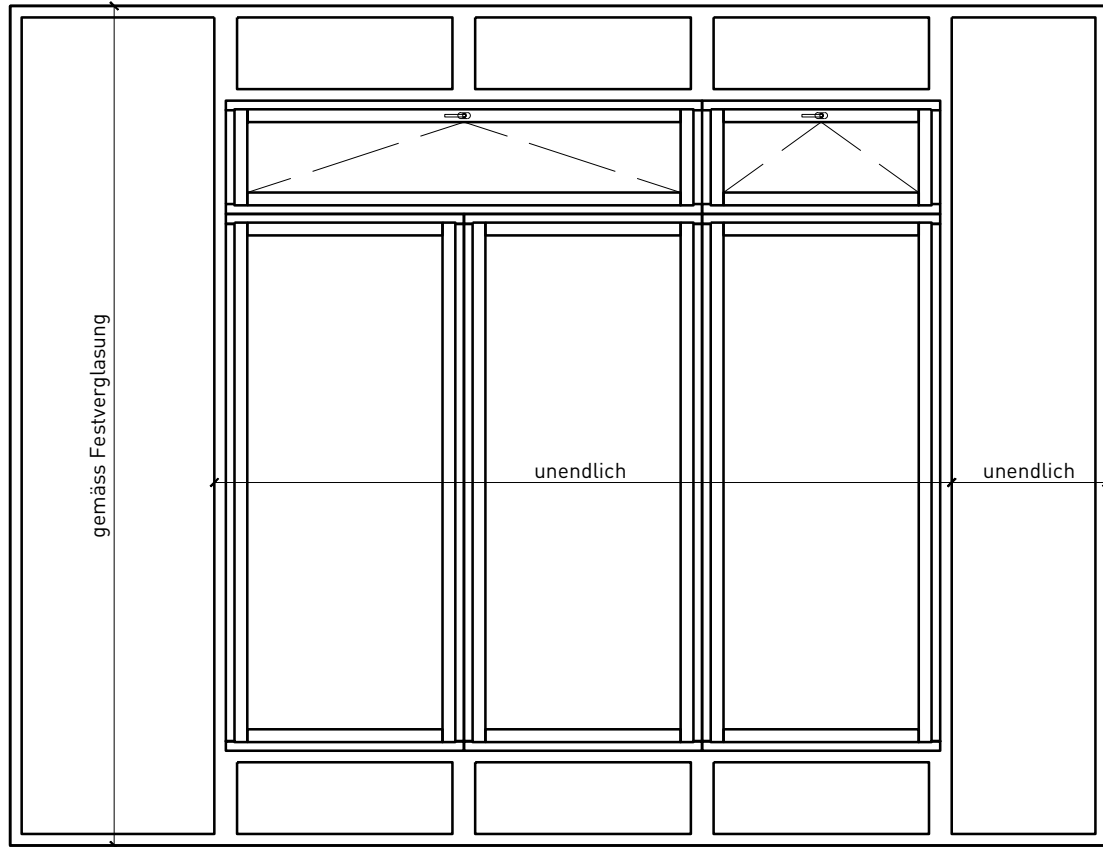

Weitere mögliche Ausführungsvarianten und Multifunktionen auf Anfrage.

1-flg. Fenster EI30 64mm/74mm Holz/Holz

Rahmen und Setzholz 64 mm

Blendrahmen 64 mm

Blendrahmen 74 mm

Blockrahmen 64 mm

Blockrahmen 74 mm

Blockrahmen 74 mm

Blockrahmen 74 mm

Setzholz / Kämpfer 74 mm

Setzholz / Kämpfer 74 mm

Weitere mögliche Ausführungsvarianten und Multifunktionen auf Anfrage.

1-flg. Fenster EI30 64mm/74mm

Holz/Holz

Einbau in Verglasung

Weitere mögliche Ausführungsvarianten und Multifunktionen auf Anfrage.

1-flg. Fenster EI30 64mm/74mm Holz/Holz

Seiten- Oberteile und Brüstung

Weitere mögliche Ausführungsvarianten und Multifunktionen auf Anfrage.