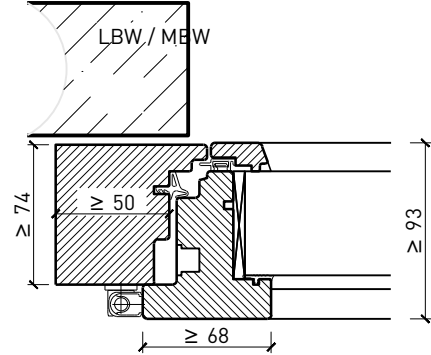

Weitere mögliche Ausführungsvarianten und Multifunktionen auf Anfrage.

1-flg. Fenster EI30 64mm/74mm Holz/Holz

Rahmen und Setzholz 64 mm

Blendrahmen 64 mm

Blendrahmen 74 mm

Blockrahmen 64 mm

Blockrahmen 74 mm

Setzholz / Kämpfer 64 mm

Setzholz / Kämpfer 64 mm

Weitere mögliche Ausführungsvarianten und Multifunktionen auf Anfrage.

1-flg. Fenster EI30 64mm/74mm Holz/Holz

Rahmen und Setzholz 74 mm

Blendrahmen 74 mm

Blendrahmen 74 mm

Blockrahmen 74 mm

Blockrahmen 74 mm

Setzholz / Kämpfer 74 mm

Setzholz / Kämpfer 74 mm

Weitere mögliche Ausführungsvarianten und Multifunktionen auf Anfrage.

1-flg. Fenster EI30 64mm/74mm

Holz/Holz

Einbau in Verglasung

Weitere mögliche Ausführungsvarianten und Multifunktionen auf Anfrage.

1-flg. Fenster EI30 64mm/74mm Holz/Holz

Seiten- Oberteile und Brüstung

Weitere mögliche Ausführungsvarianten und Multifunktionen auf Anfrage.