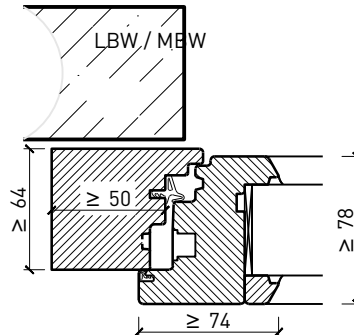

1-flg. Fenster EI30 64mm/74mm Holz/Holz

Eigenschaften

Eigenschaft		1-flg. Fenster EI30 64mm/74mm Holz/Holz	
Funktionen	Brandschutz (EN 1634-1)	EI30	
	Dauerfunktion (EN 1191)	C3	
	Rauchschutz (EN 1634-3)	-	
	Schallschutz (EN ISO 10140-2)	bis Rw 39 dB	
	Einbruchschutz (EN 1627)	bis RC 2	
	Luftdurchlässigkeit (EN 12207)	Klasse 4	
	Schlagregendichtigkeit (EN 12208)	E900	
	Widerstand gegen Windlast (EN 12210)	Klasse C4	
	Wärmedämmung Ud (EN ISO 10077-1)	0.93 W/m2K	
	Hochwasserbeständigkeit (PfB)	S0.5-1.8	
Einbau (Wandaufbau funktionsabhängig)	Leichtbauwand (EN 1363-1)	Ja	
	Lignum Wände (STP)	Ja	
	Massivbauwand (EN 1363-1)	Ja	
	Systemwände (voll/verglast) gem. Zulassung	Ja	
Holzarten		Laub- und Nadelhölzer	
Sonderformen		Flügel mit Rundbogen (Kreisförmig, elliptisch, Segment- und Korbbogen)	
Ausführungs-varianten	Drehkipplügel	Ja	
	Kippflügel	Ja	
	Lüftungsflügel	Ja	
Glas / Füllung	Einbau von Glas	Ja	
	Einbau von Füllungen	-	
Bänder	Objekband	Ja	
	Drehlager/Ecklager	Ja	
	verdeckt liegendes Band	Ja	
Antriebe	Kettenantrieb	Ja	
	Drehflügelantrieb	Ja	
dekorative Oberflächen	Metalle (Edelstahl, Stahl, Messing, vollflächig (verklebt) oder in Teilflächen aufgeklebt)	Ja	
	brennbare Oberflächenschicht	Ja	
	dekorative Fräsungen	-	

Weitere mögliche Ausführungsvarianten und Multifunktionen auf Anfrage.

1-flg. Fenster EI30 64mm/74mm Holz/Holz

Rahmen und Setzholz 64 mm

Blendrahmen 64 mm

Blendrahmen 74 mm

Blockrahmen 64 mm

Blockrahmen 74 mm