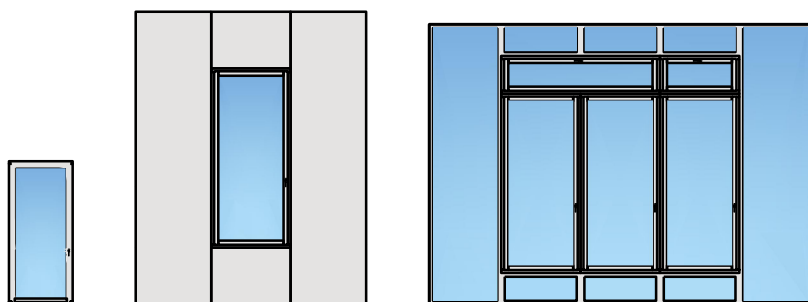

1-flg. Fenster EI30 64mm/74mm
Holz/Holz

1-flg. Fenster EI30 64mm/74mm Holz/Holz

Übersicht

Beschreibung:

- Feuerhemmendes EI30 Fenster
- Schallschutz bis R_w 39 dB
- Einbruchschutz bis RC2

Einbau in Verglasung:

- Verglasungen EI30, EI60

Dimensionen:

- Flügel \geq 74 mm
- Rahmen \geq 64 mm

Holzarten für Flügel und Rahmen:

- Laub- und Nadelhölzer

Oberflächen:

- Laub- und Nadelhölzer als Deckfurniere und Massivaufdopplungen
- Bleche und Dekore
- Profilierungen

1-flg. Fenster EI30 64mm/74mm Holz/Holz

Eigenschaften

Eigenschaft		1-flg. Fenster EI30 64mm/74mm Holz/Holz	
Funktionen	Brandschutz (EN 1634-1)	EI30	
	Dauerfunktion (EN 1191)	C3	
	Rauchschutz (EN 1634-3)	-	
	Schallschutz (EN ISO 10140-2)	bis Rw 39 dB	
	Einbruchschutz (EN 1627)	bis RC 2	
	Luftdurchlässigkeit (EN 12207)	Klasse 4	
	Schlagregendichtigkeit (EN 12208)	E900	
	Widerstand gegen Windlast (EN 12210)	Klasse C4	
	Wärmedämmung Ud (EN ISO 10077-1)	0.93 W/m2K	
	Hochwasserbeständigkeit (PfB)	S0.5-1.8	
Einbau (Wandaufbau funktionsabhängig)	Leichtbauwand (EN 1363-1)	Ja	
	Lignum Wände (STP)	Ja	
	Massivbauwand (EN 1363-1)	Ja	
	Systemwände (voll/verglast) gem. Zulassung	Ja	
Holzarten		Laub- und Nadelhölzer	
Sonderformen		Flügel mit Rundbogen (Kreisförmig, elliptisch, Segment- und Korbbogen)	
Ausführungs-varianten	Drehkipplügel	Ja	
	Kippflügel	Ja	
	Lüftungsflügel	Ja	
Glas / Füllung	Einbau von Glas	Ja	
	Einbau von Füllungen	-	
Bänder	Objekband	Ja	
	Drehlager/Ecklager	Ja	
	verdeckt liegendes Band	Ja	
Antriebe	Kettenantrieb	Ja	
	Drehflügelantrieb	Ja	
dekorative Oberflächen	Metalle (Edelstahl, Stahl, Messing, vollflächig (verklebt) oder in Teilflächen aufgeklebt)	Ja	
	brennbare Oberflächenschicht	Ja	
	dekorative Fräsungen	-	

Weitere mögliche Ausführungsvarianten und Multifunktionen auf Anfrage.

1-flg. Fenster EI30 64mm/74mm Holz/Holz

Rahmen und Setzholz 64 mm

Blendrahmen 64 mm

Blendrahmen 74 mm

Blockrahmen 64 mm

Blockrahmen 74 mm