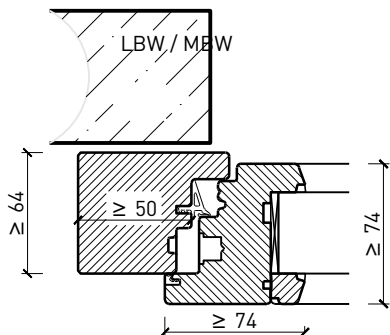

1-flg. Fenster EI30 64mm/74mm Holz/Holz

Eigenschaften

Eigenschaft		1-flg. Fenster EI30 64mm/74mm Holz/Holz	
Funktionen	Brandschutz (EN 1634-1)	EI30	
	Dauerfunktion (EN 1191)	C3	
	Rauchschutz (EN 1634-3)	-	
	Schallschutz (EN ISO 10140-2)	bis Rw 39 dB	
	Einbruchschutz (EN 1627)	bis RC 2	
	Luftdurchlässigkeit (EN 12207)	Klasse 4	
	Schlagregendichtigkeit (EN 12208)	E900	
	Widerstand gegen Windlast (EN 12210)	Klasse C4	
	Wärmedämmung Ud (EN ISO 10077-1)	0.93 W/m2K	
	Hochwasserbeständigkeit (PfB)	S0.5-1.8	
Einbau (Wandaufbau funktionsabhängig)	Leichtbauwand (EN 1363-1)	Ja	
	Lignum Wände (STP)	Ja	
	Massivbauwand (EN 1363-1)	Ja	
	Systemwände (voll/verglast) gem. Zulassung	Ja	
Holzarten		Laub- und Nadelhölzer	
Sonderformen		Flügel mit Rundbogen (Kreisförmig, elliptisch, Segment- und Korbbogen)	
Ausführungs-varianten	Drehkipplügel	Ja	
	Kippflügel	Ja	
	Lüftungsflügel	Ja	
Glas / Füllung	Einbau von Glas	Ja	
	Einbau von Füllungen	-	
Bänder	Objekband	Ja	
	Drehlager/Ecklager	Ja	
	verdeckt liegendes Band	Ja	
Antriebe	Kettenantrieb	Ja	
	Drehflügelantrieb	Ja	
dekorative Oberflächen	Metalle (Edelstahl, Stahl, Messing, vollflächig (verklebt) oder in Teilflächen aufgeklebt)	Ja	
	brennbare Oberflächenschicht	Ja	
	dekorative Fräsungen	-	

Weitere mögliche Ausführungsvarianten und Multifunktionen auf Anfrage.

1-flg. Fenster EI30 64mm/74mm Holz/Holz

Rahmen und Setzholz 64 mm

Blendrahmen 64 mm

Blendrahmen 74 mm

Blockrahmen 64 mm

Blockrahmen 74 mm