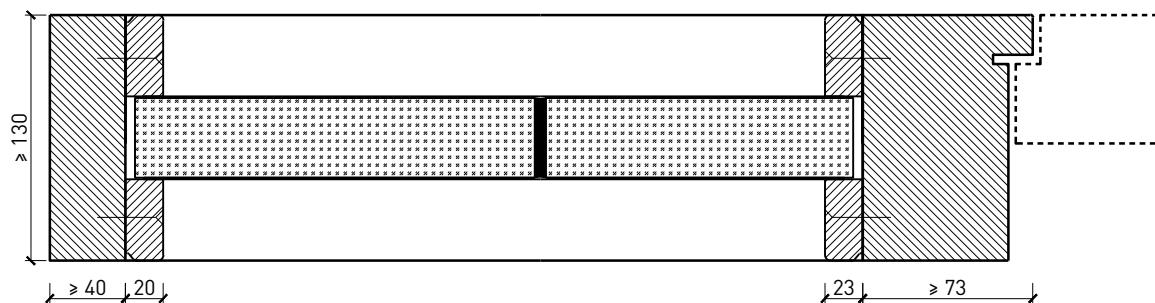

Vitrage fixe EI90 Vitrage bord à bord "Fineline"

Variantes d'exécution

Membrane ≥ 130 mm

Autres variantes d'exécution et multifonctions possibles sur demande.