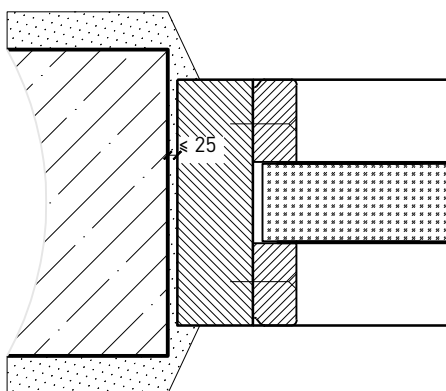

Vitrage fixe EI90

Vitrage bord à bord "Fineline"

Variantes de montage

Autres variantes d'exécution et multifonctions possibles sur demande.