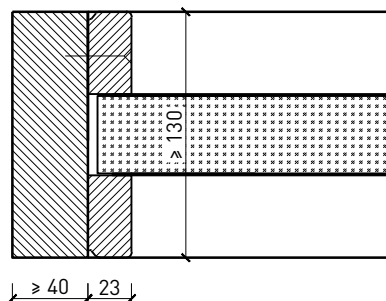

Vitrage fixe EI90

Vitrage bord à bord "Fineline"

Variantes de montage

Autres variantes d'exécution et multifonctions possibles sur demande.

Vitrage fixe EI90 Vitrage bord à bord "Fineline"

Vitrage

Vitrage / panneau de porte centré(e)
parclofes droites