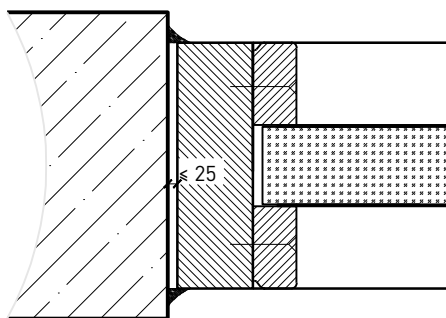

Vitrage fixe EI90

Vitrage bord à bord "Fineline"

Variantes de montage

Autres variantes d'exécution et multifonctions possibles sur demande.