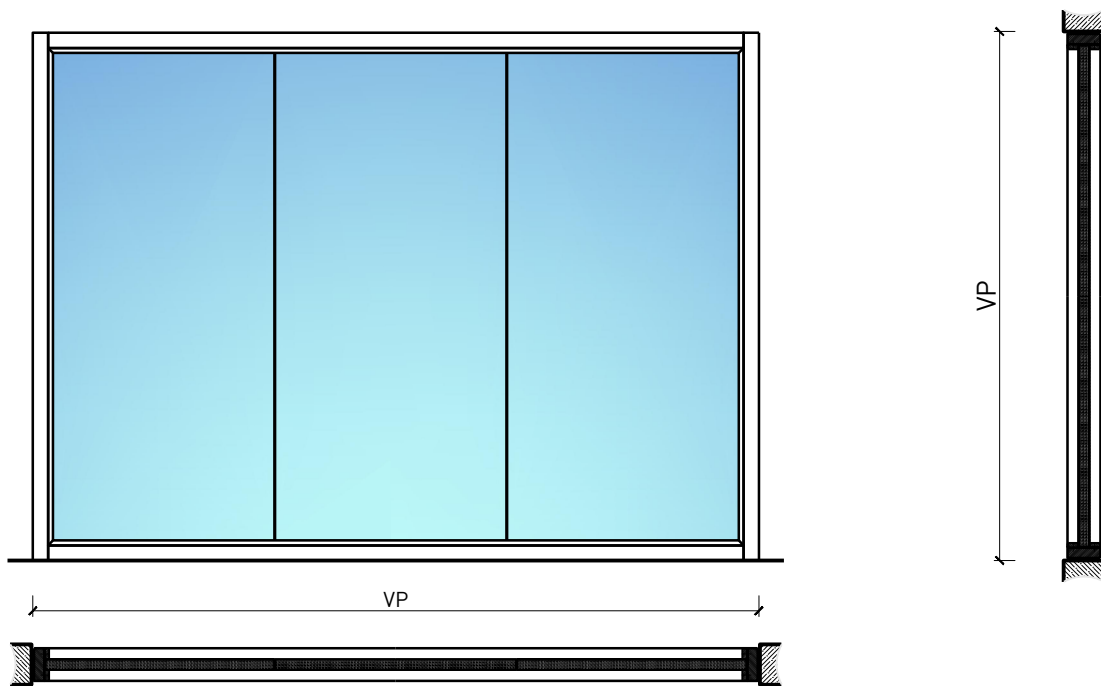

Description:

- Vitrage fixe coupe-feu EI90

Intégration dans:

- Parois massif
- Parois légère

- Vitrages EI30, EI60, EI90
- Parois pleine EI30, EI60, EI90

Intégration de portes:

- Portes à cadre en bois massif 59 mm
- Portes à cadre en bois massif 68 mm
- Portes planes de 59 mm
- Portes planes de 68 mm
- Portes entièrement en verre