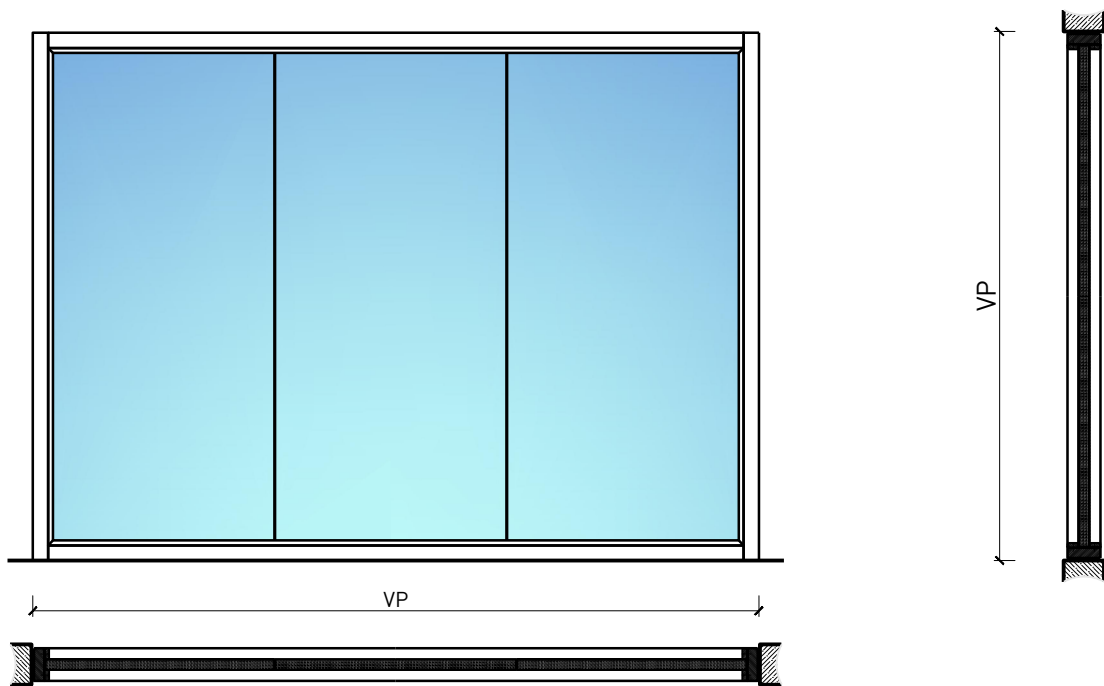

Description:

- Vitrage fixe coupe-feu EI90

Intégration dans:

- Parois massif
- Parois légère

- Vitrages EI30, EI60, EI90
- Parois pleine EI30, EI60, EI90

Intégration de portes:

- Portes à cadre en bois massif 59 mm
- Portes à cadre en bois massif 68 mm
- Portes planes de 59 mm
- Portes planes de 68 mm
- Portes entièrement en verre