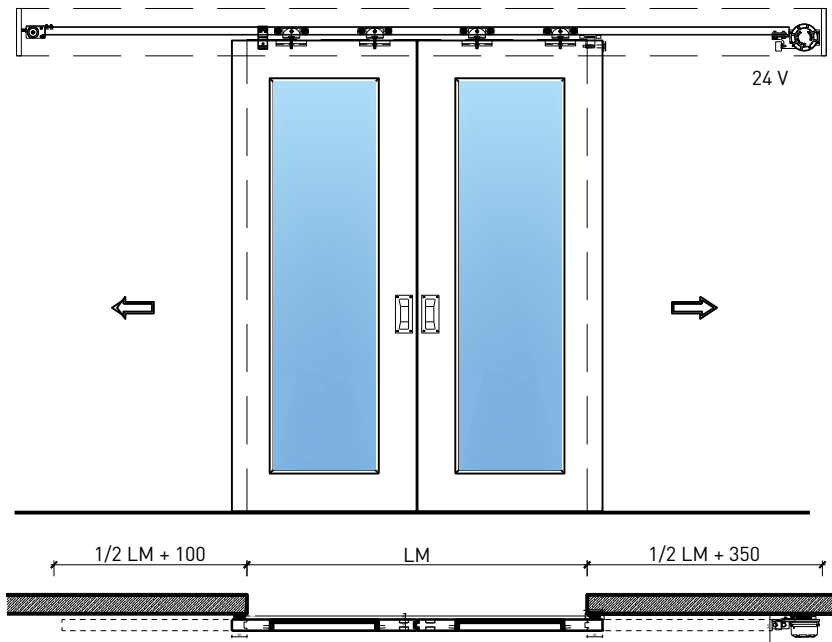

Montageart:

- Deckenbündig
- Unter der Decke
- Auf Wand oder Sturz

Einbau in:

- Massivbauwand
- Leichtbauwand

Holzarten Zargen:

- Laubhölzer

Seitenteile als:

- Verglasung
- Vollwand

Weitere mögliche Ausführungsvarianten und Multifunktionen auf Anfrage.

2-flg. Schiebetür EI30 Verglast

Manuell mit Schliessfeder

Weitere mögliche Ausführungsvarianten und Multifunktionen auf Anfrage.

2-flg. Schiebetür EI30 Verglast