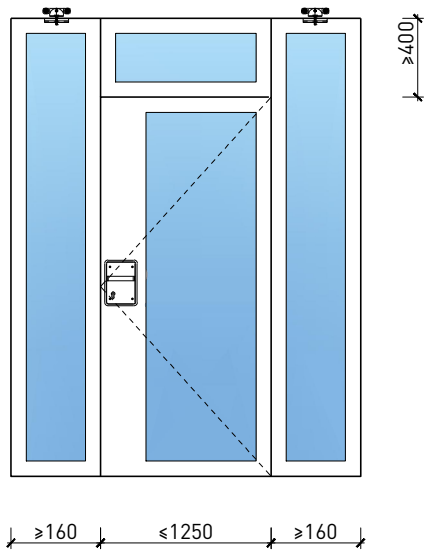

2-flg. Schiebetür EI30 Verglast

Servicetüre

Weitere mögliche Ausführungsvarianten und Multifunktionen auf Anfrage.