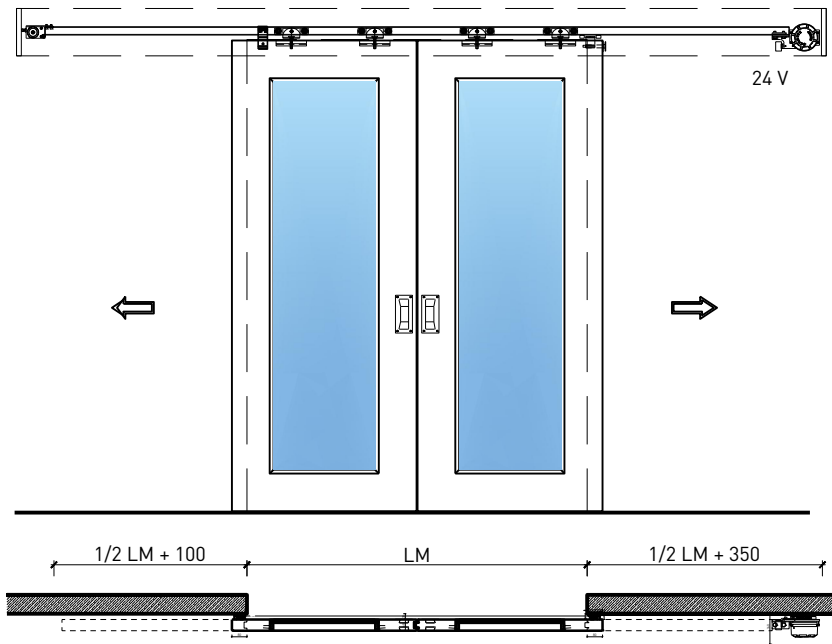

Montageart:

- Deckenbündig
- Unter der Decke
- Auf Wand oder Sturz

Einbau in:

- Massivbauwand
- Leichtbauwand

Holzarten Zargen:

- Laubhölzer

Seitenteile als:

- Verglasung
- Vollwand

Weitere mögliche Ausführungsvarianten und Multifunktionen auf Anfrage.

2-flg. Schiebetür EI30 Verglast

Manuell mit Schliessfeder

Weitere mögliche Ausführungsvarianten und Multifunktionen auf Anfrage.

2-flg. Schiebetür EI30 Verglast