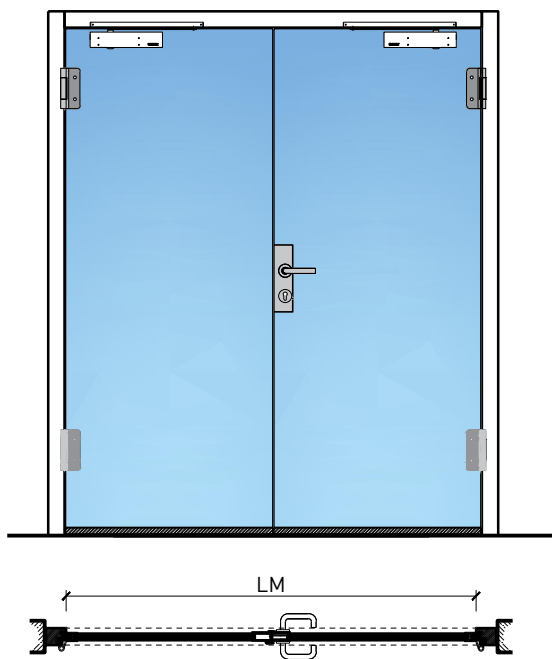

2-flg. Türe EI30 Ganzglas

2-flg. Türe EI30 Ganzglas

Übersicht

Zargenarten

Beschreibung:

- Feuerhemmende EI30 Drehtür
- Rauchschutz S200
- Schallschutz bis Rw 38 dB

Zargen:

- Blockfutterzarge
- Blockzarge / Blendrahmen
- Holzumfassungzarge
- Stahlzargen

Einbau in:

- Massivbauwand
- Leichtbauwand

Holzarten Zargen:

- Laubhölzer

Türblätter:

- Ganzglastüre 26 mm

2-flg. Türe EI30 Ganzglas

Eigenschaften

Eigenschaft		2-flg. Türe EI30 Ganzglas	
Funktionen	Brandschutz (EN 1634-1)	EI30	
	Dauerfunktion (EN 1191)	C5	
	Rauchschutz (EN 1634-3)	S200	
	Schallschutz (EN ISO 10140-2)	bis Rw 38 dB	
	Panik (EN 179)	Ja	
	Panik (EN 1125)	Ja	
	Einbruchschutz (EN 1627)	-	
	Durchschusshemmung (EN 1522)	-	
	Klima (EN 12219)	-	
	Feuchtraum (EN 16580)	-	
	Nassraum (EN 16580)	-	
Einbau (Wandaufbau funktionsabhängig)	Leichtbauwand (EN 1363-1)	Ja	
	Massivbauwand (EN 1363-1)	Ja	
	Lignum Wände (STP)	-	
	Systemwände (voll/verglast) gem. Zulassung	-	
Holzarten		Laubhölzer	
Sonderformen		-	
Servicetüre	Einbau	-	
Glas / Füllung	Einbau von Glas	-	
	Einbau von Füllungen	-	
Bänder	Objekband	Ja	
	verdeckt liegendes Band	-	
Türschliesser	offen	Ja	
	verdeckt liegender Türschliesser	-	
dekorative Oberflächen	Metalle (Edelstahl, Stahl, Messing, vollflächig (verklebt) oder in Teilflächen aufgeklebt)	-	
	Glas ≤ 4 mm auf Türflügel geklebt	-	
	brennbare Oberflächenschicht	Ja	
	dekorative Fräsungen	-	