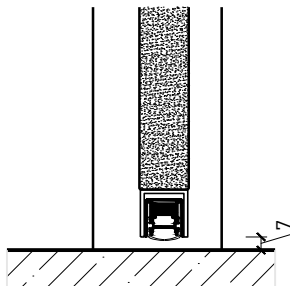

Ganzglastür 26 mm, stumpf einschlagend in Holzfutter

Ganzglastür 26 mm, stumpf einschlagend in Holzblockrahmen

Ganzglastür 26 mm, stumpf einschlagend in Stahlfassungszarge

Weitere mögliche Ausführungsvarianten und Multifunktionen auf Anfrage.

Weitere mögliche Ausführungsvarianten und Multifunktionen auf Anfrage.

2-flg. Türe EI30 Ganzglas

Türschliesser. Bodenanschluss

Türschliesser aufgesetzt

Anschlagwinkel 40x30

Streiftüre

Anschlagwinkel mit Dichtung 40x30