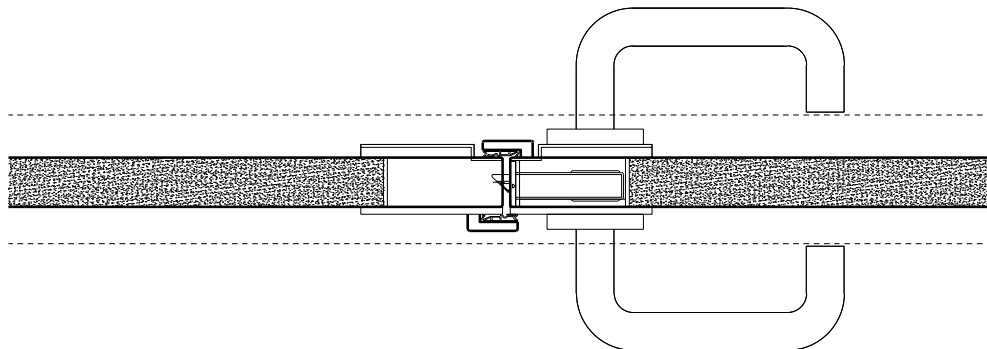

Ganzglastür 26 mm, stumpf einschlagend in Holzfutter

Ganzglastür 26 mm, stumpf einschlagend in Holzblockrahmen

Ganzglastür 26 mm, stumpf einschlagend in Stahlfassungszarge

Weitere mögliche Ausführungsvarianten und Multifunktionen auf Anfrage.

Weitere mögliche Ausführungsvarianten und Multifunktionen auf Anfrage.

2-flg. Türe EI30 Ganzglas

Türschliesser. Bodenanschluss

Türschliesser aufgesetzt

Anschlagwinkel 40x30

Streiftüre

Anschlagwinkel mit Dichtung 40x30