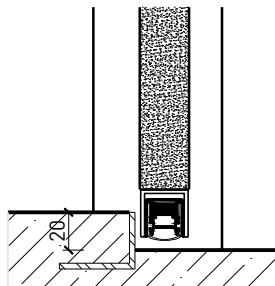

Ganzglastür 26 mm, stumpf einschlagend in Holzfutter

Ganzglastür 26 mm, stumpf einschlagend in Holzblockrahmen

Ganzglastür 26 mm, stumpf einschlagend in Stahlfassungszarge

Weitere mögliche Ausführungsvarianten und Multifunktionen auf Anfrage.

Weitere mögliche Ausführungsvarianten und Multifunktionen auf Anfrage.

2-flg. Türe EI30 Ganzglas

Türschliesser. Bodenanschluss

Türschliesser aufgesetzt

Anschlagwinkel 40x30

Streiftüre

Anschlagwinkel mit Dichtung 40x30