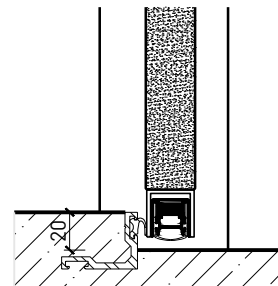

Ganzglastür 26 mm, stumpf einschlagend in Holzfutter

Ganzglastür 26 mm, stumpf einschlagend in Holzblockrahmen

Ganzglastür 26 mm, stumpf einschlagend in Stahlfassungszarge

Weitere mögliche Ausführungsvarianten und Multifunktionen auf Anfrage.

Weitere mögliche Ausführungsvarianten und Multifunktionen auf Anfrage.

2-flg. Türe EI30 Ganzglas

Türschliesser. Bodenanschluss

Türschliesser aufgesetzt

Anschlagwinkel 40x30

Streiftüre

Anschlagwinkel mit Dichtung 40x30