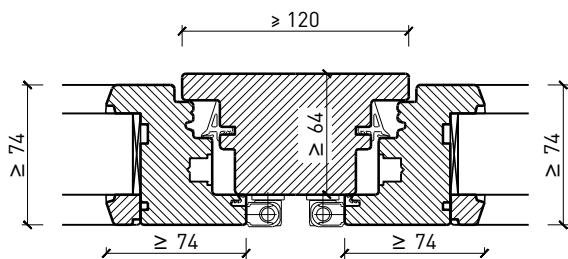

2-flg. Fenster EI30 64mm/74mm Holz/Holz

Eigenschaften

Eigenschaft		2-flg. Fenster EI30 64mm/74mm Holz/Holz	
Funktionen	Brandschutz (EN 1634-1)	EI30	
	Dauerfunktion (EN 1191)	C3	
	Rauchschutz (EN 1634-3)	-	
	Schallschutz (EN ISO 10140-2)	bis Rw 39 dB	
	Einbruchschutz (EN 1627)	bis RC 2	
	Luftdurchlässigkeit (EN 12207)	Klasse 4	
	Schlagregendichtigkeit (EN 12208)	E900	
	Widerstand gegen Windlast (EN 12210)	Klasse C4	
	Wärmedämmung Ud (EN ISO 10077-1)	0.93 W/m2K	
	Hochwasserbeständigkeit (PfB)	S0.5	
Einbau (Wandaufbau funktionsabhängig)	Leichtbauwand (EN 1363-1)	Ja	
	Lignum Wände (STP)	Ja	
	Massivbauwand (EN 1363-1)	Ja	
	Systemwände (voll/verglast) gem. Zulassung	Ja	
Holzarten		Laub- und Nadelhölzer	
Sonderformen		Flügel mit Rundbogen (Kreisförmig, elliptisch, Segment- und Korbbogen)	
Ausführungs-varianten	Drehkipplügel	Ja	
	Kipplügel	Ja	
	Lüftungsflügel	Ja	
Glas / Füllung	Einbau von Glas	Ja	
	Einbau von Füllungen	-	
Bänder	Objekband	Ja	
	Drehlager/Ecklager	Ja	
	verdeckt liegendes Band	Ja	
Antriebe	Kettenantrieb	Ja	
	Drehflügelantrieb	Ja	
dekorative Oberflächen	Metalle (Edelstahl, Stahl, Messing, vollflächig (verklebt) oder in Teilflächen aufgeklebt)	Ja	
	brennbare Oberflächenschicht	Ja	
	dekorative Fräsungen	-	

Weitere mögliche Ausführungsvarianten und Multifunktionen auf Anfrage.

2-flg. Fenster EI30 64mm/74mm Holz/Holz

Rahmen und Setzholz 64 mm

Blendrahmen 64 mm

Blendrahmen 74 mm

Blockrahmen 64 mm

Blockrahmen 74 mm

Setzholz / Kämpfer 64 mm

Setzholz / Kämpfer 64 mm

Weitere mögliche Ausführungsvarianten und Multifunktionen auf Anfrage.

2-flg. Fenster EI30 64mm/74mm Holz/Holz

Rahmen und Setzholz 74 mm

Blendrahmen 74 mm

Blendrahmen 74 mm