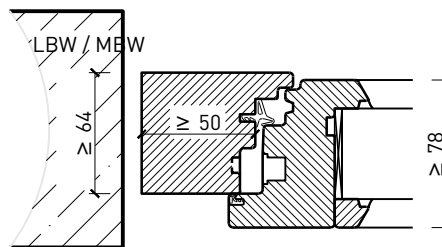

2-flg. Fenster EI30 64mm/74mm Holz/Holz

Eigenschaften

Eigenschaft		2-flg. Fenster EI30 64mm/74mm Holz/Holz	
Funktionen	Brandschutz (EN 1634-1)	EI30	
	Dauerfunktion (EN 1191)	C3	
	Rauchschutz (EN 1634-3)	-	
	Schallschutz (EN ISO 10140-2)	bis Rw 39 dB	
	Einbruchschutz (EN 1627)	bis RC 2	
	Luftdurchlässigkeit (EN 12207)	Klasse 4	
	Schlagregendichtigkeit (EN 12208)	E900	
	Widerstand gegen Windlast (EN 12210)	Klasse C4	
	Wärmedämmung Ud (EN ISO 10077-1)	0.93 W/m2K	
	Hochwasserbeständigkeit (PfB)	S0.5	
Einbau (Wandaufbau funktionsabhängig)	Leichtbauwand (EN 1363-1)	Ja	
	Lignum Wände (STP)	Ja	
	Massivbauwand (EN 1363-1)	Ja	
	Systemwände (voll/verglast) gem. Zulassung	Ja	
Holzarten		Laub- und Nadelhölzer	
Sonderformen		Flügel mit Rundbogen (Kreisförmig, elliptisch, Segment- und Korbbogen)	
Ausführungs-varianten	Drehkipplügel	Ja	
	Kipplügel	Ja	
	Lüftungsflügel	Ja	
Glas / Füllung	Einbau von Glas	Ja	
	Einbau von Füllungen	-	
Bänder	Objekband	Ja	
	Drehlager/Ecklager	Ja	
	verdeckt liegendes Band	Ja	
Antriebe	Kettenantrieb	Ja	
	Drehflügelantrieb	Ja	
dekorative Oberflächen	Metalle (Edelstahl, Stahl, Messing, vollflächig (verklebt) oder in Teilflächen aufgeklebt)	Ja	
	brennbare Oberflächenschicht	Ja	
	dekorative Fräsungen	-	

Weitere mögliche Ausführungsvarianten und Multifunktionen auf Anfrage.

2-flg. Fenster EI30 64mm/74mm Holz/Holz

Rahmen und Setzholz 64 mm

Blendrahmen 64 mm

Blendrahmen 74 mm

Blockrahmen 64 mm

Blockrahmen 74 mm

Setzholz / Kämpfer 64 mm

Setzholz / Kämpfer 64 mm

Weitere mögliche Ausführungsvarianten und Multifunktionen auf Anfrage.

2-flg. Fenster EI30 64mm/74mm Holz/Holz

Rahmen und Setzholz 74 mm

Blendrahmen 74 mm

Blendrahmen 74 mm