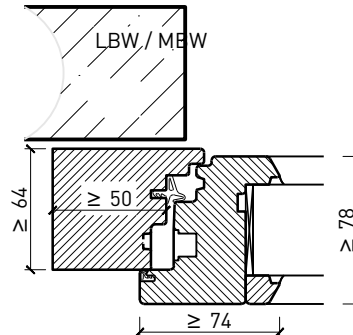

2-flg. Fenster EI30 64mm/74mm Holz/Holz

Eigenschaften

Eigenschaft		2-flg. Fenster EI30 64mm/74mm Holz/Holz	
Funktionen	Brandschutz (EN 1634-1)	EI30	
	Dauerfunktion (EN 1191)	C3	
	Rauchschutz (EN 1634-3)	-	
	Schallschutz (EN ISO 10140-2)	bis Rw 39 dB	
	Einbruchschutz (EN 1627)	bis RC 2	
	Luftdurchlässigkeit (EN 12207)	Klasse 4	
	Schlagregendichtigkeit (EN 12208)	E900	
	Widerstand gegen Windlast (EN 12210)	Klasse C4	
	Wärmedämmung Ud (EN ISO 10077-1)	0.93 W/m2K	
	Hochwasserbeständigkeit (PfB)	S0.5	
Einbau (Wandaufbau funktionsabhängig)	Leichtbauwand (EN 1363-1)	Ja	
	Lignum Wände (STP)	Ja	
	Massivbauwand (EN 1363-1)	Ja	
	Systemwände (voll/verglast) gem. Zulassung	Ja	
Holzarten		Laub- und Nadelhölzer	
Sonderformen		Flügel mit Rundbogen (Kreisförmig, elliptisch, Segment- und Korbbogen)	
Ausführungs-varianten	Drehkipplügel	Ja	
	Kipplügel	Ja	
	Lüftungsflügel	Ja	
Glas / Füllung	Einbau von Glas	Ja	
	Einbau von Füllungen	-	
Bänder	Objekband	Ja	
	Drehlager/Ecklager	Ja	
	verdeckt liegendes Band	Ja	
Antriebe	Kettenantrieb	Ja	
	Drehflügelantrieb	Ja	
dekorative Oberflächen	Metalle (Edelstahl, Stahl, Messing, vollflächig (verklebt) oder in Teilflächen aufgeklebt)	Ja	
	brennbare Oberflächenschicht	Ja	
	dekorative Fräsungen	-	

Weitere mögliche Ausführungsvarianten und Multifunktionen auf Anfrage.

2-flg. Fenster EI30 64mm/74mm Holz/Holz

Rahmen und Setzholz 64 mm

Blendrahmen 64 mm

Blendrahmen 74 mm

Blockrahmen 64 mm

Blockrahmen 74 mm

Setzholz / Kämpfer 64 mm

Setzholz / Kämpfer 64 mm

Weitere mögliche Ausführungsvarianten und Multifunktionen auf Anfrage.

2-flg. Fenster EI30 64mm/74mm Holz/Holz

Rahmen und Setzholz 74 mm

Blendrahmen 74 mm

Blendrahmen 74 mm