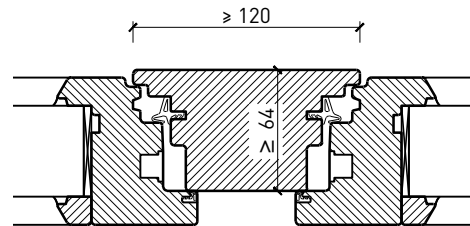

2-flg. Fenster EI30 64mm/74mm Holz/Holz

Eigenschaften

Eigenschaft		2-flg. Fenster EI30 64mm/74mm Holz/Holz	
Funktionen	Brandschutz (EN 1634-1)	EI30	
	Dauerfunktion (EN 1191)	C3	
	Rauchschutz (EN 1634-3)	-	
	Schallschutz (EN ISO 10140-2)	bis Rw 39 dB	
	Einbruchschutz (EN 1627)	bis RC 2	
	Luftdurchlässigkeit (EN 12207)	Klasse 4	
	Schlagregendichtigkeit (EN 12208)	E900	
	Widerstand gegen Windlast (EN 12210)	Klasse C4	
	Wärmedämmung Ud (EN ISO 10077-1)	0.93 W/m2K	
	Hochwasserbeständigkeit (PfB)	S0.5	
Einbau (Wandaufbau funktionsabhängig)	Leichtbauwand (EN 1363-1)	Ja	
	Lignum Wände (STP)	Ja	
	Massivbauwand (EN 1363-1)	Ja	
	Systemwände (voll/verglast) gem. Zulassung	Ja	
Holzarten		Laub- und Nadelhölzer	
Sonderformen		Flügel mit Rundbogen (Kreisförmig, elliptisch, Segment- und Korbbogen)	
Ausführungs-varianten	Drehkipplügel	Ja	
	Kipplügel	Ja	
	Lüftungsflügel	Ja	
Glas / Füllung	Einbau von Glas	Ja	
	Einbau von Füllungen	-	
Bänder	Objekband	Ja	
	Drehlager/Ecklager	Ja	
	verdeckt liegendes Band	Ja	
Antriebe	Kettenantrieb	Ja	
	Drehflügelantrieb	Ja	
dekorative Oberflächen	Metalle (Edelstahl, Stahl, Messing, vollflächig (verklebt) oder in Teilflächen aufgeklebt)	Ja	
	brennbare Oberflächenschicht	Ja	
	dekorative Fräsungen	-	

Weitere mögliche Ausführungsvarianten und Multifunktionen auf Anfrage.

2-flg. Fenster EI30 64mm/74mm Holz/Holz

Rahmen und Setzholz 64 mm

Blendrahmen 64 mm

Blendrahmen 74 mm

Blockrahmen 64 mm

Blockrahmen 74 mm

Setzholz / Kämpfer 64 mm

Setzholz / Kämpfer 64 mm

Weitere mögliche Ausführungsvarianten und Multifunktionen auf Anfrage.

2-flg. Fenster EI30 64mm/74mm Holz/Holz

Rahmen und Setzholz 74 mm

Blendrahmen 74 mm

Blendrahmen 74 mm