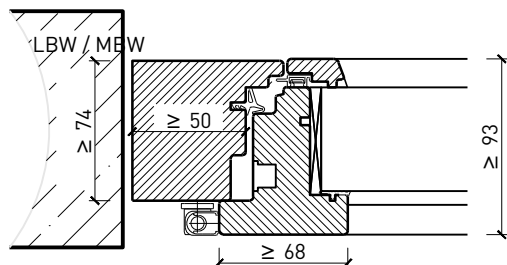

Setzholz / Kämpfer 64 mm

Setzholz / Kämpfer 64 mm

Weitere mögliche Ausführungsvarianten und Multifunktionen auf Anfrage.

2-flg. Fenster EI30 64mm/74mm Holz/Holz

Rahmen und Setzholz 74 mm

Blendrahmen 74 mm

Blendrahmen 74 mm

Blockrahmen 74 mm

Blockrahmen 74 mm

Setzholz / Kämpfer 74 mm

Setzholz / Kämpfer 74 mm

Weitere mögliche Ausführungsvarianten und Multifunktionen auf Anfrage.

2-flg. Fenster EI30 64mm/74mm

Holz/Holz

Einbau in Verglasung