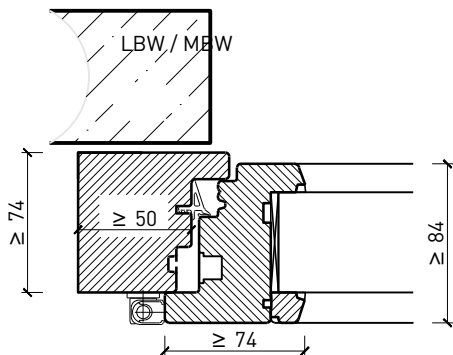

Setzholz / Kämpfer 64 mm

Setzholz / Kämpfer 64 mm

Weitere mögliche Ausführungsvarianten und Multifunktionen auf Anfrage.

2-flg. Fenster EI30 64mm/74mm Holz/Holz

Rahmen und Setzholz 74 mm

Blendrahmen 74 mm

Blendrahmen 74 mm

Blockrahmen 74 mm

Blockrahmen 74 mm

Setzholz / Kämpfer 74 mm

Setzholz / Kämpfer 74 mm

Weitere mögliche Ausführungsvarianten und Multifunktionen auf Anfrage.

2-flg. Fenster EI30 64mm/74mm

Holz/Holz

Einbau in Verglasung