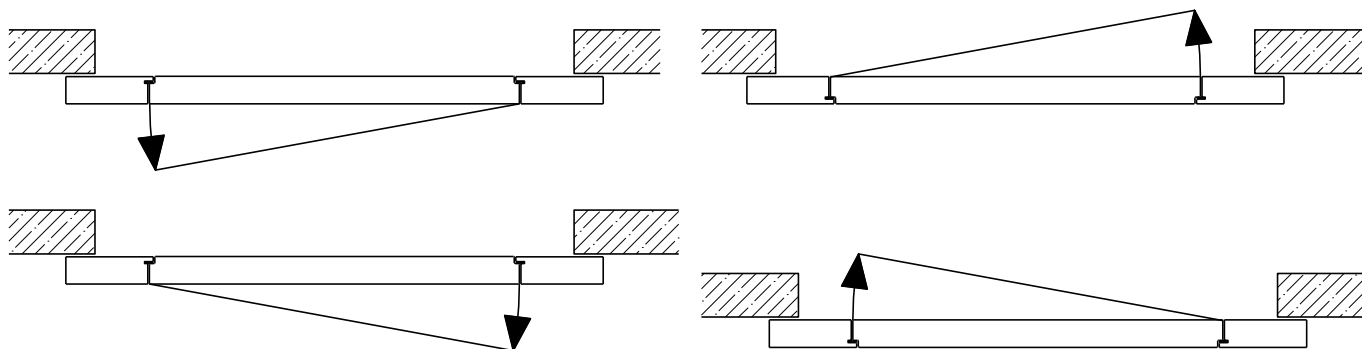

2-8-teilige Schiebetür EI30 Vollbau Teleskop

2-8-teilige Schiebetür EI30 Vollbau Teleskop

Übersicht

Beschreibung:

- Feuerhemmende EI30 Schiebetüre
- Manuelle Schiebetür
- Automatische Schliessung im Schliessfeder, hinten angeordnet
- Vollautomatische Schiebetür
- 1-flg. oder 2-flg. Servicetür

Montageart:

- Deckenbündig
- Unter der Decke
- Auf Wand oder Sturz

Einbau in:

- Massivbauwand
- Leichtbauwand

Holzarten Zargen:

- Laubhölzer

Seitenteile als:

- Verglasung
- Vollwand

- Roh oder grundiert für Anstrich
- Farblos lackiert oder geölt
- Nach Muster gebeizt und lackiert
- RAL / NCS lackiert oder Sondertöne

2-8-teilige Schiebetür EI30 Vollbau Teleskop

Eigenschaften

Eigenschaft		2-8-teilige Schiebetür EI30 Vollbau Teleskop	
Funktionen	Brandschutz (EN 1634-1)	EI30	
	Dauerfunktion (EN 1191)	-	
	Rauchschutz (EN 1634-3)	-	
	Schallschutz (EN ISO 10140-2)	-	
	Panik (EN 179)	Ja (Servicetür)	
	Panik (EN 1125)	-	
	Einbruchschutz (EN 1627)	-	
	Durchschusshemmung (EN 1522)	-	
	Klima (EN 12219)	3c - 3e	
	Feuchtraum (EN 16580)	-	
	Nassraum (EN 16580)	-	
Einbau (Wandaufbau funktionsabhängig)	Leichtbauwand (EN 1363-1)	Ja	
	Massivbauwand (EN 1363-1)	Ja	
	Lignum Wände (STP)	Ja	
	Systemwände (voll/verglast) gem. Zulassung	-	
Holzarten		Laubhölzer	
Sonderformen		-	
Servicetüre	Einbau	Ja	
Klappflügel	Einbau	-	
Glas / Füllung	Einbau von Glas	-	
	Einbau von Füllungen	-	
Antriebe	Manuell	Ja	
	Selbstschliessend	Ja	
	Automatisch	Ja	
dekorative Oberflächen	Metalle (Edelstahl, Stahl, Messing, vollflächig (verklebt) oder in Teilflächen aufgeklebt)	Ja	
	Glas ≤ 4 mm auf Türflügel geklebt	-	
	brennbare Oberflächenschicht	Ja	
	dekorative Fräsungen	Ja	

Manuell mit Schliessfeder

Weitere mögliche Ausführungsvarianten und Multifunktionen auf Anfrage.

2-8-teilige Schiebetür EI30 Vollbau Teleskop

Servicetüre

Weitere mögliche Ausführungsvarianten und Multifunktionen auf Anfrage.