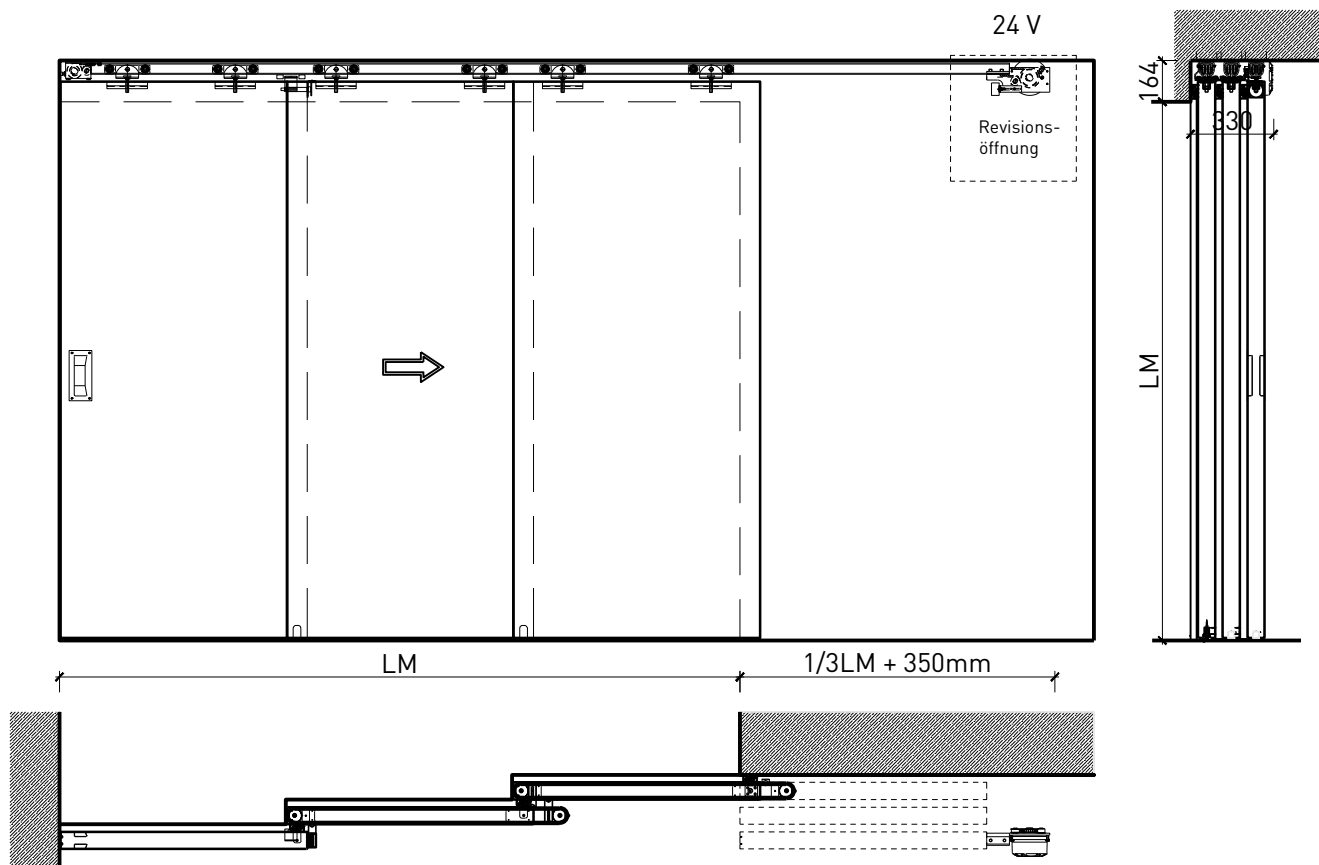

2-8-teilige Schiebetür EI30 Vollbau Teleskop

2-8-teilige Schiebetür EI30 Vollbau Teleskop

Übersicht

Beschreibung:

- Feuerhemmende EI30 Schiebetüre
- Manuelle Schiebetür
- Automatische Schliessung im Schliessfeder, hinten angeordnet
- Vollautomatische Schiebetür
- 1-flg. oder 2-flg. Servicetür

Montageart:

- Deckenbündig
- Unter der Decke
- Auf Wand oder Sturz

Einbau in:

- Massivbauwand
- Leichtbauwand

Holzarten Zargen:

- Laubhölzer

Seitenteile als:

- Verglasung
- Vollwand

- Roh oder grundiert für Anstrich
- Farblos lackiert oder geölt
- Nach Muster gebeizt und lackiert
- RAL / NCS lackiert oder Sondertöne

2-8-teilige Schiebetür EI30 Vollbau Teleskop

Eigenschaften

Eigenschaft		2-8-teilige Schiebetür EI30 Vollbau Teleskop	
Funktionen	Brandschutz (EN 1634-1)	EI30	
	Dauerfunktion (EN 1191)	-	
	Rauchschutz (EN 1634-3)	-	
	Schallschutz (EN ISO 10140-2)	-	
	Panik (EN 179)	Ja (Servicetür)	
	Panik (EN 1125)	-	
	Einbruchschutz (EN 1627)	-	
	Durchschusshemmung (EN 1522)	-	
	Klima (EN 12219)	3c - 3e	
	Feuchtraum (EN 16580)	-	
	Nassraum (EN 16580)	-	
Einbau (Wandaufbau funktionsabhängig)	Leichtbauwand (EN 1363-1)	Ja	
	Massivbauwand (EN 1363-1)	Ja	
	Lignum Wände (STP)	Ja	
	Systemwände (voll/verglast) gem. Zulassung	-	
Holzarten		Laubhölzer	
Sonderformen		-	
Servicetüre	Einbau	Ja	
Klappflügel	Einbau	-	
Glas / Füllung	Einbau von Glas	-	
	Einbau von Füllungen	-	
Antriebe	Manuell	Ja	
	Selbstschliessend	Ja	
	Automatisch	Ja	
dekorative Oberflächen	Metalle (Edelstahl, Stahl, Messing, vollflächig (verklebt) oder in Teilflächen aufgeklebt)	Ja	
	Glas ≤ 4 mm auf Türflügel geklebt	-	
	brennbare Oberflächenschicht	Ja	
	dekorative Fräsungen	Ja	