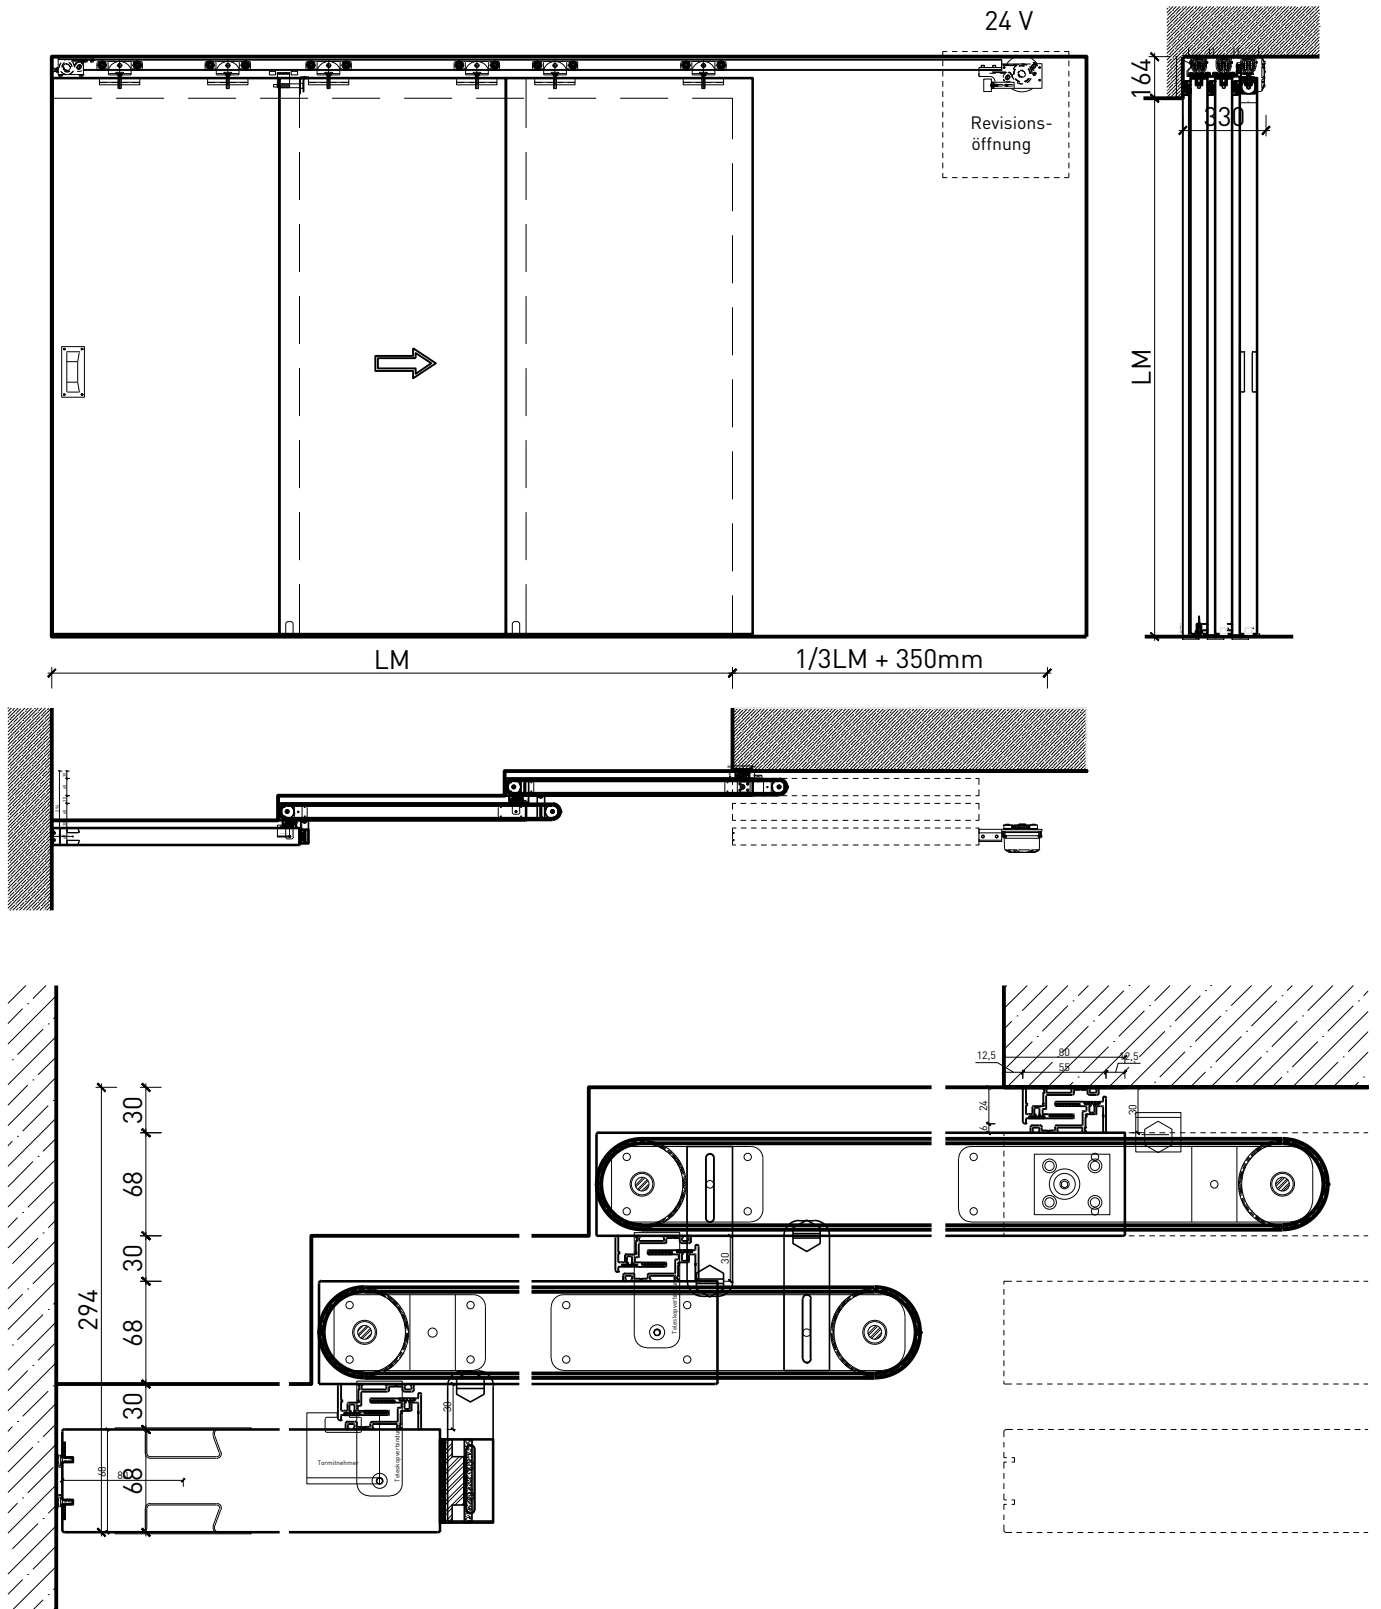

2-8-teilige Schiebetür EI30 Vollbau Teleskop

2-8-teilige Schiebetür EI30 Vollbau Teleskop

Übersicht

Beschreibung:

- Feuerhemmende EI30 Schiebetüre
- Manuelle Schiebetür
- Automatische Schliessung im Schliessfeder, hinten angeordnet
- Vollautomatische Schiebetür
- 1-flg. oder 2-flg. Servicetür

Montageart:

- Deckenbündig
- Unter der Decke
- Auf Wand oder Sturz

Einbau in:

- Massivbauwand
- Leichtbauwand

Holzarten Zargen:

- Laubhölzer

Seitenteile als:

- Verglasung
- Vollwand

- Roh oder grundiert für Anstrich
- Farblos lackiert oder geölt
- Nach Muster gebeizt und lackiert
- RAL / NCS lackiert oder Sondertöne

2-8-teilige Schiebetür EI30 Vollbau Teleskop

Eigenschaften

Eigenschaft		2-8-teilige Schiebetür EI30 Vollbau Teleskop	
Funktionen	Brandschutz (EN 1634-1)	EI30	
	Dauerfunktion (EN 1191)	-	
	Rauchschutz (EN 1634-3)	-	
	Schallschutz (EN ISO 10140-2)	-	
	Panik (EN 179)	Ja (Servicetür)	
	Panik (EN 1125)	-	
	Einbruchschutz (EN 1627)	-	
	Durchschusshemmung (EN 1522)	-	
	Klima (EN 12219)	3c - 3e	
	Feuchtraum (EN 16580)	-	
	Nassraum (EN 16580)	-	
Einbau (Wandaufbau funktionsabhängig)	Leichtbauwand (EN 1363-1)	Ja	
	Massivbauwand (EN 1363-1)	Ja	
	Lignum Wände (STP)	Ja	
	Systemwände (voll/verglast) gem. Zulassung	-	
Holzarten		Laubhölzer	
Sonderformen		-	
Servicetüre	Einbau	Ja	
Klappflügel	Einbau	-	
Glas / Füllung	Einbau von Glas	-	
	Einbau von Füllungen	-	
Antriebe	Manuell	Ja	
	Selbstschliessend	Ja	
	Automatisch	Ja	
dekorative Oberflächen	Metalle (Edelstahl, Stahl, Messing, vollflächig (verklebt) oder in Teilflächen aufgeklebt)	Ja	
	Glas ≤ 4 mm auf Türflügel geklebt	-	
	brennbare Oberflächenschicht	Ja	
	dekorative Fräsungen	Ja	

Manuell mit Schliessfeder

Weitere mögliche Ausführungsvarianten und Multifunktionen auf Anfrage.

2-8-teilige Schiebetür EI30 Vollbau Teleskop

Servicetüre

Weitere mögliche Ausführungsvarianten und Multifunktionen auf Anfrage.