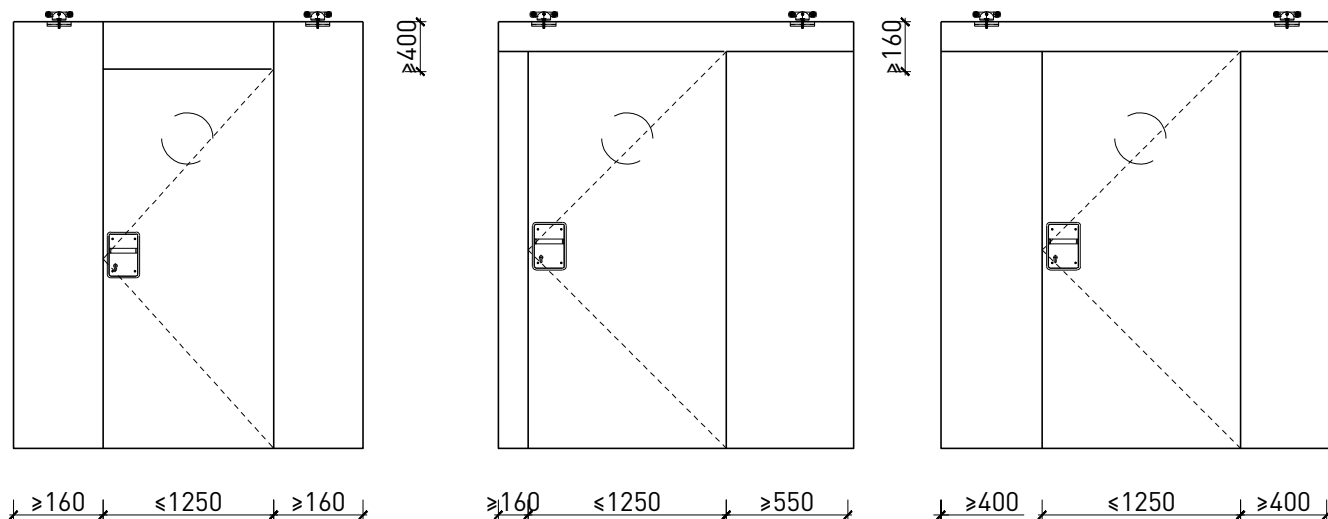

Montageart:

- Deckenbündig
- Unter der Decke
- Auf Wand oder Sturz

Einbau in:

- Massivbauwand
- Leichtbauwand

Holzarten Zargen:

- Laubhölzer

Seitenteile als:

- Verglasung
- Vollwand

Manuell mit Schliessfeder

Weitere mögliche Ausführungsvarianten und Multifunktionen auf Anfrage.

2-8-teilige Schiebetür EI30 Vollbau Teleskop

Servicetüre

Weitere mögliche Ausführungsvarianten und Multifunktionen auf Anfrage.