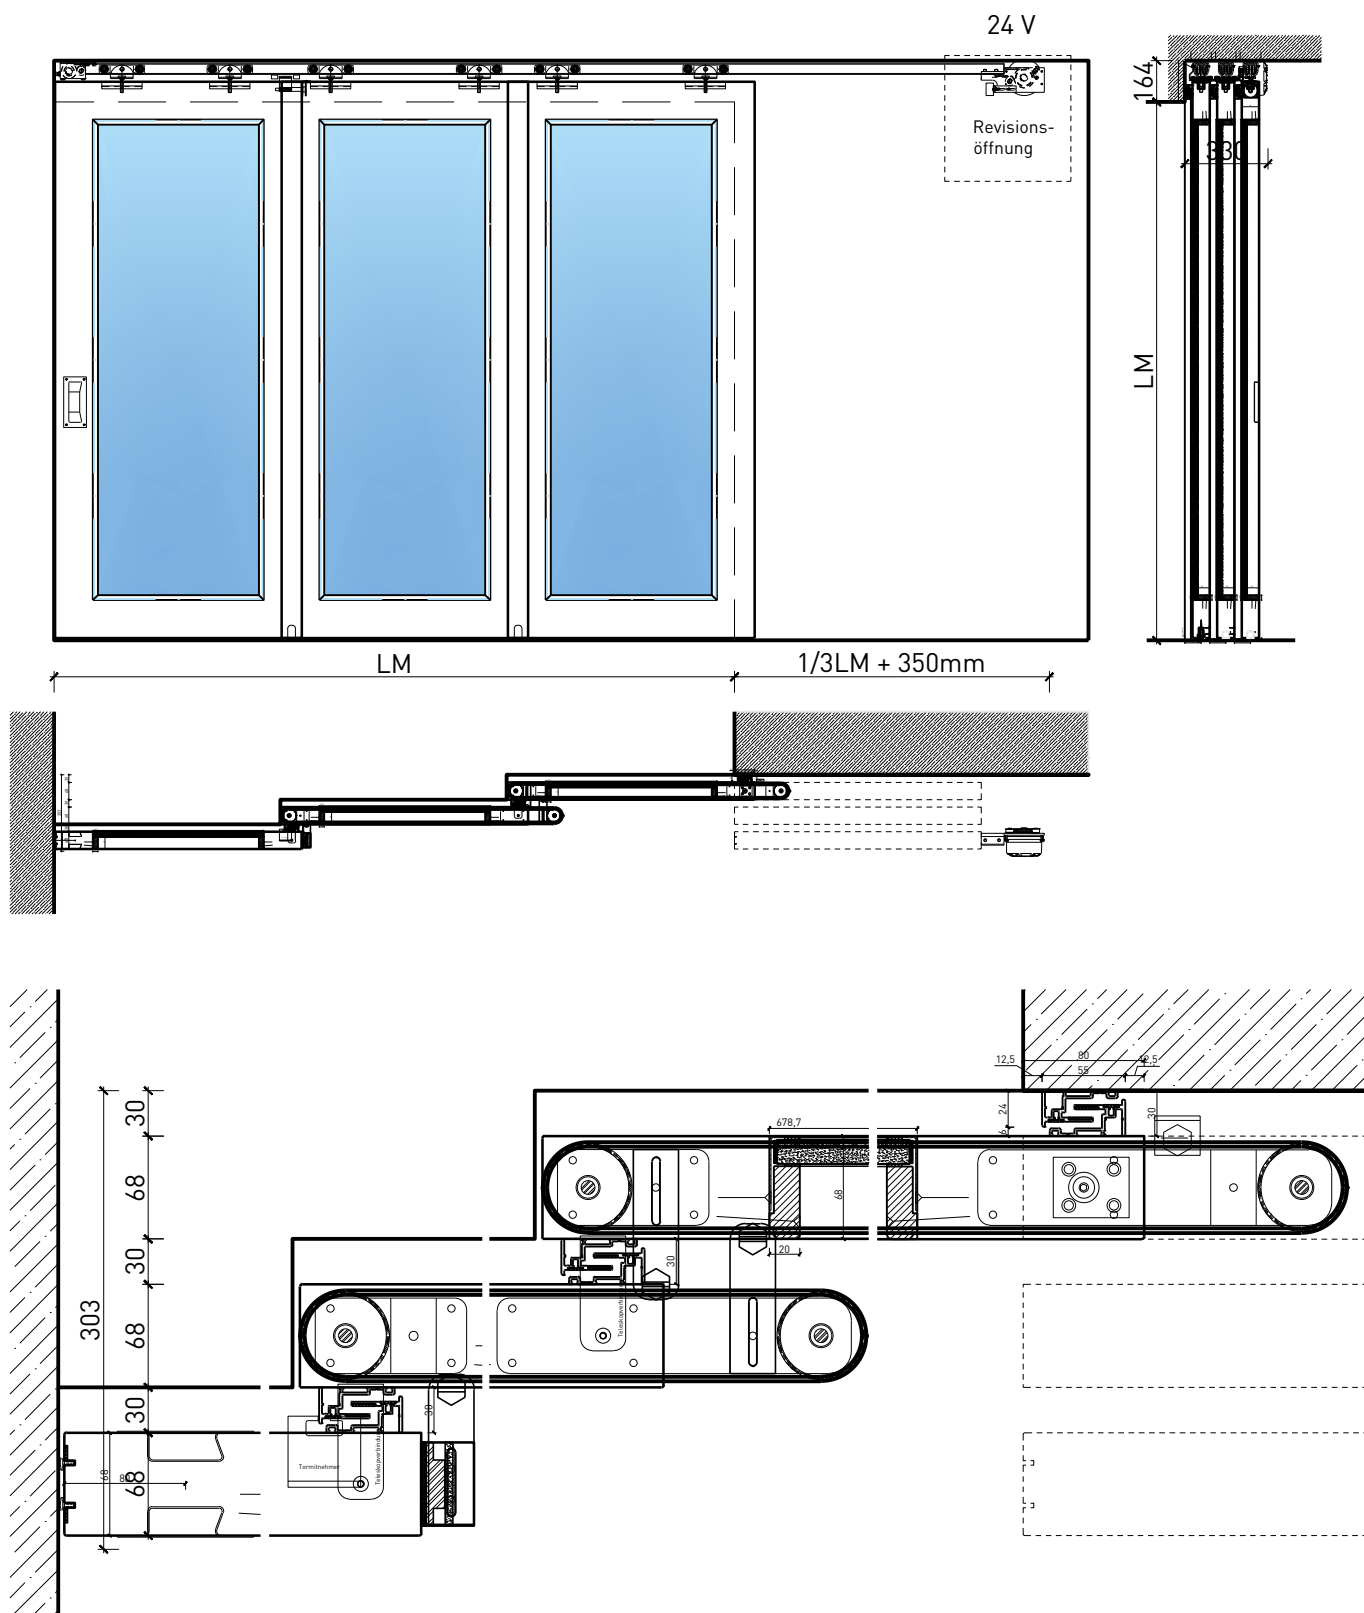

2-8-teilige Schiebetür EI30 Verglast Teleskop

Manuell mit Schliessfeder

Weitere mögliche Ausführungsvarianten und Multifunktionen auf Anfrage.