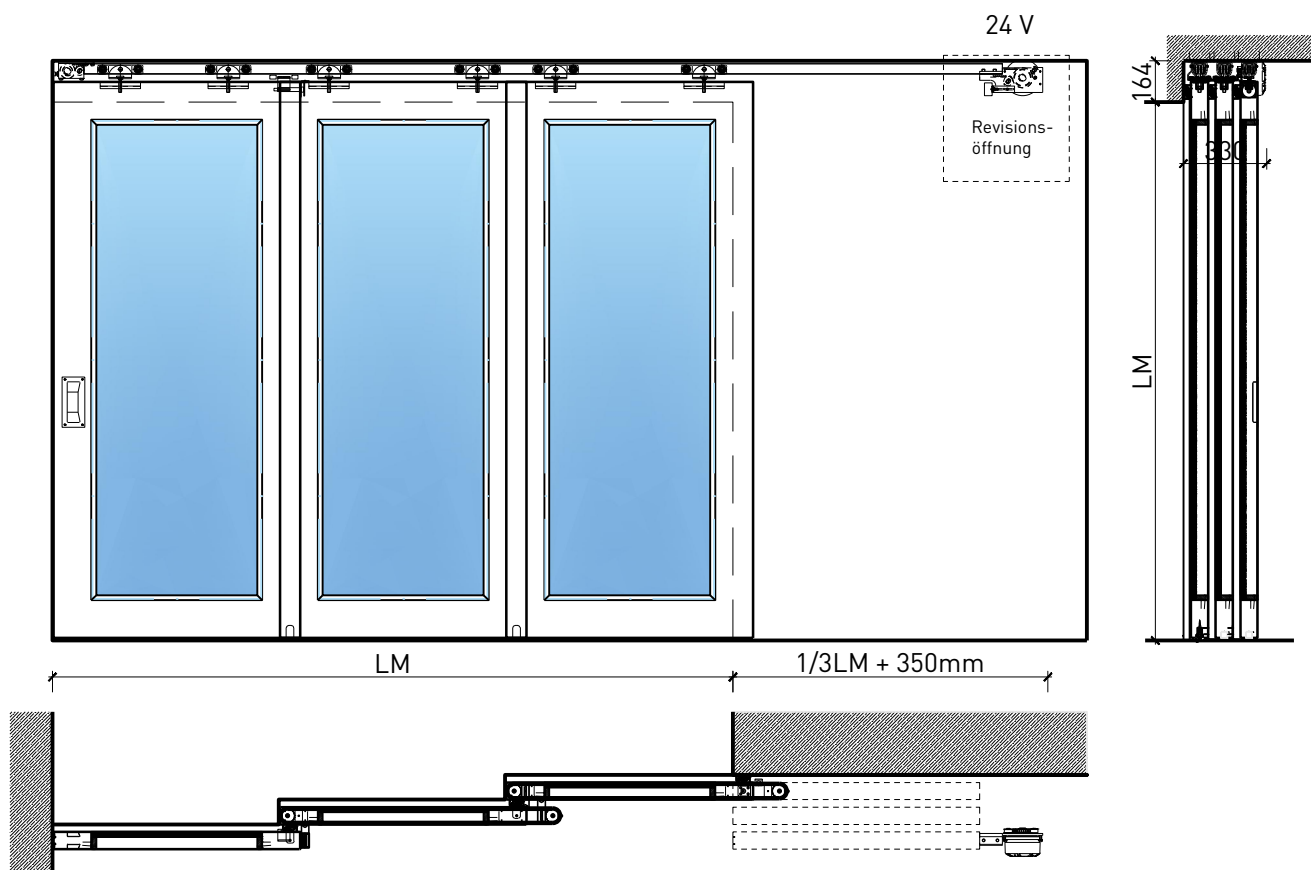

2-8-teilige Schiebetür EI30 Verglast Teleskop

2-8-teilige Schiebetür EI30 Verglast Teleskop

Übersicht

Beschreibung:

- Feuerhemmende EI30 Schiebetüre
- Manuelle Schiebetür
- Automatische Schliessung im Schliessfeder hinten angeordnet
- Vollautomatische Schiebetür
- Verglast
- 1-flg. oder 2-flg. Servicetür

Montageart:

- Deckenbündig
- Unter der Decke
- Auf Wand oder Sturz

Einbau in:

- Massivbauwand
- Leichtbauwand

Holzarten Zargen:

- Laubhölzer

Seitenteile als:

- Verglasung
- Vollwand

Verglasung / Füllung:

- Klargläser, Strukturgläser
- Flächenbündige Verglasung möglich
- Isoliertgläser
- Schallschutzgläser
- Holzfüllungen glatt oder profiliert

2-8-teilige Schiebetür EI30 Verglast Teleskop

2-8-teilige Schiebetür EI30 Verglast Teleskop

Servicetüre

Weitere mögliche Ausführungsvarianten und Multifunktionen auf Anfrage.

2-8-teilige Schiebetür EI30 Verglast Teleskop

Verglasung

Plano-Verglasung

Glas bündig
Glasleiste aus Metall