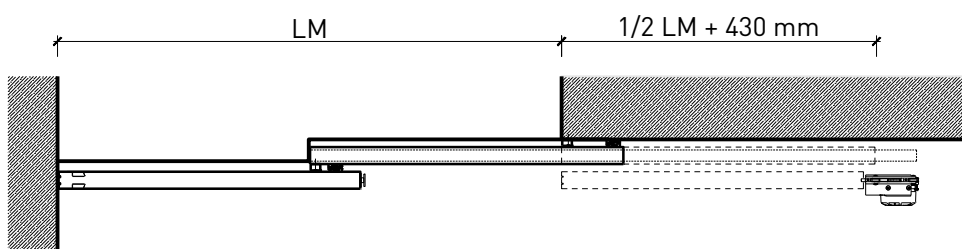

2-3-teilige Schiebetür EI30 Vollbau Teleskop

2-3-teilige Schiebetür EI30 Vollbau Teleskop

Übersicht

Beschreibung:

- Feuerhemmende EI30 Schiebetüre
- Manuelle Schiebetür
- Automatische Schliessung im Schliessfeder, hinten angeordnet
- Vollautomatische Schiebetür
- 1-flg. oder 2-flg. Servicetür

Montageart:

- Deckenbündig
- Unter der Decke
- Auf Wand oder Sturz

Einbau in:

- Massivbauwand
- Leichtbauwand

Holzarten Zargen:

- Laubhölzer

Seitenteile als:

- Verglasung
- Vollwand