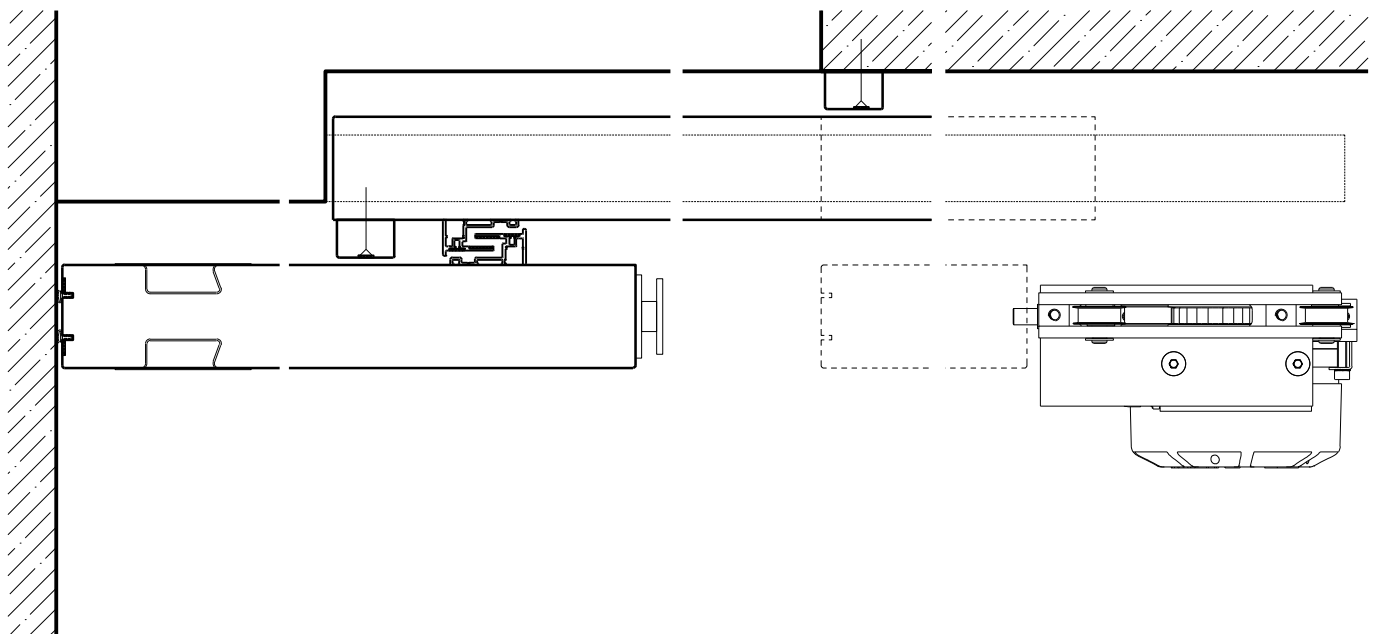

2-3-teilige Schiebetür EI30 Vollbau Teleskop

2-3-teilige Schiebetür EI30 Vollbau Teleskop

Übersicht

Beschreibung:

- Feuerhemmende EI30 Schiebetüre
- Manuelle Schiebetür
- Automatische Schliessung im Schliessfeder, hinten angeordnet
- Vollautomatische Schiebetür
- 1-flg. oder 2-flg. Servicetür

Montageart:

- Deckenbündig
- Unter der Decke
- Auf Wand oder Sturz

Einbau in:

- Massivbauwand
- Leichtbauwand

Holzarten Zargen:

- Laubhölzer

Seitenteile als:

- Verglasung
- Vollwand

Manuell mit Schliessfeder

Weitere mögliche Ausführungsvarianten und Multifunktionen auf Anfrage.

2-3-teilige Schiebetür EI30 Vollbau Teleskop

Servicetüre

Weitere mögliche Ausführungsvarianten und Multifunktionen auf Anfrage.