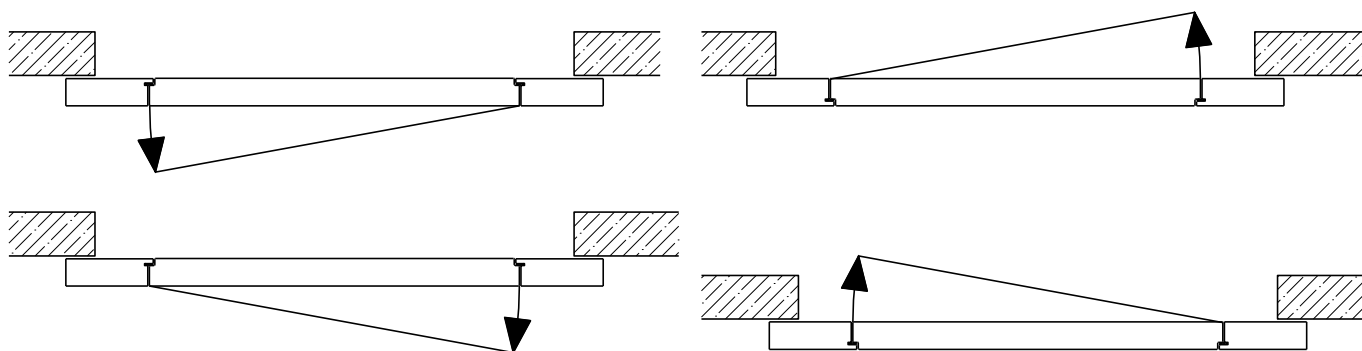

2-3-teilige Schiebetür EI30 Vollbau Teleskop

2-3-teilige Schiebetür EI30 Vollbau Teleskop

Übersicht

Beschreibung:

- Feuerhemmende EI30 Schiebetüre
- Manuelle Schiebetür
- Automatische Schliessung im Schliessfeder, hinten angeordnet
- Vollautomatische Schiebetür
- 1-flg. oder 2-flg. Servicetür

Montageart:

- Deckenbündig
- Unter der Decke
- Auf Wand oder Sturz

Einbau in:

- Massivbauwand
- Leichtbauwand

Holzarten Zargen:

- Laubhölzer

Seitenteile als:

- Verglasung
- Vollwand

- Roh oder grundiert für Anstrich
- Farblos lackiert oder geölt
- Nach Muster gebeizt und lackiert
- RAL / NCS lackiert oder Sondertöne

2-3-teilige Schiebetür EI30 Vollbau Teleskop

Eigenschaften

Eigenschaft		2-3-teilige Schiebetür EI30 Vollbau Teleskop	
Funktionen	Brandschutz (EN 1634-1)	EI30	
	Dauerfunktion (EN 1191)	-	
	Rauchschutz (EN 1634-3)	-	
	Schallschutz (EN ISO 10140-2)	-	
	Panik (EN 179)	Ja (Servicetür)	
	Panik (EN 1125)	-	
	Einbruchschutz (EN 1627)	-	
	Durchschusshemmung (EN 1522)	-	
	Klima (EN 12219)	3c - 3e	
	Feuchtraum (EN 16580)	-	
	Nassraum (EN 16580)	-	
Einbau (Wandaufbau funktionsabhängig)	Leichtbauwand (EN 1363-1)	Ja	
	Massivbauwand (EN 1363-1)	Ja	
	Lignum Wände (STP)	Ja	
	Systemwände (voll/verglast) gem. Zulassung	-	
Holzarten		Laubhölzer	
Sonderformen		-	
Servicetüre	Einbau	Ja	
Klappflügel	Einbau	-	
Glas / Füllung	Einbau von Glas	-	
	Einbau von Füllungen	-	
Antriebe	Manuell	Ja	
	Selbstschliessend	Ja	
	Automatisch	Ja	
dekorative Oberflächen	Metalle (Edelstahl, Stahl, Messing, vollflächig (verklebt) oder in Teilflächen aufgeklebt)	Ja	
	Glas ≤ 4 mm auf Türflügel geklebt	-	
	brennbare Oberflächenschicht	Ja	
	dekorative Fräsungen	Ja	

Manuell mit Schliessfeder

Weitere mögliche Ausführungsvarianten und Multifunktionen auf Anfrage.

2-3-teilige Schiebetür EI30 Vollbau Teleskop

Servicetüre

Weitere mögliche Ausführungsvarianten und Multifunktionen auf Anfrage.