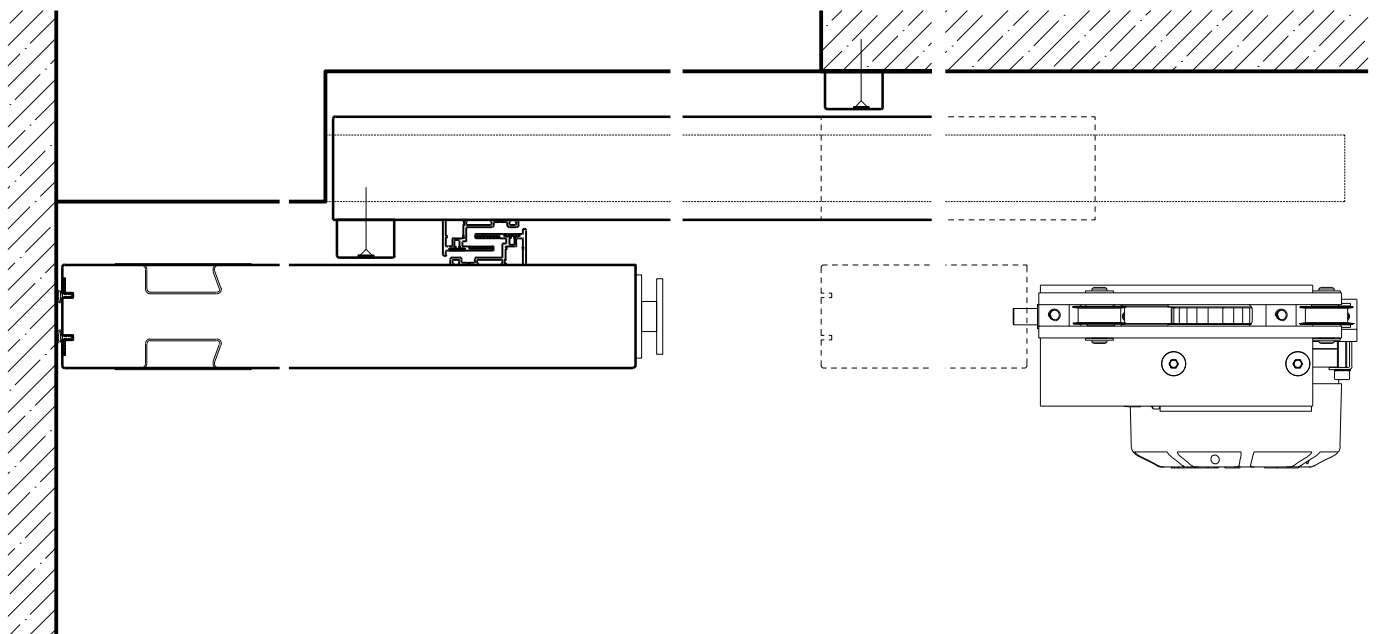

2-3-teilige Schiebetür EI30 Vollbau Teleskop

2-3-teilige Schiebetür EI30 Vollbau Teleskop

Übersicht

Beschreibung:

- Feuerhemmende EI30 Schiebetüre
- Manuelle Schiebetür
- Automatische Schliessung im Schliessfeder, hinten angeordnet
- Vollautomatische Schiebetür
- 1-flg. oder 2-flg. Servicetür

Montageart:

- Deckenbündig
- Unter der Decke
- Auf Wand oder Sturz

Einbau in:

- Massivbauwand
- Leichtbauwand

Holzarten Zargen:

- Laubhölzer

Seitenteile als:

- Verglasung
- Vollwand

- Roh oder grundiert für Anstrich
- Farblos lackiert oder geölt
- Nach Muster gebeizt und lackiert
- RAL / NCS lackiert oder Sondertöne

2-3-teilige Schiebetür EI30 Vollbau Teleskop

Eigenschaften

Eigenschaft		2-3-teilige Schiebetür EI30 Vollbau Teleskop	
Funktionen	Brandschutz (EN 1634-1)	EI30	
	Dauerfunktion (EN 1191)	-	
	Rauchschutz (EN 1634-3)	-	
	Schallschutz (EN ISO 10140-2)	-	
	Panik (EN 179)	Ja (Servicetür)	
	Panik (EN 1125)	-	
	Einbruchschutz (EN 1627)	-	
	Durchschusshemmung (EN 1522)	-	
	Klima (EN 12219)	3c - 3e	
	Feuchtraum (EN 16580)	-	
	Nassraum (EN 16580)	-	
Einbau (Wandaufbau funktionsabhängig)	Leichtbauwand (EN 1363-1)	Ja	
	Massivbauwand (EN 1363-1)	Ja	
	Lignum Wände (STP)	Ja	
	Systemwände (voll/verglast) gem. Zulassung	-	
Holzarten		Laubhölzer	
Sonderformen		-	
Servicetüre	Einbau	Ja	
Klappflügel	Einbau	-	
Glas / Füllung	Einbau von Glas	-	
	Einbau von Füllungen	-	
Antriebe	Manuell	Ja	
	Selbstschliessend	Ja	
	Automatisch	Ja	
dekorative Oberflächen	Metalle (Edelstahl, Stahl, Messing, vollflächig (verklebt) oder in Teilflächen aufgeklebt)	Ja	
	Glas ≤ 4 mm auf Türflügel geklebt	-	
	brennbare Oberflächenschicht	Ja	
	dekorative Fräsungen	Ja	

Weitere mögliche Ausführungsvarianten und Multifunktionen auf Anfrage.

2-3-teilige Schiebetür EI30 Vollbau Teleskop

Manuell mit Schliessfeder

Weitere mögliche Ausführungsvarianten und Multifunktionen auf Anfrage.