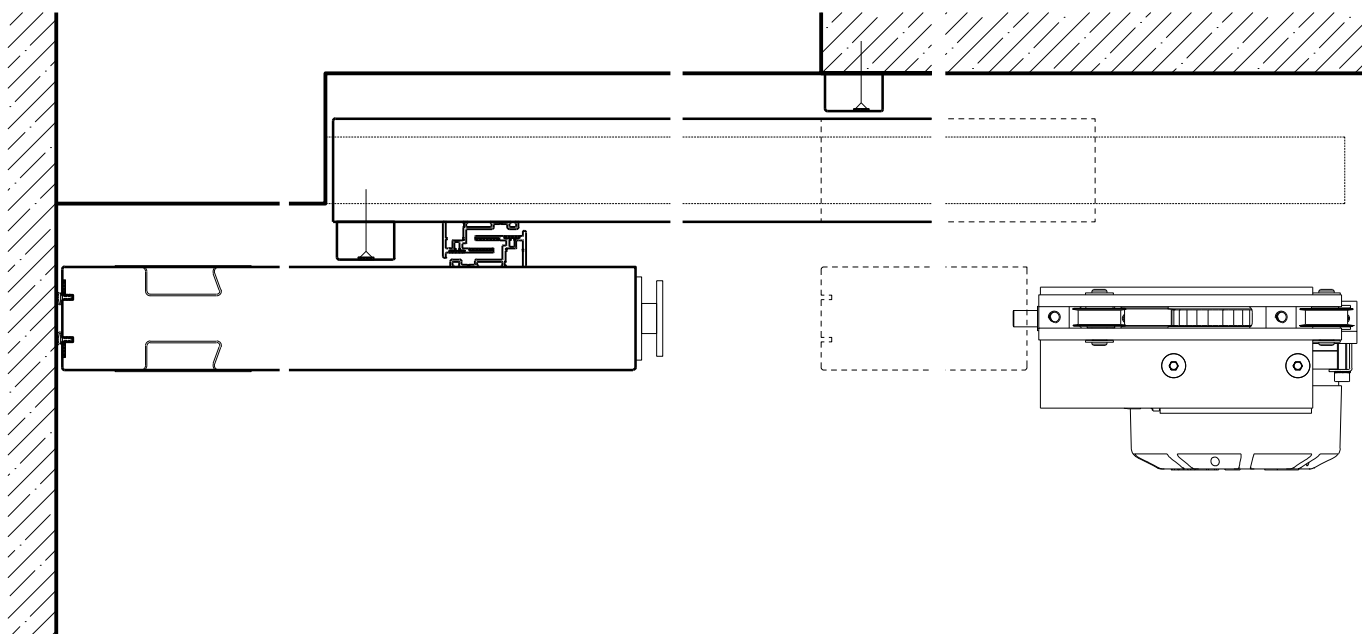

2-3-teilige Schiebetür EI30 Vollbau Teleskop

Manuell mit Schliessfeder

Weitere mögliche Ausführungsvarianten und Multifunktionen auf Anfrage.