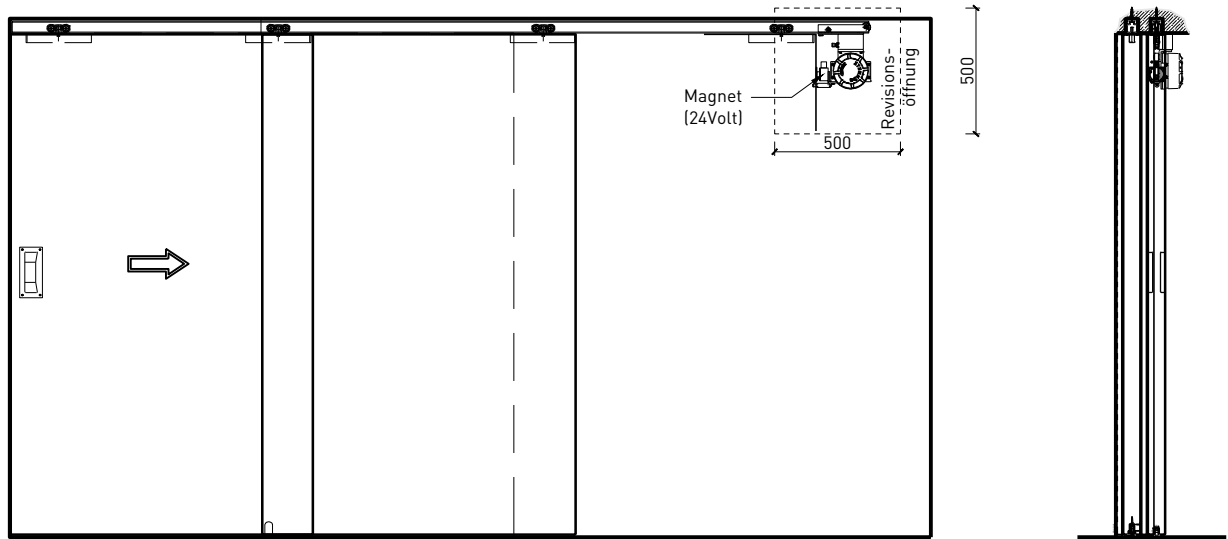

Montageart:

- Deckenbündig
- Unter der Decke
- Auf Wand oder Sturz

Einbau in:

- Massivbauwand
- Leichtbauwand

Holzarten Zargen:

- Laubhölzer

Seitenteile als:

- Verglasung
- Vollwand

Manuell mit Schliessfeder

Weitere mögliche Ausführungsvarianten und Multifunktionen auf Anfrage.

2-3-teilige Schiebetür EI30 Vollbau Teleskop

Servicetüre

Weitere mögliche Ausführungsvarianten und Multifunktionen auf Anfrage.