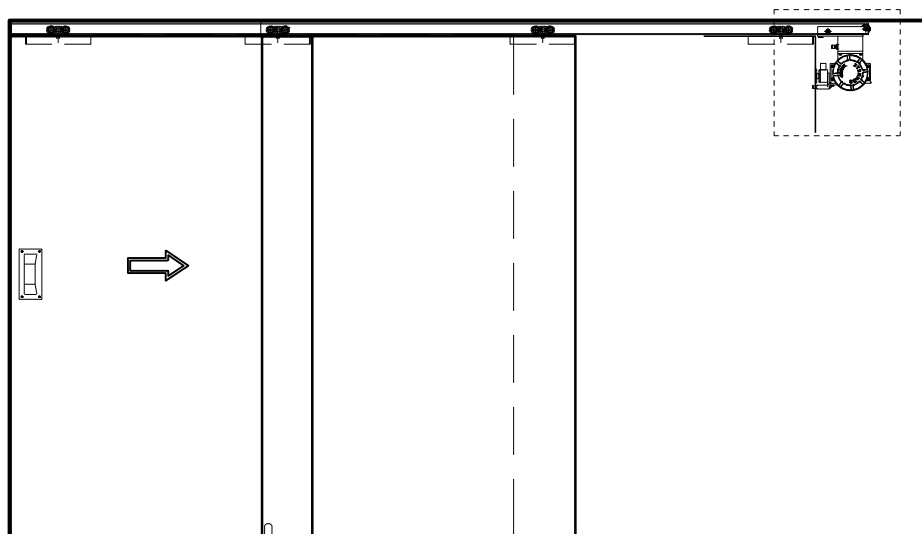

2-3-teilige Schiebetür EI30 Vollbau Teleskop

2-3-teilige Schiebetür EI30 Vollbau Teleskop

Übersicht

Beschreibung:

- Feuerhemmende EI30 Schiebetüre
- Manuelle Schiebetür
- Automatische Schliessung im Schliessfeder, hinten angeordnet
- Vollautomatische Schiebetür
- 1-flg. oder 2-flg. Servicetür

Montageart:

- Deckenbündig
- Unter der Decke
- Auf Wand oder Sturz

Einbau in:

- Massivbauwand
- Leichtbauwand

Holzarten Zargen:

- Laubhölzer

Seitenteile als:

- Verglasung
- Vollwand