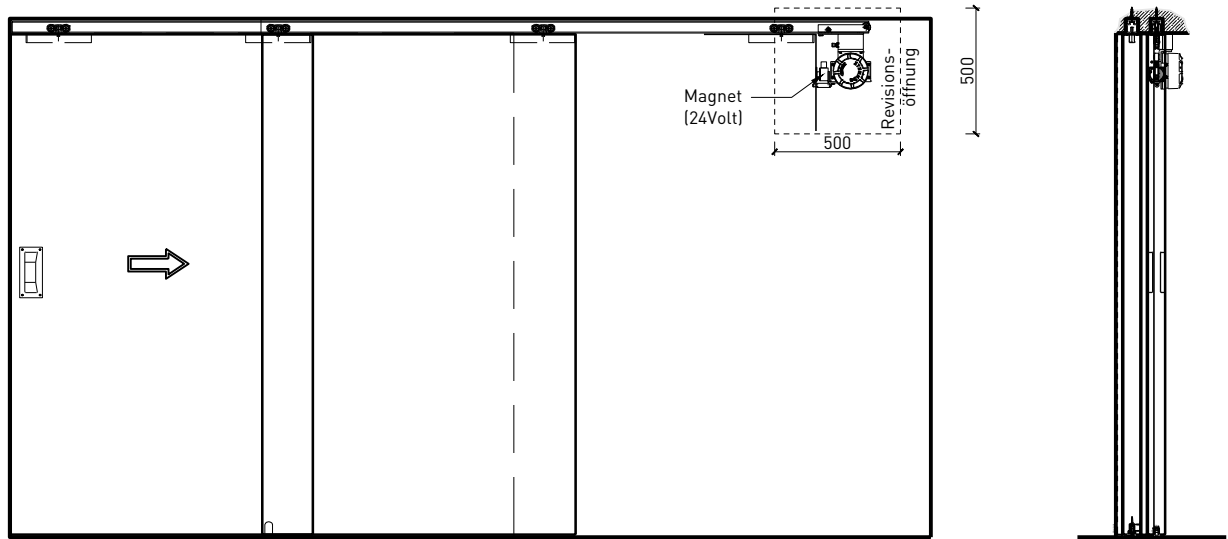

Montageart:

- Deckenbündig
- Unter der Decke
- Auf Wand oder Sturz

Einbau in:

- Massivbauwand
- Leichtbauwand

Holzarten Zargen:

- Laubhölzer

Seitenteile als:

- Verglasung
- Vollwand

- Roh oder grundiert für Anstrich
- Farblos lackiert oder geölt
- Nach Muster gebeizt und lackiert
- RAL / NCS lackiert oder Sondertöne

2-3-teilige Schiebetür EI30 Vollbau Teleskop

Eigenschaften

Eigenschaft		2-3-teilige Schiebetür EI30 Vollbau Teleskop	
Funktionen	Brandschutz (EN 1634-1)	EI30	
	Dauerfunktion (EN 1191)	-	
	Rauchschutz (EN 1634-3)	-	
	Schallschutz (EN ISO 10140-2)	-	
	Panik (EN 179)	Ja (Servicetür)	
	Panik (EN 1125)	-	
	Einbruchschutz (EN 1627)	-	
	Durchschusshemmung (EN 1522)	-	
	Klima (EN 12219)	3c - 3e	
	Feuchtraum (EN 16580)	-	
	Nassraum (EN 16580)	-	
Einbau (Wandaufbau funktionsabhängig)	Leichtbauwand (EN 1363-1)	Ja	
	Massivbauwand (EN 1363-1)	Ja	
	Lignum Wände (STP)	Ja	
	Systemwände (voll/verglast) gem. Zulassung	-	
Holzarten		Laubhölzer	
Sonderformen		-	
Servicetüre	Einbau	Ja	
Klappflügel	Einbau	-	
Glas / Füllung	Einbau von Glas	-	
	Einbau von Füllungen	-	
Antriebe	Manuell	Ja	
	Selbstschliessend	Ja	
	Automatisch	Ja	
dekorative Oberflächen	Metalle (Edelstahl, Stahl, Messing, vollflächig (verklebt) oder in Teilflächen aufgeklebt)	Ja	
	Glas ≤ 4 mm auf Türflügel geklebt	-	
	brennbare Oberflächenschicht	Ja	
	dekorative Fräsungen	Ja	

Weitere mögliche Ausführungsvarianten und Multifunktionen auf Anfrage.

2-3-teilige Schiebetür EI30 Vollbau Teleskop

Manuell mit Schliessfeder

Weitere mögliche Ausführungsvarianten und Multifunktionen auf Anfrage.