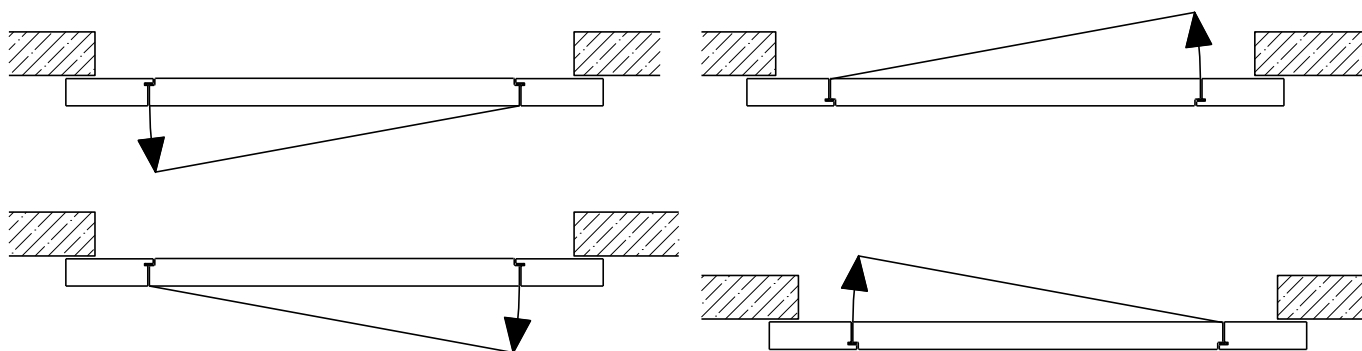

2-3-teilige Schiebetür EI30 Vollbau Teleskop

2-3-teilige Schiebetür EI30 Vollbau Teleskop

Übersicht

Beschreibung:

- Feuerhemmende EI30 Schiebetüre
- Manuelle Schiebetür
- Automatische Schliessung im Schliessfeder, hinten angeordnet
- Vollautomatische Schiebetür
- 1-flg. oder 2-flg. Servicetür

Montageart:

- Deckenbündig
- Unter der Decke
- Auf Wand oder Sturz

Einbau in:

- Massivbauwand
- Leichtbauwand

Holzarten Zargen:

- Laubhölzer

Seitenteile als:

- Verglasung
- Vollwand

Weitere mögliche Ausführungsvarianten und Multifunktionen auf Anfrage.

2-3-teilige Schiebetür EI30 Vollbau Teleskop

Manuell mit Schliessfeder

Weitere mögliche Ausführungsvarianten und Multifunktionen auf Anfrage.

2-3-teilige Schiebetür EI30 Vollbau Teleskop

Servicetüre

Weitere mögliche Ausführungsvarianten und Multifunktionen auf Anfrage.