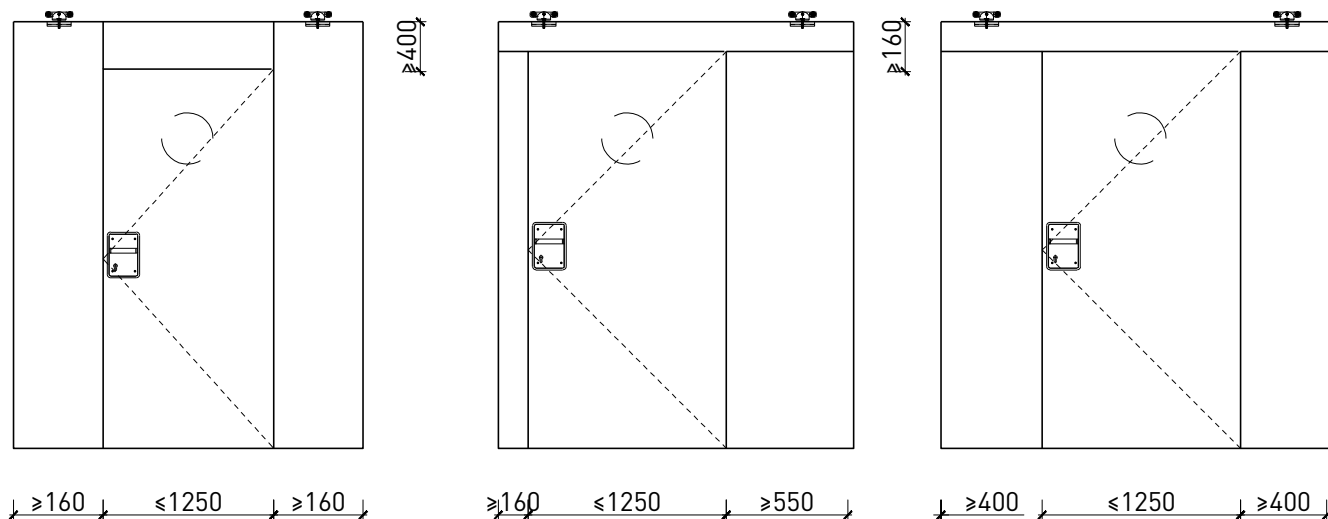

Montageart:

- Deckenbündig
- Unter der Decke
- Auf Wand oder Sturz

Einbau in:

- Massivbauwand
- Leichtbauwand

Holzarten Zargen:

- Laubhölzer

Seitenteile als:

- Verglasung
- Vollwand

Weitere mögliche Ausführungsvarianten und Multifunktionen auf Anfrage.

2-3-teilige Schiebetür EI30 Vollbau Teleskop

Manuell mit Schliessfeder

Weitere mögliche Ausführungsvarianten und Multifunktionen auf Anfrage.

2-3-teilige Schiebetür EI30 Vollbau Teleskop

Servicetüre

Weitere mögliche Ausführungsvarianten und Multifunktionen auf Anfrage.