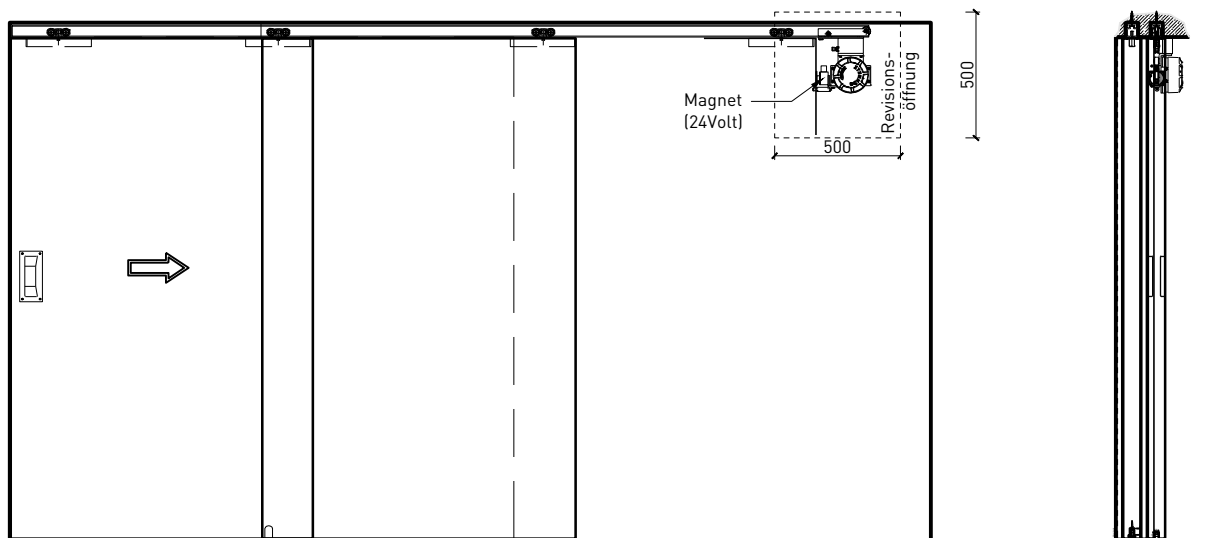

Manuell mit Schliessfeder

Weitere mögliche Ausführungsvarianten und Multifunktionen auf Anfrage.

2-3-teilige Schiebetür EI30 Vollbau Teleskop

Servicetüre

Weitere mögliche Ausführungsvarianten und Multifunktionen auf Anfrage.