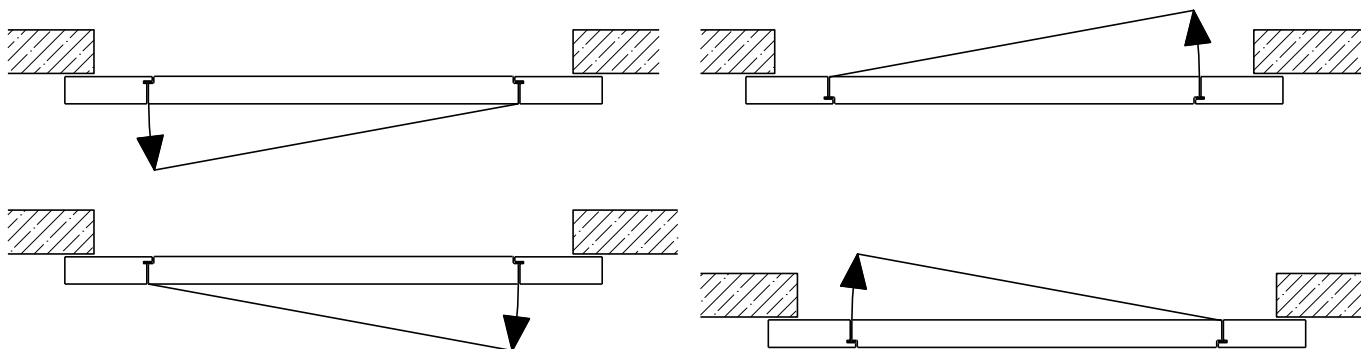

2-3-teilige Schiebetür EI30 Vollbau Teleskop

2-3-teilige Schiebetür EI30 Vollbau Teleskop

Übersicht

Beschreibung:

- Feuerhemmende EI30 Schiebetüre
- Manuelle Schiebetür
- Automatische Schliessung im Schliessfeder, hinten angeordnet
- Vollautomatische Schiebetür
- 1-flg. oder 2-flg. Servicetür

Montageart:

- Deckenbündig
- Unter der Decke
- Auf Wand oder Sturz

Einbau in:

- Massivbauwand
- Leichtbauwand

Holzarten Zargen:

- Laubhölzer

Seitenteile als:

- Verglasung
- Vollwand

- Roh oder grundiert für Anstrich
- Farblos lackiert oder geölt
- Nach Muster gebeizt und lackiert
- RAL / NCS lackiert oder Sondertöne

2-3-teilige Schiebetür EI30 Vollbau Teleskop

Eigenschaften

Eigenschaft		2-3-teilige Schiebetür EI30 Vollbau Teleskop	
Funktionen	Brandschutz (EN 1634-1)	EI30	
	Dauerfunktion (EN 1191)	-	
	Rauchschutz (EN 1634-3)	-	
	Schallschutz (EN ISO 10140-2)	-	
	Panik (EN 179)	Ja (Servicetür)	
	Panik (EN 1125)	-	
	Einbruchschutz (EN 1627)	-	
	Durchschusshemmung (EN 1522)	-	
	Klima (EN 12219)	3c - 3e	
	Feuchtraum (EN 16580)	-	
	Nassraum (EN 16580)	-	
Einbau (Wandaufbau funktionsabhängig)	Leichtbauwand (EN 1363-1)	Ja	
	Massivbauwand (EN 1363-1)	Ja	
	Lignum Wände (STP)	Ja	
	Systemwände (voll/verglast) gem. Zulassung	-	
Holzarten		Laubhölzer	
Sonderformen		-	
Servicetüre	Einbau	Ja	
Klappflügel	Einbau	-	
Glas / Füllung	Einbau von Glas	-	
	Einbau von Füllungen	-	
Antriebe	Manuell	Ja	
	Selbstschliessend	Ja	
	Automatisch	Ja	
dekorative Oberflächen	Metalle (Edelstahl, Stahl, Messing, vollflächig (verklebt) oder in Teilflächen aufgeklebt)	Ja	
	Glas ≤ 4 mm auf Türflügel geklebt	-	
	brennbare Oberflächenschicht	Ja	
	dekorative Fräsungen	Ja	

Manuell mit Schliessfeder

Weitere mögliche Ausführungsvarianten und Multifunktionen auf Anfrage.

2-3-teilige Schiebetür EI30 Vollbau Teleskop

Servicetüre

Weitere mögliche Ausführungsvarianten und Multifunktionen auf Anfrage.