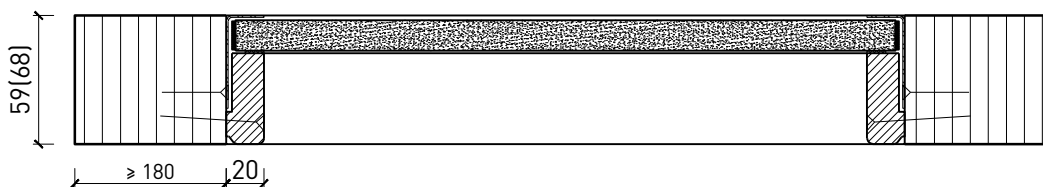

# 1-flg. Schiebetür EI30 Vollbau mit optionalem Glaseinsatz

## Verglasung

Glas mittig  
Glasleisten gerade

Glas mittig  
Glasleiste einseitig

Plano-Verglasung

Glas bündig  
Glasleiste aus Metall

Weitere mögliche Ausführungsvarianten und Multifunktionen auf Anfrage.