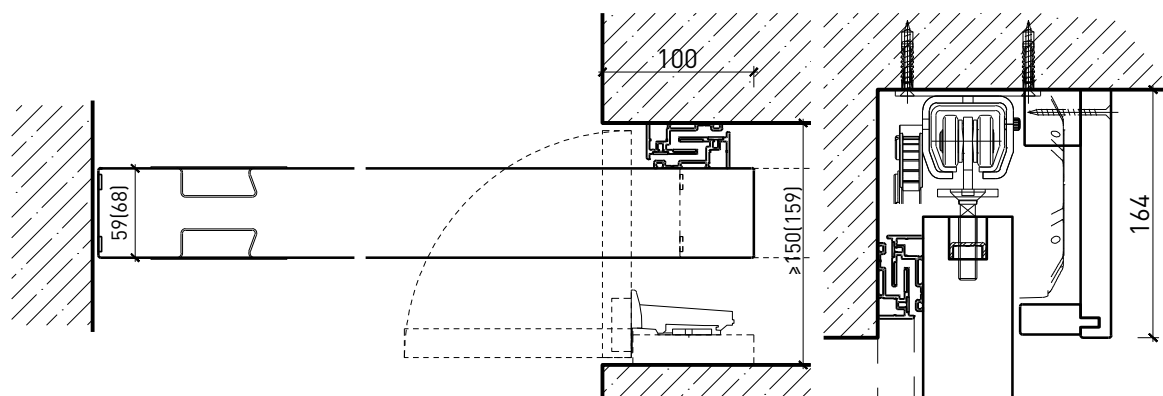

1-flg. Schiebetür EI30 Vollbau mit optionalem Glaseinsatz

Manuell mit Schliessfeder

Weitere mögliche Ausführungsvarianten und Multifunktionen auf Anfrage.

FeuerschutzTeam AG
Kirchstrasse 3 ■ 5505 Brunegg
Tel. 041 810 35 31 Fax. 041 810 35 32

26364 / 26365

1-Aug.-24