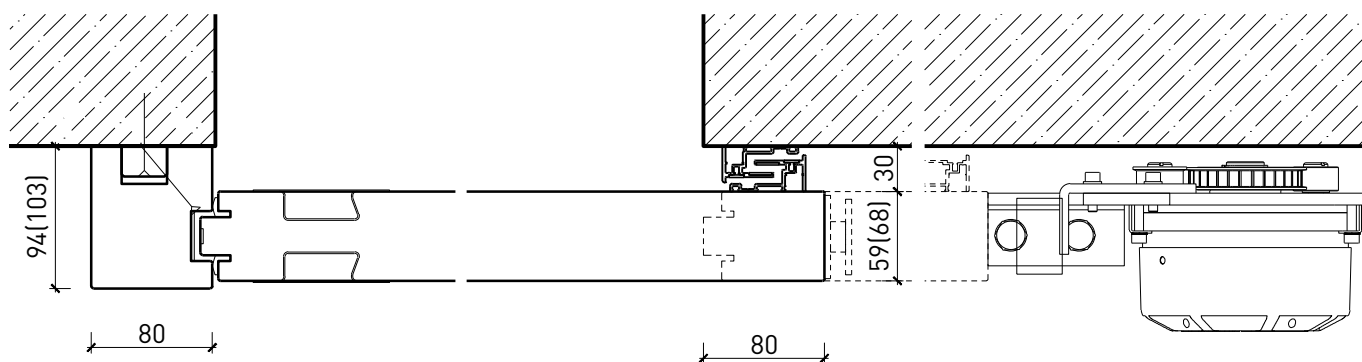

1-flg. Schiebetür EI30 Vollbau mit optionalem Glaseinsatz

Manuell Deckenbündig mit Schliessfeder

Weitere mögliche Ausführungsvarianten und Multifunktionen auf Anfrage.

FeuerschutzTeam AG
Kirchstrasse 3 ■ 5505 Brunegg
Tel. 041 810 35 31 Fax. 041 810 35 32

26364 / 26365

1-Aug.-24