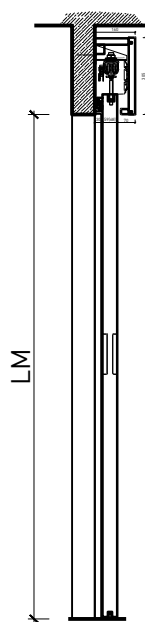

1-flg. Schiebetür EI30 Vollbau mit optionalem Glaseinsatz

Manuell mit Schliessfeder

Weitere mögliche Ausführungsvarianten und Multifunktionen auf Anfrage.

FeuerschutzTeam AG
Kirchstrasse 3 ■ 5505 Brunegg
Tel. 041 810 35 31 Fax. 041 810 35 32

26364 / 26365

1-Aug.-24