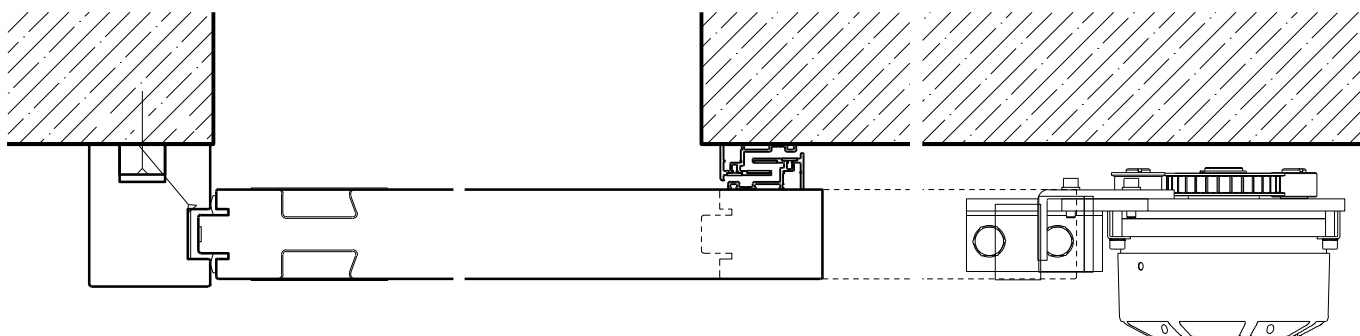

1-flg. Schiebetür EI30 Vollbau mit optionalem Glaseinsatz

Manuell mit Schliessfeder

Weitere mögliche Ausführungsvarianten und Multifunktionen auf Anfrage.

FeuerschutzTeam AG
Kirchstrasse 3 ■ 5505 Brunegg
Tel. 041 810 35 31 Fax. 041 810 35 32

26364 / 26365

1-Aug.-24