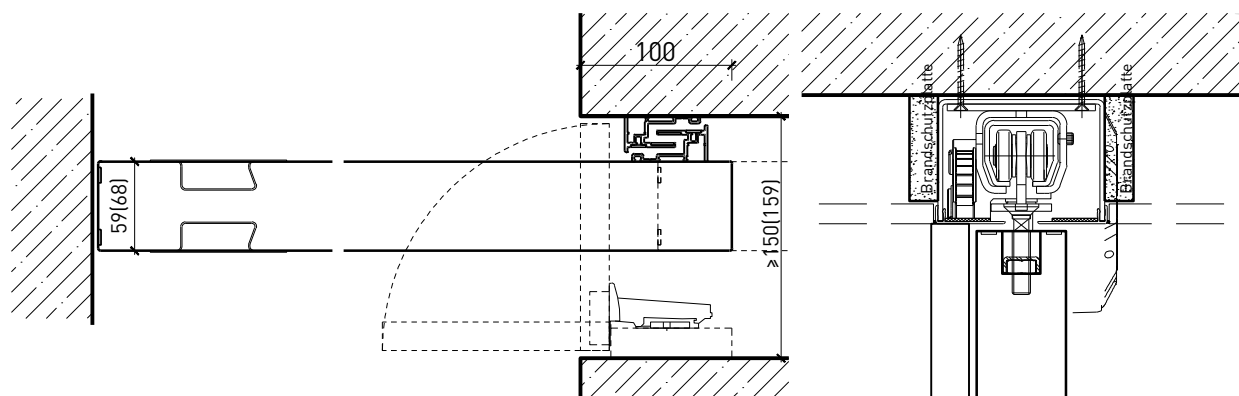

1-flg. Schiebetür EI30 Vollbau mit optionalem Glaseinsatz

Manuell Deckenbündig mit Schliessfeder

Weitere mögliche Ausführungsvarianten und Multifunktionen auf Anfrage.

FeuerschutzTeam AG
Kirchstrasse 3 ■ 5505 Brunegg
Tel. 041 810 35 31 Fax. 041 810 35 32

26364 / 26365

1-Aug.-24