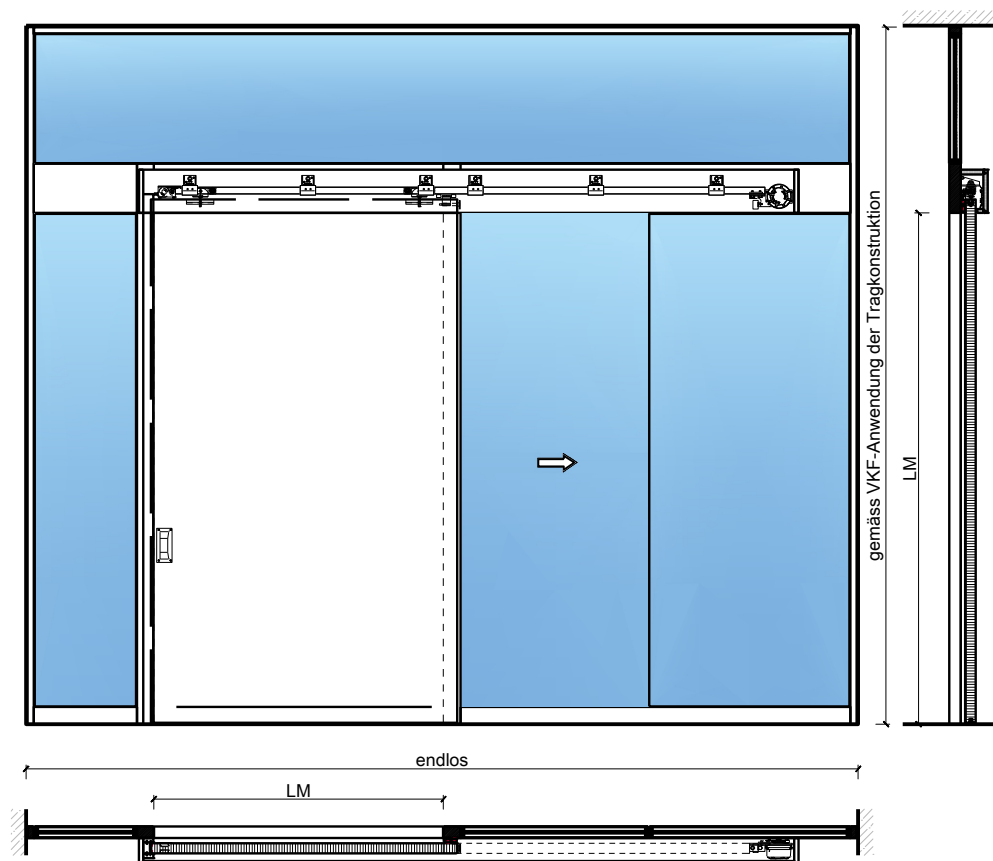

1-flg. Schiebetür EI30 Vollbau mit optionalem Glaseinsatz in FST Wandsysteme

1-flg. Schiebetür EI30 Vollbau mit optionalem Glaseinsatz in FST Wandsysteme

Übersicht

Beschreibung:

- Feuerhemmende EI30 Schiebetüre
- Manuelle Schiebetür
- Automatische Schliessung im Brandfall mit Schliessgewichten/Schliessfeder, vorne oder hinten angeordnet
- Vollautomatische Schiebetür
- Optional verglast
- 1-flg. oder 2-flg. Servicetür

Türblätter:

- Sperrtüren 68 mm
- Friesbreite umlaufend ≥ 180 mm

Holzarten für Türblätter:

- Laubhölzer

Montageart:

- Deckenbündig
- Unter der Decke
- Auf Wand oder Sturz

Holzarten Zargen:

- Laubhölzer