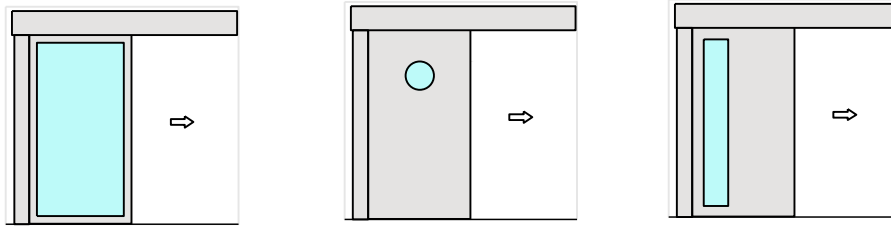

 **FeuerschutzTeam AG**
Kirchstrasse 3 ■ 5505 Brunegg
Tel. 041 810 35 31 ■ Fax. 041 810 35 32

33100 / 33107

10-Sept.-24

1-flg. Schiebetür EI30 Vollbau mit optionalem Glaseinsatz in FST Wandsysteme

Servicetüre

Weitere mögliche Ausführungsvarianten und Multifunktionen auf Anfrage.

1-flg. Schiebetür EI30 Vollbau mit optionalem Glaseinsatz in FST Wandsysteme

Verglasung

Glas mittig
Glasleisten gerade

Glas mittig
Glasleiste einseitig