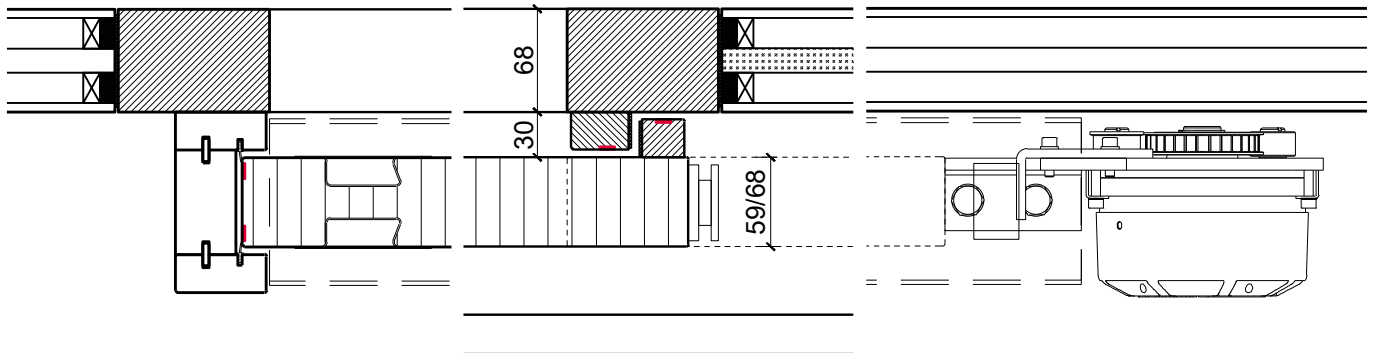

1-flg. Schiebetür EI30 Vollbau mit optionalem Glaseinsatz in FST Wandsysteme

Manuell mit Schliessfeder

Weitere mögliche Ausführungsvarianten und Multifunktionen auf Anfrage.

FeuerschutzTeam AG
Kirchstrasse 3 ■ 5505 Brunegg
Tel. 041 810 35 31 ■ Fax. 041 810 35 32

33100 / 33107

10-Sept.-24