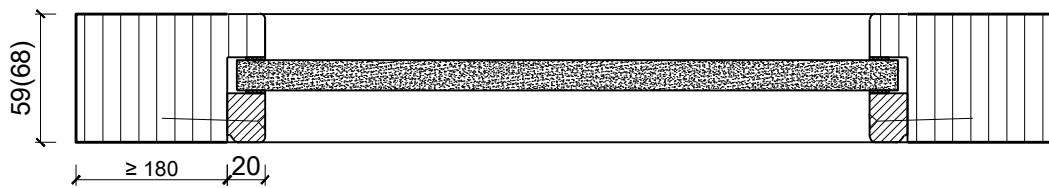

Weitere mögliche Ausführungsvarianten und Multifunktionen auf Anfrage.

1-flg. Schiebetür EI30 Vollbau mit optionalem Glaseinsatz in FST Wandsysteme

Verglasung

Glas mittig
Glasleisten gerade

Glas mittig
Glasleiste einseitig