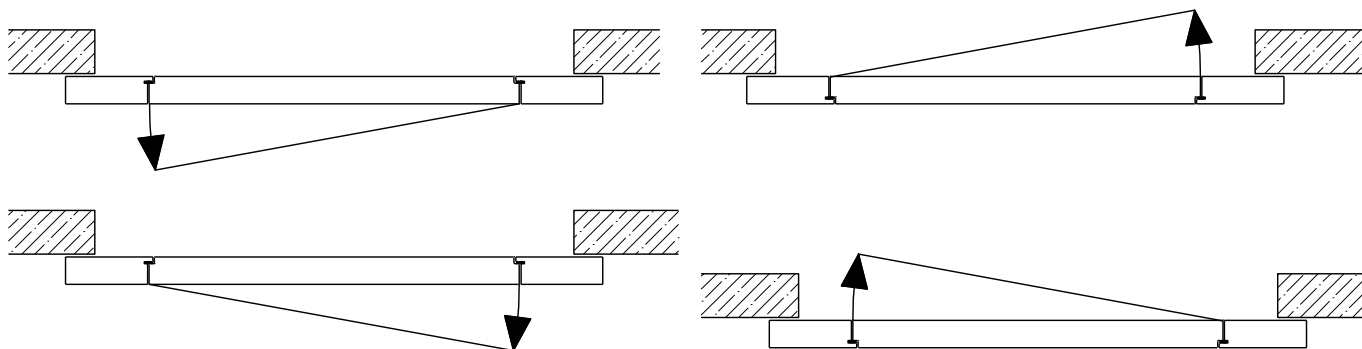

1-flg. Schiebetür EI30 Vollbau mit optionalem Glaseinsatz in FST Wandsysteme

Servicetüre

Weitere mögliche Ausführungsvarianten und Multifunktionen auf Anfrage.

FeuerschutzTeam AG
Kirchstrasse 3 ■ 5505 Brunegg
Tel. 041 810 35 31 Fax. 041 810 35 32 10 35 32

33100 / 33107

10-Sept.-24