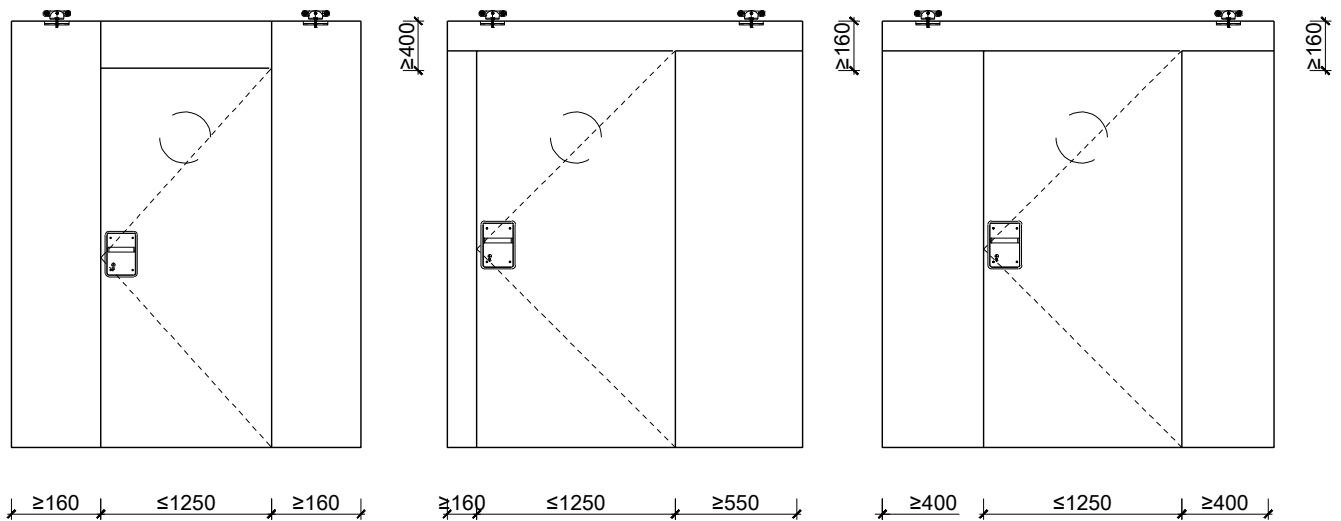

Weitere mögliche Ausführungsvarianten und Multifunktionen auf Anfrage.

1-flg. Schiebetür EI30 Vollbau mit optionalem Glaseinsatz in FST Wandsysteme

Verglasung

Glas mittig
Glasleisten gerade

Glas mittig
Glasleiste einseitig