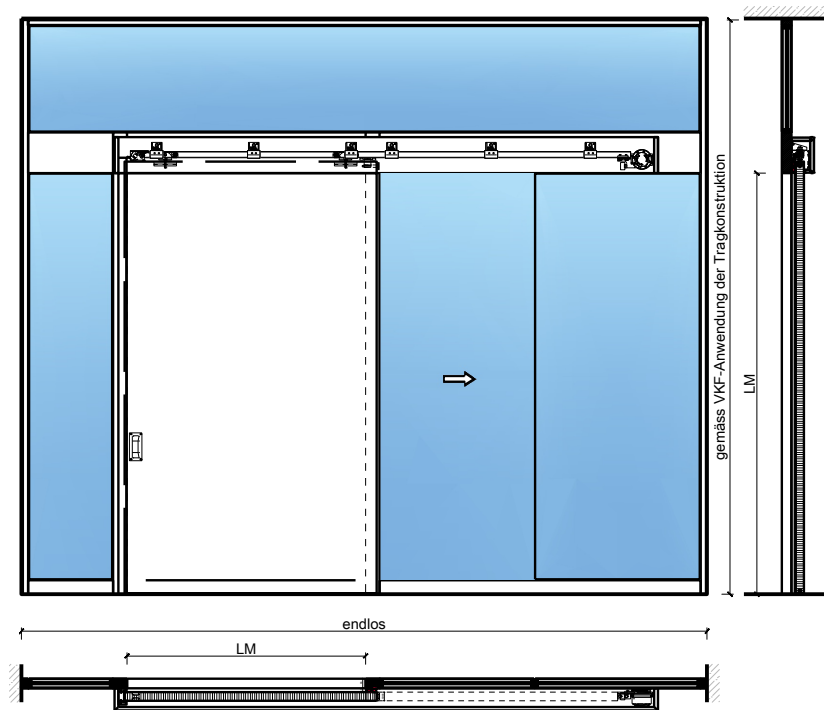

1-flg. Schiebetür EI30 Vollbau mit optionalem Glaseinsatz in FST Wandsysteme

Manuell mit Schliessfeder

Weitere mögliche Ausführungsvarianten und Multifunktionen auf Anfrage.

FeuerschutzTeam AG
Kirchstrasse 3 ■ 5505 Brunegg
Tel. 041 810 35 31 Fax. 041 810 35 32 10 35 32

33100 / 33107

10-Sept.-24