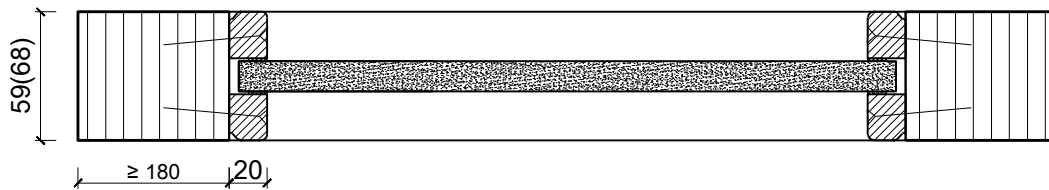

Weitere mögliche Ausführungsvarianten und Multifunktionen auf Anfrage.

1-flg. Schiebetür EI30 Vollbau mit optionalem Glaseinsatz in FST Wandsysteme

Verglasung

Glas mittig
Glasleisten gerade

Glas mittig
Glasleiste einseitig