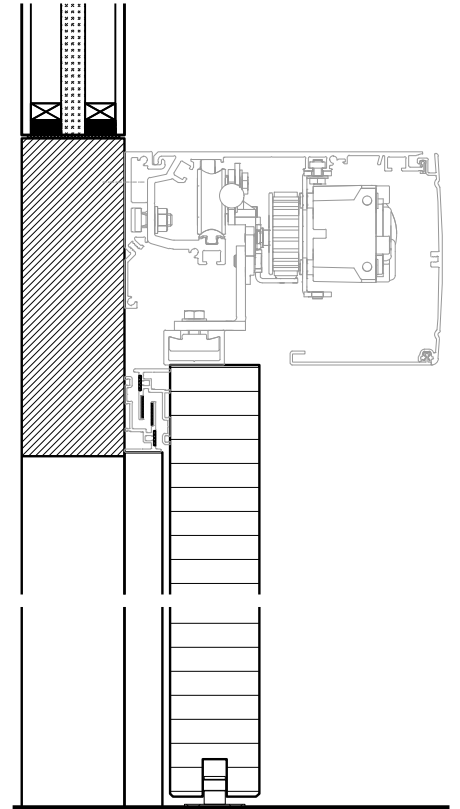

1-flg. Schiebetür EI30 Vollbau mit optionalem Glaseinsatz in FST Wandsysteme

Automatik

Weitere mögliche Ausführungsvarianten und Multifunktionen auf Anfrage.

FeuerschutzTeam AG
Kirchstrasse 3 ■ 5505 Brunegg
Tel. 041 810 35 31 Fax. 041 810 35 32 10 35 32

33100 / 33107

10-Sept.-24