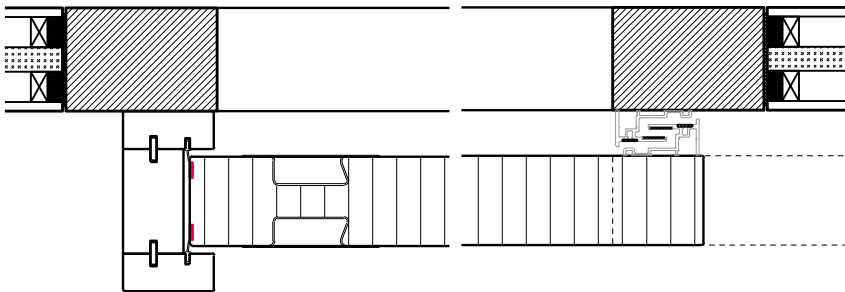

1-flg. Schiebetür EI30 Vollbau mit optionalem Glaseinsatz in FST Wandsysteme

Automatik

Weitere mögliche Ausführungsvarianten und Multifunktionen auf Anfrage.

FeuerschutzTeam AG
Kirchstrasse 3 ■ 5505 Brunegg
Tel. 041 810 35 31 Fax. 041 810 35 32 10 35 32

33100 / 33107

10-Sept.-24