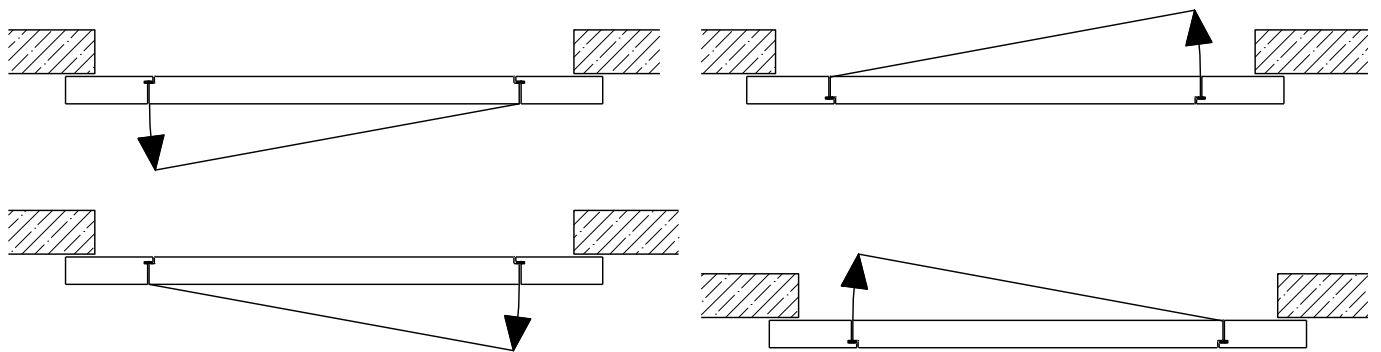

1-flg. Schiebetür EI30 Vollbau mit optionalem Glaseinsatz in FST Wandsysteme

Servicetüre

Weitere mögliche Ausführungsvarianten und Multifunktionen auf Anfrage.

FeuerschutzTeam AG
Kirchstrasse 3 ■ 5505 Brunegg
Tel. 041 810 35 31 Fax. 041 810 35 32 10 35 32

33100 / 33107

10-Sept.-24