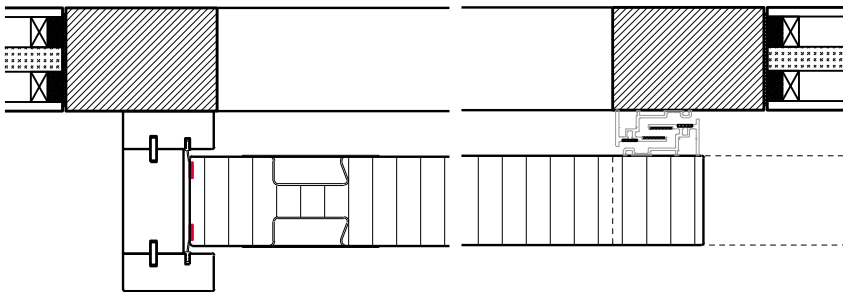

1-flg. Schiebetür EI30 Vollbau mit optionalem Glaseinsatz in FST Wandsysteme

Automatik

Weitere mögliche Ausführungsvarianten und Multifunktionen auf Anfrage.

FeuerschutzTeam AG
Kirchstrasse 3 ■ 5505 Brunegg
Tel. 041 810 35 31 Fax. 041 810 35 32 10 35 32

33100 / 33107

10-Sept.-24