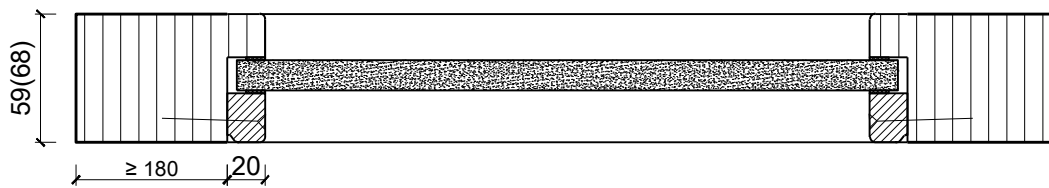

33100 / 33107

10-Sept.-24

1-flg. Schiebetür EI30 Vollbau mit optionalem Glaseinsatz in FST Wandsysteme

Verglasung

Glas mittig
Glasleisten gerade

Glas mittig
Glasleiste einseitig

Plano-Verglasung

Glas bündig
Glasleiste aus Metall