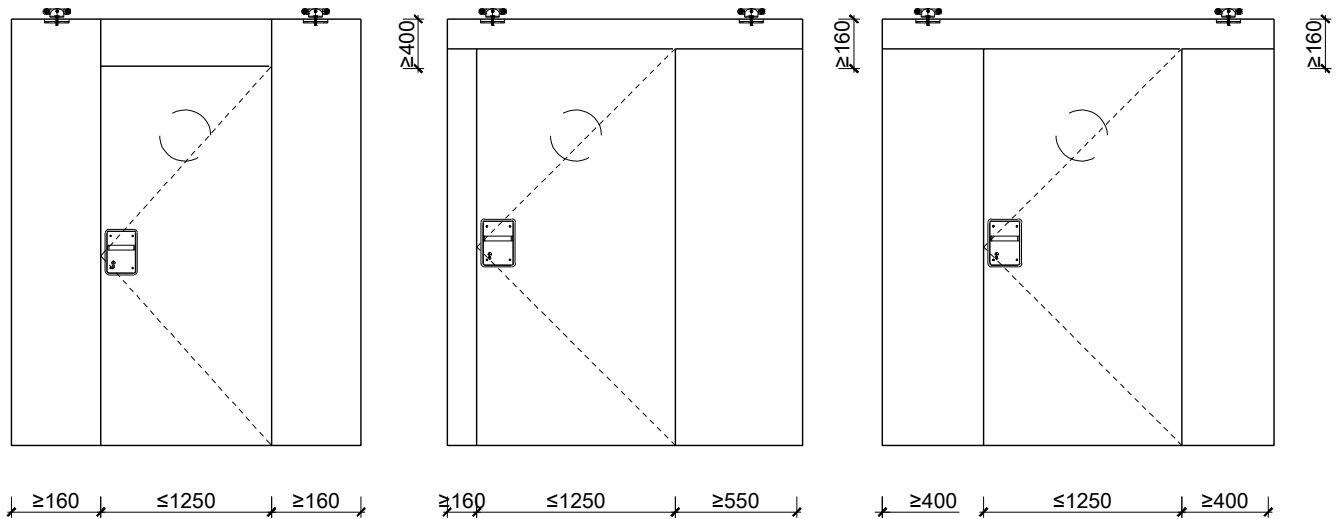

1-flg. Schiebetür EI30 Vollbau mit optionalem Glaseinsatz in FST Wandsysteme

Servicetüre

Weitere mögliche Ausführungsvarianten und Multifunktionen auf Anfrage.

FeuerschutzTeam AG
Kirchstrasse 3 ■ 5505 Brunegg
Tel. 041 810 35 31 Fax. 041 810 35 32 10 35 32

33100 / 33107

10-Sept.-24