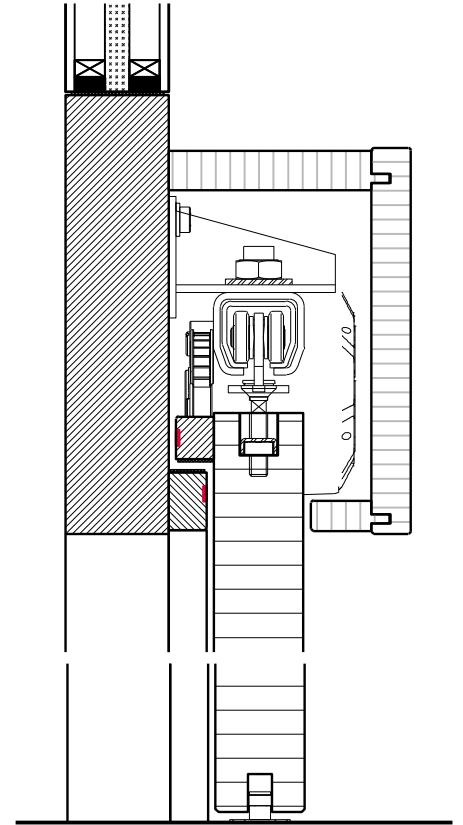

1-flg. Schiebetür EI30 Vollbau mit optionalem Glaseinsatz in FST Wandsysteme

Manuell mit Schliessfeder

Weitere mögliche Ausführungsvarianten und Multifunktionen auf Anfrage.

FeuerschutzTeam AG
Kirchstrasse 3 ■ 5505 Brunegg
Tel. 041 810 35 31 ■ Fax. 041 810 35 32

33100 / 33107

10-Sept.-24