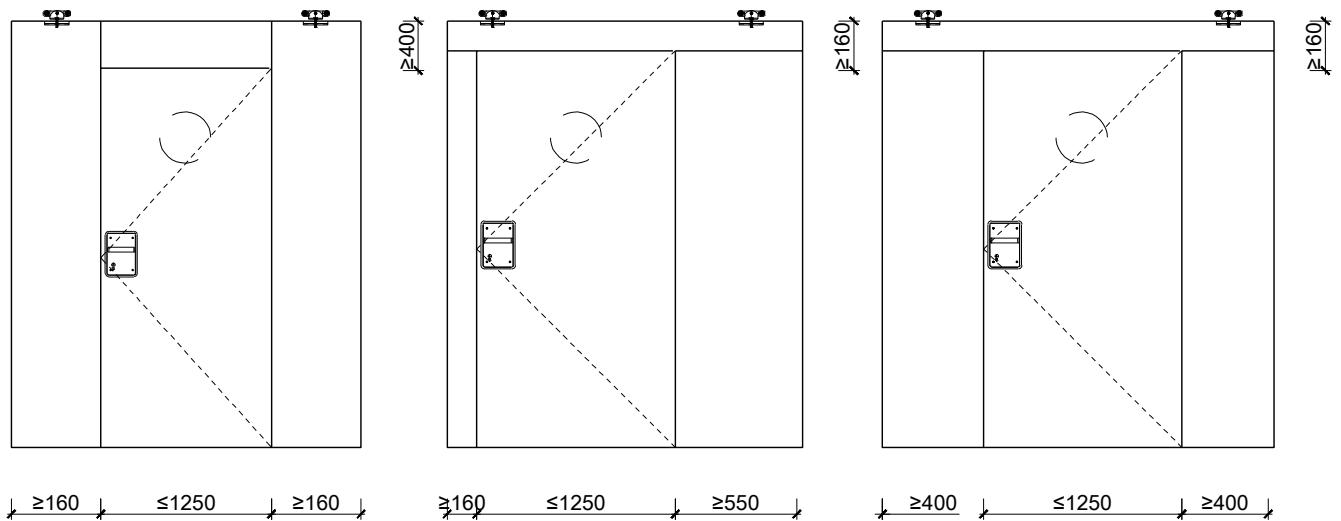

1-flg. Schiebetür EI30 Vollbau mit optionalem Glaseinsatz in FST Wandsysteme

Servicetüre

Weitere mögliche Ausführungsvarianten und Multifunktionen auf Anfrage.

FeuerschutzTeam AG
Kirchstrasse 3 ■ 5505 Brunegg
Tel. 041 810 35 31 Fax. 041 810 35 32 10 35 32

33100 / 33107

10-Sept.-24