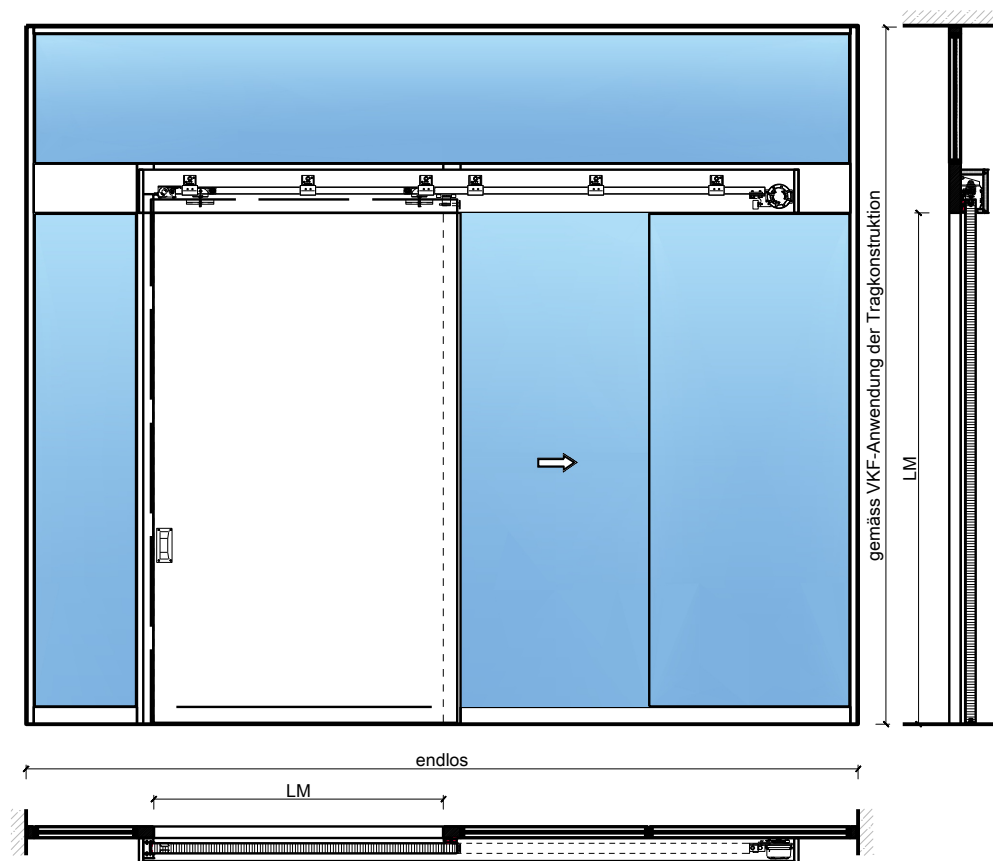

1-flg. Schiebetür EI30 Vollbau
mit optionalem Glaseinsatz in FST Wandsysteme

1-flg. Schiebetür EI30 Vollbau mit optionalem Glaseinsatz in FST Wandsysteme

Übersicht

Beschreibung:

- Feuerhemmende EI30 Schiebetüre
- Manuelle Schiebetür
- Automatische Schliessung im Brandfall mit Schliessgewichten/Schliessfeder, vorne oder hinten angeordnet
- Vollautomatische Schiebetür
- Optional verglast
- 1-flg. oder 2-flg. Servicetür

Türblätter:

- Sperrtüren 68 mm
- Friesbreite umlaufend ≥ 180 mm

Holzarten für Türblätter:

- Laubhölzer

Montageart:

- Deckenbündig
- Unter der Decke
- Auf Wand oder Sturz

Holzarten Zargen:

- Laubhölzer