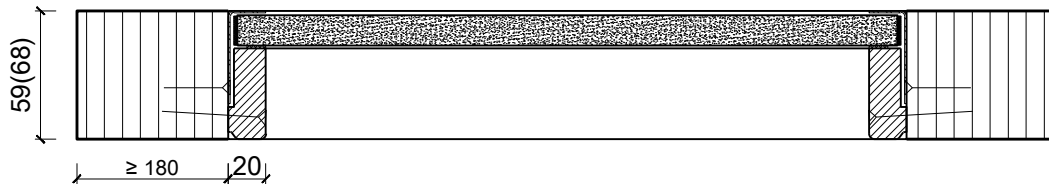

33100 / 33107

10-Sept.-24

1-flg. Schiebetür EI30 Vollbau mit optionalem Glaseinsatz in FST Wandsysteme

Verglasung

Glas mittig
Glasleisten gerade

Glas mittig
Glasleiste einseitig

Plano-Verglasung

Glas bündig
Glasleiste aus Metall