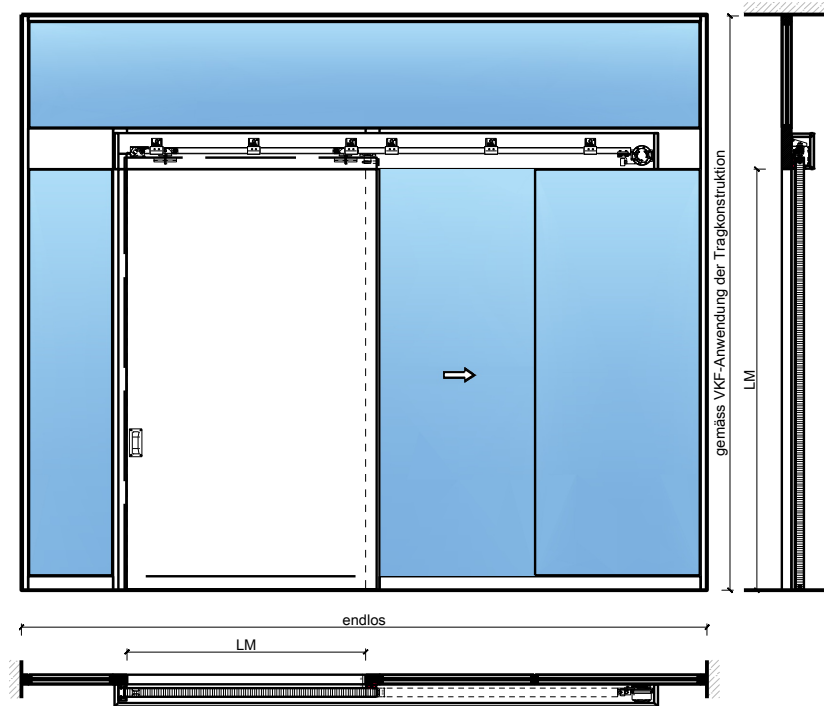

1-flg. Schiebetür EI30 Vollbau mit optionalem Glaseinsatz in FST Wandsysteme

Manuell mit Schliessfeder

Weitere mögliche Ausführungsvarianten und Multifunktionen auf Anfrage.

FeuerschutzTeam AG
Kirchstrasse 3 ■ 5505 Brunegg
Tel. 041 810 35 31 Fax. 041 810 35 32 10 35 32

33100 / 33107

10-Sept.-24