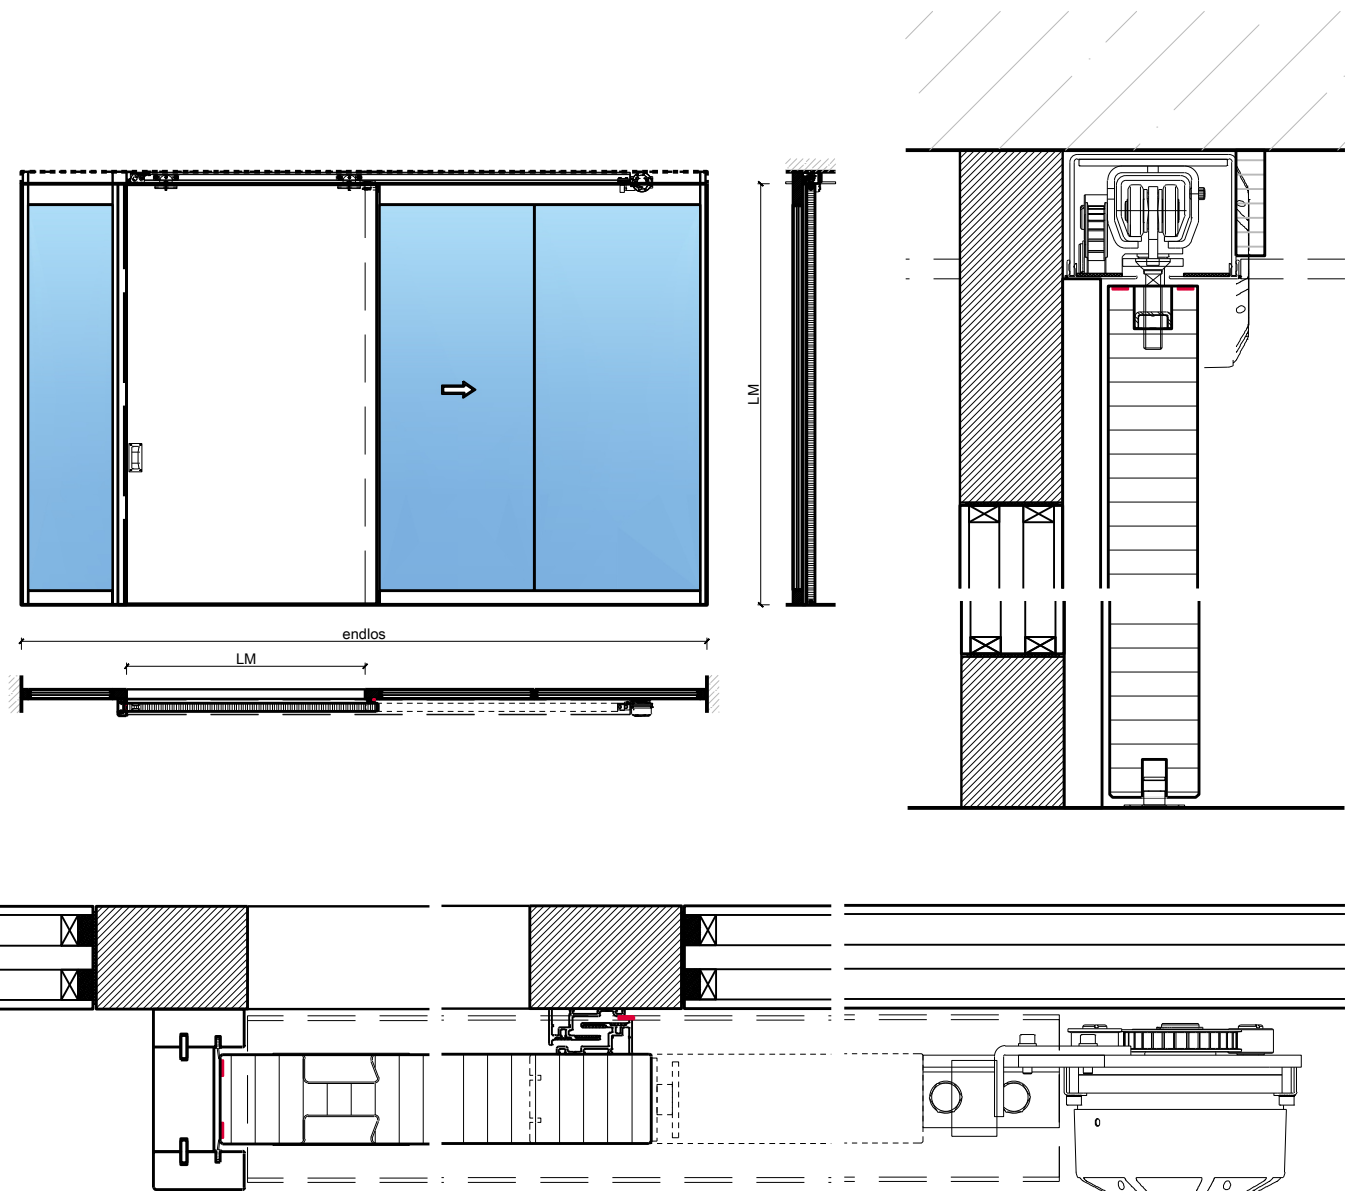

1-flg. Schiebetür EI30 Vollbau mit optionalem Glaseinsatz in FST Wandsysteme

Manuell mit Schliessfeder Deckenbündig

Weitere mögliche Ausführungsvarianten und Multifunktionen auf Anfrage.

FeuerschutzTeam AG
Kirchstrasse 3 ■ 5505 Brunegg
Tel. 041 810 35 31 Fax. 041 810 35 32 10 35 32

33100 / 33107

10-Sept.-24