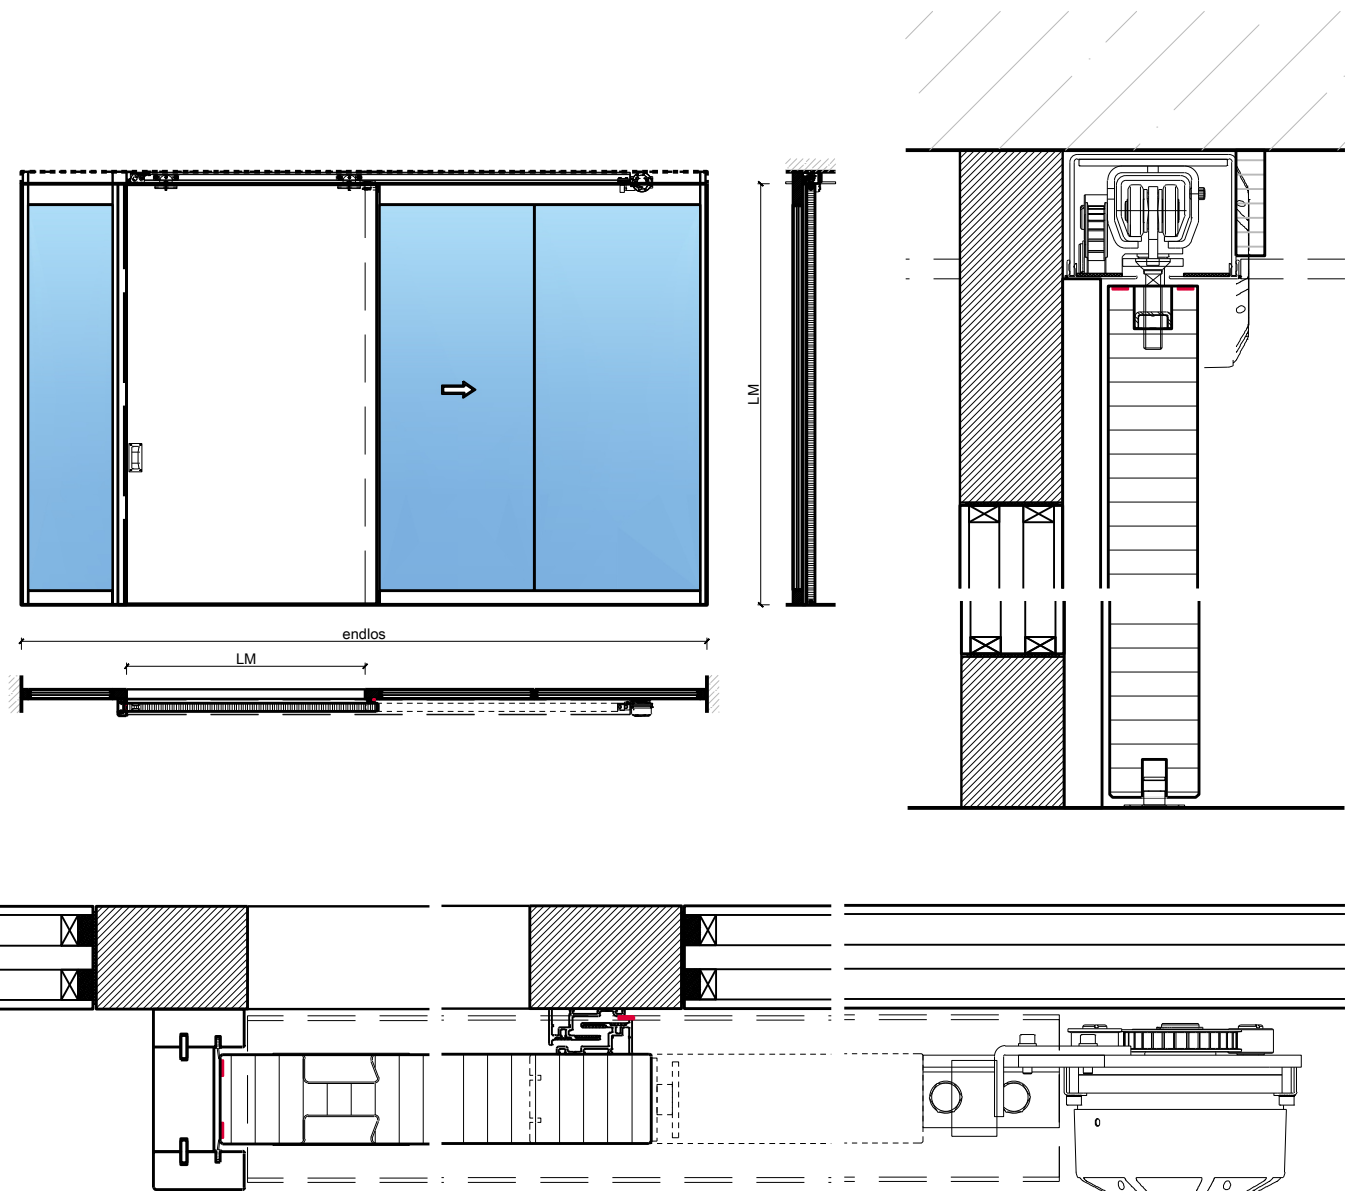

1-flg. Schiebetür EI30 Vollbau mit optionalem Glaseinsatz in FST Wandsysteme

Manuell mit Schliessfeder Deckenbündig

Weitere mögliche Ausführungsvarianten und Multifunktionen auf Anfrage.

FeuerschutzTeam AG
Kirchstrasse 3 ■ 5505 Brunegg
Tel. 041 810 35 31 Fax. 041 810 35 32 10 35 32

33100 / 33107

10-Sept.-24