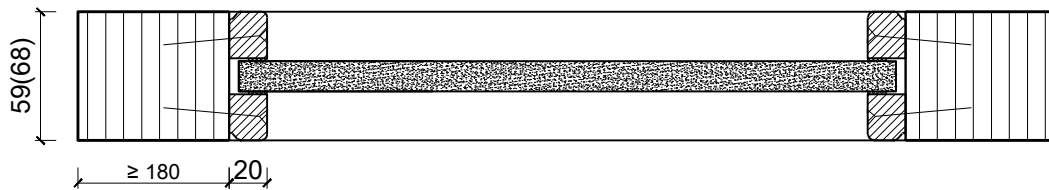

33100 / 33107

10-Sept.-24

1-flg. Schiebetür EI30 Vollbau mit optionalem Glaseinsatz in FST Wandsysteme

Verglasung

Glas mittig
Glasleisten gerade

Glas mittig
Glasleiste einseitig

Plano-Verglasung

Glas bündig
Glasleiste aus Metall