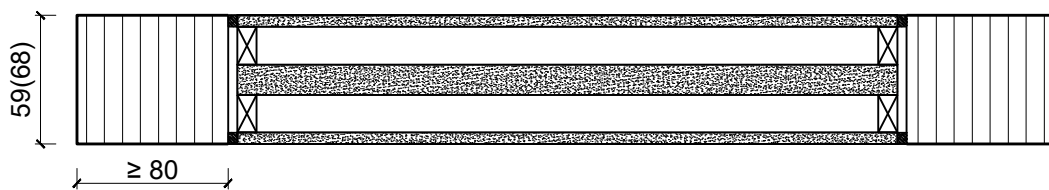

Plano-Verglasung

Glas bündig
Glasleiste aus Metall