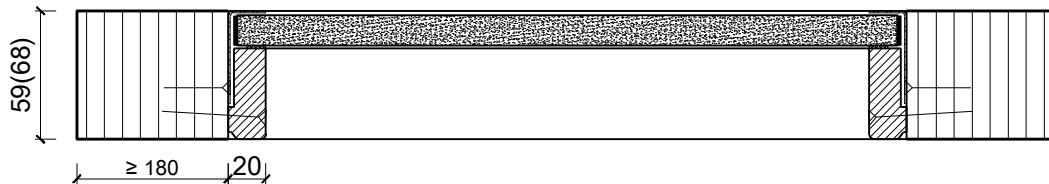

1-flg. Schiebetür EI30 Vollbau mit optionalem Glaseinsatz in FST Wandsysteme

Verglasung

Weitere mögliche Ausführungsvarianten und Multifunktionen auf Anfrage.