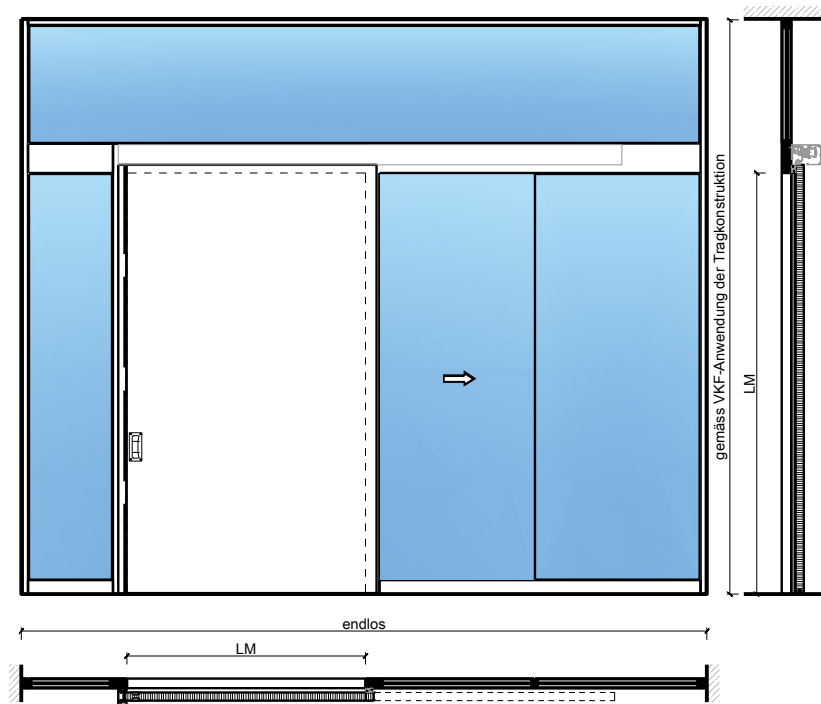

1-flg. Schiebetür EI30 Vollbau mit optionalem Glaseinsatz in FST Wandsysteme

Automatik

Weitere mögliche Ausführungsvarianten und Multifunktionen auf Anfrage.

FeuerschutzTeam AG
Kirchstrasse 3 ■ 5505 Brunegg
Tel. 041 810 35 31 Fax. 041 810 35 32 10 35 32

33100 / 33107

10-Sept.-24