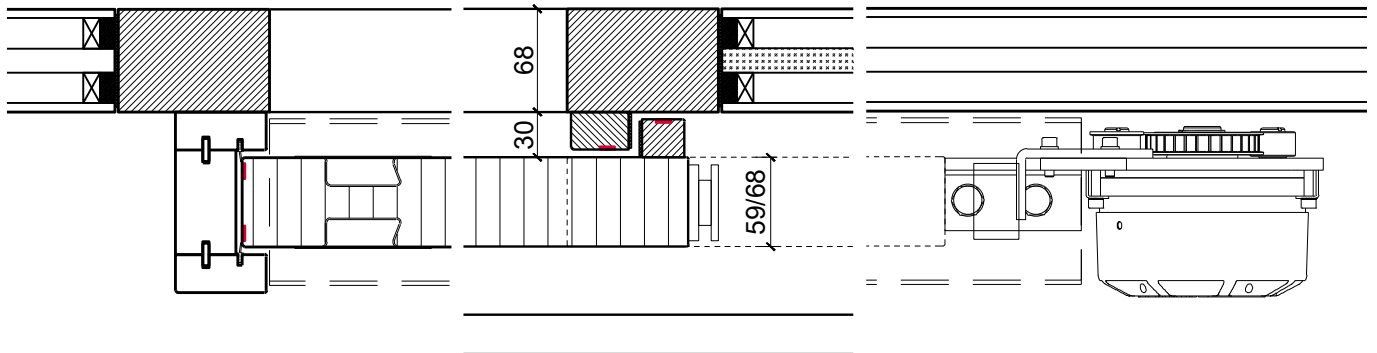

1-flg. Schiebetür EI30 Vollbau mit optionalem Glaseinsatz in FST Wandsysteme

Manuell mit Schliessfeder

Weitere mögliche Ausführungsvarianten und Multifunktionen auf Anfrage.

FeuerschutzTeam AG
Kirchstrasse 3 ■ 5505 Brunegg
Tel. 041 810 35 31 Fax. 041 810 35 32 10 35 32

33100 / 33107

10-Sept.-24