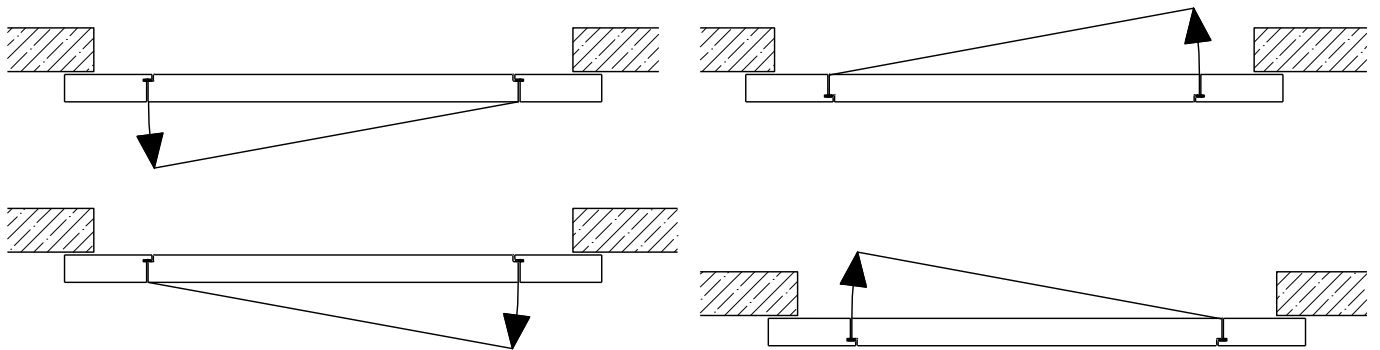

1-flg. Schiebetür EI30 Vollbau mit optionalem Glaseinsatz in FST Wandsysteme

Servicetüre

Weitere mögliche Ausführungsvarianten und Multifunktionen auf Anfrage.

FeuerschutzTeam AG
Kirchstrasse 3 ■ 5505 Brunegg
Tel. 041 810 35 31 Fax. 041 810 35 32 10 35 32

33100 / 33107

10-Sept.-24