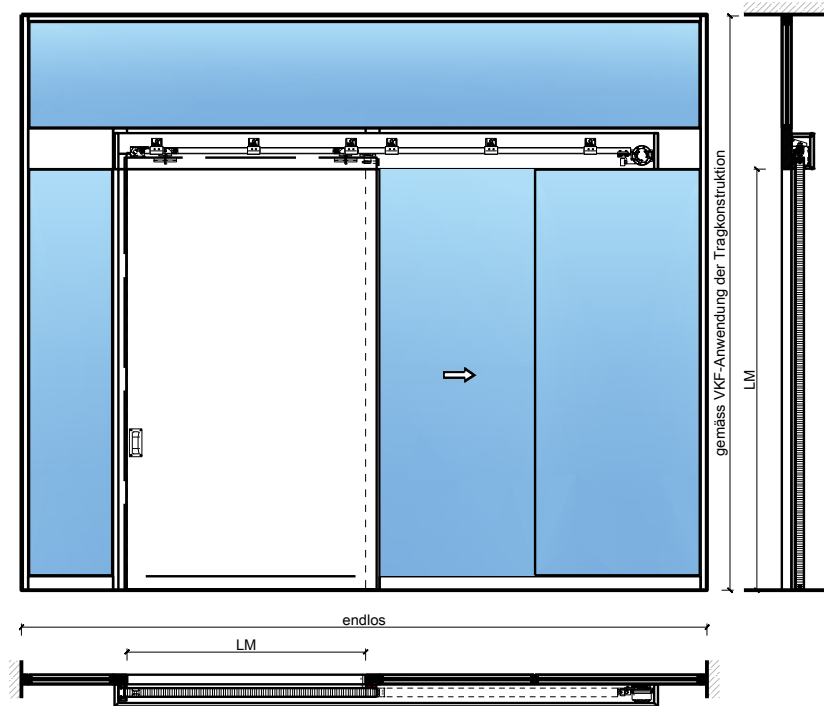

1-flg. Schiebetür EI30 Vollbau mit optionalem Glaseinsatz in FST Wandsysteme

Manuell mit Schliessfeder

Weitere mögliche Ausführungsvarianten und Multifunktionen auf Anfrage.

FeuerschutzTeam AG
Kirchstrasse 3 ■ 5505 Brunegg
Tel. 041 810 35 31 ■ Fax. 041 810 35 32

33100 / 33107

10-Sept.-24