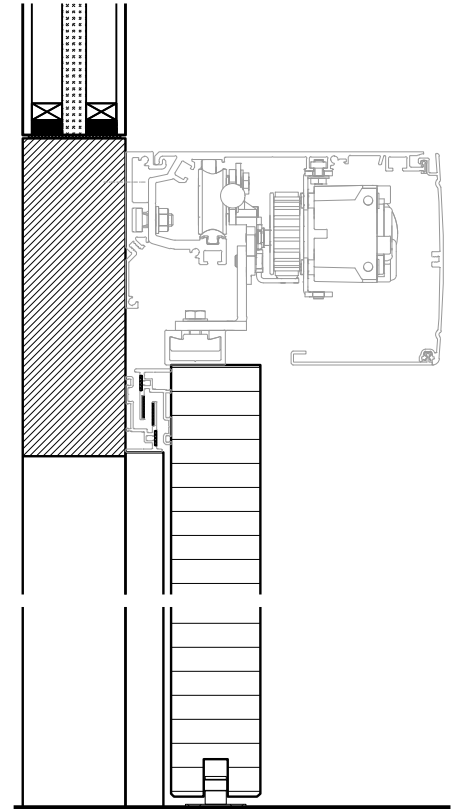

1-flg. Schiebetür EI30 Vollbau mit optionalem Glaseinsatz in FST Wandsysteme

Automatik

Weitere mögliche Ausführungsvarianten und Multifunktionen auf Anfrage.

FeuerschutzTeam AG
Kirchstrasse 3 ■ 5505 Brunegg
Tel. 041 810 35 31 Fax. 041 810 35 32 10 35 32

33100 / 33107

10-Sept.-24