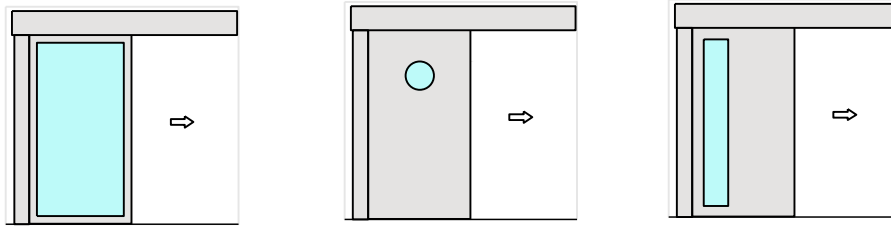

33100 / 33107

10-Sept.-24

1-flg. Schiebetür EI30 Vollbau mit optionalem Glaseinsatz in FST Wandsysteme

Servicetüre

Weitere mögliche Ausführungsvarianten und Multifunktionen auf Anfrage.

FeuerschutzTeam AG
Kirchstrasse 3 ■ 5505 Brunegg
Tel. 041 810 35 31 Fax. 041 810 35 32 10 35 32

33100 / 33107

10-Sept.-24

1-flg. Schiebetür EI30 Vollbau mit optionalem Glaseinsatz in FST Wandsysteme

Verglasung

Glas mittig
Glasleisten gerade

Glas mittig
Glasleiste einseitig

Plano-Verglasung

Glas bündig
Glasleiste aus Metall