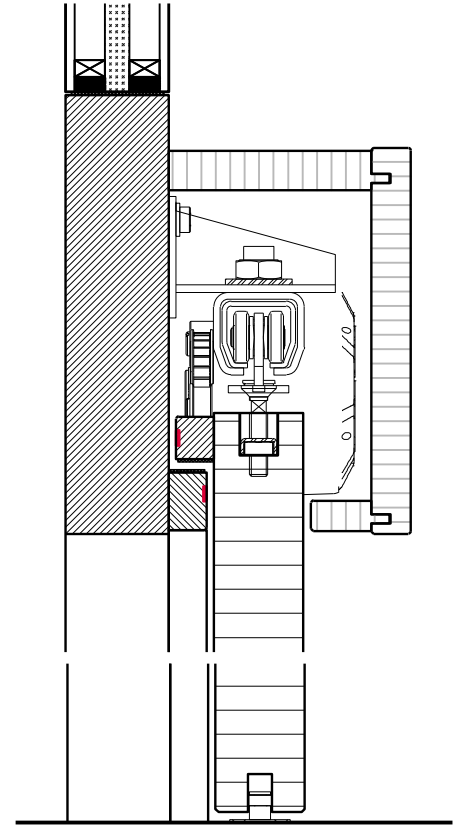

1-flg. Schiebetür EI30 Vollbau mit optionalem Glaseinsatz in FST Wandsysteme

Manuell mit Schliessfeder

Weitere mögliche Ausführungsvarianten und Multifunktionen auf Anfrage.

FeuerschutzTeam AG
Kirchstrasse 3 ■ 5505 Brunegg
Tel. 041 810 35 31 Fax. 041 810 35 32 10 35 32

33100 / 33107

10-Sept.-24