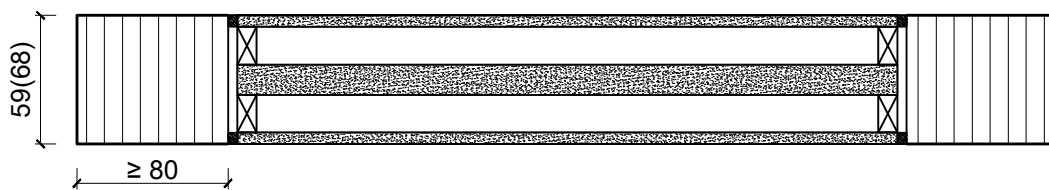

33100 / 33107

10-Sept.-24

1-flg. Schiebetür EI30 Vollbau mit optionalem Glaseinsatz in FST Wandsysteme

Verglasung

Glas mittig
Glasleisten gerade

Glas mittig
Glasleiste einseitig

Plano-Verglasung

Glas bündig
Glasleiste aus Metall