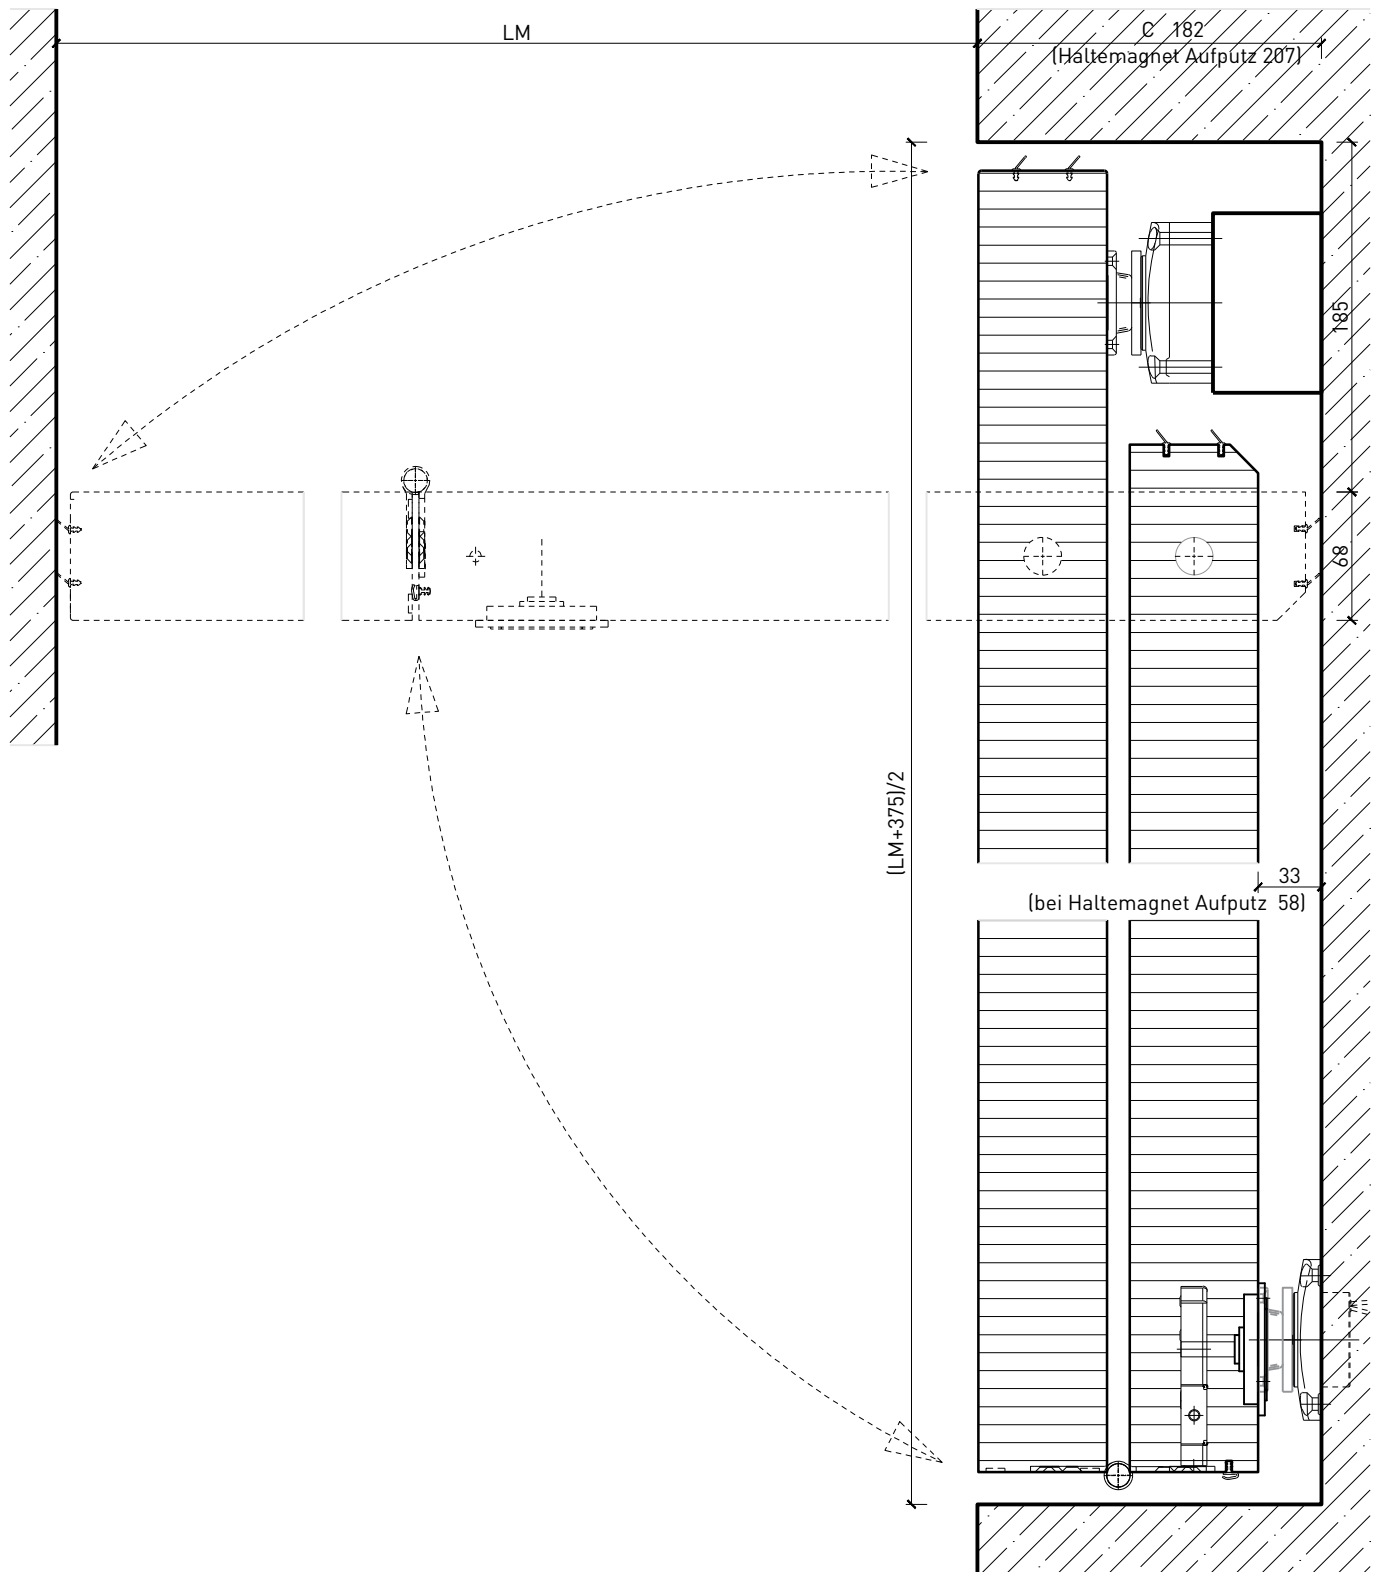

1-flg. Schiebetür EI30 Vollbau Falttor

1-flg. Schiebetür EI30 Vollbau Falttor

Übersicht

Beschreibung:

- Feuerhemmende EI30 Falttür
- integrierte Servicetüre

Türblätter:

- Sperrtüren 68 mm

Holzarten für Türblätter:

Weitere mögliche Ausführungsvarianten und Multifunktionen auf Anfrage.

1-flg. Schiebetür EI30 Vollbau Falttor

Falttor mit Abdeckblende

Falttor mit Türblatt 68 mm

Weitere mögliche Ausführungsvarianten und Multifunktionen auf Anfrage.

1-flg. Schiebetür EI30 Vollbau Falttor

Falttor für Nischeneinbau

Falttor mit Türblatt 68 mm für Nischeneinbau

Weitere mögliche Ausführungsvarianten und Multifunktionen auf Anfrage.

1-flg. Schiebetür EI30 Vollbau Falttor

Falttor mit integrierter Drehtür

Öffnungsrichtung integrierte Drehtür

Weitere mögliche Ausführungsvarianten und Multifunktionen auf Anfrage.

1-flg. Schiebetür EI30 Vollbau Falttor

Boden- und Deckenanschluss