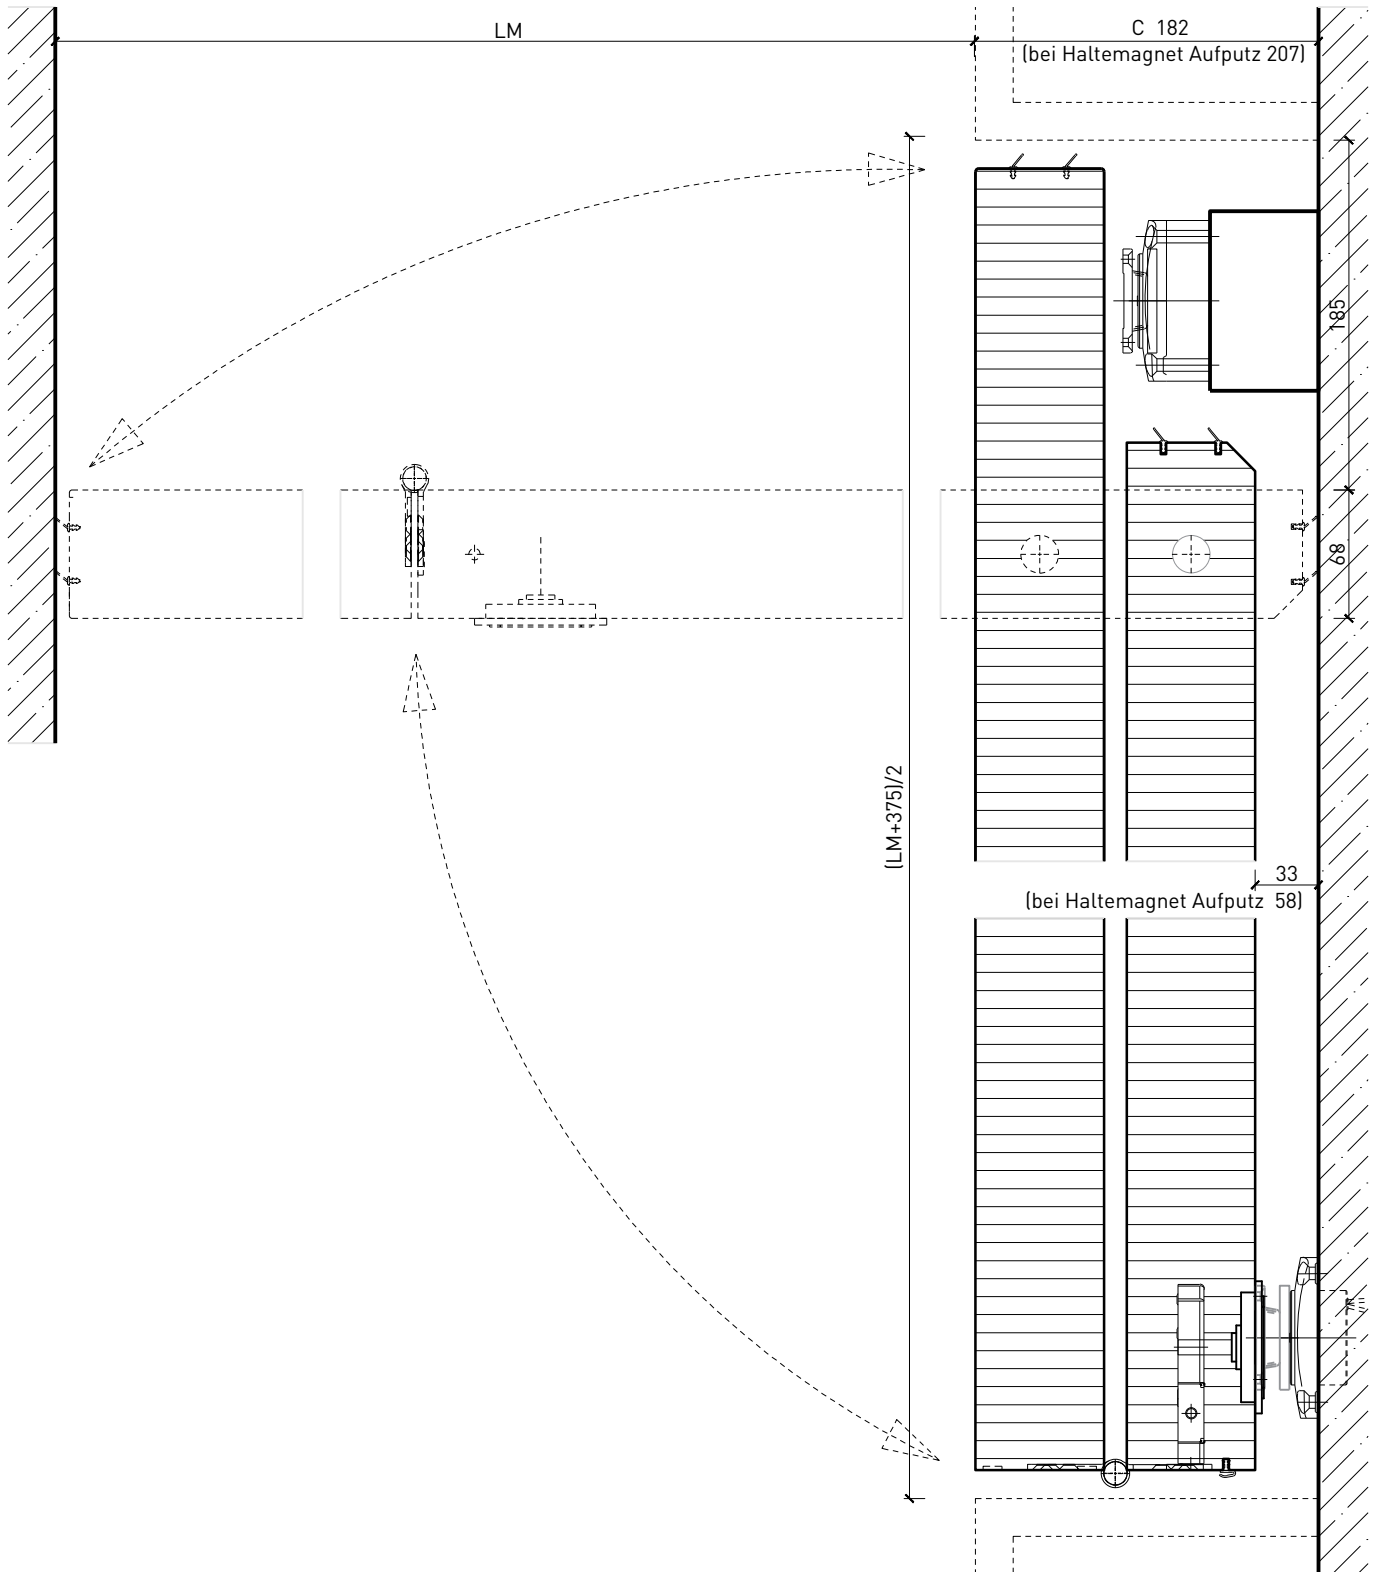

1-flg. Schiebetür EI30 Vollbau Falttor

1-flg. Schiebetür EI30 Vollbau Falttor

Übersicht

Beschreibung:

- Feuerhemmende EI30 Falttür
- integrierte Servicetüre

Türblätter:

- Sperrtüren 68 mm

Holzarten für Türblätter:

Einbau in:

- Massivbauwand
- Leichtbauwand

Seitenteile als:

- Verglasung
- Vollwand

Verglasung / Füllung (Servicetür):

- Klargläser
- Strukturgläser
- Flächenbündige Verglasung

1-flg. Schiebetür EI30 Vollbau Falttor

Weitere mögliche Ausführungsvarianten und Multifunktionen auf Anfrage.

1-flg. Schiebetür EI30 Vollbau Falttor

Falttor mit Abdeckblende

Falttor mit Türblatt 68 mm

Weitere mögliche Ausführungsvarianten und Multifunktionen auf Anfrage.

1-flg. Schiebetür EI30 Vollbau Falttor

Falttor für Nischeneinbau

Falttor mit Türblatt 68 mm für Nischeneinbau

Weitere mögliche Ausführungsvarianten und Multifunktionen auf Anfrage.

1-flg. Schiebetür EI30 Vollbau Falttor