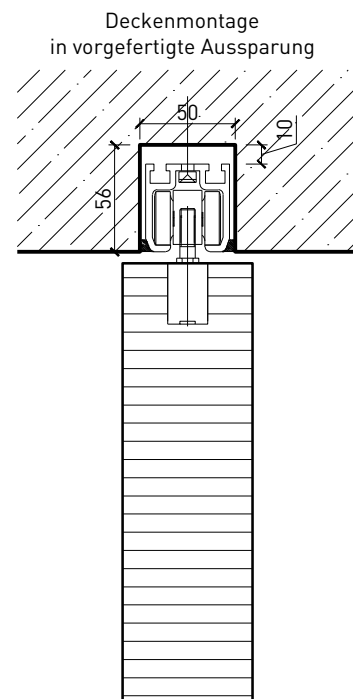

Weitere mögliche Ausführungsvarianten und Multifunktionen auf Anfrage.

1-flg. Schiebetür EI30 Vollbau mit Klappflügel

Klappflügel-Schiebetür

Klappflügel - Schiebetür mit Türblatt 68 mm

1-flg. Schiebetür EI30 Vollbau mit Klappflügel

Wandanschluss

Weitere mögliche Ausführungsvarianten und Multifunktionen auf Anfrage.

1-flg. Schiebetür EI30 Vollbau mit Klappflügel

Boden- und Deckenanschluss

* Ausführungen untereinander kombinierbar
Weitere mögliche Ausführungsvarianten und Multifunktionen auf Anfrage.