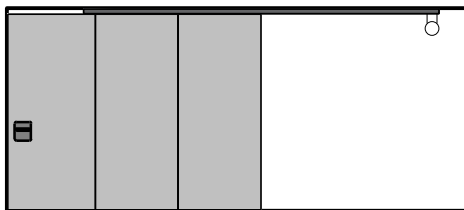

1-flg. Schiebetür EI30 Vollbau mit Klappflügel

1-flg. Schiebetür EI30 Vollbau mit Klappflügel

Übersicht

Beschreibung:

- Feuerhemmende EI30 Klappflügel - Schiebetür

Türblätter:

- Sperrtüren 68 mm

Holzarten für Türblätter:

- Einleimer: Laubhölzer

Montageart:

- Deckenbündig
- Unter der Decke

Holzarten Zargen:

- Laubhölzer

Holzarten und Oberflächen:

- Laubhölzer
- Deckfurniere
- Kunstharzdecklagen
- Roh oder grundiert für Anstrich
- Farblos lackiert oder geölt
- Nach Muster gebeizt und lackiert
- RAL / NCS lackiert oder Sondertöne

Einbau in:

- Massivbauwand
- Leichtbauwand

Verglasung / Füllung:

- Brandschutz- Klargläser
- Brandschutz- Strukturgläser
- Flächenbündige Verglasung

1-flg. Schiebetür EI30 Vollbau mit Klappflügel

Eigenschaften