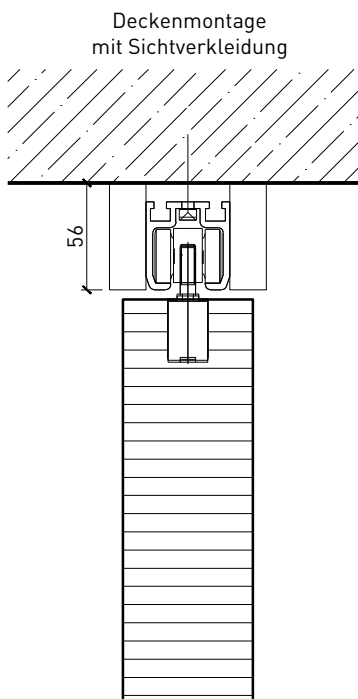

1-flg. Schiebetür EI30 Vollbau mit Klappflügel

Boden- und Deckenanschluss

* Ausführungen untereinander kombinierbar
Weitere mögliche Ausführungsvarianten und Multifunktionen auf Anfrage.