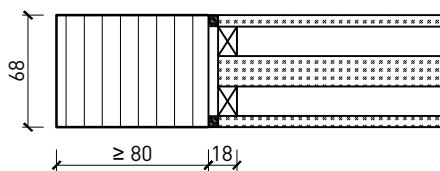

Plano-Verglasung