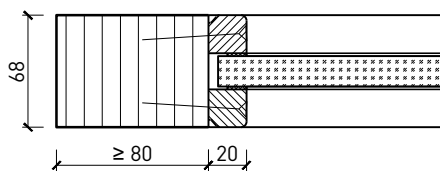

Glas mittig
Glasleisten gerade