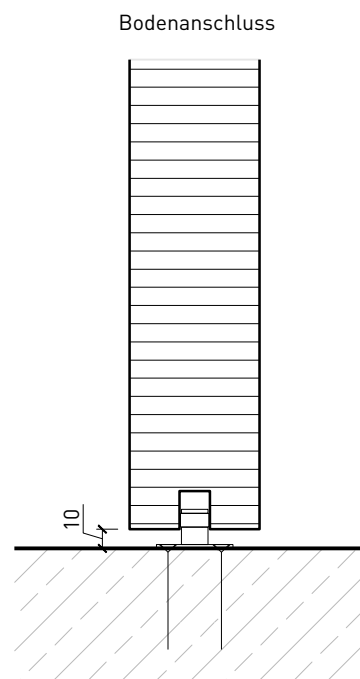

1-flg. Schiebetür EI30 Vollbau mit Klappflügel

Boden- und Deckenanschluss

* Ausführungen untereinander kombinierbar
Weitere mögliche Ausführungsvarianten und Multifunktionen auf Anfrage.