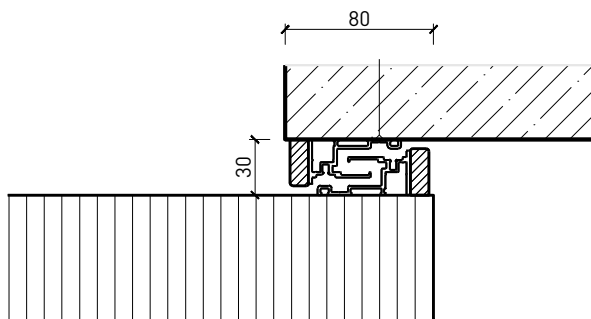

Klappflügel-Schiebetür

Klappflügel - Schiebetür mit Türblatt 68 mm

1-flg. Schiebetür EI30 Vollbau mit Klappflügel

Wandanschluss

Weitere mögliche Ausführungsvarianten und Multifunktionen auf Anfrage.

1-flg. Schiebetür EI30 Vollbau mit Klappflügel