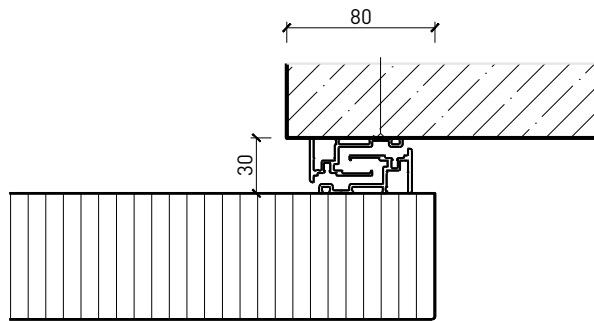

Klappflügel-Schiebetür

Klappflügel - Schiebetür mit Türblatt 68 mm

1-flg. Schiebetür EI30 Vollbau mit Klappflügel

Wandanschluss

Weitere mögliche Ausführungsvarianten und Multifunktionen auf Anfrage.

1-flg. Schiebetür EI30 Vollbau mit Klappflügel