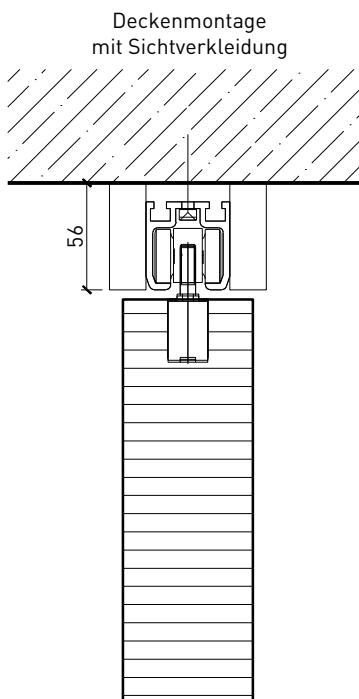

Weitere mögliche Ausführungsvarianten und Multifunktionen auf Anfrage.

1-flg. Schiebetür EI30 Vollbau mit Klappflügel

Klappflügel-Schiebetür

Klappflügel - Schiebetür mit Türblatt 68 mm

1-flg. Schiebetür EI30 Vollbau mit Klappflügel

Wandanschluss

Weitere mögliche Ausführungsvarianten und Multifunktionen auf Anfrage.

1-flg. Schiebetür EI30 Vollbau mit Klappflügel

Boden- und Deckenanschluss

* Ausführungen untereinander kombinierbar
Weitere mögliche Ausführungsvarianten und Multifunktionen auf Anfrage.