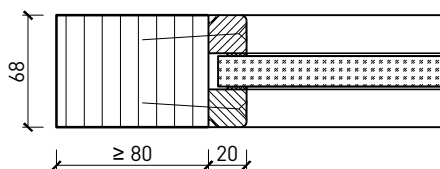

Glas mittig
Glasleisten gerade