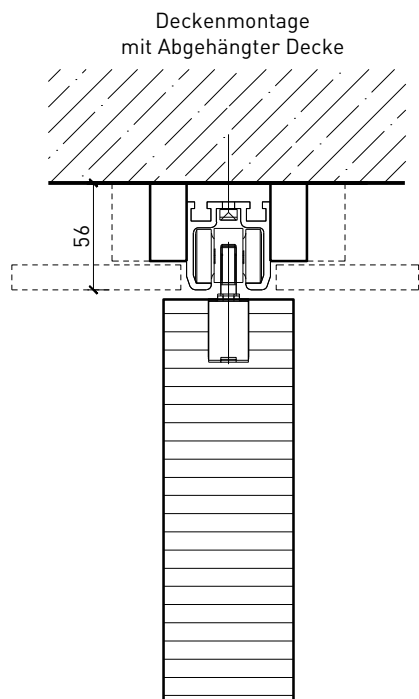

Weitere mögliche Ausführungsvarianten und Multifunktionen auf Anfrage.

1-flg. Schiebetür EI30 Vollbau mit Klappflügel

Klappflügel-Schiebetür

Klappflügel - Schiebetür mit Türblatt 68 mm

1-flg. Schiebetür EI30 Vollbau mit Klappflügel

Wandanschluss

Weitere mögliche Ausführungsvarianten und Multifunktionen auf Anfrage.

1-flg. Schiebetür EI30 Vollbau mit Klappflügel

Boden- und Deckenanschluss

* Ausführungen untereinander kombinierbar
Weitere mögliche Ausführungsvarianten und Multifunktionen auf Anfrage.