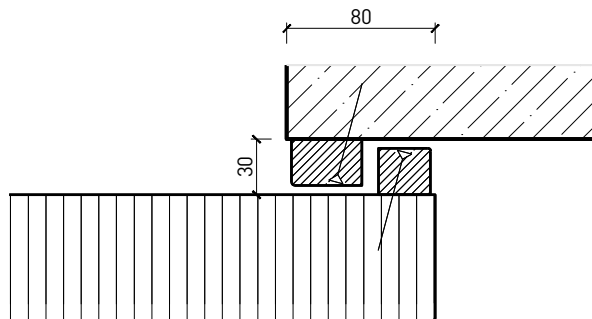

Klappflügel-Schiebetür

Klappflügel - Schiebetür mit Türblatt 68 mm

1-flg. Schiebetür EI30 Vollbau mit Klappflügel

Wandanschluss

Weitere mögliche Ausführungsvarianten und Multifunktionen auf Anfrage.

1-flg. Schiebetür EI30 Vollbau mit Klappflügel