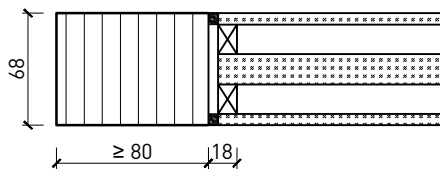

Plano-Verglasung