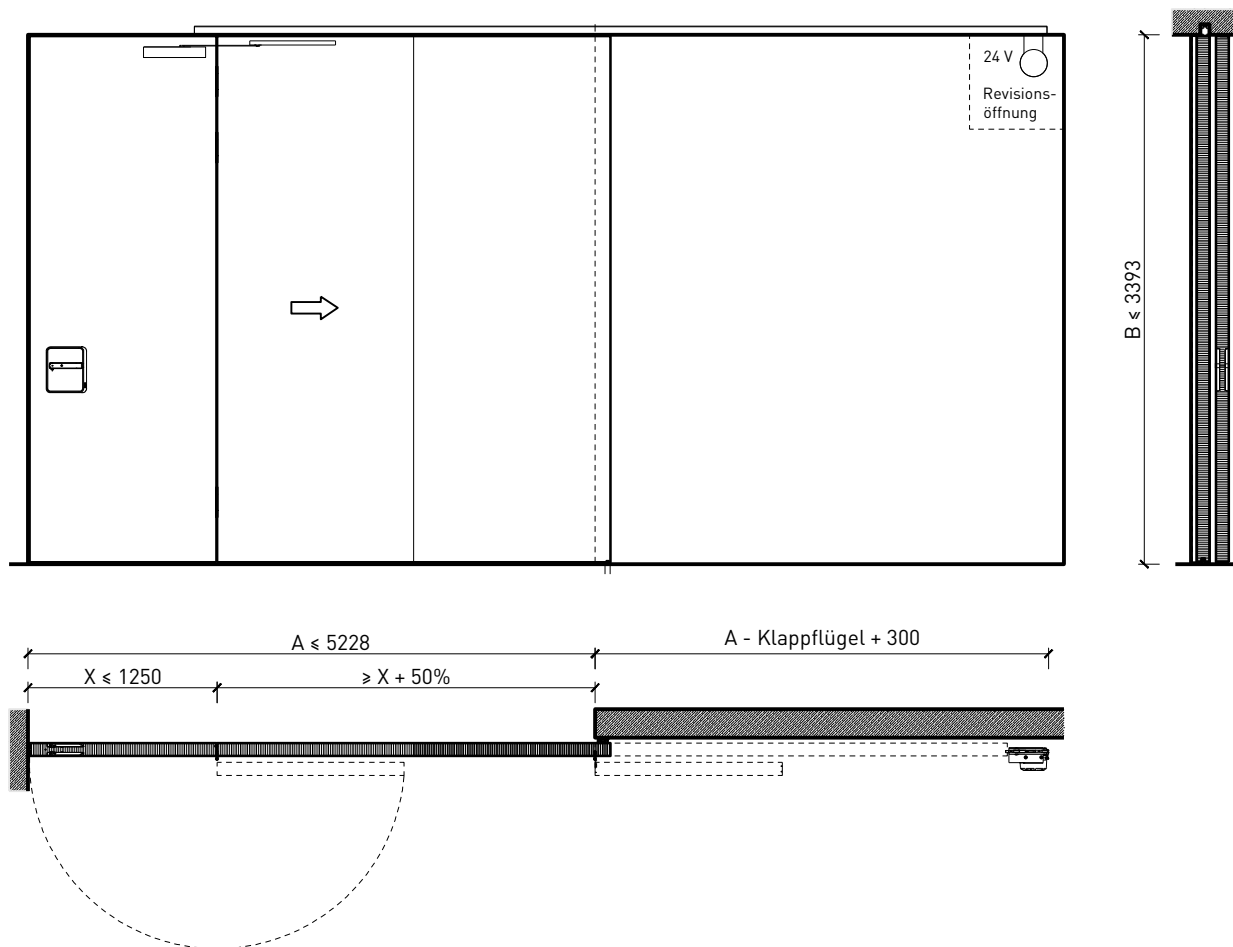

1-flg. Schiebetür EI30 Vollbau mit Klappflügel

1-flg. Schiebetür EI30 Vollbau mit Klappflügel

Übersicht

Beschreibung:

- Feuerhemmende EI30 Klappflügel - Schiebetür

Türblätter:

- Sperrtüren 68 mm

Holzarten für Türblätter: