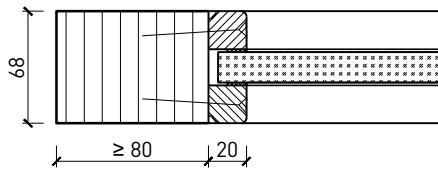

Glas mittig
Glasleisten gerade