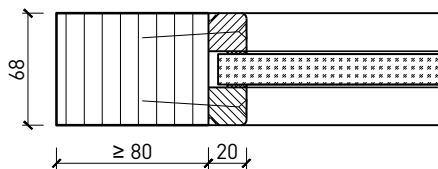

Glas mittig
Glasleisten gerade