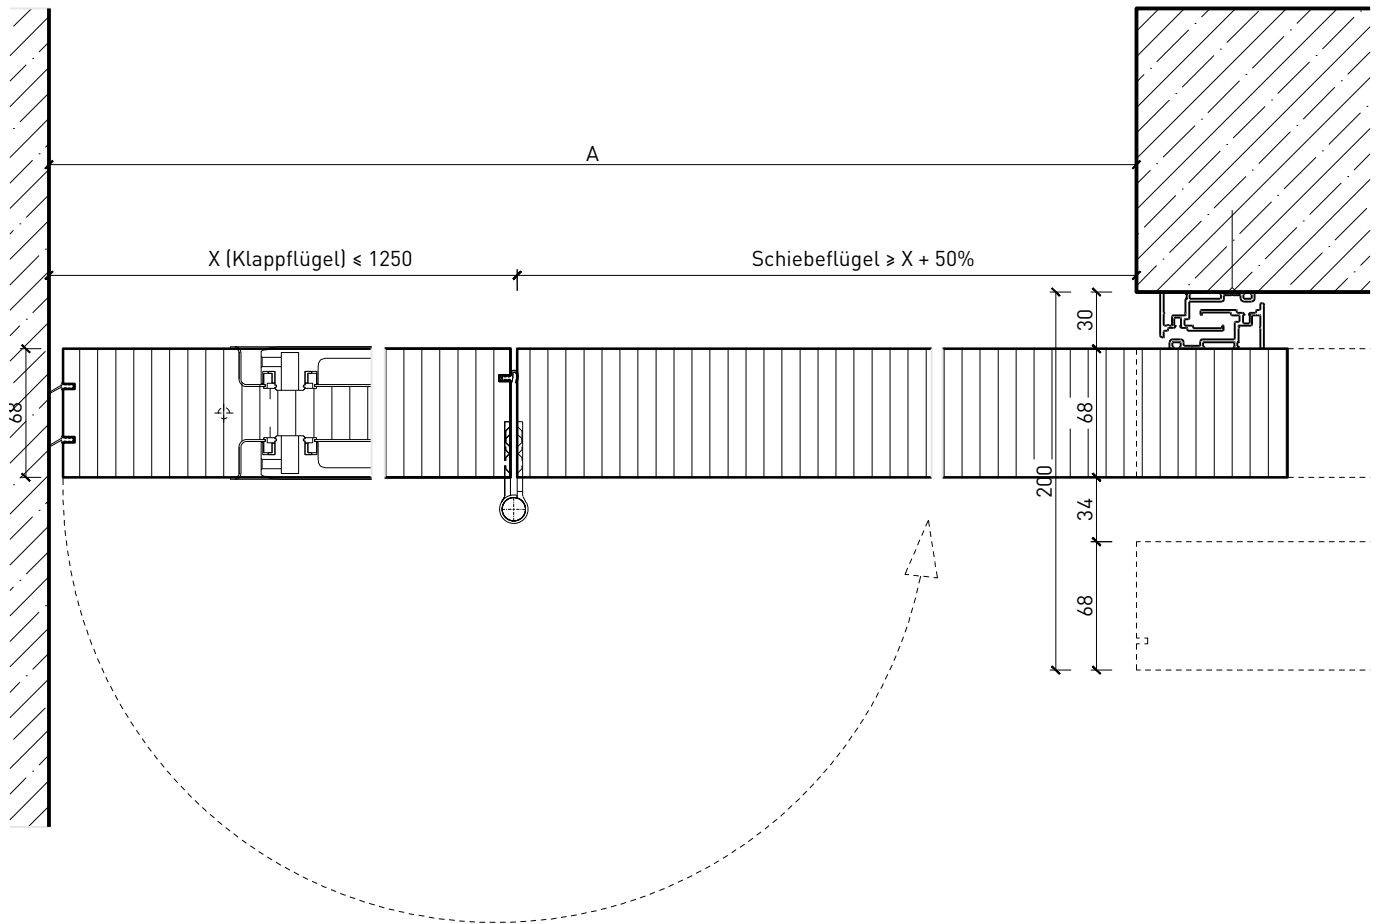

Weitere mögliche Ausführungsvarianten und Multifunktionen auf Anfrage.

1-flg. Schiebetür EI30 Vollbau mit Klappflügel

Klappflügel-Schiebetür

Klappflügel - Schiebetür mit Türblatt 68 mm

1-flg. Schiebetür EI30 Vollbau mit Klappflügel