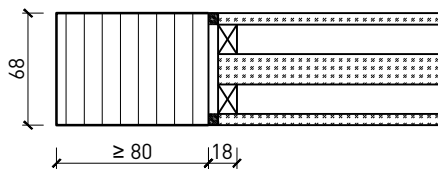

1-flg. Schiebetür EI30 Vollbau mit Klappflügel

Verglasungen für integrierte Drehtür

Glas mittig
Glasleisten gerade

Plano-Verglasung

Weitere mögliche Ausführungsvarianten und Multifunktionen auf Anfrage.