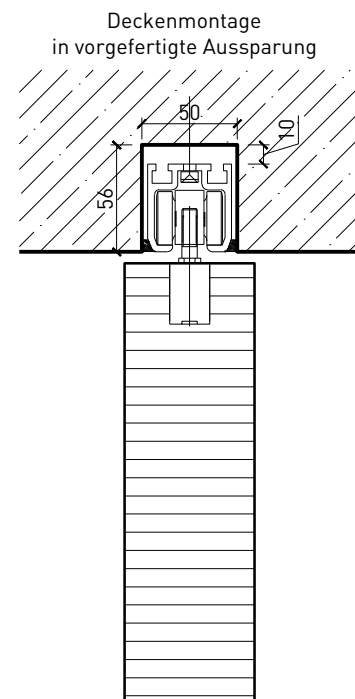

1-flg. Schiebetür EI30 Vollbau mit Klappflügel

Boden- und Deckenanschluss

* Ausführungen untereinander kombinierbar
Weitere mögliche Ausführungsvarianten und Multifunktionen auf Anfrage.