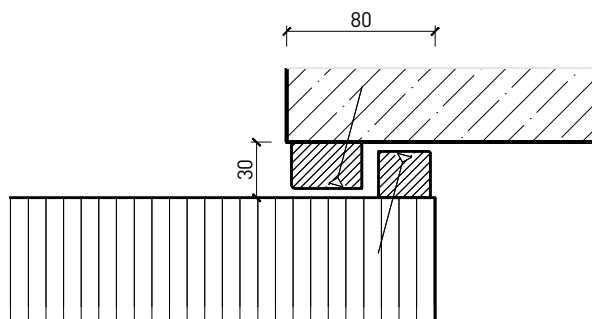

Klappflügel-Schiebetür

Klappflügel - Schiebetür mit Türblatt 68 mm

1-flg. Schiebetür EI30 Vollbau mit Klappflügel

Wandanschluss

Weitere mögliche Ausführungsvarianten und Multifunktionen auf Anfrage.

1-flg. Schiebetür EI30 Vollbau mit Klappflügel