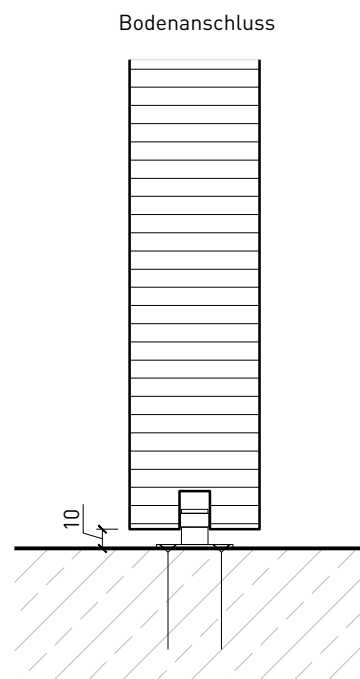

Weitere mögliche Ausführungsvarianten und Multifunktionen auf Anfrage.

1-flg. Schiebetür EI30 Vollbau mit Klappflügel

Klappflügel-Schiebetür

Klappflügel - Schiebetür mit Türblatt 68 mm

1-flg. Schiebetür EI30 Vollbau mit Klappflügel

Wandanschluss

Weitere mögliche Ausführungsvarianten und Multifunktionen auf Anfrage.

1-flg. Schiebetür EI30 Vollbau mit Klappflügel

Boden- und Deckenanschluss

* Ausführungen untereinander kombinierbar
Weitere mögliche Ausführungsvarianten und Multifunktionen auf Anfrage.