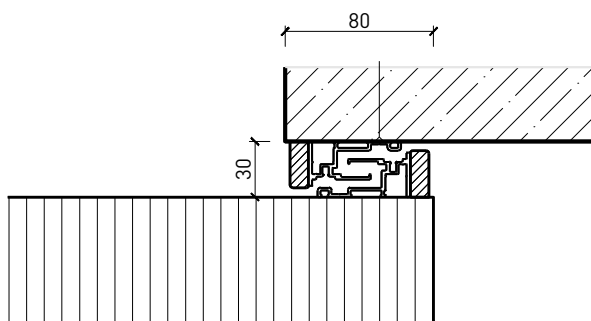

Klappflügel-Schiebetür

Klappflügel - Schiebetür mit Türblatt 68 mm

1-flg. Schiebetür EI30 Vollbau mit Klappflügel

Wandanschluss

Weitere mögliche Ausführungsvarianten und Multifunktionen auf Anfrage.

1-flg. Schiebetür EI30 Vollbau mit Klappflügel