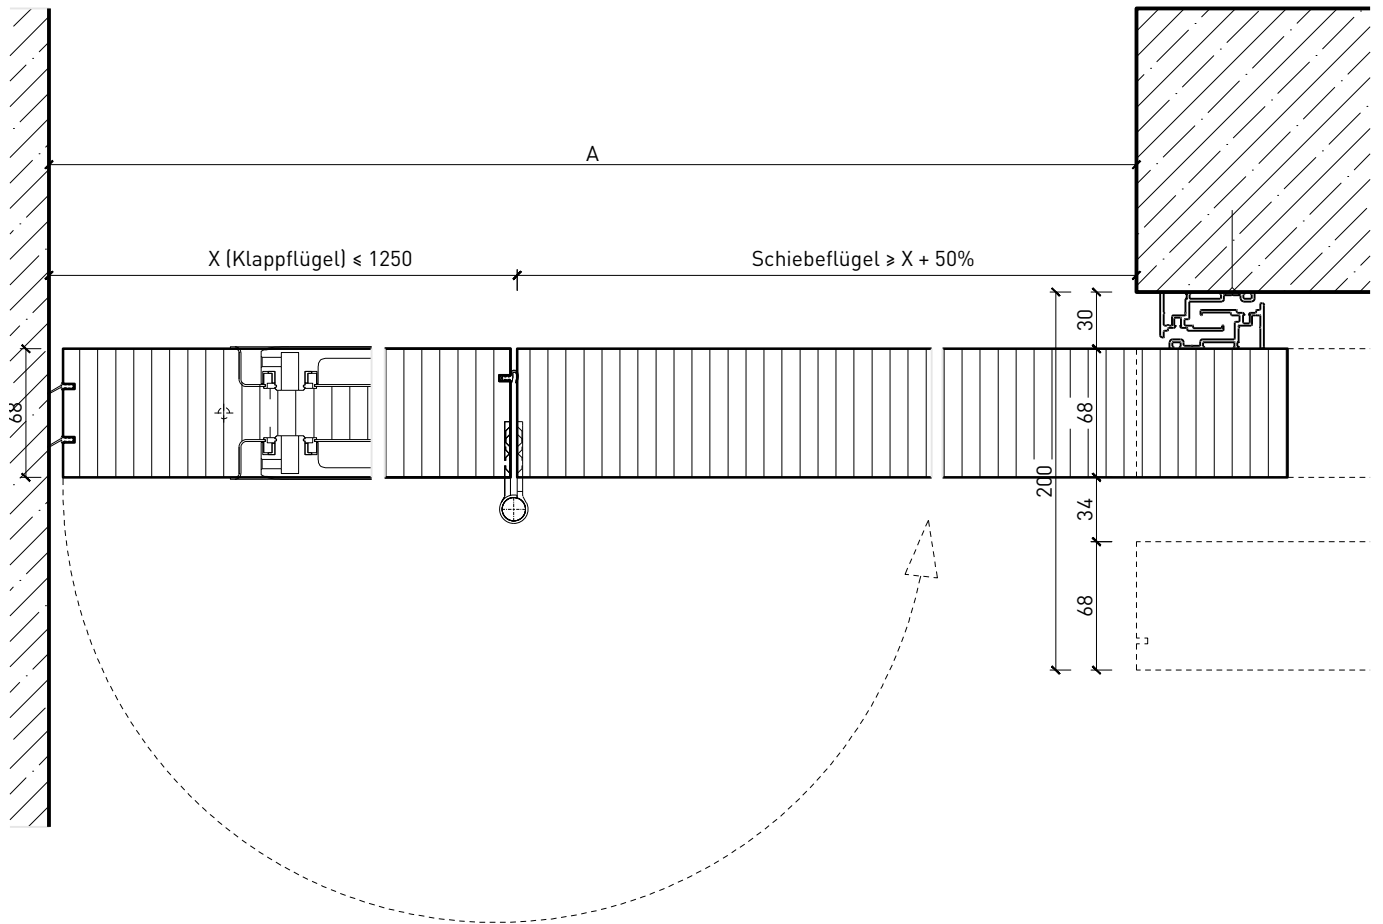

Klappflügel-Schiebetür

Klappflügel - Schiebetür mit Türblatt 68 mm

1-flg. Schiebetür EI30 Vollbau mit Klappflügel

Wandanschluss

Weitere mögliche Ausführungsvarianten und Multifunktionen auf Anfrage.

1-flg. Schiebetür EI30 Vollbau mit Klappflügel