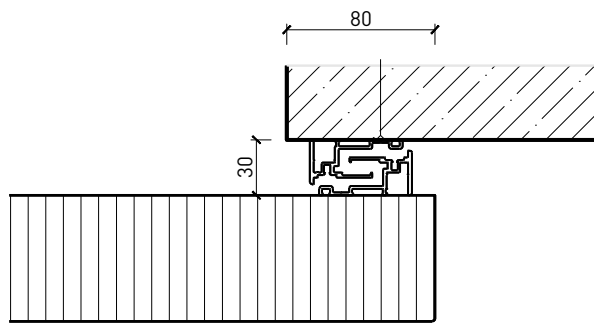

Klappflügel-Schiebetür

Klappflügel - Schiebetür mit Türblatt 68 mm

1-flg. Schiebetür EI30 Vollbau mit Klappflügel

Wandanschluss

Weitere mögliche Ausführungsvarianten und Multifunktionen auf Anfrage.

1-flg. Schiebetür EI30 Vollbau mit Klappflügel