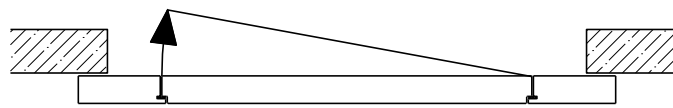

1-flg. Schiebetür EI30 Verglast

Servicetüre

Weitere mögliche Ausführungsvarianten und Multifunktionen auf Anfrage.

FeuerschutzTeam AG
Kirchstrasse 3 ■ 5505 Brunegg
Tel. 041 810 35 31 Fax. 041 810 35 32