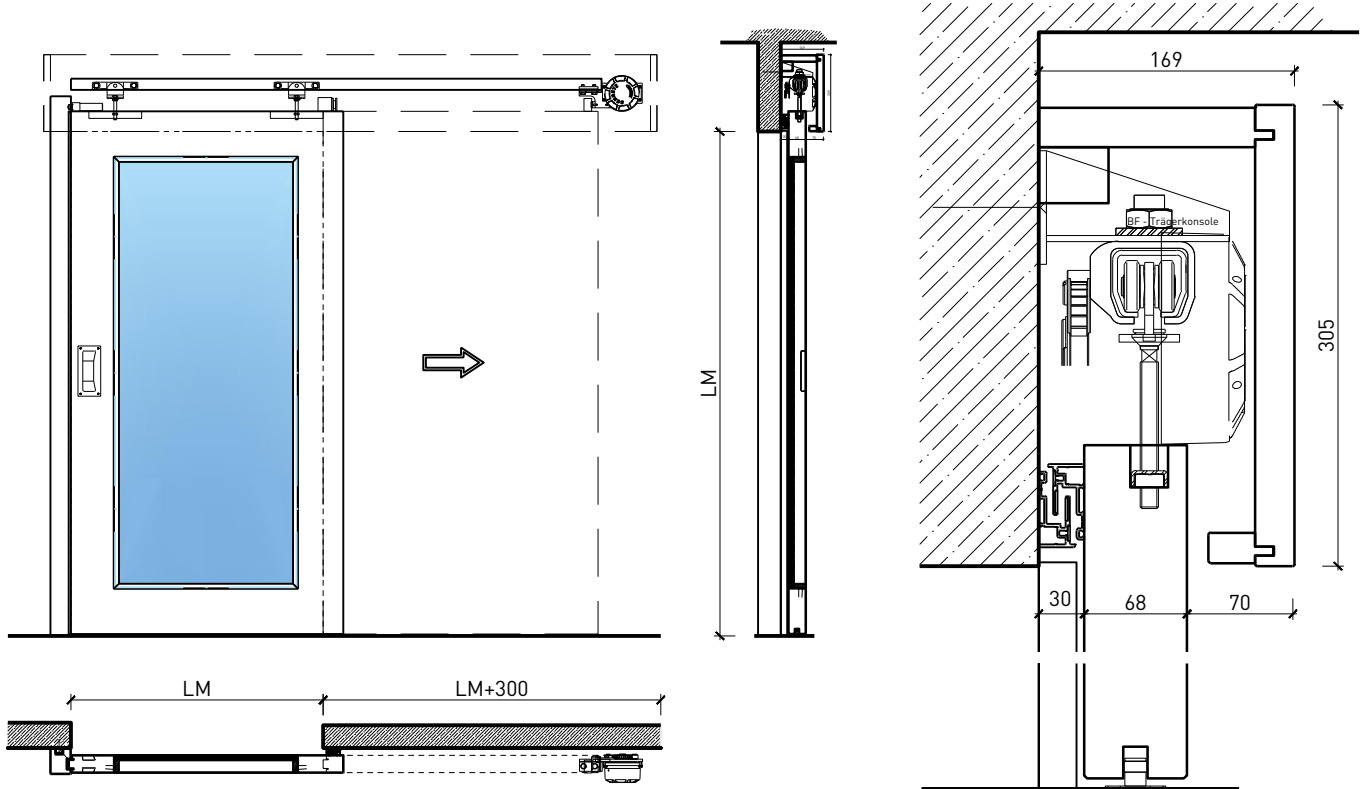

1-flg. Schiebetür EI30 Verglast

Manuell mit Schliessfeder

Weitere mögliche Ausführungsvarianten und Multifunktionen auf Anfrage.

FeuerschutzTeam AG
Kirchstrasse 3 ■ 5505 Brunegg
Tel. 041 810 35 31 Fax. 041 810 35 32

25492

1-Aug.-24