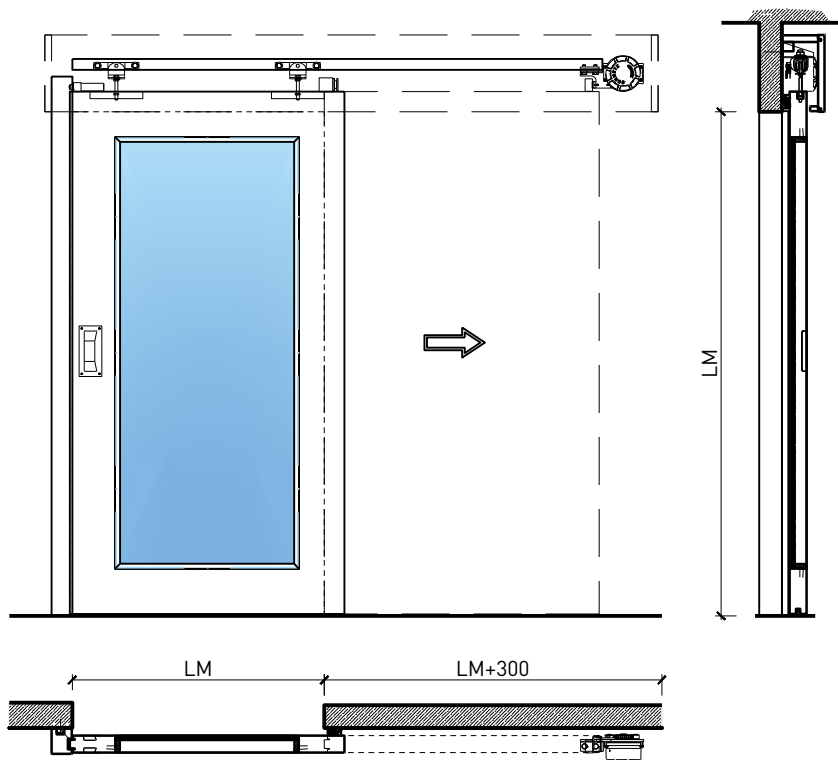

1-flg. Schiebetür EI30 Verglast

Übersicht

Beschreibung:

- Feuerhemmende EI30 Schiebetüre
- Manuelle Schiebetür
- Automatische Schliessung im Brandfall mit Schliessgewichten/Schliessfeder, vorne oder hinten angeordnet
- Vollautomatische Schiebetür
- Verglast
- 1-flg. oder 2-flg. Servicetür

Montageart:

- Deckenbündig
- Unter der Decke
- Auf Wand oder Sturz

Holzarten Zargen:

- Laubhölzer

Einbau in:

- Massivbauwand
- Leichtbauwand

Seitenteile als:

- Verglasung
- Vollwand