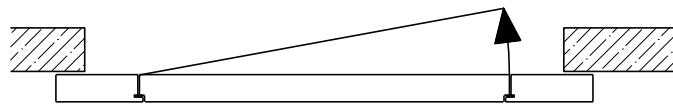

1-flg. Schiebetür EI30 Verglast

Servicetüre

Weitere mögliche Ausführungsvarianten und Multifunktionen auf Anfrage.

FeuerschutzTeam AG
Kirchstrasse 3 ■ 5505 Brunegg
Tel. 041 810 35 31 Fax. 041 810 35 32