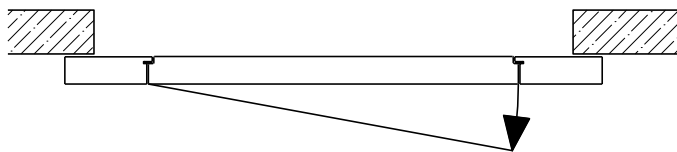

1-flg. Schiebetür EI30 Verglast

Servicetüre

Weitere mögliche Ausführungsvarianten und Multifunktionen auf Anfrage.

FeuerschutzTeam AG
Kirchstrasse 3 ■ 5505 Brunegg
Tel. 041 810 35 31 Fax. 041 810 35 32