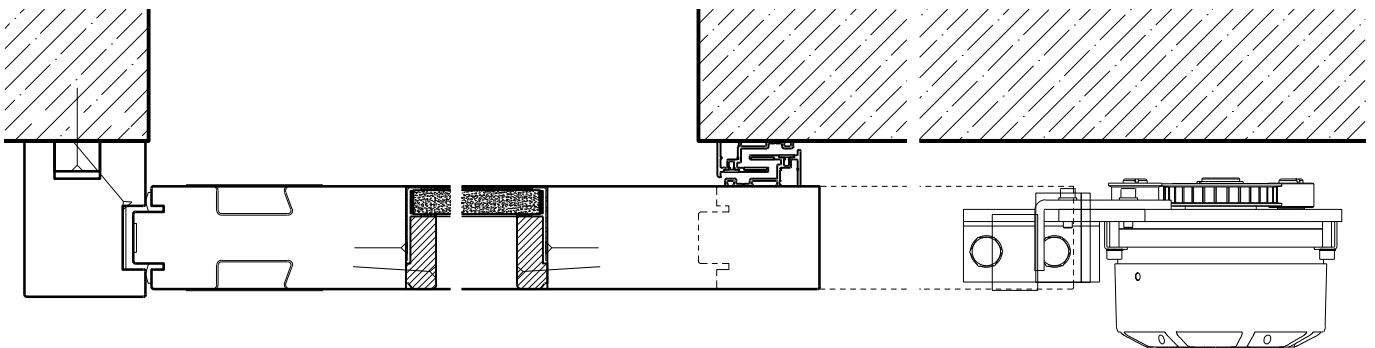

1-flg. Schiebetür EI30 Verglast

Manuell mit Schliessfeder

Weitere mögliche Ausführungsvarianten und Multifunktionen auf Anfrage.

FeuerschutzTeam AG
Kirchstrasse 3 ■ 5505 Brunegg
Tel. 041 810 35 31 Fax. 041 810 35 32

25492

1-Aug.-24