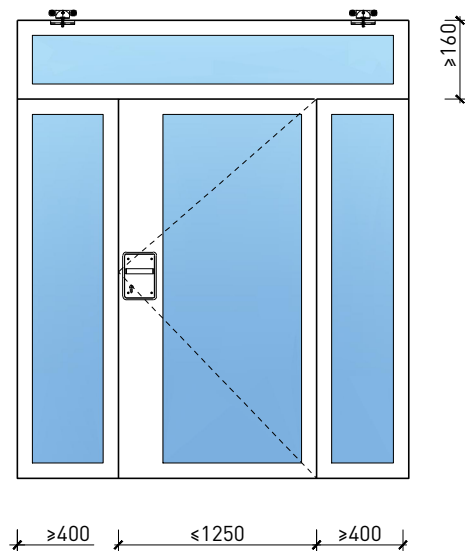

1-flg. Schiebetür EI30 Verglast

Servicetüre

Weitere mögliche Ausführungsvarianten und Multifunktionen auf Anfrage.

FeuerschutzTeam AG
Kirchstrasse 3 ■ 5505 Brunegg
Tel. 041 810 35 31 Fax. 041 810 35 32