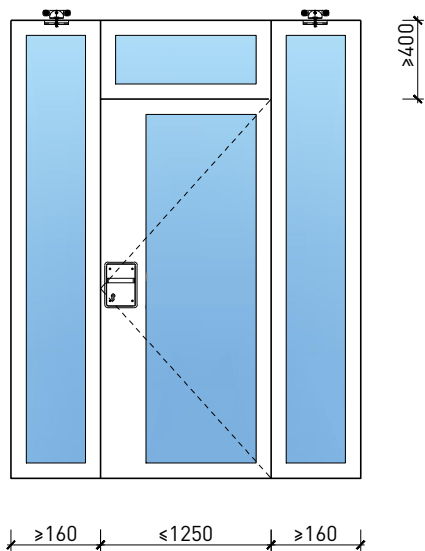

1-flg. Schiebetür EI30 Verglast

Servicetüre

Weitere mögliche Ausführungsvarianten und Multifunktionen auf Anfrage.

FeuerschutzTeam AG
Kirchstrasse 3 ■ 5505 Brunegg
Tel. 041 810 35 31 Fax. 041 810 35 32