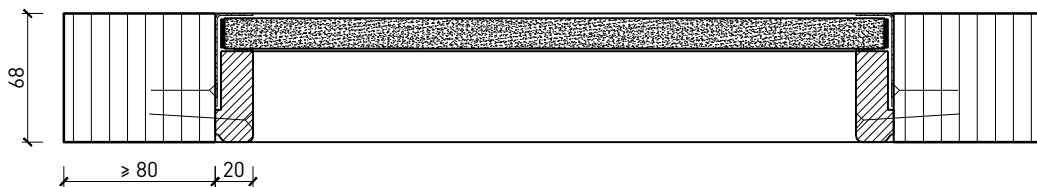

Weitere mögliche Ausführungsvarianten und Multifunktionen auf Anfrage.