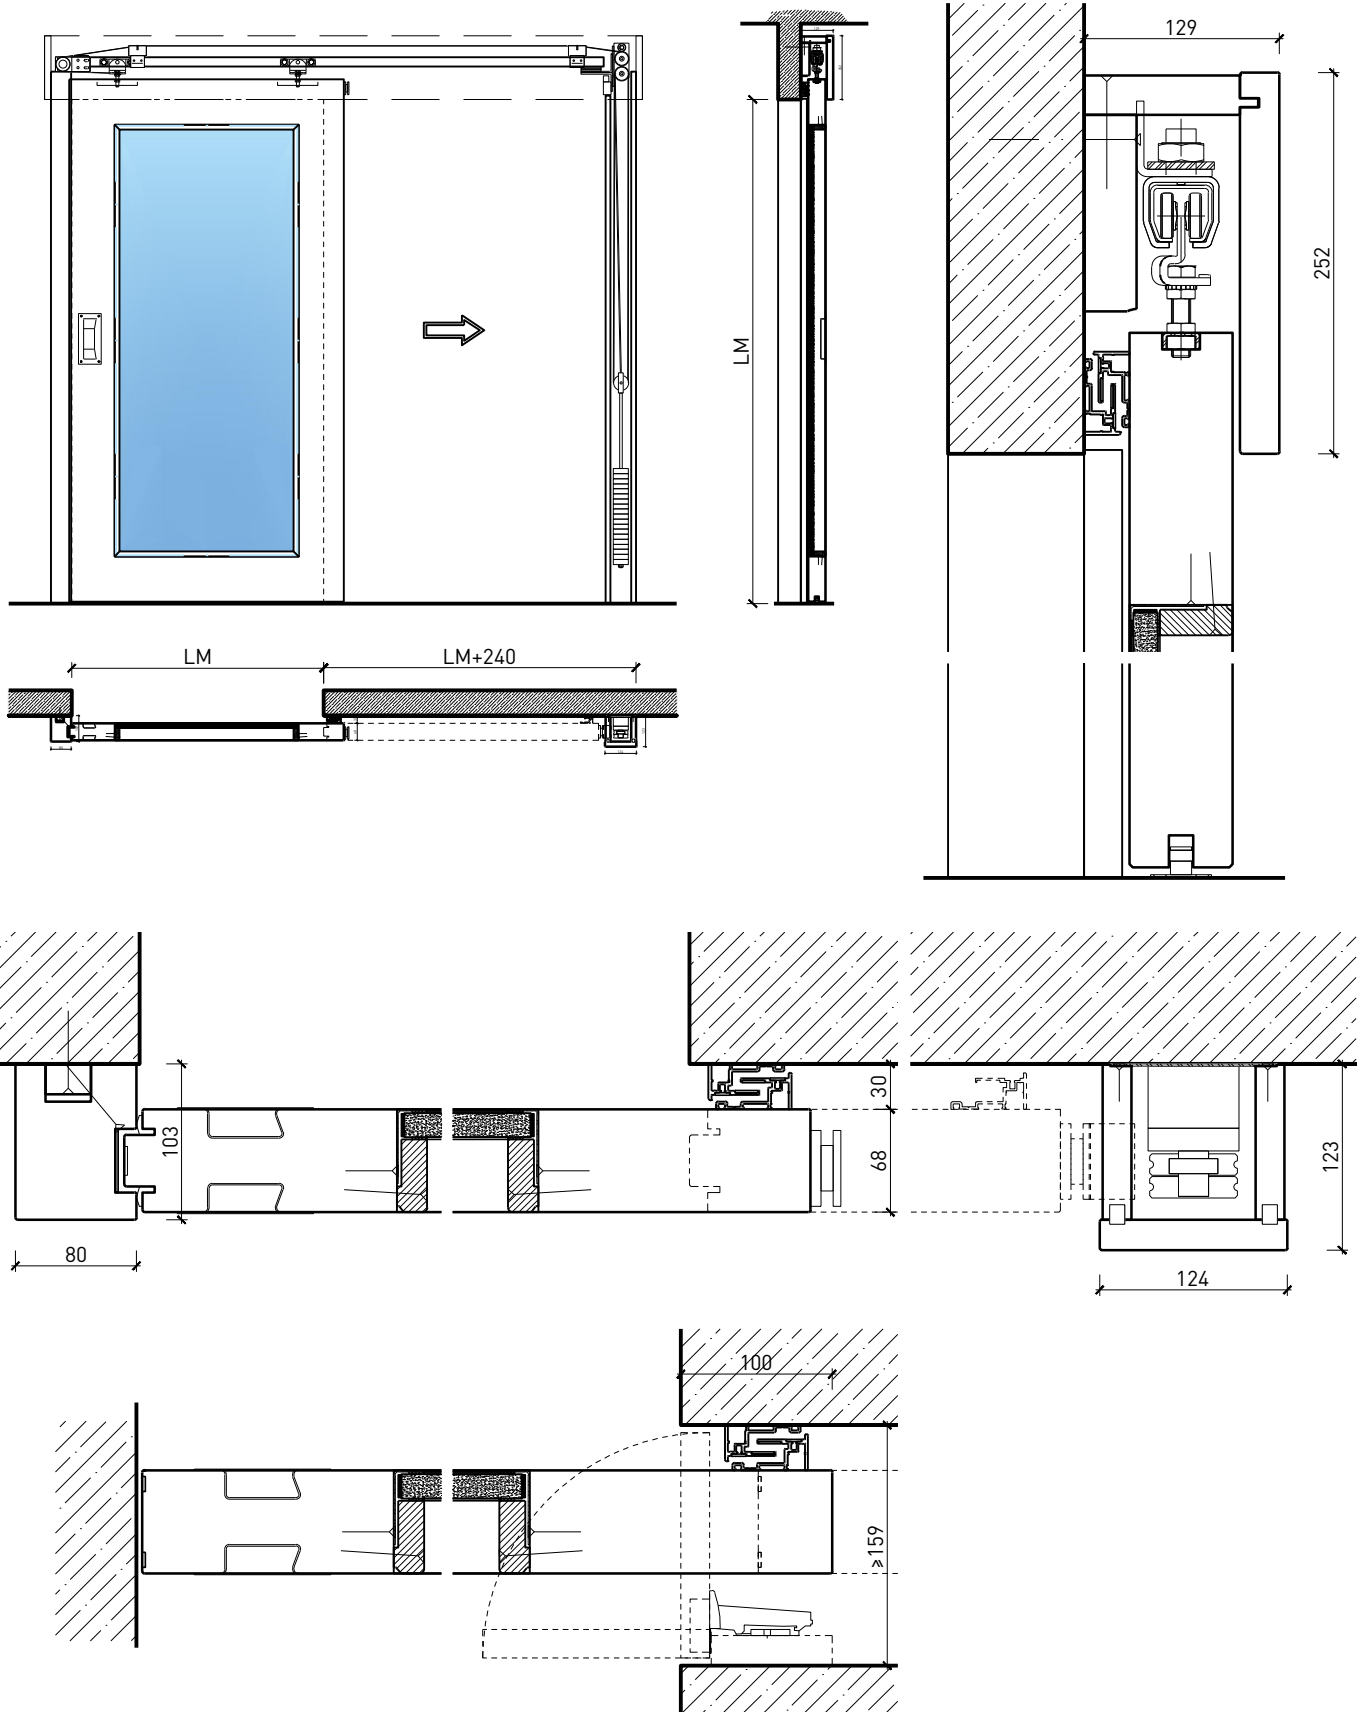

1-flg. Schiebetür EI30 Verglast

Manuell mit Gegengewicht hinten

Weitere mögliche Ausführungsvarianten und Multifunktionen auf Anfrage.