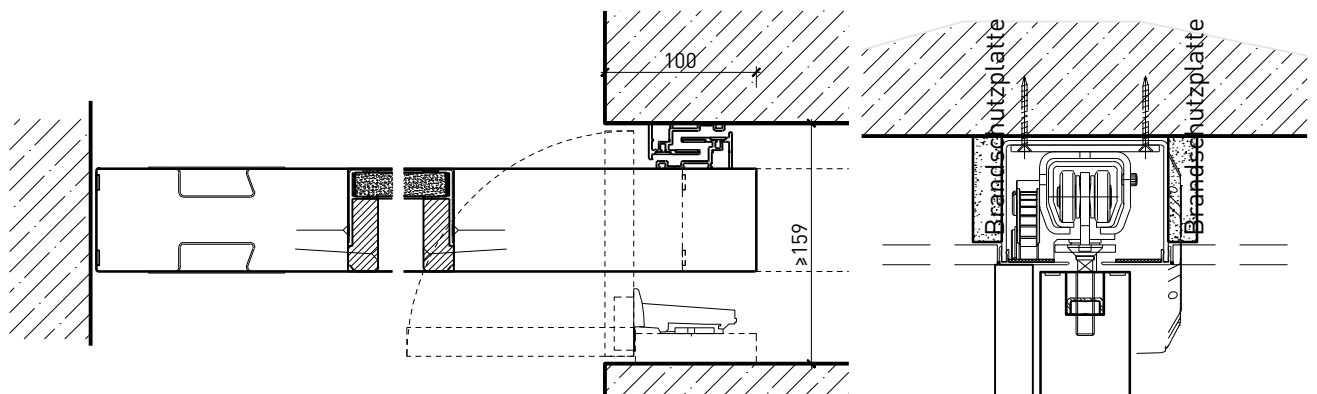

1-flg. Schiebetür EI30 Verglast

Manuell mit Schliessfeder

Weitere mögliche Ausführungsvarianten und Multifunktionen auf Anfrage.

1-flg. Schiebetür EI30 Verglast

Manuell Deckenbündig mit Schliessfeder

Weitere mögliche Ausführungsvarianten und Multifunktionen auf Anfrage.