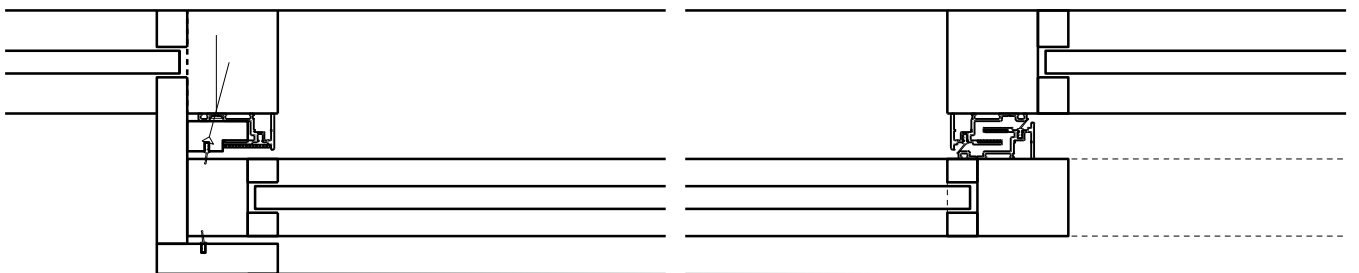

1-flg. Schieber EI30 Verglast in FST Wandsysteme

Manuell

Weitere mögliche Ausführungsvarianten und Multifunktionen auf Anfrage.