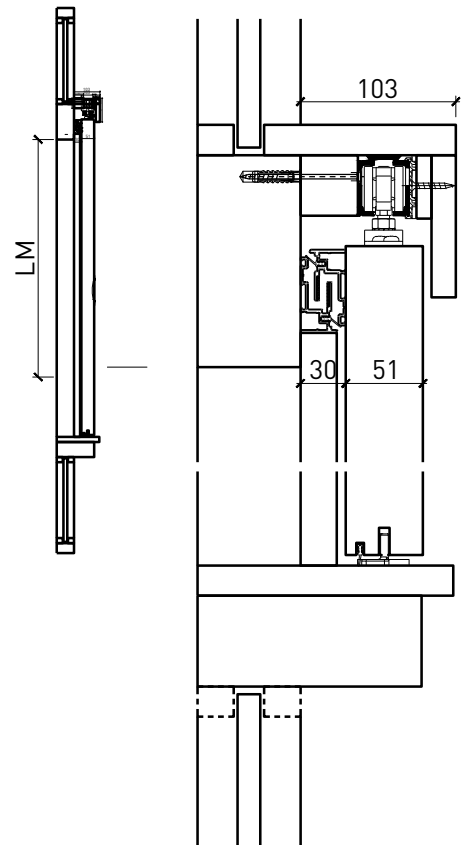

1-flg. Schieber EI30 Verglast in FST Wandsysteme

Manuell mit Hilfsmotor

Weitere mögliche Ausführungsvarianten und Multifunktionen auf Anfrage.