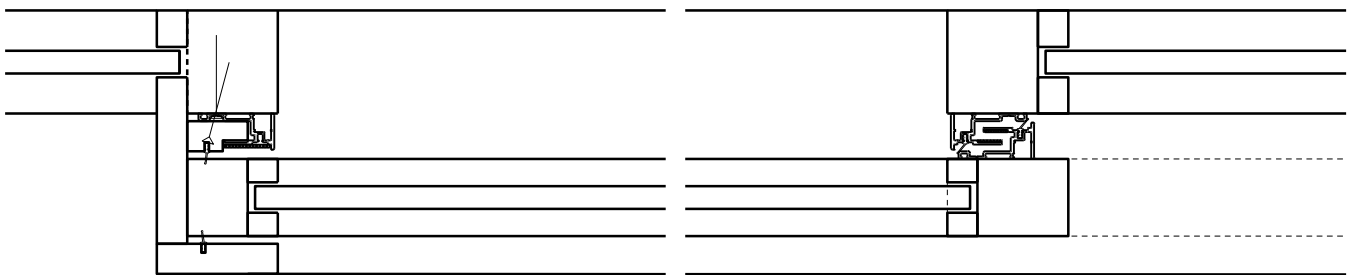

Weitere mögliche Ausführungsvarianten und Multifunktionen auf Anfrage.

1-flg. Schieber EI30 Verglast in FST Wandsysteme

Manuell

Weitere mögliche Ausführungsvarianten und Multifunktionen auf Anfrage.

1-flg. Schieber EI30 Verglast in FST Wandsysteme

Manuell mit Hilfsmotor

Weitere mögliche Ausführungsvarianten und Multifunktionen auf Anfrage.

1-flg. Schieber EI30 Verglast in FST Wandsysteme

Verglasung

Glas mittig
Glasleiste einseitig

Glas mittig
Glasleisten gerade