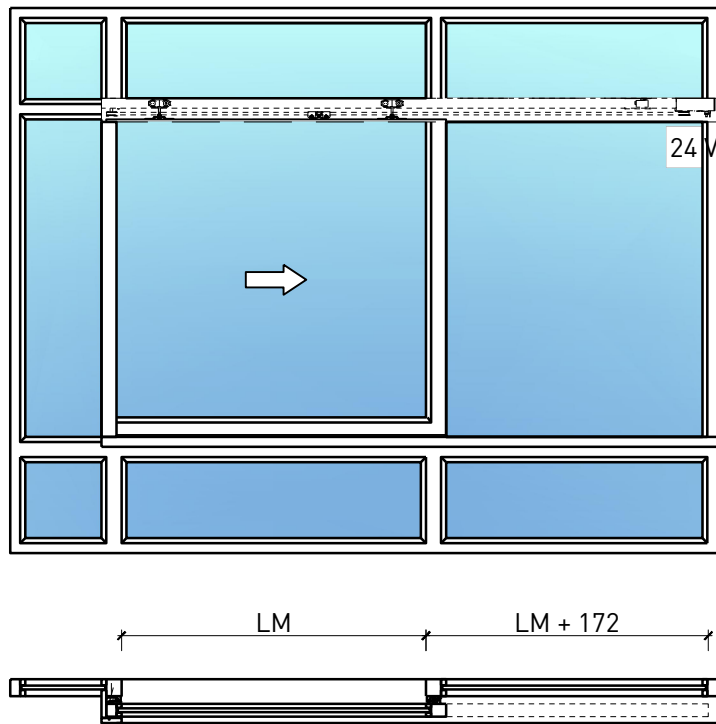

Montageart:

- Deckenbündig
- Unter der Decke
- Auf Wand oder Sturz

Einbau in:

- Verglasungen EI30, EI60, EI90
- Vollwände EI30, EI60, EI90

Holzarten Zargen:

- Laubhölzer

Türblätter:

- Rahmentüren 51 mm

Weitere mögliche Ausführungsvarianten und Multifunktionen auf Anfrage.

1-flg. Schieber EI30 Verglast in FST Wandsysteme

Manuell

Weitere mögliche Ausführungsvarianten und Multifunktionen auf Anfrage.

1-flg. Schieber EI30 Verglast in FST Wandsysteme

Manuell mit Hilfsmotor

Weitere mögliche Ausführungsvarianten und Multifunktionen auf Anfrage.

1-flg. Schieber EI30 Verglast in FST Wandsysteme

Verglasung

Glas mittig
Glasleiste einseitig

Glas mittig
Glasleisten gerade